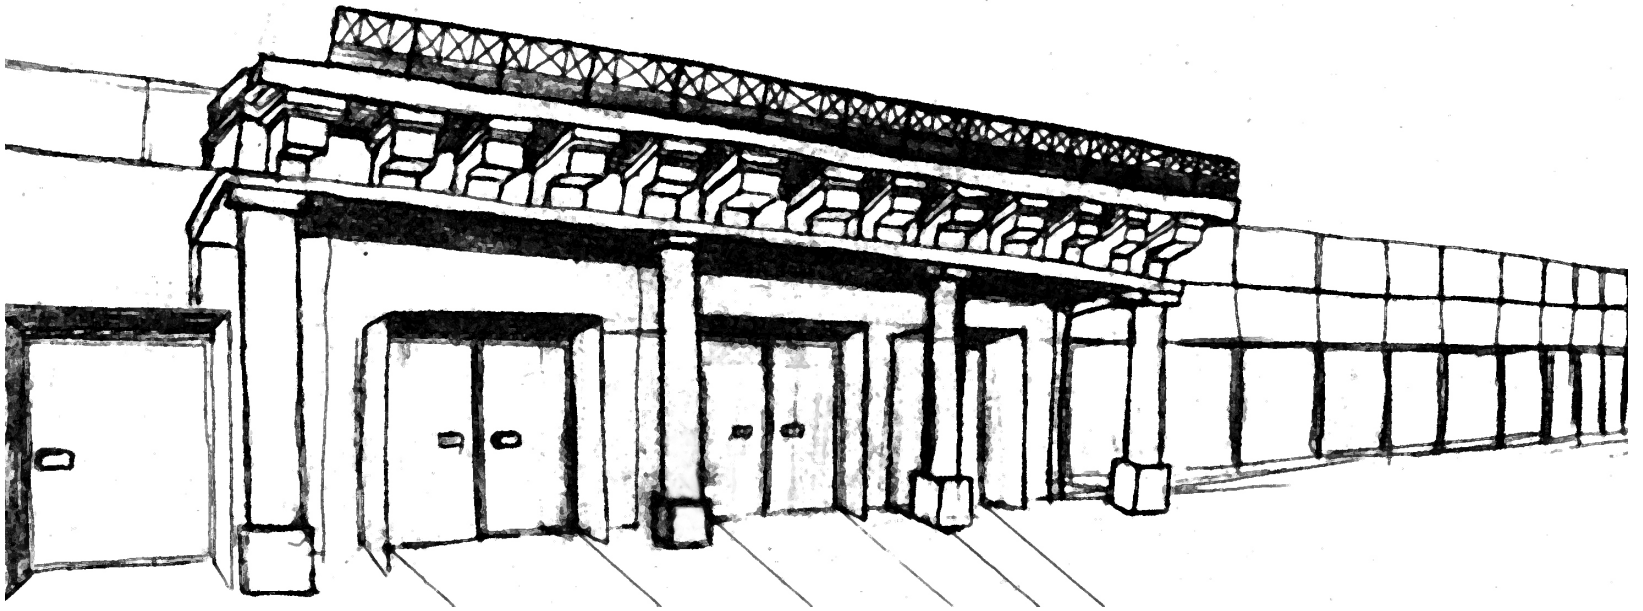

THE RIQUALIFICATION OF PLATFORM 21 / MILAN'S CENTRAL STATION

PAZIT GAL

MAT. 764506

Relatore: Marcello Galbiati

Correlatore: Franco Origoni

corso di studi: INTERIOR DESIGN BV

A/A 2012-2013