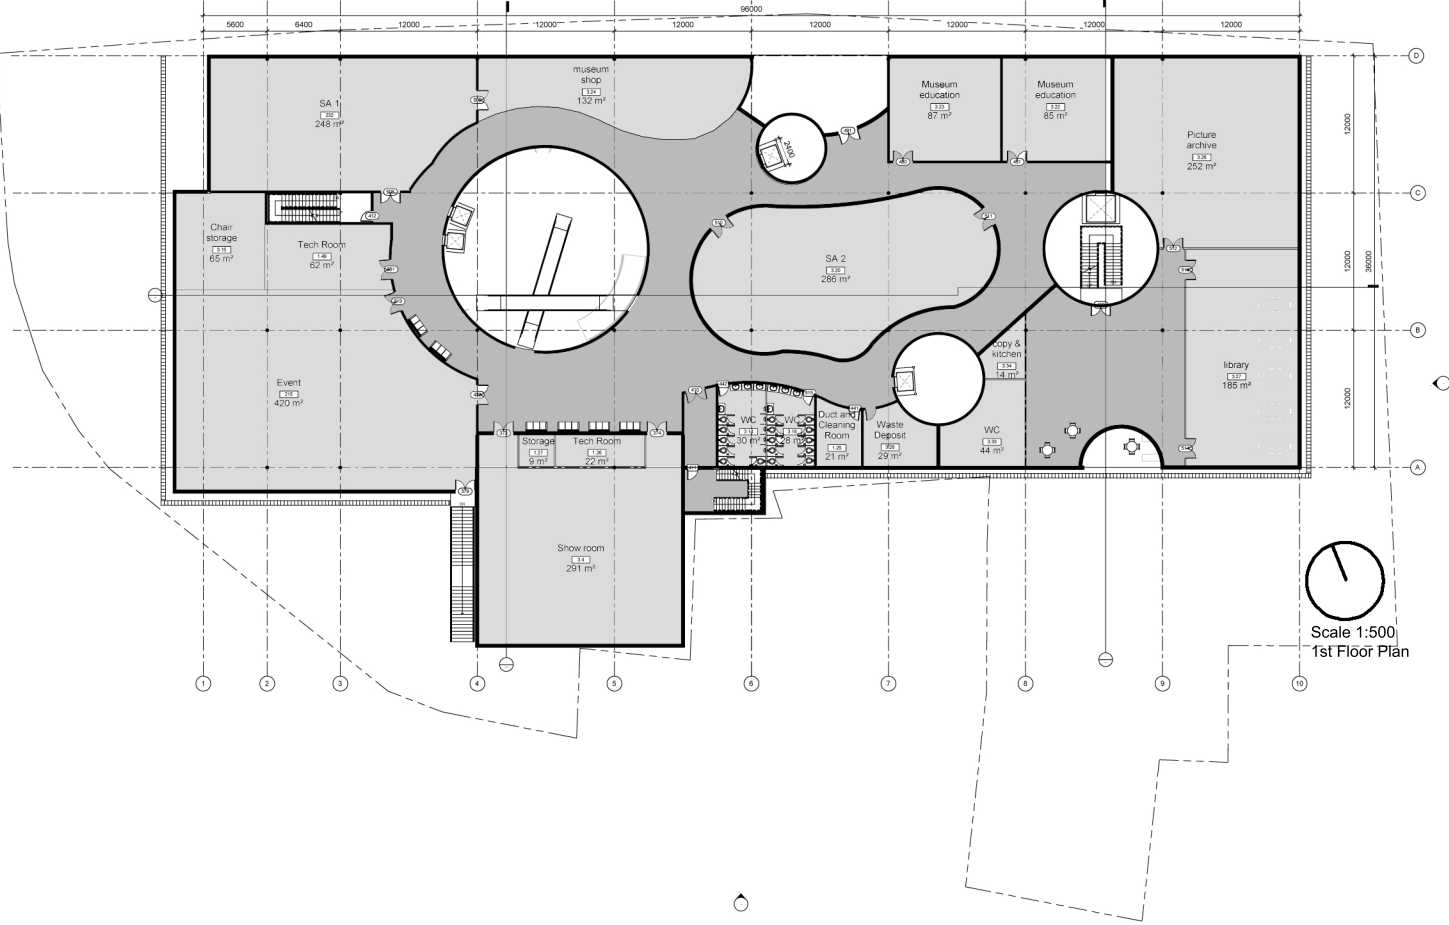

**MdBG**  
MUSEUM DER BAYERISCHEN GESCHICHTE

STAATLICHES BAUAMT  
REGENSBURG

REALISIERUNGSWETTBEWERB  
ANLAGE 5.05

LEGENDE:  
 — ANBAURECHT  
 - - - MAX. BEBAUUNG  
 OSTERMEIERQUARTIER

NACHBARRECHTLICHE VORGABEN  
M 1:1000

Scale 1:500  
0 Floor Plan

Scale 1:500  
1st Floor Plan

Scale-1:500  
2nd Floor Plan