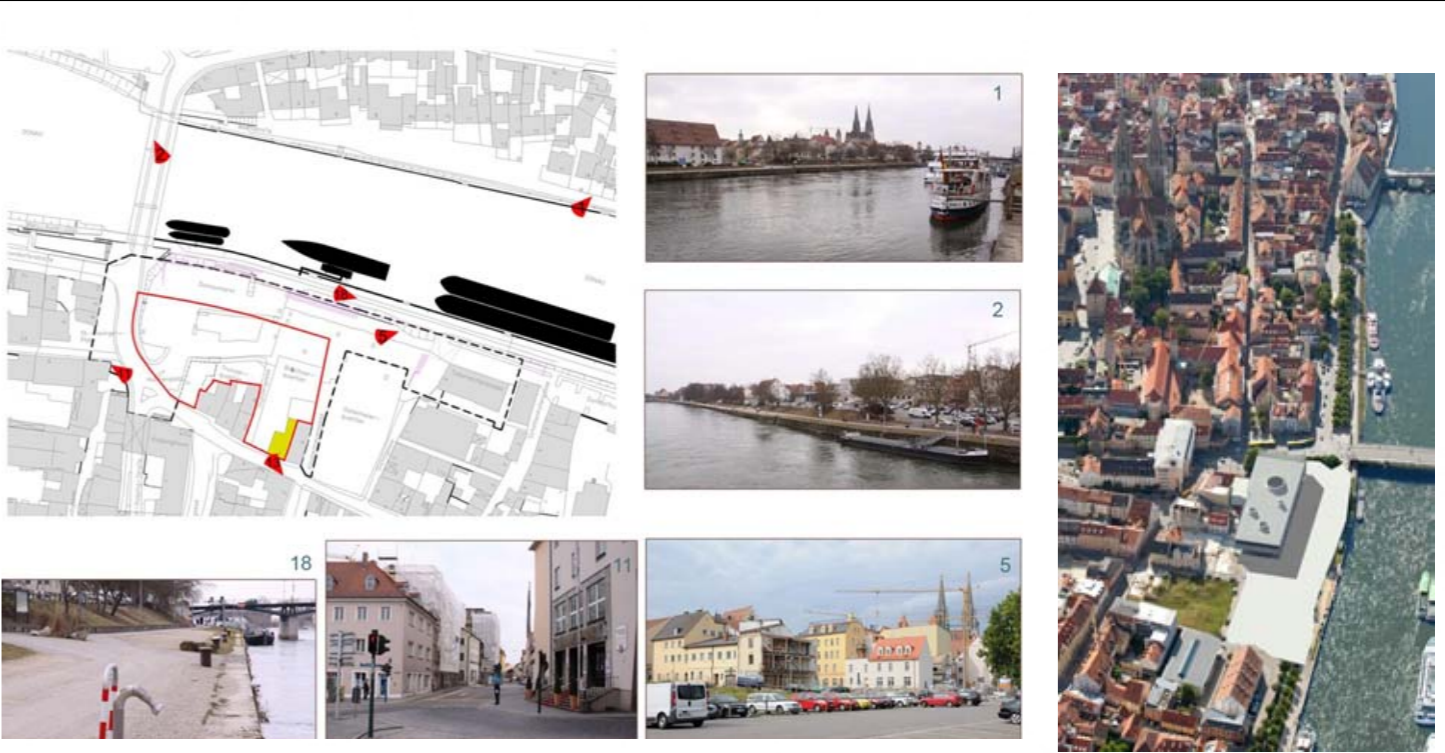

**MdBG**  
MUSEUM DER BAYERISCHEN GESCHICHTE

STAATLICHES BAUAMT  
REGENSBURG

REALISIERUNGSWETTBEWERB  
ANLAGE 5.05

LEGENDE:  
 — ANBAURECHT  
 - - - MAX. BEBAUUNG  
 OSTERMEIERQUARTIER

NACHBARRECHTLICHE VORGABEN  
M 1:1000