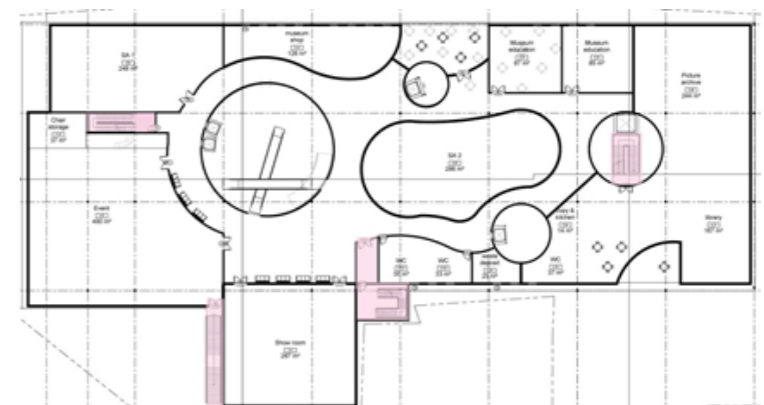

**MdBG**  
MUSEUM DER BAYERISCHEN GESCHICHTE

STAATLICHES BAUAMT  
REGENSBURG

REALISIERUNGSWETTBEWERB  
ANLAGE 5.05

LEGENDE:  
 — ANBAURECHT  
 - - - MAX. BEBAUUNG  
 OSTERMEIERQUARTIER

NACHBARRECHTLICHE VORGABEN  
M 1:1000

Scale 1:500  
0 Floor Plan

Scale 1:500  
1st Floor Plan

Scale-1:500  
2nd Floor Plan