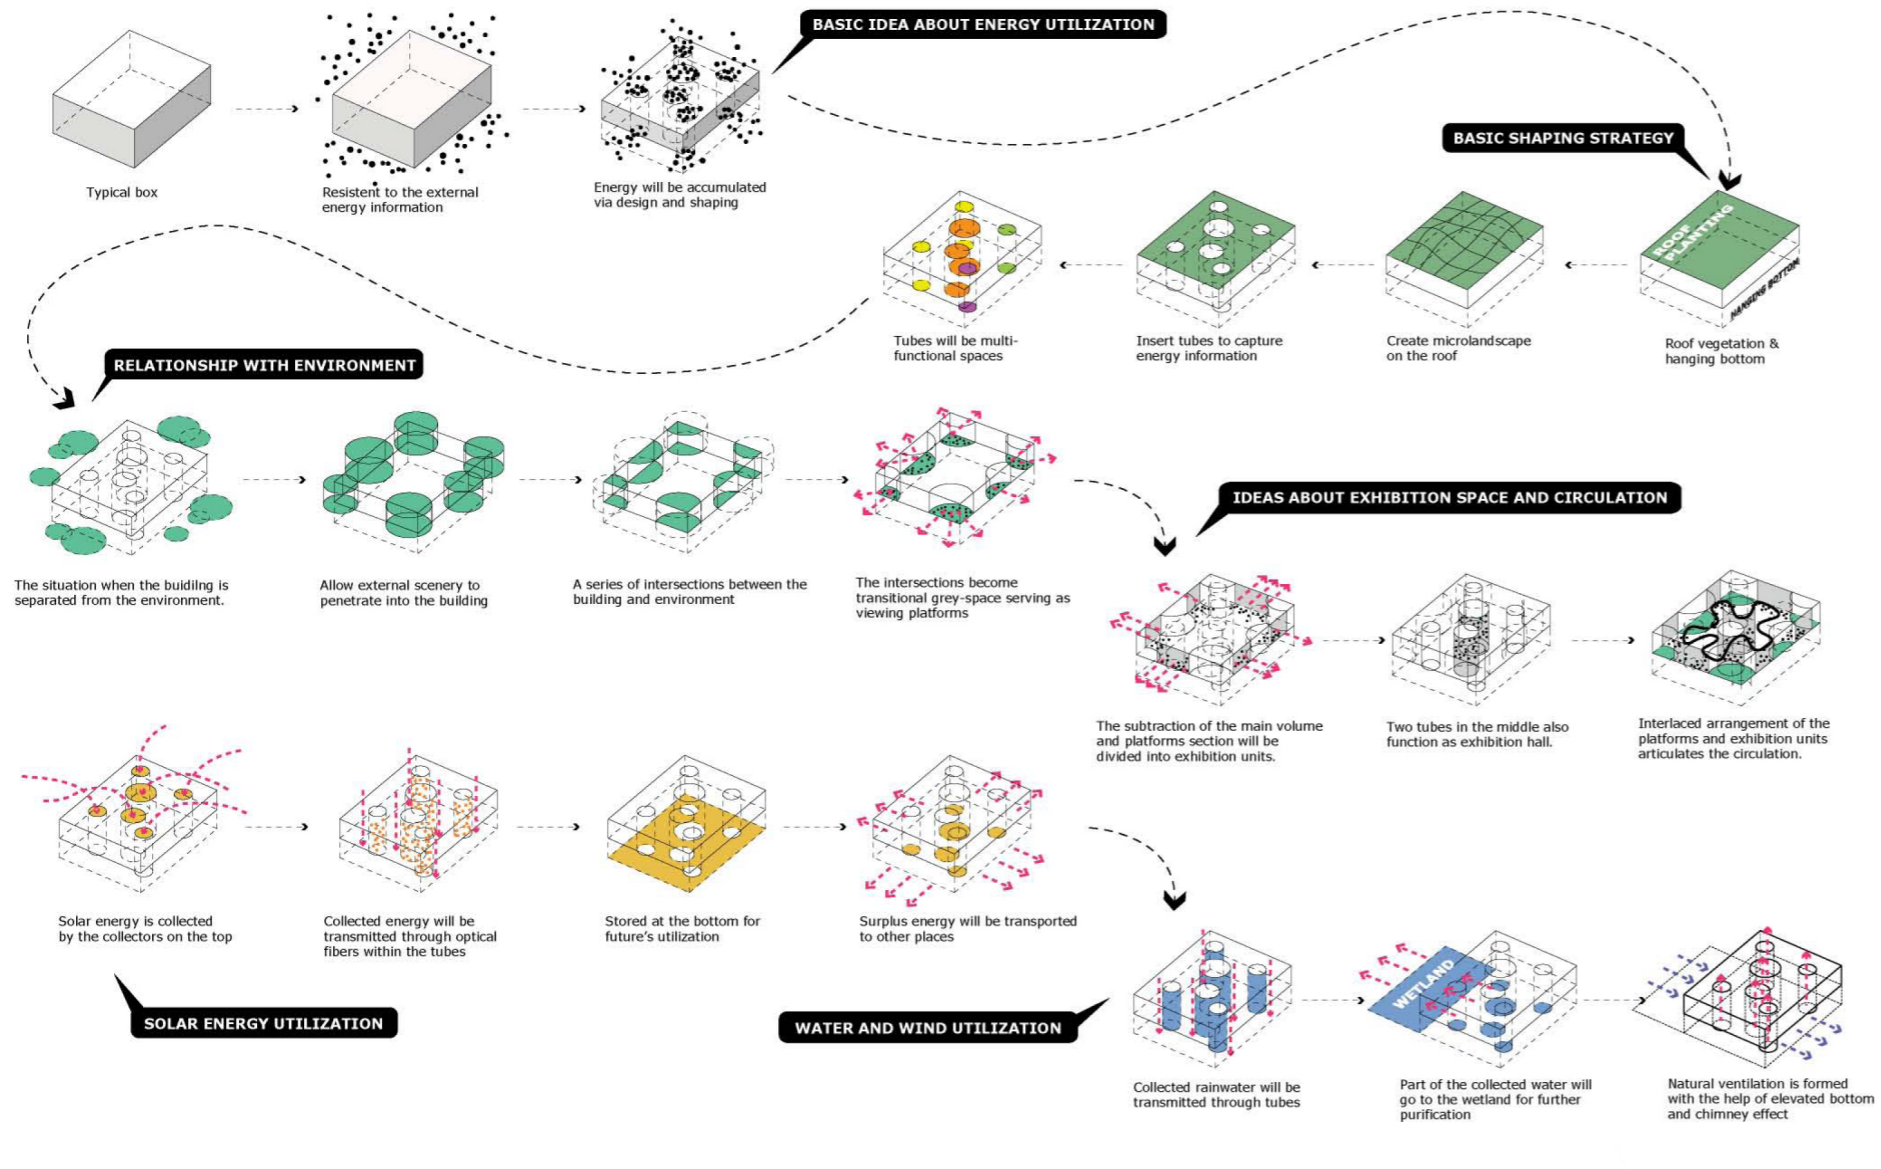

**MdBG**  
MUSEUM DER BAYERISCHEN GESCHICHTE

STAATLICHES BAUAMT  
REGENSBURG

REALISIERUNGSWETTBEWERB  
ANLAGE 5.05

LEGENDE:  
 — ANBAURECHT  
 - - - MAX. BEBAUUNG  
 OSTERMEIERQUARTIER

NACHBARRECHTLICHE VORGABEN  
M 1:1000

Scale 1:500  
0 Floor Plan

Scale 1:500  
1st Floor Plan

Scale-1:500  
2nd Floor Plan