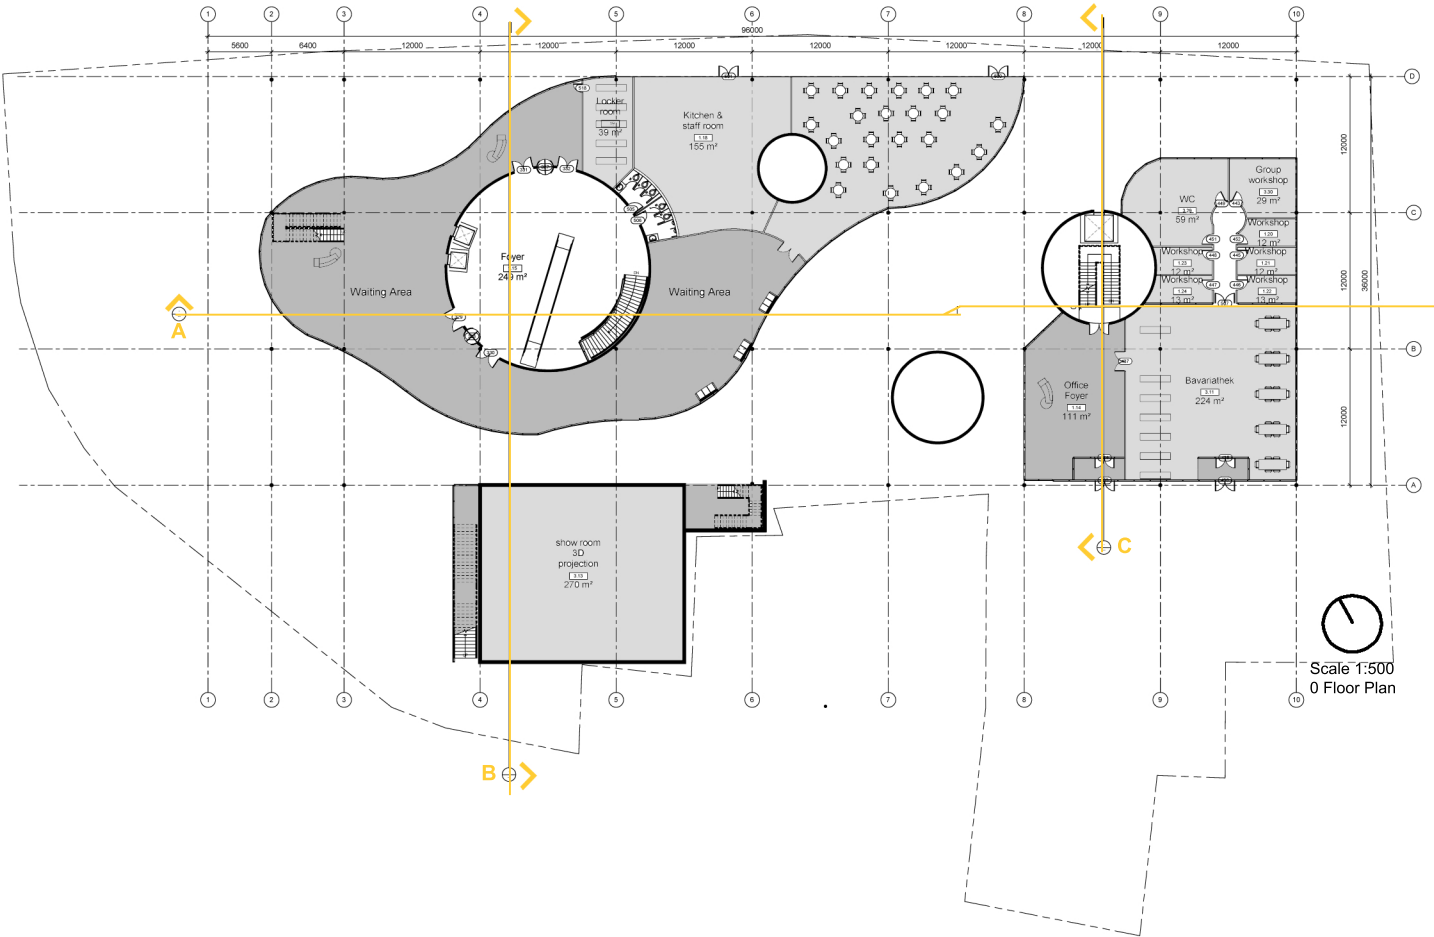

**MdBG**  
MUSEUM DER BAYERISCHEN GESCHICHTE

STAATLICHES BAUAMT  
REGENSBURG

REALISIERUNGSWETTBEWERB  
ANLAGE 5.05

LEGENDE:  
 — ANBAURECHT  
 - - - MAX. BEBAUUNG  
 OSTERMEIERQUARTIER

NACHBARRECHTLICHE VORGABEN  
M 1:1000

Scale 1:500  
0 Floor Plan

Scale 1:500  
1st Floor Plan

Scale-1:500  
2nd Floor Plan