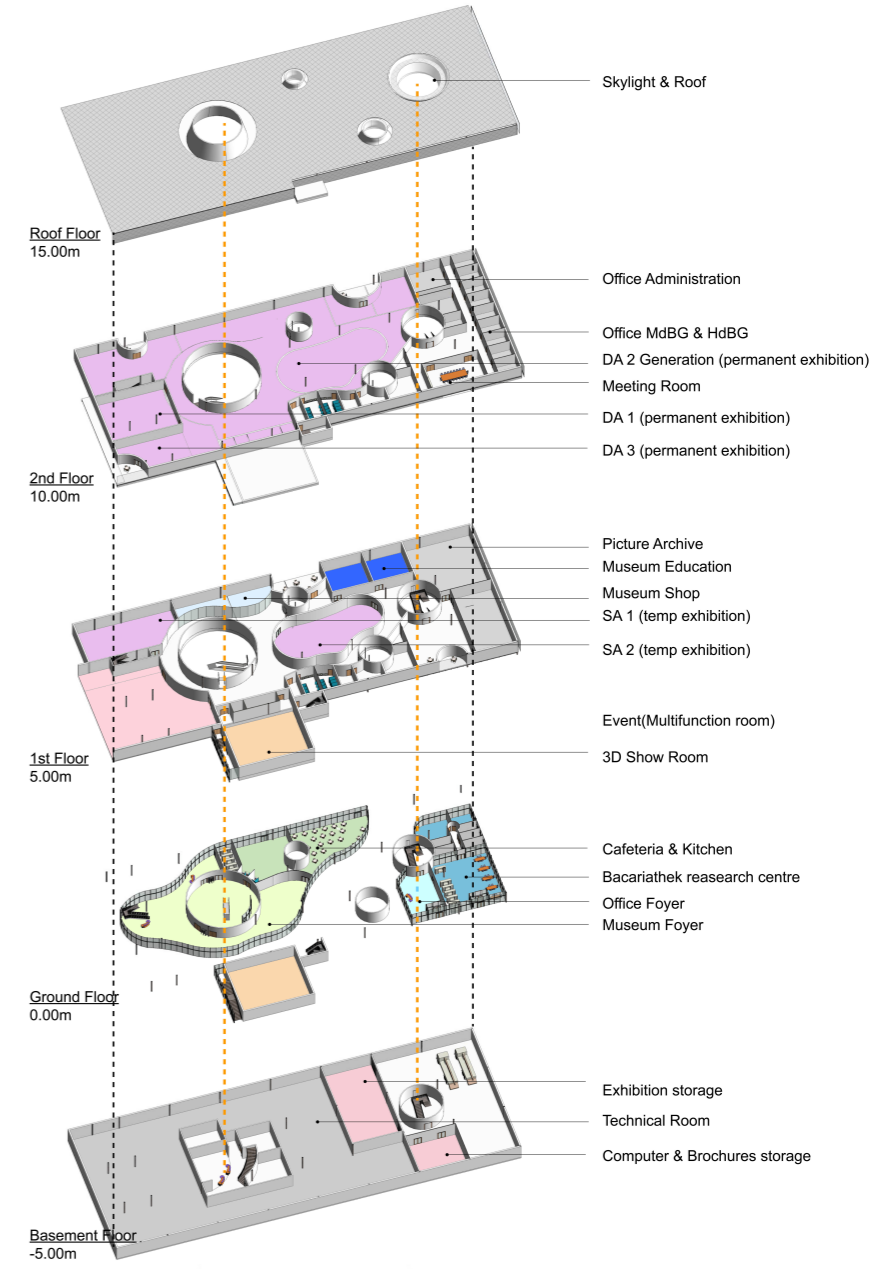

**MdBG**  
MUSEUM DER BAYERISCHEN GESCHICHTE

STAATLICHES BAUAMT  
REGENSBURG

REALISIERUNGSWETTBEWERB  
ANLAGE 5.05

LEGENDE:  
 — ANBAURECHT  
 - - - MAX. BEBAUUNG  
 OSTERMEIERQUARTIER

NACHBARRECHTLICHE VORGABEN  
M 1:1000

Scale 1:500  
0 Floor Plan

Scale 1:500  
1st Floor Plan

Scale-1:500  
2nd Floor Plan