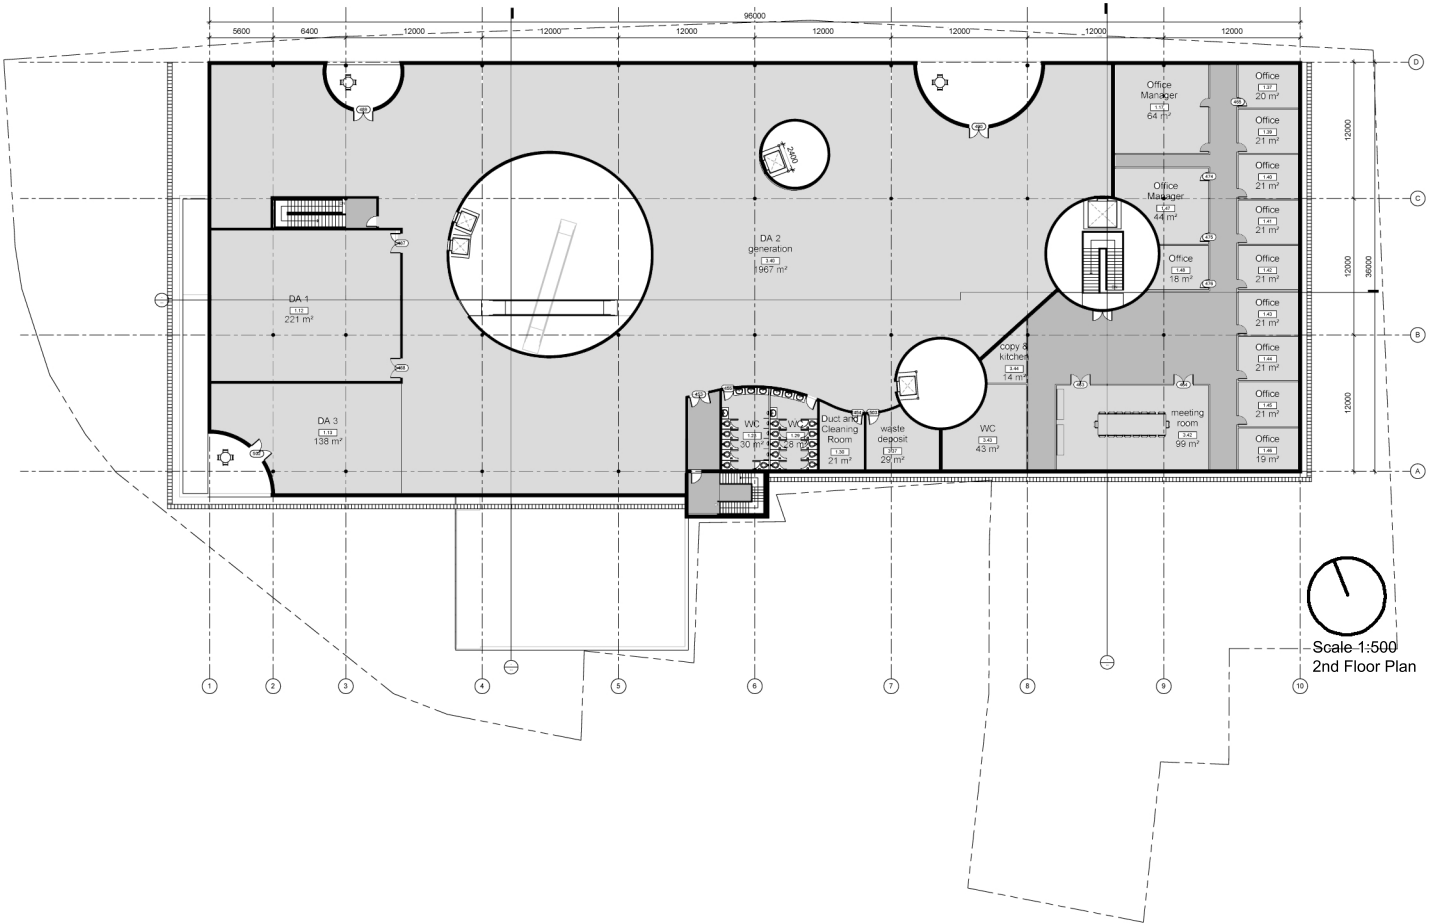

**MdBG**  
MUSEUM DER BAYERISCHEN GESCHICHTE

STAATLICHES BAUAMT  
REGENSBURG

REALISIERUNGSWETTBEWERB  
ANLAGE 5.05

LEGENDE:  
 — ANBAURECHT  
 - - - MAX. BEBAUUNG  
 OSTERMEIERQUARTIER

NACHBARRECHTLICHE VORGABEN  
M 1:1000

Scale 1:500  
0 Floor Plan

Scale 1:500  
1st Floor Plan

Scale-1:500  
2nd Floor Plan