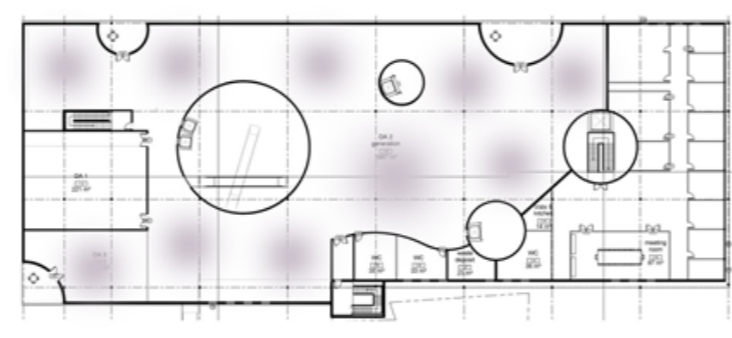

**MdBG**  
MUSEUM DER BAYERISCHEN GESCHICHTE

STAATLICHES BAUAMT  
REGENSBURG

REALISIERUNGSWETTBEWERB  
ANLAGE 5.05

LEGENDE:  
 — ANBAURECHT  
 - - - MAX. BEBAUUNG  
 OSTERMEIERQUARTIER

NACHBARRECHTLICHE VORGABEN  
M 1:1000

Scale 1:500  
0 Floor Plan

Scale 1:500  
1st Floor Plan

Scale-1:500  
2nd Floor Plan