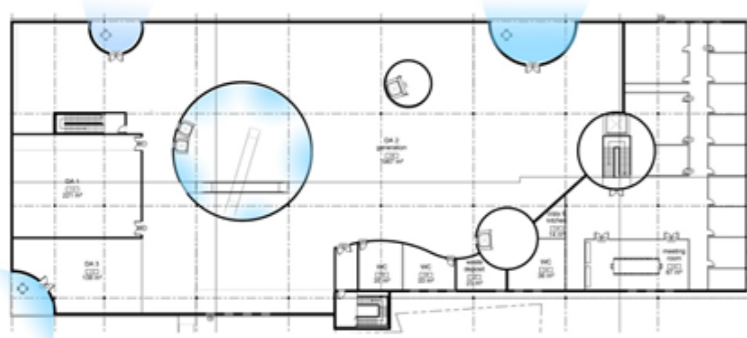

**MdBG**  
MUSEUM DER BAYERISCHEN GESCHICHTE

STAATLICHES BAUAMT  
REGENSBURG

REALISIERUNGSWETTBEWERB  
ANLAGE 5.05

LEGENDE:  
 — ANBAURECHT  
 - - - MAX. BEBAUUNG  
 OSTERMEIERQUARTIER

NACHBARRECHTLICHE VORGABEN  
M 1:1000

Scale 1:500  
0 Floor Plan

Scale 1:500  
1st Floor Plan

Scale-1:500  
2nd Floor Plan