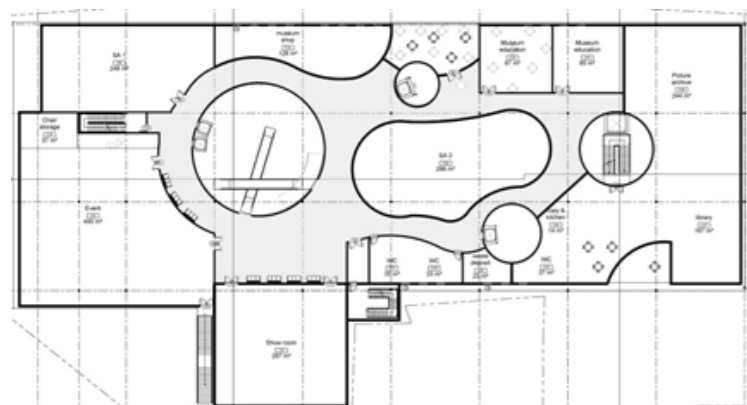

**MdBG**  
MUSEUM DER BAYERISCHEN GESCHICHTE

STAATLICHES BAUAMT  
REGENSBURG

REALISIERUNGSWETTBEWERB  
ANLAGE 5.05

LEGENDE:  
 — ANBAURECHT  
 - - - MAX. BEBAUUNG  
 OSTERMEIERQUARTIER

NACHBARRECHTLICHE VORGABEN  
M 1:1000

Scale 1:500  
0 Floor Plan

Scale 1:500  
1st Floor Plan

Scale-1:500  
2nd Floor Plan