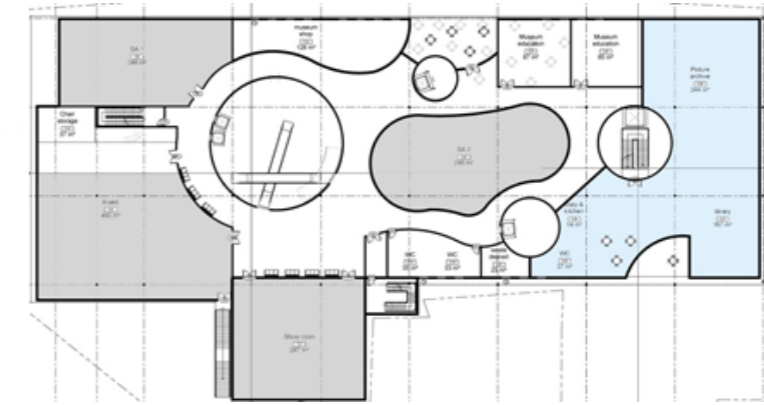

**MdBG**  
MUSEUM DER BAYERISCHEN GESCHICHTE

STAATLICHES BAUAMT  
REGENSBURG

REALISIERUNGSWETTBEWERB  
ANLAGE 5.05

LEGENDE:  
 — ANBAURECHT  
 - - - MAX. BEBAUUNG  
 OSTERMEIERQUARTIER

NACHBARRECHTLICHE VORGABEN  
M 1:1000

Scale 1:500  
0 Floor Plan

Scale 1:500  
1st Floor Plan

Scale-1:500  
2nd Floor Plan