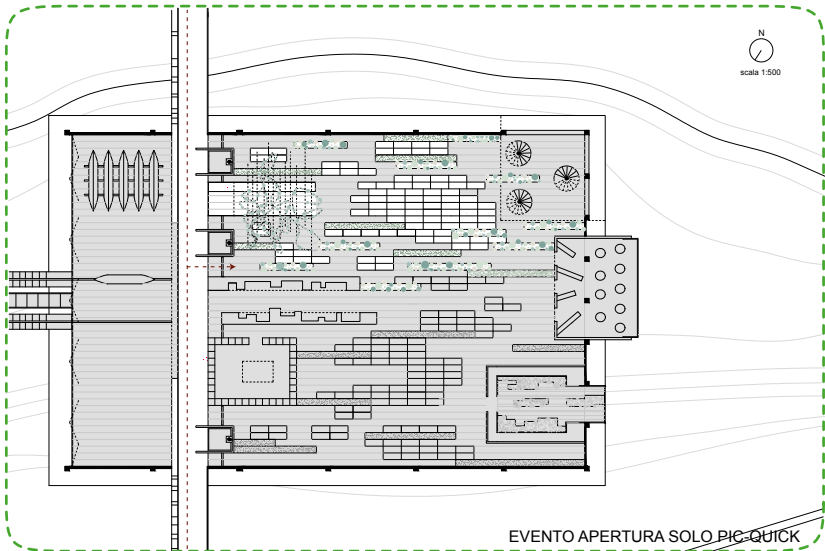

N
scala 1:500

EVENTO APERTURA SOLO PIC-QUICK