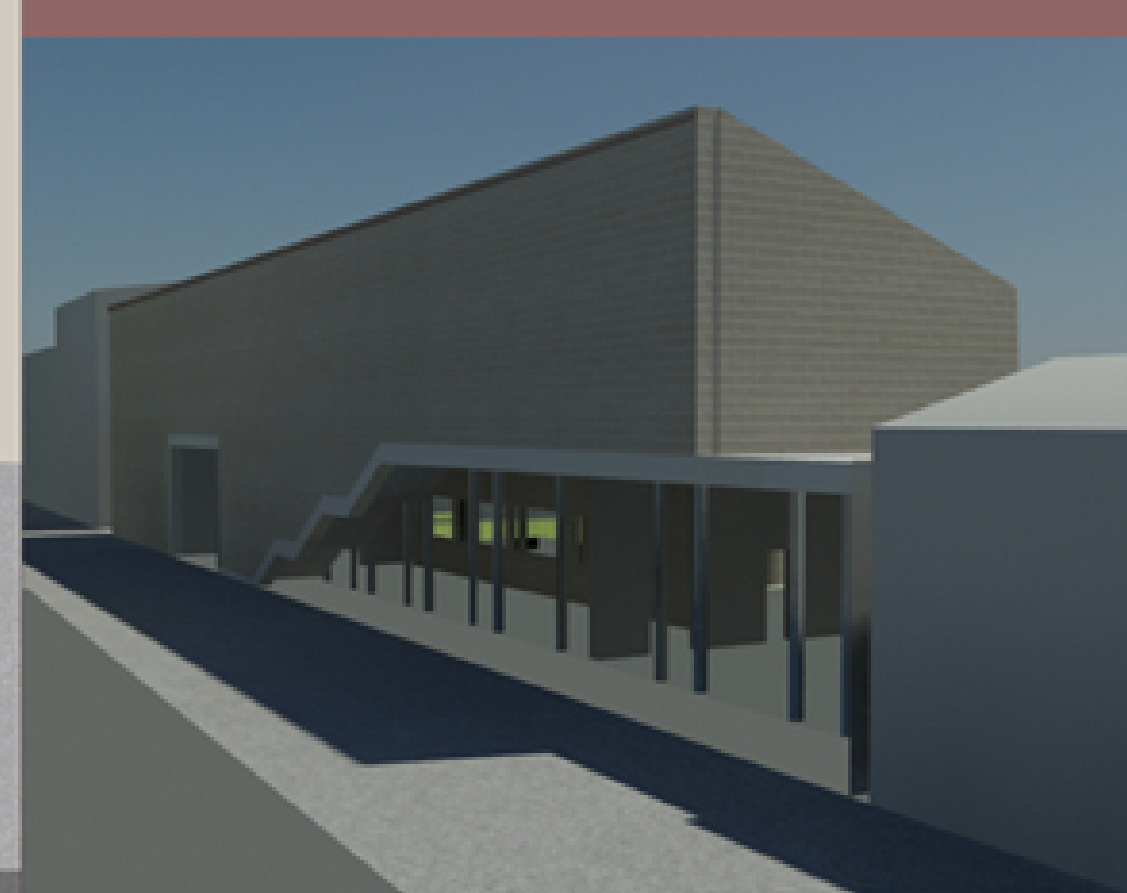

PROSPETTO NORD

SEZIONE A A

SEZIONE B B

POLITECNICO DI MILANO
 Facoltà di Architettura e Società
 L.M. in Architettura _ Anno 2012/13
 Relatore
 Prof. Luca Basso Peressut

09

Scala 1:100
 Piano Terra

MUDIA _L'isola del Mulino Nuovo
 Elaborati di Bianca Sofia Galeazzi