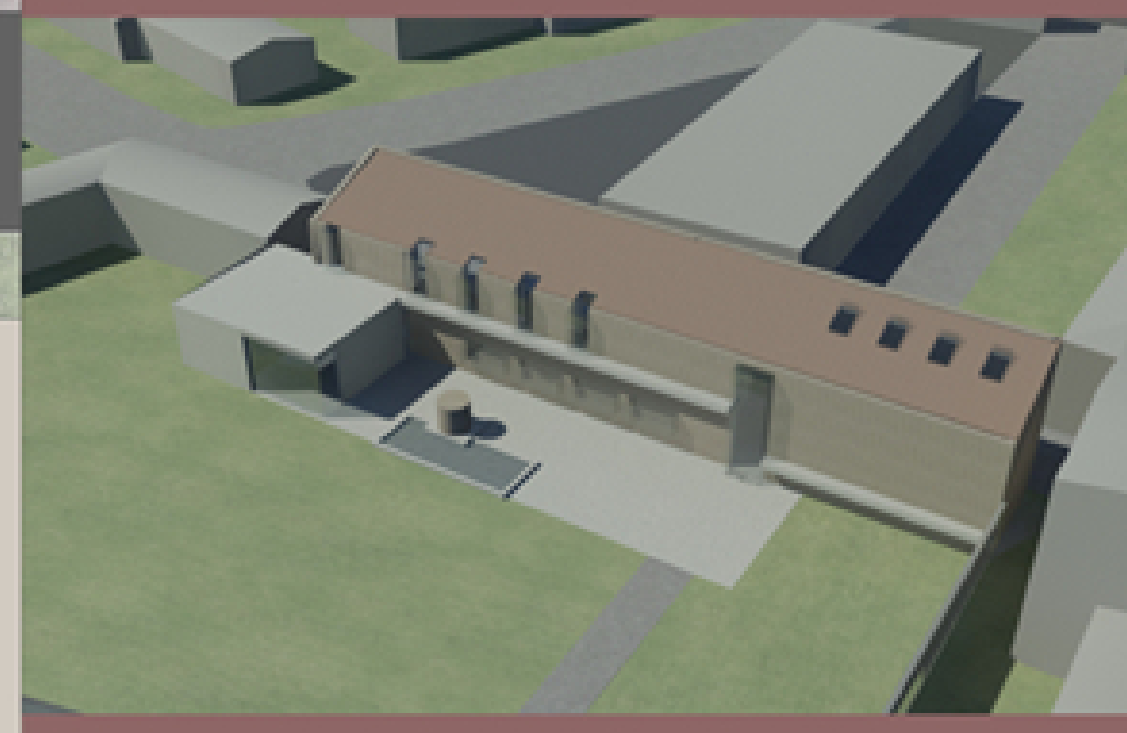

PROSPETTO NORD

SEZIONE A A

SEZIONE B B

POLITECNICO DI MILANO
 Facoltà di Architettura e Società
 L.M. in Architettura _ Anno 2012/13
 Relatore
 Prof. Luca Basso Peressut

09

Scala 1:100
 Piano Terra

MUDIA _L'isola del Mulino Nuovo
 Elaborati di Bianca Sofia Galeazzi