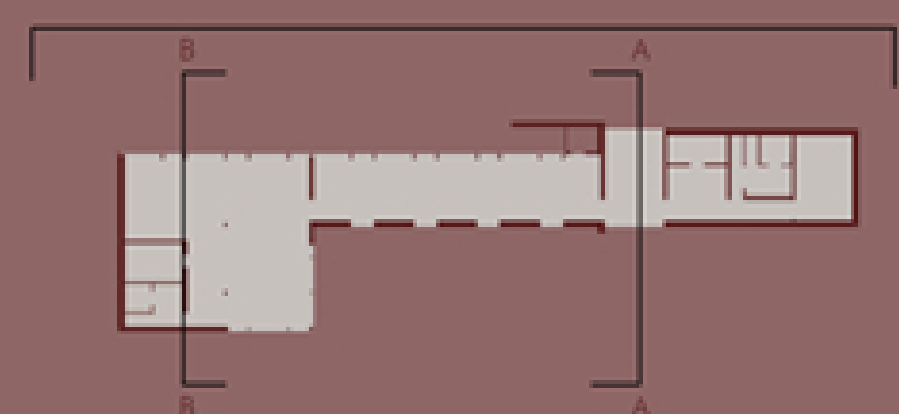

PROSPETTO NORD

SEZIONE A A

SEZIONE B B

POLITECNICO DI MILANO
 Facoltà di Architettura e Società
 L.M. in Architettura _ Anno 2012/13
 Relatore
 Prof. Luca Basso Peressut

09

Scala 1:100
 Piano Terra

MUDIA _L'isola del Mulino Nuovo
 Elaborati di Bianca Sofia Galeazzi