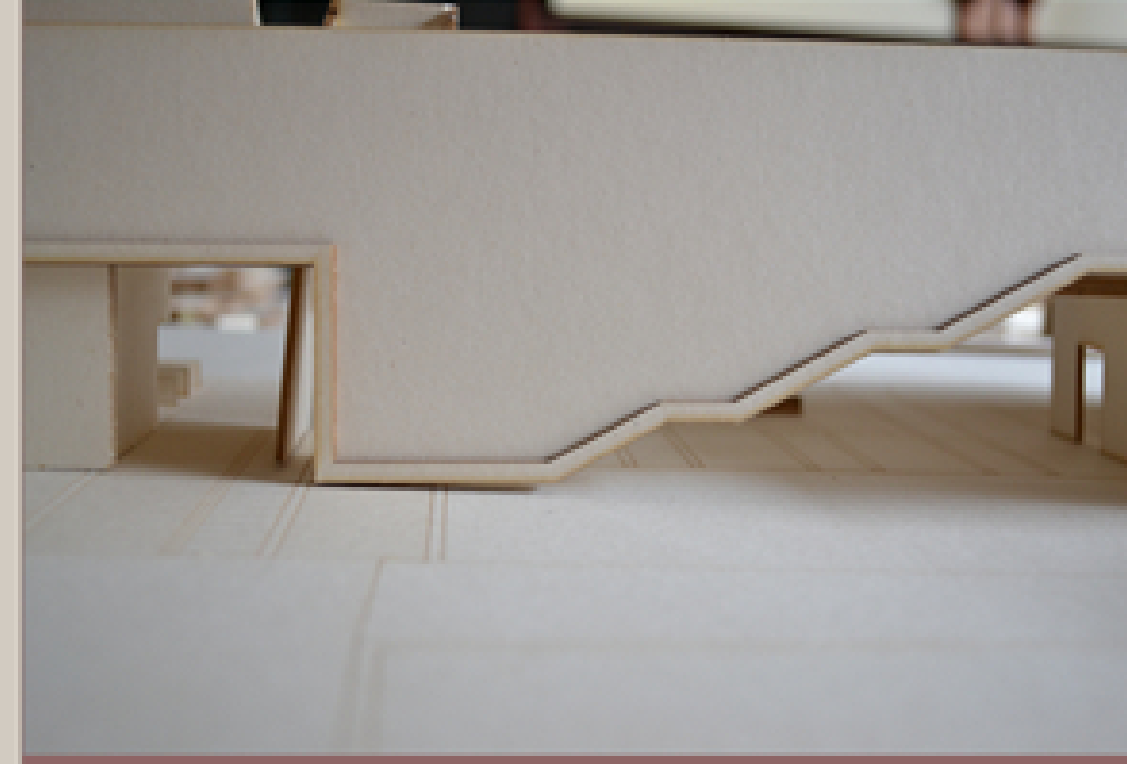

PROSPETTO NORD

SEZIONE A A

SEZIONE B B

POLITECNICO DI MILANO
 Facoltà di Architettura e Società
 L.M. in Architettura _ Anno 2012/13
 Relatore
 Prof. Luca Basso Peressut

09

Scala 1:100
 Piano Terra

MUDIA _L'isola del Mulino Nuovo
 Elaborati di Bianca Sofia Galeazzi