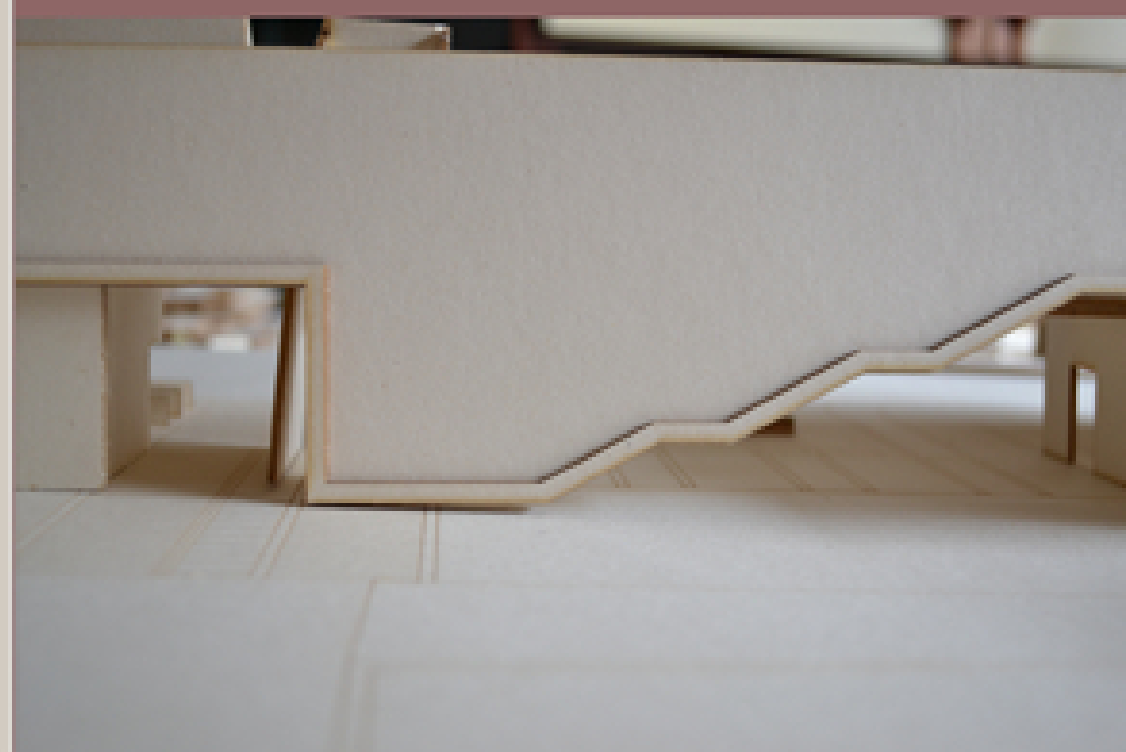

PROSPETTO SUD

DETTAGLIO COSTRUTTIVO SEZIONE D D

SEZIONE C C

POLITECNICO DI MILANO
 Facoltà di Architettura e Società
 L.M. in Architettura _ Anno 2012/13
 Relatore
 Prof. Luca Basso Peressut

10