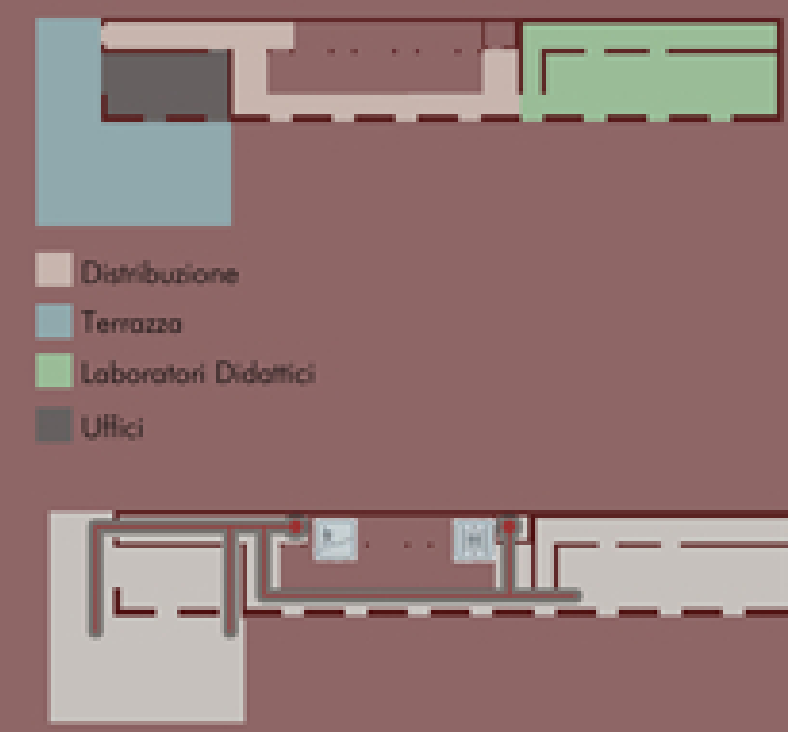

PROSPETTO SUD

DETTAGLIO COSTRUTTIVO SEZIONE D D

SEZIONE C C

POLITECNICO DI MILANO
 Facoltà di Architettura e Società
 L.M. in Architettura _ Anno 2012/13
 Relatore
 Prof. Luca Basso Peressut

10