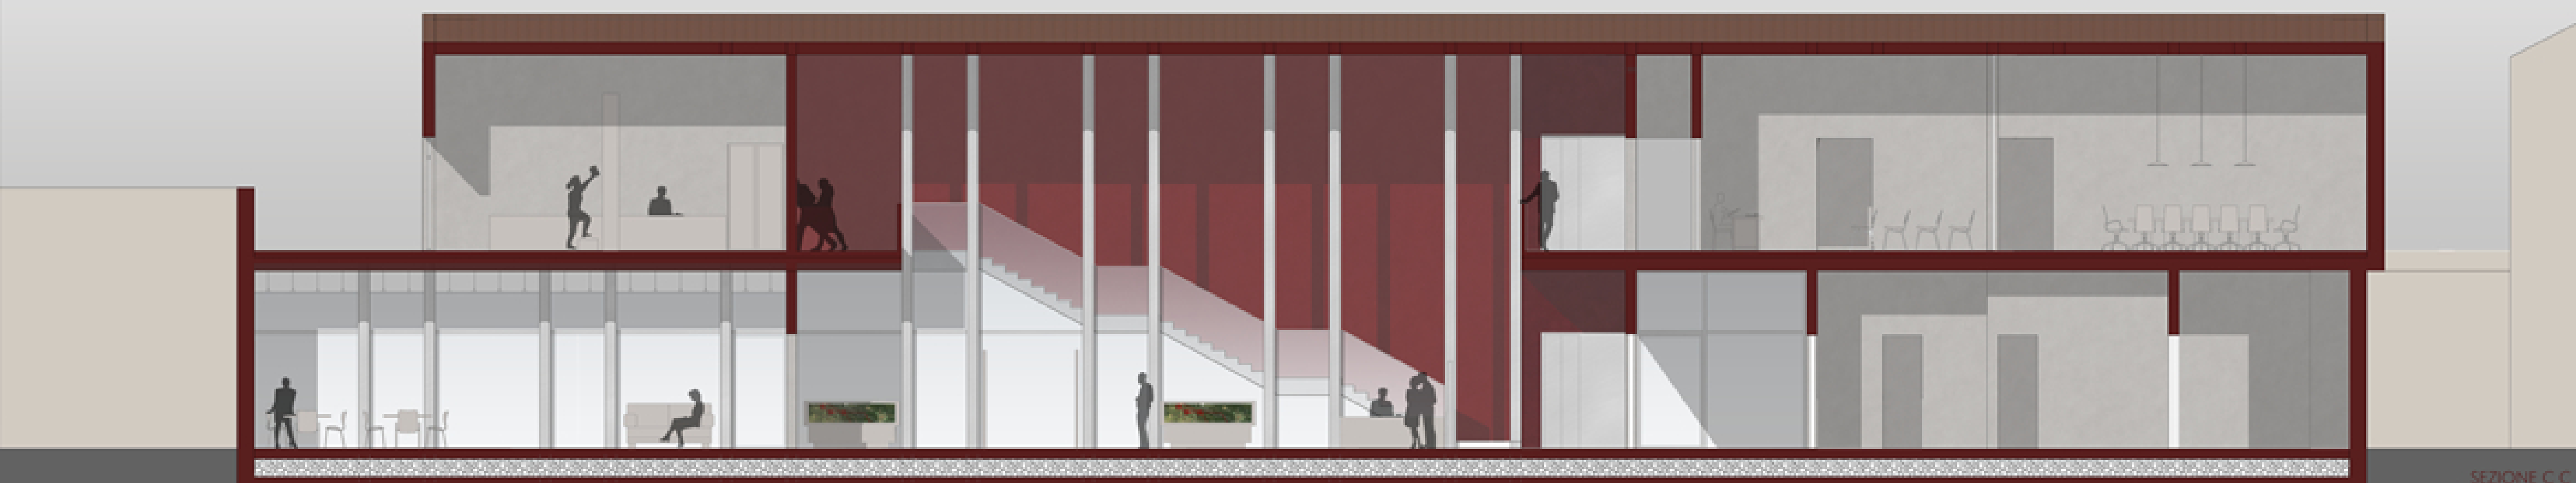

PROSPETTO SUD

DETTAGLIO COSTRUTTIVO SEZIONE D D

SEZIONE C C

POLITECNICO DI MILANO
 Facoltà di Architettura e Società
 L.M. in Architettura _ Anno 2012/13
 Relatore
 Prof. Luca Basso Peressut

10