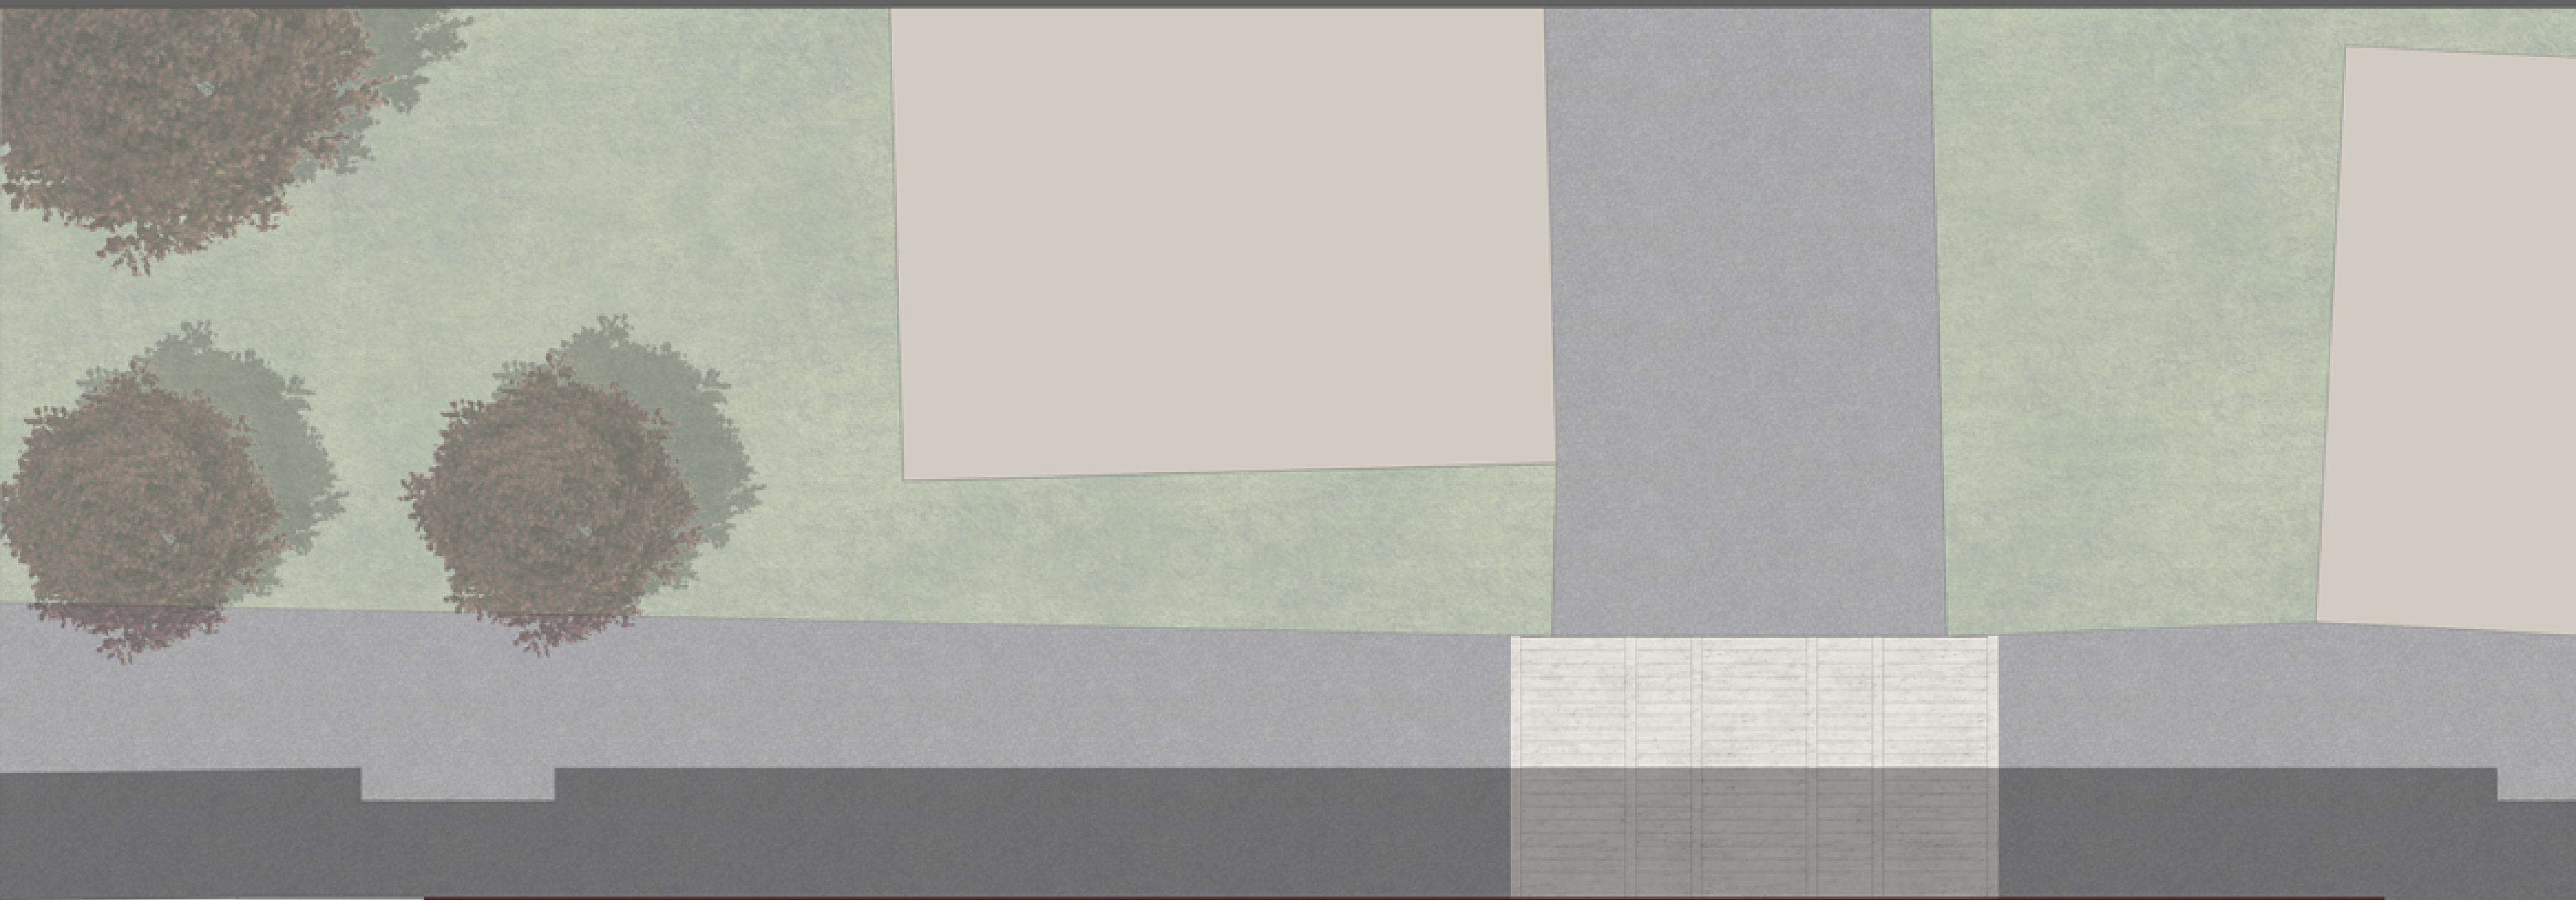

PROSPETTO SUD

DETTAGLIO COSTRUTTIVO SEZIONE D D

SEZIONE C C

POLITECNICO DI MILANO
 Facoltà di Architettura e Società
 L.M. in Architettura _ Anno 2012/13
 Relatore
 Prof. Luca Basso Peressut

10