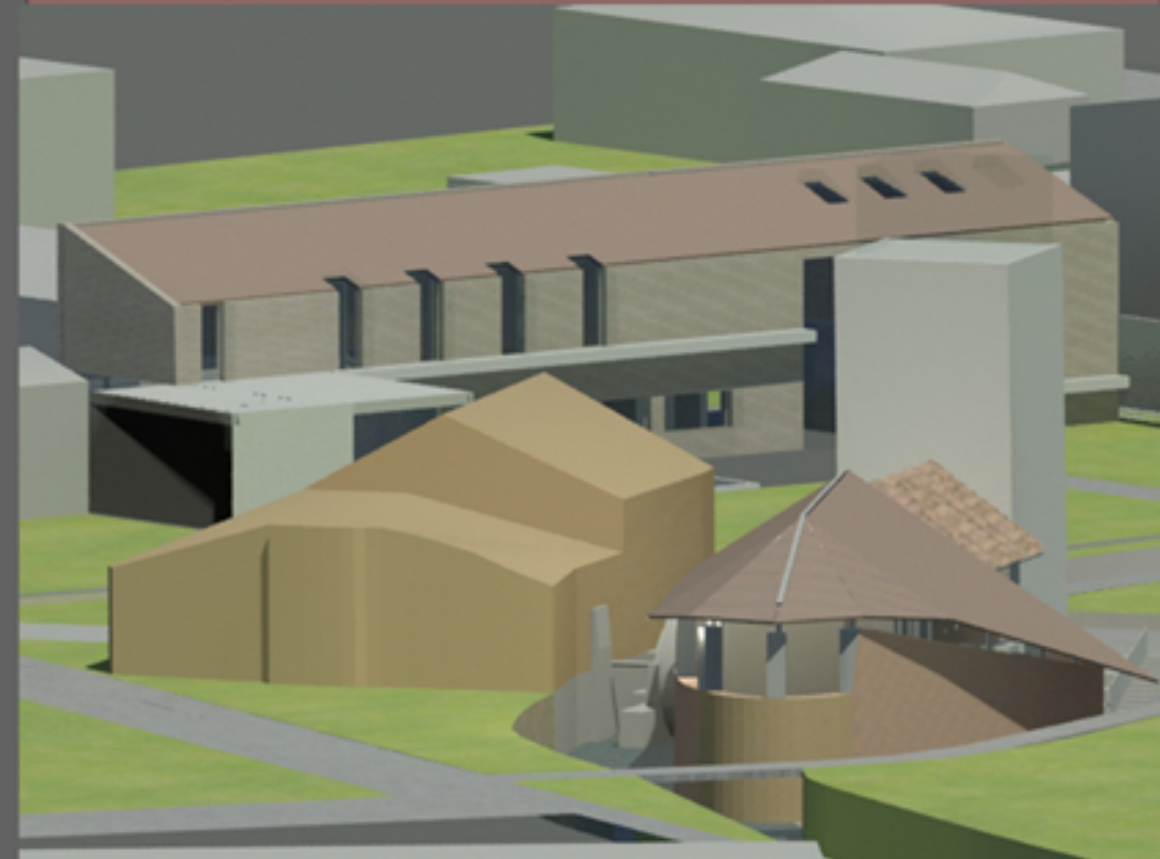

PROSPETTO SUD OVEST

POLITECNICO DI MILANO
Facoltà di Architettura e Società
L.M. in Architettura - Anno 2012/13
Relatore
Prof. Luca Basso Peressut

11

Scala 1:100
Interrato

MUDIA - L'isola del Mulino Nuovo
Elaborati di Bianca Sofia Galeazzi