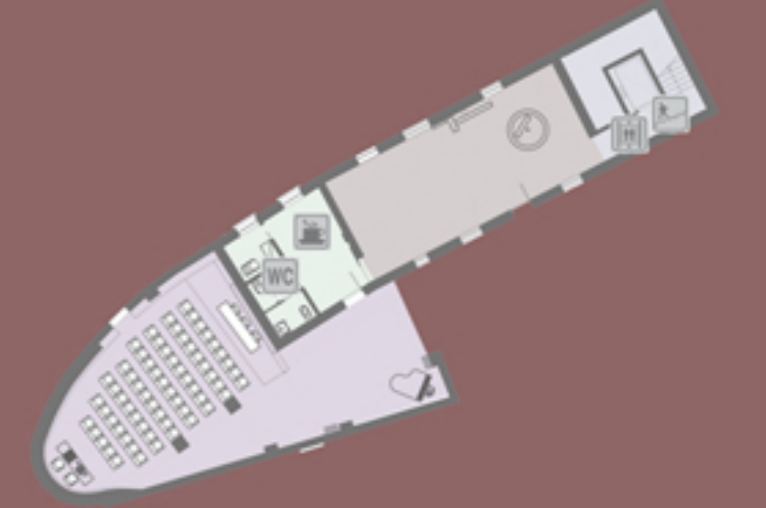

PROSPETTO SUD OVEST

POLITECNICO DI MILANO
Facoltà di Architettura e Società
L.M. in Architettura - Anno 2012/13
Relatore
Prof. Luca Basso Peressut

11

Scala 1:100
Interrato

MUDIA - L'isola del Mulino Nuovo
Elaborati di Bianca Sofia Galeazzi