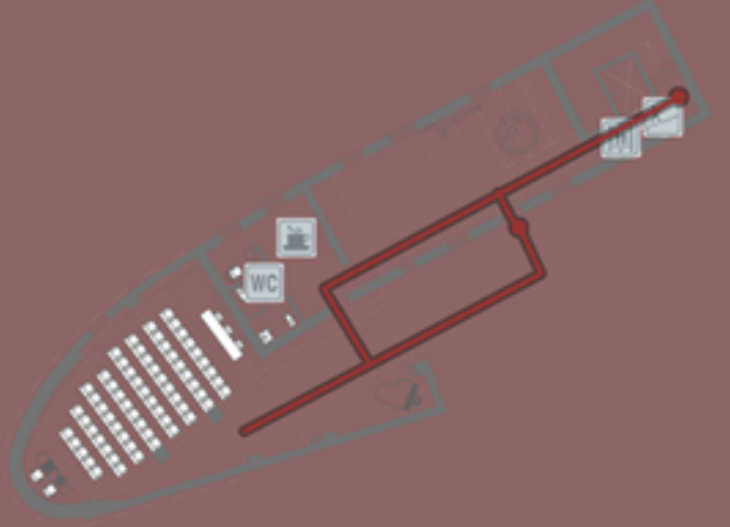

PROSPETTO SUD OVEST

POLITECNICO DI MILANO
Facoltà di Architettura e Società
L.M. in Architettura - Anno 2012/13
Relatore
Prof. Luca Basso Peressut

11

Scala 1:100
Interrato

MUDIA - L'isola del Mulino Nuovo
Elaborati di Bianca Sofia Galeazzi