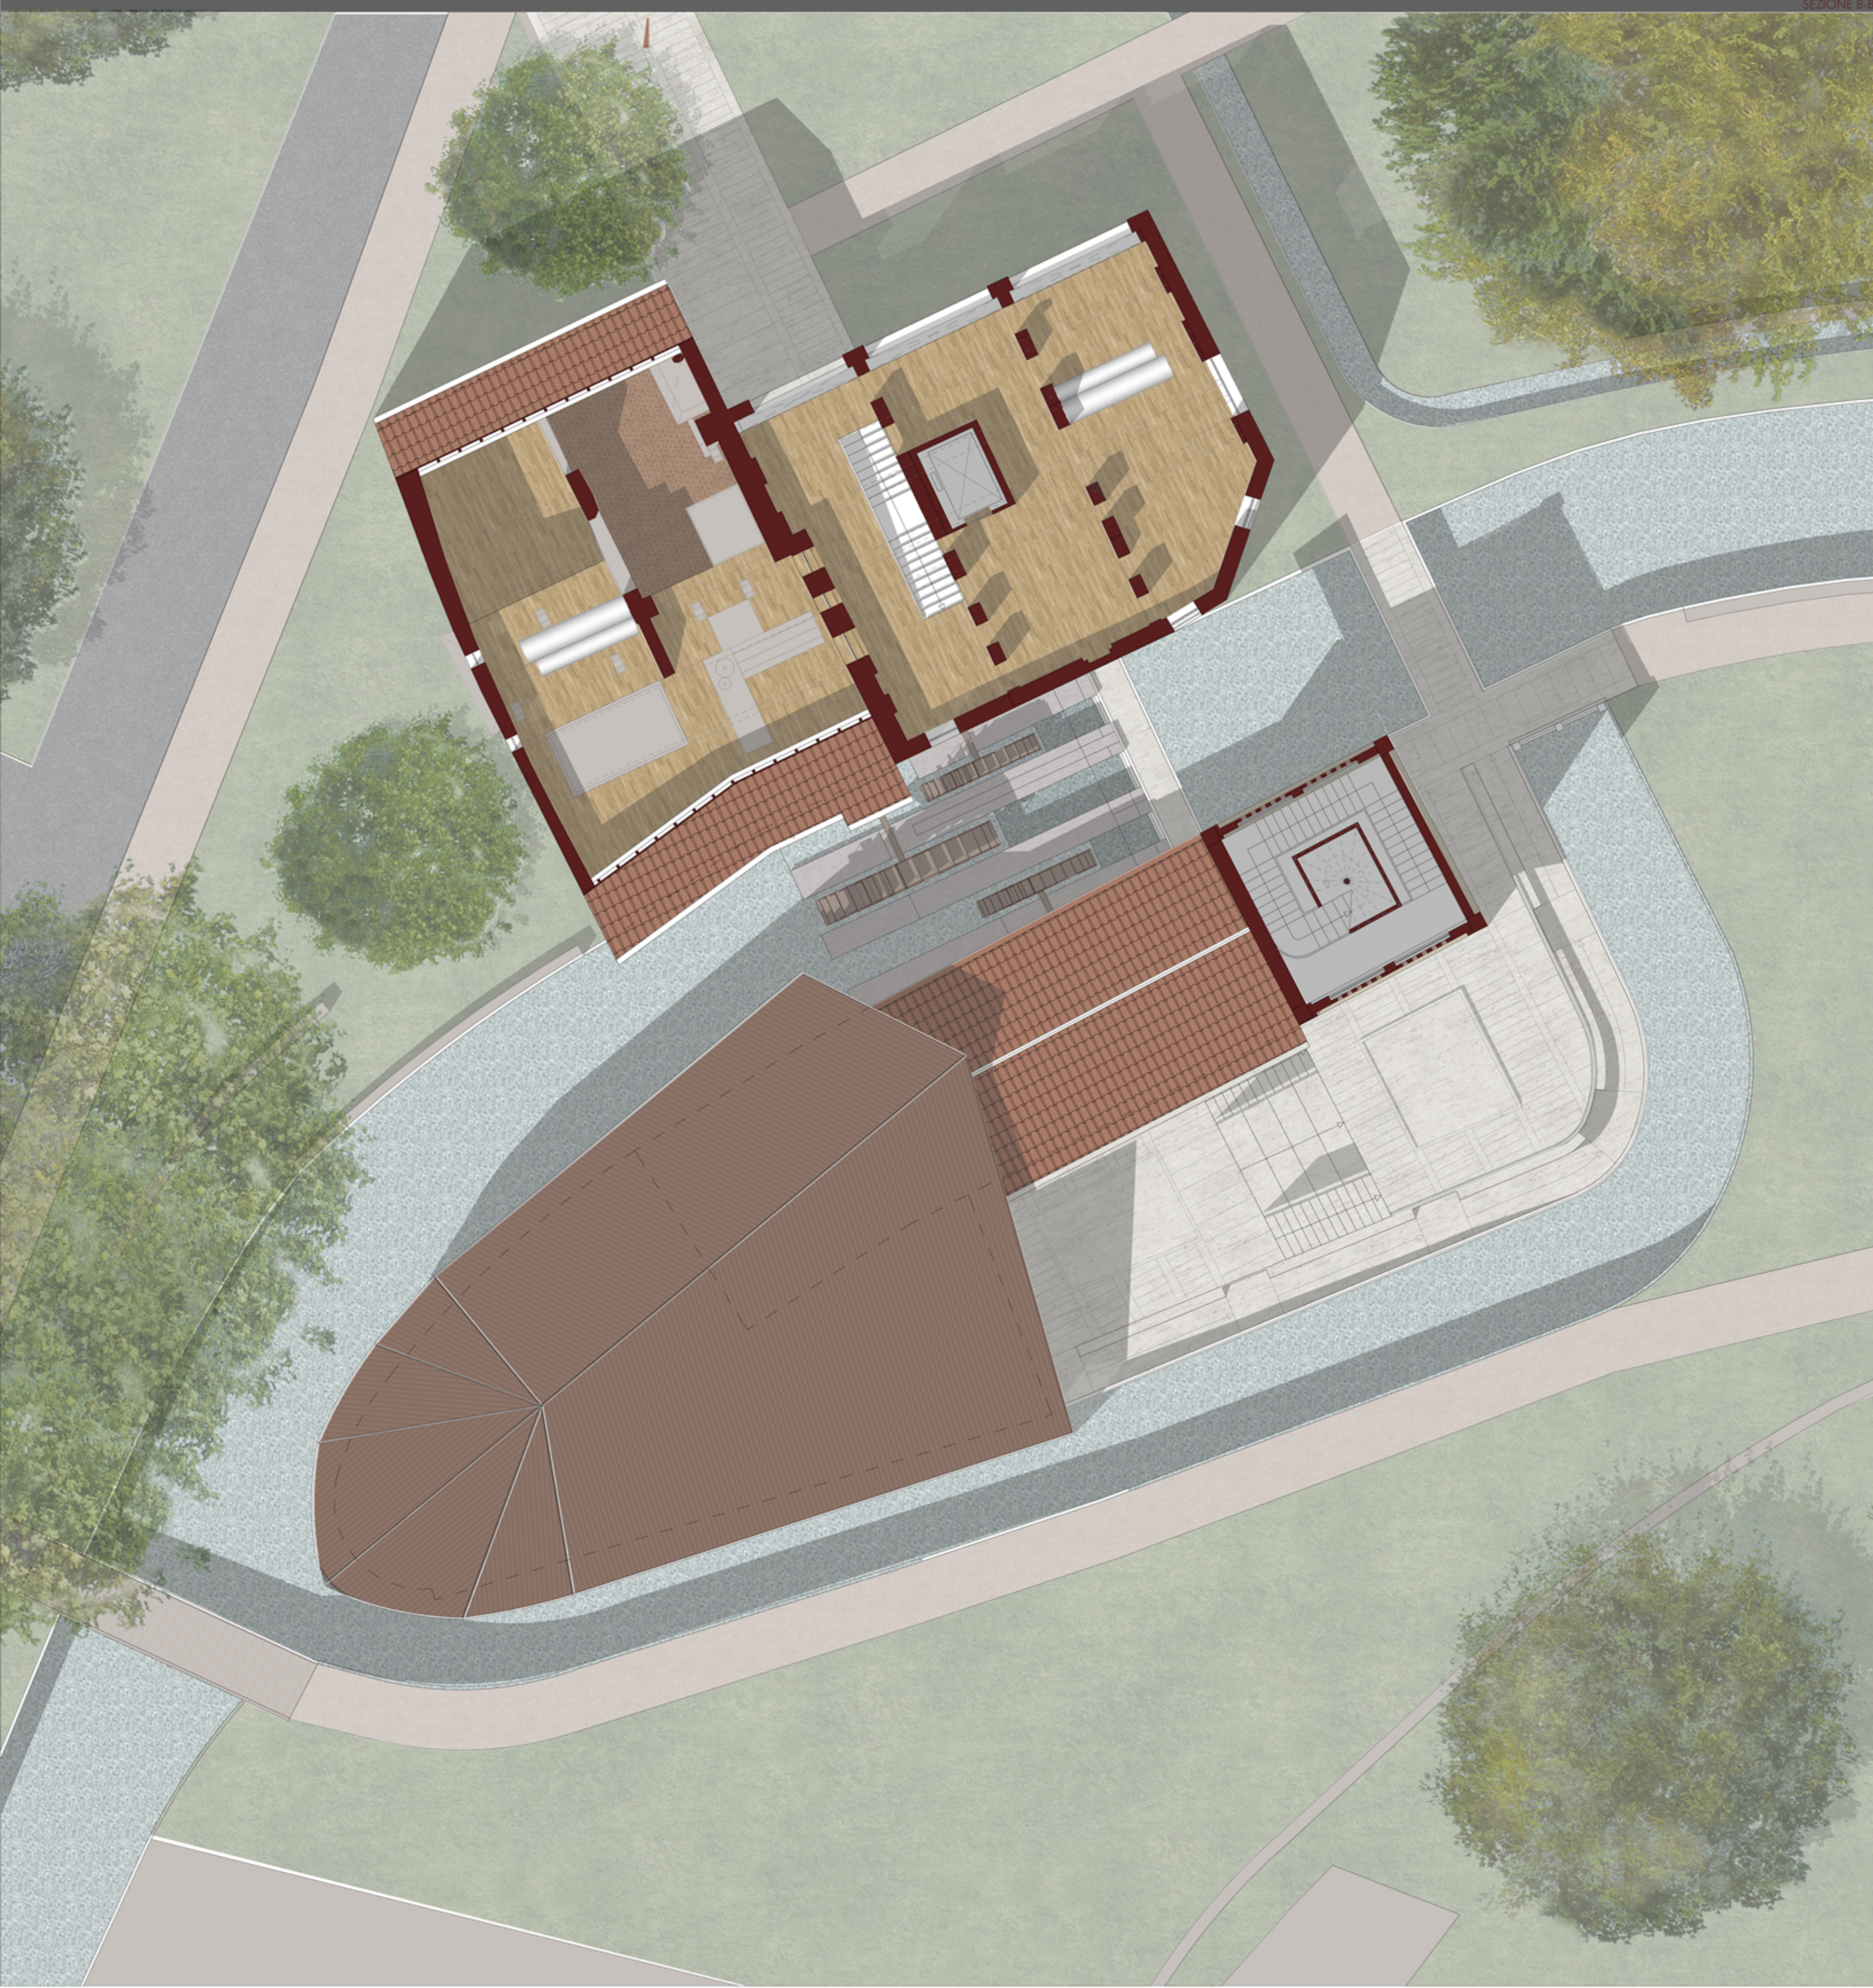

SEZIONE B-B

TORRE PANORAMICA

TERZO PIANO TORRETTA

QUARTO PIANO TORRETTA

STRUTTURA COPERTURA

POLITECNICO DI MILANO
 Facoltà di Architettura e Società
 L.M. in Architettura - Anno 2012/13
 Relatore
 Prof. Luca Basso Peressut