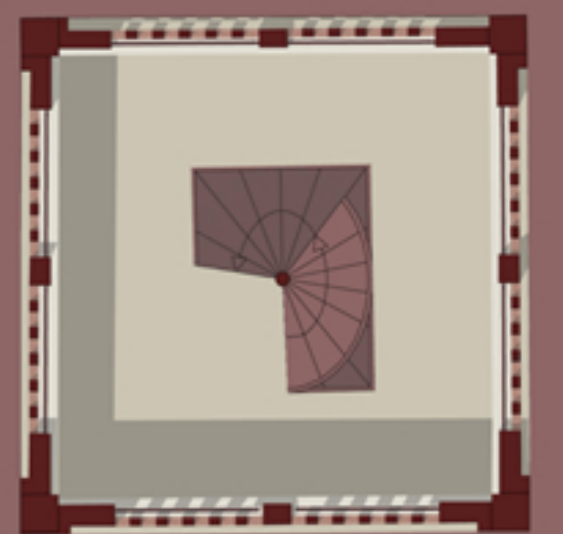

SEZIONE B-B

TORRE PANORAMICA

TERZO PIANO TORRETTA

QUARTO PIANO TORRETTA

STRUTTURA COPERTURA

POLITECNICO DI MILANO
 Facoltà di Architettura e Società
 L.M. in Architettura - Anno 2012/13
 Relatore
 Prof. Luca Basso Peressut