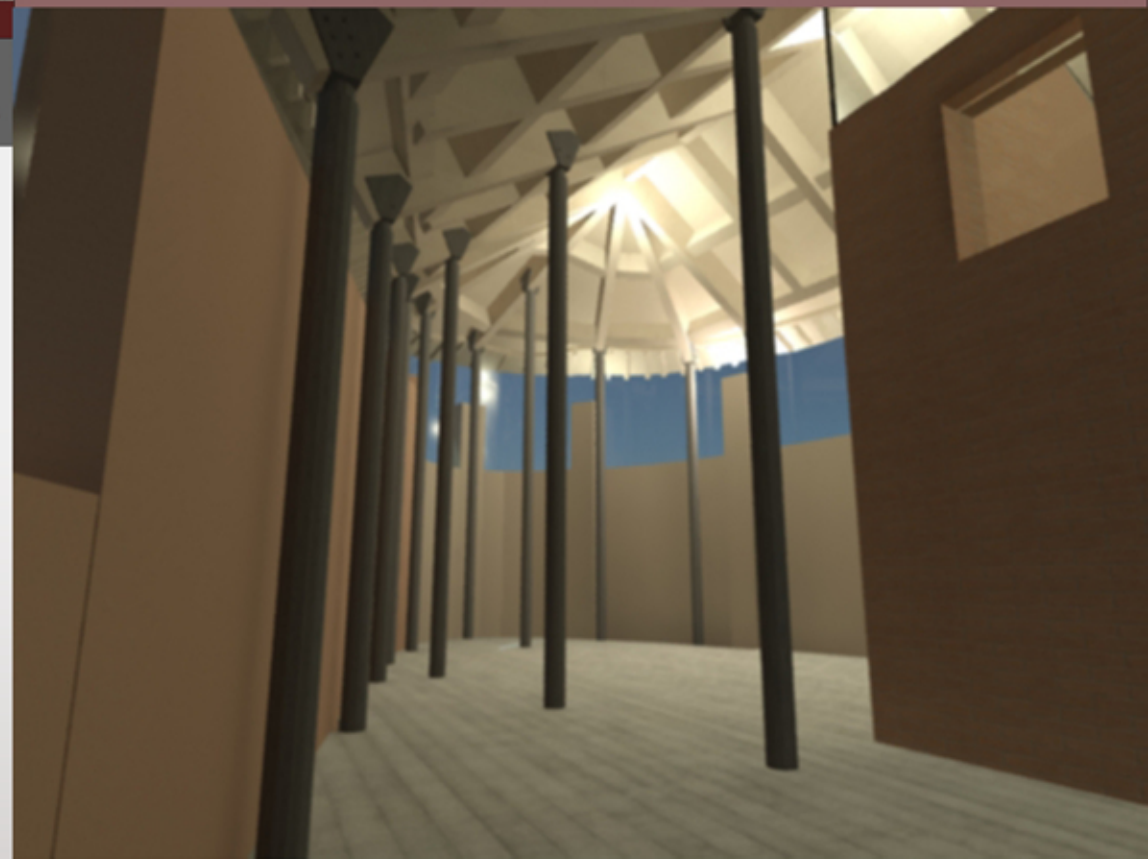

PROSPETTO SUD-EST

PROSPETTO NORD-OVEST

SEZIONE D-D

POLITECNICO DI MILANO  
Facoltà di Architettura e Società  
Laurea Magistrale in Architettura  
Anno 2012/2013

Docente  
Luca Basso Peressut

16

Scala 1:100  
Sezioni

Bianca Sofia Galeazzi  
L'ISOLA DEL MULINO NUOVO