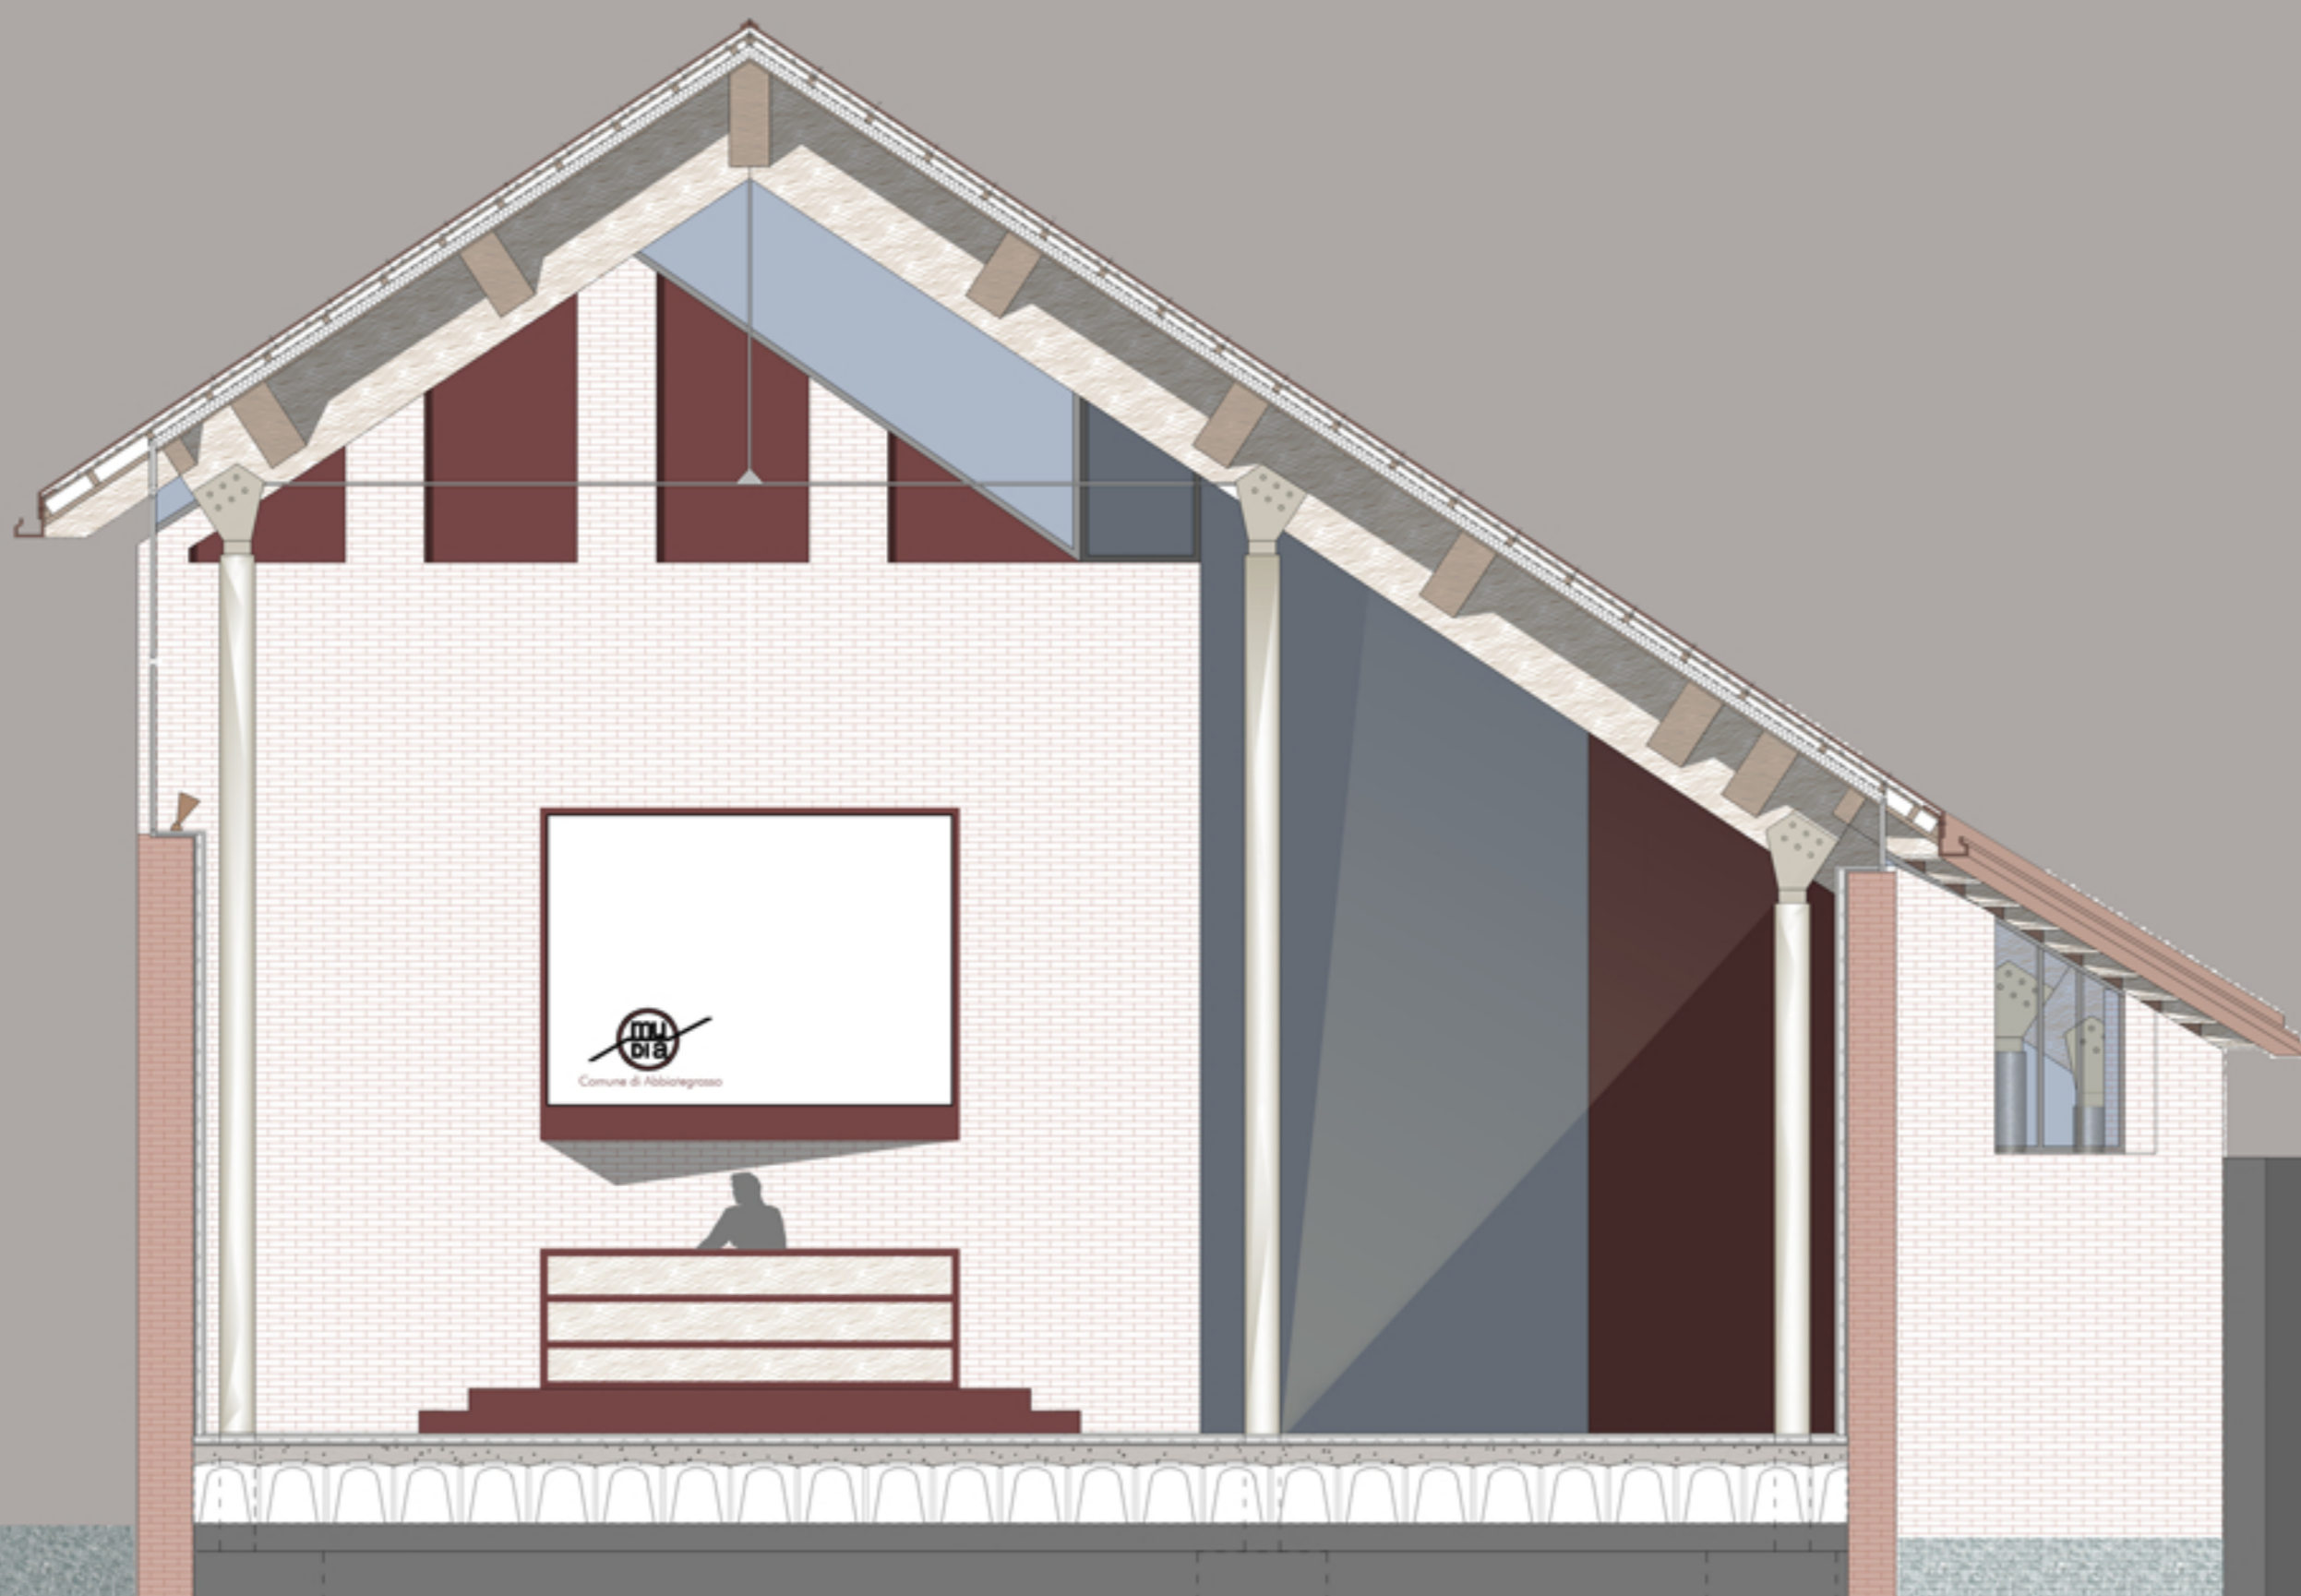

Trave
 Terzera
 Travetto

POLITECNICO DI MILANO
 Facoltà di Architettura e Società
 L.M. in Architettura _ Anno 2012/13
 Relatore
 Prof. Luca Basso Peressut

17

Scala 1:50
 Dettaglio

MUDIA _ L'isola del Mulino Nuovo
 Elaborati di Bianca Sofia Galeazzi