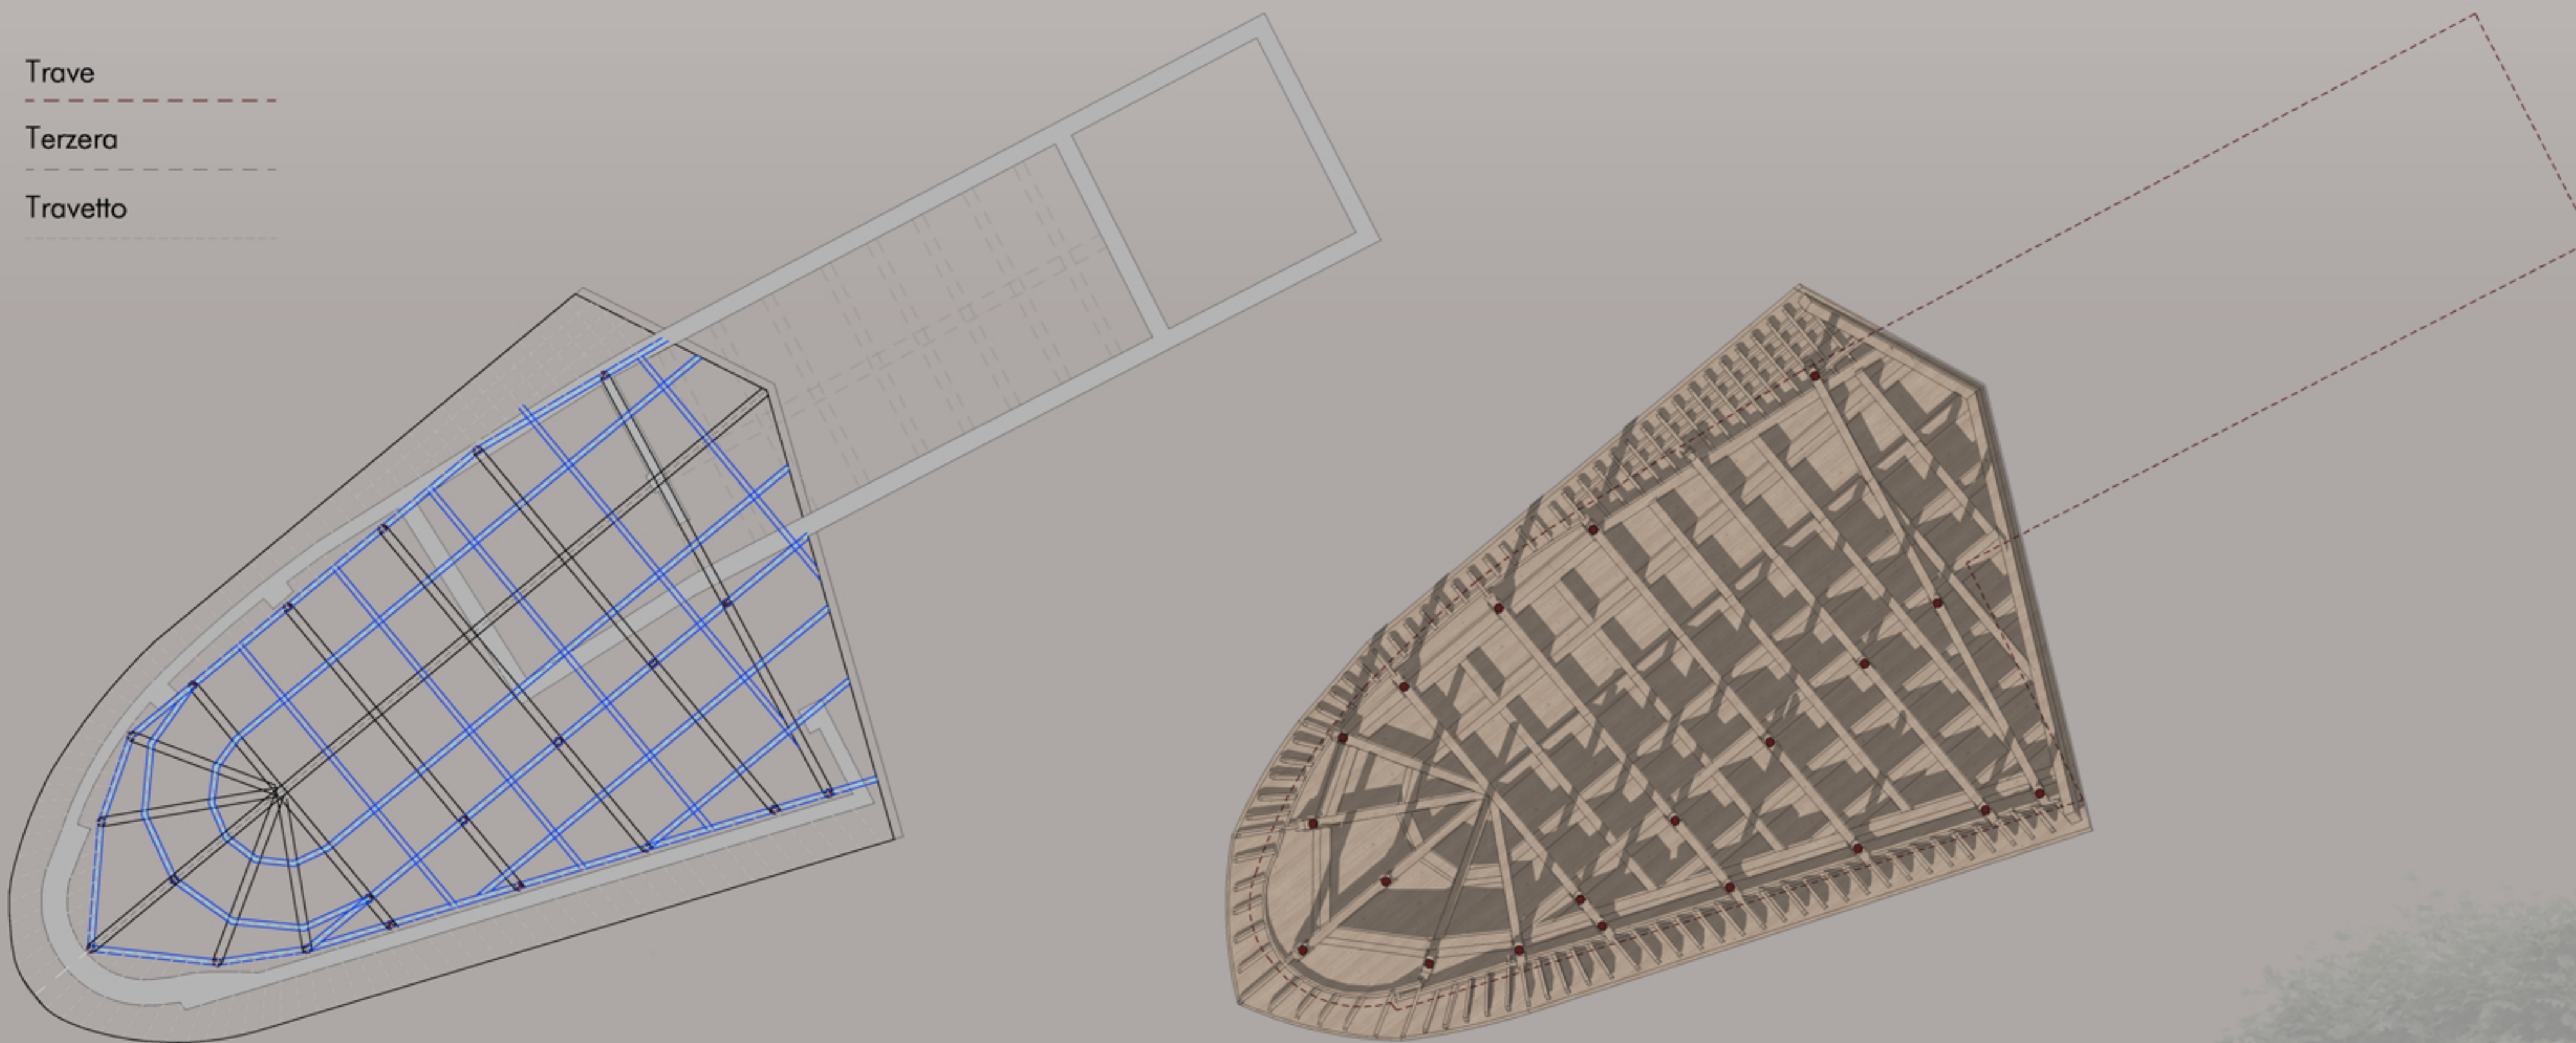

Trave
 Terzera
 Travetto

POLITECNICO DI MILANO
 Facoltà di Architettura e Società
 L.M. in Architettura _ Anno 2012/13
 Relatore
 Prof. Luca Basso Peressut

17

Scala 1:50
 Dettaglio

MUDIA _ L'isola del Mulino Nuovo
 Elaborati di Bianca Sofia Galeazzi