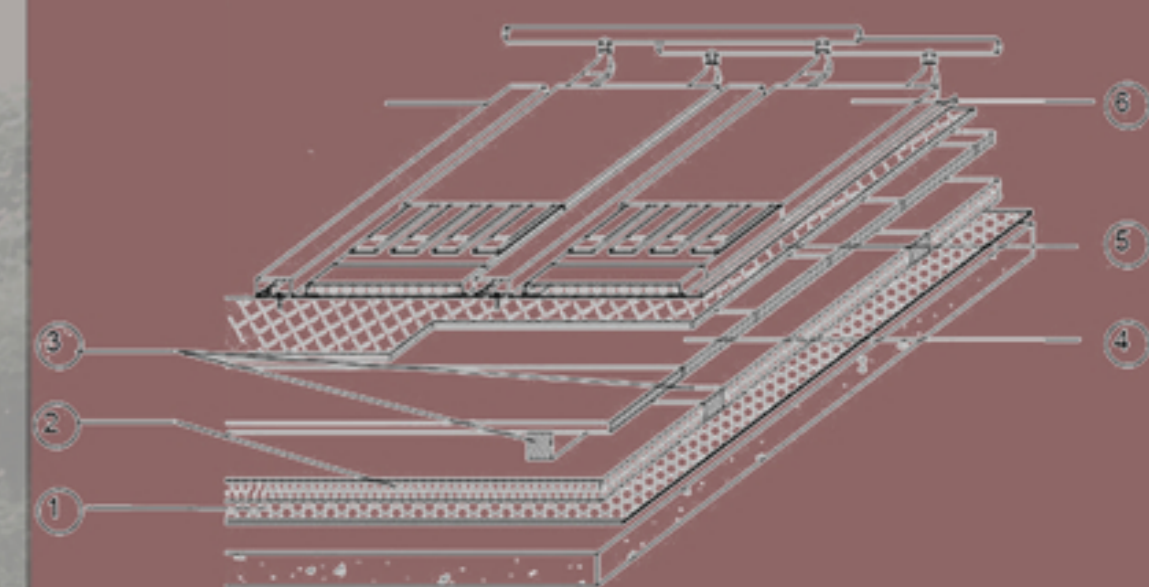

Trave
 Terzera
 Travetto

POLITECNICO DI MILANO
 Facoltà di Architettura e Società
 L.M. in Architettura _ Anno 2012/13
 Relatore
 Prof. Luca Basso Peressut

17

Scala 1:50
 Dettaglio

MUDIA _ L'isola del Mulino Nuovo
 Elaborati di Bianca Sofia Galeazzi