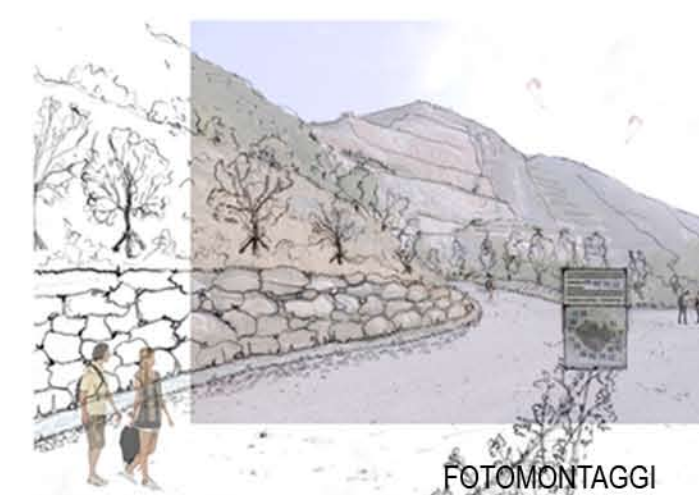

TOTEM ILLUSTRATIVO LUNGO TUTTI I PERCORSI DEL PARCO

SEZIONE NOTTURNA PERCORSO CICLO_PEDONALE SCALA 1:100

PANORAMI: MONTE RESEGONE

LAGO DI ANNONE

LAGO DI PUSIANO

LAGHI DI ANNONE E PUSIANO

PERCORSI

FOTOMONTAGGI

INGRESSO AL PARCO

FOTOMONTAGGI