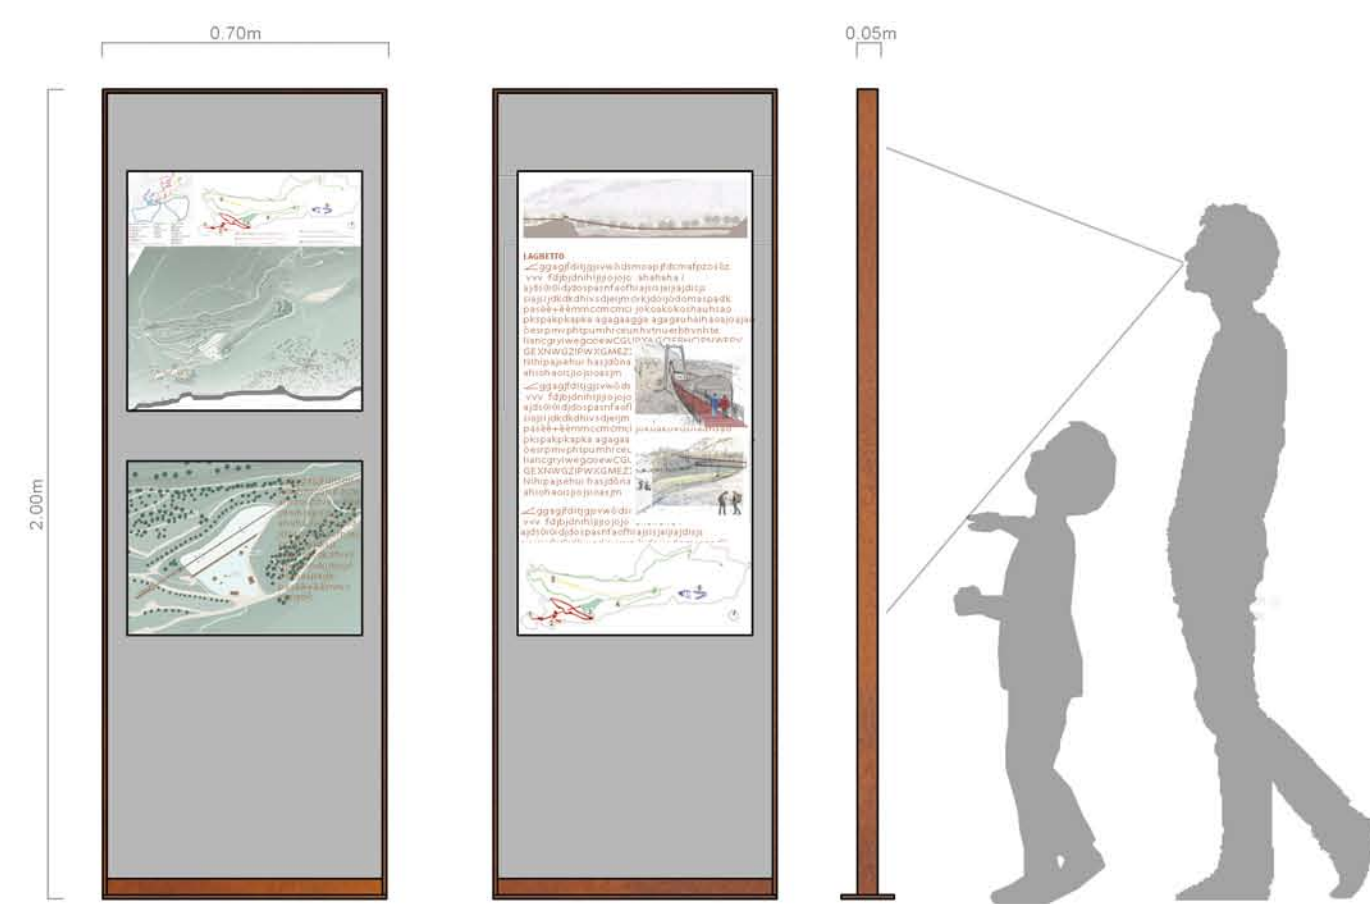

TOTEM ILLUSTRATIVO LUNGO TUTTI I PERCORSI DEL PARCO

SEZIONE NOTTURNA PERCORSO CICLO_PEDONALE SCALA 1:100

PANORAMI: MONTE RESEGONE

LAGO DI ANNONE

LAGO DI PUSIANO

LAGHI DI ANNONE E PUSIANO

PERCORSI

FOTOMONTAGGI

INGRESSO AL PARCO

FOTOMONTAGGI