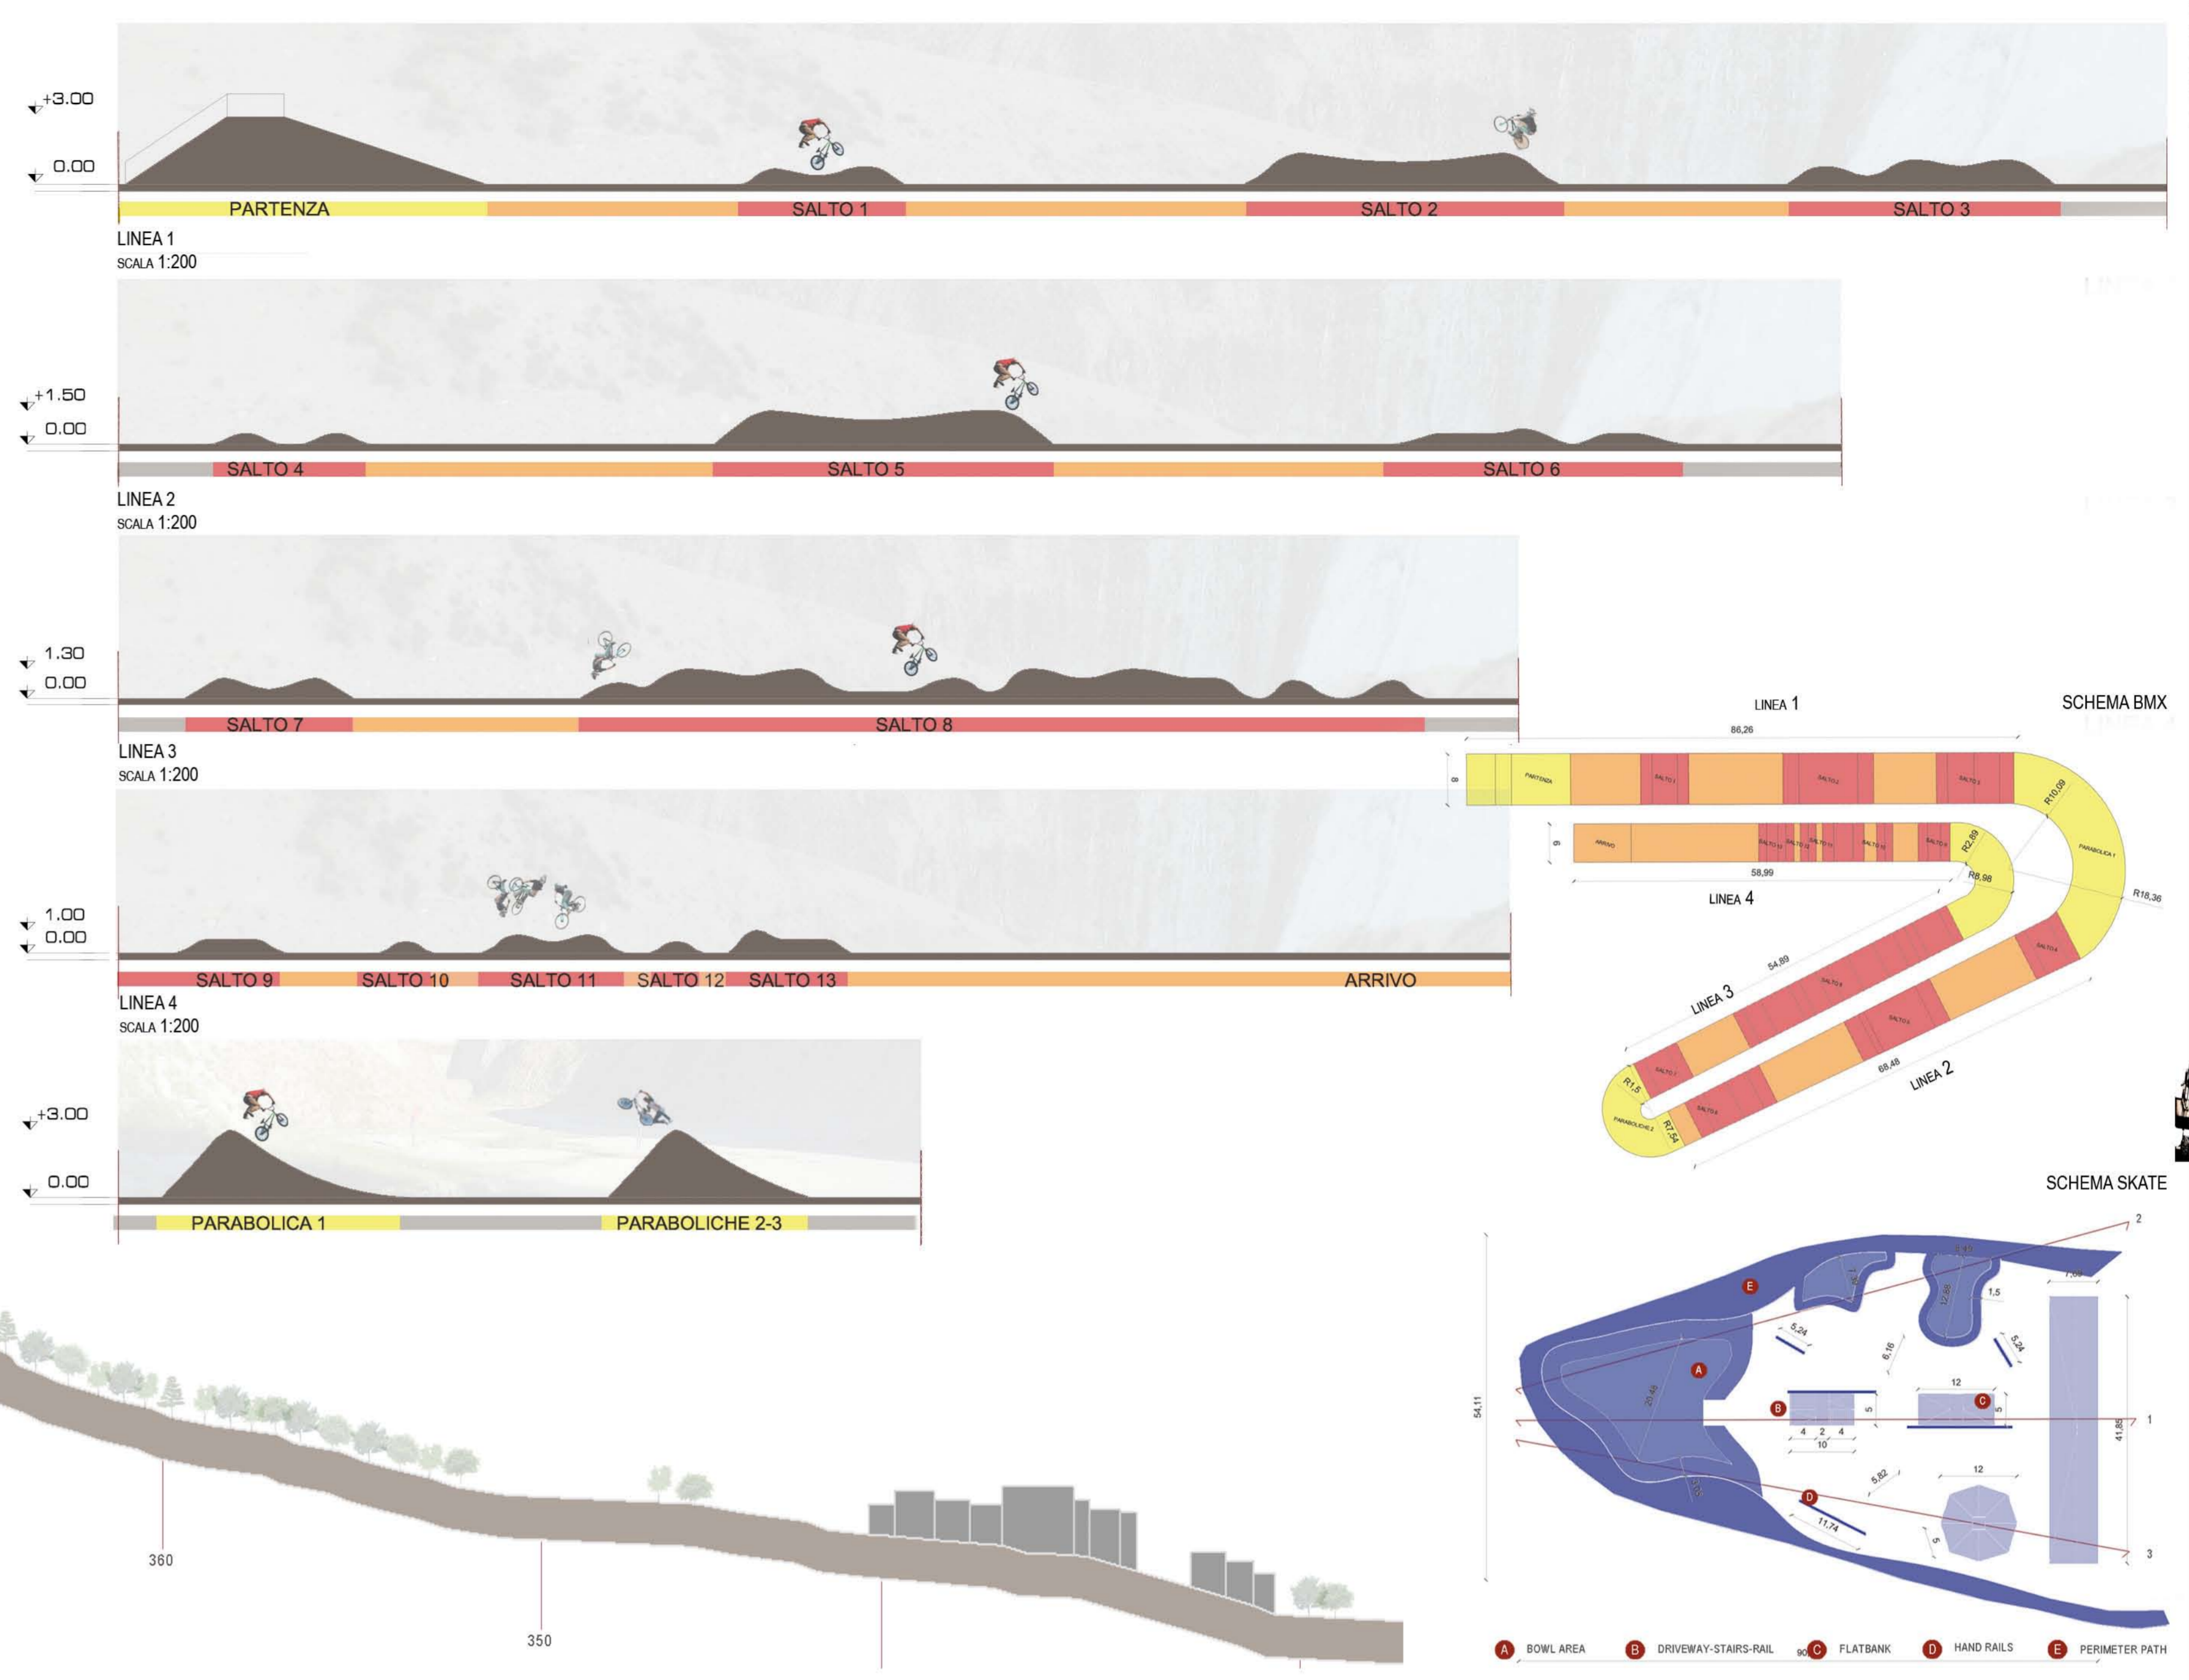

STATO DI FATTO

PISTA BMX & SKATE
 1. Messa in sicurezza parete
 2. Pista da Skate
 3. Spuntatura servizi
 4. Pista regolamentare BMX
 5. Totem illustrativo
 6. Gradinate in cemento

PLANIMETRIA
SCALA 1:500