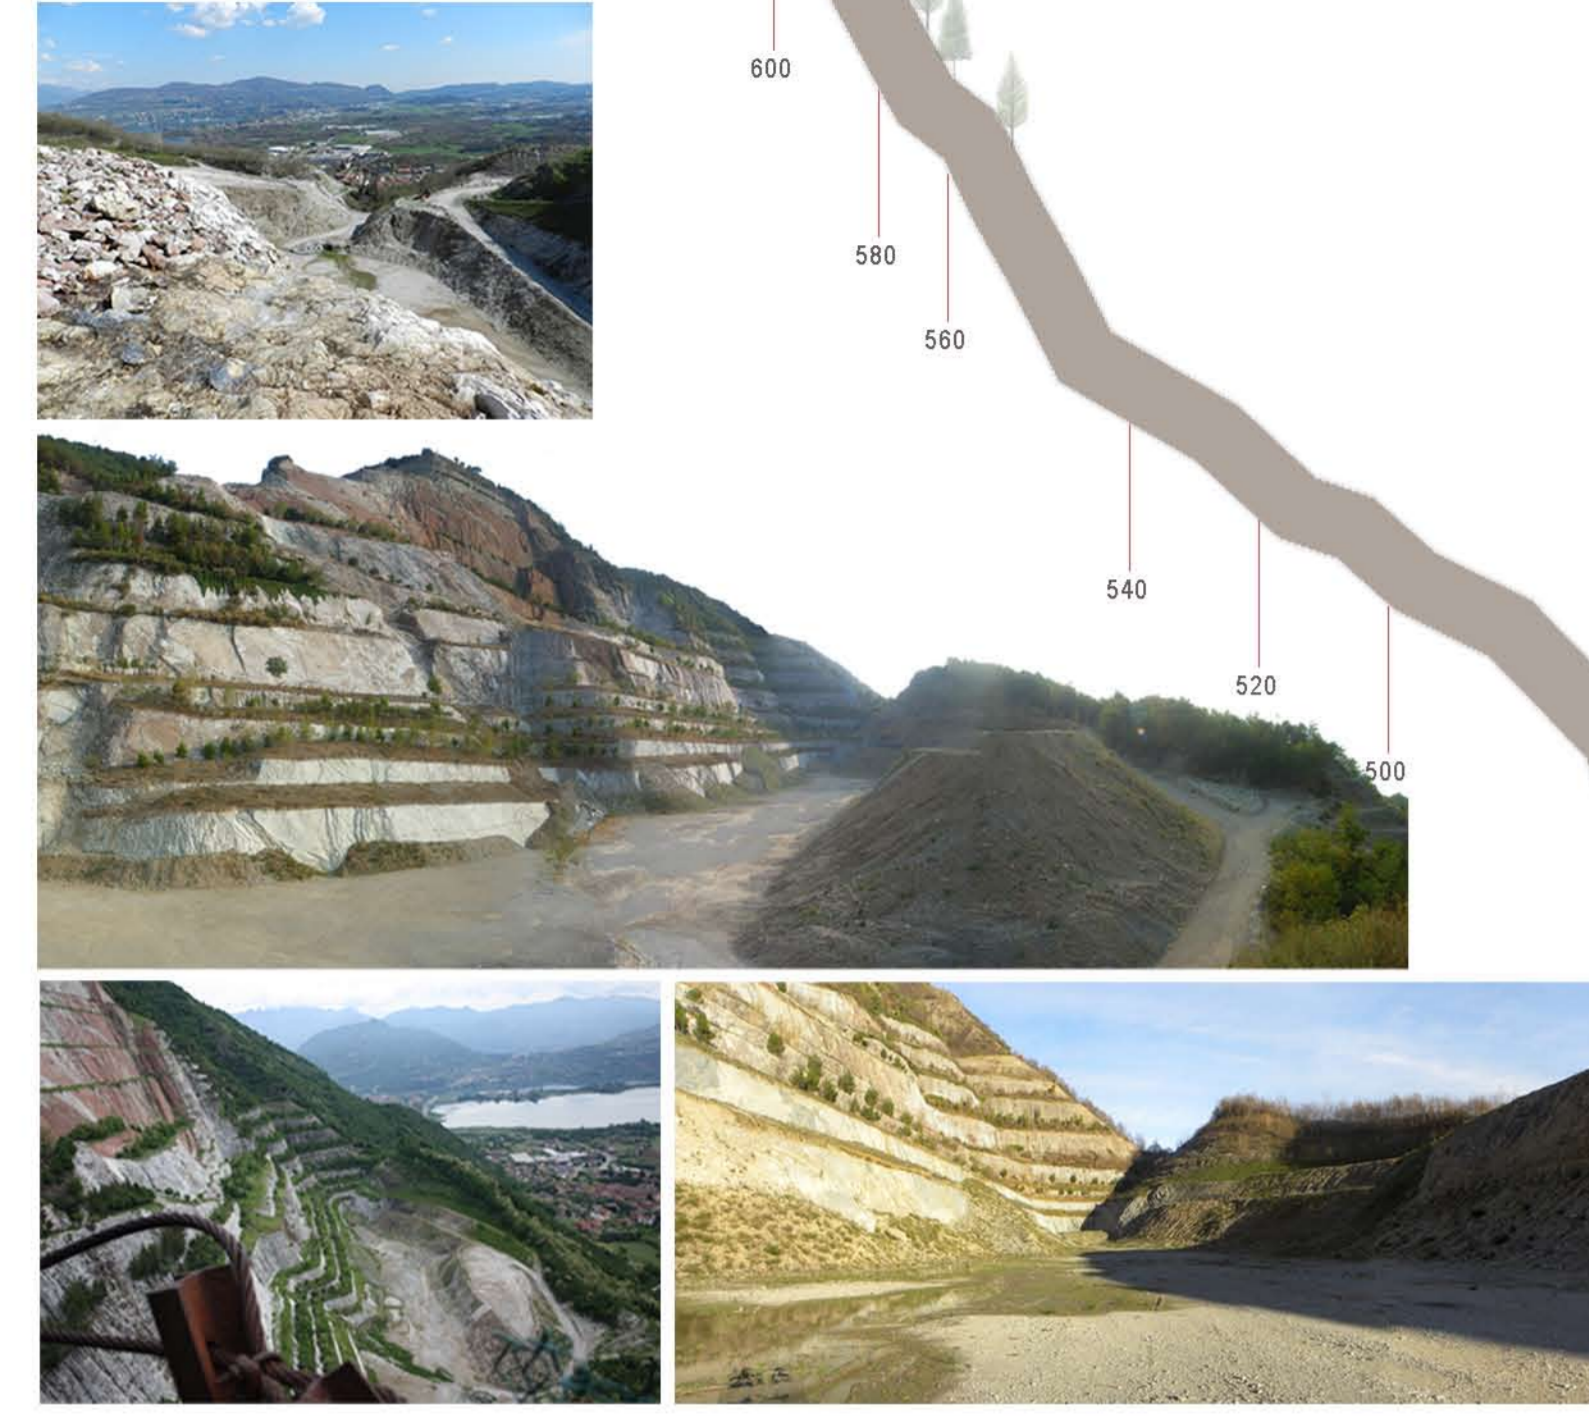

STATO DI FATTO

PISTA BMX & SKATE
 1. Messa in sicurezza parete
 2. Pista da Skate
 3. Spuntatura servizi
 4. Pista regolamentare BMX
 5. Totem illustrativo
 6. Gradinate in cemento

PLANIMETRIA
SCALA 1:500