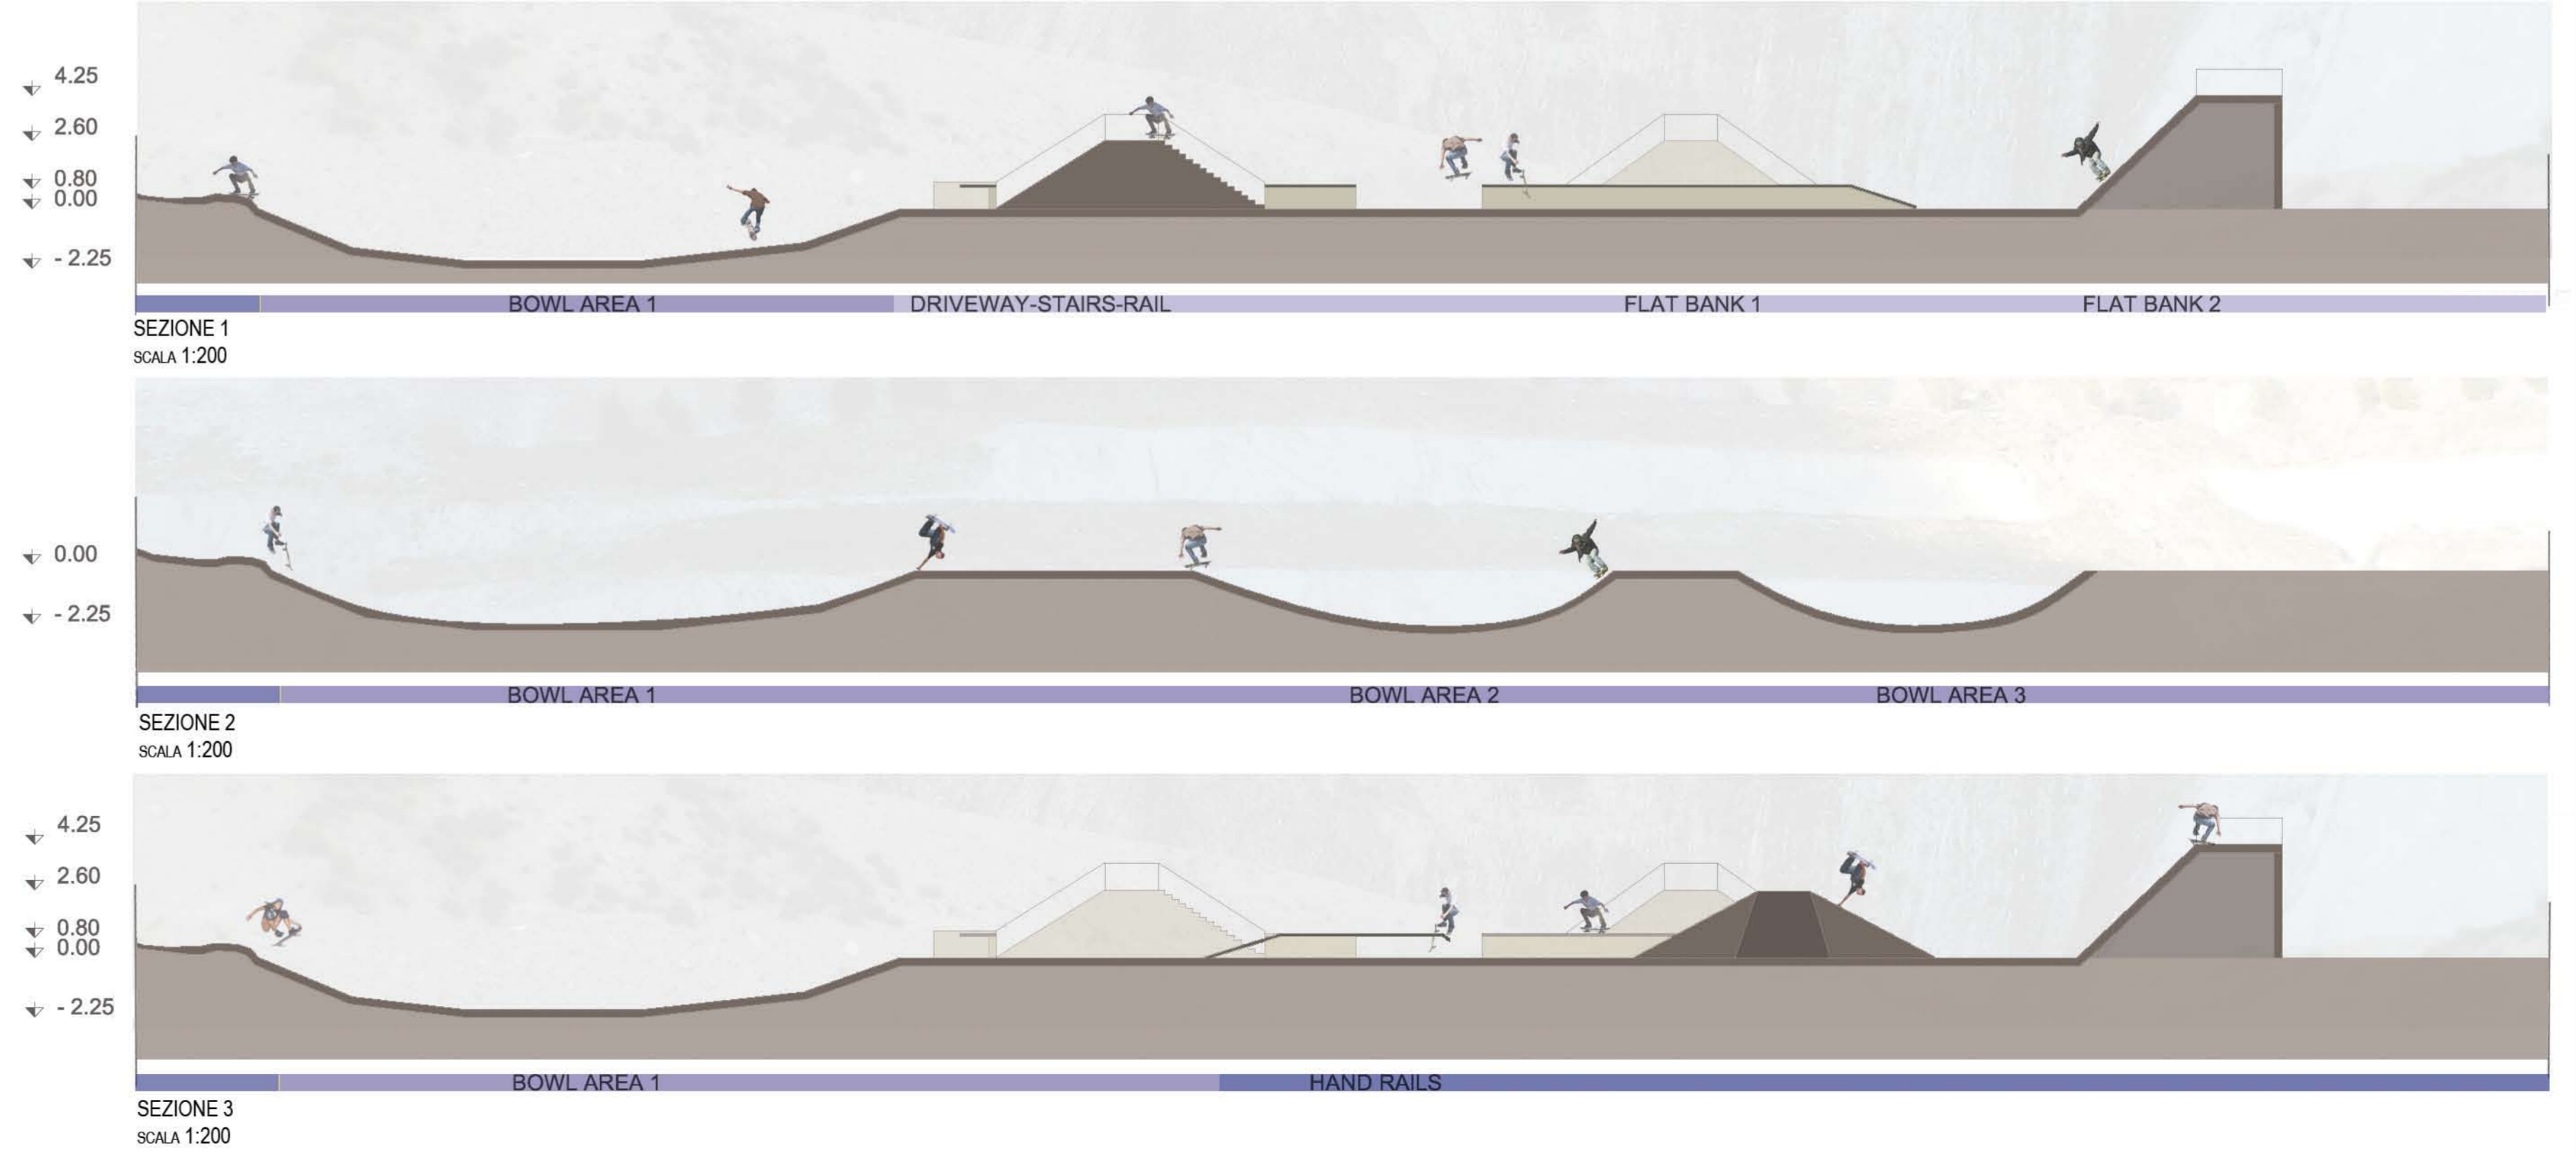

STATO DI FATTO

PISTA BMX & SKATE
 1. Messa in sicurezza parete
 2. Pista da Skate
 3. Spuntatura servizi
 4. Pista regolamentare BMX
 5. Totem illustrativo
 6. Gradinate in cemento

PLANIMETRIA
SCALA 1:500