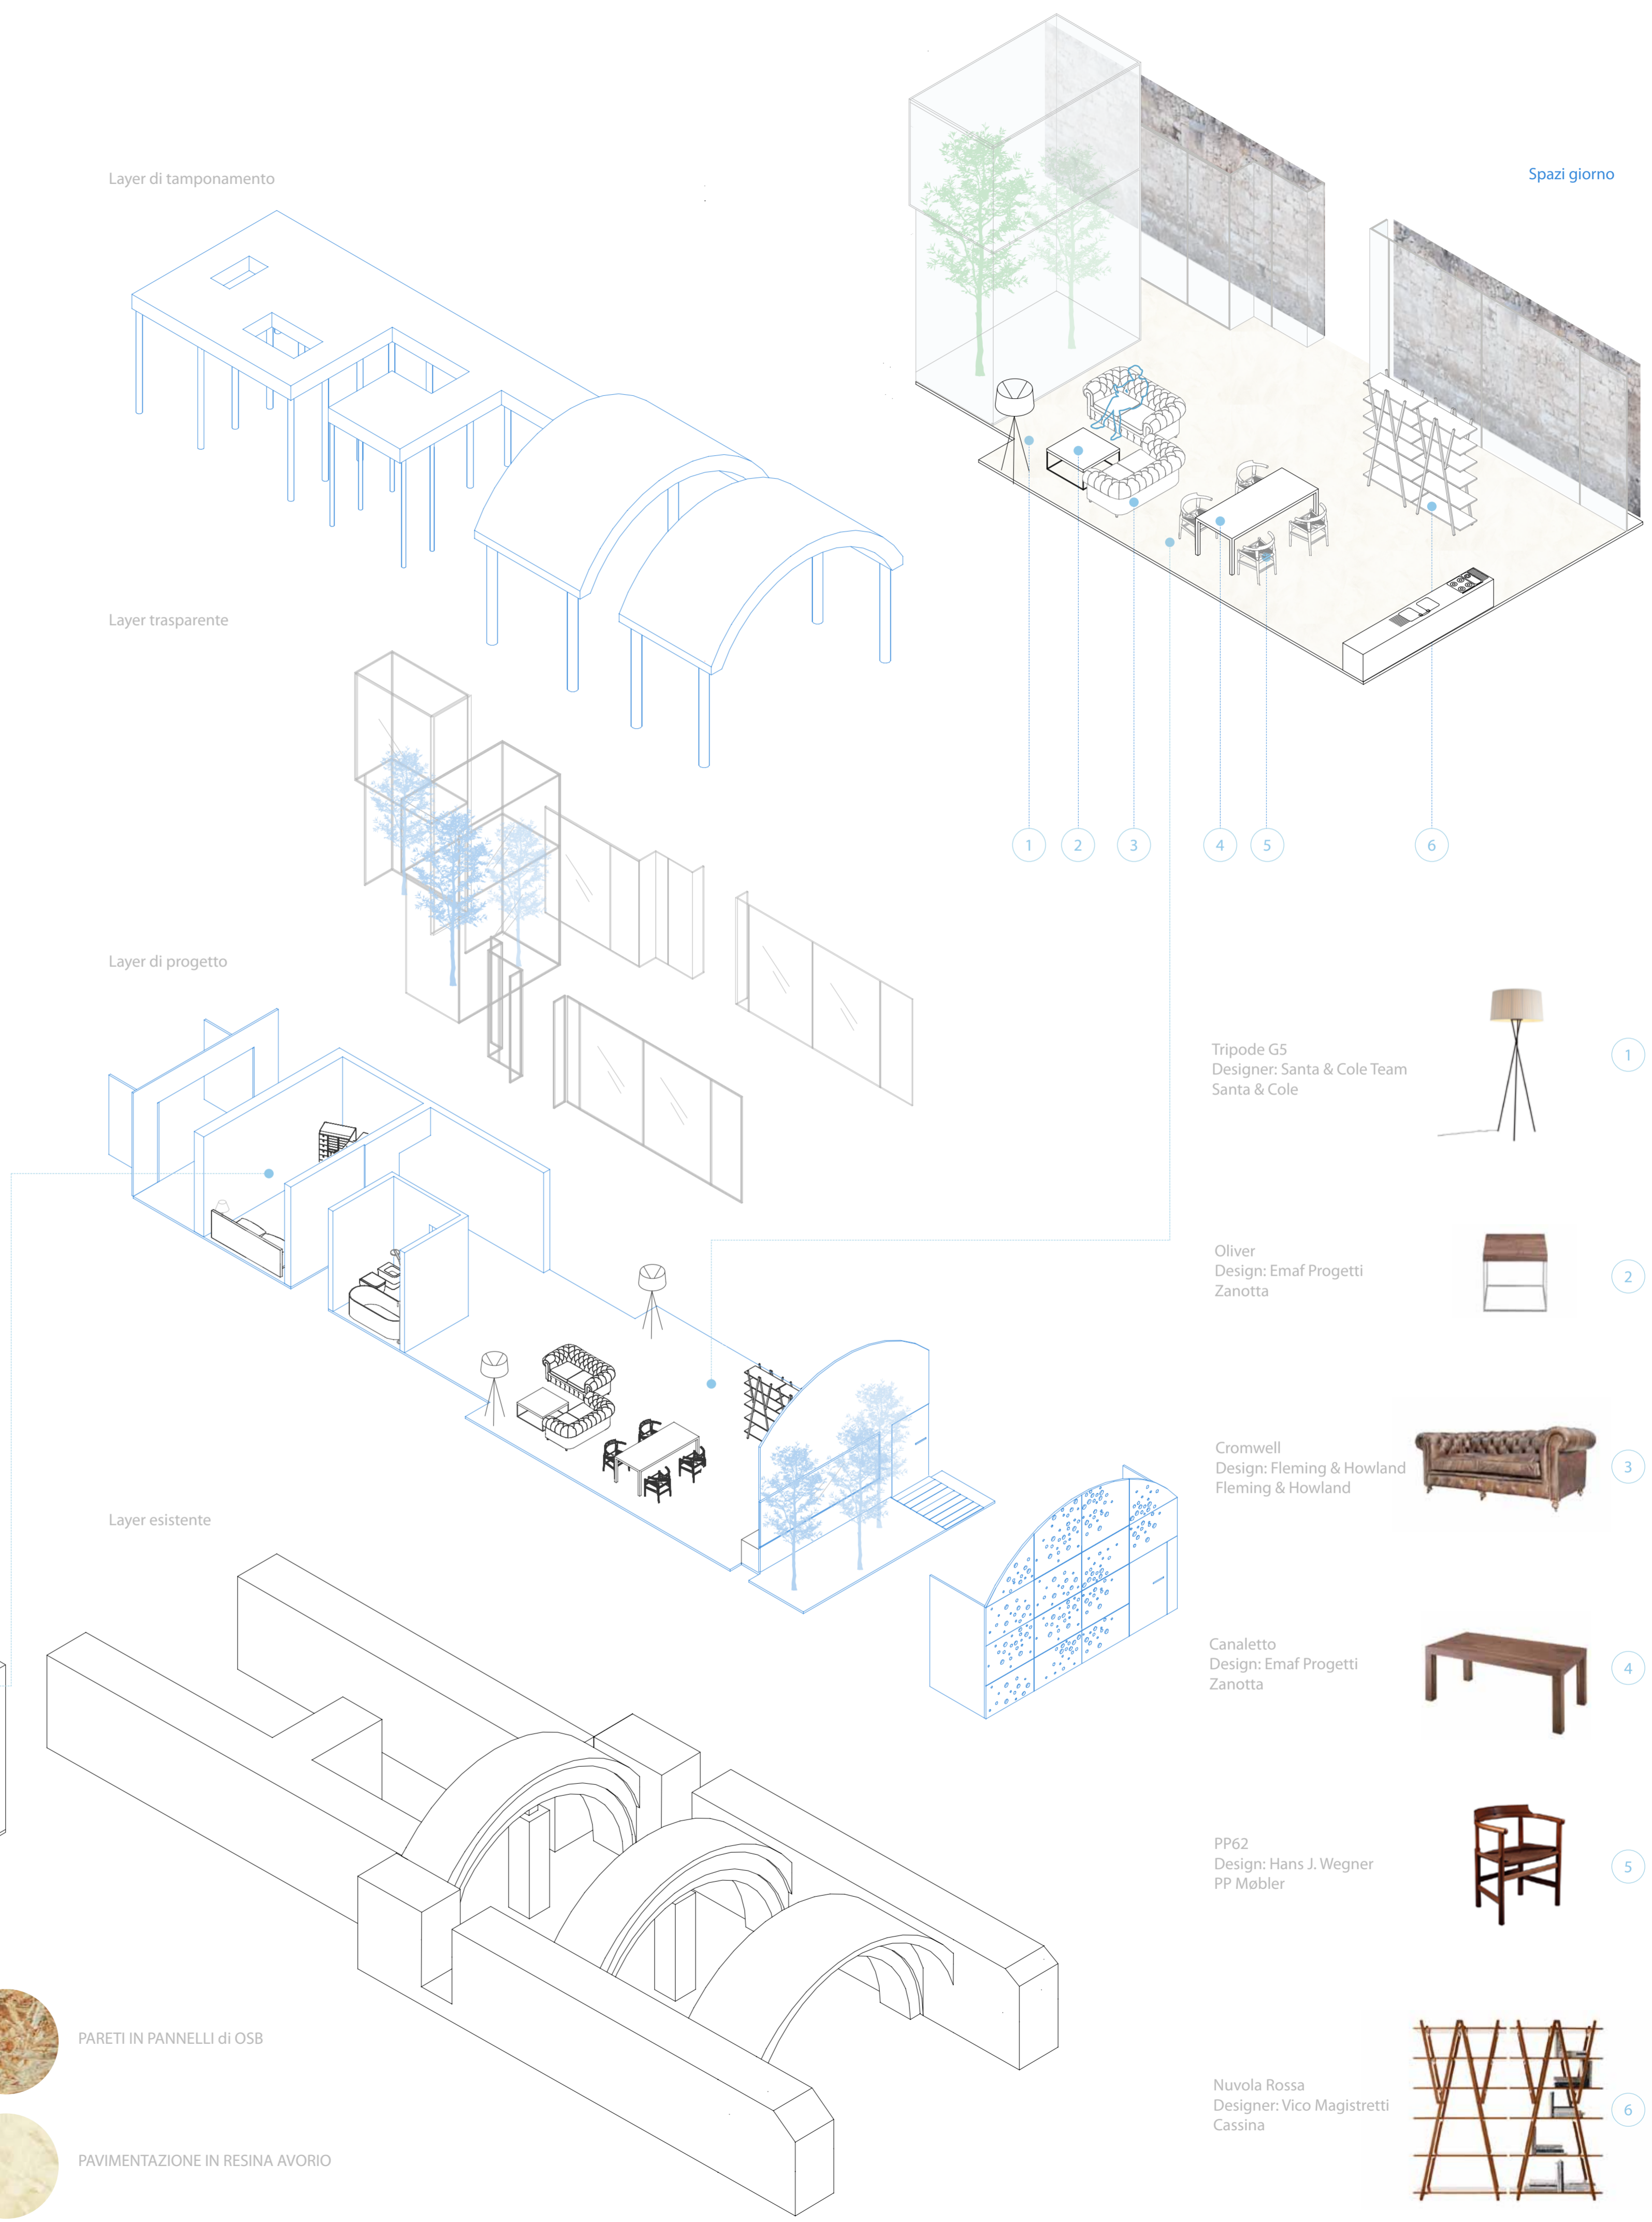

Layer di tamponamento

Layer trasparente

Layer di progetto

Layer esistente

Spazi giorno

PARETI IN PANNELLI di OSB

PAVIMENTAZIONE IN RESINA AVORIO

E27
Designer: Mattias Ståhlbom
MUUTO

Oceano
Designer: Andrée Putman
Poltrona Frau

S.W.B.
Designer: Philip Starck
Cassina

Terra
Designer: Durringer/Rosini
Ceramica Flaminia

Oval/One
Designer: Giulio Cappellini
Ceramica Flaminia

Acqualight
Designer: Cappellini/Palomba
Ceramica Flaminia

7 8 9 10 11 12

Spazio notte

1 2 3 4 5 6

Tripode G5
Designer: Santa & Cole Team
Santa & Cole

Oliver
Design: Emaf Progetti
Zanotta

Cromwell
Design: Fleming & Howland
Fleming & Howland

Canaletto
Design: Emaf Progetti
Zanotta

PP62
Design: Hans J. Wegner
PP Mobler

Nuvola Rossa
Designer: Vico Magistretti
Cassina

1

2

3

4

5

6