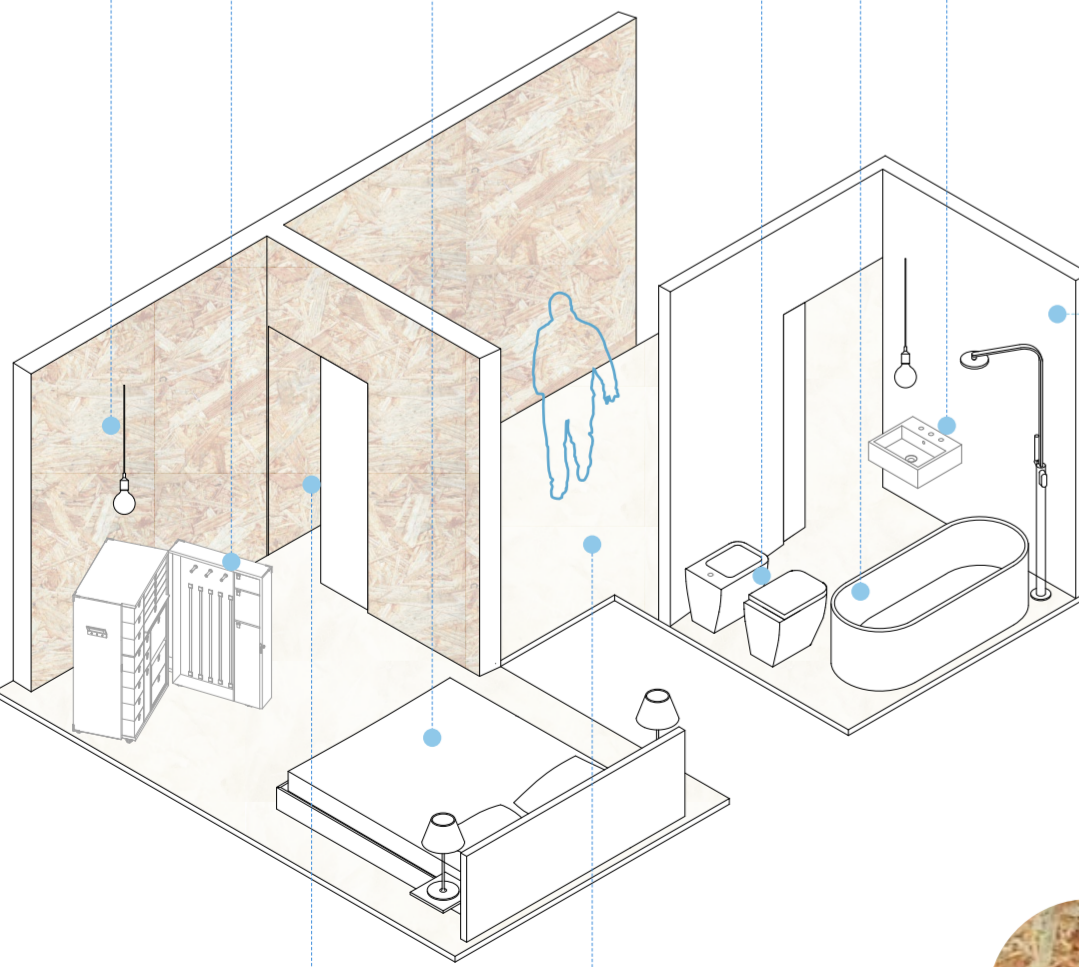

Layer di tamponamento

Layer trasparente

Layer di progetto

Layer esistente

Spazi giorno

PARETI IN PANNELLI di OSB

PAVIMENTAZIONE IN RESINA AVORIO

E27
Designer: Mattias Ståhlbom
MUUTO

Oceano
Designer: Andrée Putman
Poltrona Frau

S.W.B.
Designer: Philip Starck
Cassina

Terra
Designer: Durringer/Rosini
Ceramica Flaminia

Oval/One
Designer: Giulio Cappellini
Ceramica Flaminia

Acqualight
Designer: Cappellini/Palomba
Ceramica Flaminia

7 8 9 10 11 12

Spazio notte