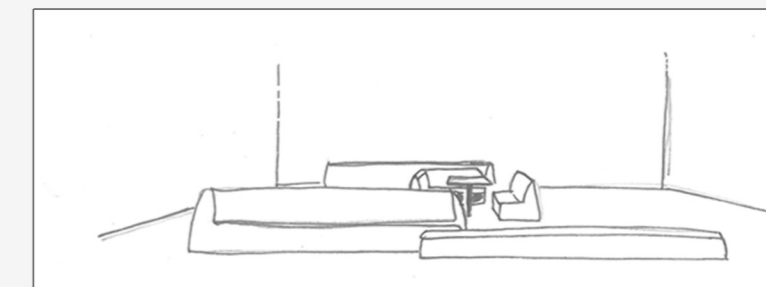

GIARDINO SENSORIALE
 cespugli con profumi mediterranei, illuminati da faretti a terra con led multicolor circondano sedute esterne

GIARDINO RICREATIVO
 un giardino di lettura con cubotti in cls per tavoli e sedute, circondato da alberi ed illuminato da faretti a led multicolore

SALOTTO URBANO
 un pavimento morbido, omogeneo di gomma granulata da cui emergono tavoli e panche...

MERCATO DI QUALITA'
 strutture leggere e mobili, tende che a seconda dell'esigenza possano servire i cittadini per interagire o libera compravendita dei prodotti della terra

...un tappeto intimo e piacevole capace di creare un'atmosfera conviviale, un luogo pubblico e armonico. Le panche e i tavoli emergono dal tappeto come forme libere

PANCA DEL TERREMOTO
 panca realizzata con rete zincata, assito costruito da recuperi da vecchie travi, ciottoli vari recuperati dai crolli