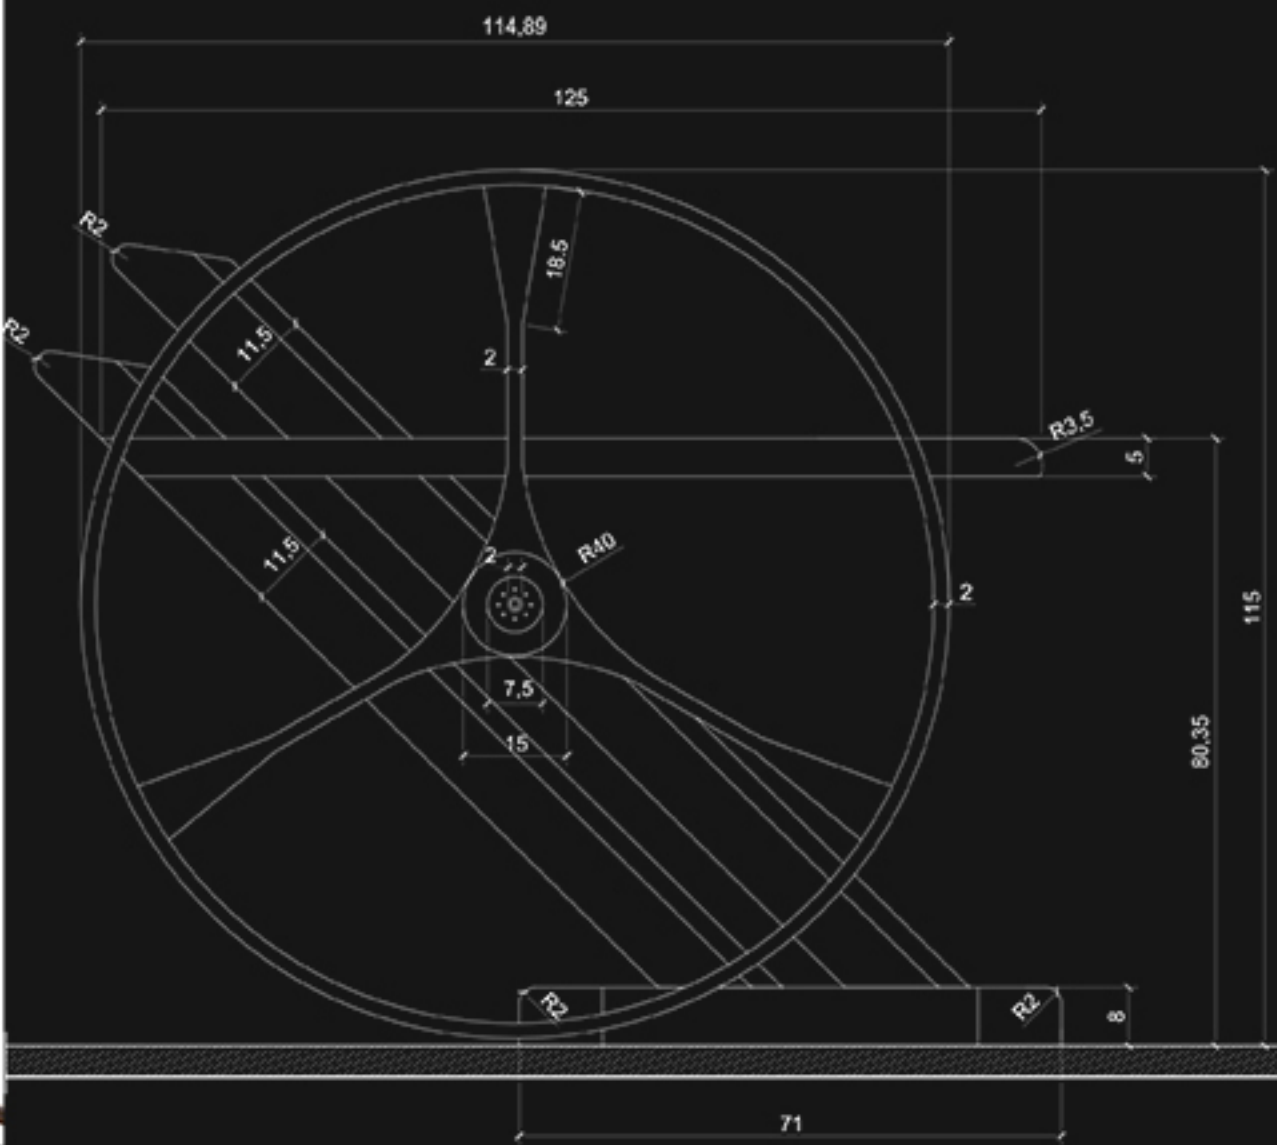

DETTAGLIO TIMONE DI COPERTA

DETTAGLI MANICHE DI VENTO E ZONA NOTTE