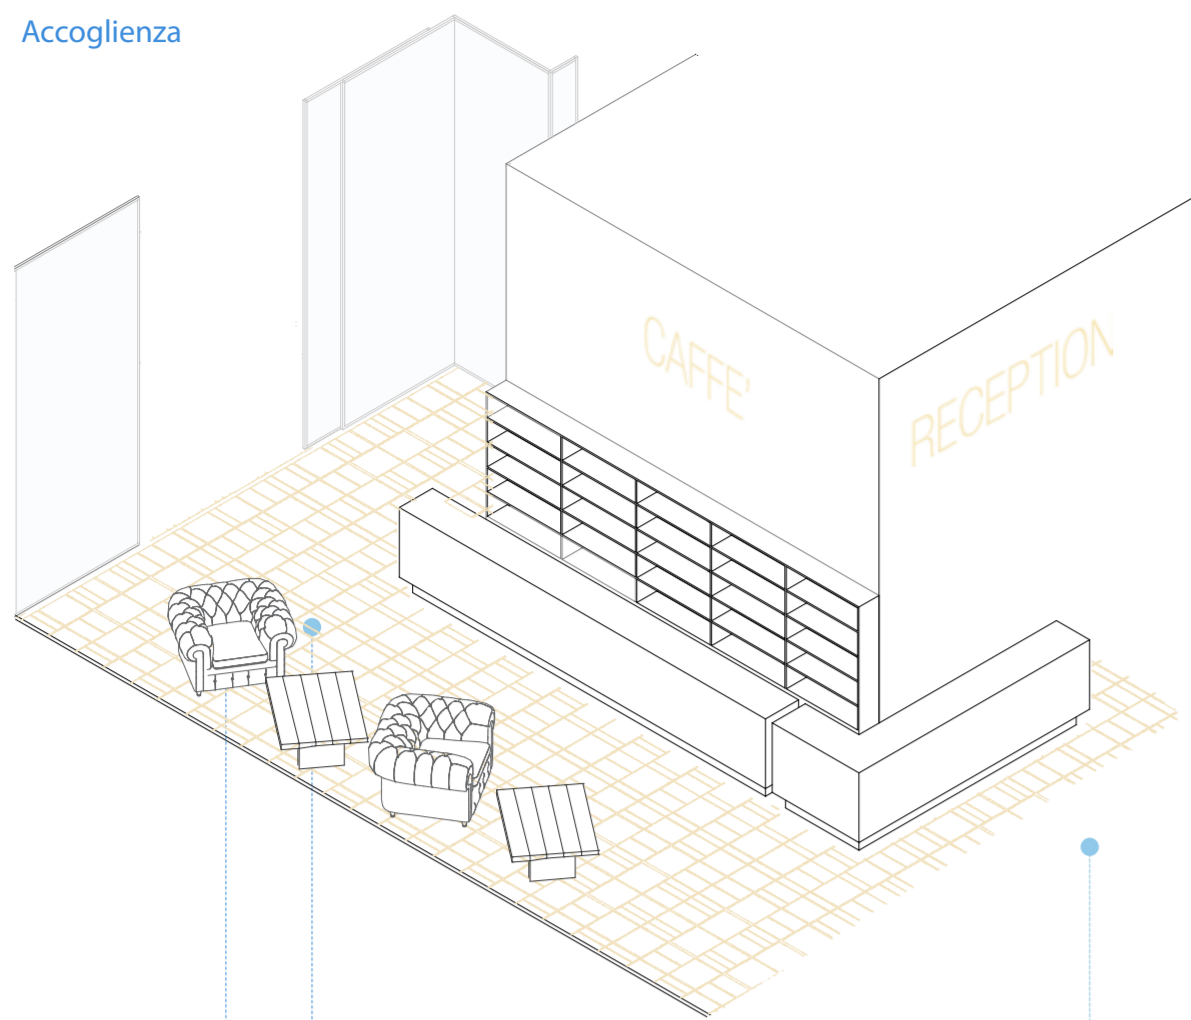

Accoglienza