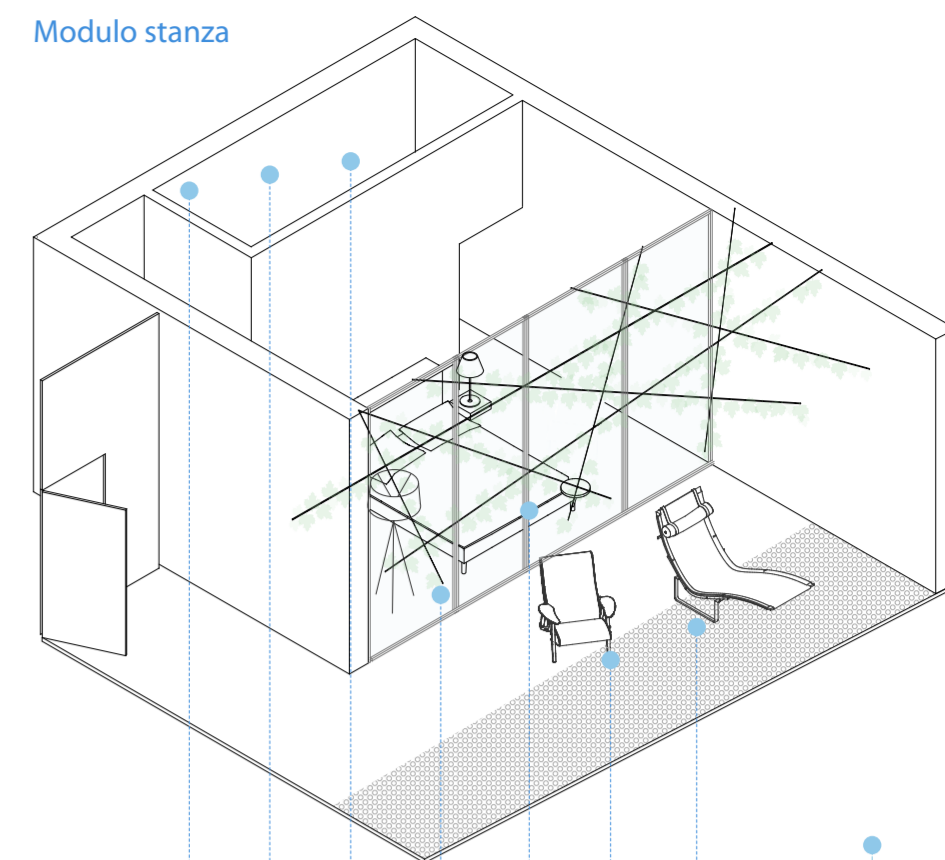

11

Sintaxe
Designer: Poul Kjærholm
Roche Bobois

Layer di tamponamento

Alloggi albergo

Ristorante/Caffè

Layer esistente

Modulo stanza

1 2 3 4 5 6 7