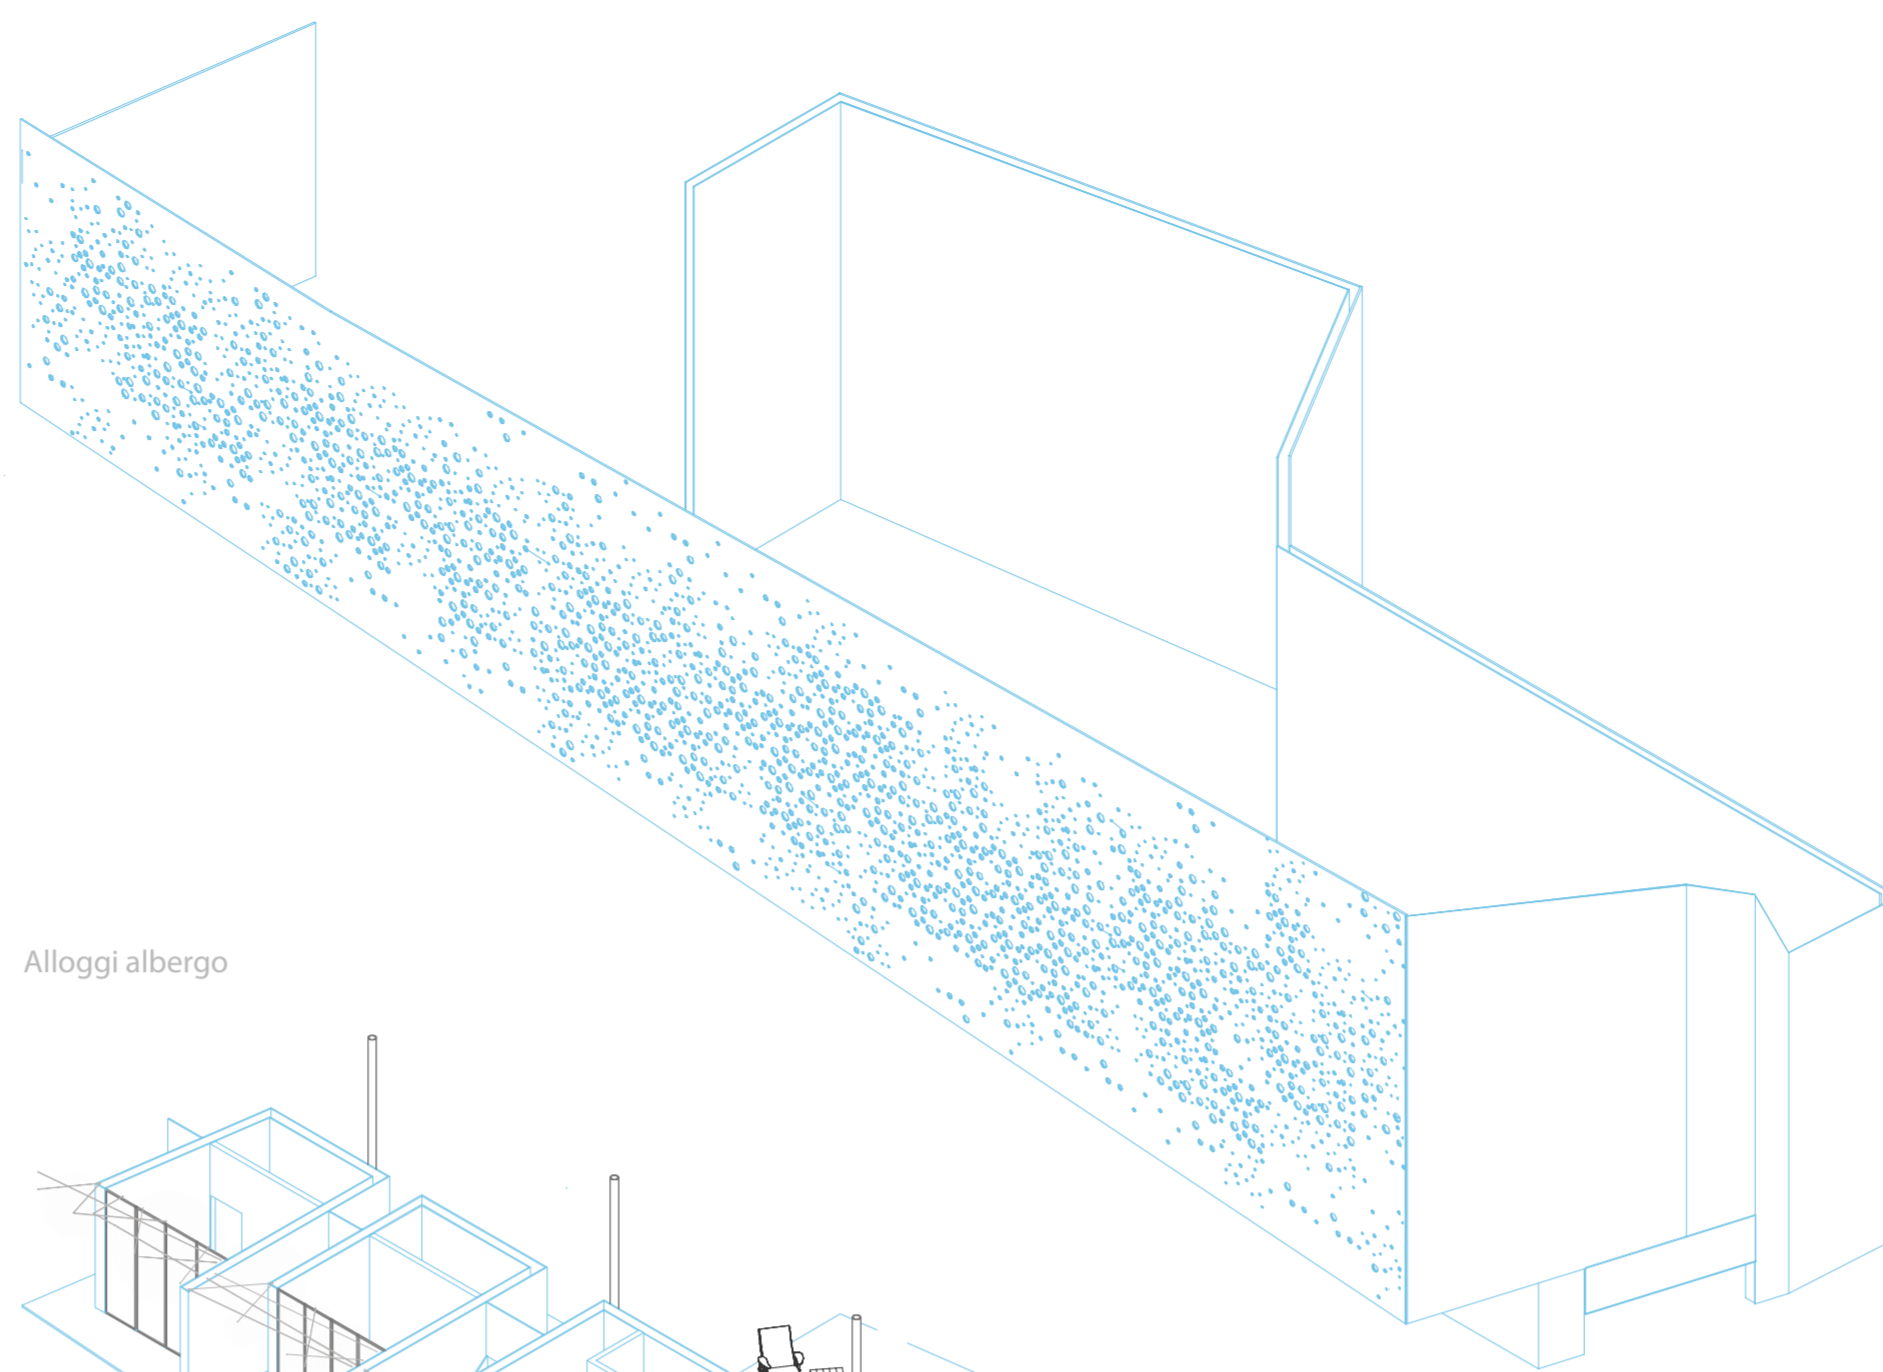

11

Sintaxe
Designer: Poul Kjærholm
Roche Bobois

Layer di tamponamento

Alloggi albergo

Ristorante/Caffè

Layer esistente

Modulo stanza

1 2 3 4 5 6 7