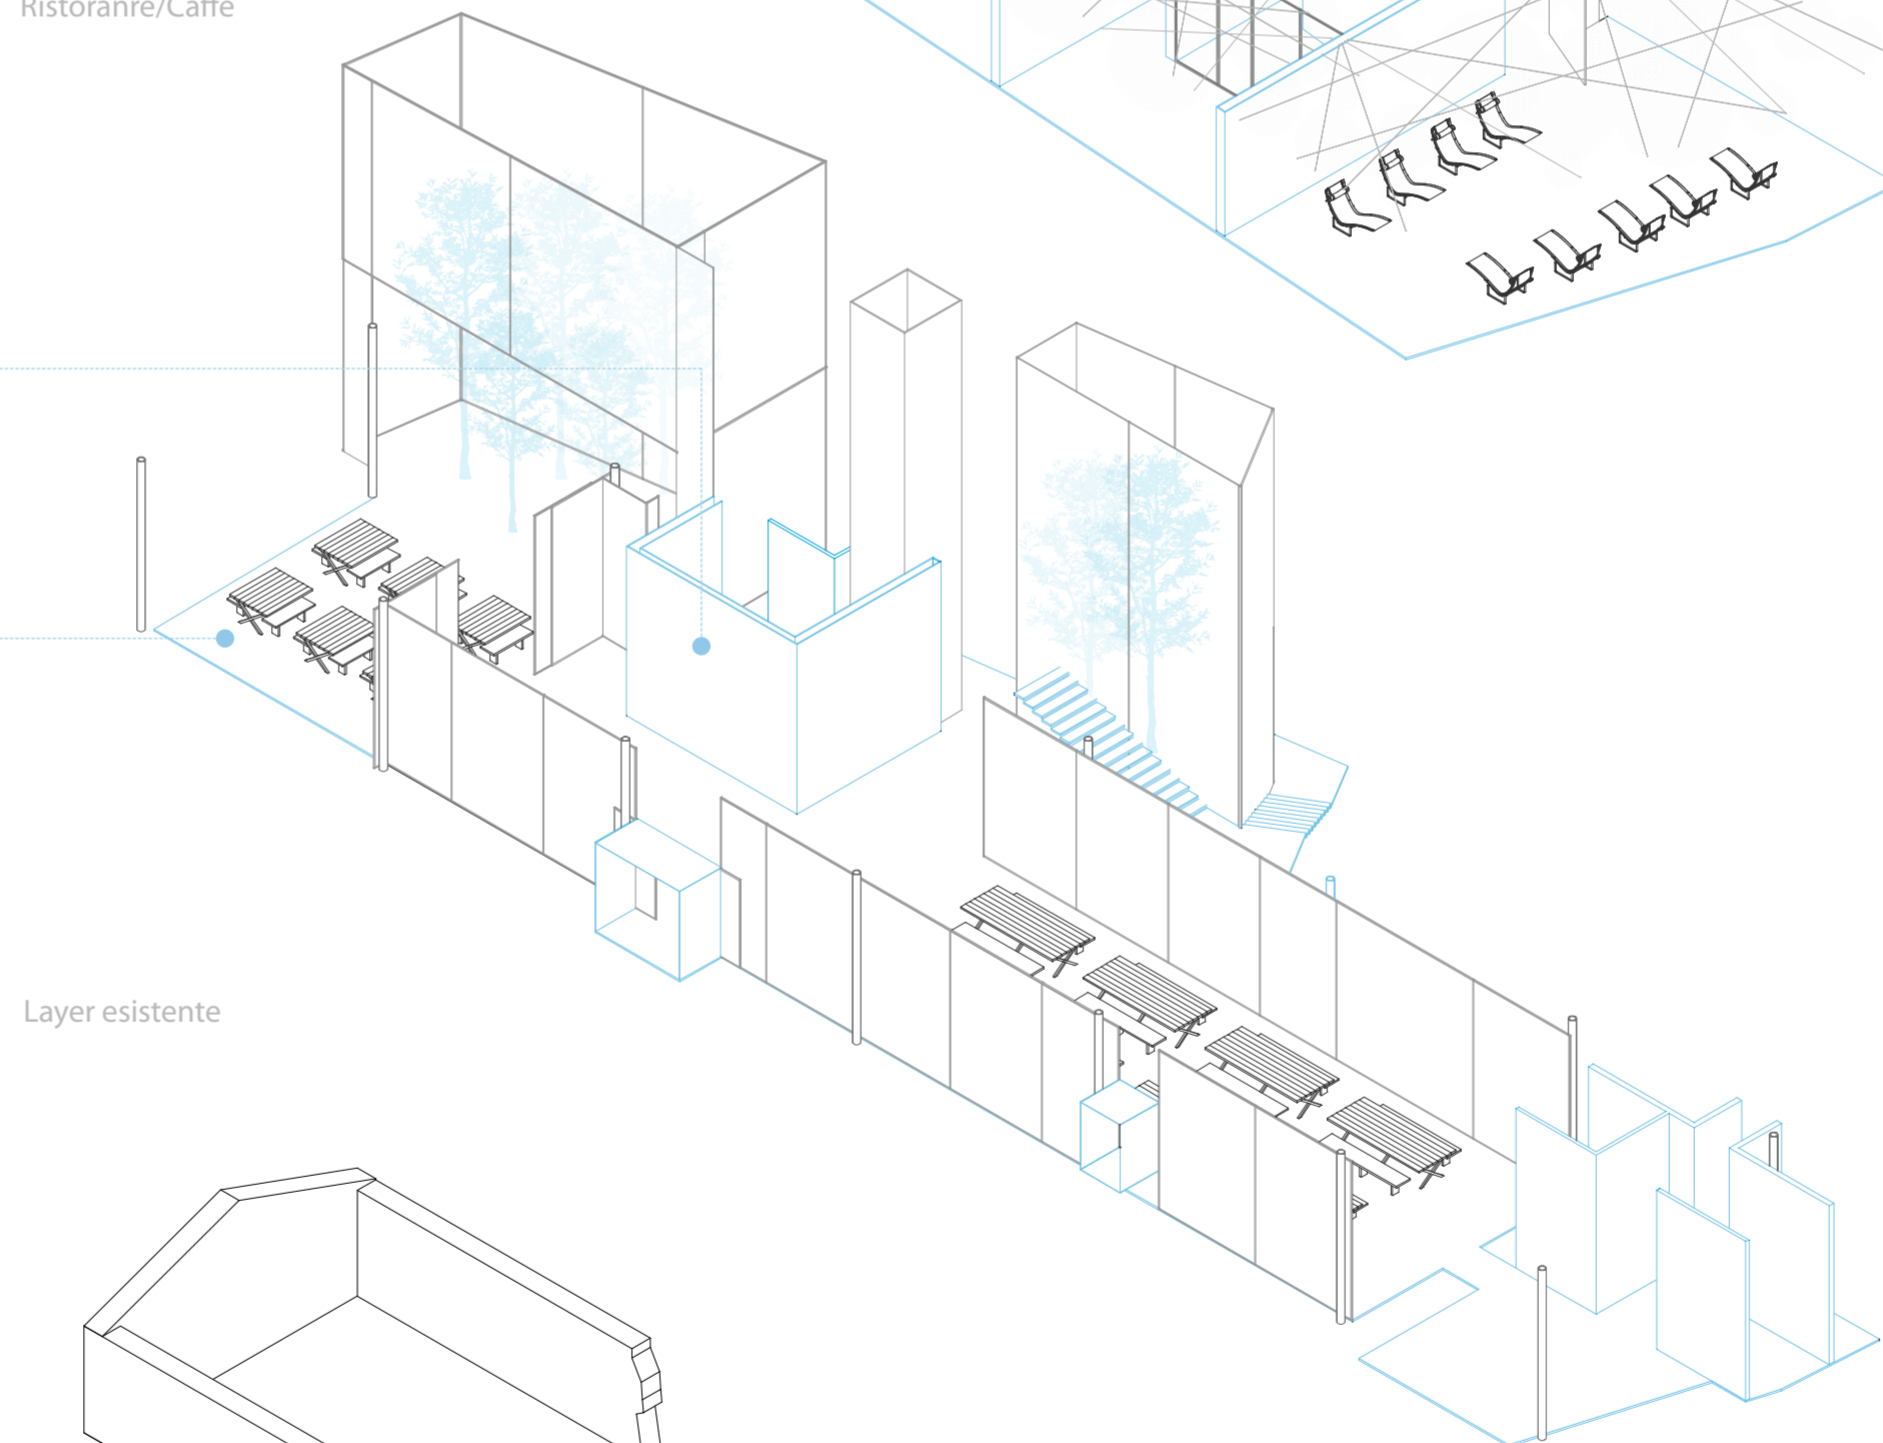

11

Sintaxe
Designer: Poul Kjærholm
Roche Bobois

Layer di tamponamento

Alloggi albergo

Ristorante/Caffè

Layer esistente

Modulo stanza

1 2 3 4 5 6 7