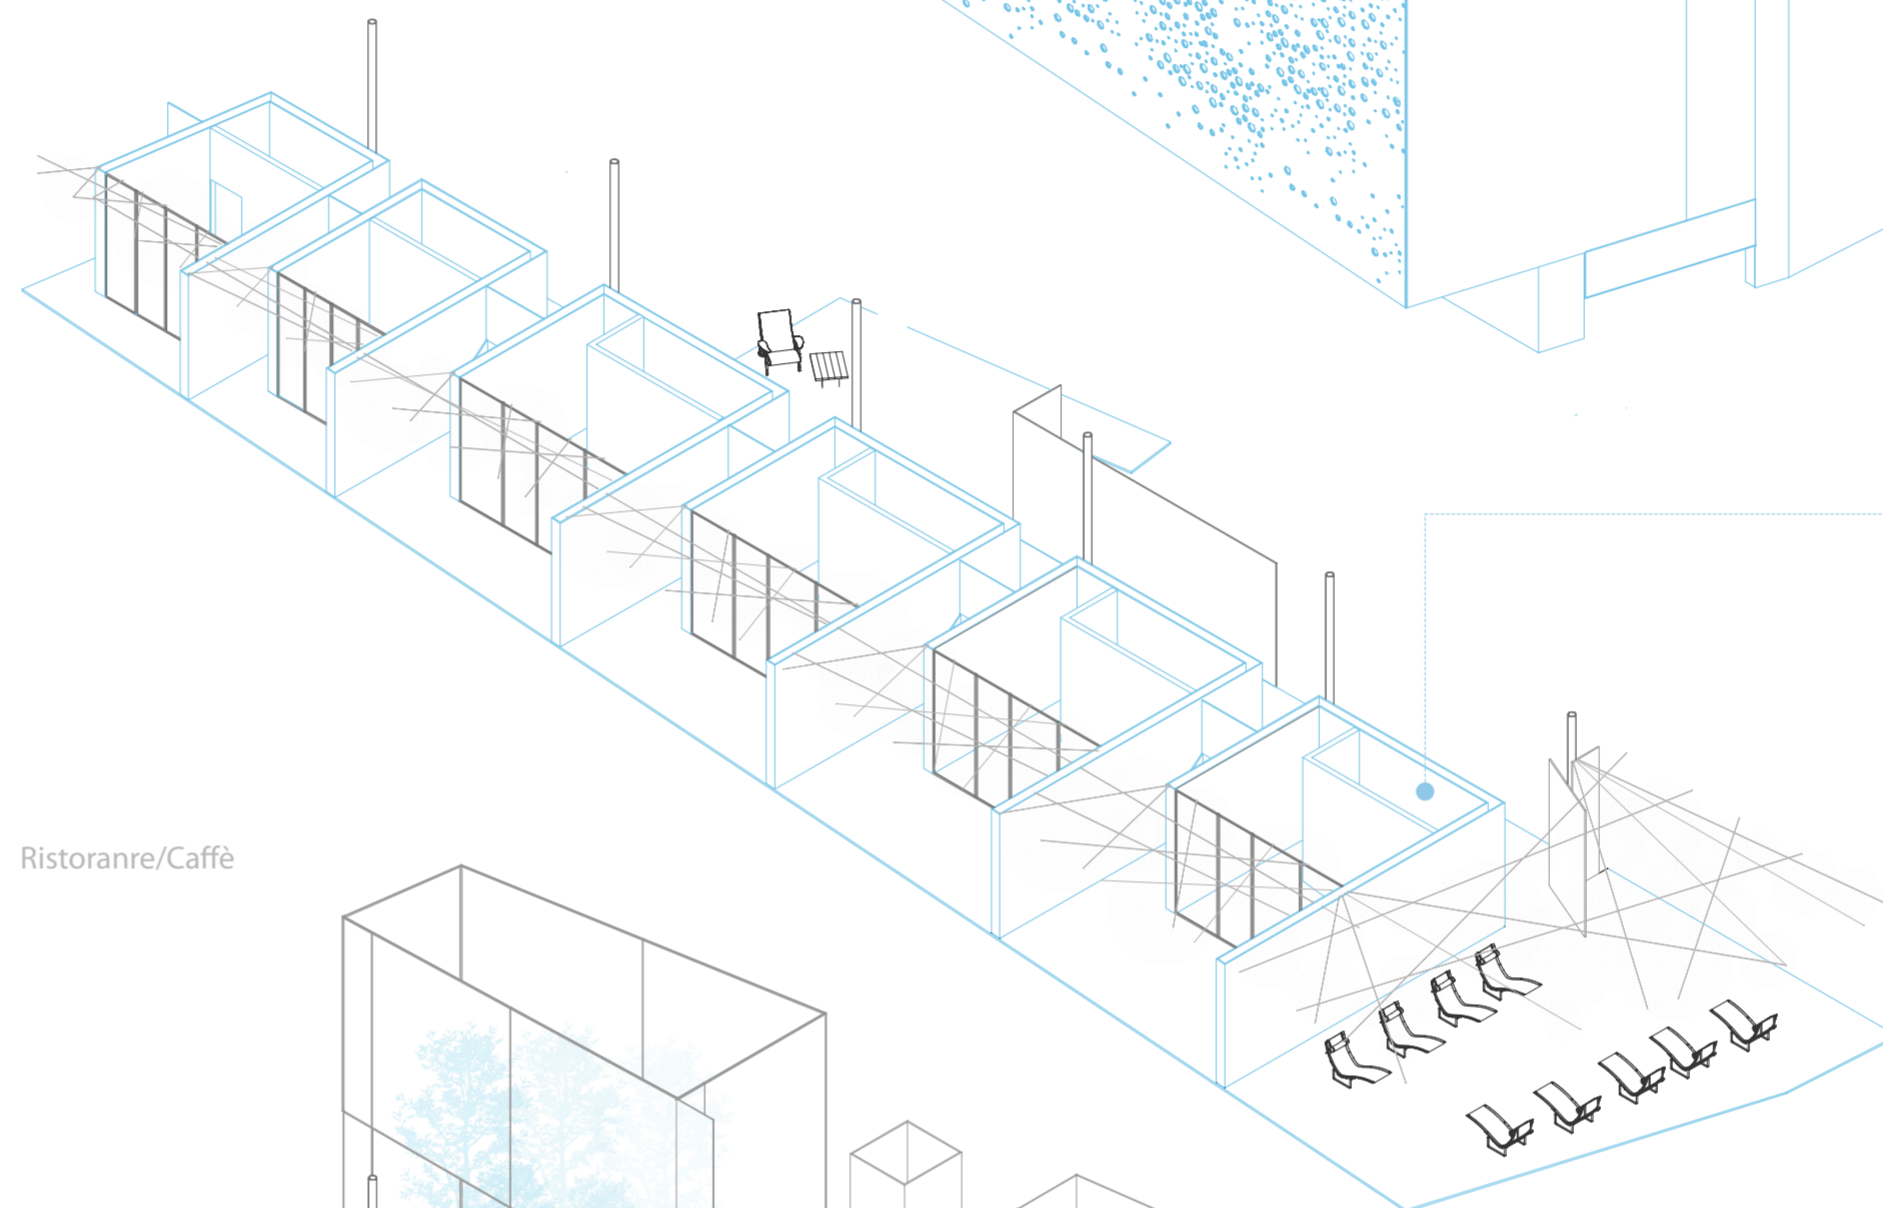

11

Sintaxe
Designer: Poul Kjærholm
Roche Bobois

Layer di tamponamento

Alloggi albergo

Ristorante/Caffè

Layer esistente

Modulo stanza

1 2 3 4 5 6 7