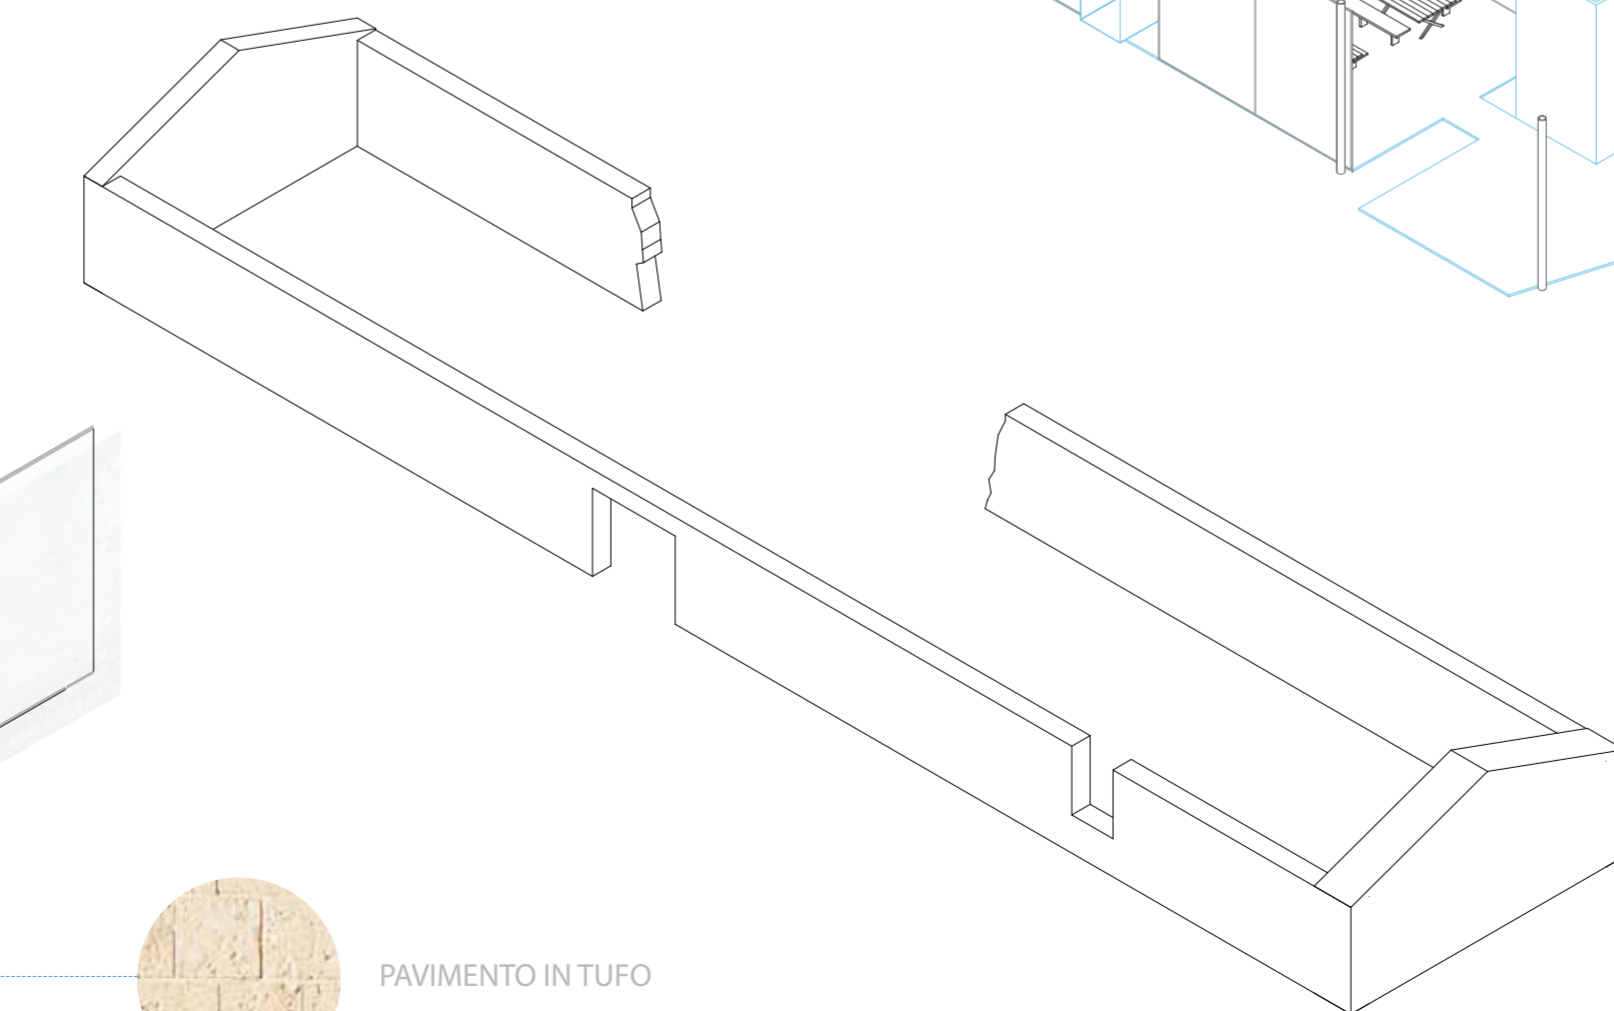

11

Sintaxe
Designer: Poul Kjærholm
Roche Bobois

Layer di tamponamento

Alloggi albergo

Ristorante/Caffè

Layer esistente

Modulo stanza

1 2 3 4 5 6 7