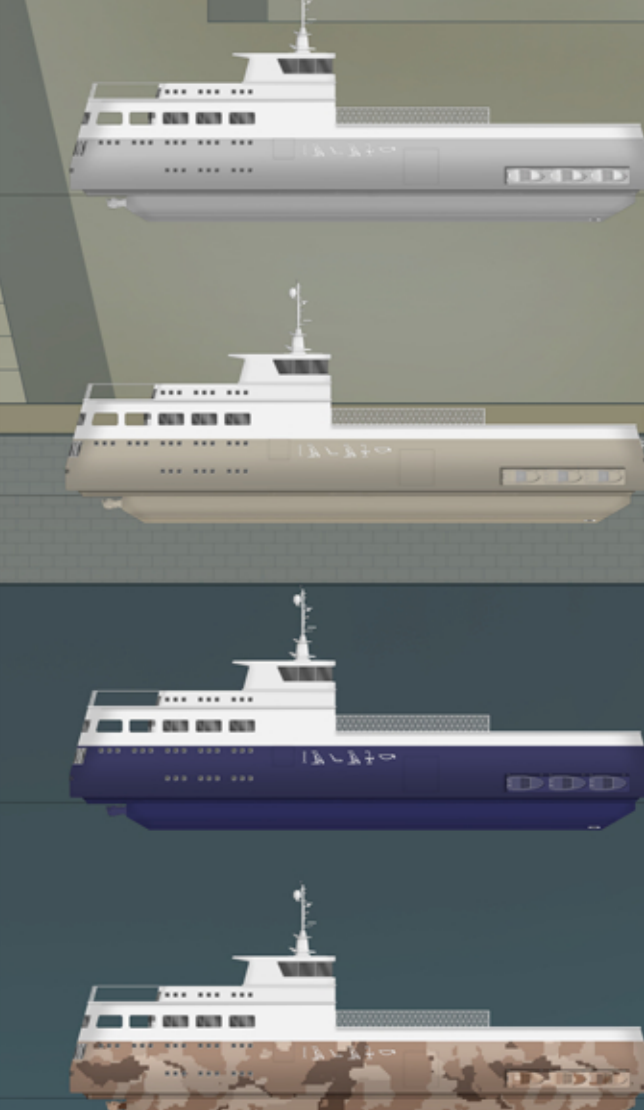

Politecnico di Milano
Facoltà di Architettura e Società
Anno Accademico 2012-2013

Tesi di Laurea di:

Relatore:
Prof. Pier Federico Callari

MA'ArT
Museum of
Archaeological
ArT

Scala:
1:100

Prospetto Longitudinale

Tavola n°:
2