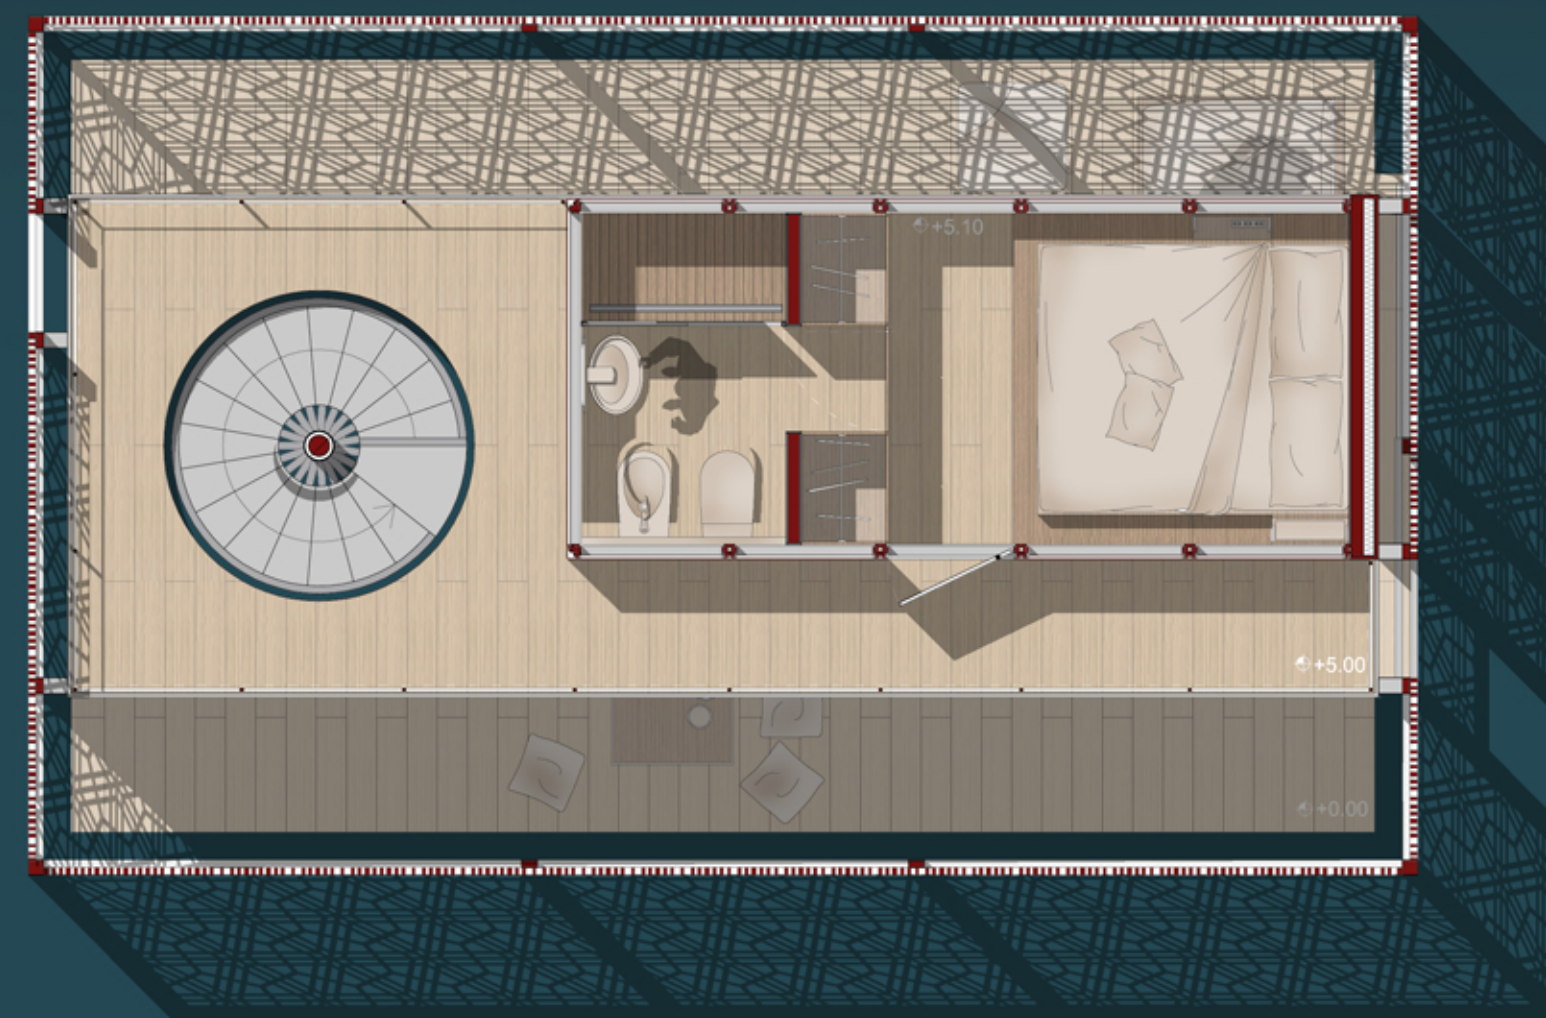

Politecnico di Milano
Facoltà di Architettura e Società
Anno Accademico 2012-2013

Progetto di sistema per turismo culturale sul fiume Nilo

Relatore:
Prof. Pier Federico Callari

MA'ArT Museum of Archaeological ArT

Scala:
1:50

Tavola n°:

15