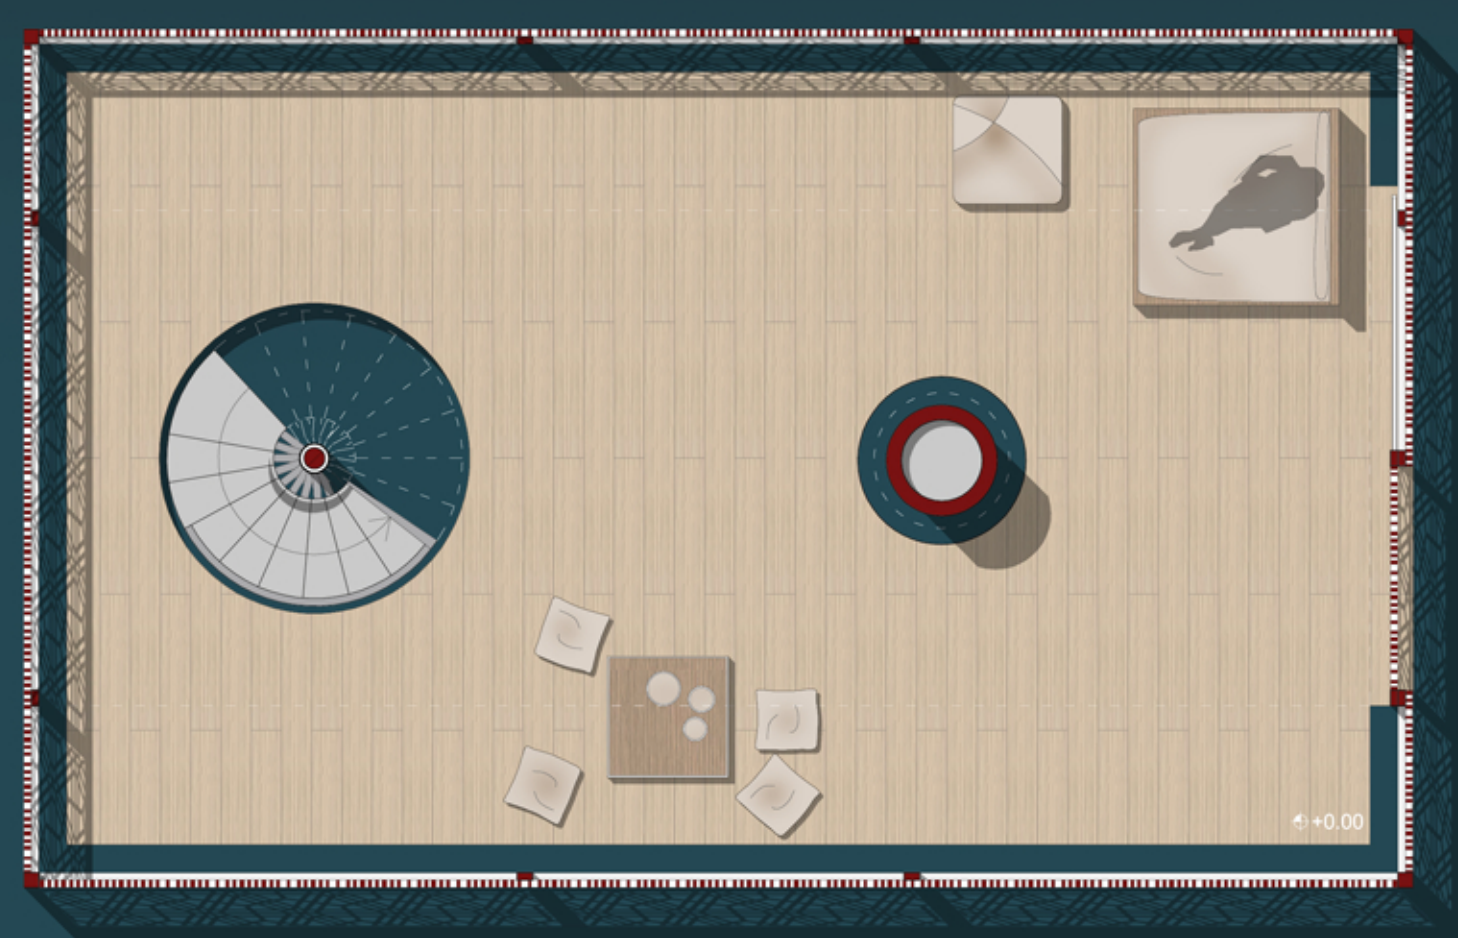

Politecnico di Milano
Facoltà di Architettura e Società
Anno Accademico 2012-2013

Progetto di sistema per turismo culturale sul fiume Nilo

Relatore:
Prof. Pier Federico Callari

MA'ArT Museum of Archaeological ArT

Scala:
1:50

Tavola n°:

15