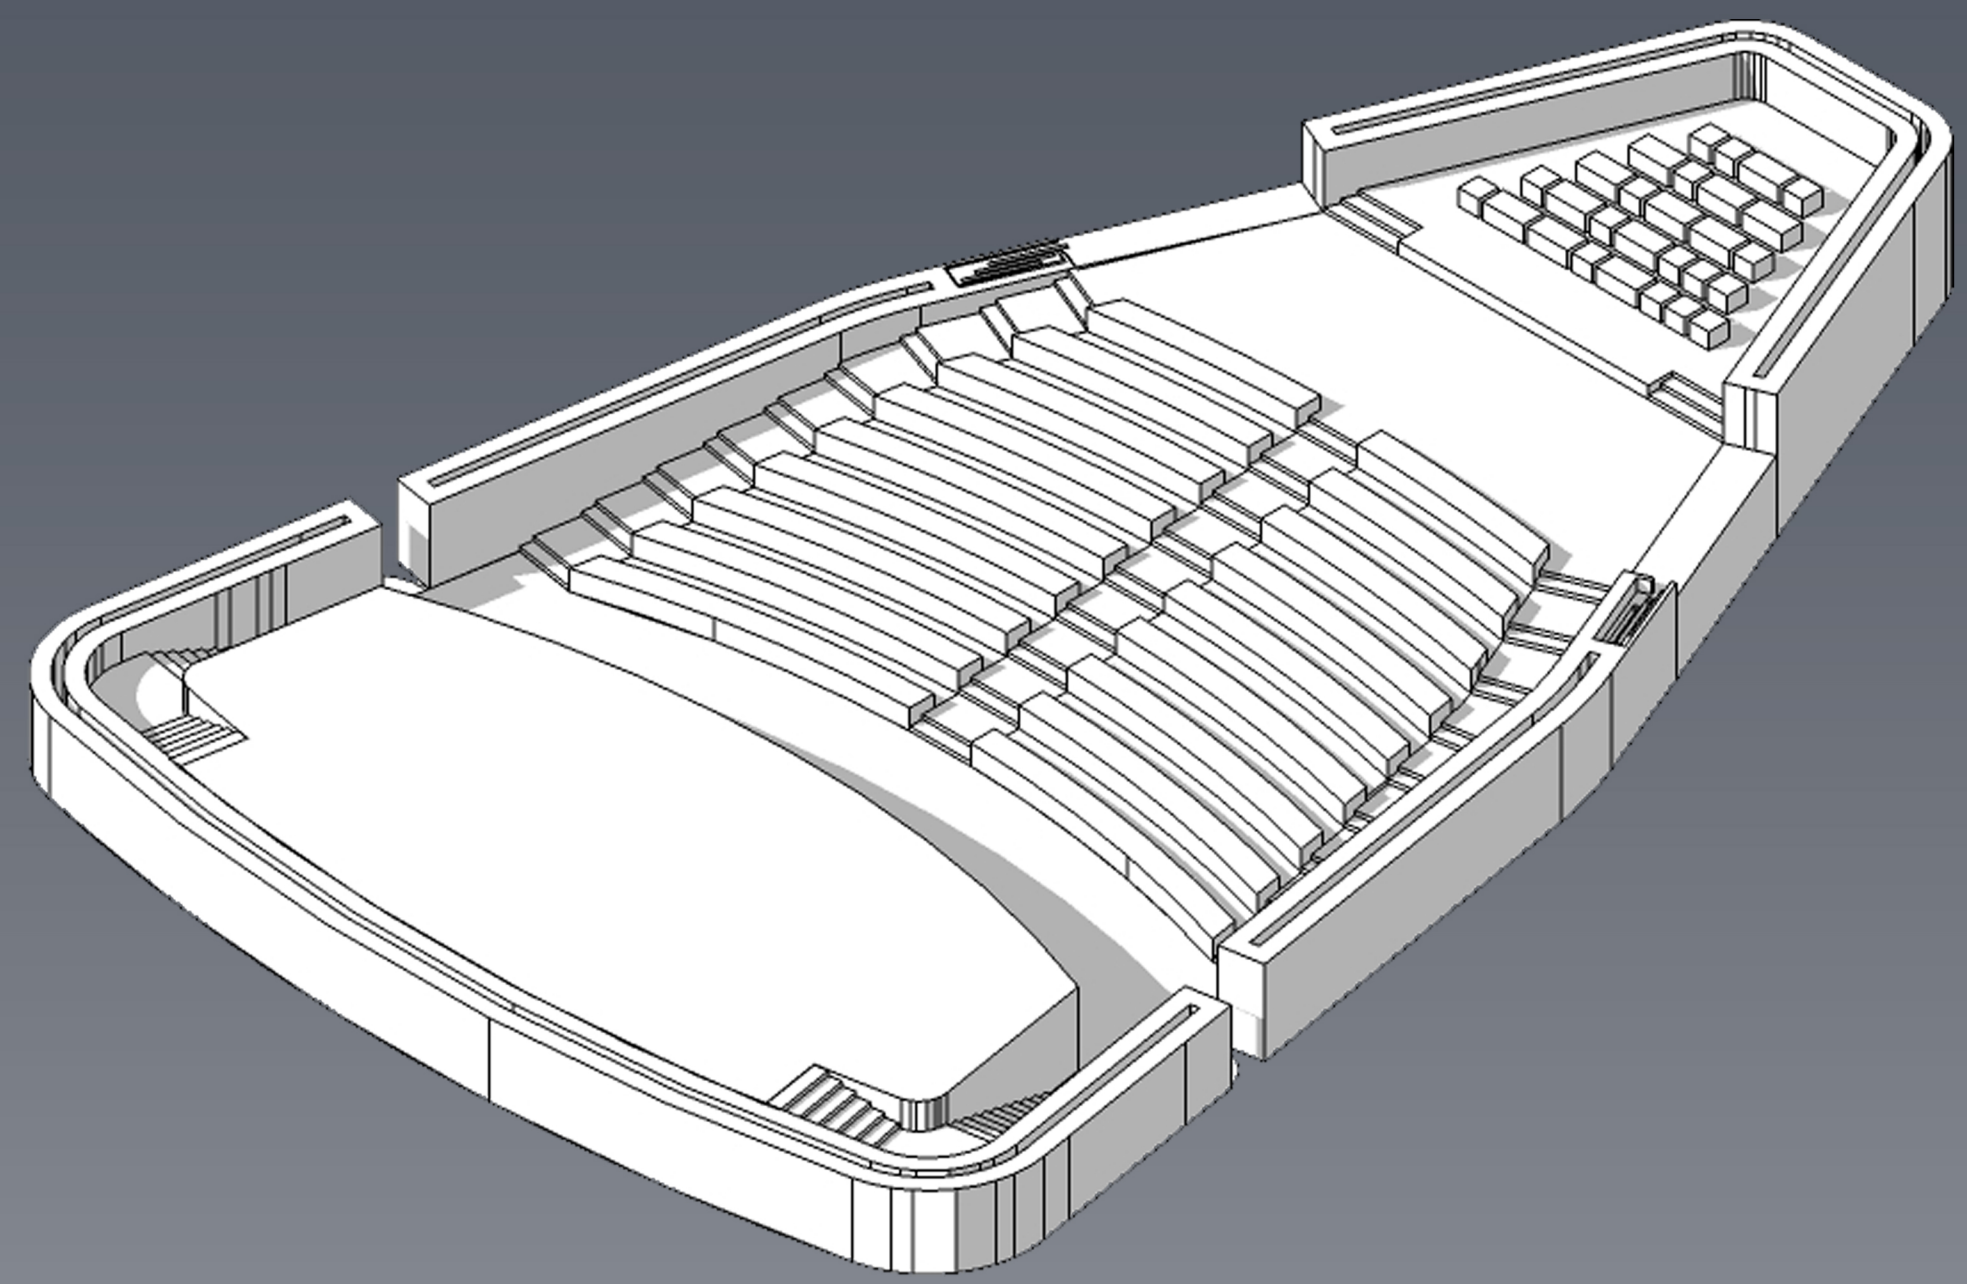

PLATEA

GALLERIA PIANO TERRA

GALLERIA PIANO PRIMO

GALLERIA PIANO SECONDO

Politecnico di Milano
Facoltà di Architettura
Anno Accademico 2012-2013

Tesi di Laurea di:
Filippo Airoldi
matr. 770632
Giulia Marottini
matr. 770618

Relatore:

prof. Pier Federico Calliari

Correlatori:

arch. Paolo Conforti
arch. Sara Ghirardini

Scala:

1:75

Tavola n°:

9

L'Auditorium