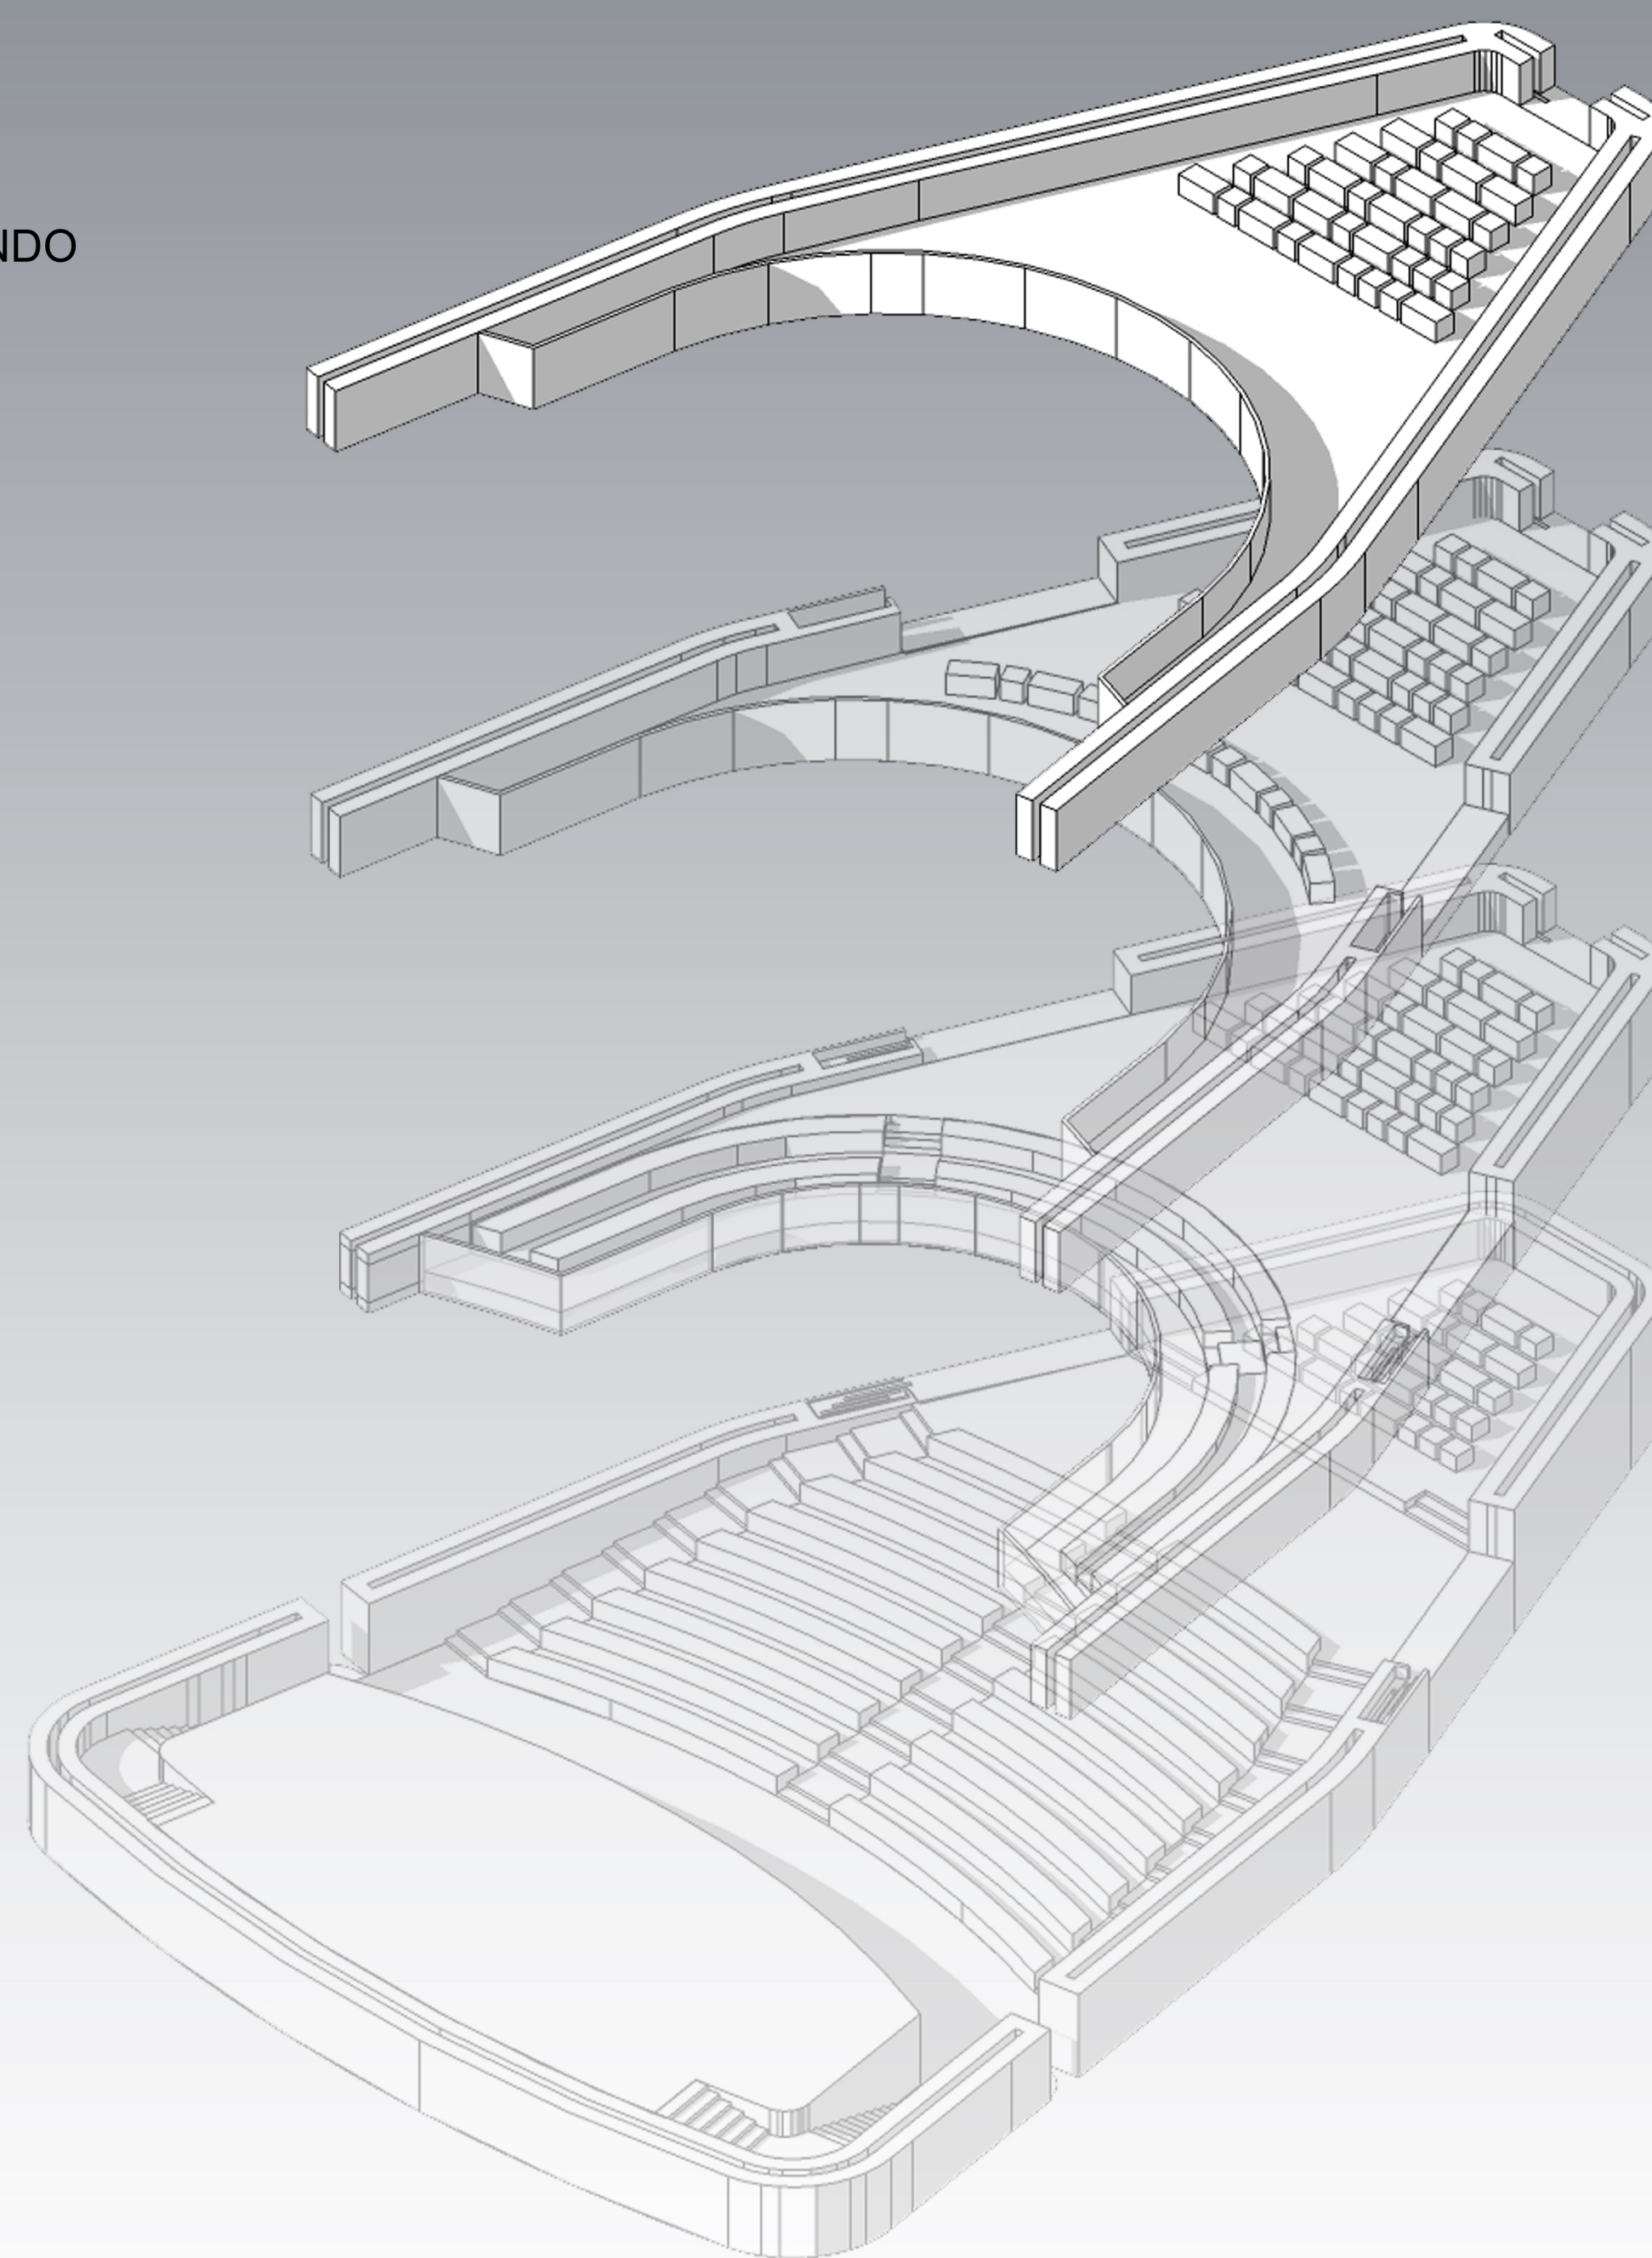

PLATEA

GALLERIA PIANO TERRA

GALLERIA PIANO PRIMO

GALLERIA PIANO SECONDO

Politecnico di Milano
Facoltà di Architettura
Anno Accademico 2012-2013

Tesi di Laurea di:
Filippo Airoldi
matr. 770632
Giulia Marottini
matr. 770618

Relatore:

prof. Pier Federico Calliari

Correlatori:

arch. Paolo Conforti
arch. Sara Ghirardini

Scala:

1:75

Tavola n°:

9

L'Auditorium