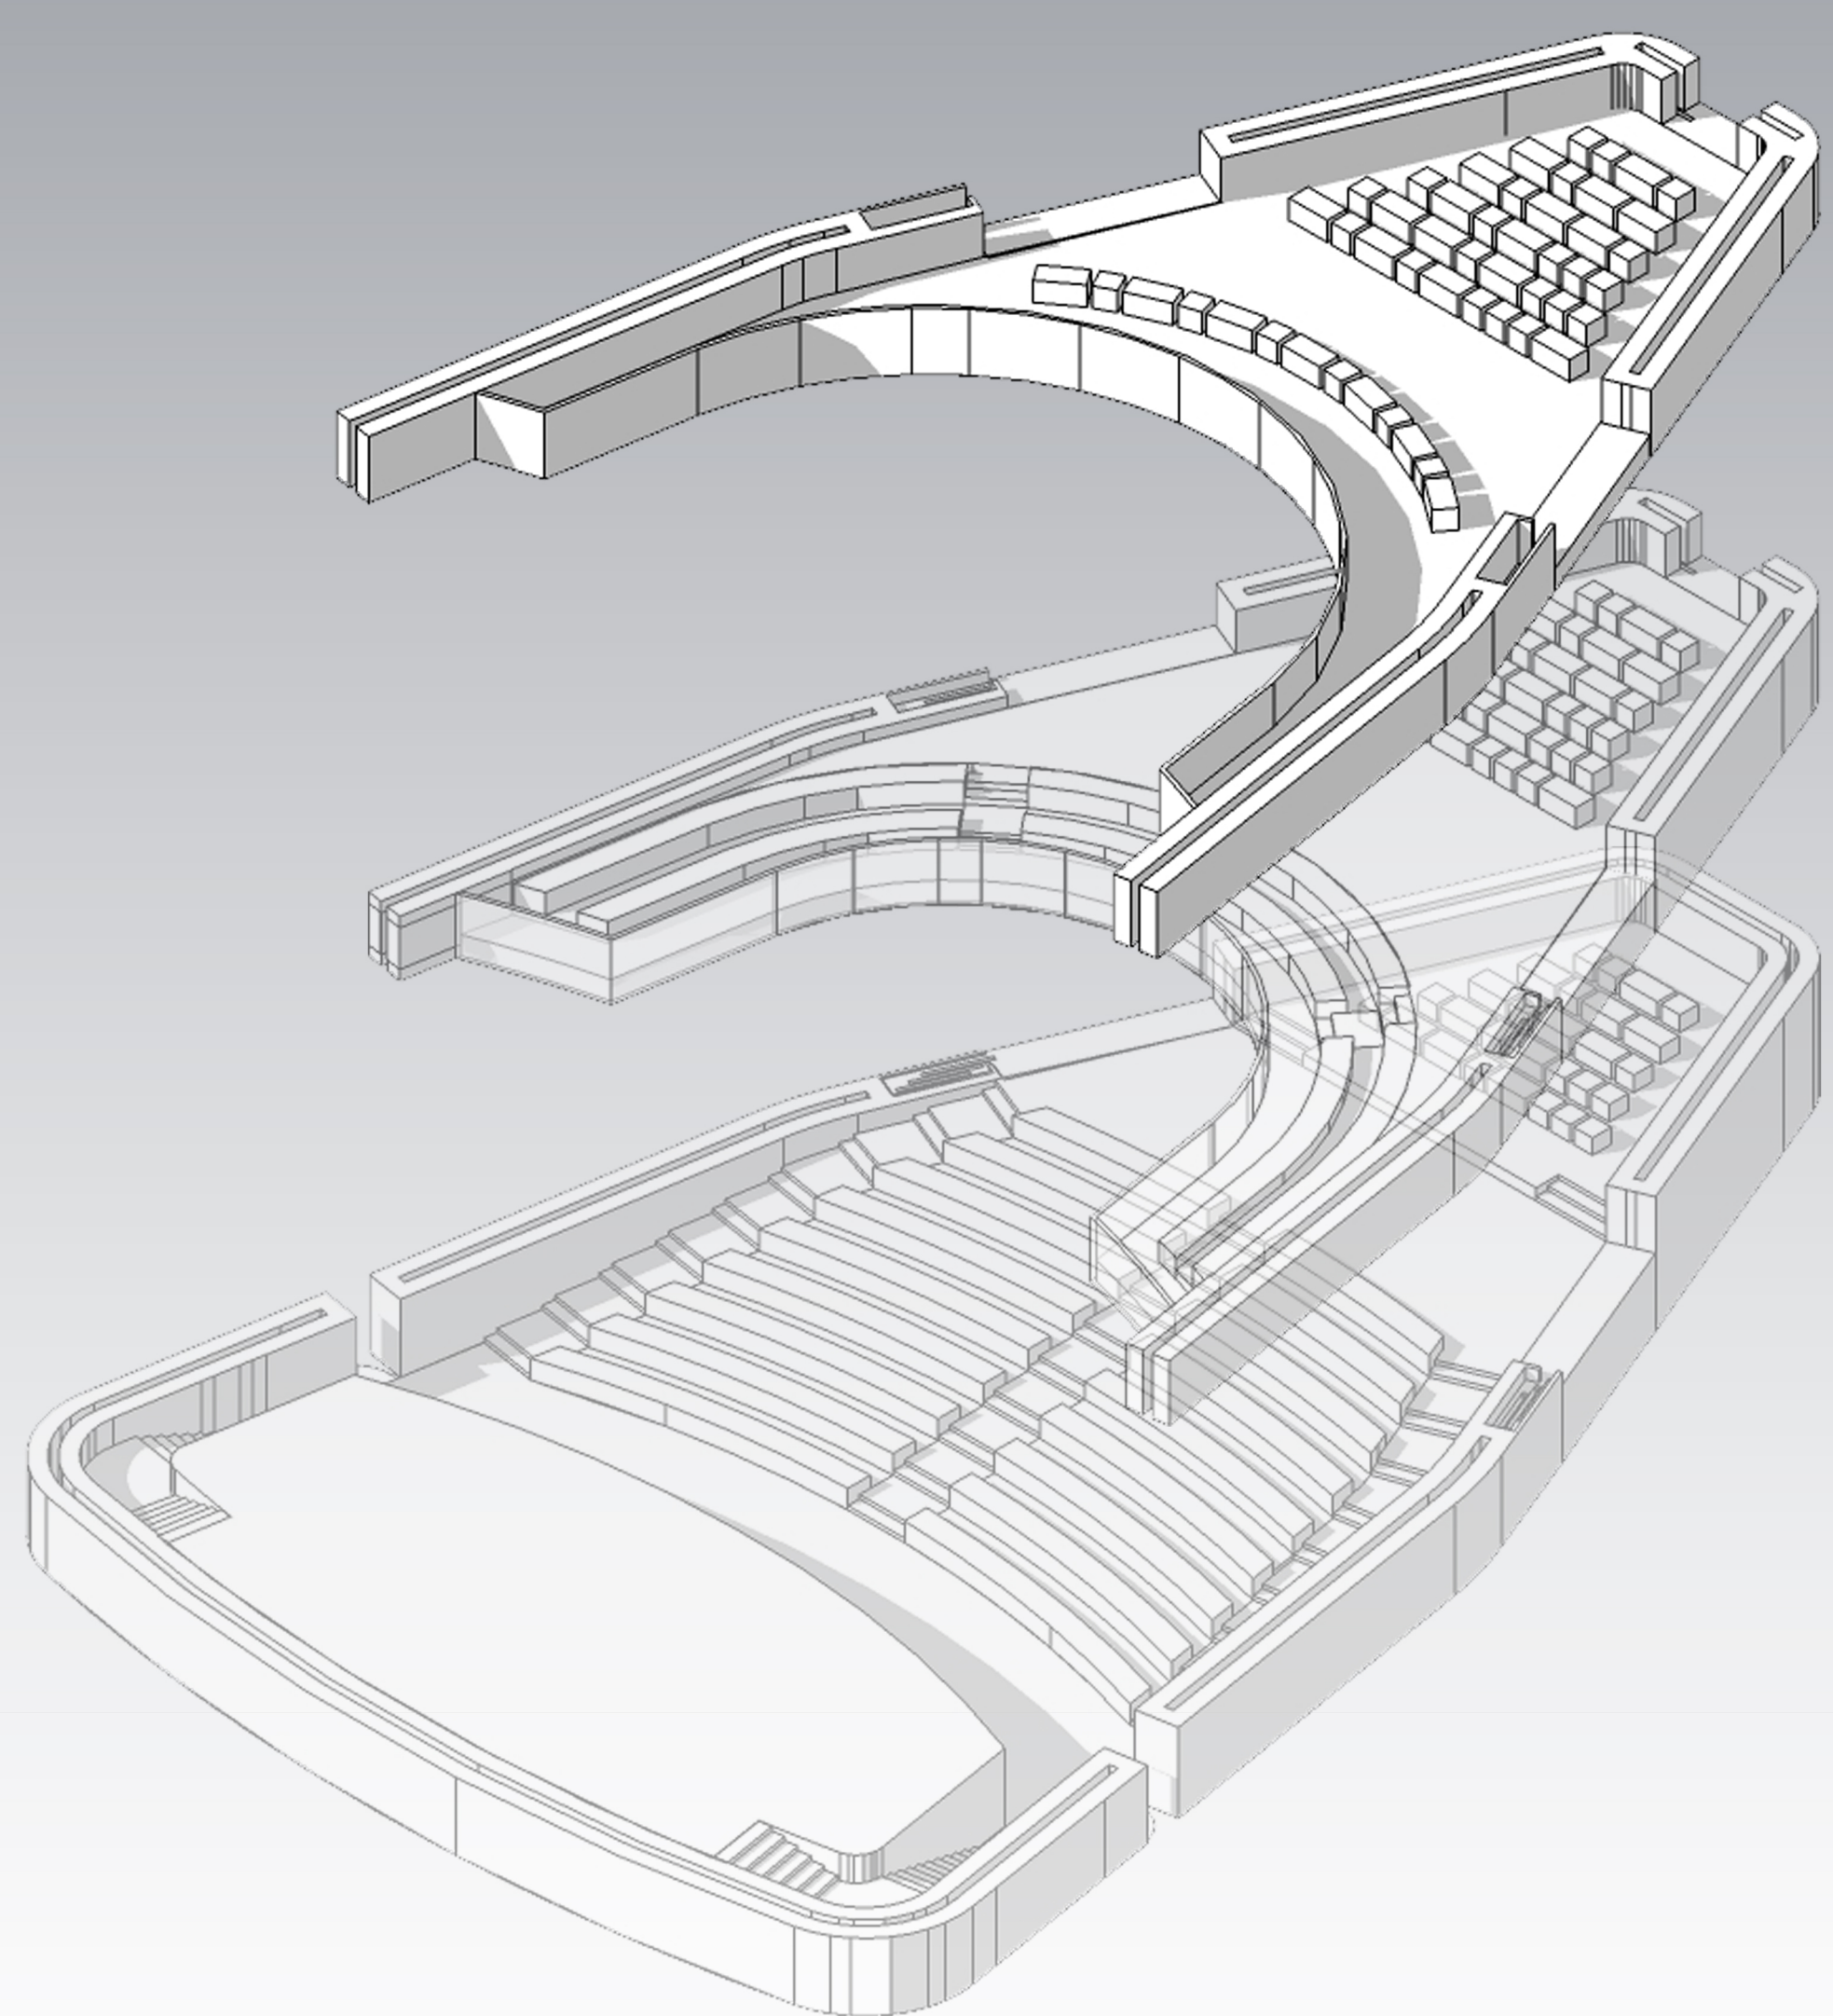

PLATEA

GALLERIA PIANO TERRA

GALLERIA PIANO PRIMO

GALLERIA PIANO SECONDO

Politecnico di Milano
Facoltà di Architettura
Anno Accademico 2012-2013

Tesi di Laurea di:
Filippo Airoldi
matr. 770632
Giulia Marottini
matr. 770618

Relatore:

prof. Pier Federico Calliari

Correlatori:

arch. Paolo Conforti
arch. Sara Ghirardini

Scala:

1:75

Tavola n°:

9

L'Auditorium