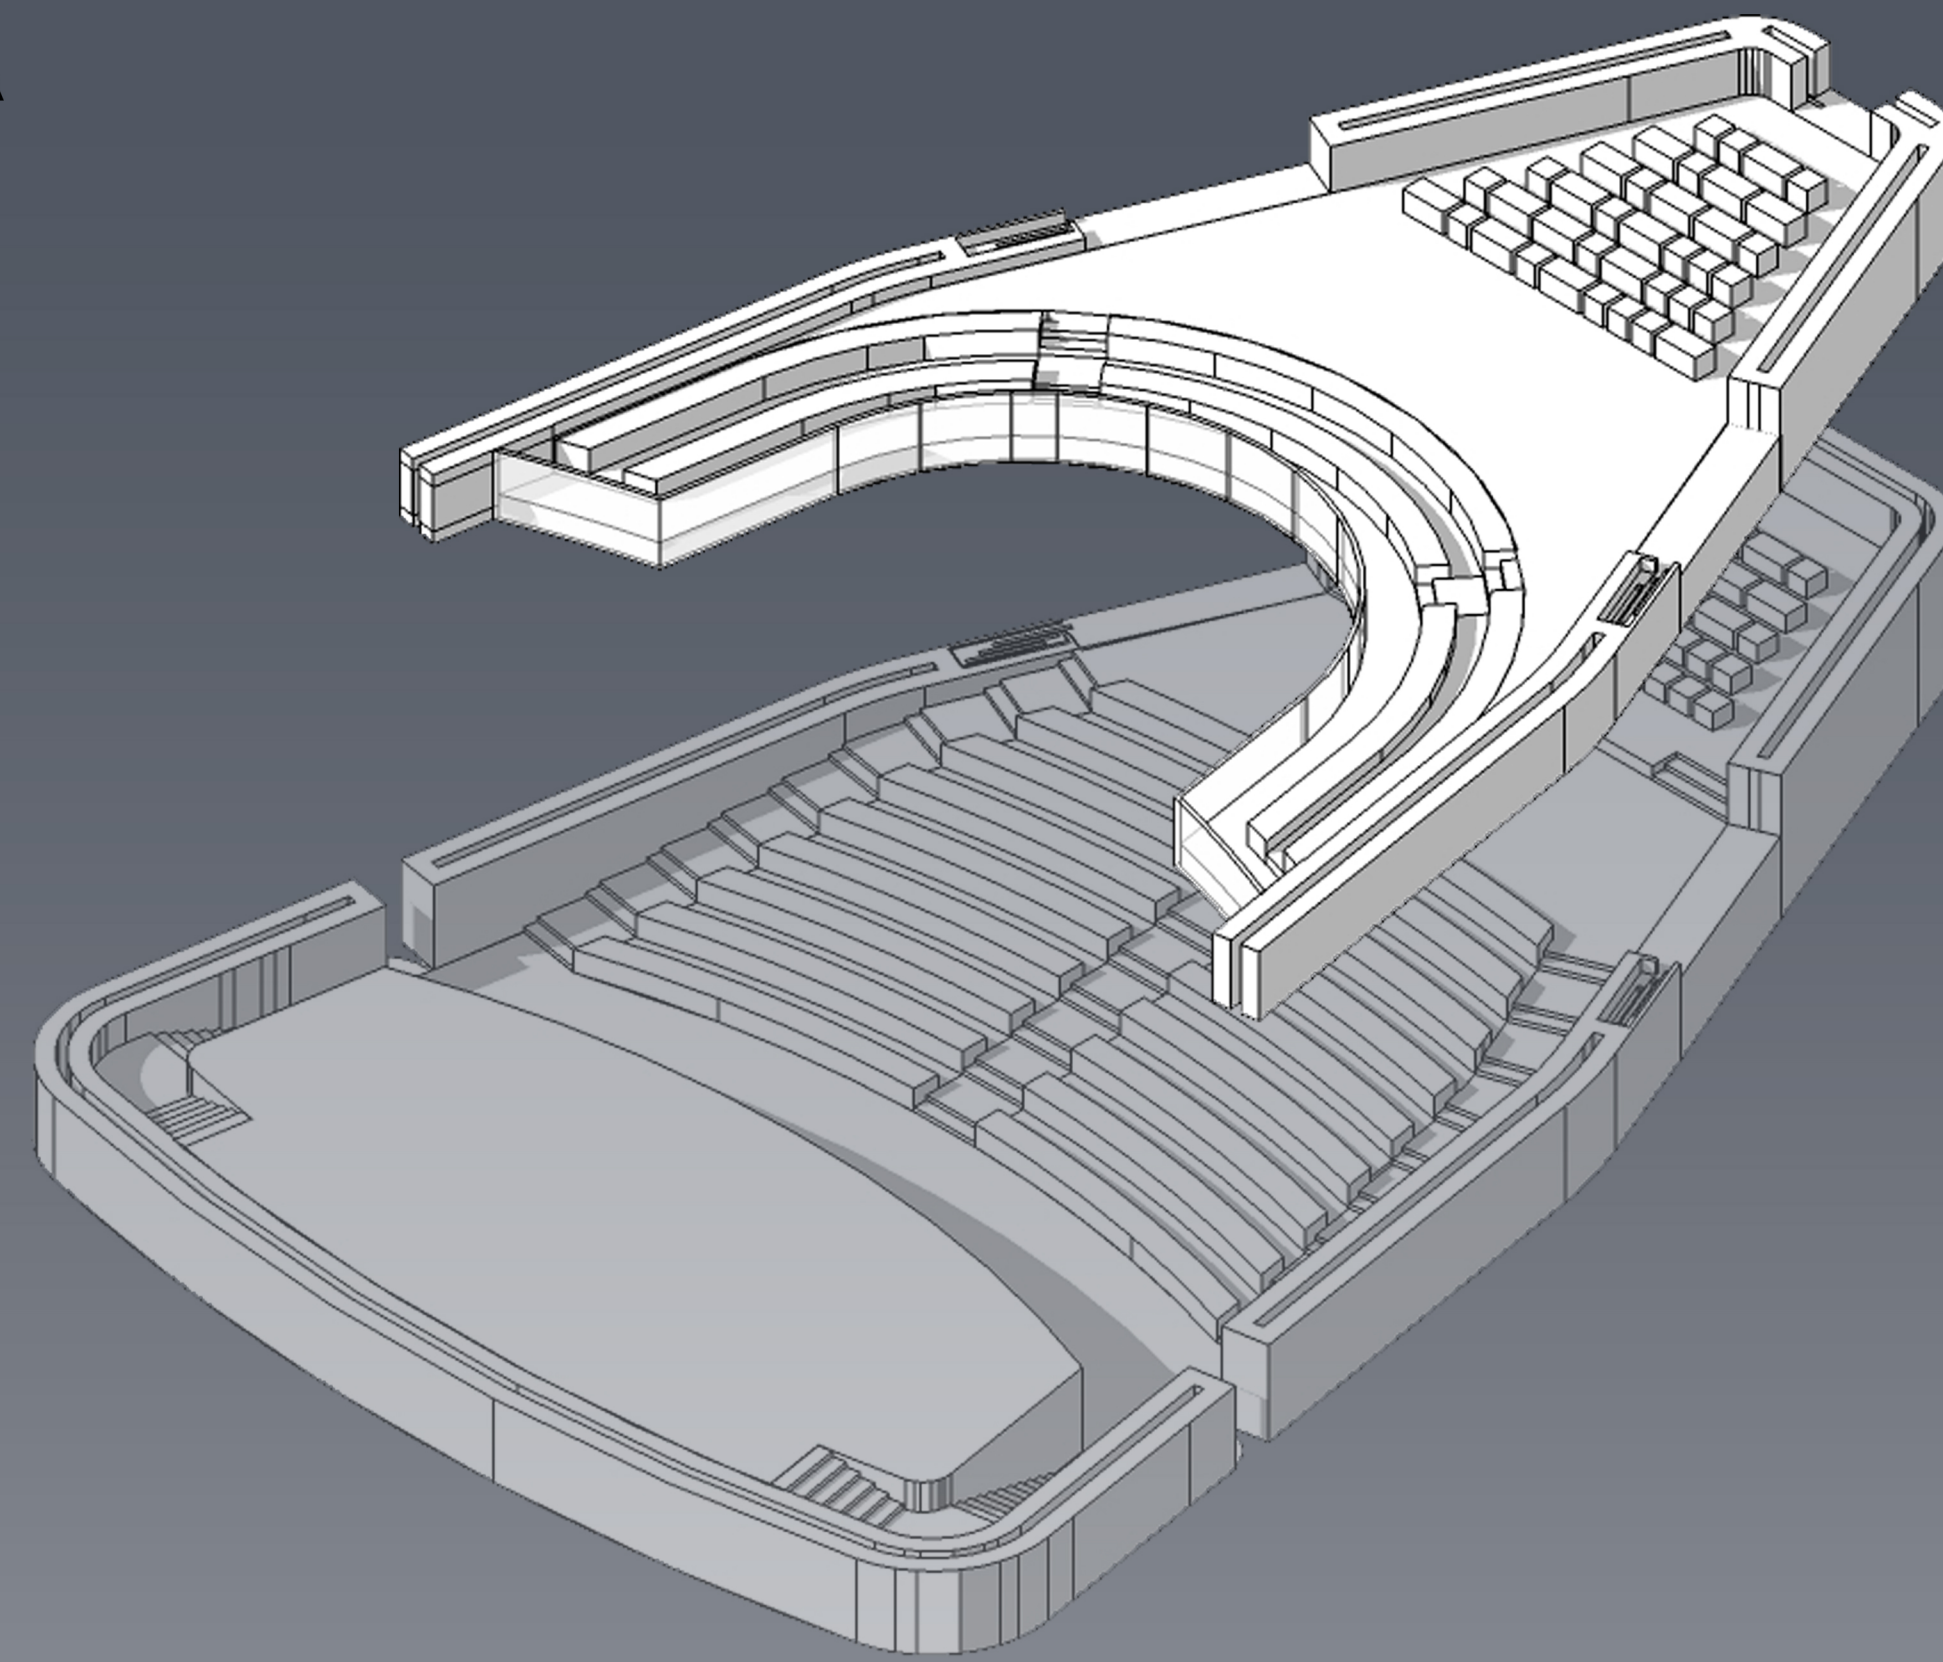

PLATEA

GALLERIA PIANO TERRA

GALLERIA PIANO PRIMO

GALLERIA PIANO SECONDO

Politecnico di Milano
Facoltà di Architettura
Anno Accademico 2012-2013

Tesi di Laurea di:
Filippo Airoldi
matr. 770632
Giulia Marottini
matr. 770618

Relatore:

prof. Pier Federico Calliari

Correlatori:

arch. Paolo Conforti
arch. Sara Ghirardini

Scala:

1:75

Tavola n°:

9

L'Auditorium