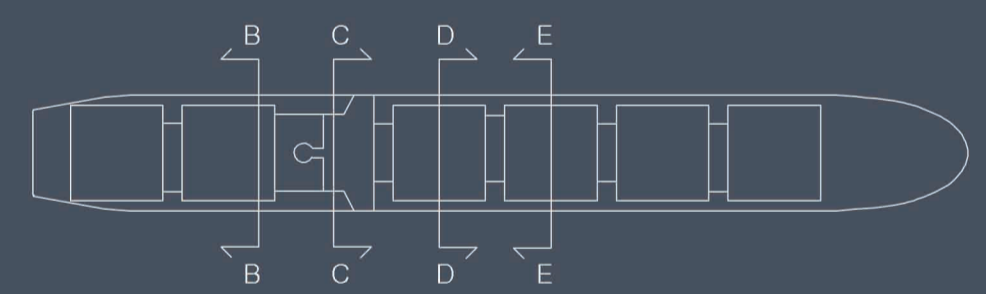

SEZIONE BB

SEZIONE CC

SEZIONE DD

SEZIONE EE

Politecnico di Milano
 Facoltà di Architettura e Società
 Anno Accademico 2012-2013

BIENNALE CONTAINERS

Testi di Laurea di:
 Alessandra Gnocchi
 Silvia Vago

Relatore:
 prof. Pier Federico Caliarì

Correlatori:
 arch. Francesco Leoni
 arch. Samuele Ossola
 arch. Alessia Chiapperino
 arch. Riccardo Lovatini

Scala:
 1:200
 Tavola n°:

Sezioni e render