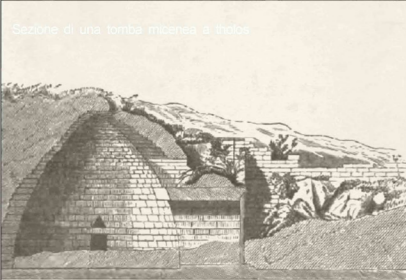

Politecnico di Milano
 Facoltà di Architettura
 Anno Accademico 2012-2013
 Tesi di Laurea di:
 Corrado Tedeschi
 matr. 771221
 Paolo Lirina
 matr. 770753
 Veronica Baggio
 matr. 771220
 Relatore:
 prof. Pier Federico Callari
 Correlatori:
 arch. Francesco Leoni
 arch. Samuele Cassia
 arch. Paolo Confalonieri
 Scala:
 1:200.000
 Tavola n°:
 1.1