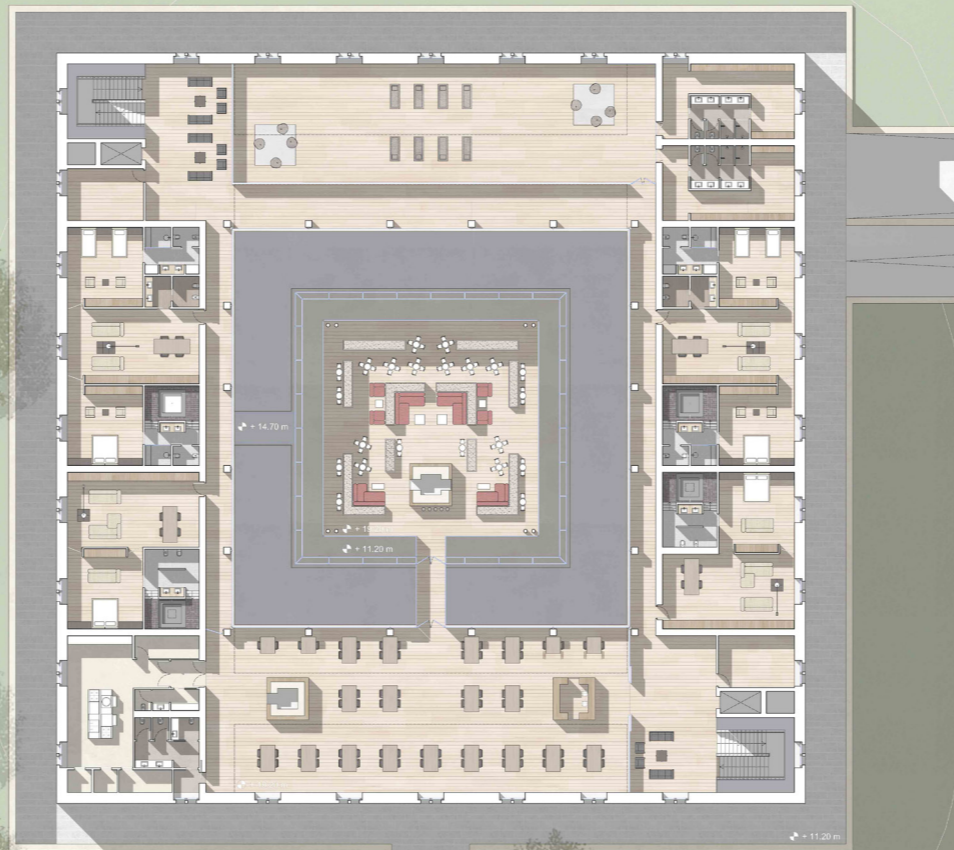

Pianta a quota + 20.40 m - Scala 1:200