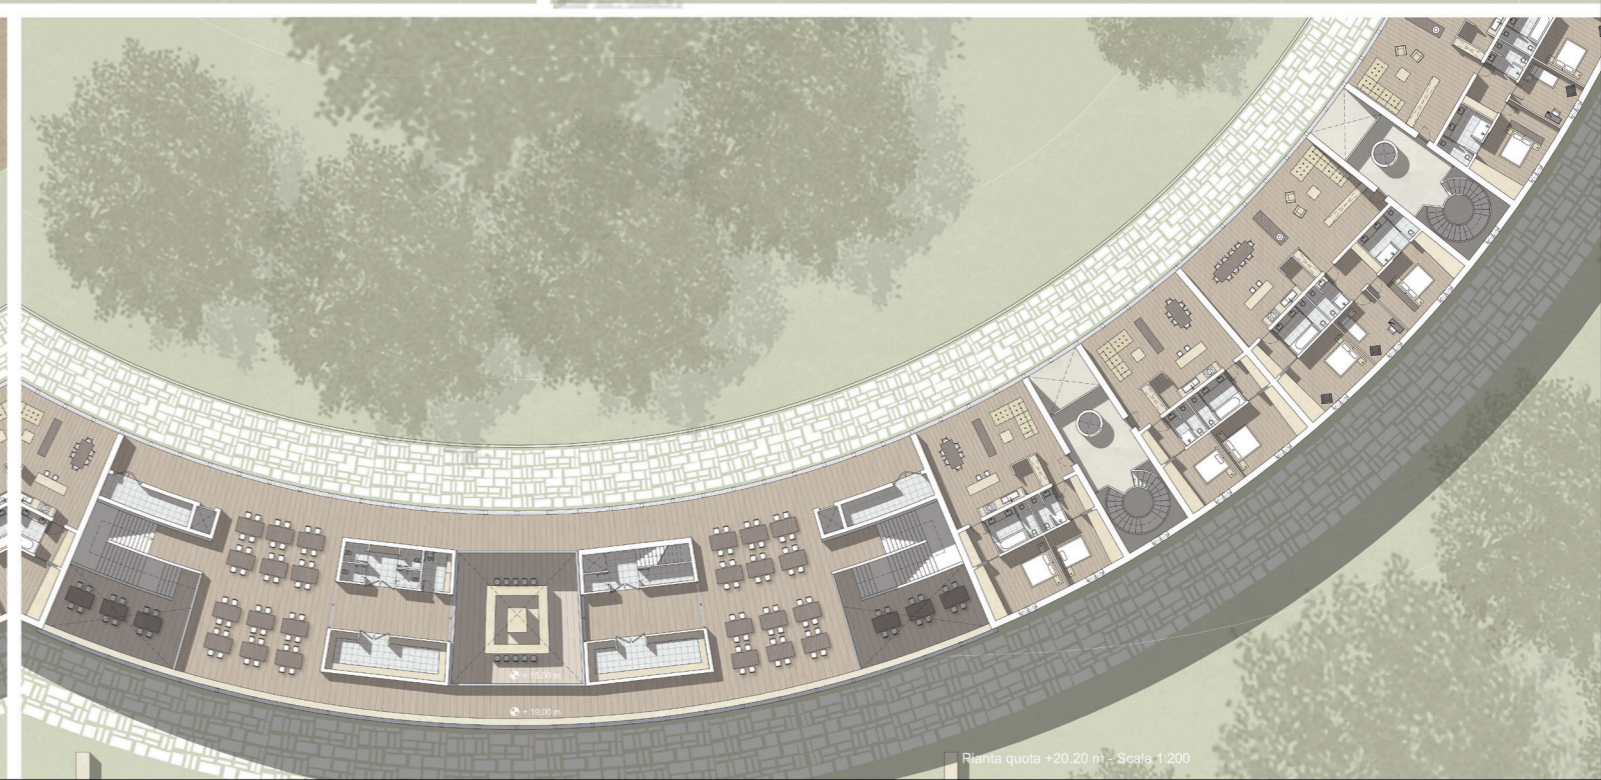

Politecnico di Milano
Facoltà di Architettura
Anno Accademico 2012-2013

Relatore:
prof. Pier Federico Calisi

Scala:
1:200
Tavola n°:

14

Pianta quota +16.20 m - Scala 1:200

Pianta quota +20.20 m - Scala 1:200