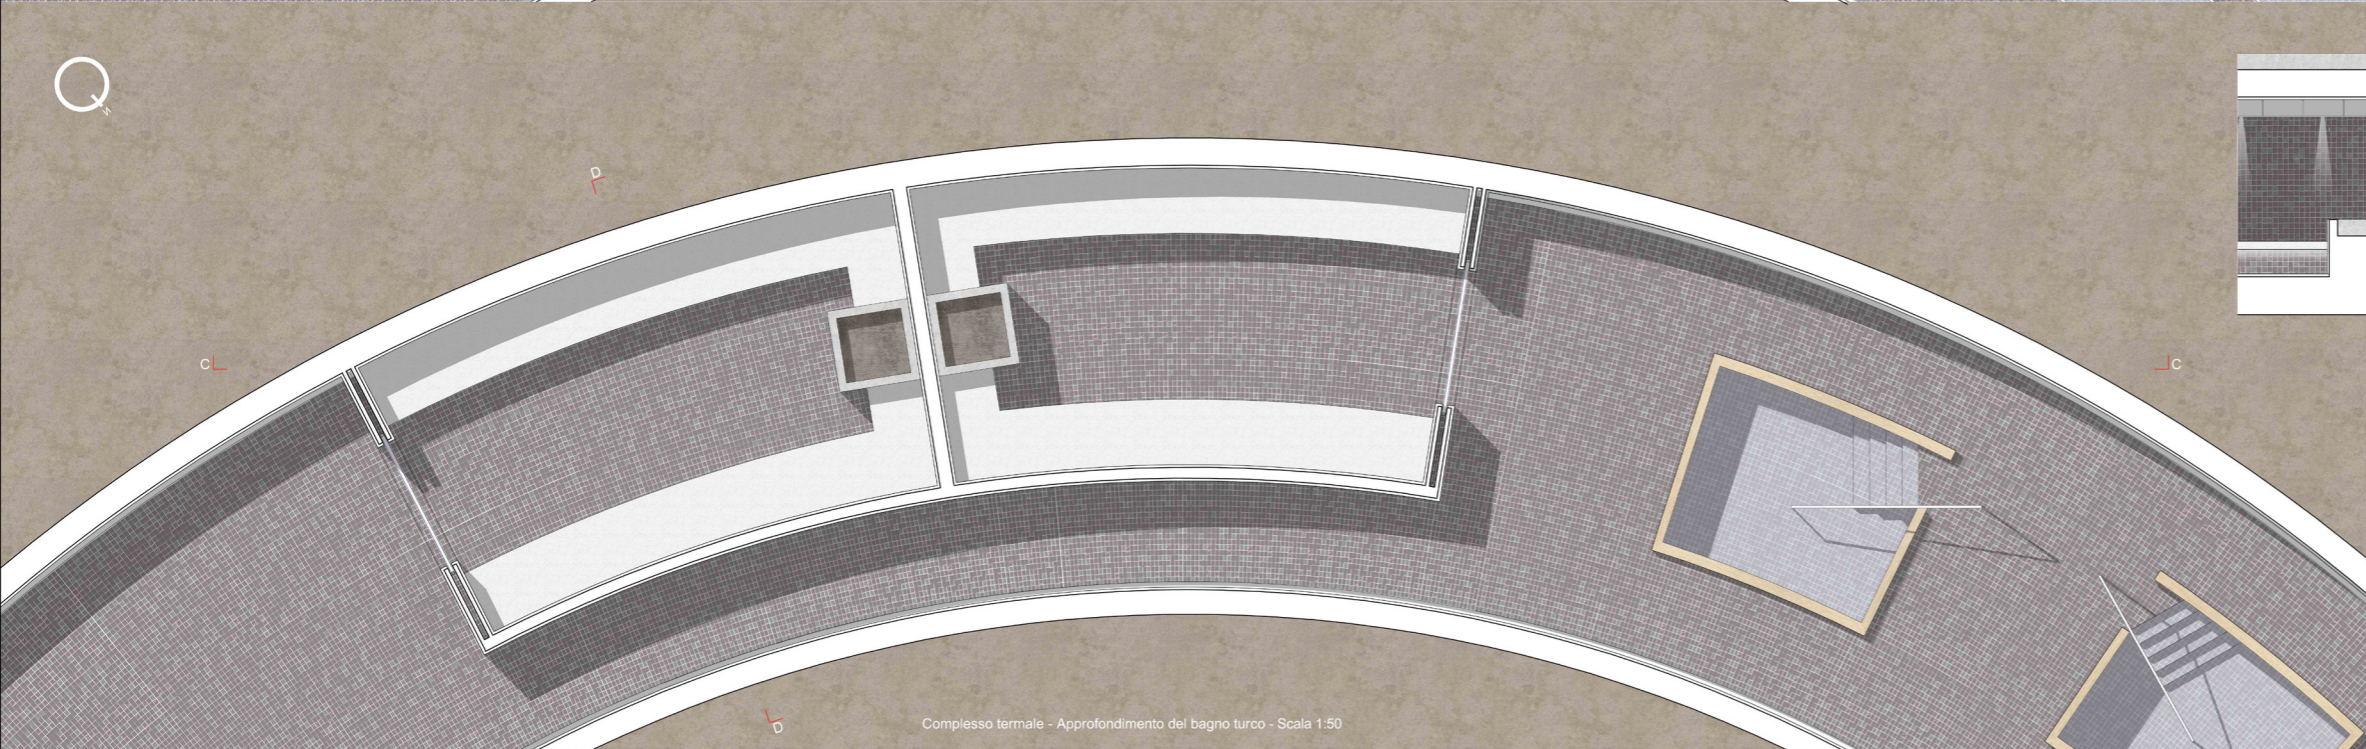

Tavola n°:

13

Progetti di Spazi per la Cultura e il Benessere - Le Marche e le Rocche di Francesco di Giorgio Martini

Prospetti e Sezioni

Politecnico di Milano
Facoltà di Architettura
Anno Accademico 2012-2013

Scala:
1:200
Tavola n°:

14

Pianta quota +16.20 m - Scala 1:200

Pianta quota +20.20 m - Scala 1:200

Politecnico di Milano
 Facoltà di Architettura
 Anno Accademico 2012-2013
 Progetti di Spazi per la Cultura e il Benessere - Le Marche e le Rocche di Francesco di Giorgio Martini
 Tesi di Laurea di:
 Giovanni Tedeschi
 matr. 771281
 Paolo Mirani
 matr. 270753
 Veronica Baroni
 matr. 771285
 Relatore:
 Prof. Pier Federico Calliari
 Correlatore:
 arch. Francesco Leoni
 arch. Samuele Ossola
 arch. Paolo Conforti
 Scala:
 1:50
 Tavola n.º:
 15