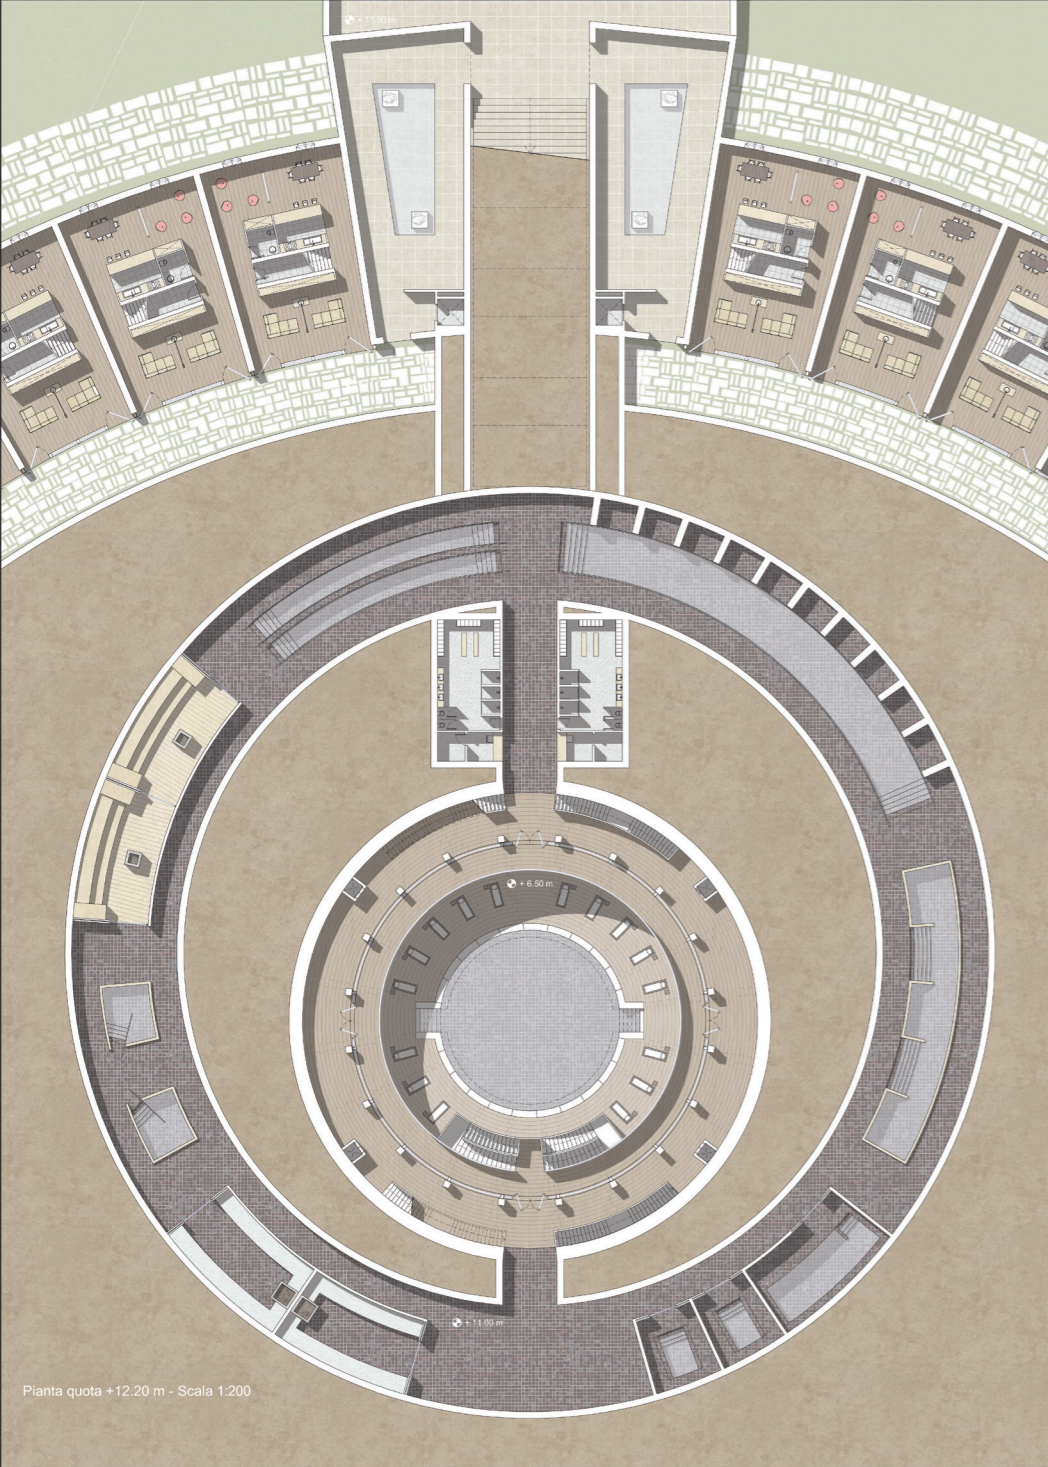

Politecnico di Milano
Facoltà di Architettura
Anno Accademico 2012-2013

Relatore:
prof. Pier Federico Calisi

Scala:
1:200
Tavola n°:

14

Pianta quota +16.20 m - Scala 1:200

Pianta quota +20.20 m - Scala 1:200