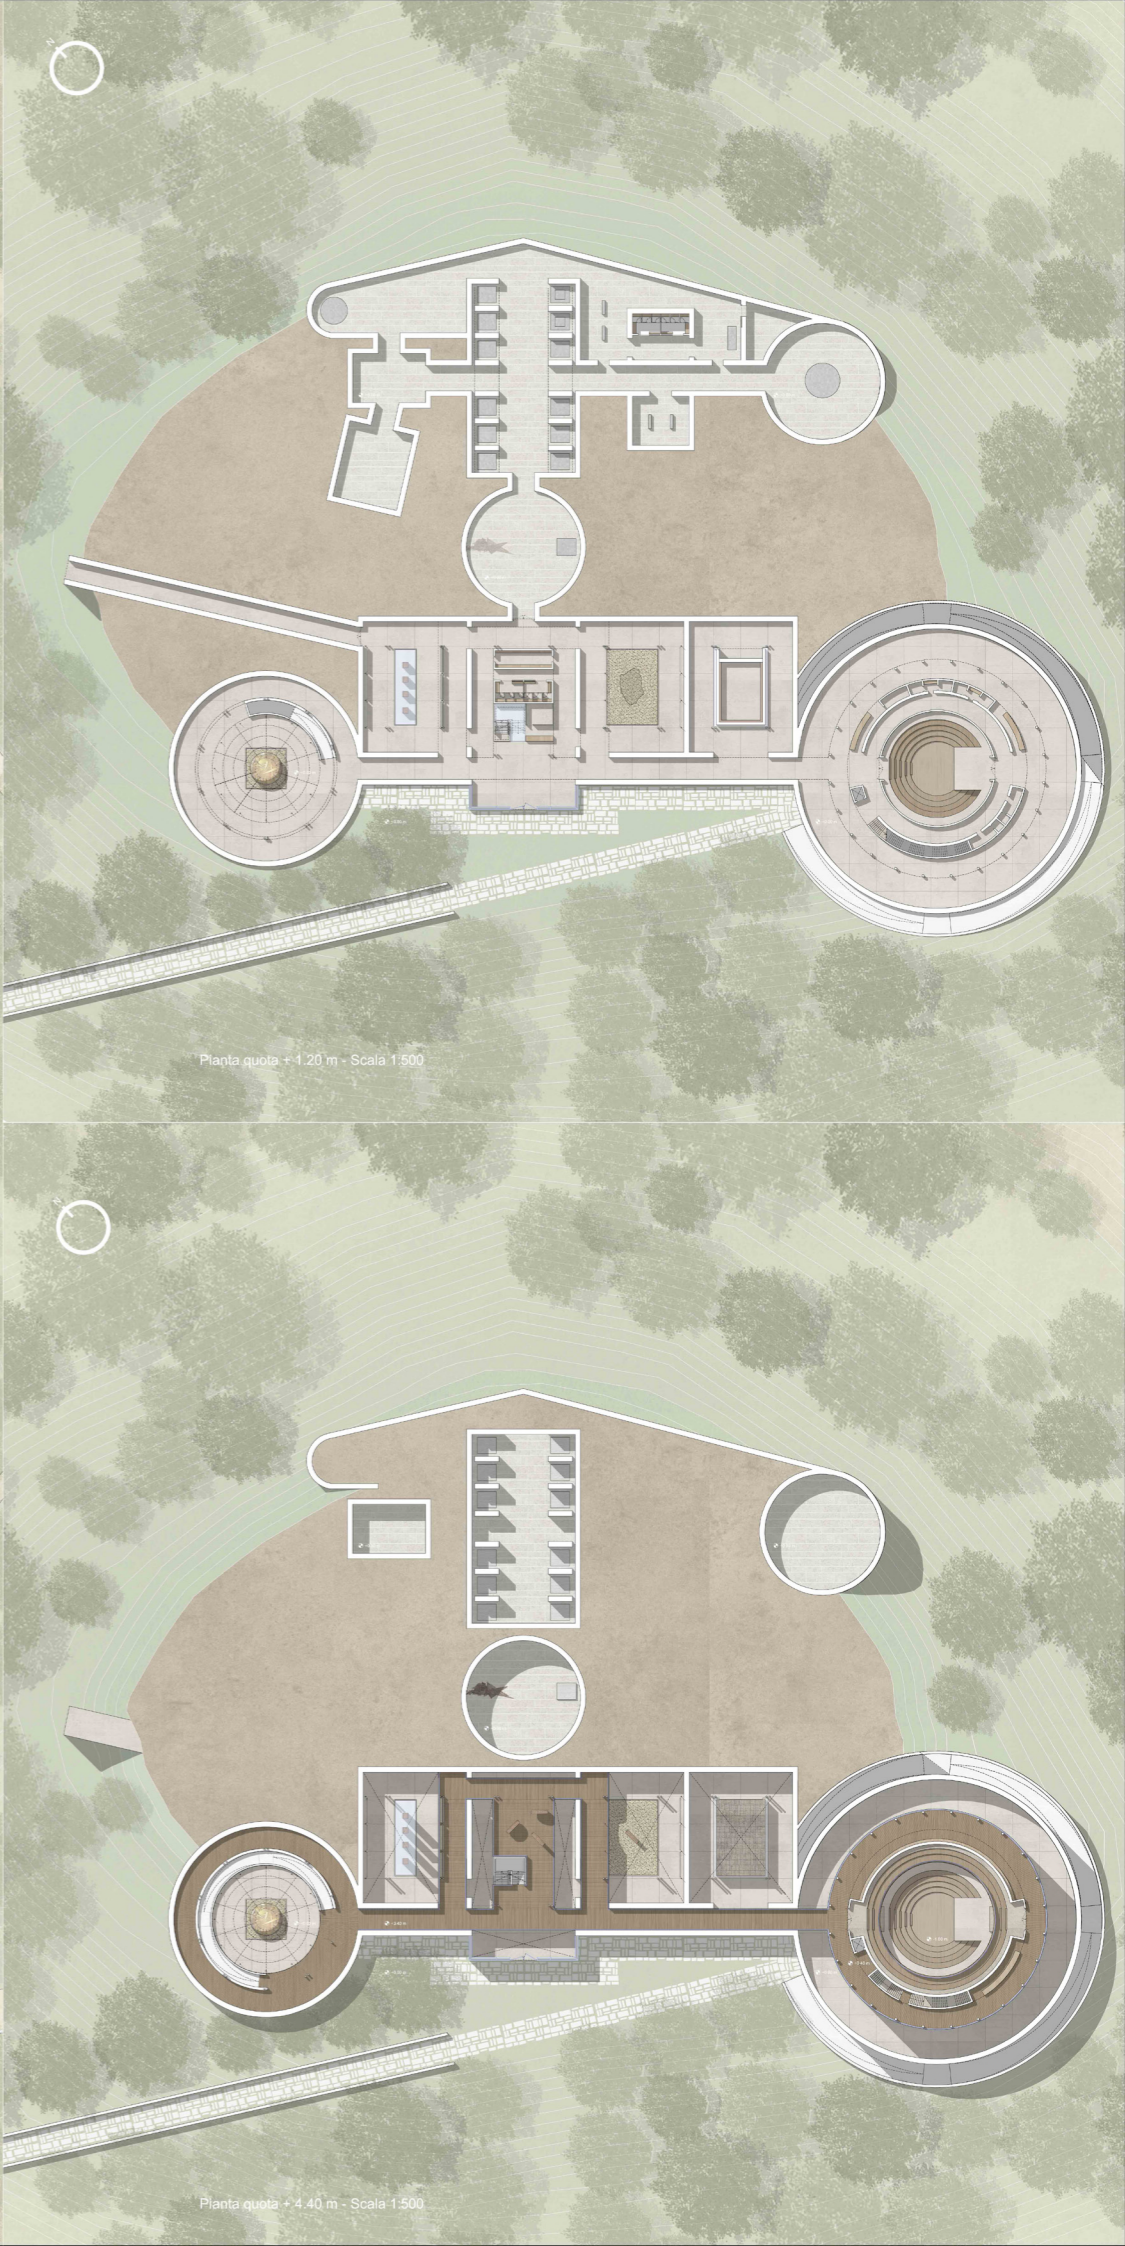

Pianta quota + 12.20 m - Scala 1:500

Prospetto Nord - Scala 1:200

Sezione A-A - Scala 1:200

Sezione B-B - Scala 1:200

Sezione C-C - Scala 1:200

Politecnico di Milano
 Facoltà di Architettura
 Anno Accademico 2012-2013
 Tesi di Laurea di:
 Giovanni Tedeschi
 matr. 774221
 Paolo Umiltà
 matr. 770763
 Veronica Baroni
 matr. 771286
 Relatore:
 prof. Pier Federico Callari
 Correlatori:
 arch. Francesco Leoni
 arch. Samuele Cassola
 arch. Paolo Conforti
 Scala:
 1:200
 Tavola n°:
 3

Relatore:
prof. Pier Federico Callari

Correlatori:
arch. Francesco Leoni
arch. Samuele Ossola
arch. Paolo Conforti

Scala:
1:1000 - 1:500

Tavola n°:
8

Prospetto Sud-Ovest Scala 1:200

Sezione A-A - Scala 1:200