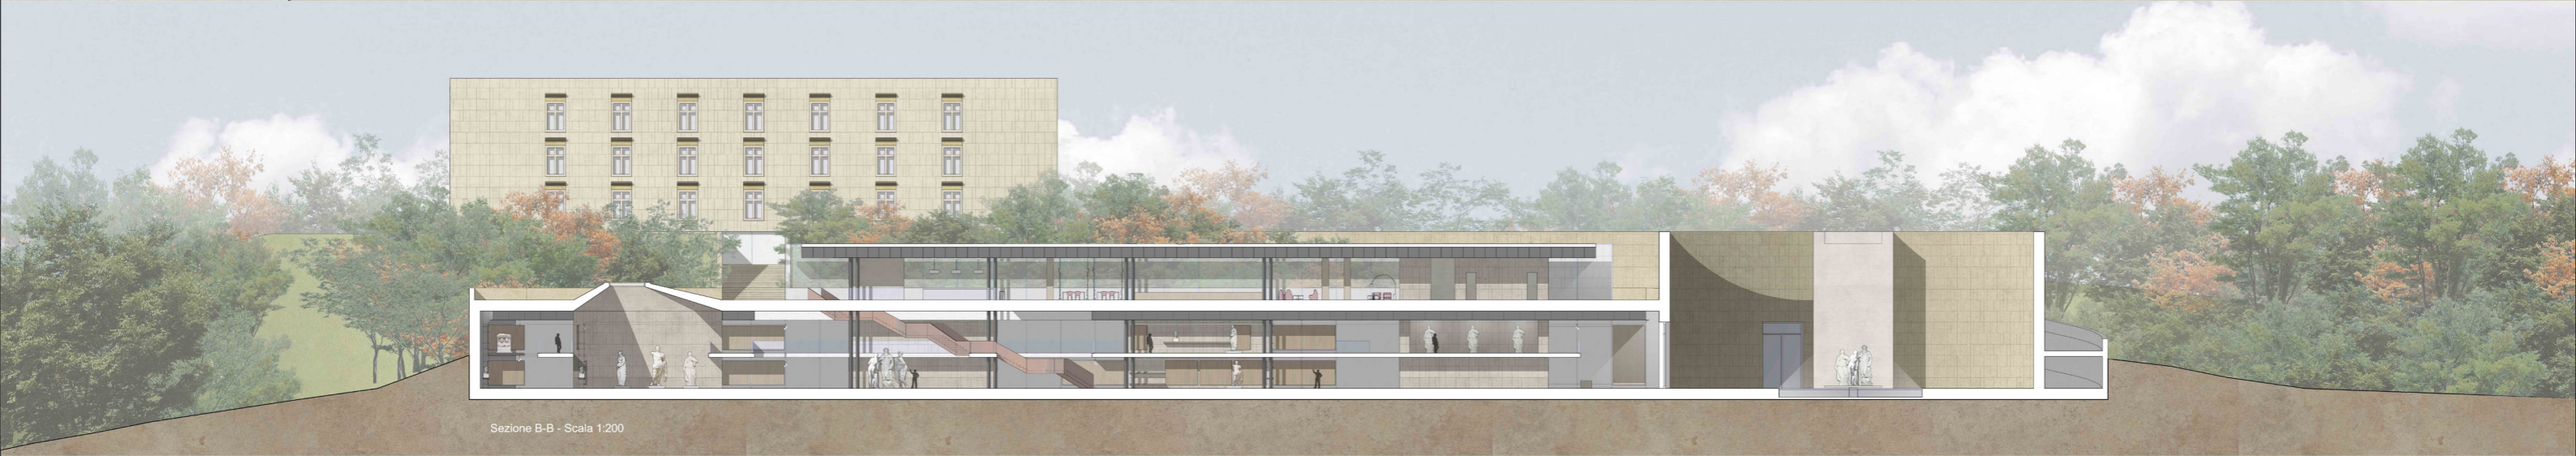

Pianta quota + 12.20 m - Scala 1:500

Prospetto Nord - Scala 1:200

Sezione A-A - Scala 1:200

Sezione B-B - Scala 1:200

Sezione C-C - Scala 1:200

Politecnico di Milano
 Facoltà di Architettura
 Anno Accademico 2012-2013
 Tesi di Laurea di:
 Giovanni Tedeschi
 matr. 774221
 Paolo Umiltà
 matr. 770763
 Veronica Baroni
 matr. 771286
 Relatore:
 prof. Pier Federico Callari
 Correlatori:
 arch. Francesco Leoni
 arch. Samuele Cassola
 arch. Paolo Conforti
 Scala:
 1:200
 Tavola n°:
 3