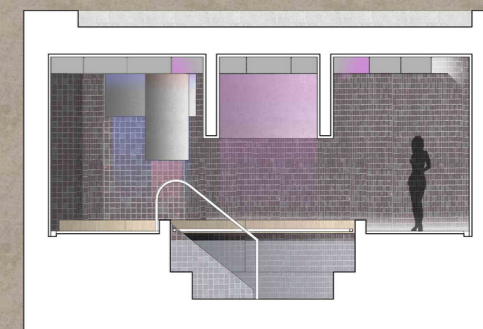

Tavola n°:

13

Progetti di Spazi per la Cultura e il Benessere - Le Marche e le Rocche di Francesco di Giorgio Martini

Prospetti e Sezioni

Politecnico di Milano
Facoltà di Architettura
Anno Accademico 2012-2013

Scala:
1:200
Tavola n°:

14

Pianta quota +16.20 m - Scala 1:200

Pianta quota +20.20 m - Scala 1:200

Politecnico di Milano
 Facoltà di Architettura
 Anno Accademico 2012-2013
 Progetti di Spazi per la Cultura e il Benessere - Le Marche e le Rocche di Francesco di Giorgio Martini
 Tesi di Laurea di:
 Giovanni Tedeschi
 matr. 771281
 Paolo Mirani
 matr. 270753
 Veronica Baroni
 matr. 771285
 Relatore:
 Prof. Pier Federico Calliari
 Correlatore:
 arch. Francesco Leoni
 arch. Samuele Ossola
 arch. Paolo Conforti
 Scala:
 1:50
 Tavola n.º:
 15