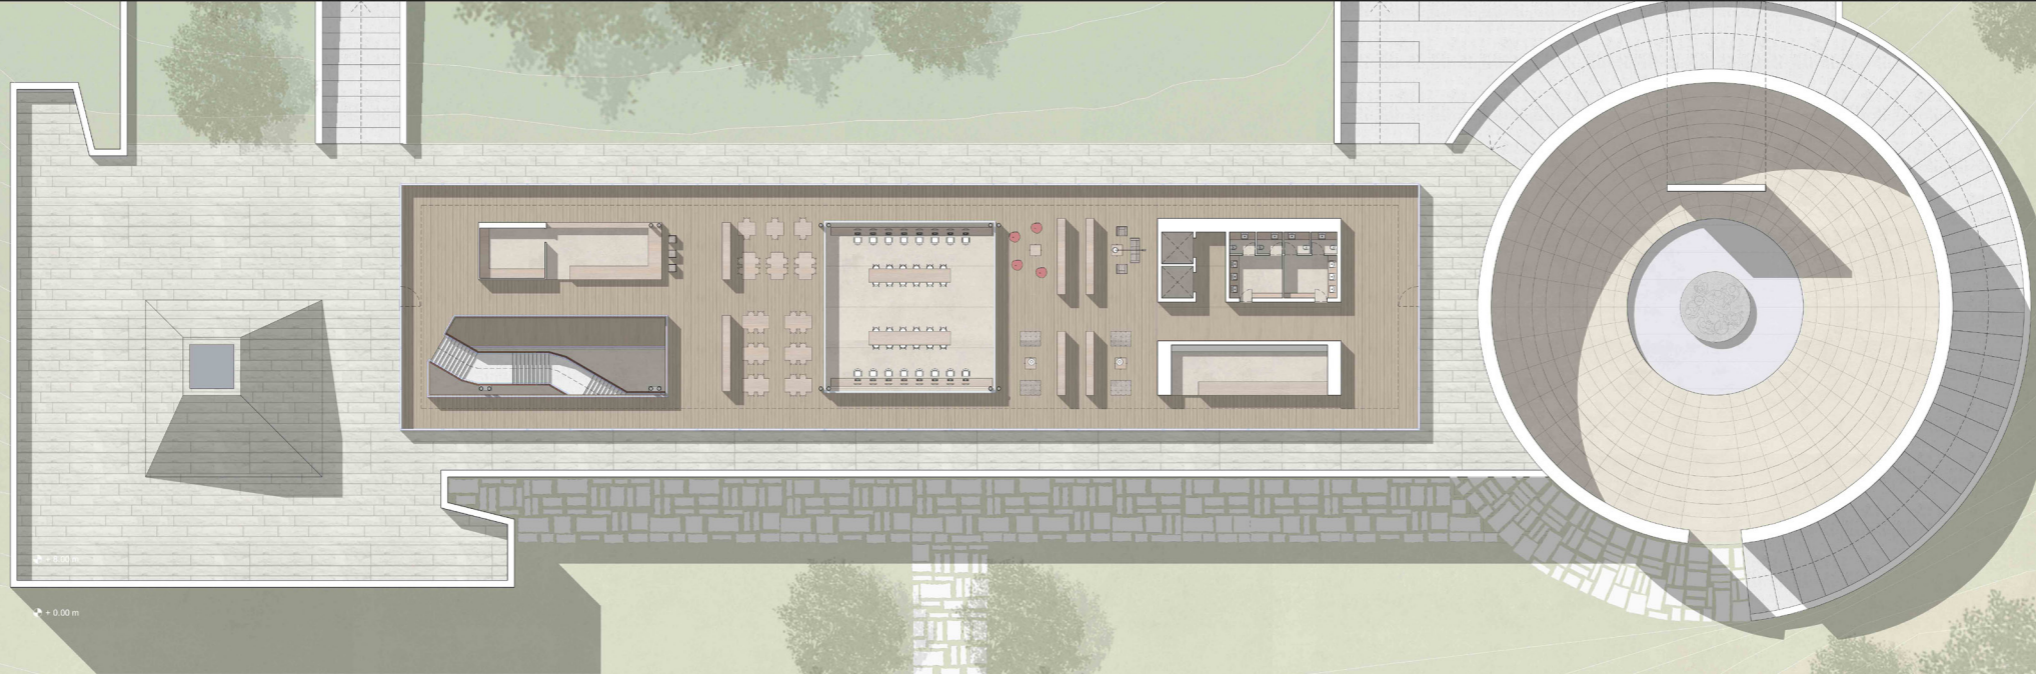

Pianta a quota + 9.20 m - Scala 1:200