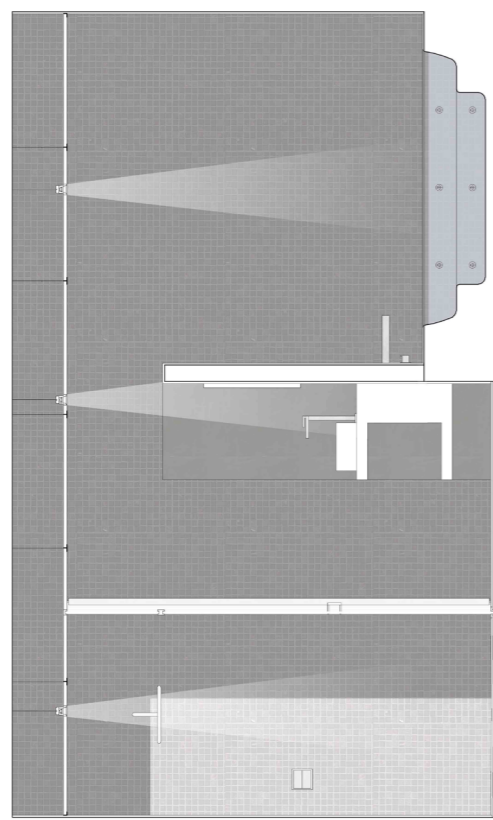

Sezione A-A - Scala 1:20