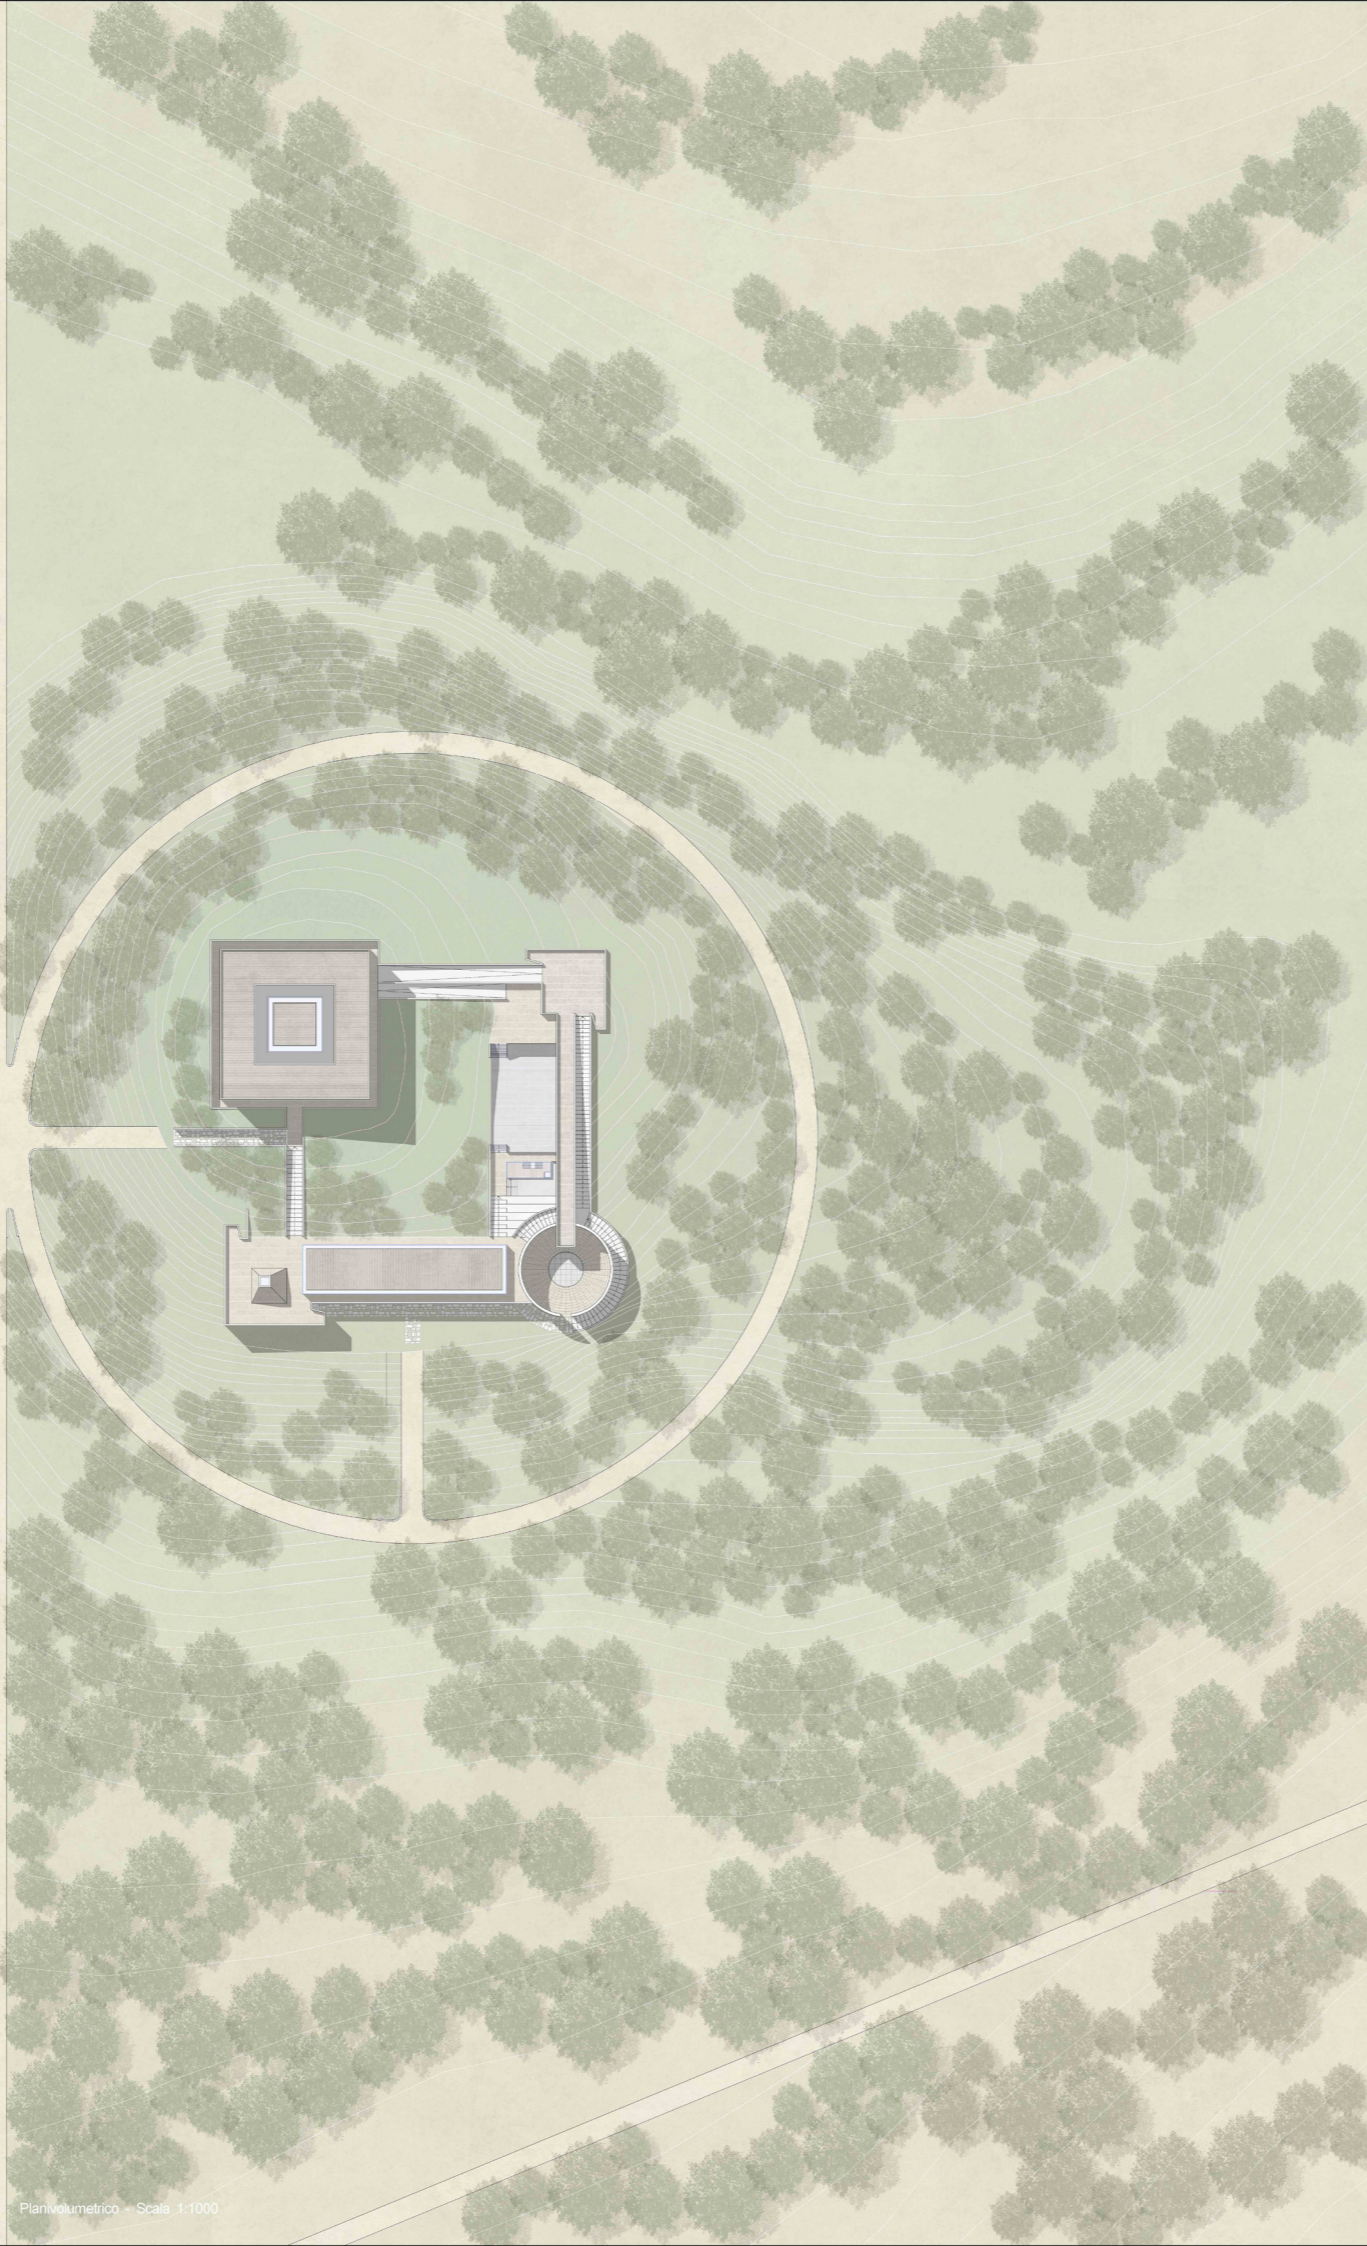

Politecnico di Milano
 Facoltà di Architettura
 Anno Accademico 2012-2013
 Tesi di Laurea di:
 Corrado Tedeschi
 matr. 771221
 Paolo Lirina
 matr. 770753
 Veronica Baggio
 matr. 771220
 Relatore:
 prof. Pier Federico Callari
 Correlatori:
 arch. Francesco Leoni
 arch. Samuele Cassia
 arch. Paolo Confalonieri
 Scala:
 1:200.000
 Tavola n°:
 1.1

Relatore:
prof. Pier Federico Callari

Correlatori:
arch. Francesco Leoni
arch. Samuele Ossola
arch. Paolo Conforti

Scala:
1:5000 - 1:1000 - 1:500

Tavola n°:

Planivolumetrico - Scala 1:1000

Pianta quota + 4.20 m - Scala 1:500

Pianta quota + 12.20 m - Scala 1:500

Prospetto Nord - Scala 1:200

Sezione A-A - Scala 1:200

Sezione B-B - Scala 1:200

Sezione C-C - Scala 1:200

Politecnico di Milano
 Facoltà di Architettura
 Anno Accademico 2012-2013
 Tesi di Laurea di:
 Giovanni Tedeschi
 matr. 774221
 Paolo Umiltà
 matr. 770763
 Veronica Baroni
 matr. 771286
 Relatore:
 prof. Pier Federico Callari
 Correlatori:
 arch. Francesco Leoni
 arch. Samuele Cassola
 arch. Paolo Conforti
 Scala:
 1:200
 Tavola n°:
 3