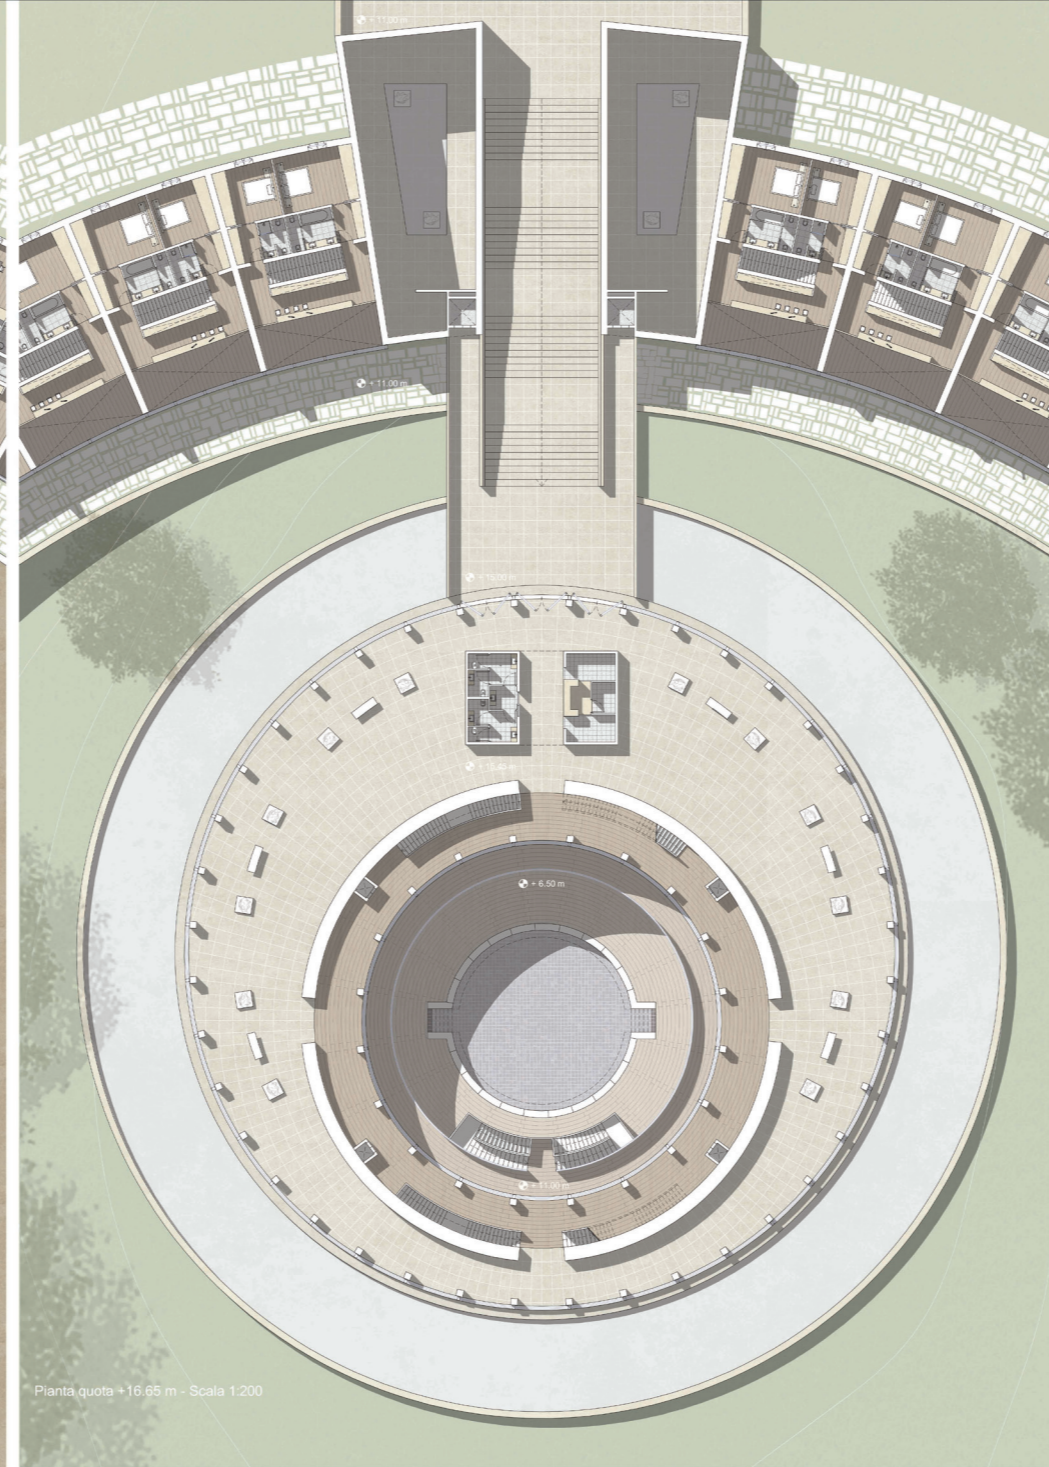

Politecnico di Milano
Facoltà di Architettura
Anno Accademico 2012-2013

Relatore:
prof. Pier Federico Calisi

Scala:
1:200
Tavola n°:

14

Pianta quota +16.20 m - Scala 1:200

Pianta quota +20.20 m - Scala 1:200