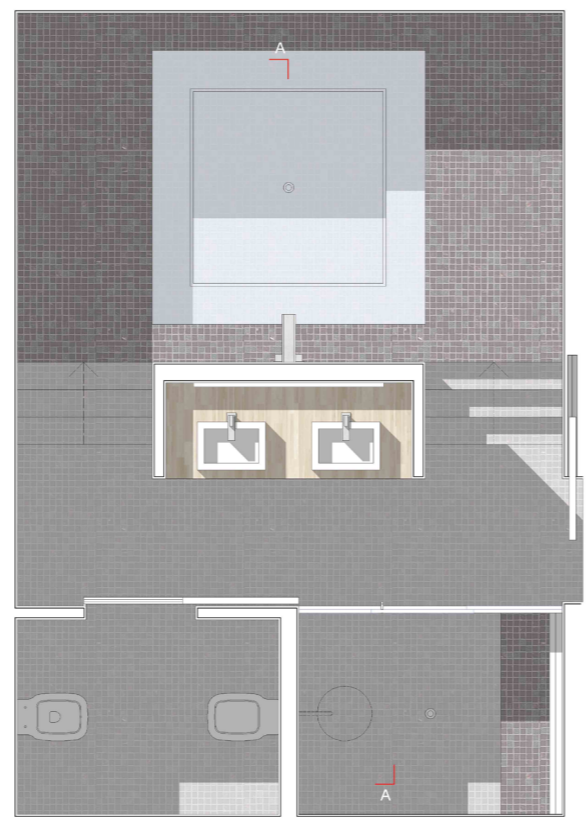

Scala:
1:200
Tavola n°:

Pianta a quota + 16.40 m - Scala 1:200

Pianta a quota + 20.40 m - Scala 1:200

Pianta a quota + 24.40 m - Scala 1:200

Sezione A-A - Scala 1:100

Politecnico di Milano
Facoltà di Architettura
Anno Accademico 2012-2013

Relatore:
prof. Pier Egidio Callari

Correlatori:
arch. Francesco Leoni
arch. Samuele Ossola
arch. Paolo Conforti

Scala:

1:200 - 1:100

Tavola n°:

6

Approfondimento della struttura alberghiera

Pianta della tipologia della camera singola e dopia - Scala 1:50

Pianta della tipologia della camera tripla e individuazione dell'aprofondimento - Scala 1:50

- Legenda:**
-  Parquet di Legno di Frassino - 15,5 cm x 200 cm
 -  Mosaico Nero - Bisazza
 -  Stucco Grigio antracite
 -  Aredesia
 -  Ceramica
 -  Mosaico grigio chiaro - Bisazza

Sezione A-A - Scala 1:20

Pianta del Bagno - Scala 1:20

Politecnico di Milano
 Facoltà di Architettura
 Anno Accademico 2012-2013

Progetti di Spazi per la Cultura e il Benessere - Le Marche e le Rocche di Francesco di Giorgio Martini