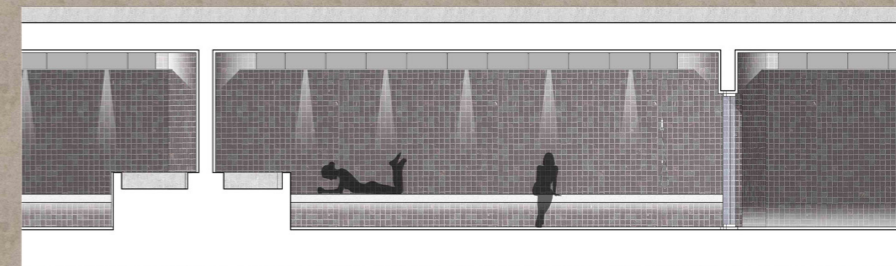

Tavola n°:

13

Progetti di Spazi per la Cultura e il Benessere - Le Marche e le Rocche di Francesco di Giorgio Martini

Prospetti e Sezioni

Politecnico di Milano
Facoltà di Architettura
Anno Accademico 2012-2013

Scala:
1:200
Tavola n°:

14

Pianta quota +16.20 m - Scala 1:200

Pianta quota +20.20 m - Scala 1:200

Politecnico di Milano
 Facoltà di Architettura
 Anno Accademico 2012-2013
 Progetti di Spazi per la Cultura e il Benessere - Le Marche e le Rocche di Francesco di Giorgio Martini
 Tesi di Laurea di:
 Giovanni Tedeschi
 matr. 771281
 Paolo Mirani
 matr. 270753
 Veronica Baroni
 matr. 771285
 Relatore:
 Prof. Pier Federico Calliari
 Correlatore:
 arch. Francesco Leoni
 arch. Samuele Ossola
 arch. Paolo Conforti
 Scala:
 1:50
 Tavola n.º:
 15