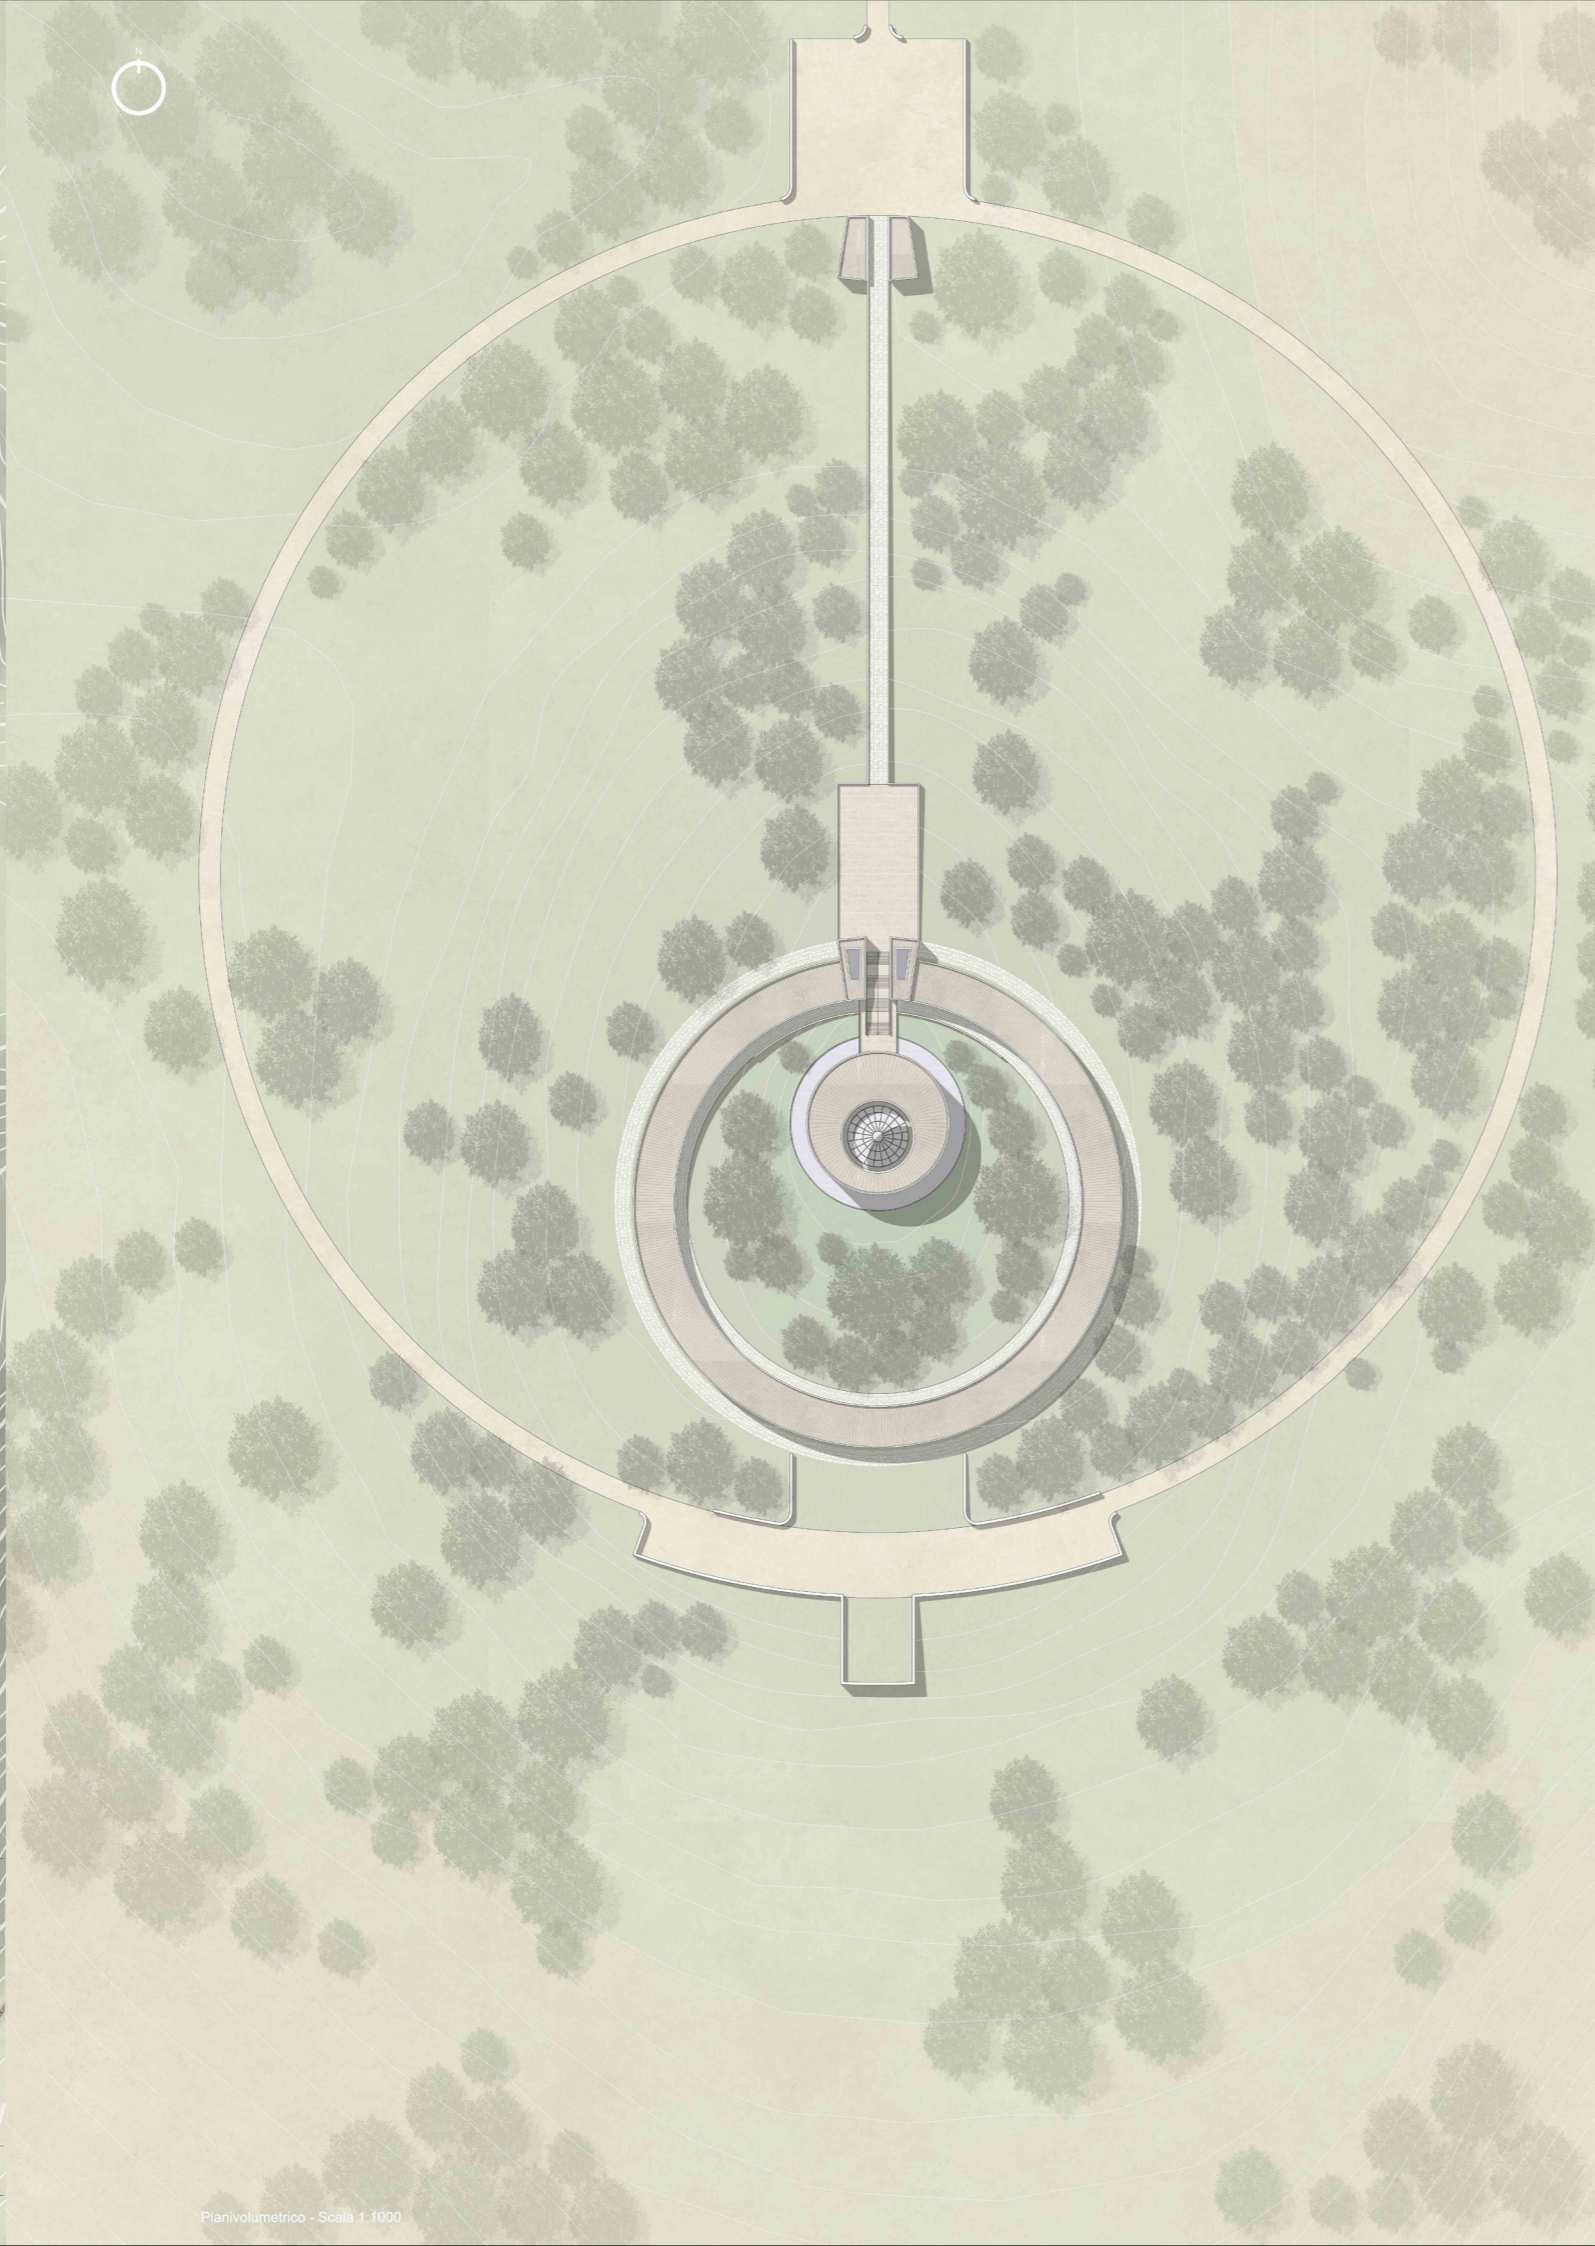

Relatore:
prof. Pier Federico Callari

Correlatori:
arch. Francesco Leoni
arch. Samuele Ossola
arch. Paolo Conforti

Scala:
1:50
Tavola n°:

Approfondimento di una parte museale

Sezione B-B - Scala 1:50

Inquadramento Urbano - Scala 1:9000