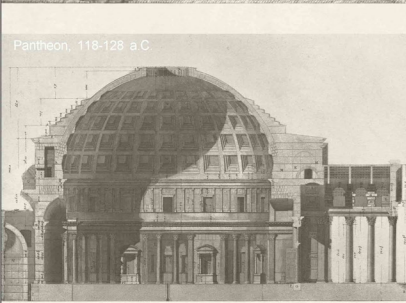

Politecnico di Milano
 Facoltà di Architettura
 Anno Accademico 2012-2013
 Tesi di Laurea di:
 Corrado Tedeschi
 matr. 771221
 Paolo Lirina
 matr. 770753
 Veronica Baggio
 matr. 771220
 Relatore:
 prof. Pier Federico Callari
 Correlatori:
 arch. Francesco Leoni
 arch. Samuele Cassia
 arch. Paolo Confalonieri
 Scala:
 1:200.000
 Tavola n°:
 1.1