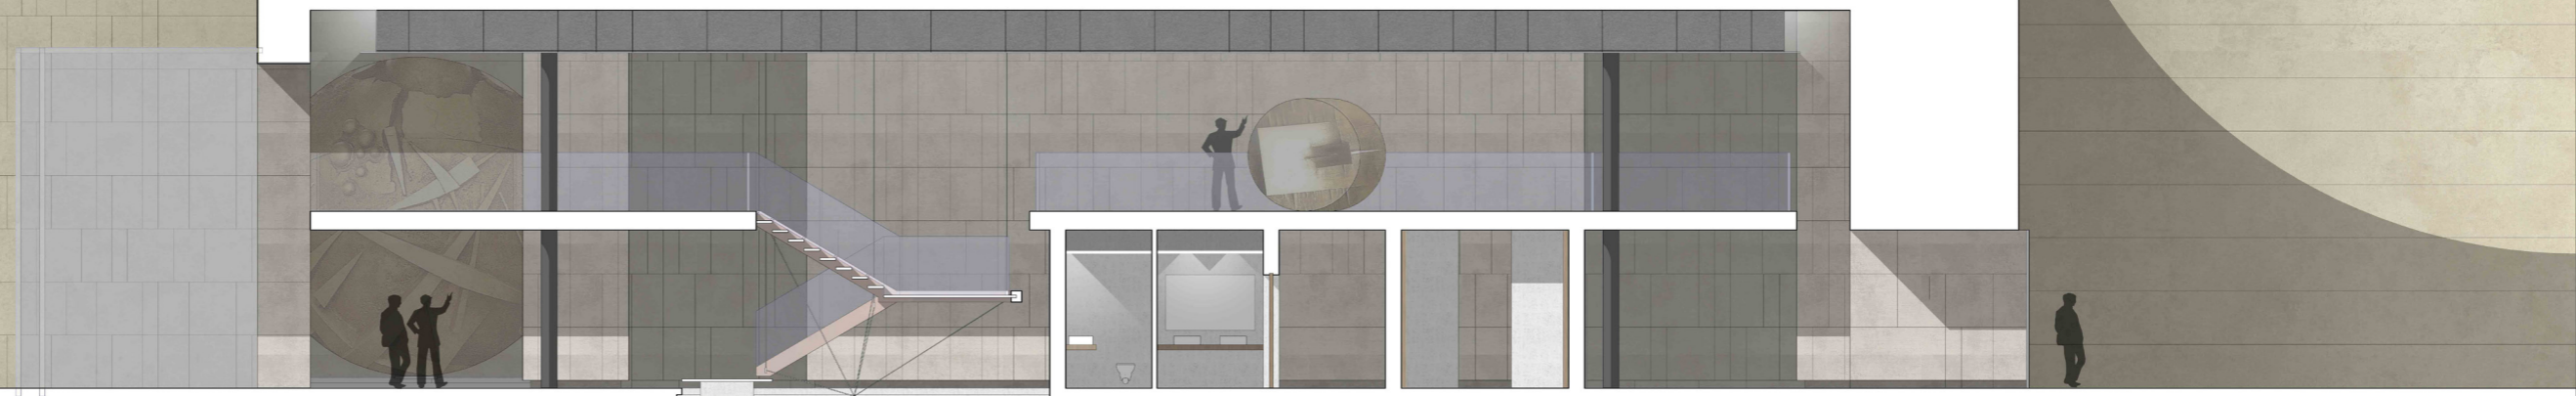

Pianta quota 4.40 m - Scala 1:50

Sezione B-B - Scala 1:50