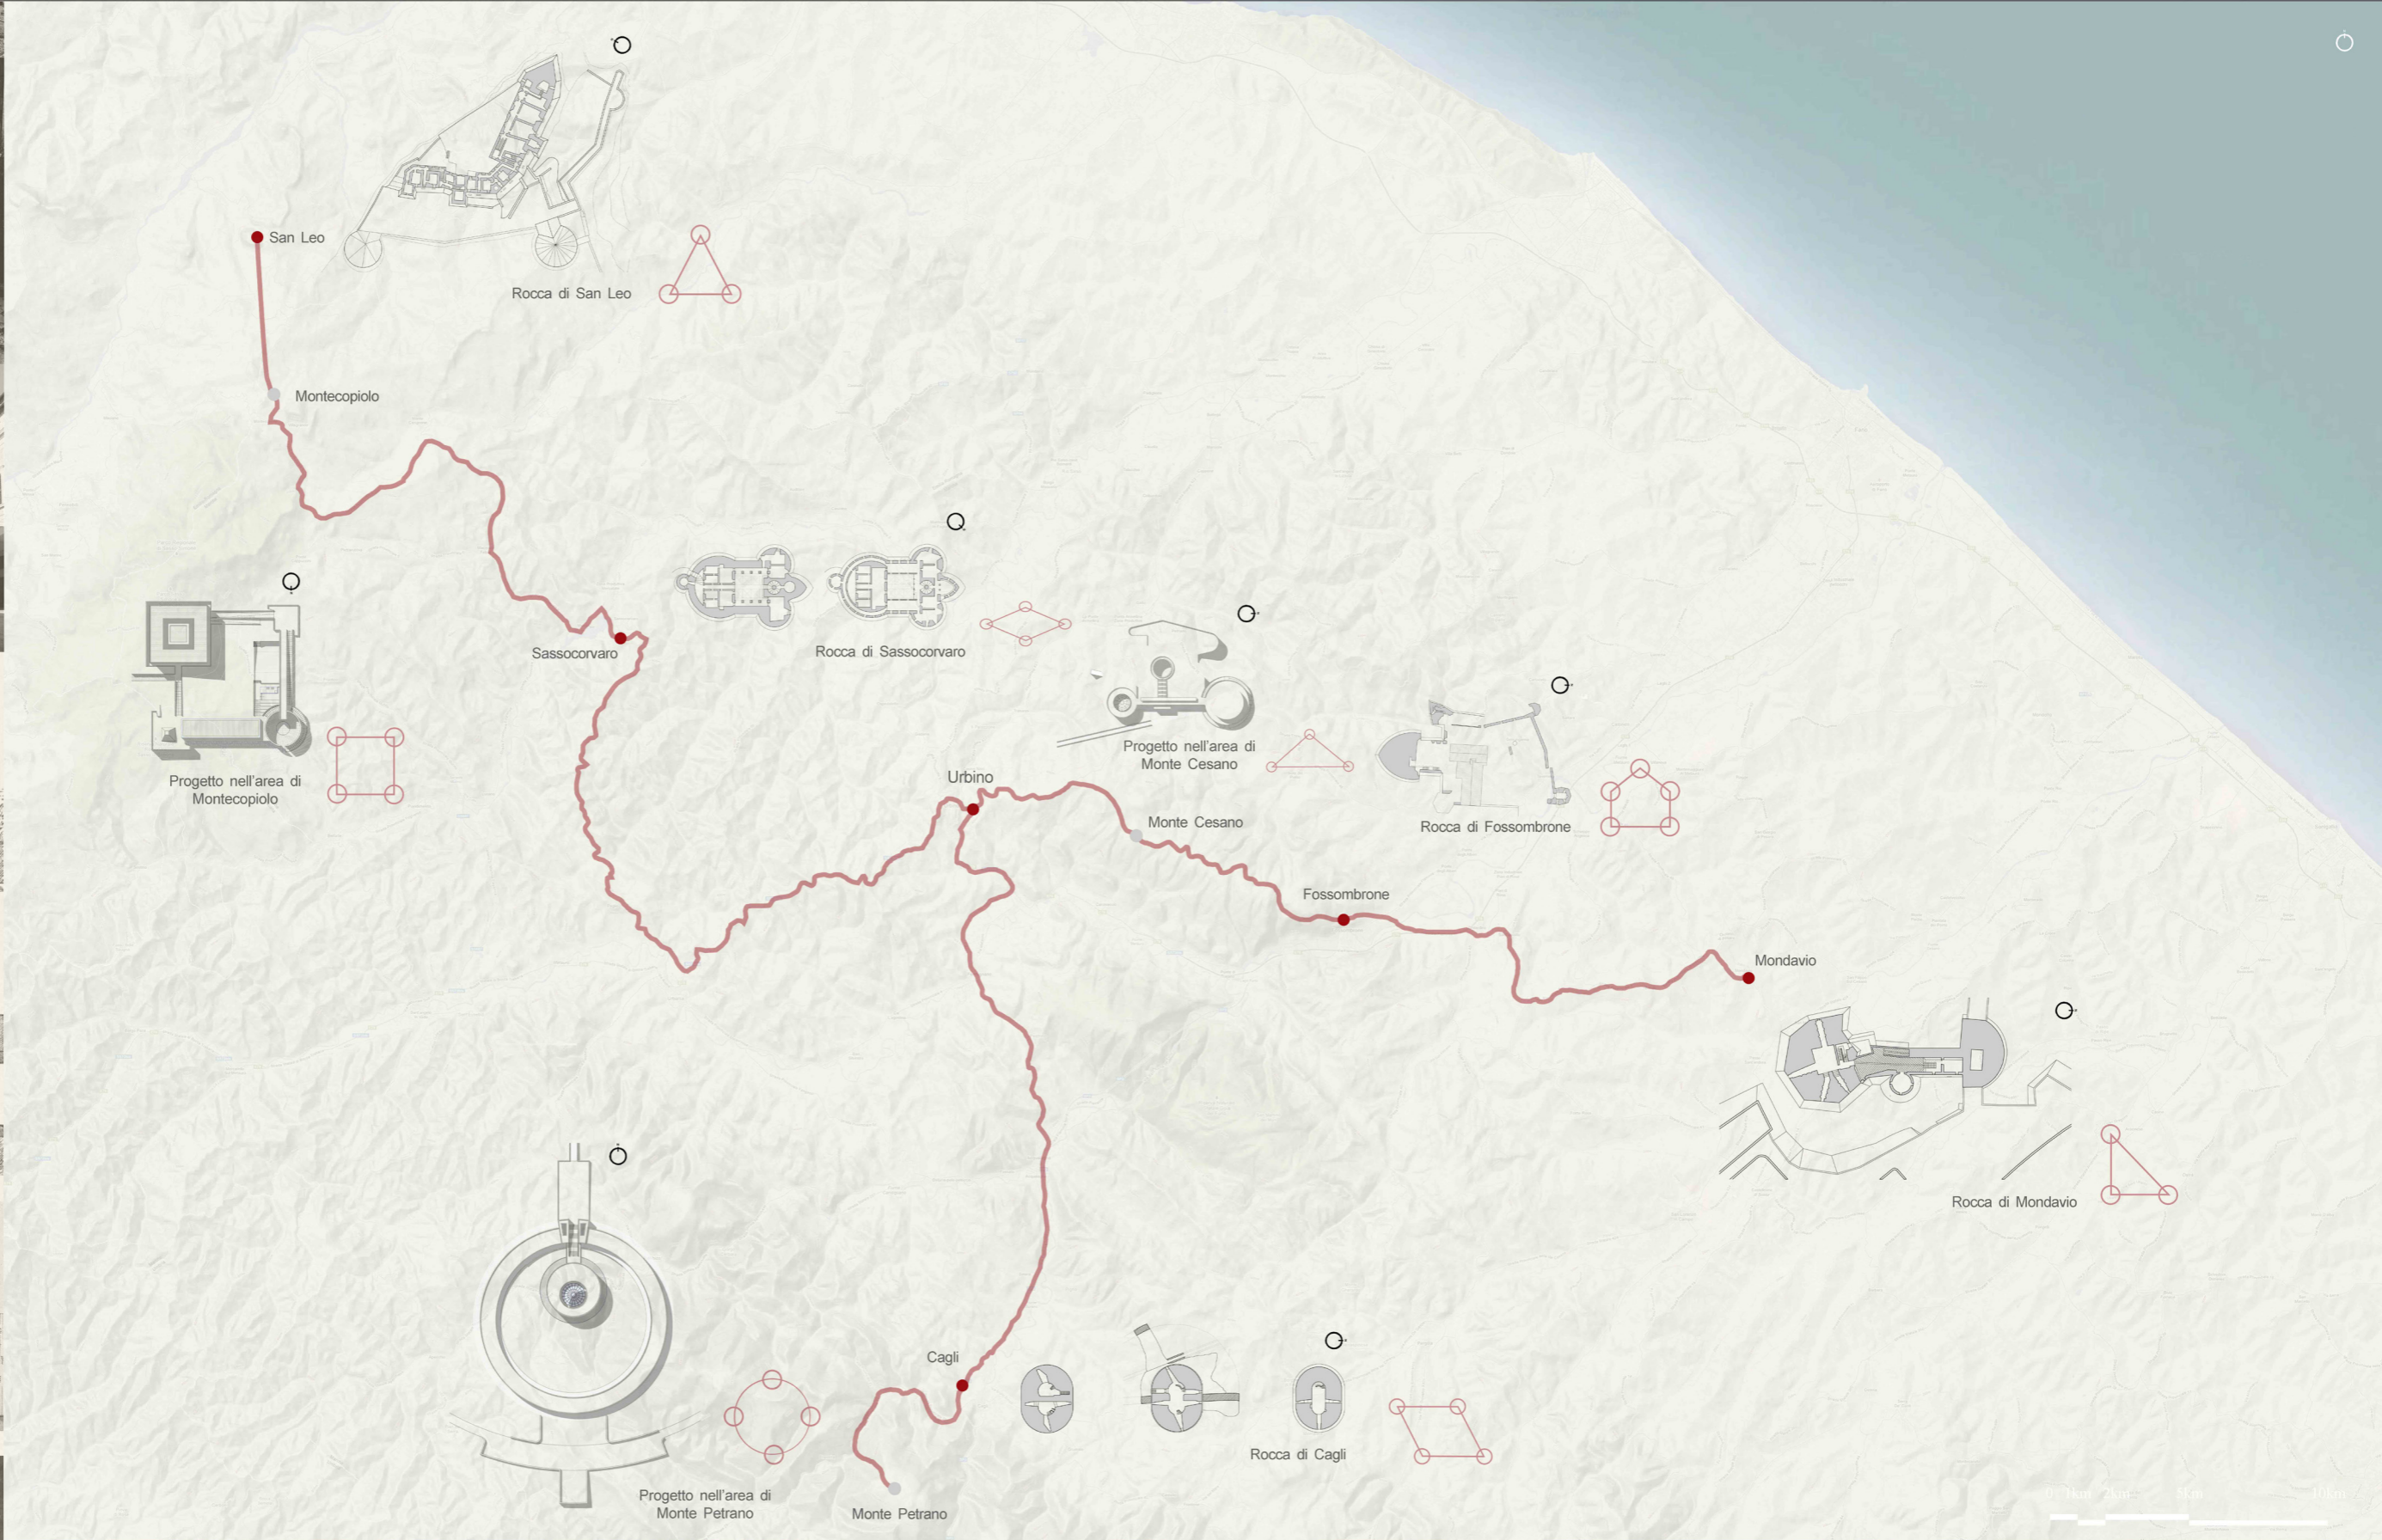

Politecnico di Milano
 Facoltà di Architettura
 Anno Accademico 2012-2013
 Tesi di Laurea di:
 Corrado Tedeschi
 matr. 771221
 Paolo Lirina
 matr. 770753
 Veronica Baggio
 matr. 771220
 Relatore:
 prof. Pier Federico Callari
 Correlatori:
 arch. Francesco Leoni
 arch. Samuele Cassia
 arch. Paolo Confalonieri
 Scala:
 1:200.000
 Tavola n°:
 1.1