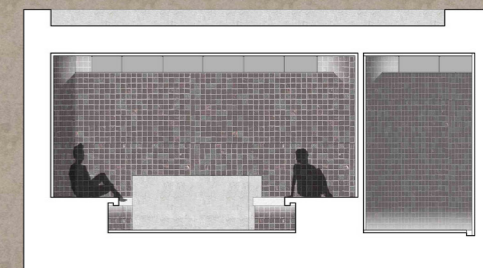

Tavola n°:

13

Progetti di Spazi per la Cultura e il Benessere - Le Marche e le Rocche di Francesco di Giorgio Martini

Prospetti e Sezioni

Politecnico di Milano
Facoltà di Architettura
Anno Accademico 2012-2013

Scala:
1:200
Tavola n°:

14

Pianta quota +16.20 m - Scala 1:200

Pianta quota +20.20 m - Scala 1:200

Politecnico di Milano
 Facoltà di Architettura
 Anno Accademico 2012-2013
 Progetti di Spazi per la Cultura e il Benessere - Le Marche e le Rocche di Francesco di Giorgio Martini
 Tesi di Laurea di:
 Giovanni Tedeschi
 matr. 771281
 Paolo Mirani
 matr. 270753
 Veronica Baroni
 matr. 771285
 Relatore:
 Prof. Pier Federico Calliari
 Correlatore:
 arch. Francesco Leoni
 arch. Samuele Ossola
 arch. Paolo Conforti
 Scala:
 1:50
 Tavola n.º:
 15