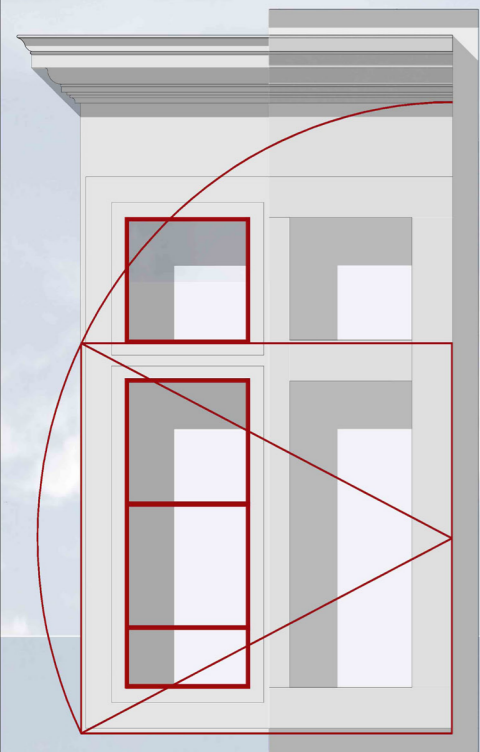

Studio della finestra e le sue proporzioni - Scala 1:10