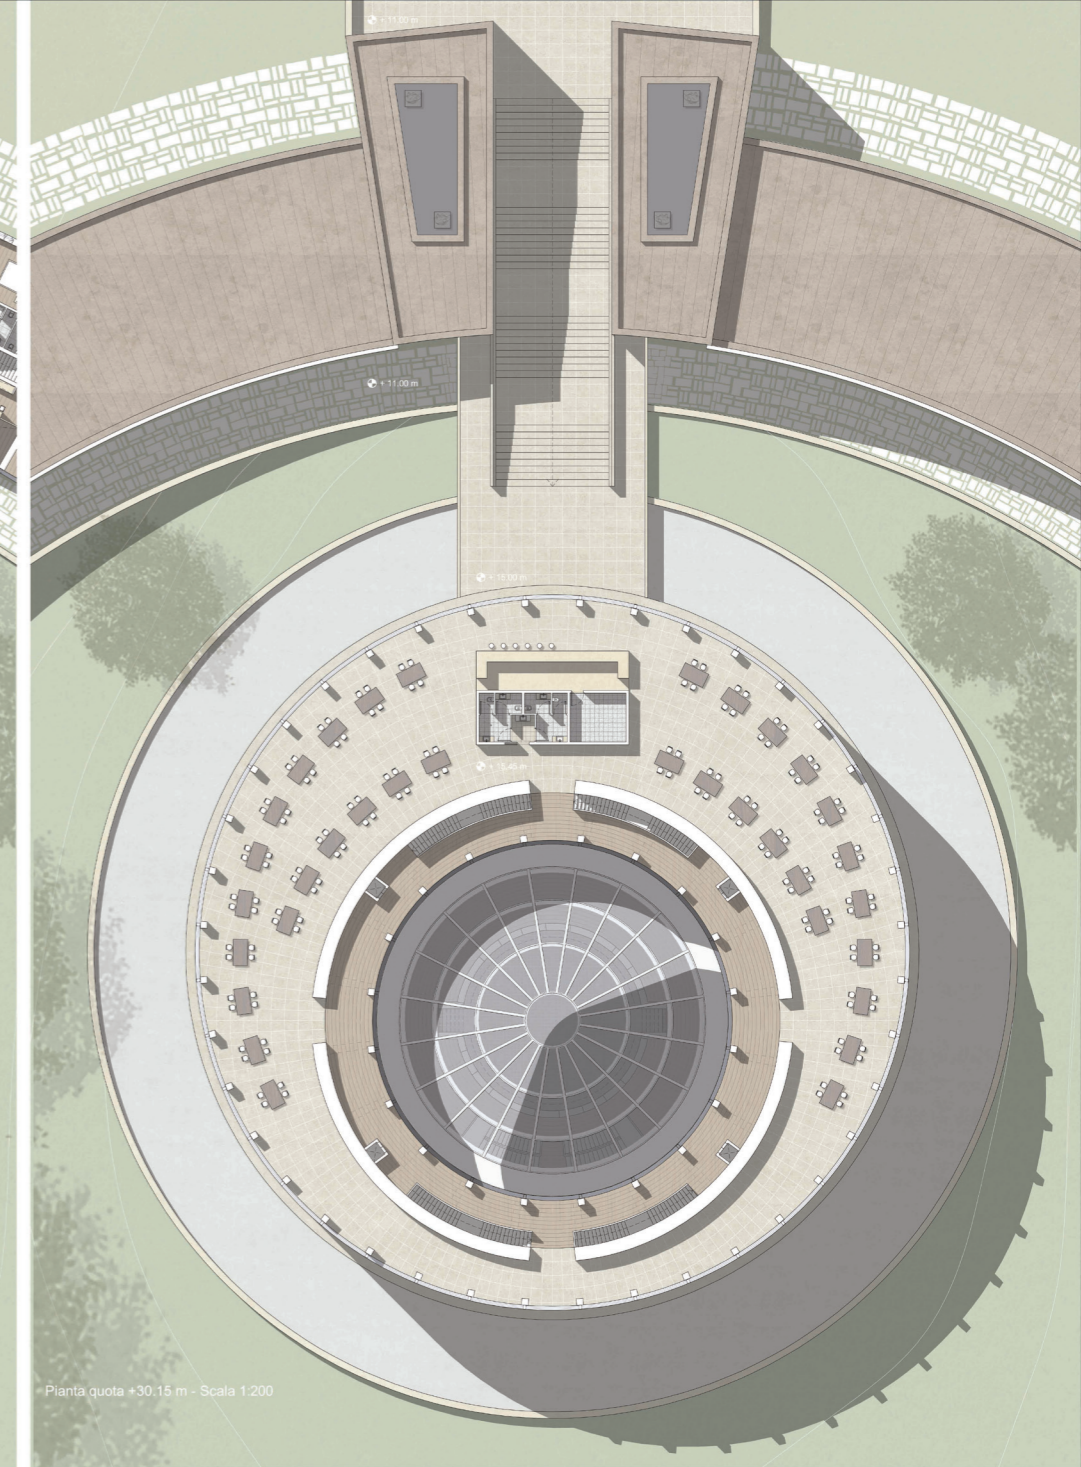

Politecnico di Milano
Facoltà di Architettura
Anno Accademico 2012-2013

Relatore:
prof. Pier Federico Calisi

Scala:
1:200
Tavola n°:

14

Pianta quota +16.20 m - Scala 1:200

Pianta quota +20.20 m - Scala 1:200