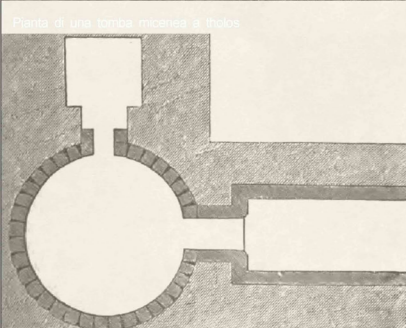

Politecnico di Milano
 Facoltà di Architettura
 Anno Accademico 2012-2013
 Tesi di Laurea di:
 Corrado Tedeschi
 matr. 771221
 Paolo Lirina
 matr. 770753
 Veronica Baggio
 matr. 771220
 Relatore:
 prof. Pier Federico Callari
 Correlatori:
 arch. Francesco Leoni
 arch. Samuele Cassia
 arch. Paolo Confalonieri
 Scala:
 1:200.000
 Tavola n°:
 1.1