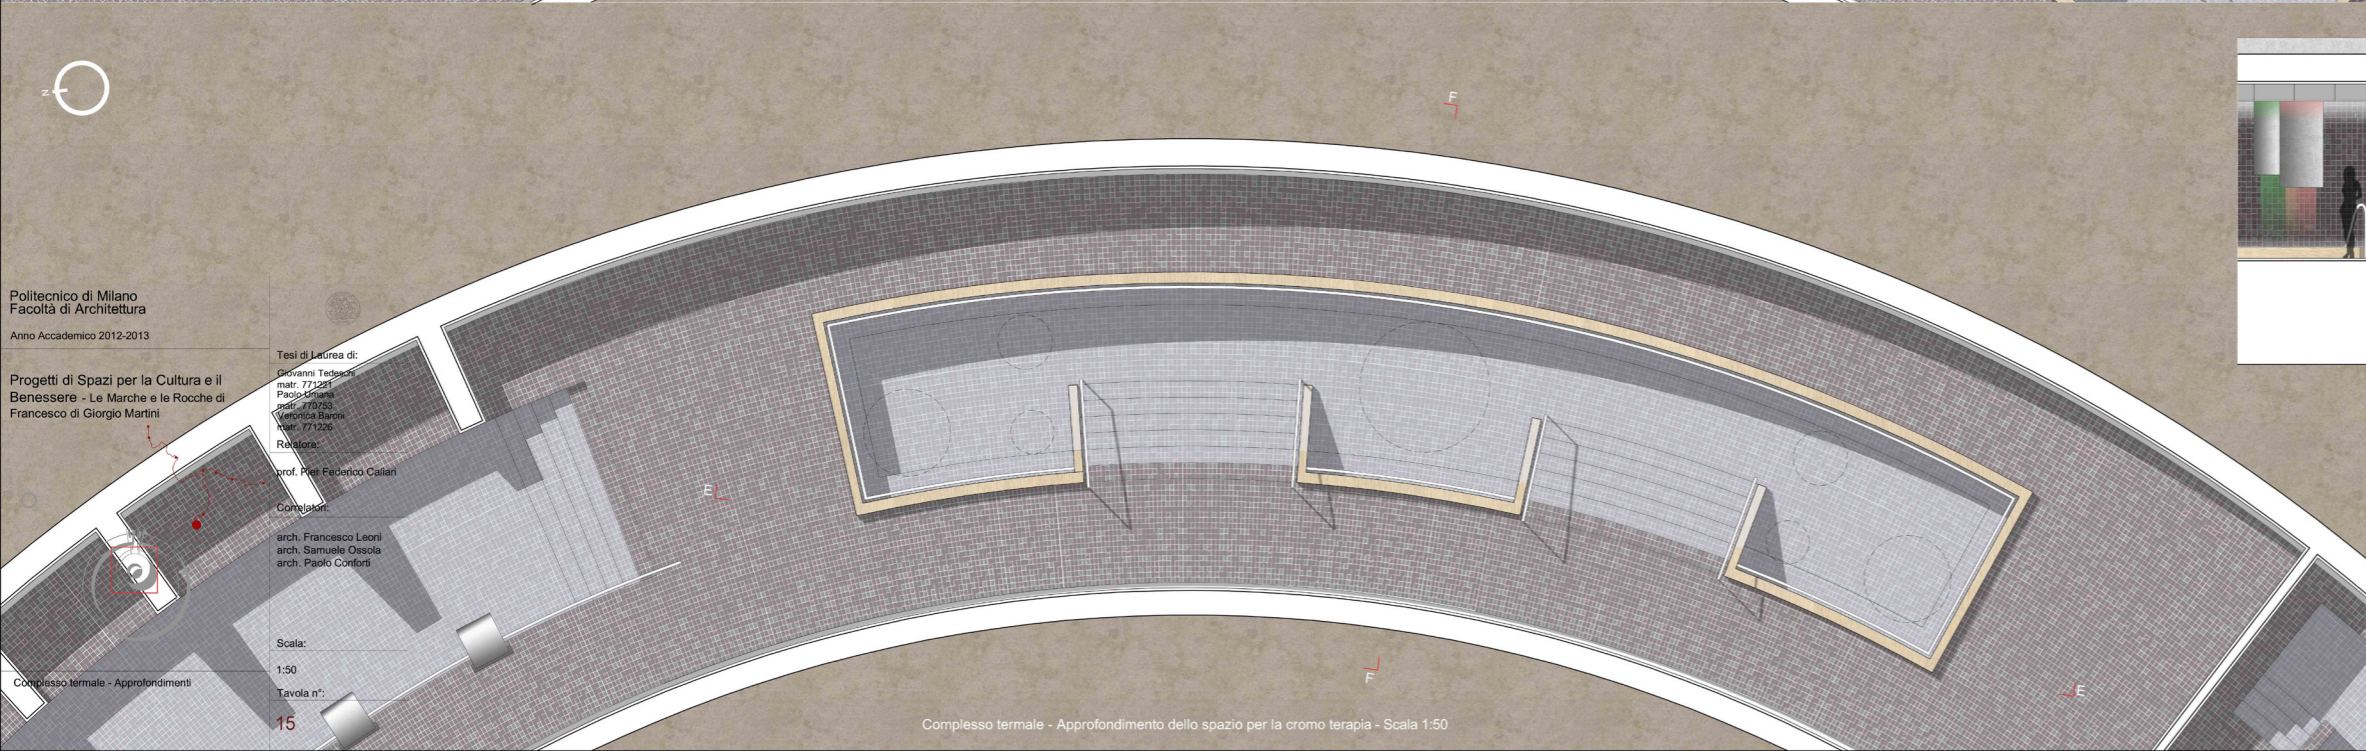

Tavola n°:

13

Progetti di Spazi per la Cultura e il Benessere - Le Marche e le Rocche di Francesco di Giorgio Martini

Prospetti e Sezioni

Politecnico di Milano
Facoltà di Architettura
Anno Accademico 2012-2013

Scala:
1:200
Tavola n°:

14

Pianta quota +16.20 m - Scala 1:200

Pianta quota +20.20 m - Scala 1:200

Politecnico di Milano
 Facoltà di Architettura
 Anno Accademico 2012-2013
 Progetti di Spazi per la Cultura e il Benessere - Le Marche e le Rocche di Francesco di Giorgio Martini
 Tesi di Laurea di:
 Giovanni Tedeschi
 matr. 771281
 Paolo Mirani
 matr. 270753
 Veronica Baroni
 matr. 771285
 Relatore:
 Prof. Pier Federico Calliari
 Correlatore:
 arch. Francesco Leoni
 arch. Samuele Ossola
 arch. Paolo Conforti
 Scala:
 1:50
 Tavola n.º:
 15