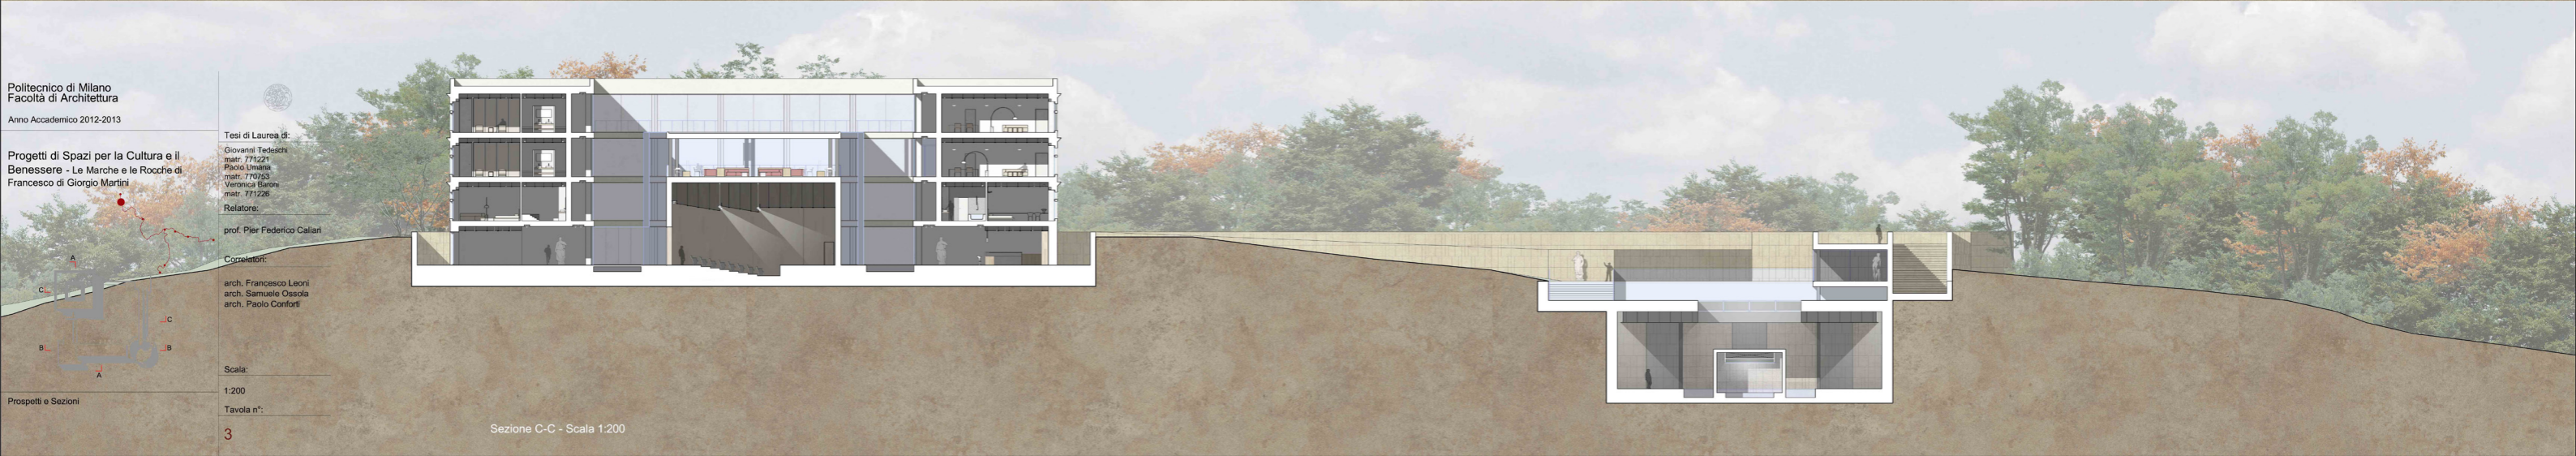

Pianta quota + 12.20 m - Scala 1:500

Prospetto Nord - Scala 1:200

Sezione A-A - Scala 1:200

Sezione B-B - Scala 1:200

Sezione C-C - Scala 1:200

Politecnico di Milano
 Facoltà di Architettura
 Anno Accademico 2012-2013
 Tesi di Laurea di:
 Giovanni Tedeschi
 matr. 774221
 Paolo Umiltà
 matr. 770763
 Veronica Baroni
 matr. 771286
 Relatore:
 prof. Pier Federico Callari
 Correlatori:
 arch. Francesco Leoni
 arch. Samuele Cassola
 arch. Paolo Conforti
 Scala:
 1:200
 Tavola n°:
 3