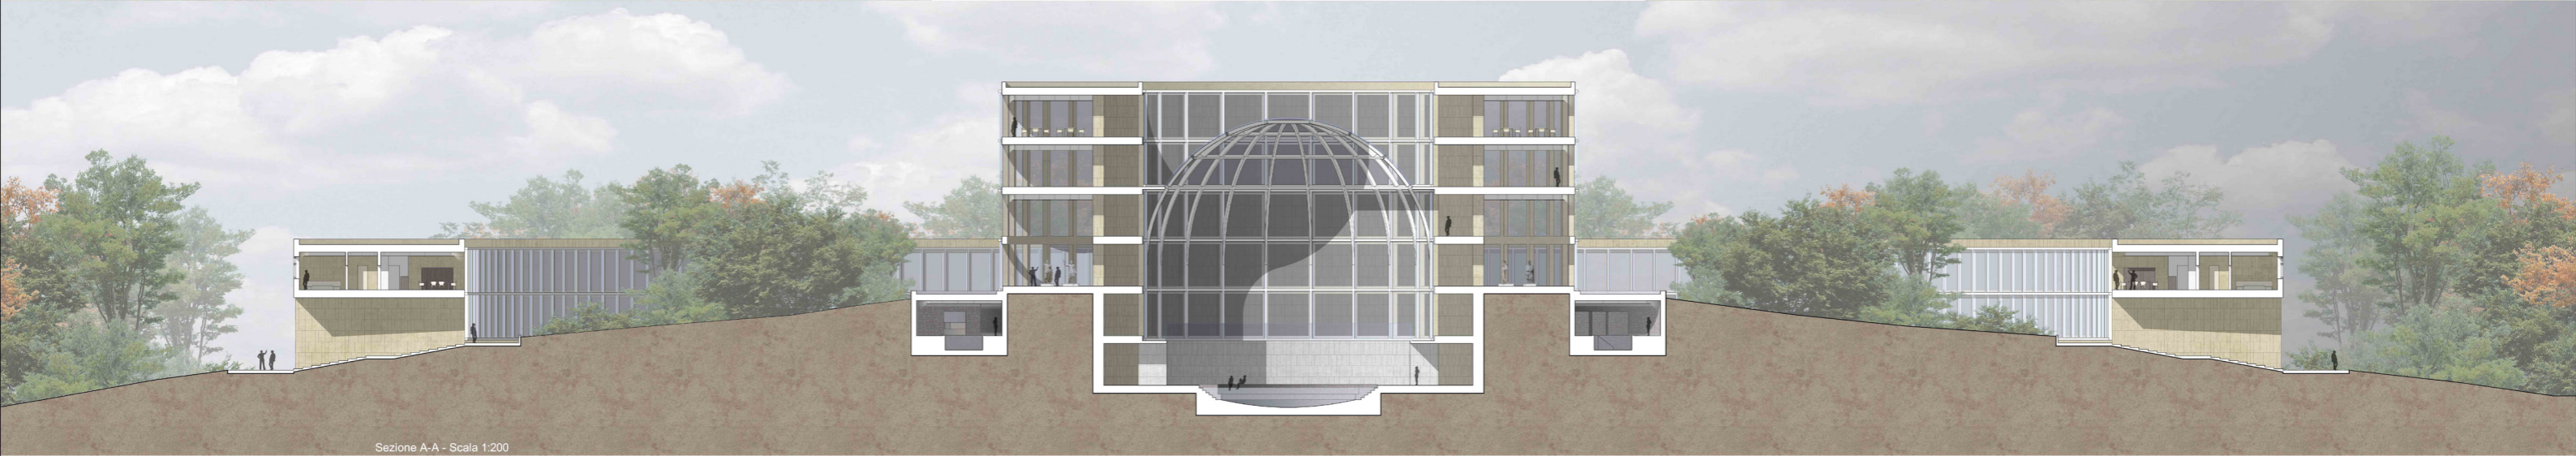

arch. Francesco Leoni

arch. Samuele Cassola

arch. Paolo Conforti

Scala:

1:1000 - 1:500

Tavola n°:

12

Planivolumetrico - Scala 1:1000

Pianta quota + 12.20 m - Scala 1:500

Pianta quota + 16.70 m - Scala 1:500

Prospetto Nord - Scala 1:200

Sezione A-A - Scala 1:200

Sezione B-B - Scala 1:200

Prospetto Sud - Scala 1:200

Politecnico di Milano

Facoltà di Architettura