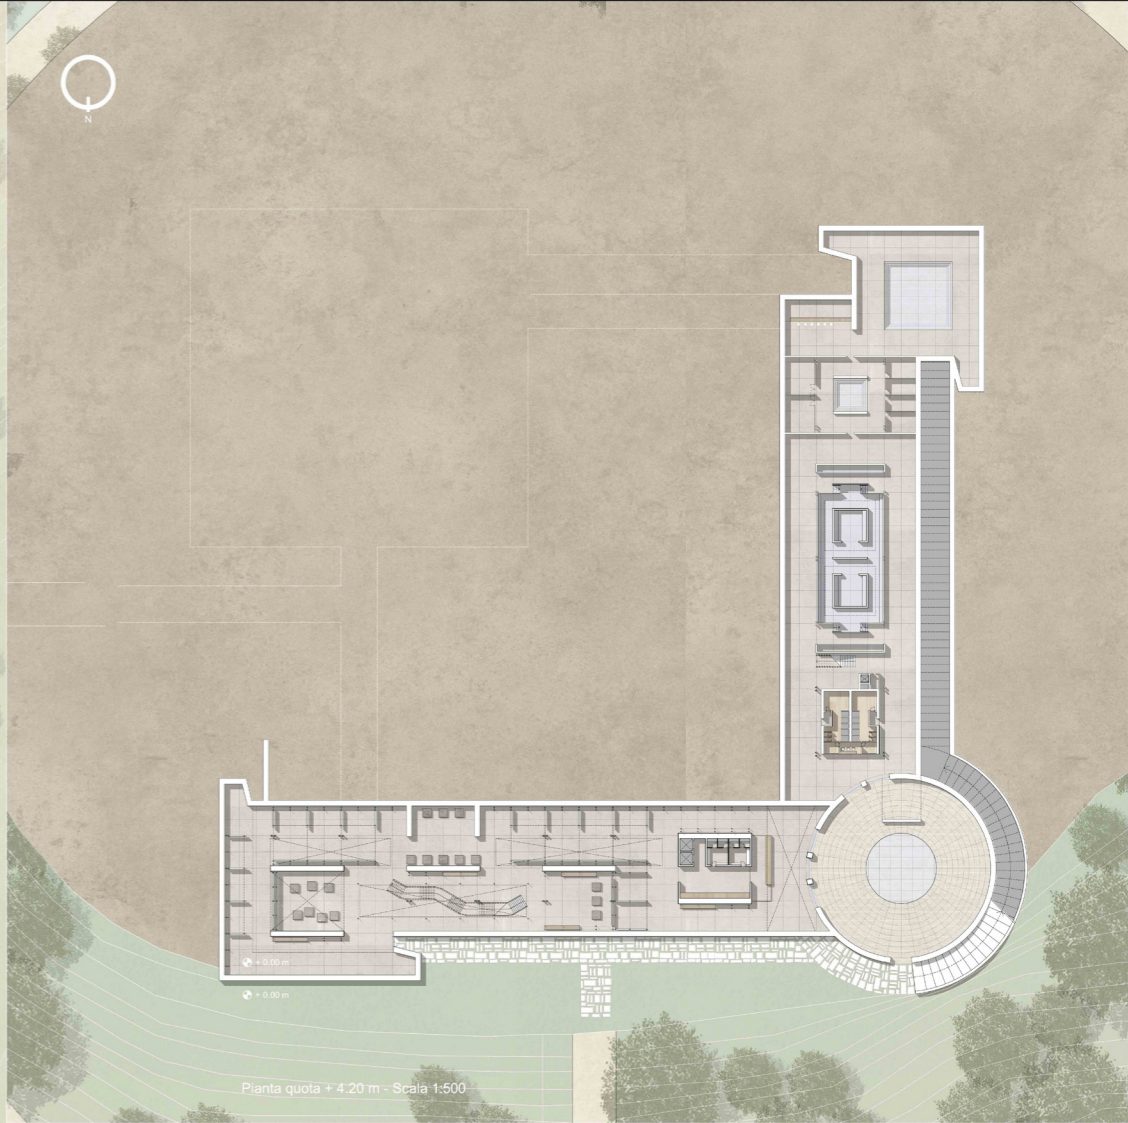

Relatore:
prof. Pier Federico Callari

Correlatori:
arch. Francesco Leoni
arch. Samuele Ossola
arch. Paolo Conforti

Scala:
1:5000 - 1:1000 - 1:500

Tavola n°:

Planivolumetrico - Scala 1:1000

Pianta quota + 4.20 m - Scala 1:500

Pianta quota + 12.20 m - Scala 1:500

Prospetto Nord - Scala 1:200

Sezione A-A - Scala 1:200

Sezione B-B - Scala 1:200

Sezione C-C - Scala 1:200

Politecnico di Milano
 Facoltà di Architettura
 Anno Accademico 2012-2013
 Tesi di Laurea di:
 Giovanni Tedeschi
 matr. 774221
 Paolo Umiltà
 matr. 770763
 Veronica Baroni
 matr. 771286
 Relatore:
 prof. Pier Federico Callari
 Correlatori:
 arch. Francesco Leoni
 arch. Samuele Cassola
 arch. Paolo Conforti
 Scala:
 1:200
 Tavola n°:
 3

Porzione di prospetto del progetto di Montecopiolo - Scala 1:200

Studio della finestra e le sue proporzioni - Scala 1:10

Porzione di prospetto del progetto di Monte Petrano - Scala 1:200

Politecnico di Milano
Facoltà di Architettura