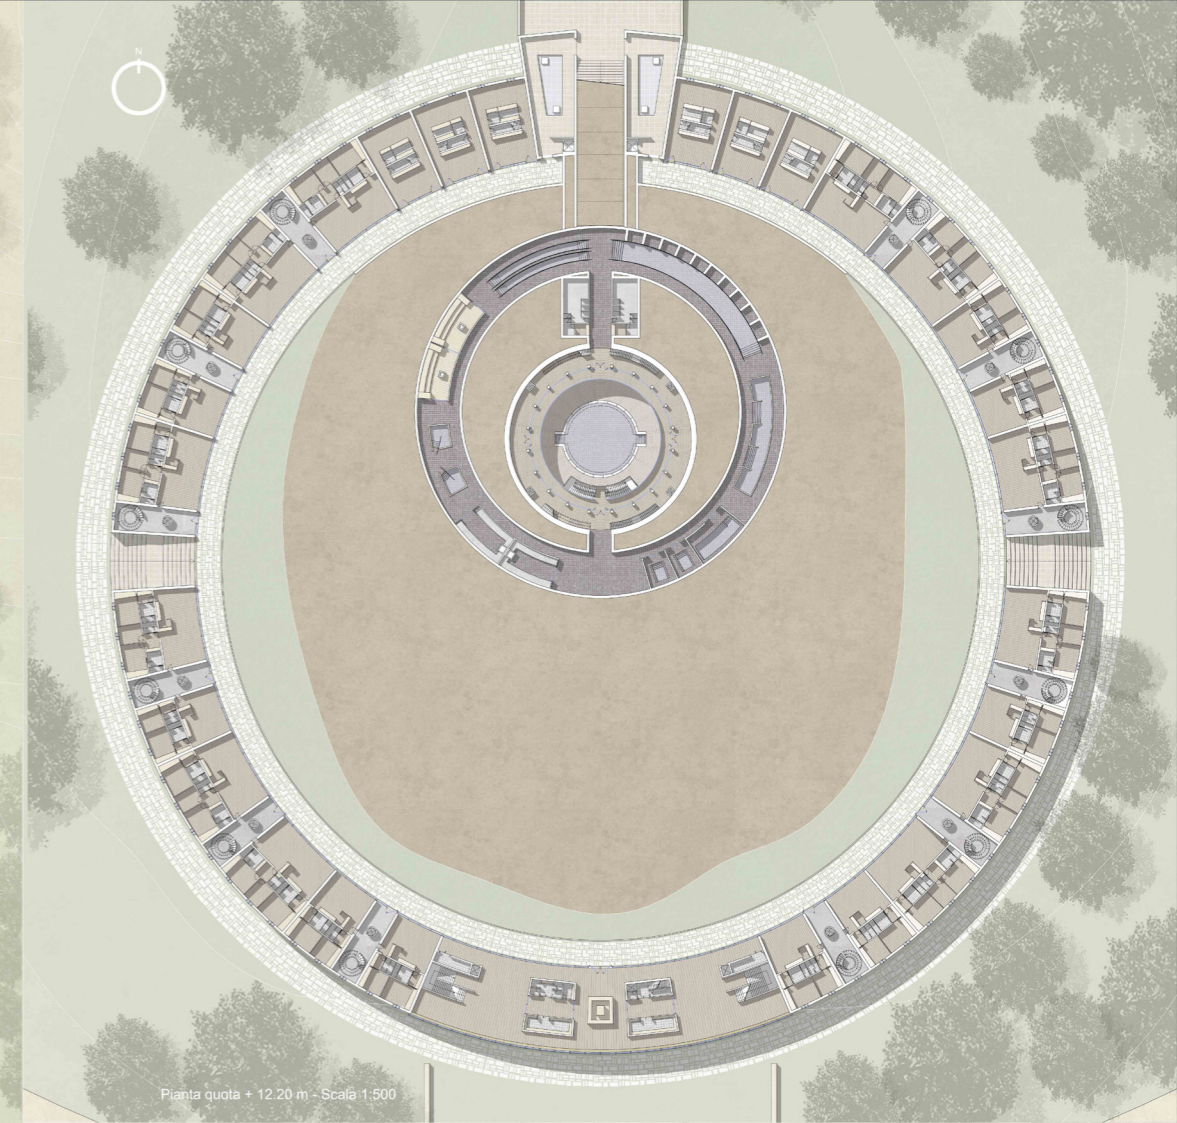

Relatore:
prof. Pier Federico Callari

Correlatori:
arch. Francesco Leoni
arch. Samuele Ossola
arch. Paolo Conforti

Scala:
1:50
Tavola n°:

Approfondimento di una parte museale

Sezione B-B - Scala 1:50

Inquadramento Urbano - Scala 1:9000