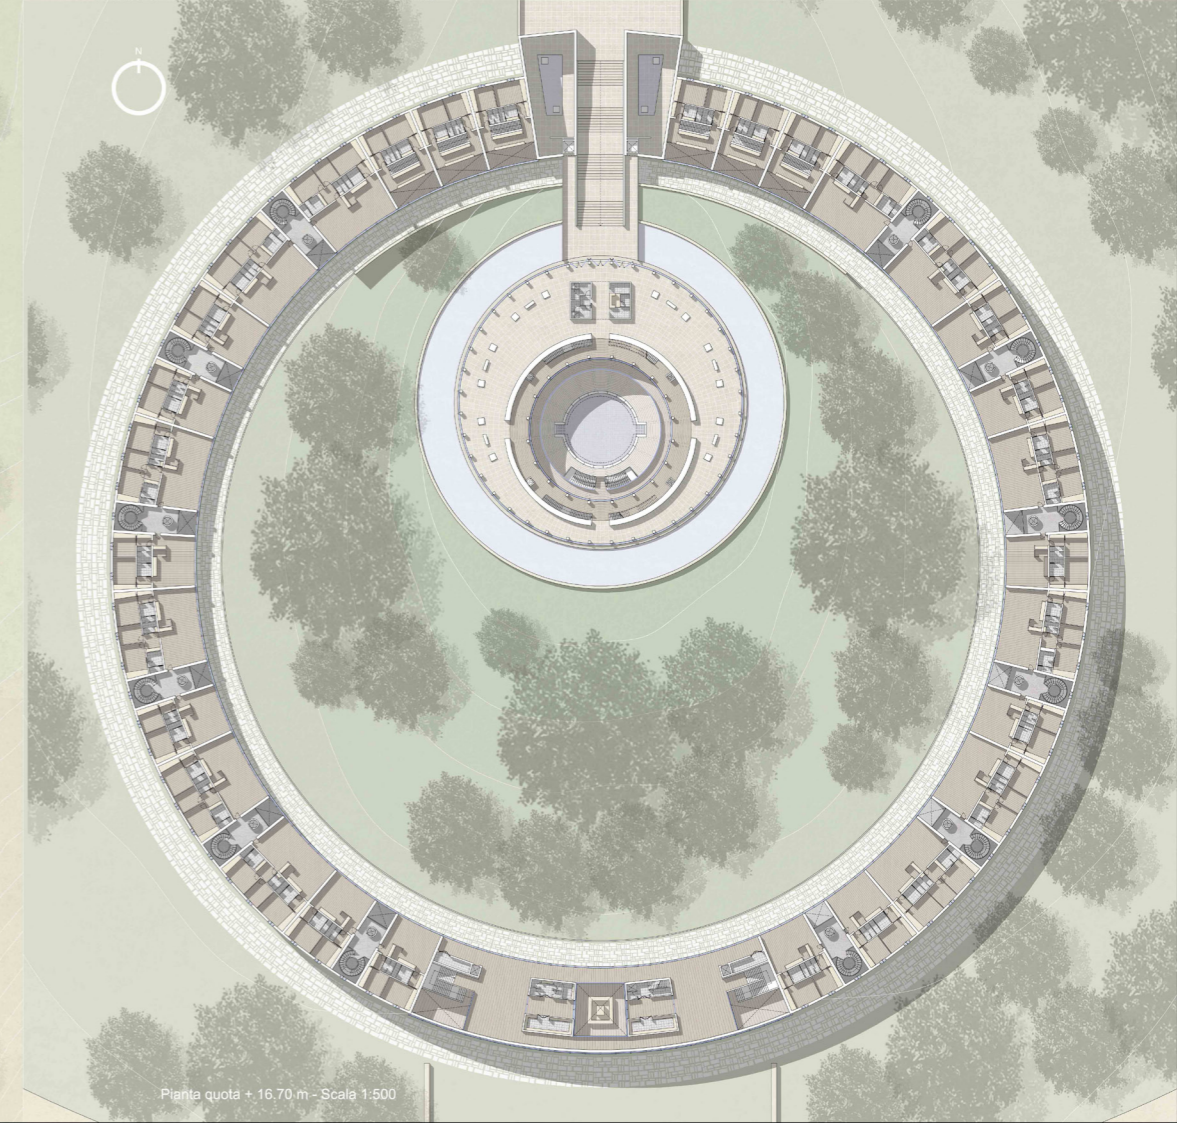

Relatore:
prof. Pier Federico Callari

Correlatori:
arch. Francesco Leoni
arch. Samuele Ossola
arch. Paolo Conforti

Scala:
1:50
Tavola n°:

Approfondimento di una parte museale

Sezione B-B - Scala 1:50

Inquadramento Urbano - Scala 1:9000

Politecnico di Milano
Facoltà di Architettura

Anno Accademico 2012-2013

Progetti di Spazi per la Cultura e il
Benessere - Le Marche e le Rocche di
Francesco di Giorgio Martini

Tesi di Laurea di:

Giovanni Tedeschi