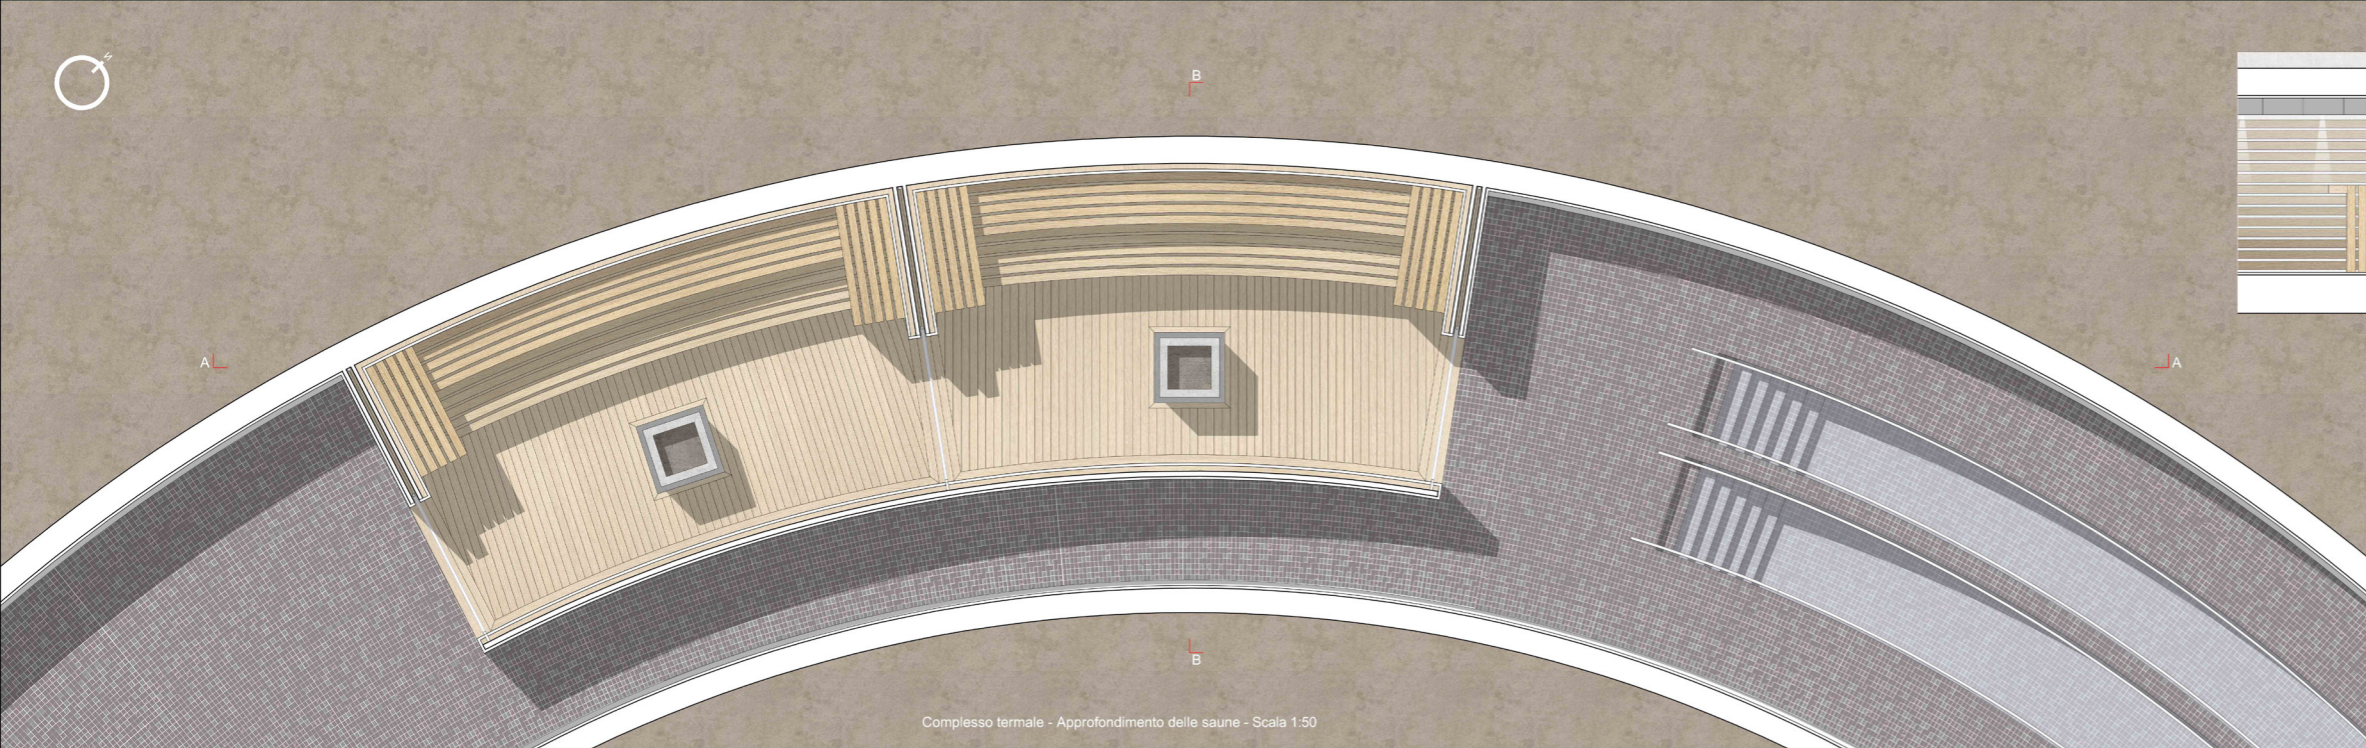

Tavola n°:

13

Progetti di Spazi per la Cultura e il Benessere - Le Marche e le Rocche di Francesco di Giorgio Martini

Prospetti e Sezioni

Politecnico di Milano
Facoltà di Architettura
Anno Accademico 2012-2013

Scala:
1:200
Tavola n°:

14

Pianta quota +16.20 m - Scala 1:200

Pianta quota +20.20 m - Scala 1:200

Politecnico di Milano
 Facoltà di Architettura
 Anno Accademico 2012-2013
 Progetti di Spazi per la Cultura e il Benessere - Le Marche e le Rocche di Francesco di Giorgio Martini
 Tesi di Laurea di:
 Giovanni Tedeschi
 matr. 771281
 Paolo Mirani
 matr. 270753
 Veronica Baroni
 matr. 771285
 Relatore:
 Prof. Pier Federico Calliari
 Correlatore:
 arch. Francesco Leoni
 arch. Samuele Ossola
 arch. Paolo Conforti
 Scala:
 1:50
 Tavola n.º:
 15