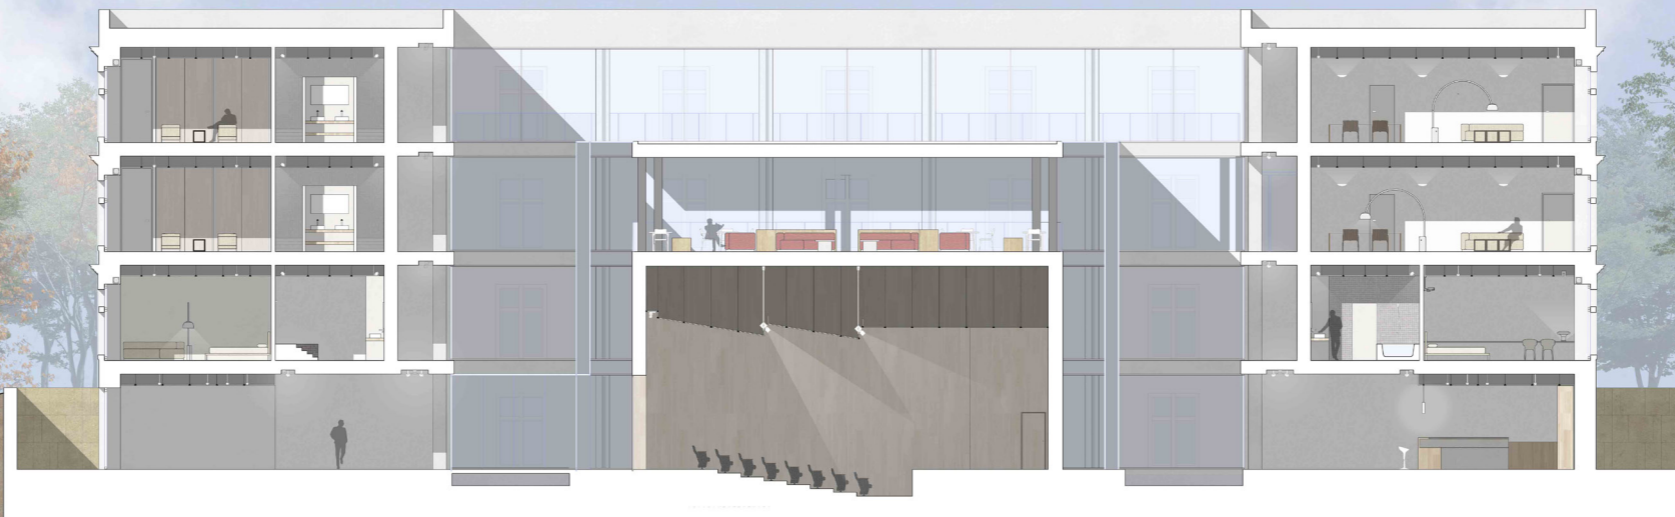

Sezione A-A - Scala 1:100

Relatore:
prof. Pier Egidio Callari

Scala:

1:200 - 1:100

Tavola n°:

6