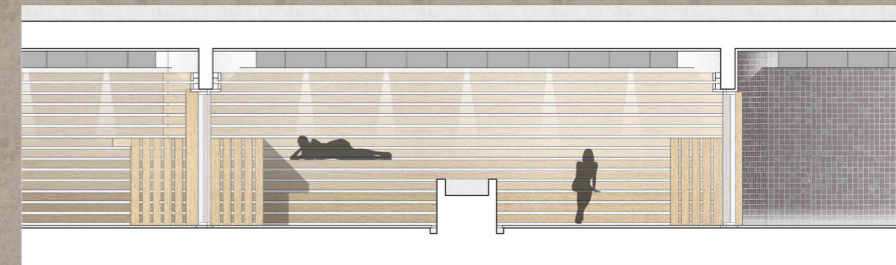

Tavola n°:

13

Progetti di Spazi per la Cultura e il Benessere - Le Marche e le Rocche di Francesco di Giorgio Martini

Prospetti e Sezioni

Politecnico di Milano
Facoltà di Architettura
Anno Accademico 2012-2013

Scala:
1:200
Tavola n°:

14

Pianta quota +16.20 m - Scala 1:200

Pianta quota +20.20 m - Scala 1:200

Politecnico di Milano
 Facoltà di Architettura
 Anno Accademico 2012-2013
 Progetti di Spazi per la Cultura e il Benessere - Le Marche e le Rocche di Francesco di Giorgio Martini
 Tesi di Laurea di:
 Giovanni Tedeschi
 matr. 771281
 Paolo Mirani
 matr. 270753
 Veronica Baroni
 matr. 771285
 Relatore:
 Prof. Pier Federico Calliari
 Correlatore:
 arch. Francesco Leoni
 arch. Samuele Ossola
 arch. Paolo Conforti
 Scala:
 1:50
 Tavola n.º:
 15