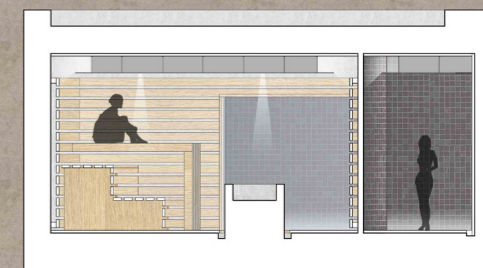

Tavola n°:

13

Progetti di Spazi per la Cultura e il Benessere - Le Marche e le Rocche di Francesco di Giorgio Martini

Prospetti e Sezioni

Politecnico di Milano
Facoltà di Architettura
Anno Accademico 2012-2013

Scala:
1:200
Tavola n°:

14

Pianta quota +16.20 m - Scala 1:200

Pianta quota +20.20 m - Scala 1:200

Politecnico di Milano
 Facoltà di Architettura
 Anno Accademico 2012-2013
 Progetti di Spazi per la Cultura e il Benessere - Le Marche e le Rocche di Francesco di Giorgio Martini
 Tesi di Laurea di:
 Giovanni Tedeschi
 matr. 771281
 Paolo Mirani
 matr. 270753
 Veronica Baroni
 matr. 771285
 Relatore:
 Prof. Pier Federico Calliari
 Correlatore:
 arch. Francesco Leoni
 arch. Samuele Ossola
 arch. Paolo Conforti
 Scala:
 1:50
 Tavola n.º:
 15