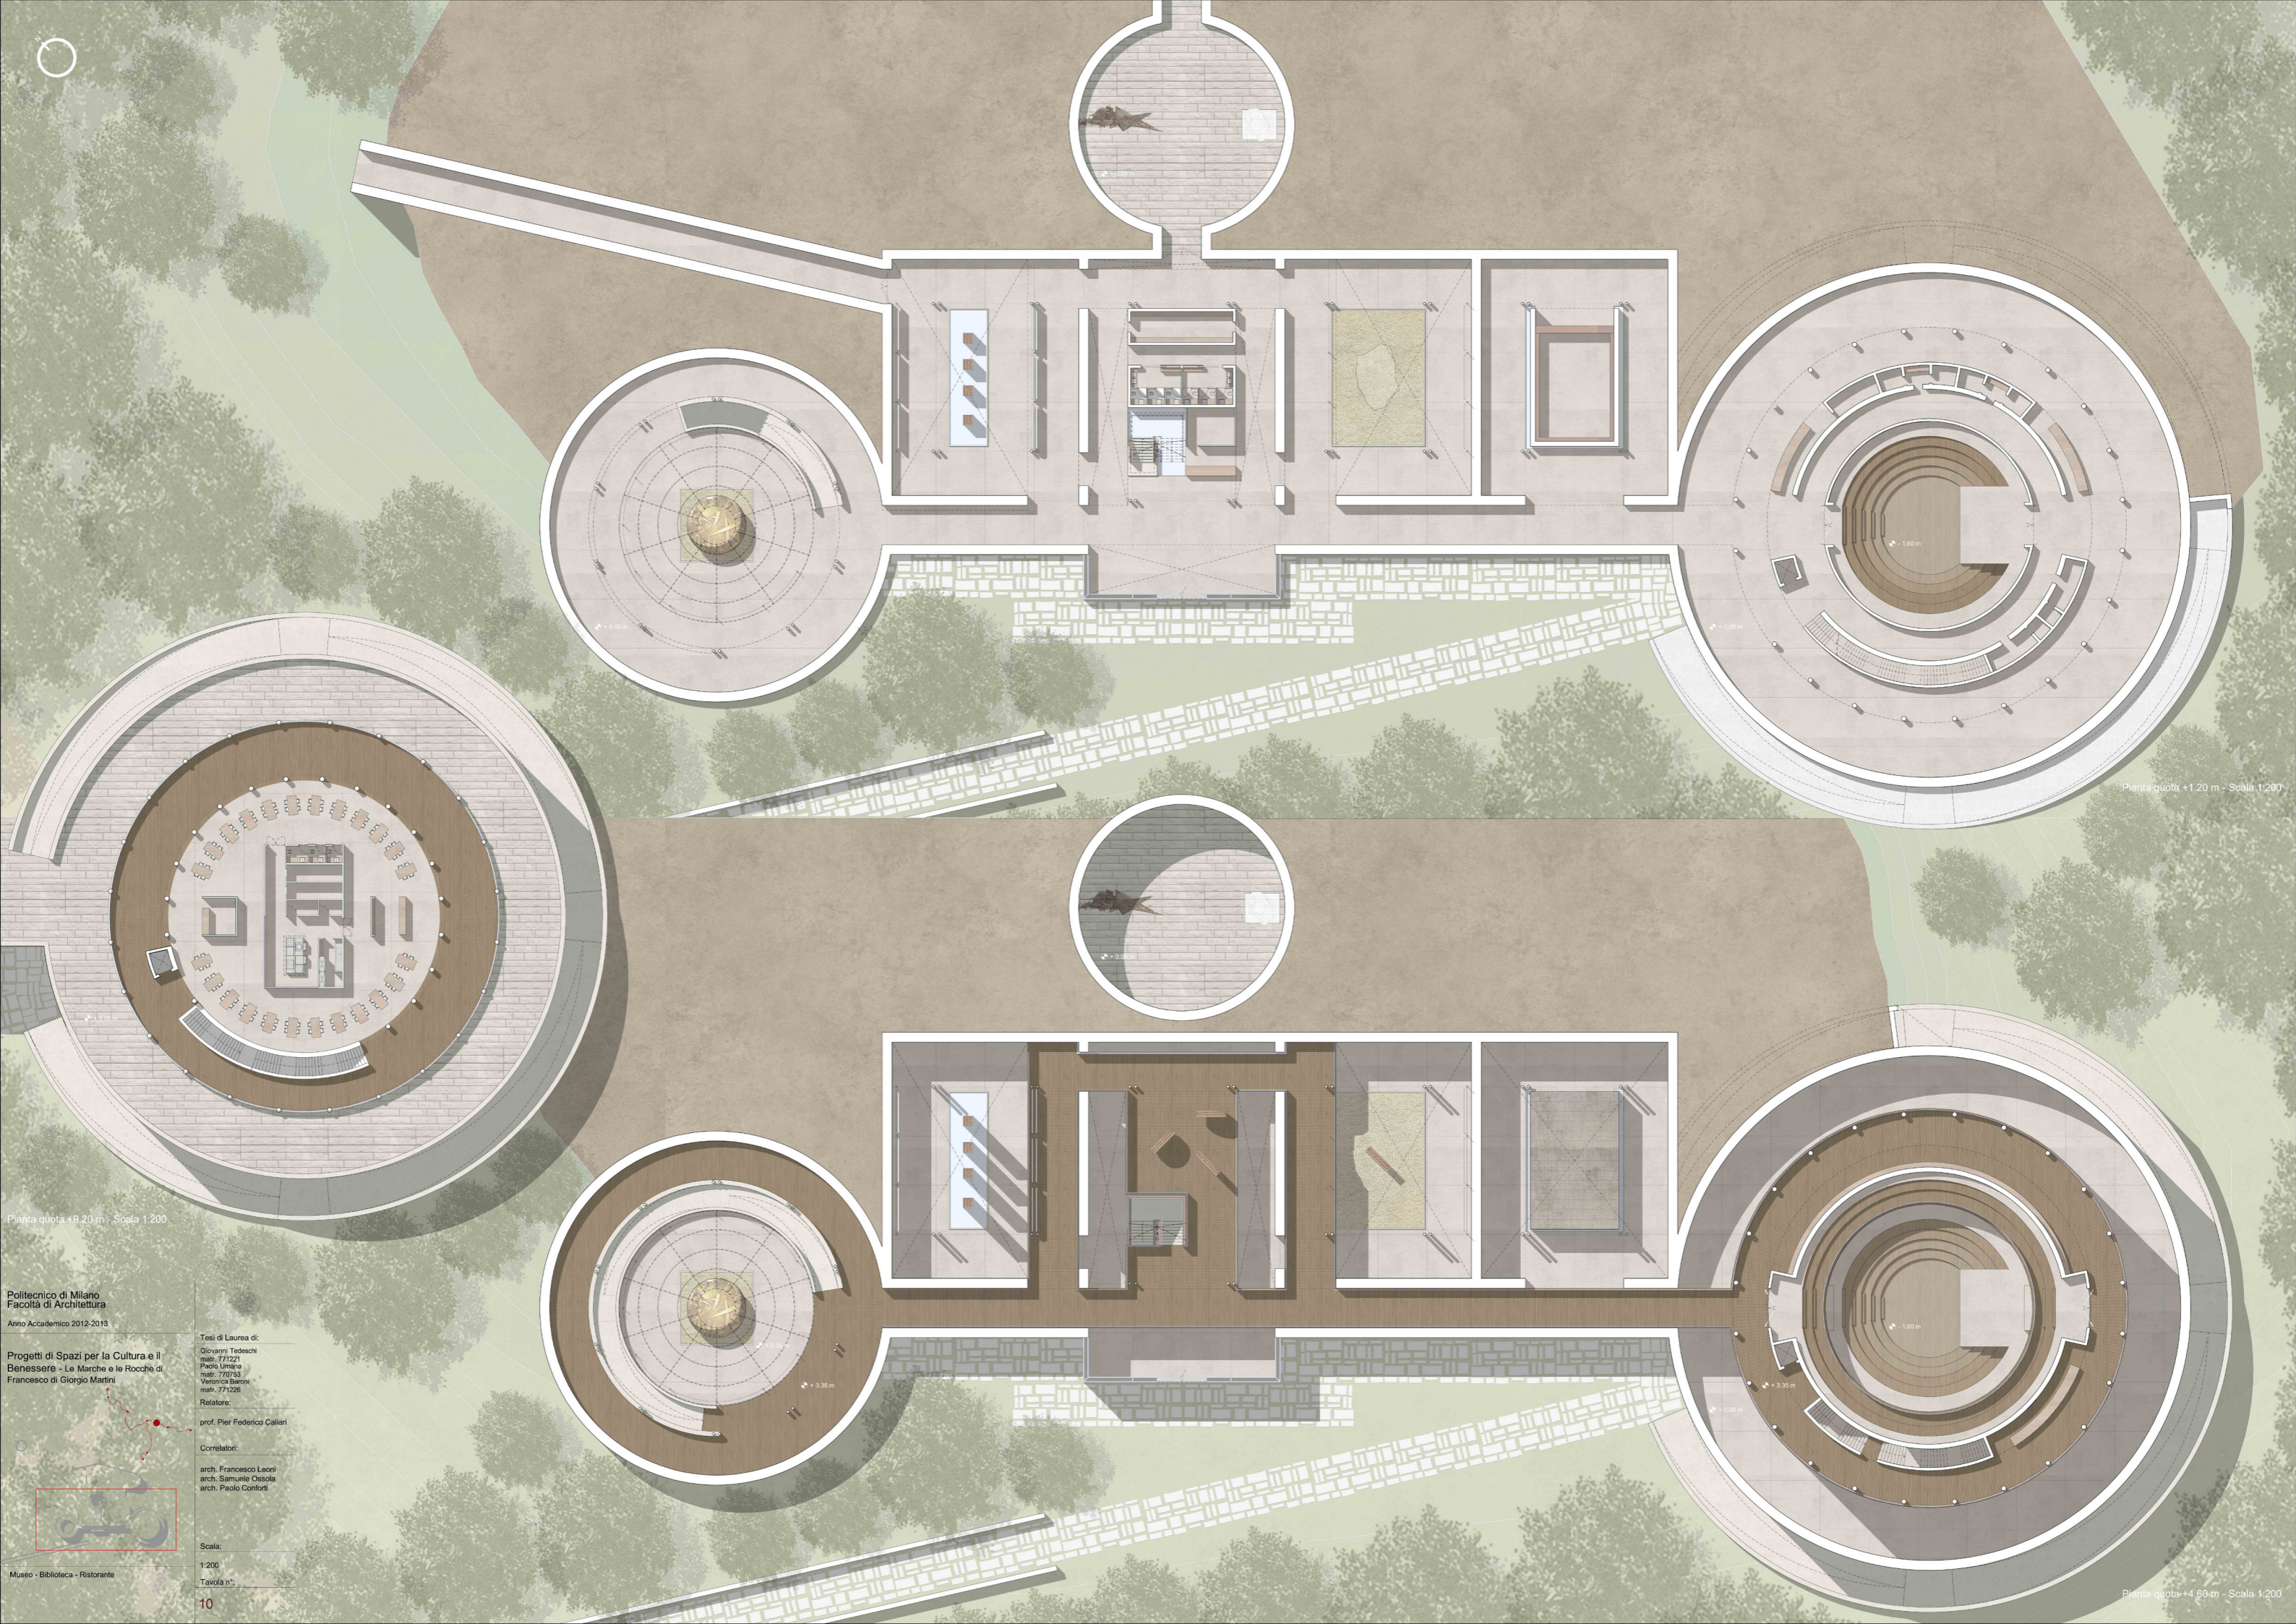

Relatore:
prof. Pier Federico Callari

Correlatori:
arch. Francesco Leoni
arch. Samuele Ossola
arch. Paolo Conforti

Scala:
1:1000 - 1:500

Tavola n°:
8

Prospetto Sud-Ovest Scala 1:200

Sezione A-A - Scala 1:200

Sezione B-B - Scala 1:200

Prospetto Nord - Scala 1:200

Politecnico di Milano
 Facoltà di Architettura
 Anno Accademico 2012-2013

Tesi di Laurea di:
 Giovanni Tedeschi
 matr. 771221
 Paolo Urrina
 matr. 770753
 Veronica Baroni
 matr. 771226
 Relatore:
 prof. Pier Federico Callari

Correlatori:
 arch. Francesco Leoni
 arch. Samuele Ossola
 arch. Paolo Conforti

Scala:
 1:200
 Tavola n.
 9

Prospetti e Sezioni

Pianta quota +1.20 m - Scala 1:200

Pianta quota +9.20 m - Scala 1:200

Pianta quota +4.60 m - Scala 1:200