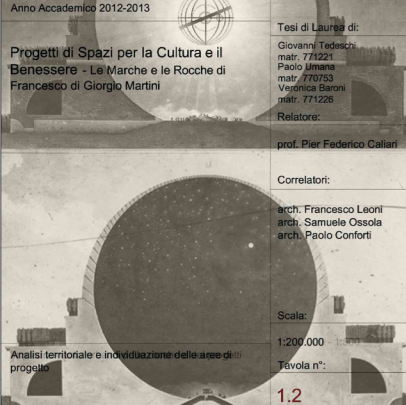

Politecnico di Milano
 Facoltà di Architettura
 Anno Accademico 2012-2013
 Tesi di Laurea di:
 Corrado Tedeschi
 matr. 771221
 Paolo Lirina
 matr. 770753
 Veronica Baggio
 matr. 771220
 Relatore:
 prof. Pier Federico Callari
 Correlatori:
 arch. Francesco Leoni
 arch. Samuele Cassia
 arch. Paolo Confalonieri
 Scala:
 1:200.000
 Tavola n°:
 1.1