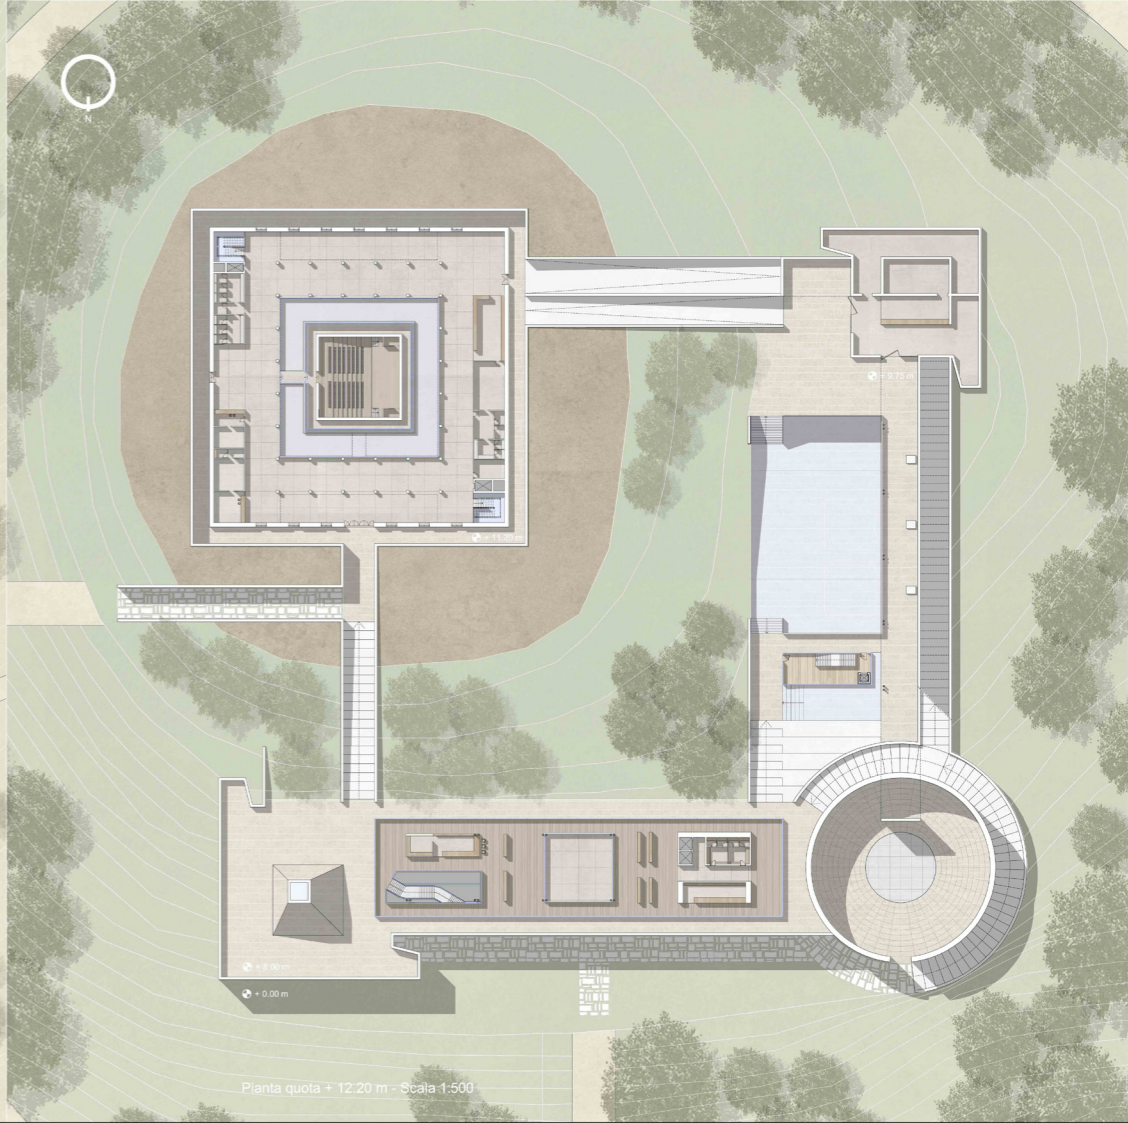

Relatore:
prof. Pier Federico Callari

Correlatori:
arch. Francesco Leoni
arch. Samuele Ossola
arch. Paolo Conforti

Scala:
1:5000 - 1:1000 - 1:500

Tavola n°:

Planivolumetrico - Scala 1:1000

Pianta quota + 4.20 m - Scala 1:500

Pianta quota + 12.20 m - Scala 1:500

Prospetto Nord - Scala 1:200

Sezione A-A - Scala 1:200

Sezione B-B - Scala 1:200

Sezione C-C - Scala 1:200

Politecnico di Milano
 Facoltà di Architettura
 Anno Accademico 2012-2013
 Tesi di Laurea di:
 Giovanni Tedeschi
 matr. 774221
 Paolo Umiltà
 matr. 770763
 Veronica Baroni
 matr. 771286
 Relatore:
 prof. Pier Federico Callari
 Correlatori:
 arch. Francesco Leoni
 arch. Samuele Cassola
 arch. Paolo Conforti
 Scala:
 1:200
 Tavola n°:
 3

Porzione di prospetto del progetto di Montecopiolo - Scala 1:200

Studio della finestra e le sue proporzioni - Scala 1:10

Porzione di prospetto del progetto di Monte Petrano - Scala 1:200

Politecnico di Milano
Facoltà di Architettura