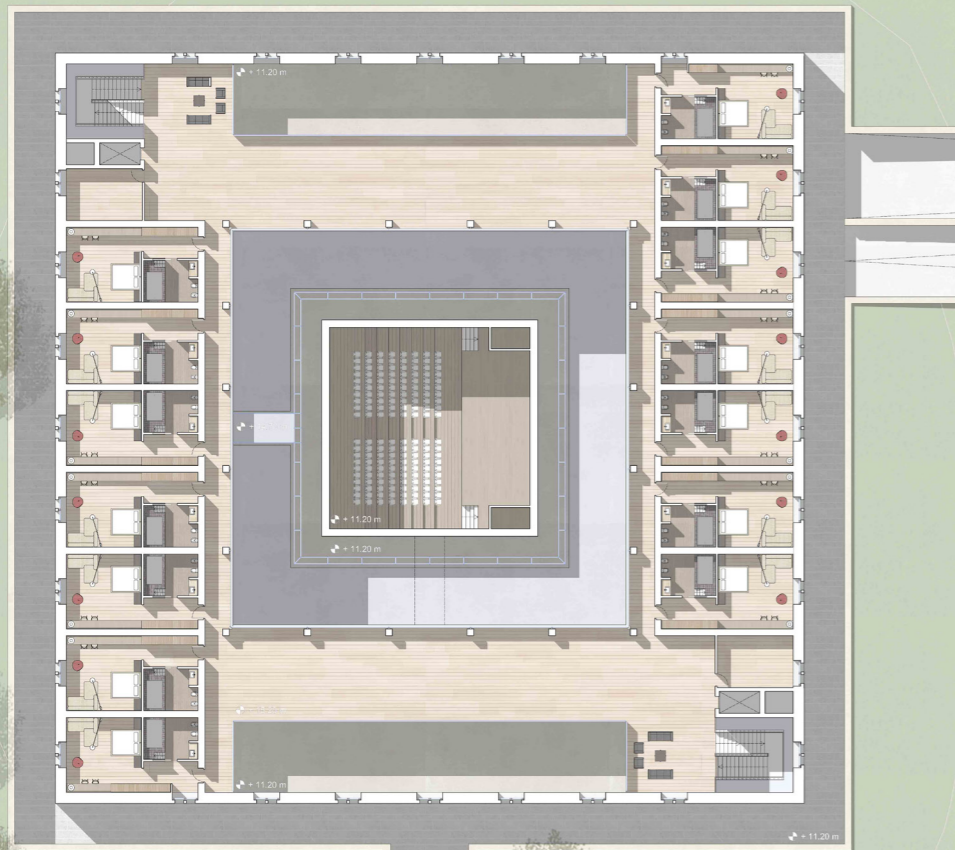

Pianta a quota + 16.40 m - Scala 1:200