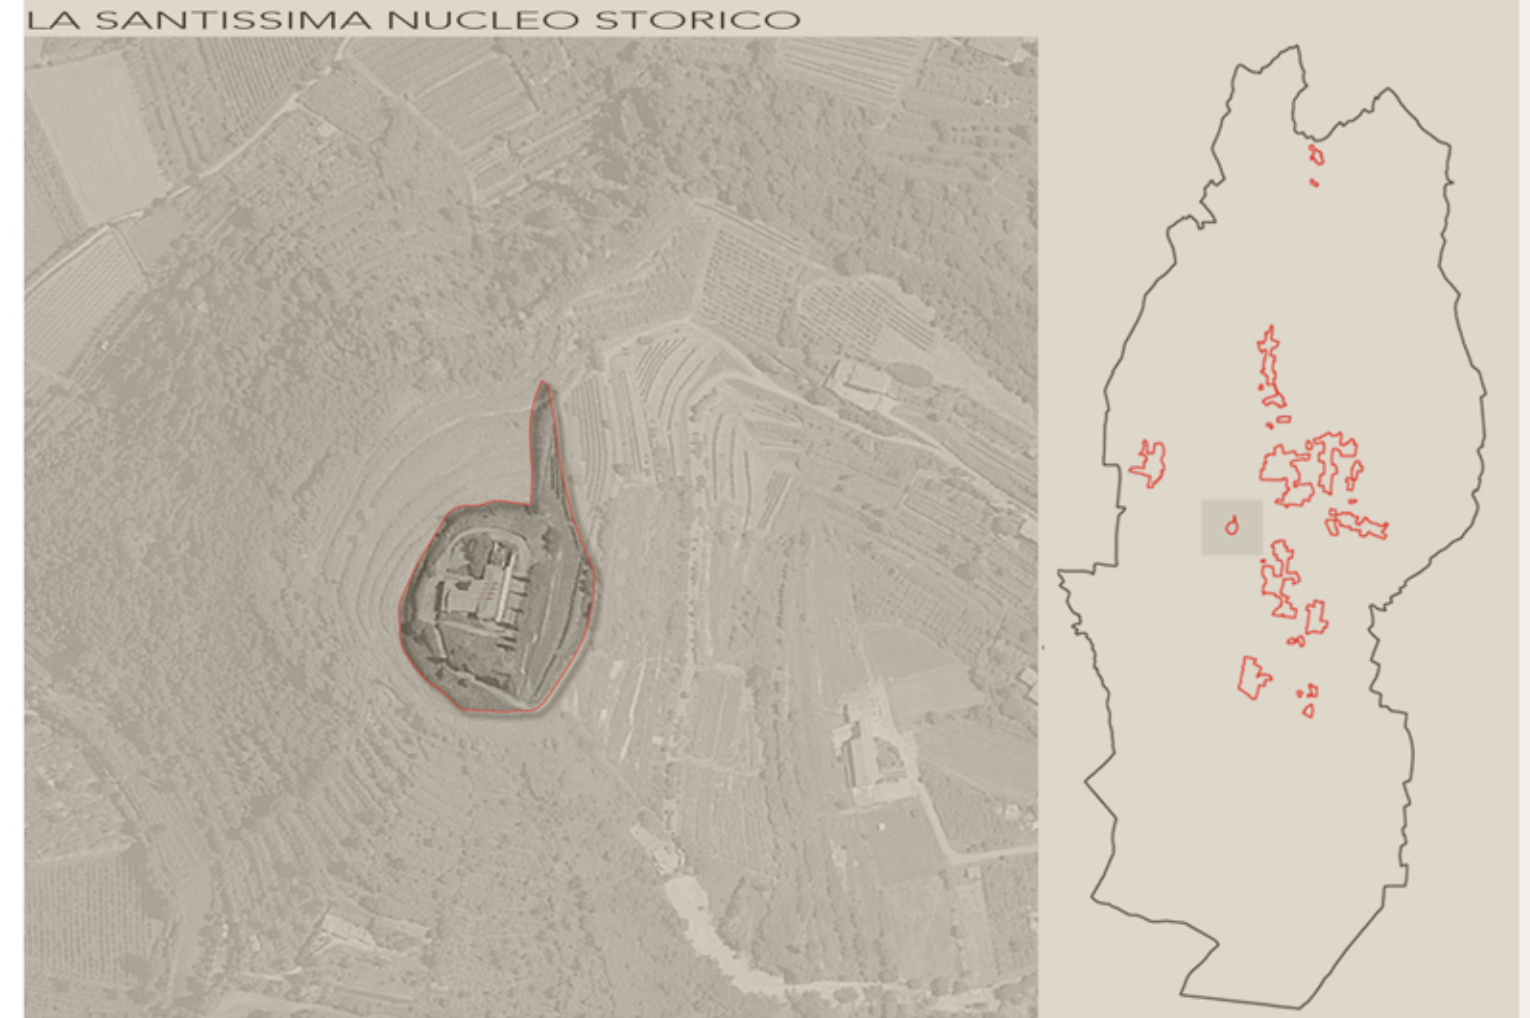

VISTA PANORAMICA DEL PAESE