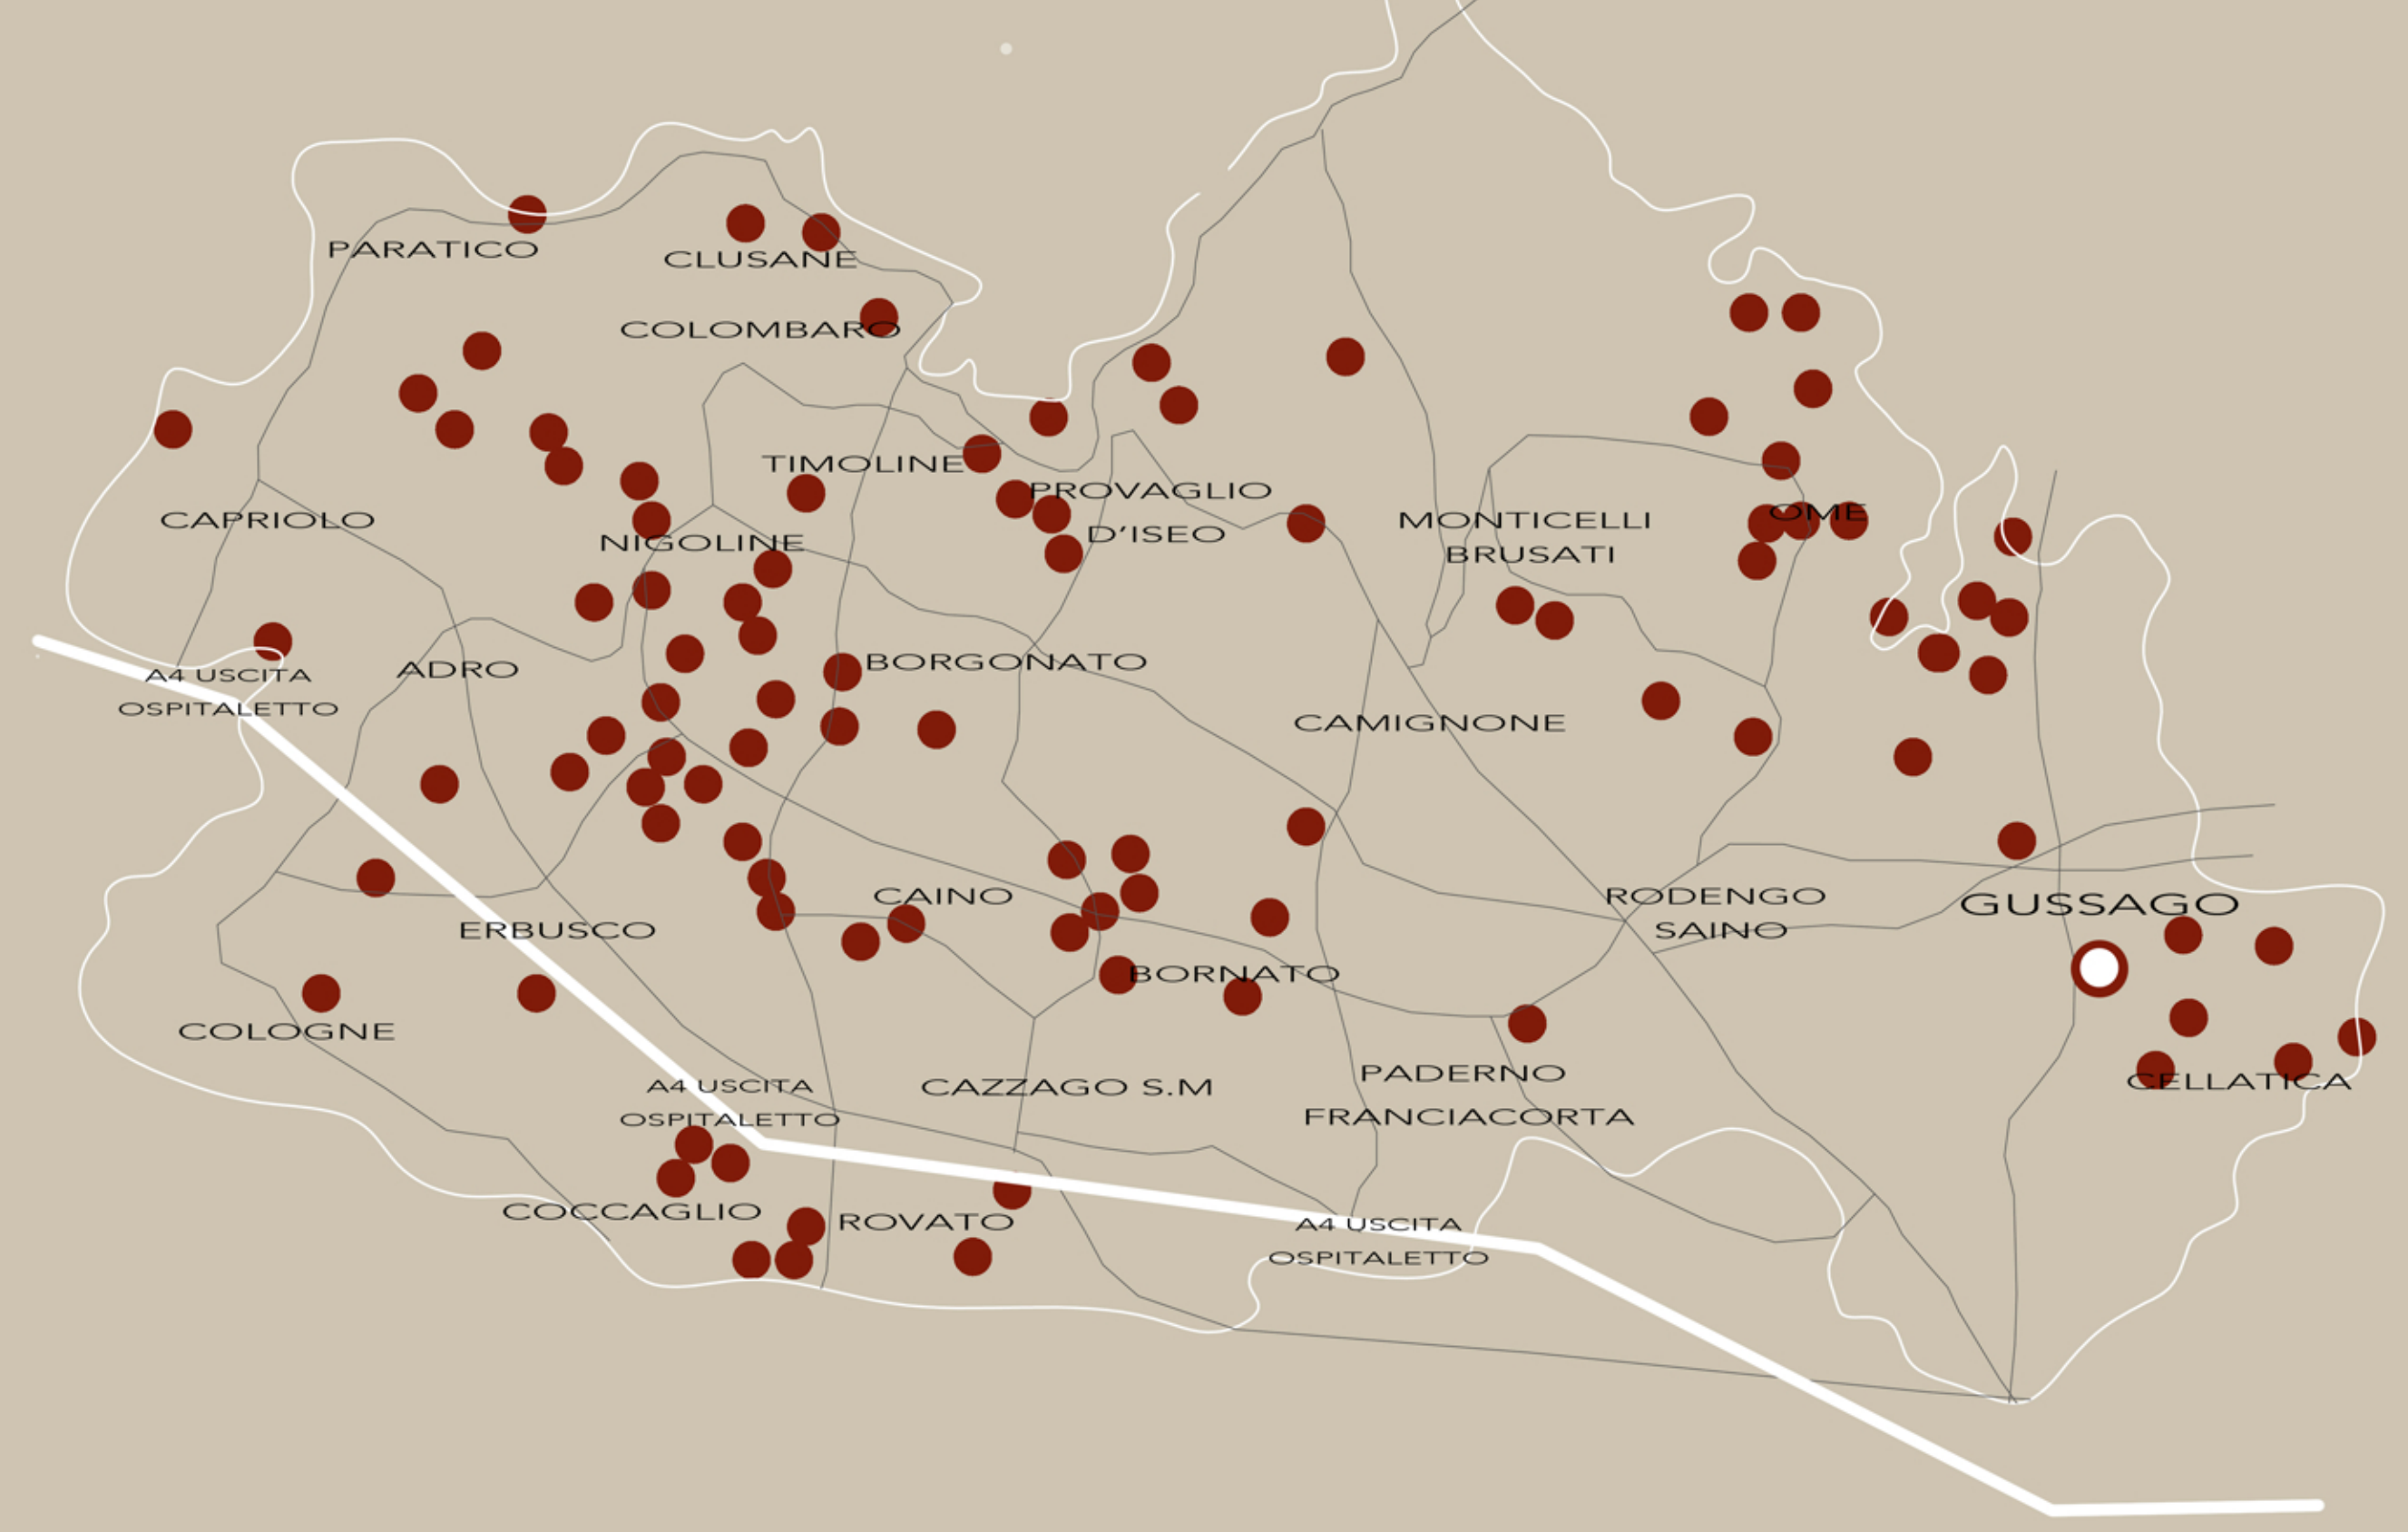

LE CANTINE IN FRANCIACORTA

LE CANTINE DELLA STRADA DEL VINO

Abrami elisabetta, PROVAGLIO D'ISEO
Al Rocol, OME
Antica Fratta, MONTICELLI BRUSATI
Azienda agricola Fratelli Berlucci, BORGONATO DI CORTE FRANCA
Azienda Agricola Messuati Luigi, ISEO
Azienda Vitivinicola La Ricafana, COLOGNE
Barbogio De Galioncelli, CORTE FRANCA
Bariselli Gabriella, ERBUSCO
Barone Pizzini, PROVAGLIO D'ISEO
Bellavista, ADRO
Berlucci Guido, BORGONATO DI CORTE FRANCA
Bersi Serlini, PROVAGLIO D'ISEO
Biondelli, CAZZAGO SAN MARTINO
Bonfadini, ISEO
Borgo la Guillinaccia, RODENGO SAIANO
Cà del vent, CELLATICA
Cà dei colli, MONTICELLI BRUSATI
Cà Dei Boschi, ERBUSCO
Camossi, ERBUSCO
Castello Bonomi Tenuta in Franciacorta, COCCAGLIO
Castello di Gussago La Santissima, GUSSAGO
Collina della Stella, GUSSAGO

Concadi Castaldi, ADRO
Cooperativa Cellatica Gussago, CELLATICA
Del Castello di Orlando, CAZZAGO SAN MARTINO
Gatti Enrico, ERBUSCO
Il Dossio, CORTE FRANCA
Il Mosini, PASSIRANO
La Boscaiola, COLOGNE
La Casotta, COCCAGLIO
La Costa di Ome, OME
La Fiorita, OME
La Montina, MONTICELLI BRUSATI
La Torre, ADRO
La Valle, RODENGO SAIANO
Le Cantone, GUSSAGO
Lo Spariere, MONTICELLI BRUSATI
Le quattro Terre, CORTE FRANCA
Majolini, OME
Monterossa, CAZZAGO SAN MARTINO
Ricci Curbastro, CAPRIOLO
Riva di Franciacorta, PROVAGLIO D'ISEO
San Cristoforo, Erbusco
Villa Crespi a Muratori, ADRO
Villa Franciacorta, MONTICELLI BRUSATI
Villa Giuliana, MONTICELLI BRUSATI