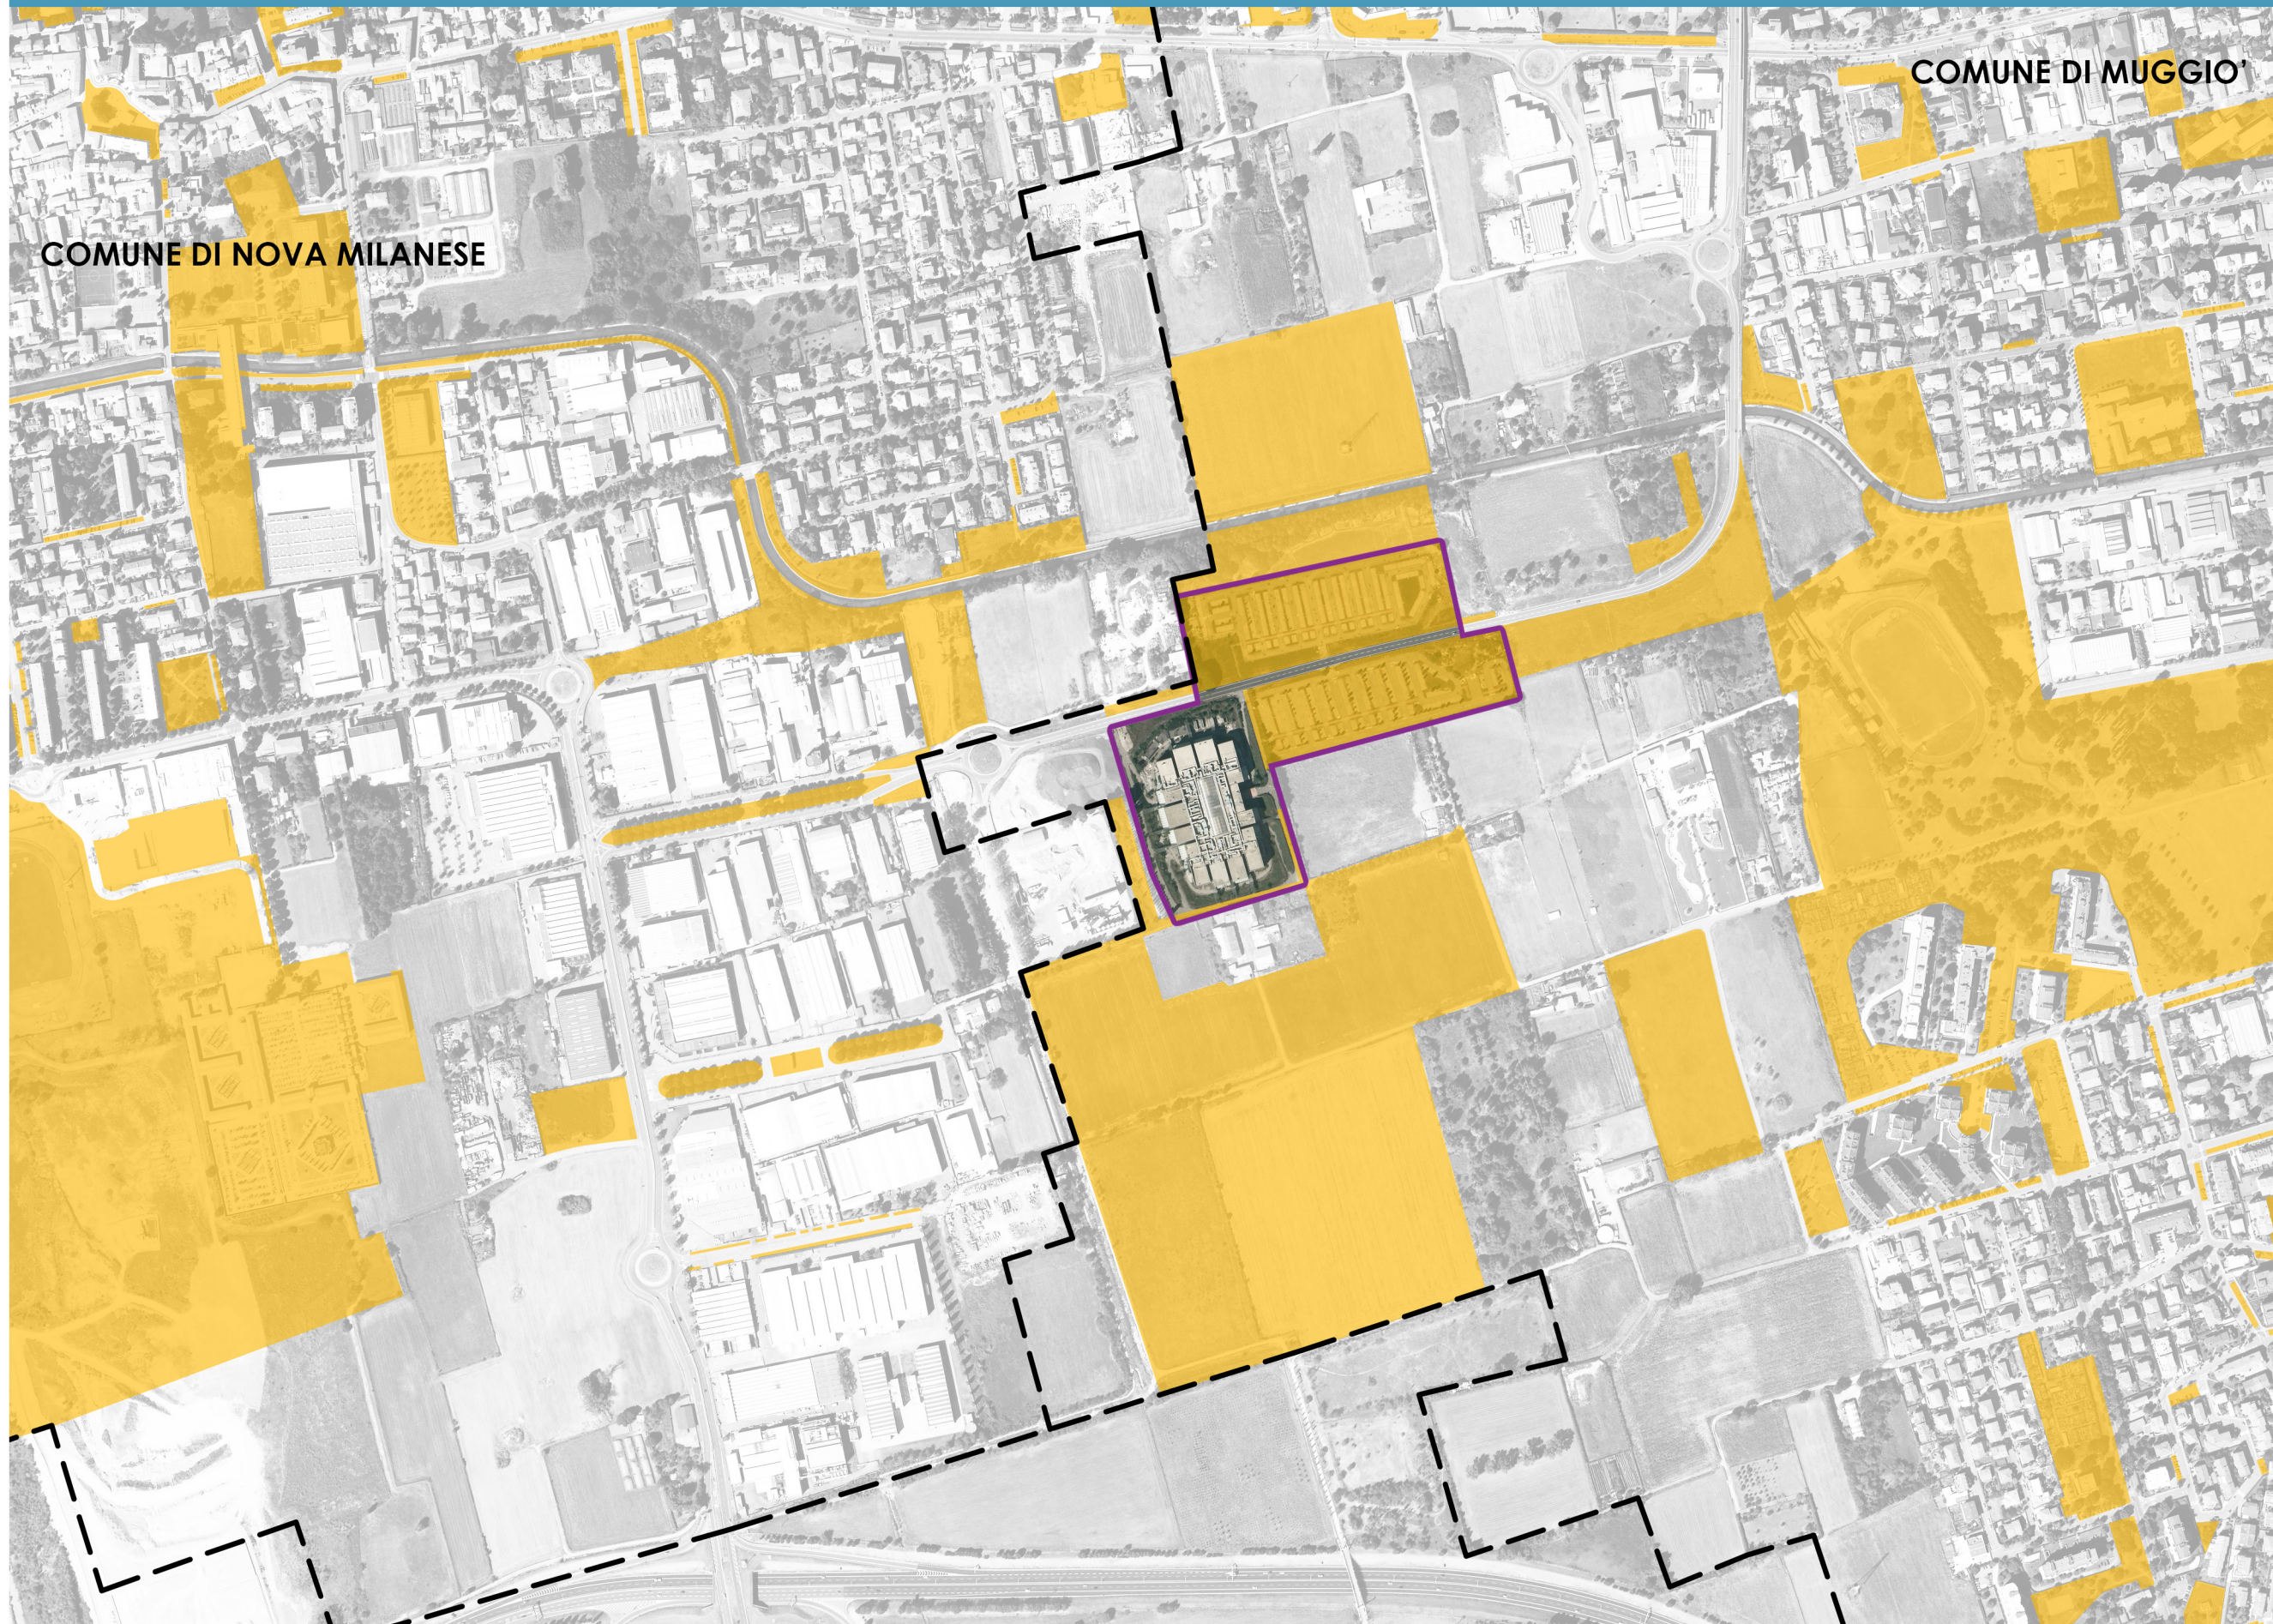

POLITECNICO DI MILANO
Scuola di Architettura e Società

Corso di Laurea Magistrale in
Architettura
A.A. 2012-2013

DEMALLING COME
OPPORTUNITA' DI RILANCIO
DEL SISTEMA LOCALE
Un progetto di riuso per il multiplex
dismesso di Muggiò (MB)

Roberto Mazzariol
Matricola: 755583

Relatore:
Prof. Luca Tamini

Scala 1:6.000

Fonti:

- Comune di Muggiò, PGT, approvato il 18-12-09 e pubblicato sul B.U.R.L. il 12-05-10; tavola SA 01 del Piano dei Servizi
- Comune di Nova Milanese, PGT, approvato il 24-09-10 e pubblicato sul B.U.R.L. il 09-03-11; tavola PdS-A del Piano dei Servizi
- Bing Maps, ortofotografia aerea, 2013

Legenda

Aree di proprietà comunale o di uso pubblico

Confini comunali

Magic Movie Park

TAVOLA 09