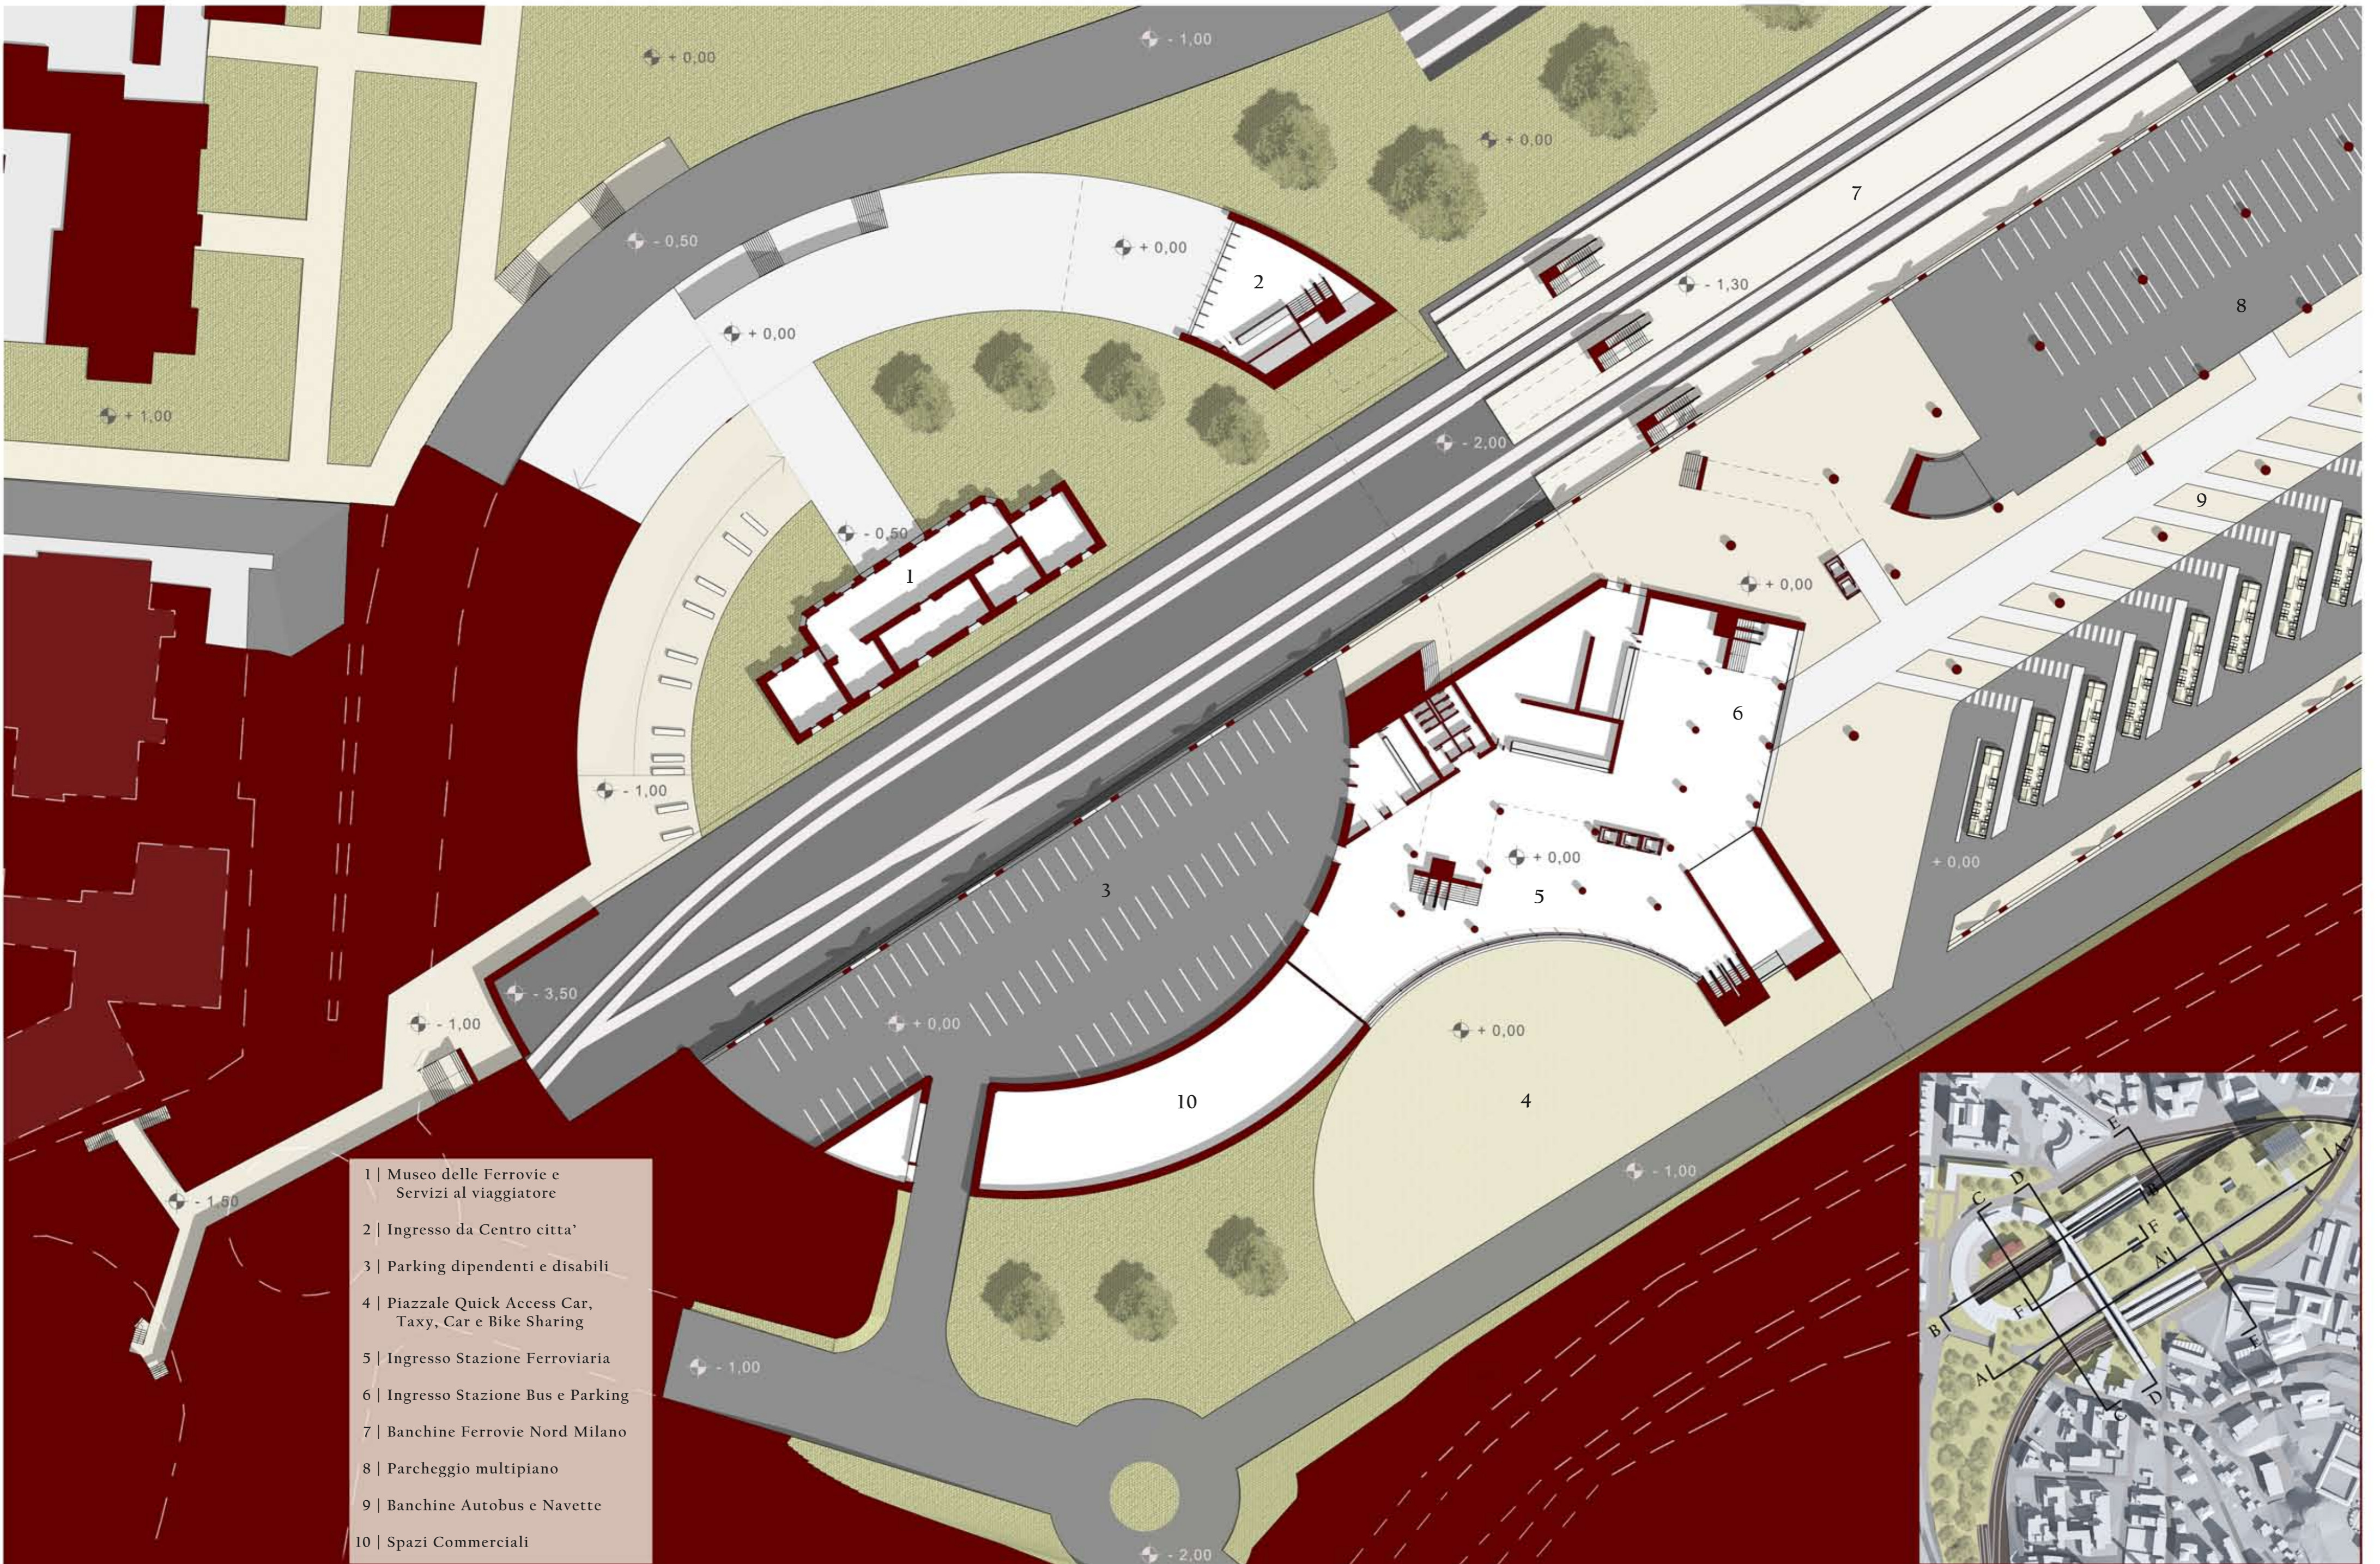

Assonometria Est

Sezione C - C

scala 1:500

Pianta Piano Terra | 1,2 m sul livello del Piazzale Kennedy

scala 1:500