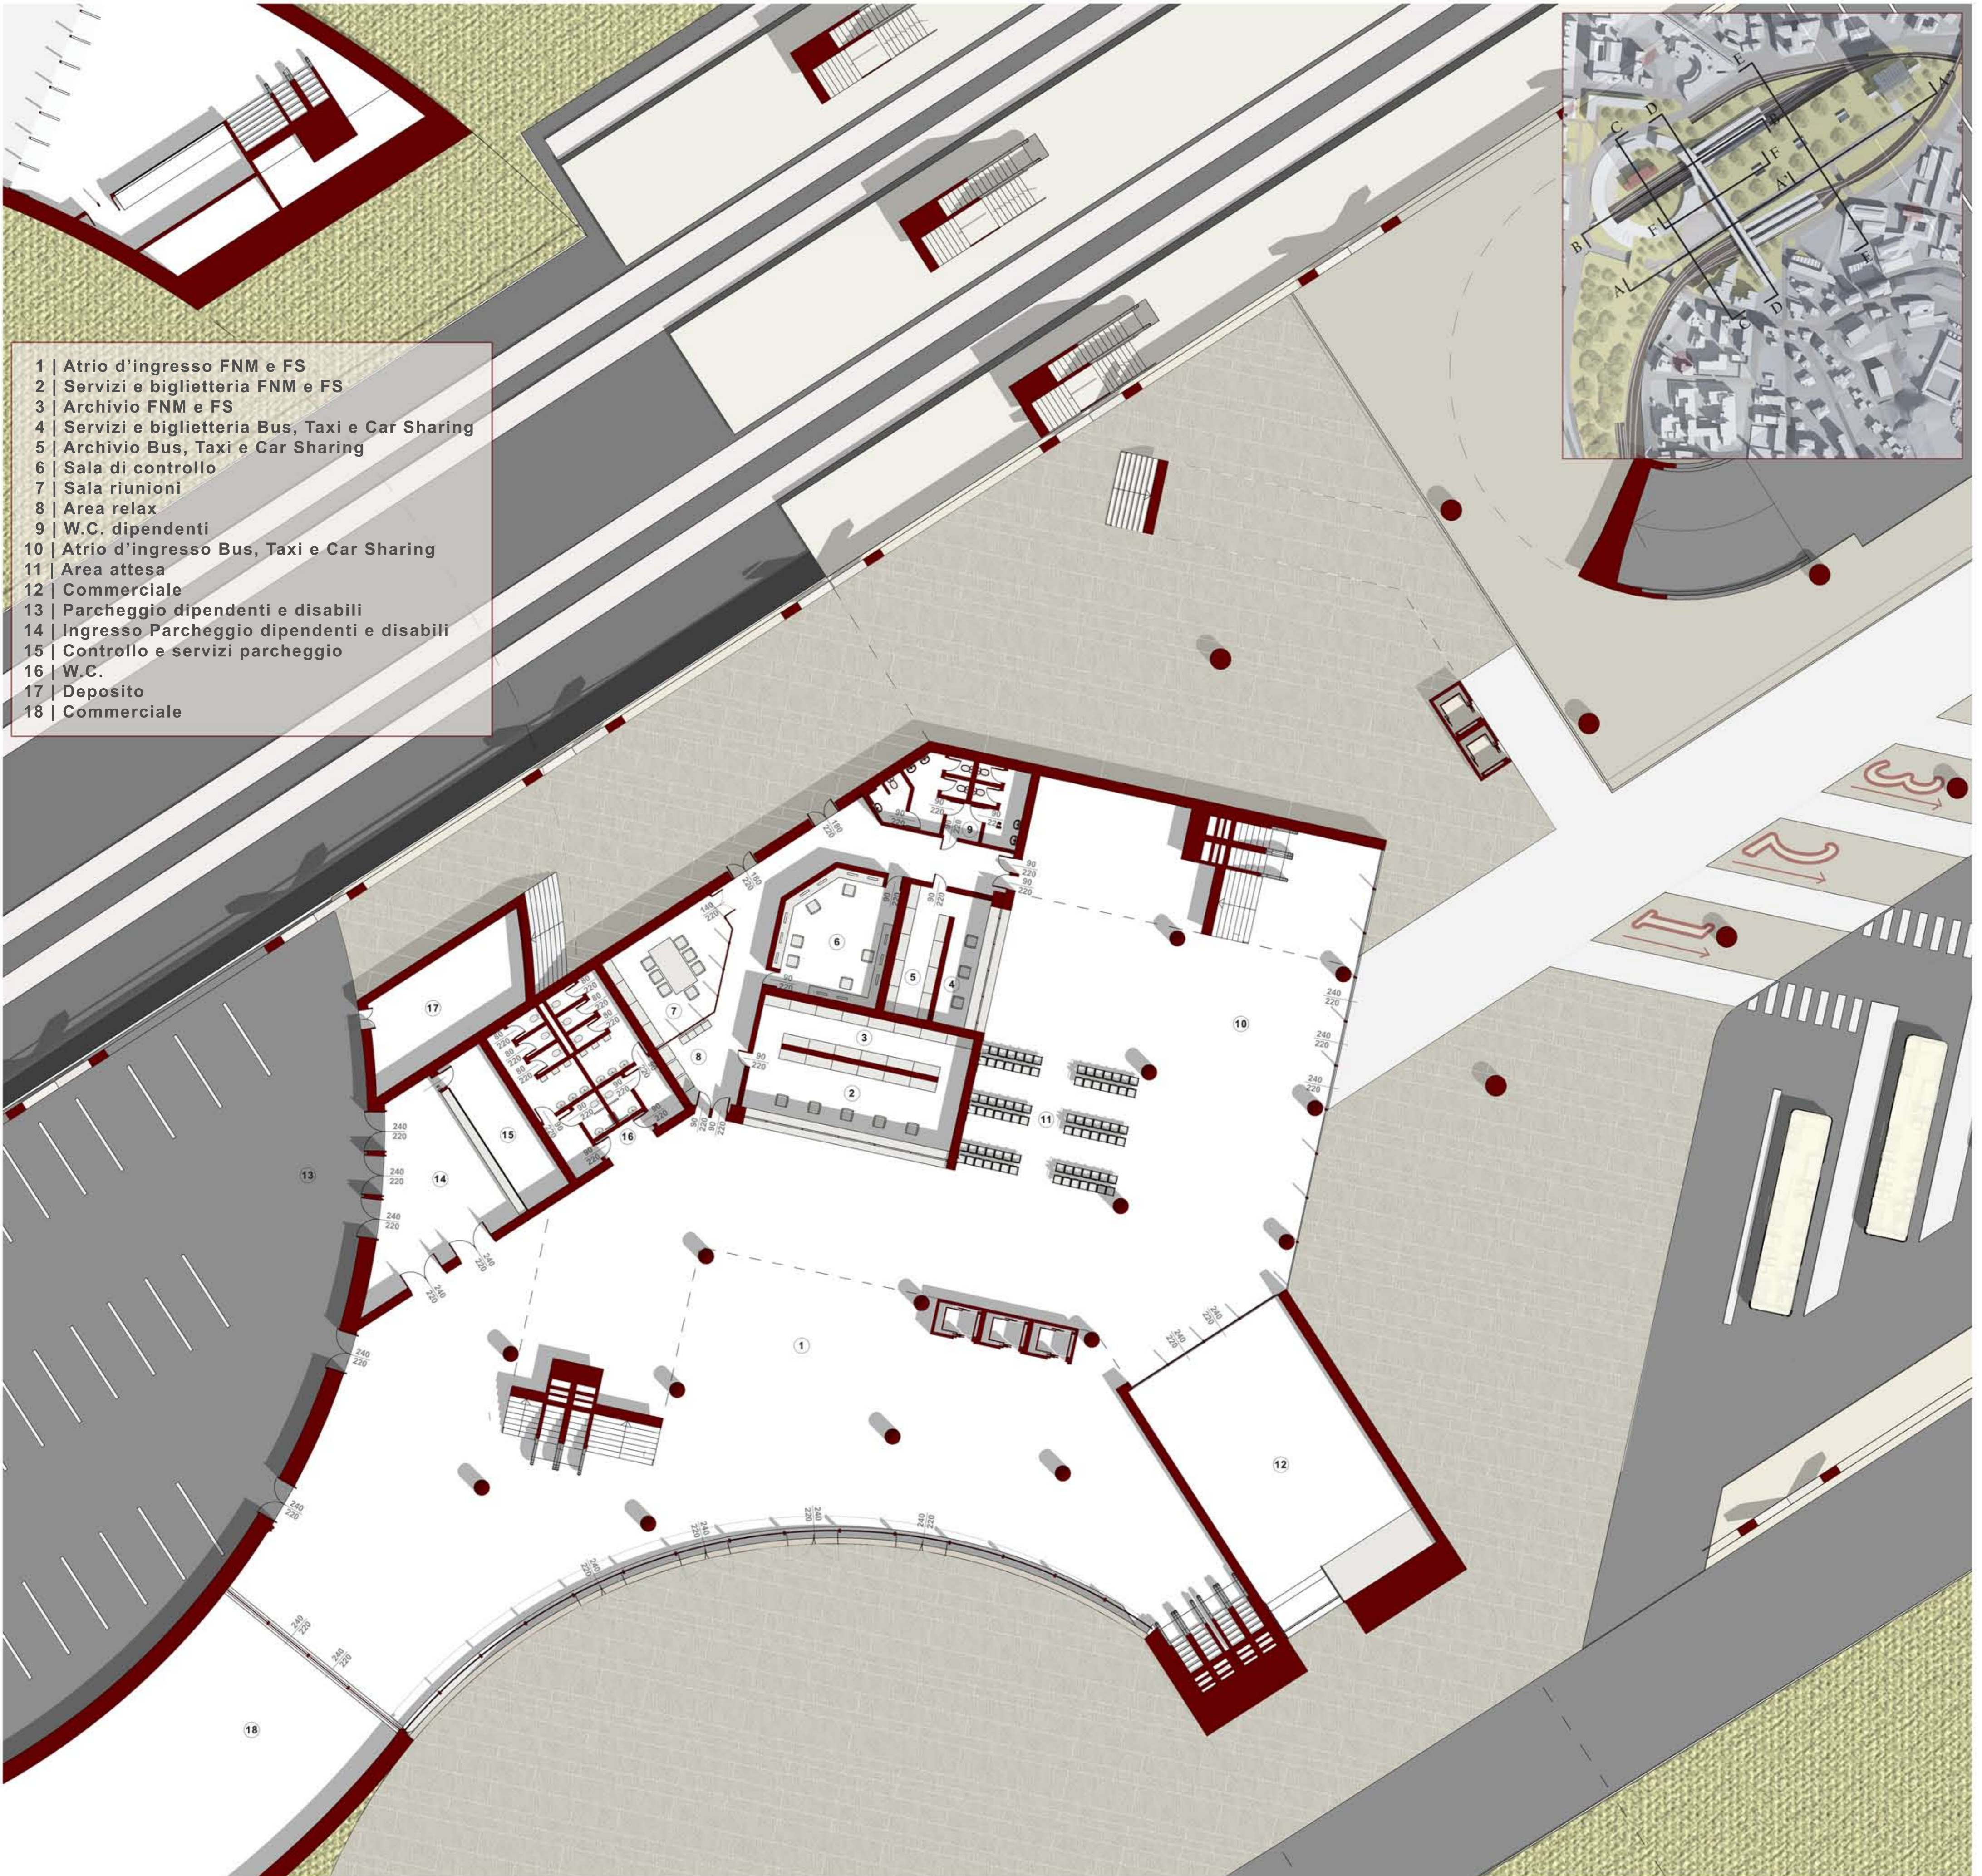

Sezione F - F

scala 1:200

- 1 | Atrio d'ingresso FNM e FS
- 2 | Servizi e biglietteria FNM e FS
- 3 | Archivio FNM e FS
- 4 | Servizi e biglietteria Bus, Taxi e Car Sharing
- 5 | Archivio Bus, Taxi e Car Sharing
- 6 | Sala di controllo
- 7 | Sala riunioni
- 8 | Area relax
- 9 | W.C. dipendenti
- 10 | Atrio d'ingresso Bus, Taxi e Car Sharing
- 11 | Area attesa
- 12 | Commerciale
- 13 | Parcheggio dipendenti e disabili
- 14 | Ingresso Parcheggio dipendenti e disabili
- 15 | Controllo e servizi parcheggio
- 16 | W.C.
- 17 | Deposito
- 18 | Commerciale

Pianta Piano Terra | 1,2 m sul livello del Piazzale Kennedy

scala 1:200