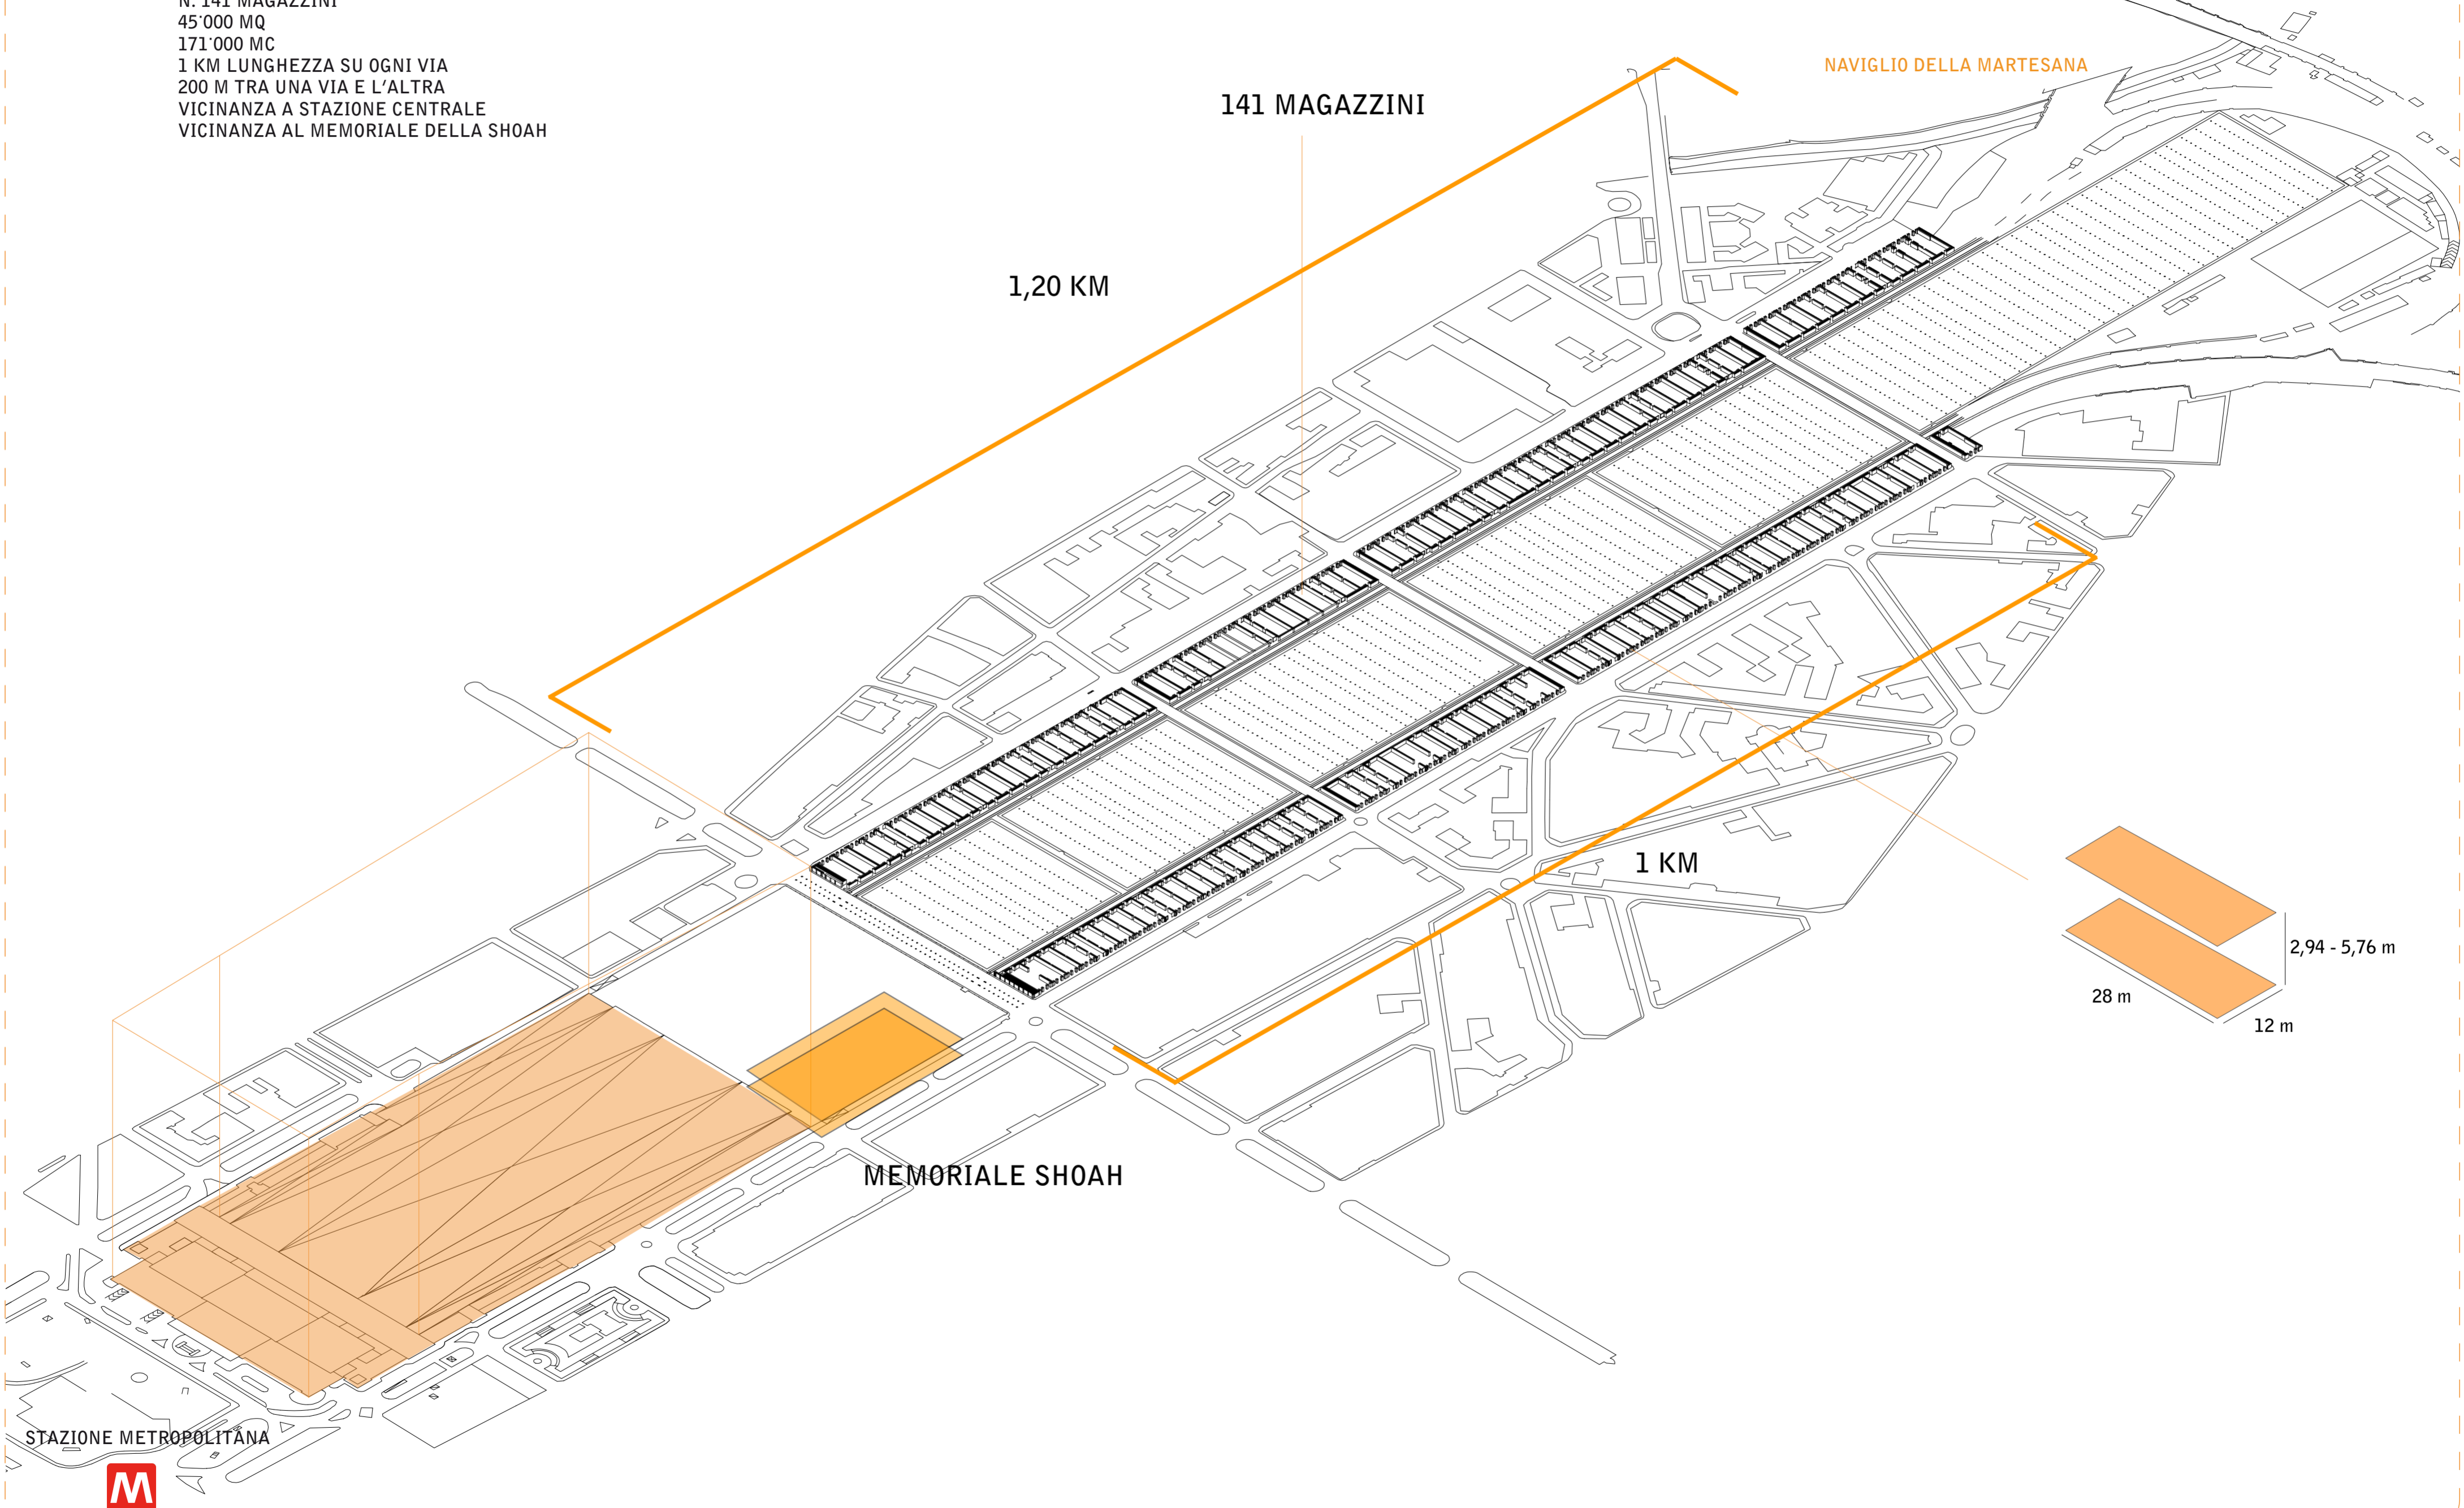

PERCHÈ I MAGAZZINI RACCORDATI

N. 141 MAGAZZINI
45'000 MQ
171'000 MC
1 KM LUNGHEZZA SU OGNI VIA
200 M TRA UNA VIA E L'ALTRA
VICINANZA A STAZIONE CENTRALE
VICINANZA AL MEMORIALE DELLA SHOAH

141 MAGAZZINI

1,20 KM

NAVIGLIO DELLA MARTESANA

1 KM

MEMORIALE SHOAH

2,94 - 5,76 m

28 m

12 m

STAZIONE METROPOLITANA