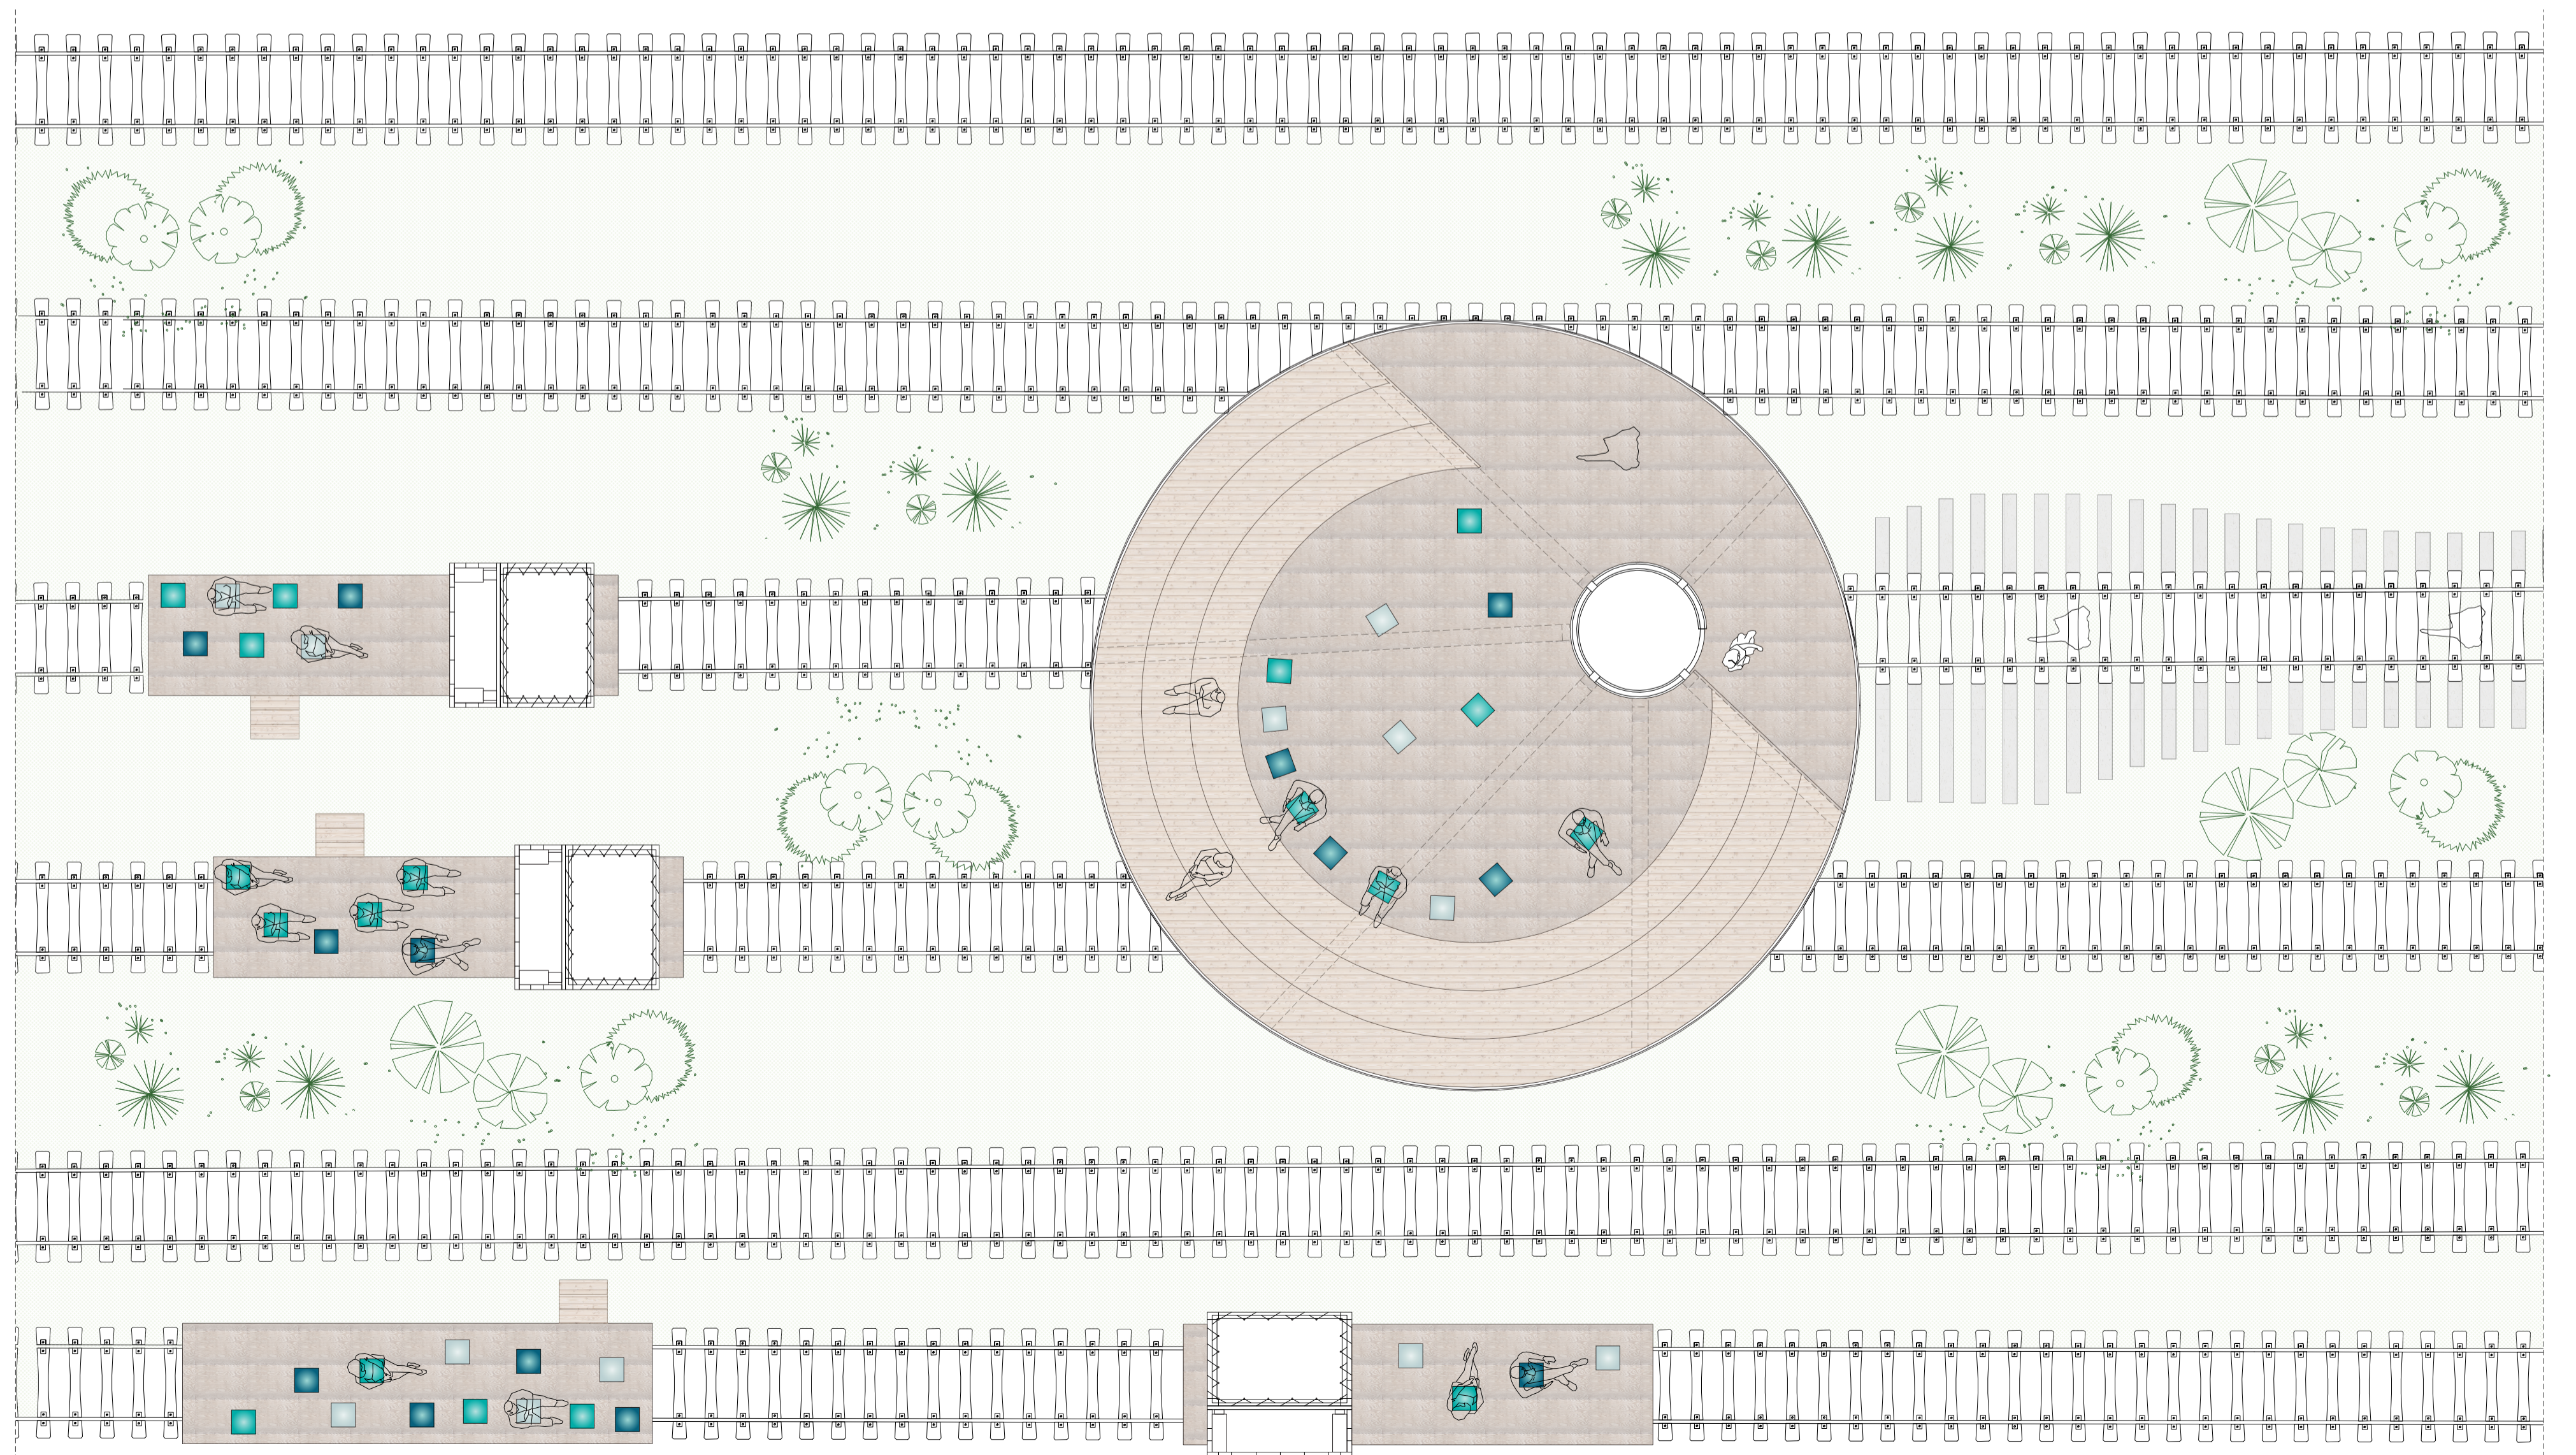

BELVEDERE

SEZIONE TRASVERSALE
scala 1:100

PIANTA QUOTA BINARI
scala 1:100

SALIRE SBIRCIANDO
fusione alluminio traforato
1800/600/8 mm

STRUTTURA IN ACCIAIO
pilastro scatolare
15x15 mm

SALIRE MOSTRANDO
scatole informative

TUBO TELESCOPICO

VETRO DOPPIO
SPESSORE 3 CM