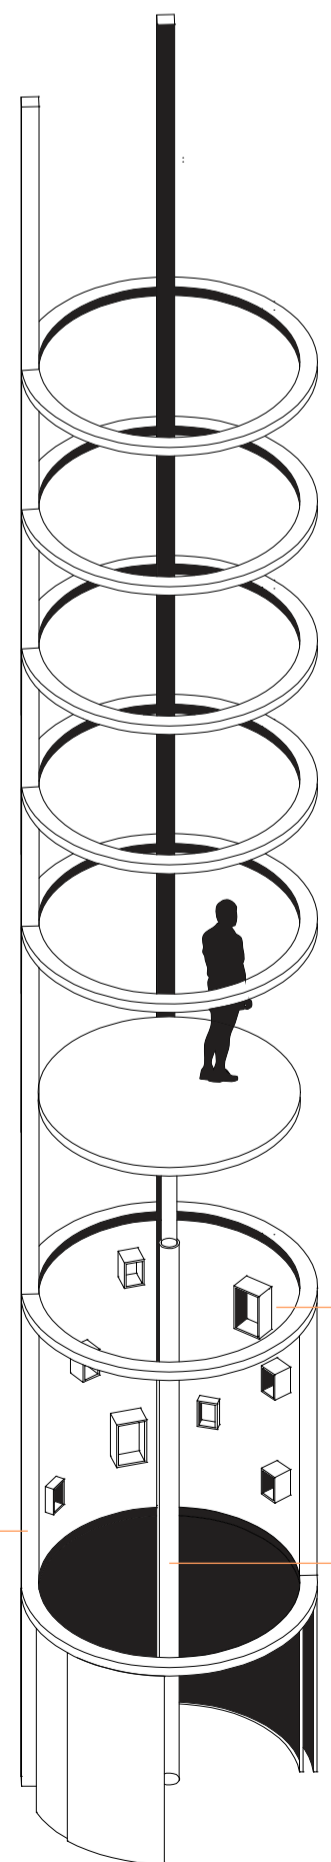

BELVEDERE

SEZIONE TRASVERSALE
scala 1:100

PIANTA QUOTA BINARI
scala 1:100

SALIRE SBIRCIANDO
fusione alluminio traforato
1800/600/8 mm

STRUTTURA IN ACCIAIO
pilastro scatolare
15x15 mm

SALIRE MOSTRANDO
scatole informative

TUBO TELESCOPICO

VETRO DOPPIO
SPESSORE 3 CM