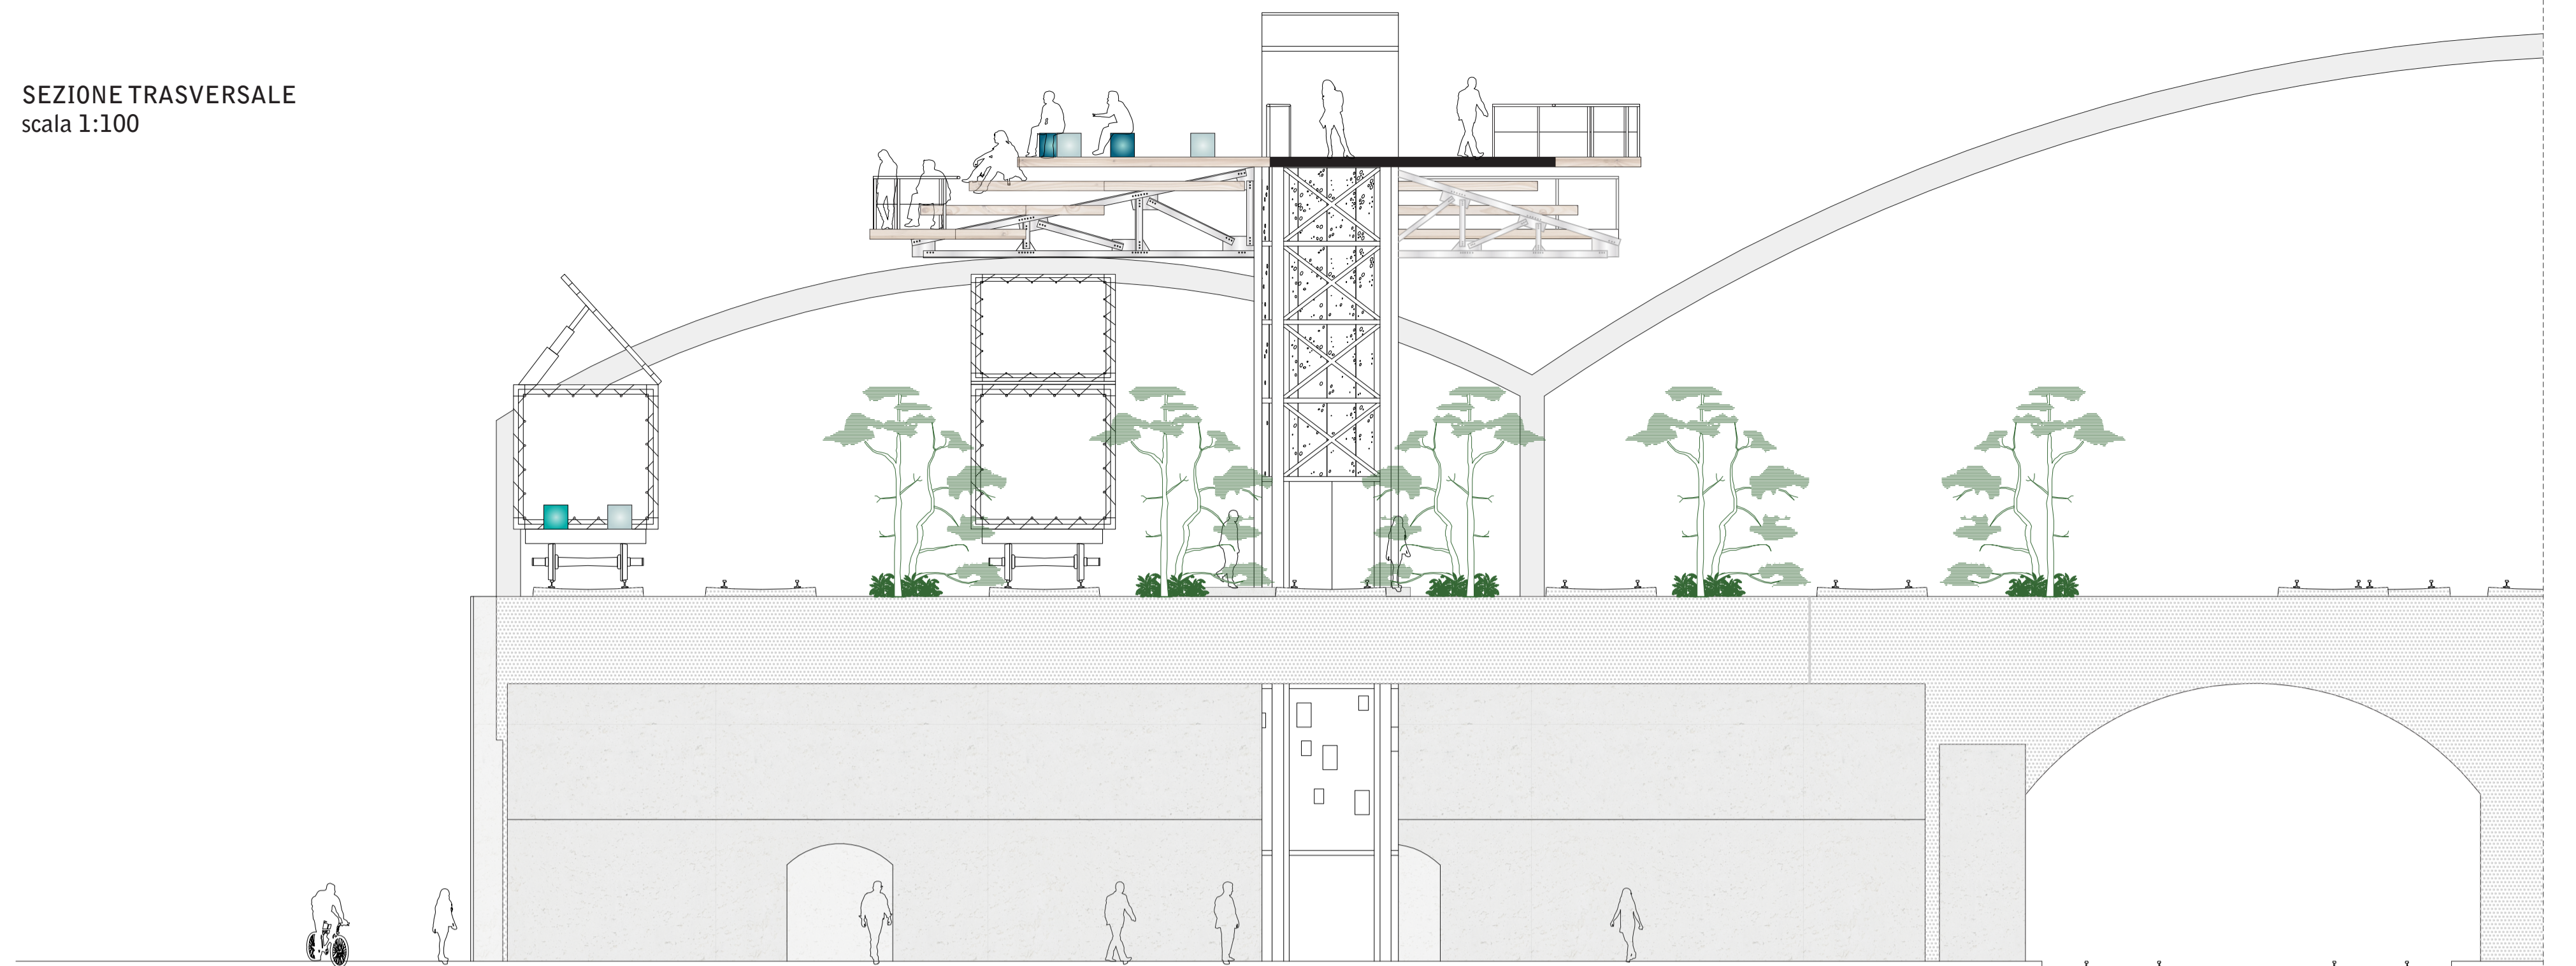

BELVEDERE

SEZIONE TRASVERSALE
scala 1:100

PIANTA QUOTA BINARI
scala 1:100

SALIRE SBIRCIANDO
fusione alluminio traforato
1800/600/8 mm

STRUTTURA IN ACCIAIO
pilastro scatolare
15x15 mm

SALIRE MOSTRANDO
scatole informative

TUBO TELESCOPICO

VETRO DOPPIO
SPESSORE 3 CM