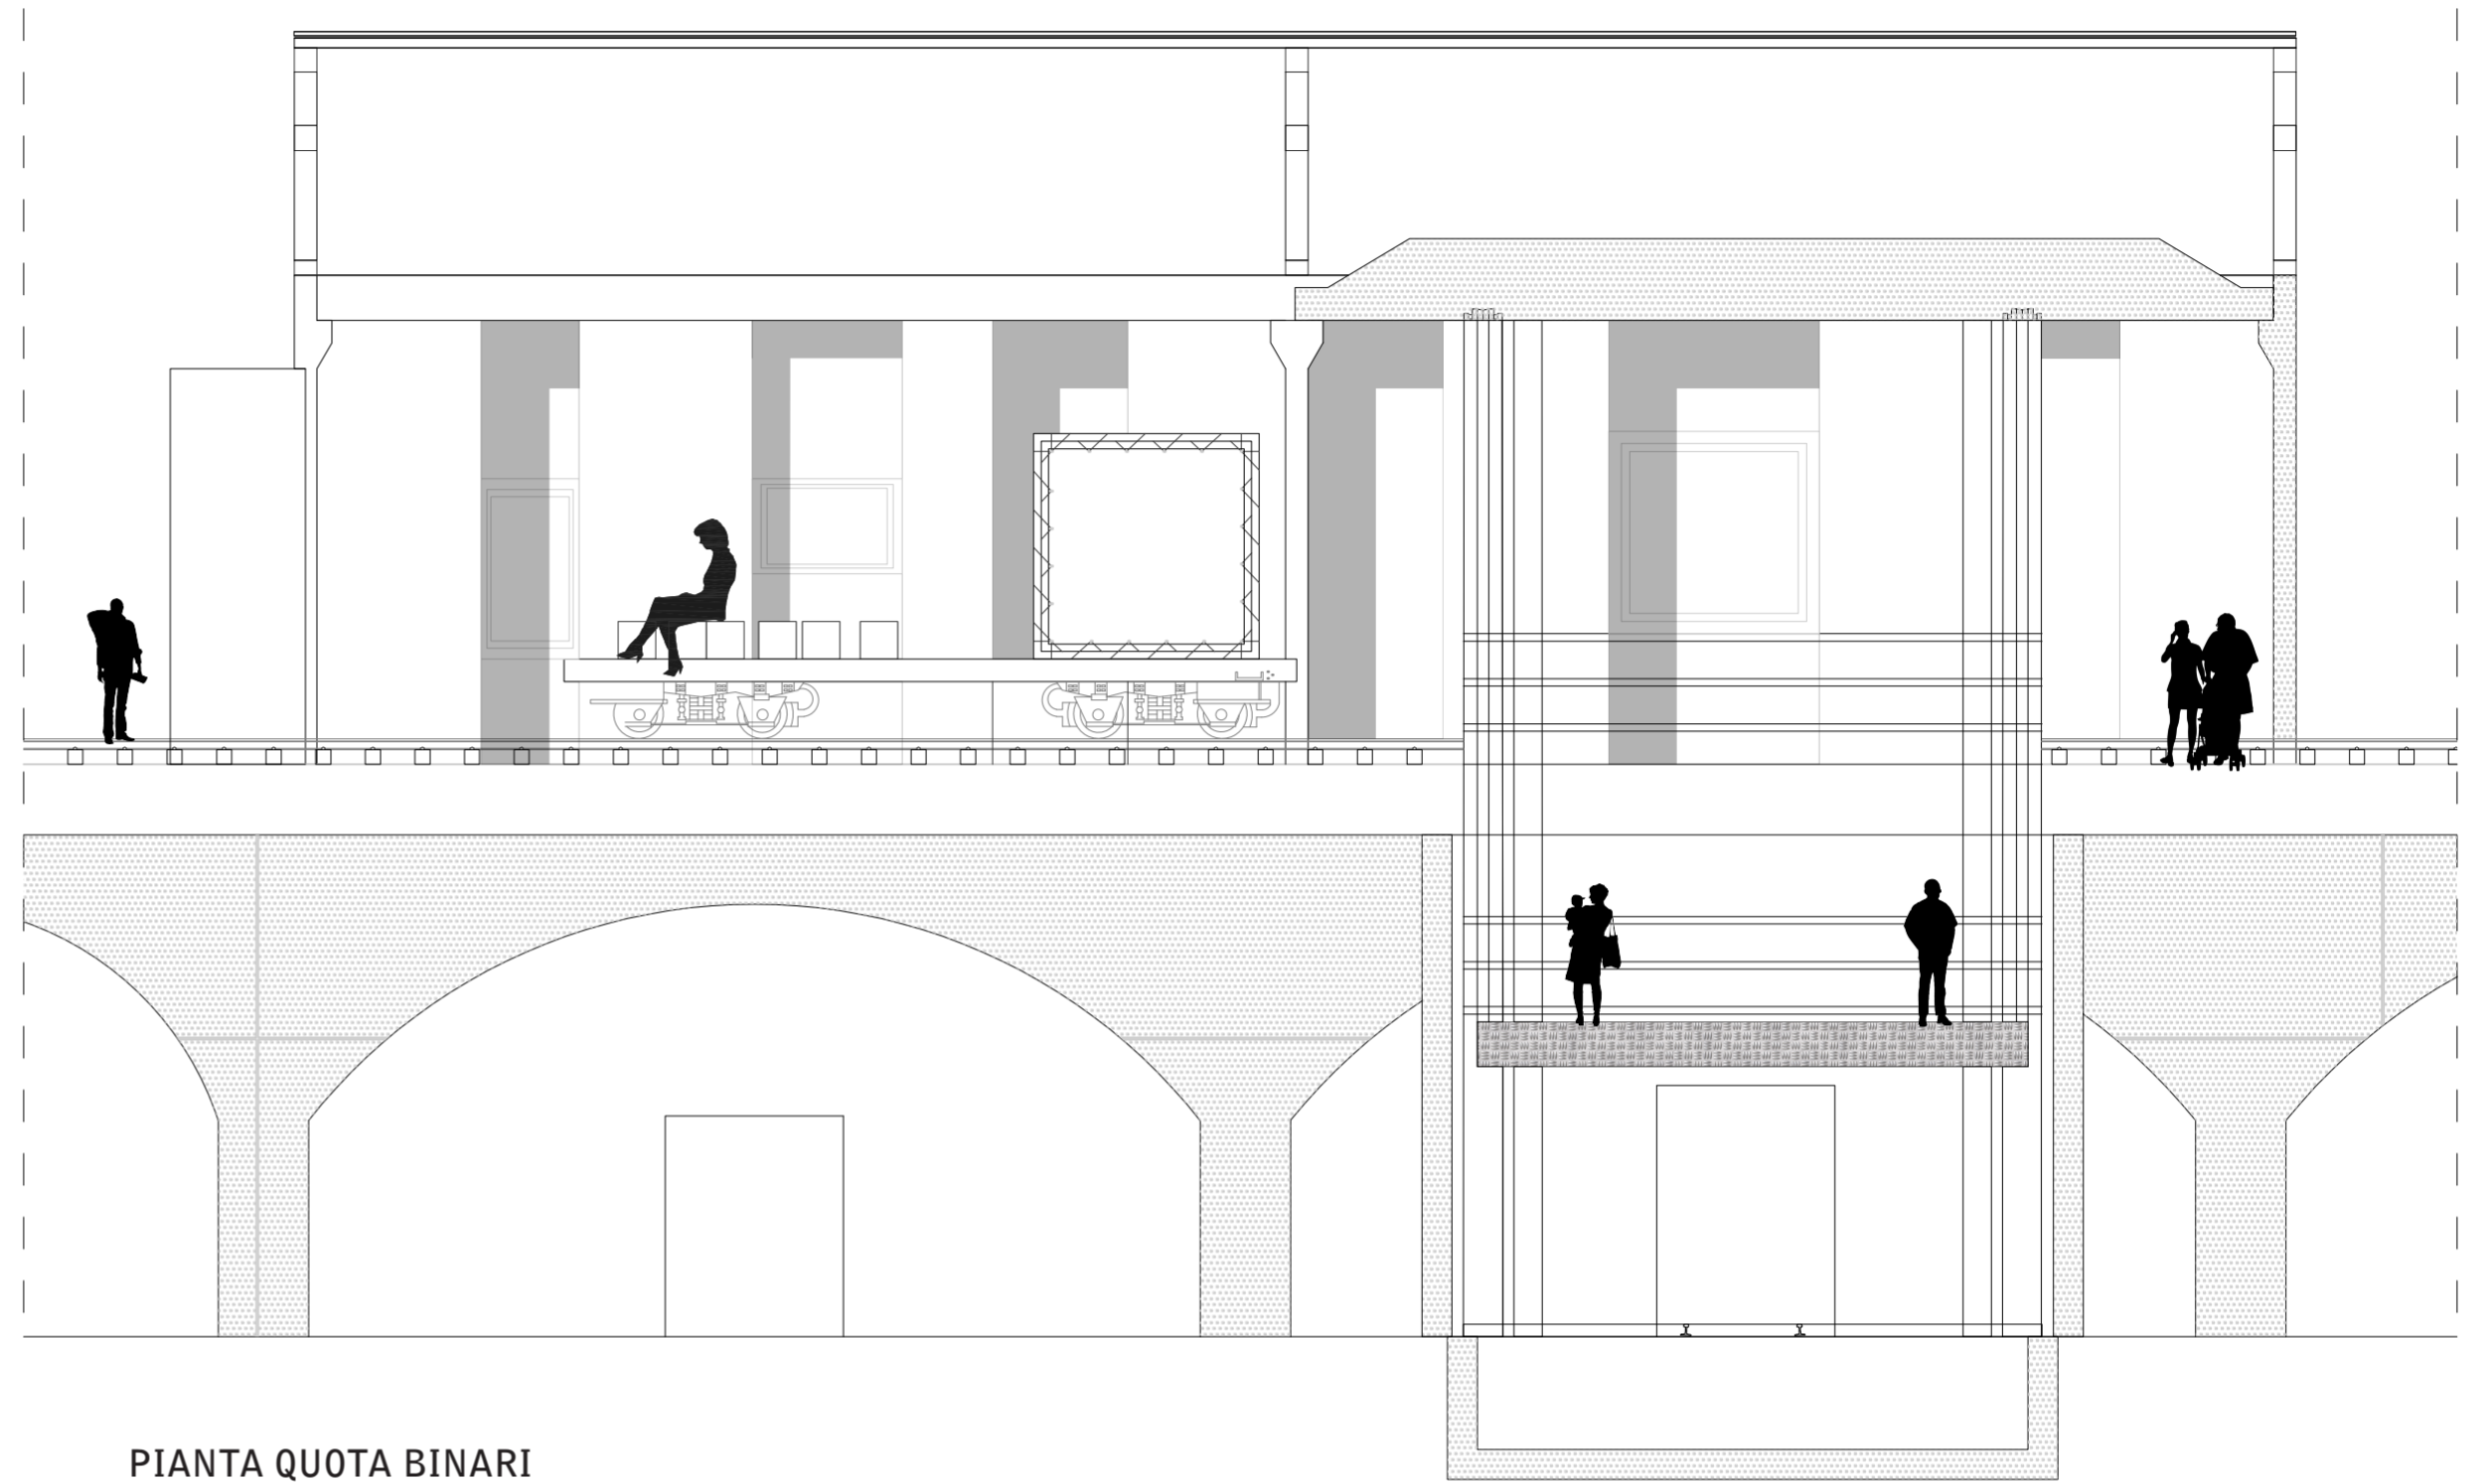

MONTACARICHI

SEZIONE LONGITUDINALE scala 1:100

PIANTA QUOTA BINARI scala 1:100

TRAVERSI IN ACCIAIO
10 CM