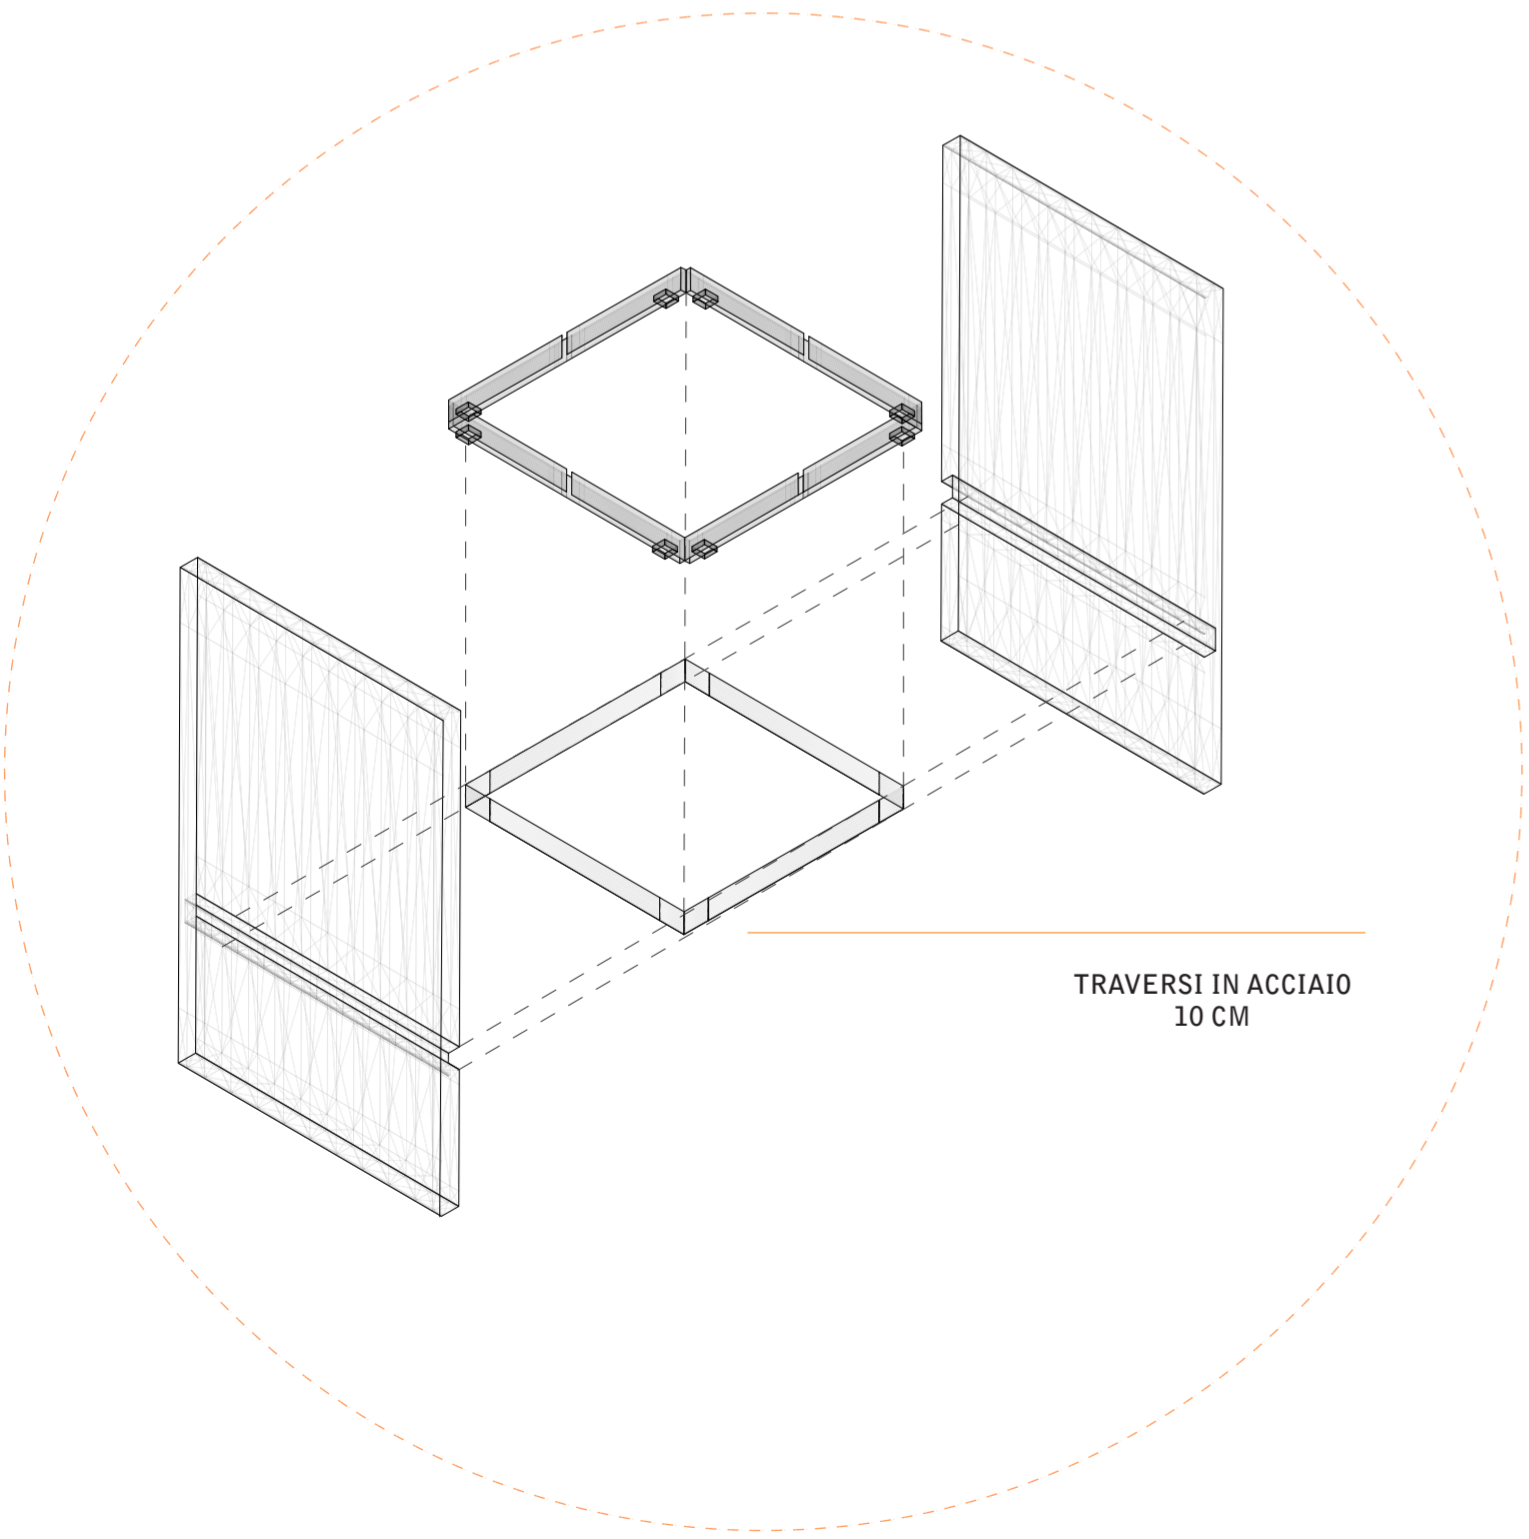

MONTACARICHI

SEZIONE LONGITUDINALE scala 1:100

PIANTA QUOTA BINARI scala 1:100

TRAVERSI IN ACCIAIO
10 CM