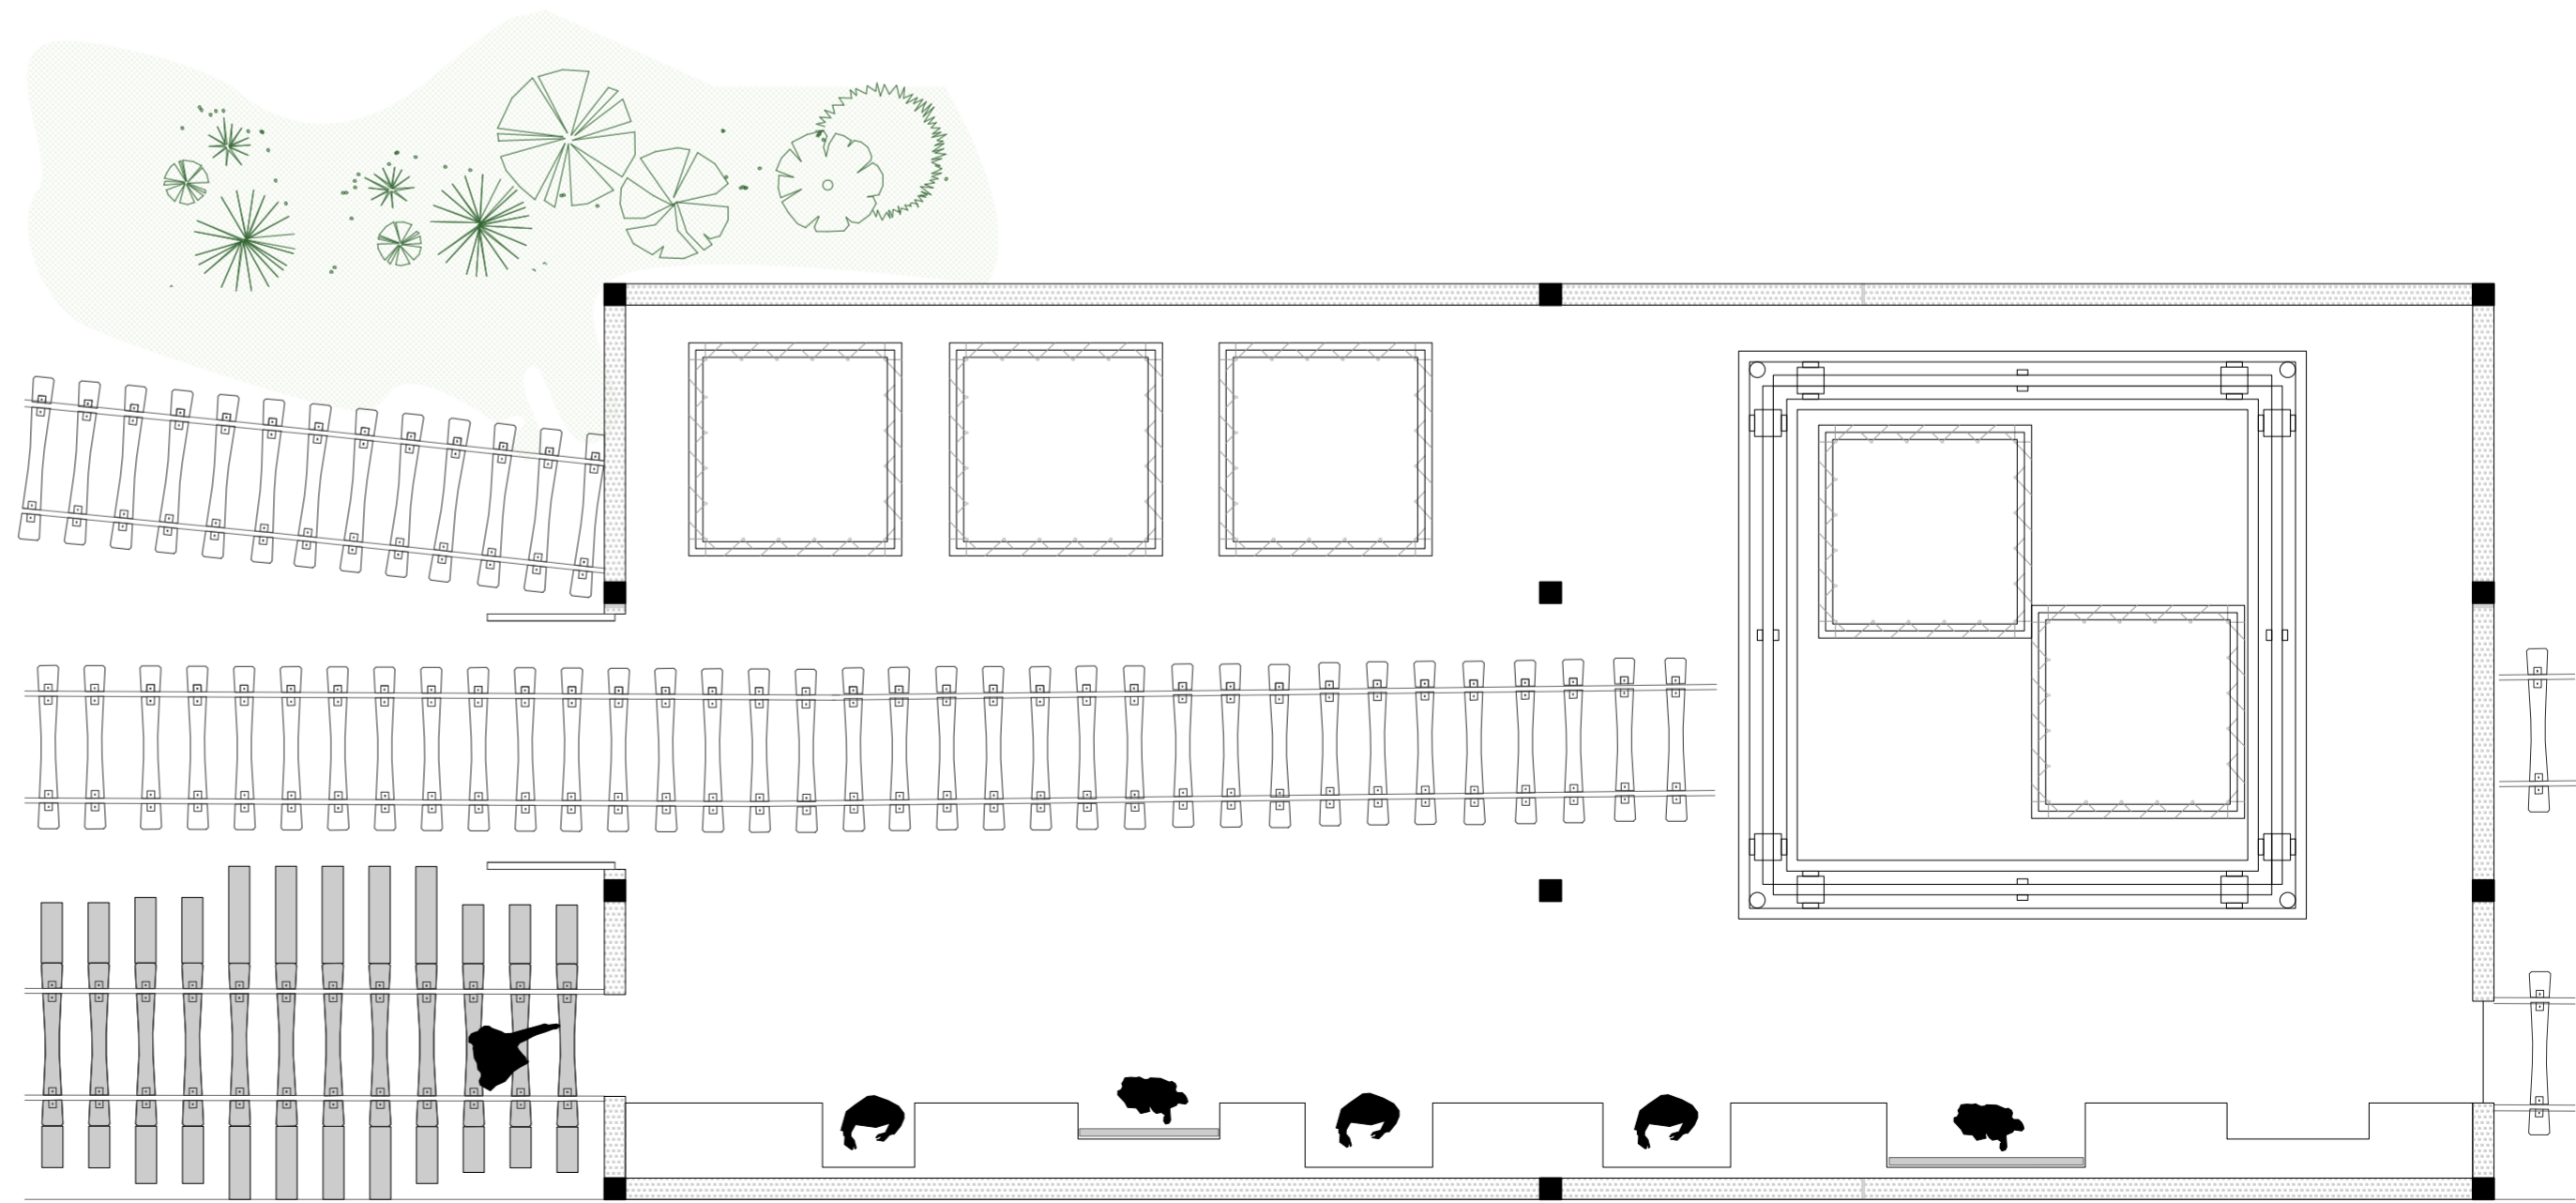

MONTACARICHI

SEZIONE LONGITUDINALE scala 1:100

PIANTA QUOTA BINARI scala 1:100

TRAVERSI IN ACCIAIO
10 CM