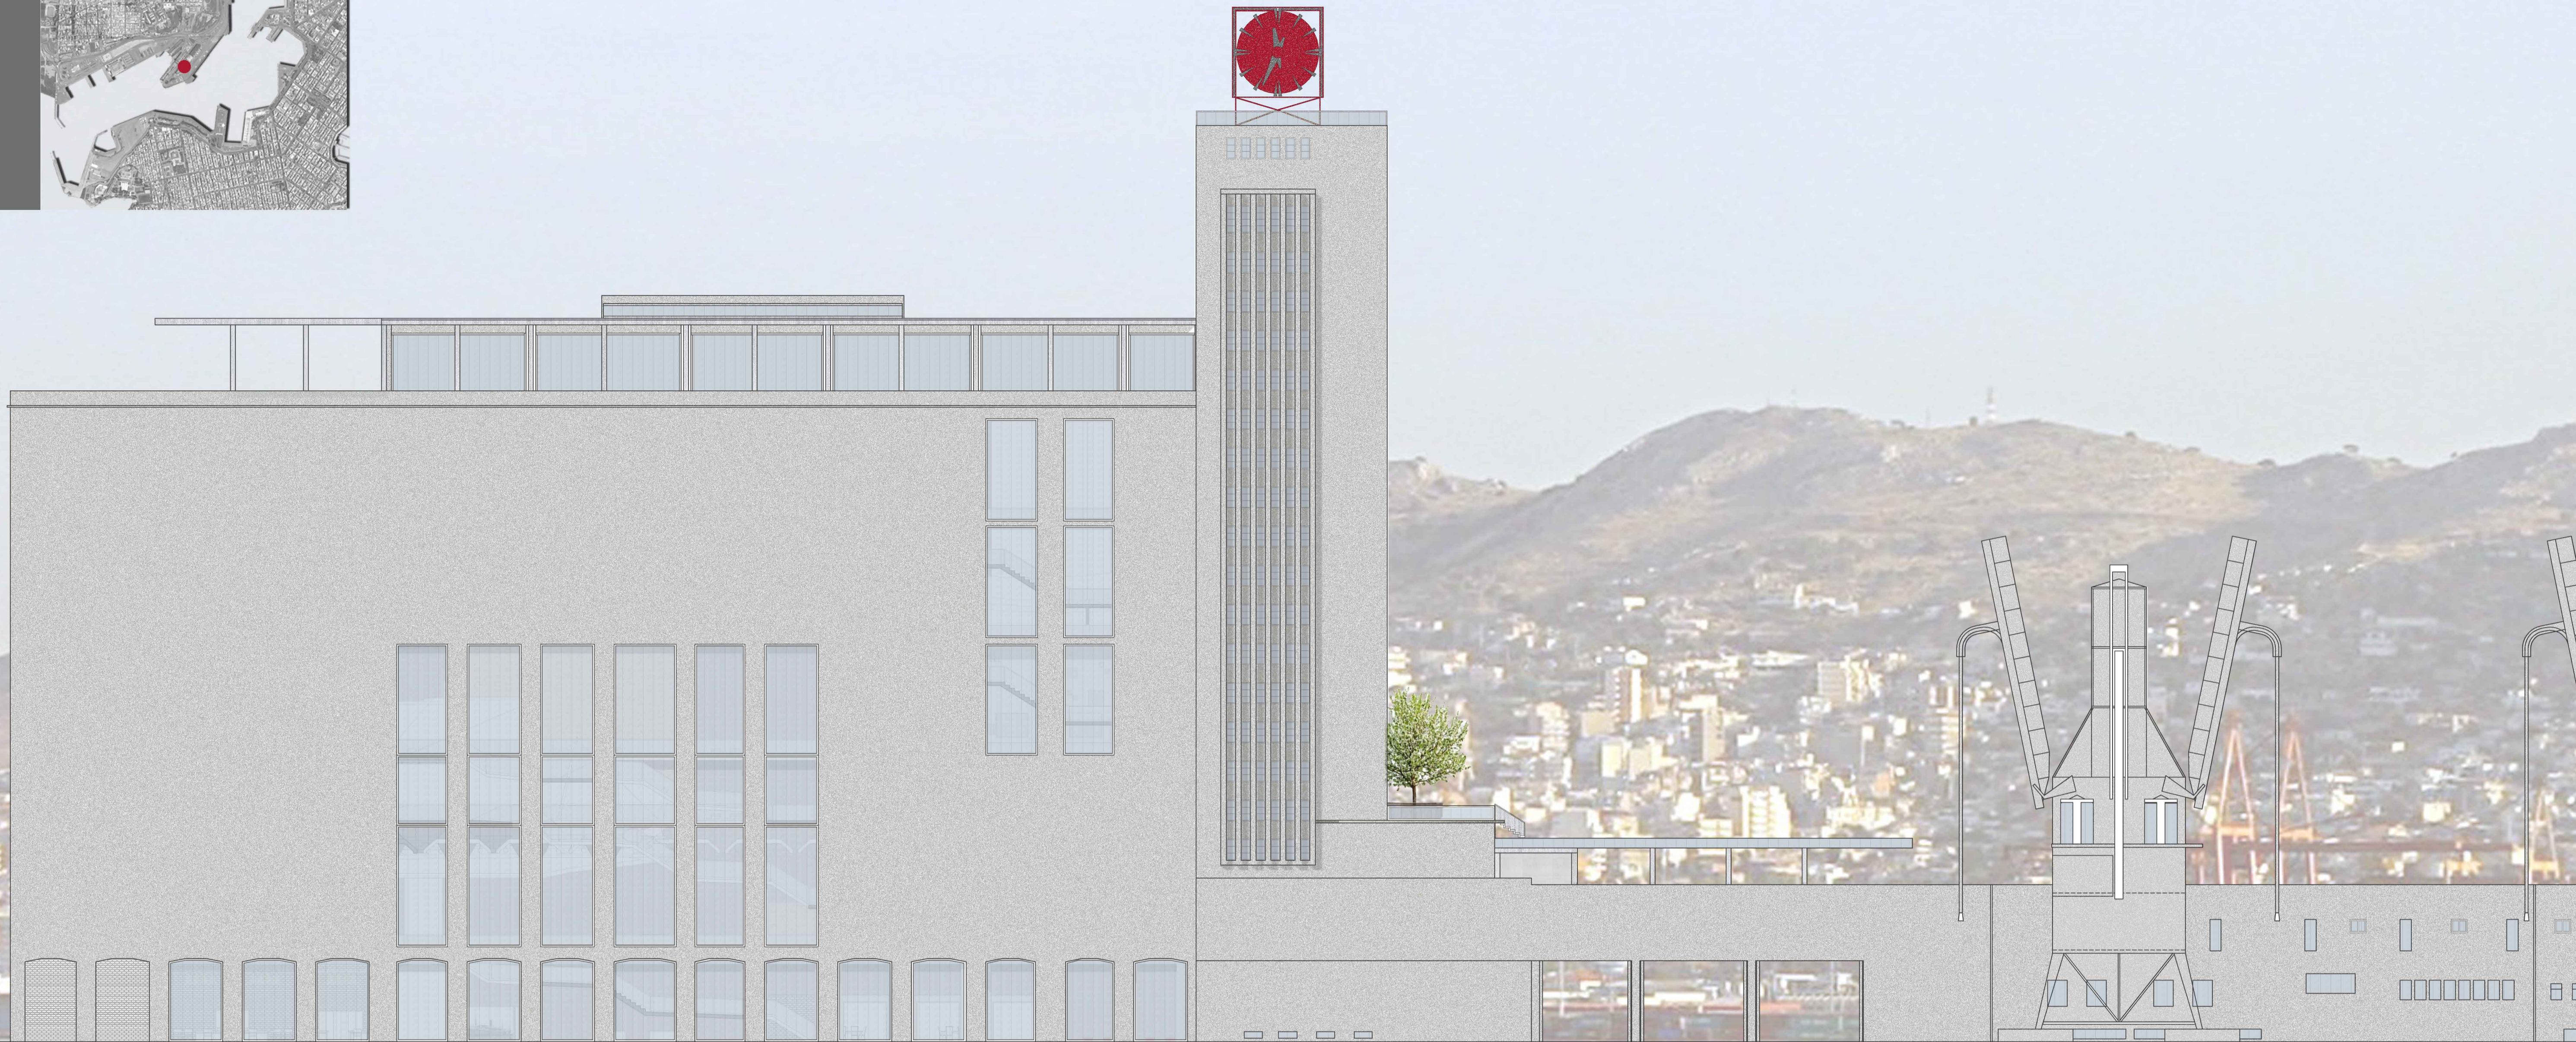

PIREO COSTA CULTURALE & IL MUSEO DELLE ANTICHITA' SOMMERSE - PROGETTO DI RIUSO DI UN DEPOSITO DI CERELALI E DELLO SPAZIO CIRCOSTANTE

PIREO COSTA CULTURALE & IL MUSEO DELLE ANTICHITA' SOMMERSE - PROGETTO DI RIUSO DI UN DEPOSITO DI CERELALI E DELLO SPAZIO CIRCOSTANTE - TAVOLE DI PROGETTO SCALA 1:200 - PROSPETTO NORD-OVEST - PANTA - PIANO PRIMO 3,60 Z