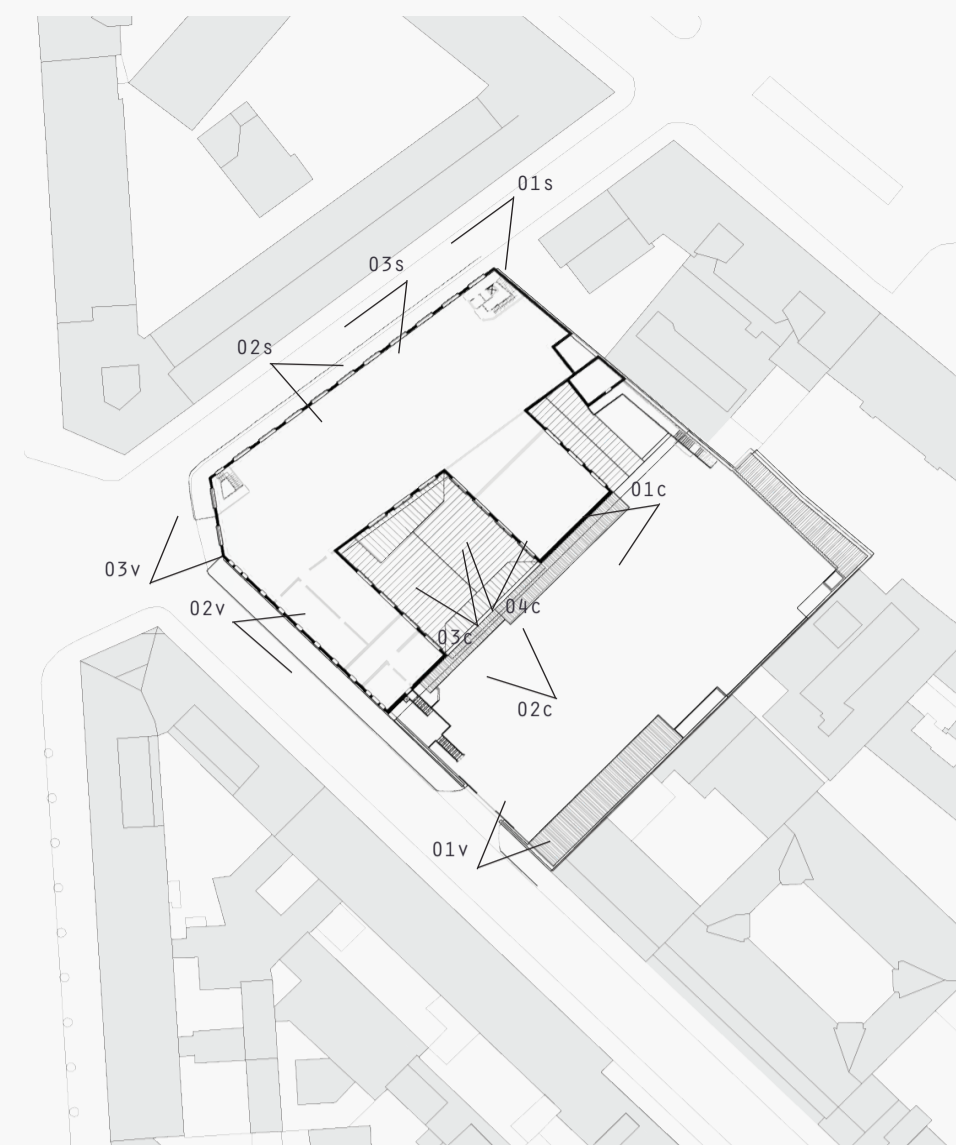

KEYPLAN CON INSERIMENTO CONI OTTICI:

PRSPETTIVE ESISTENTE:

FOTO AREA DI PRGETTO:

Ingresso via Salmini

Ingresso via Verona

cortile