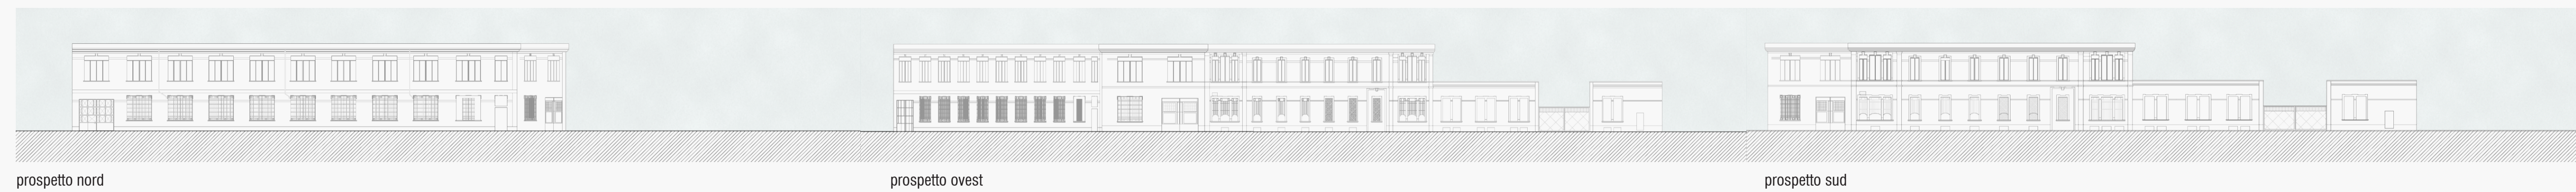

KEYPLAN CON INSERIMENTO CONI OTTICI:

PRSPETTIVE ESISTENTE:

FOTO AREA DI PRGETTO:

Ingresso via Salmini

Ingresso via Verona

cortile