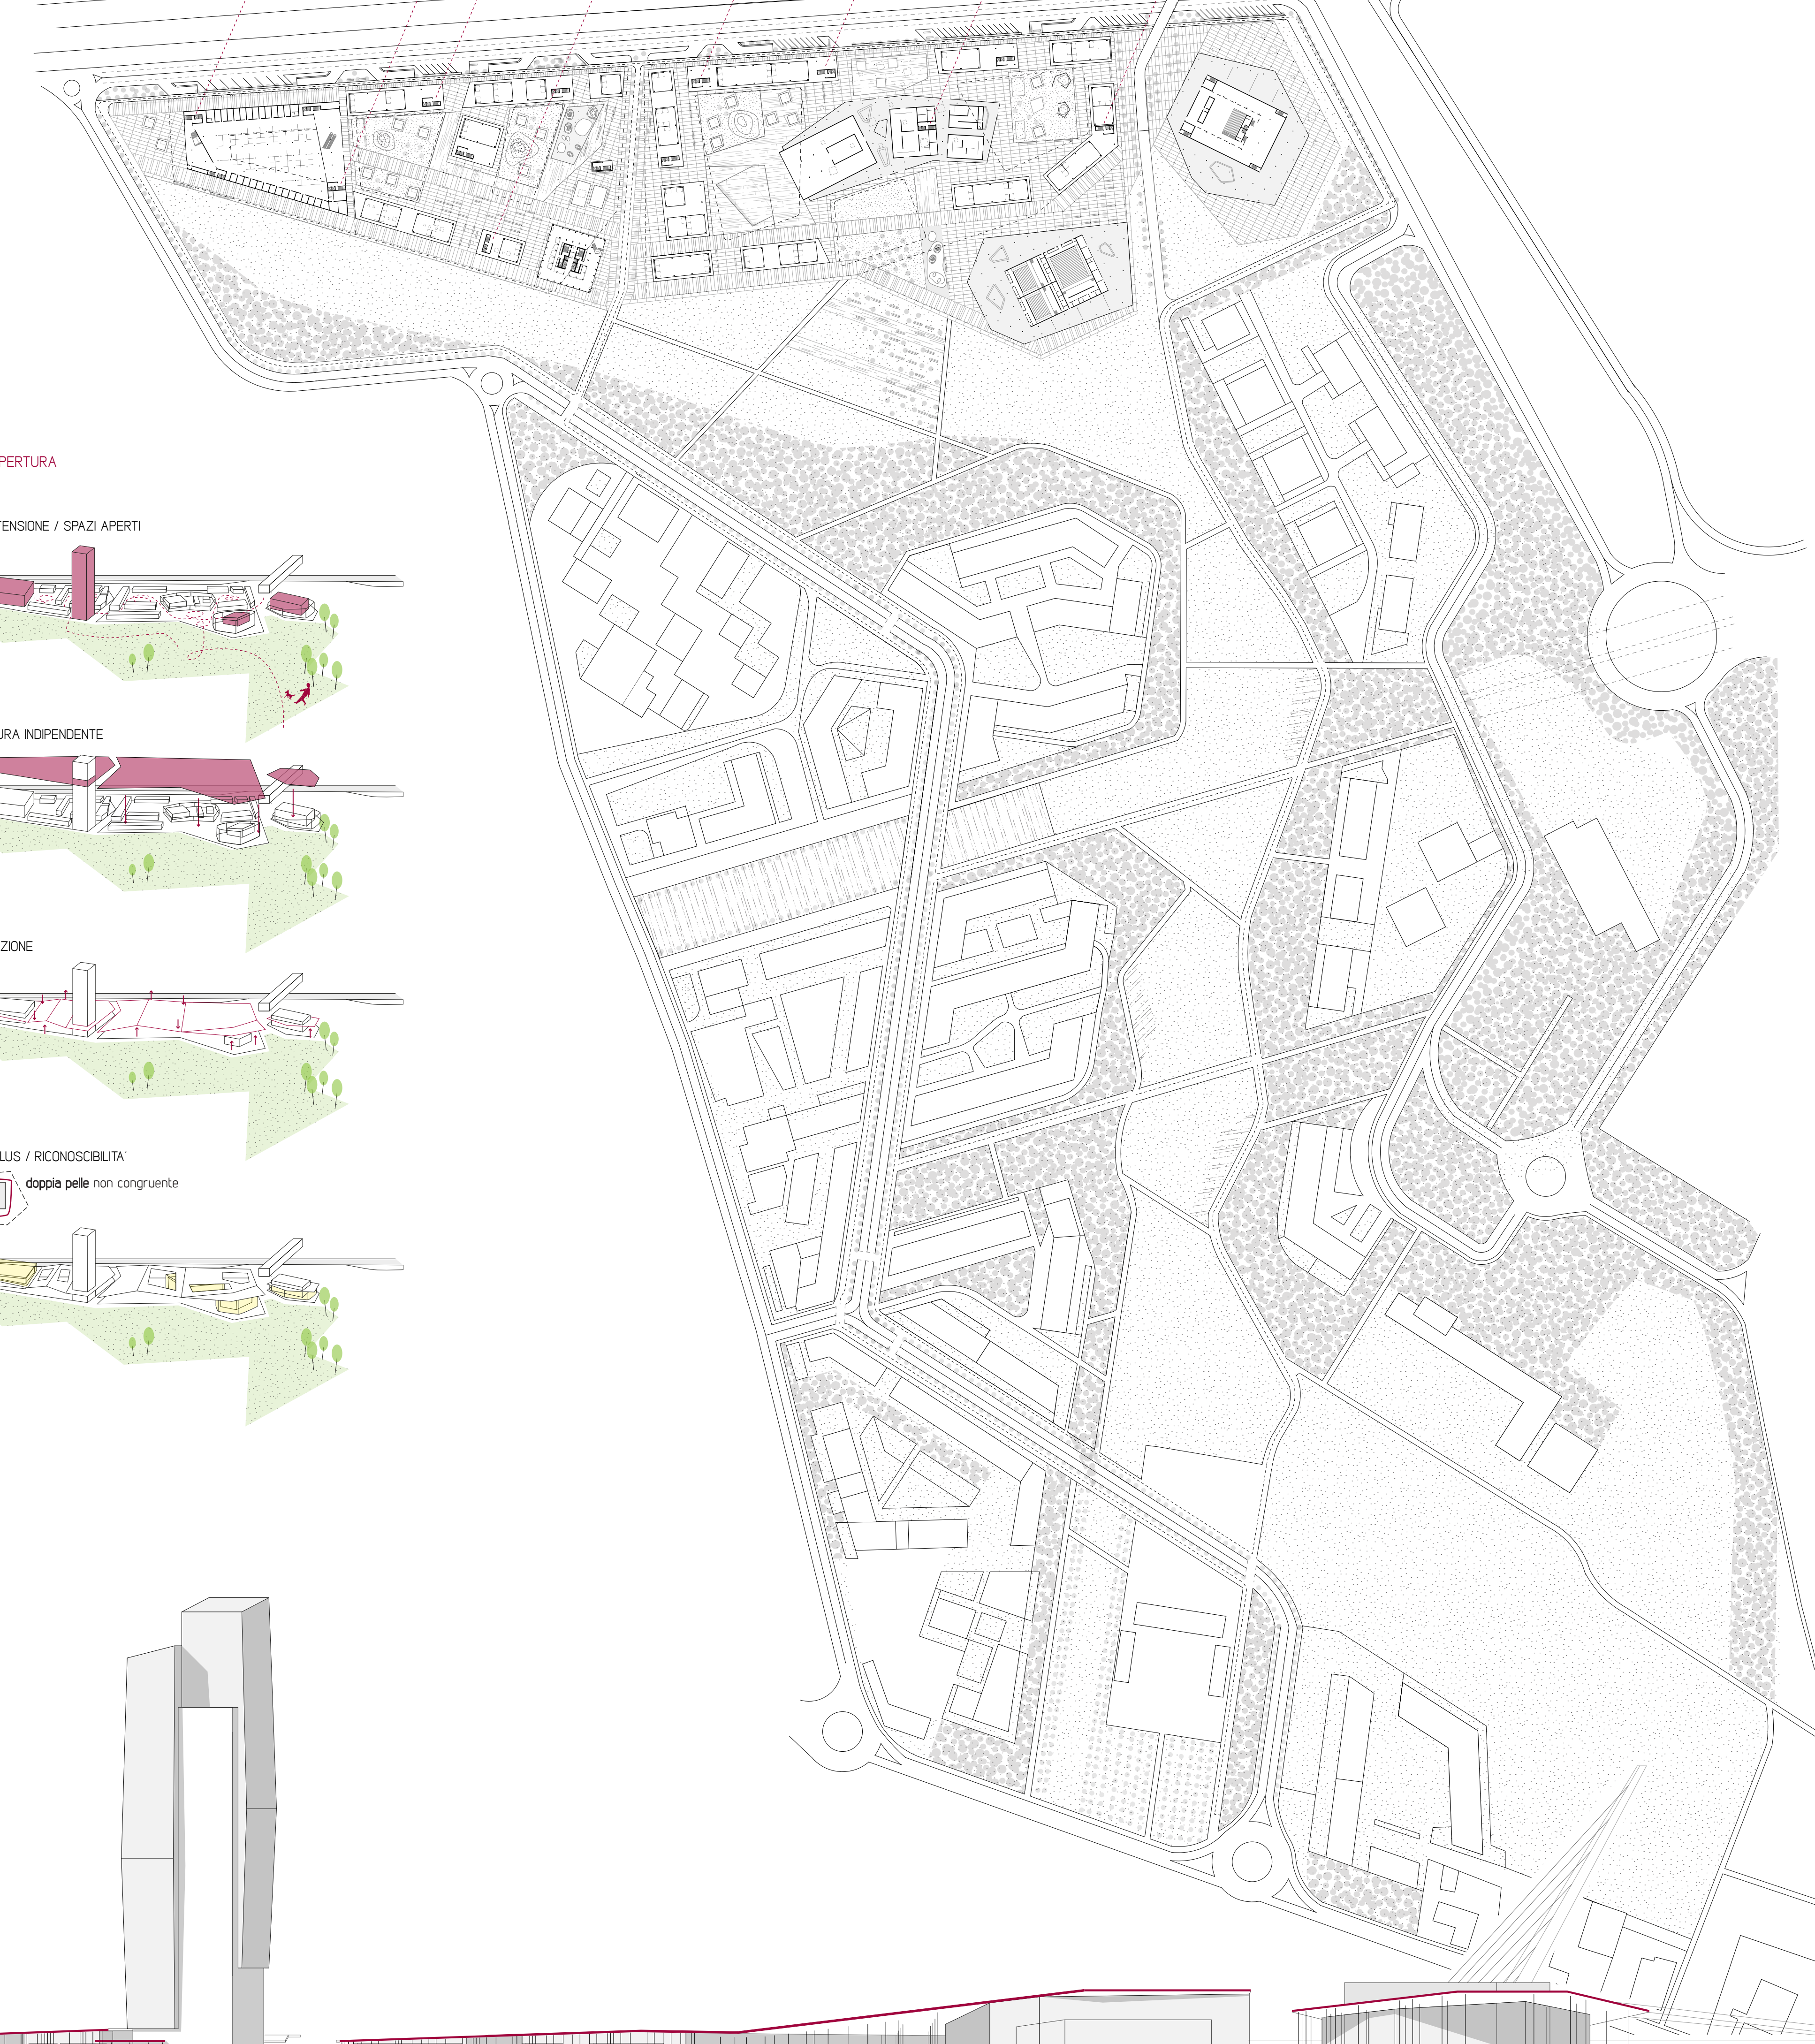

- // DISPOSITIVI VERDI
- PUNTO / ostacolo
 - LINEA / direzione
 - MAGLIA / visuali
 - MACCHA / margine

/ LA COPERTURA

SPAZIO PLUS / RICONSIDERABILITÀ
doppia pelle non congruente

- PIANTA PIANO INTERRATO -1
scala 1:2000
- area sovrapposta
 - area verde e zona verde
 - posto auto singolo
 - posto auto disabili

PIANTA PIANO TERRA
scala 1:2000

PLANIVOLUMETRICO
scala 1:2000

PROSPETTO TERRITORIALE / PARCO
scala 1:1000