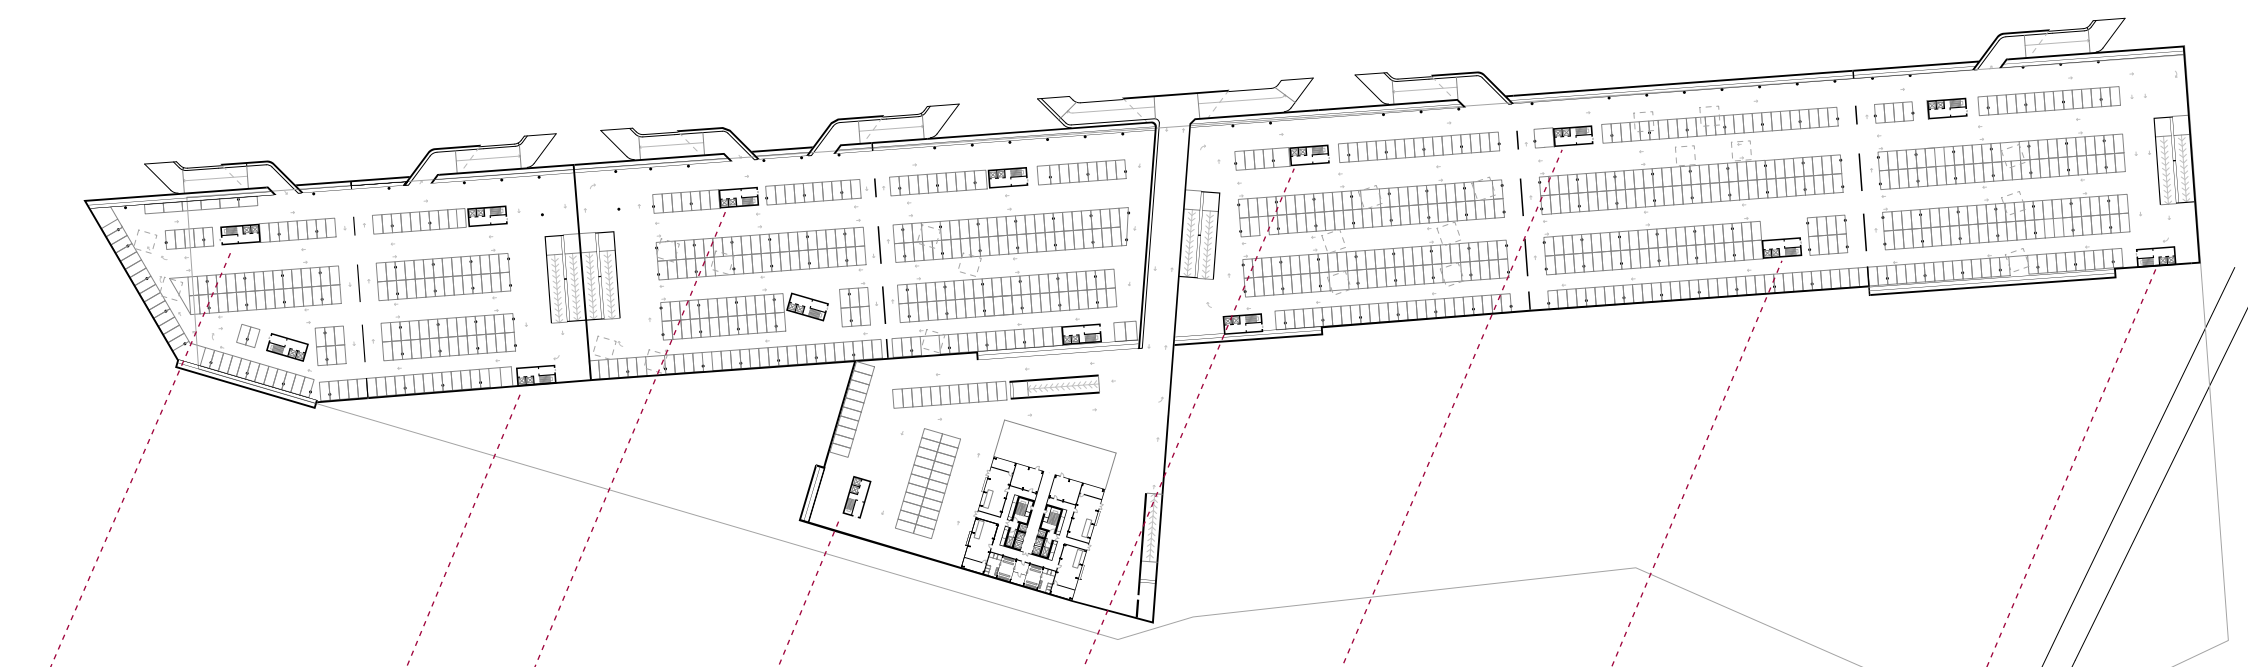

- // DISPOSITIVI VERDI
- PUNTO / ostacolo
 - LINEA / direzione
 - MAGLIA / visuali
 - MACCHA / margine

/ LA COPERTURA

SPAZIO PLUS / RICONSIDERABILITÀ
doppia pelle non congruente

- PIANTA PIANO INTERRATO -1
scala 1:2000
- area sovrapposta
 - area verde e zona verde
 - posto auto singolo
 - posto auto disabili

PIANTA PIANO TERRA
scala 1:2000

PLANIVOLUMETRICO
scala 1:2000

PROSPETTO TERRITORIALE / PARCO
scala 1:1000