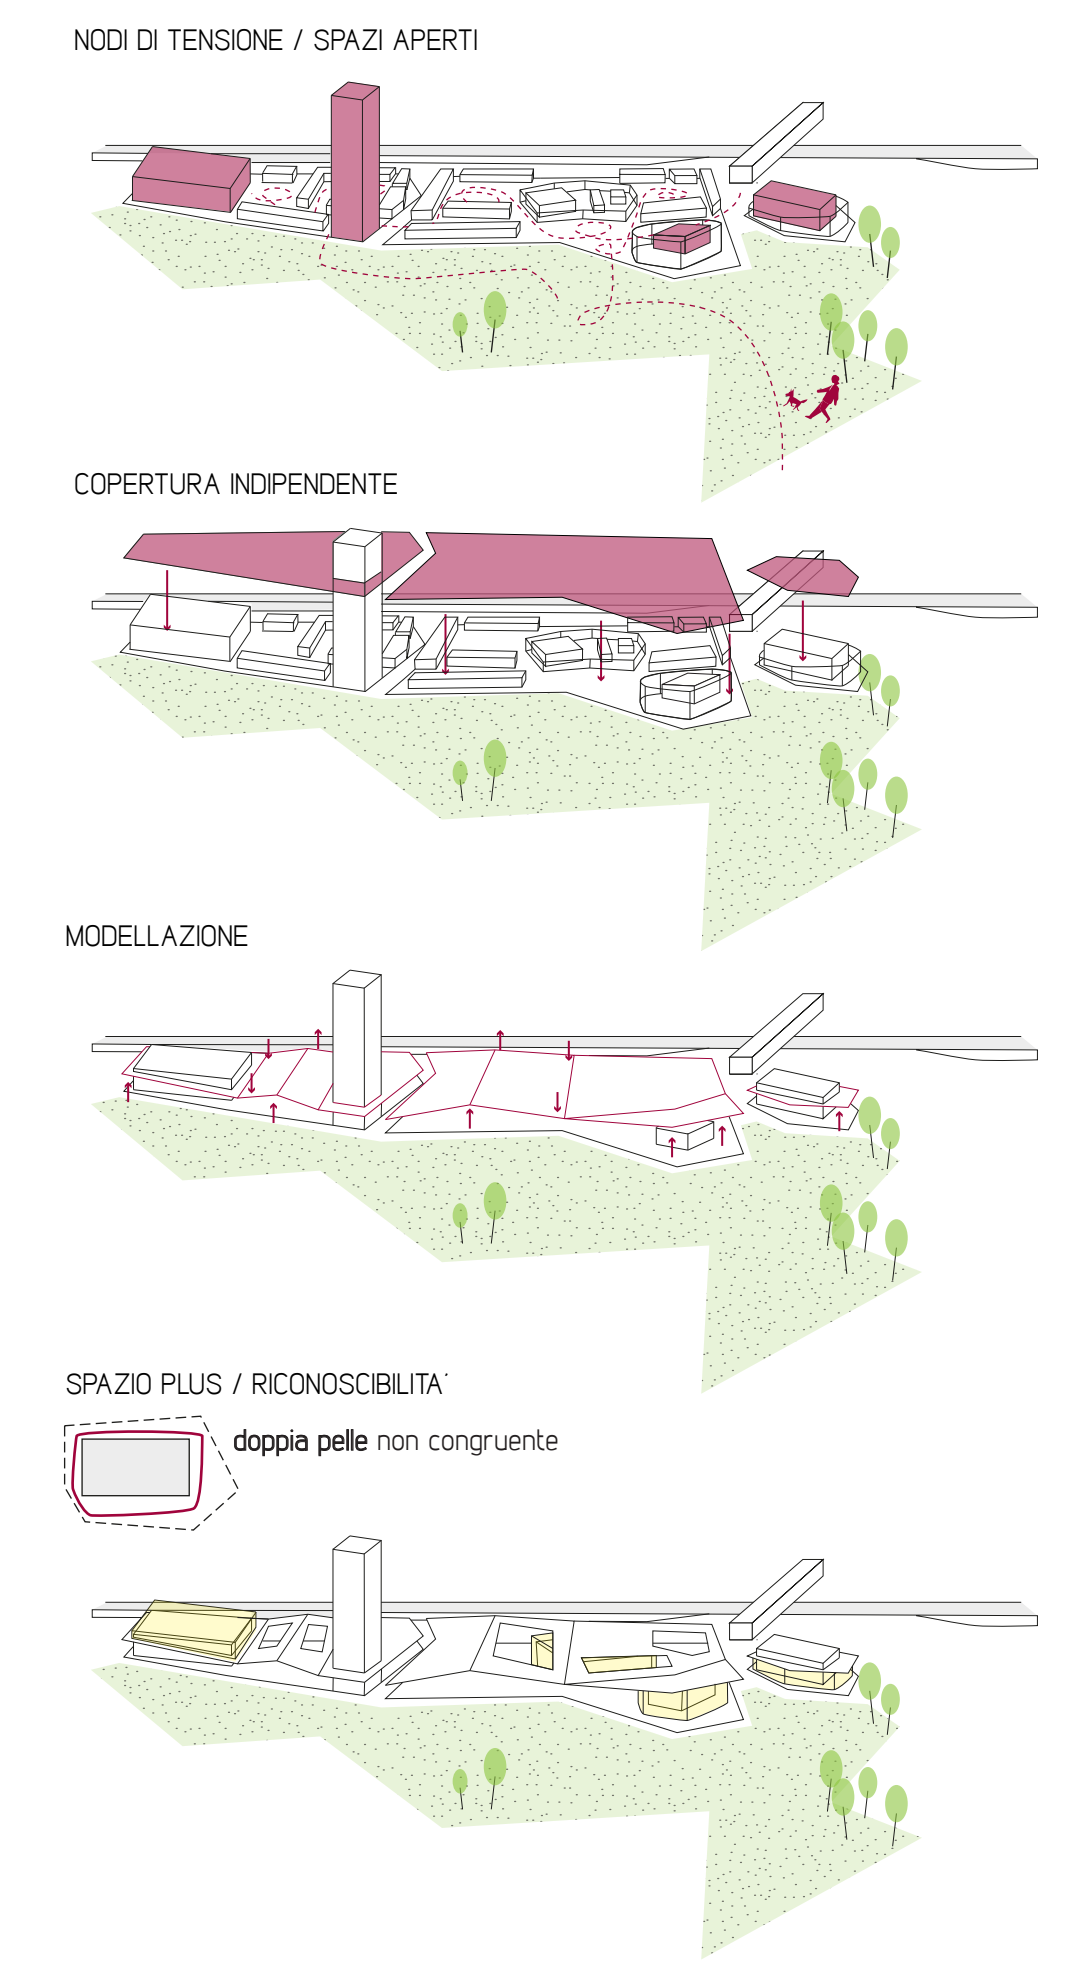

- // DISPOSITIVI VERDI
- PUNTO / ostacolo
 - LINEA / direzione
 - MAGLIA / visuali
 - MACCHA / margine

/ LA COPERTURA

SPAZIO PLUS / RICONSIDERABILITÀ
doppia pelle non congruente

- PIANTA PIANO INTERRATO -1
scala 1:2000
- area sovrapposta
 - area verde e zona verde
 - posto auto singolo
 - posto auto disabili

PIANTA PIANO TERRA
scala 1:2000

PLANIVOLUMETRICO
scala 1:2000

PROSPETTO TERRITORIALE / PARCO
scala 1:1000