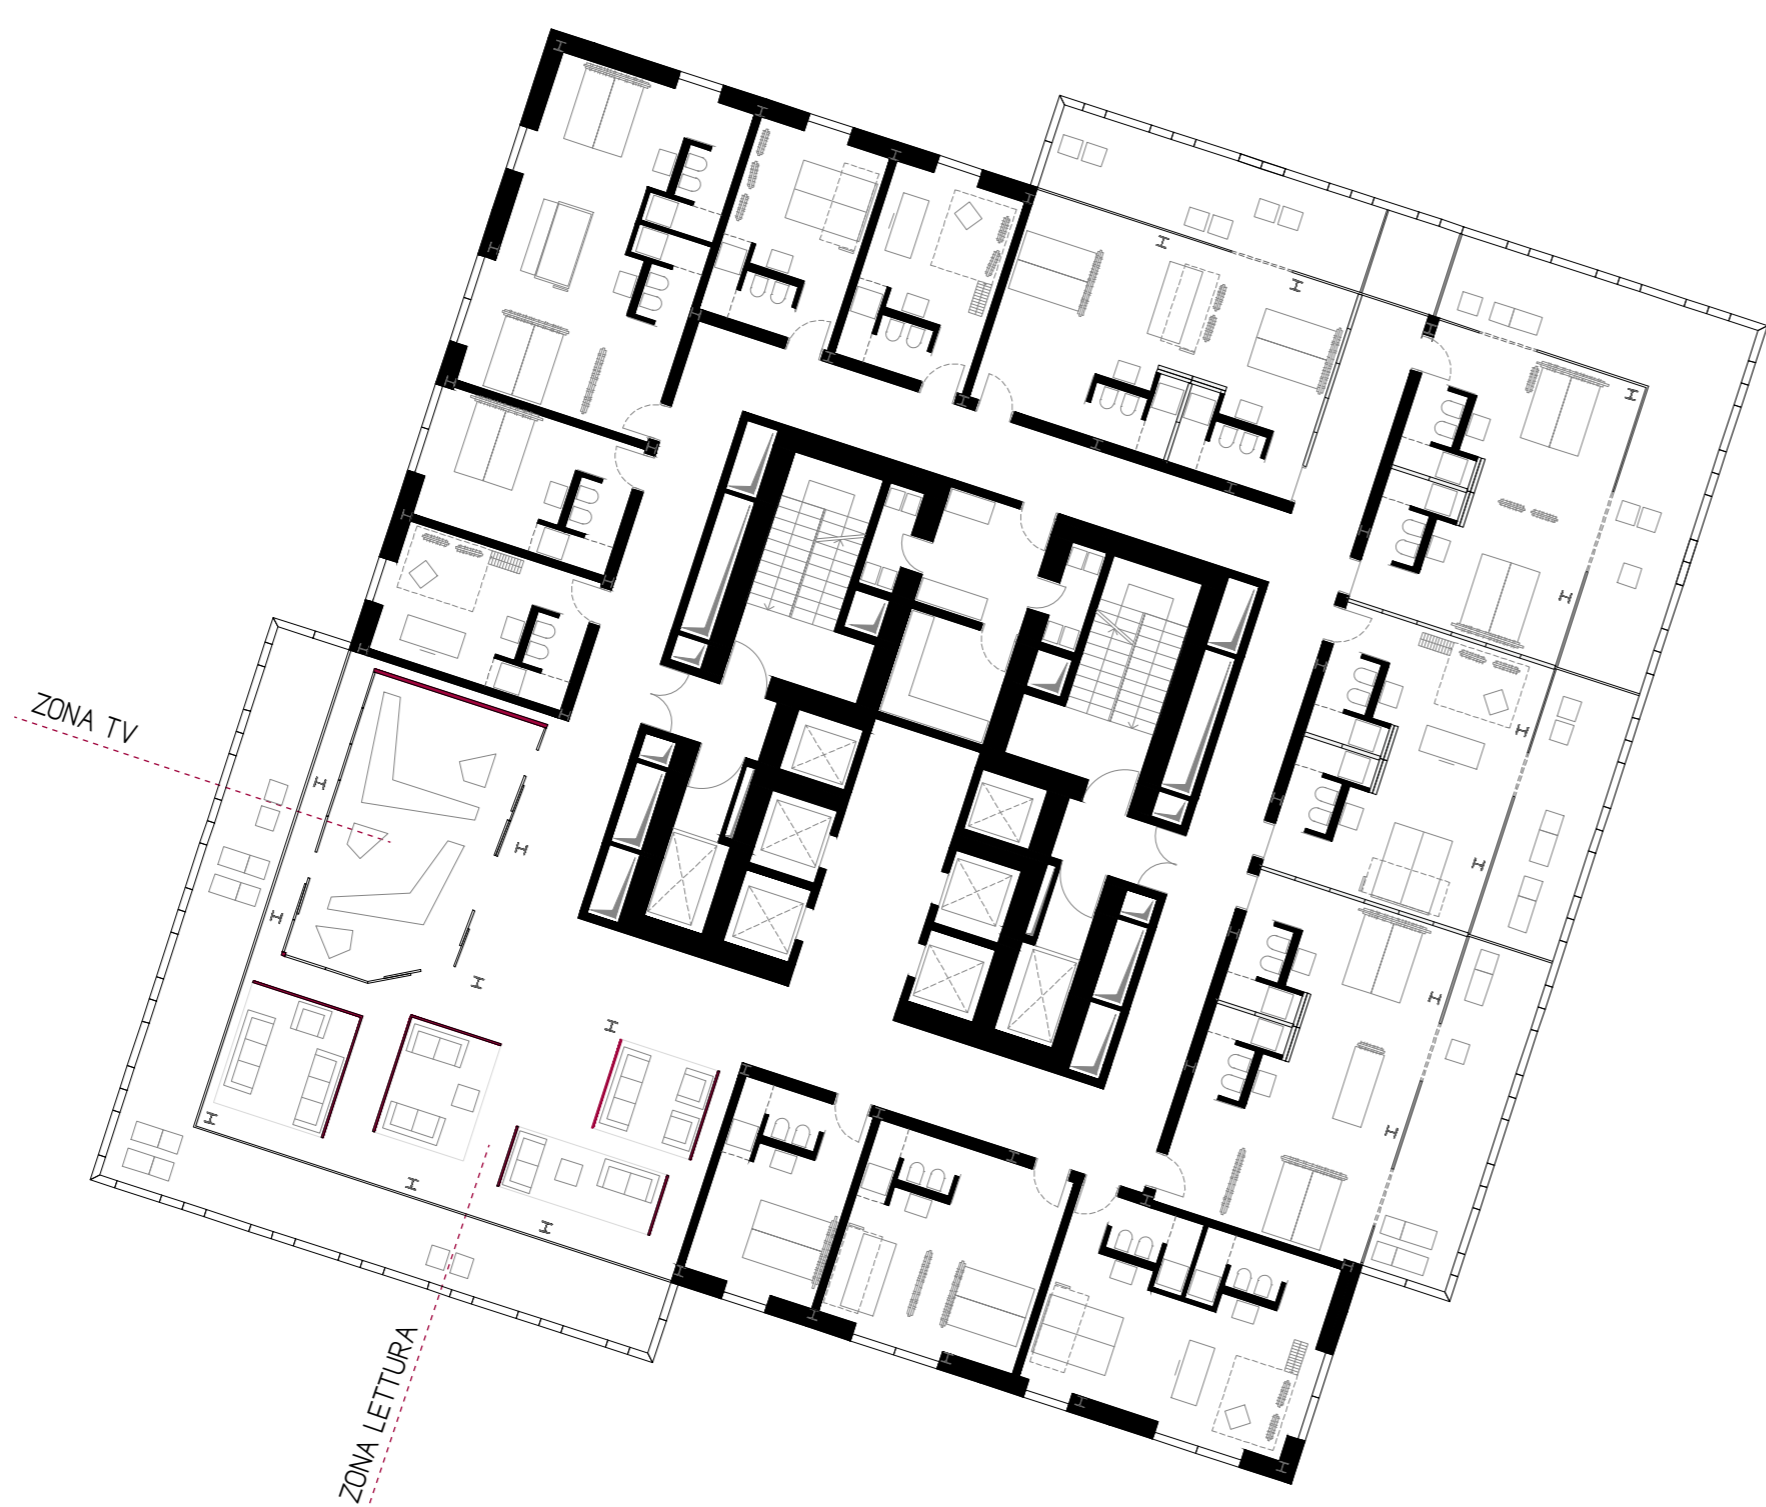

PIANTA D / 16° piano
 // ROOMOFFICE
 // HOTEL
 // RESIDENZA TEMPORANEA
 scala 1200

PIANTA E / 19° piano
 // ROOMOFFICE
 // HOTEL
 // RESIDENZA TEMPORANEA
 scala 1200

PIANTA F / 21° piano
 // HOTEL LOW COST
 scala 1200

PROSPETTO RHO / NORD-OVEST
 scala 1200

TIPO / FORMA / LINGUAGGIO / SPAZIE FUNZIONI

// LA TORRE TRA EXPO E CASCINA MERLATA. Una stanza low cost nel cielo di Milano
 // Relatore: Prof. Arch. Maria Grazia Folli
 // PG.Malerba / G.Buzzi / E.Pizzi / P.Oliaro
 // M.Moscatelli / P.Puscetdu / C.Pecora
 // a.a. 2012/2013

06 //
 Valentina DE PALO / 78255 //
 Serena DI GIULIANO / 770389 //
 Maria GATTO RONCHERO / 770729 //