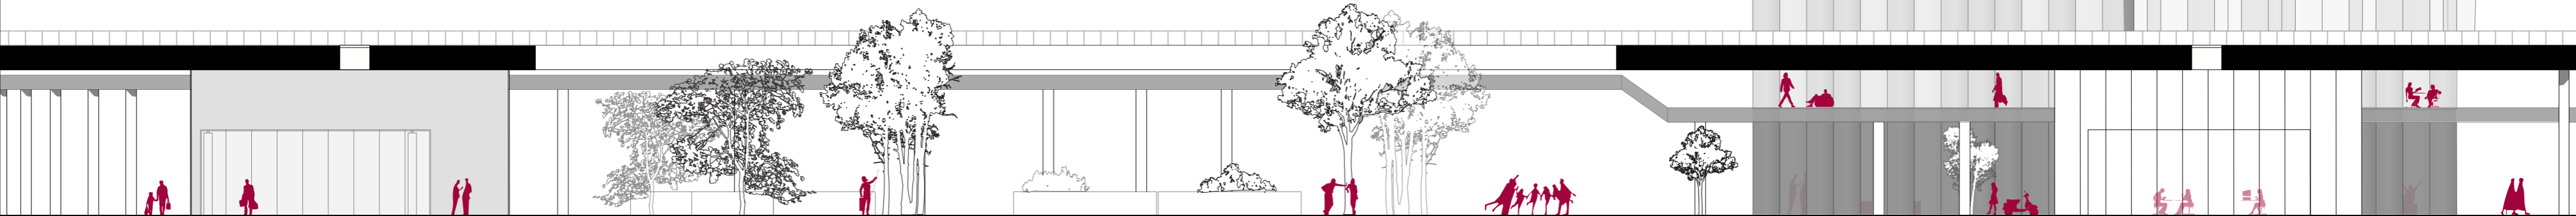

PIANTA D / 16° piano
 // ROOMOFFICE
 // HOTEL
 // RESIDENZA TEMPORANEA
 scala 1200

PIANTA E / 19° piano
 // ROOMOFFICE
 // HOTEL
 // RESIDENZA TEMPORANEA
 scala 1200

PIANTA F / 21° piano
 // HOTEL LOW COST
 scala 1200

PROSPETTO RHO / NORD-OVEST
 scala 1200

TIPO / FORMA / LINGUAGGIO / SPAZIE FUNZIONI

// LA TORRE TRA EXPO E CASCINA MERLATA. Una stanza low cost nel cielo di Milano
 // Relatore: Prof. Arch. Maria Grazia Folli
 // PG.Malerba / G.Buzzi / E.Pizzi / P.Oliaro
 // M.Moscatelli / P.Puscetdu / C.Pecora
 // a.a. 2012/2013

06 //
 Valentina DE PALO / 78255 //
 Serena DI GIULIANO / 770389 //
 Maria GATTO RONCHERO / 770729 //