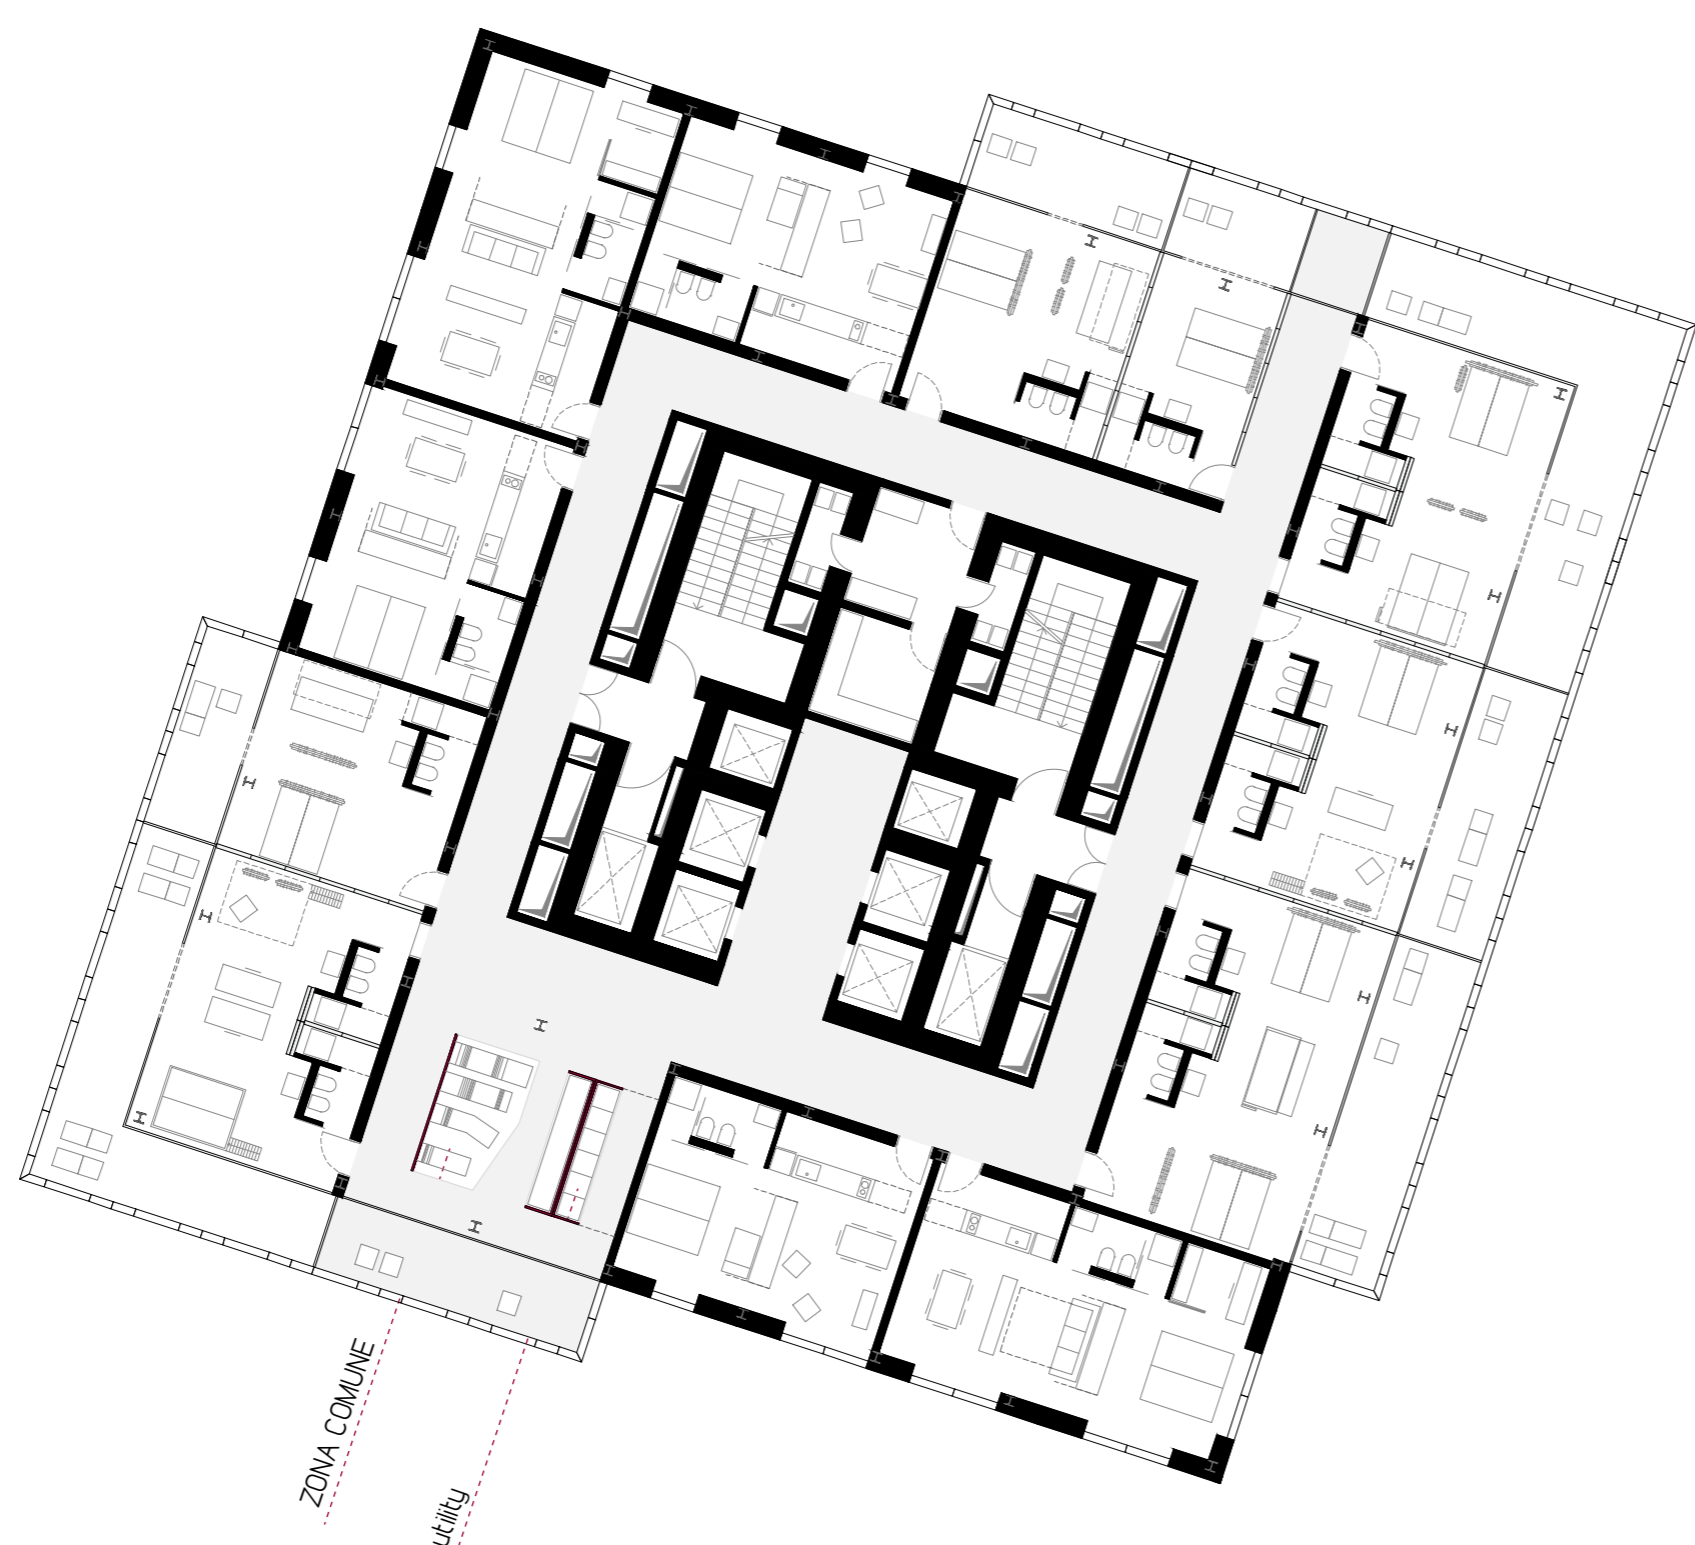

PIANTA D / 16° piano
 // ROOMOFFICE
 // HOTEL
 // RESIDENZA TEMPORANEA
 scala 1200

PIANTA E / 19° piano
 // ROOMOFFICE
 // HOTEL
 // RESIDENZA TEMPORANEA
 scala 1200

PIANTA F / 21° piano
 // HOTEL LOW COST
 scala 1200

PROSPETTO RHO / NORD-OVEST
 scala 1200

TIPO / FORMA / LINGUAGGIO / SPAZIE FUNZIONI

// LA TORRE TRA EXPO E CASCINA MERLATA. Una stanza low cost nel cielo di Milano
 // Relatore: Prof. Arch. Maria Grazia Folli
 // PG.Malerba / G.Buzzi / E.Pizzi / P.Oliaro
 // M.Moscatelli / P.Puscetdu / C.Pecora
 // a.a. 2012/2013

06 //
 Valentina DE PALO / 78255 //
 Serena DI GIULIANO / 770389 //
 Maria GATTO RONCHERO / 770729 //