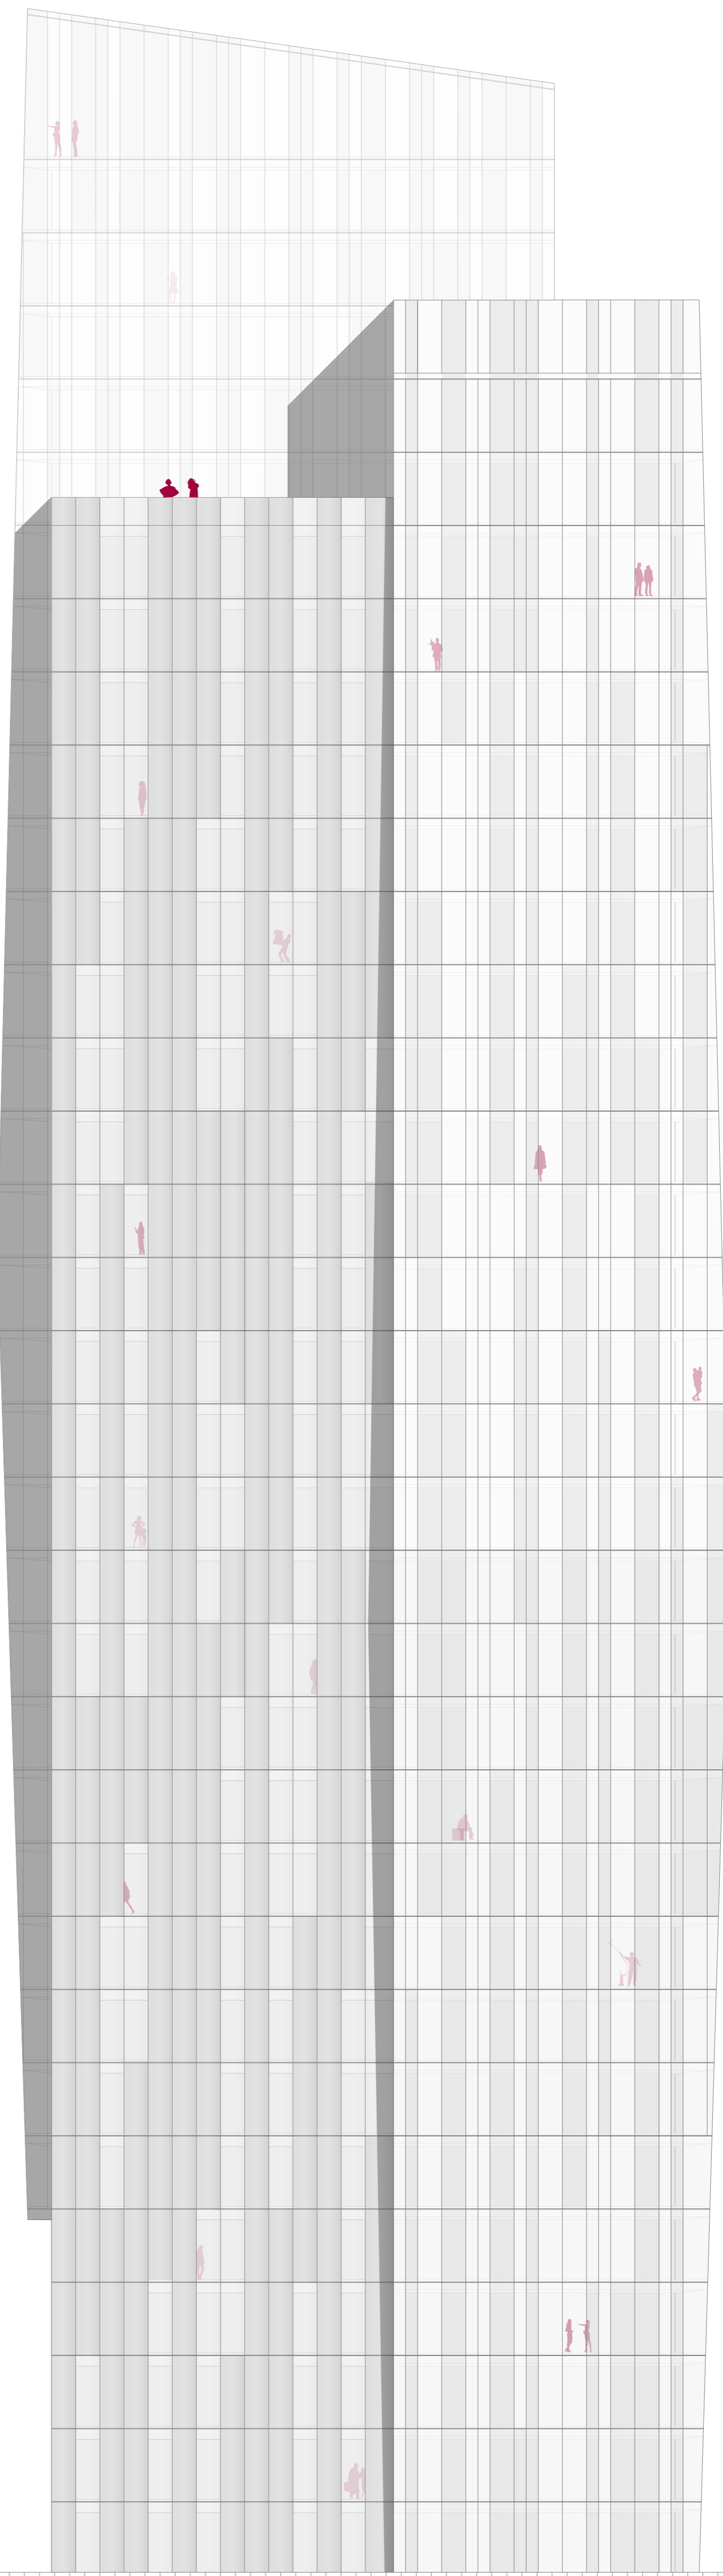

PIANTA D / 16° piano
 // ROOMOFFICE
 // HOTEL
 // RESIDENZA TEMPORANEA
 scala 1200

PIANTA E / 19° piano
 // ROOMOFFICE
 // HOTEL
 // RESIDENZA TEMPORANEA
 scala 1200

PIANTA F / 21° piano
 // HOTEL LOW COST
 scala 1200

PROSPETTO RHO / NORD-OVEST
 scala 1200

TIPO / FORMA / LINGUAGGIO / SPAZIE FUNZIONI

// LA TORRE TRA EXPO E CASCINA MERLATA. Una stanza low cost nel cielo di Milano
 // Relatore: Prof. Arch. Maria Grazia Folli
 // PG.Malerba / G.Buzzi / E.Pizzi / P.Oliaro
 // M.Moscatelli / P.Puscetdu / C.Pecora
 // a.a. 2012/2013

06 //
 Valentina DE PALO / 78255 //
 Serena DI GIULIANO / 770389 //
 Maria GATTO RONCHERO / 770729 //