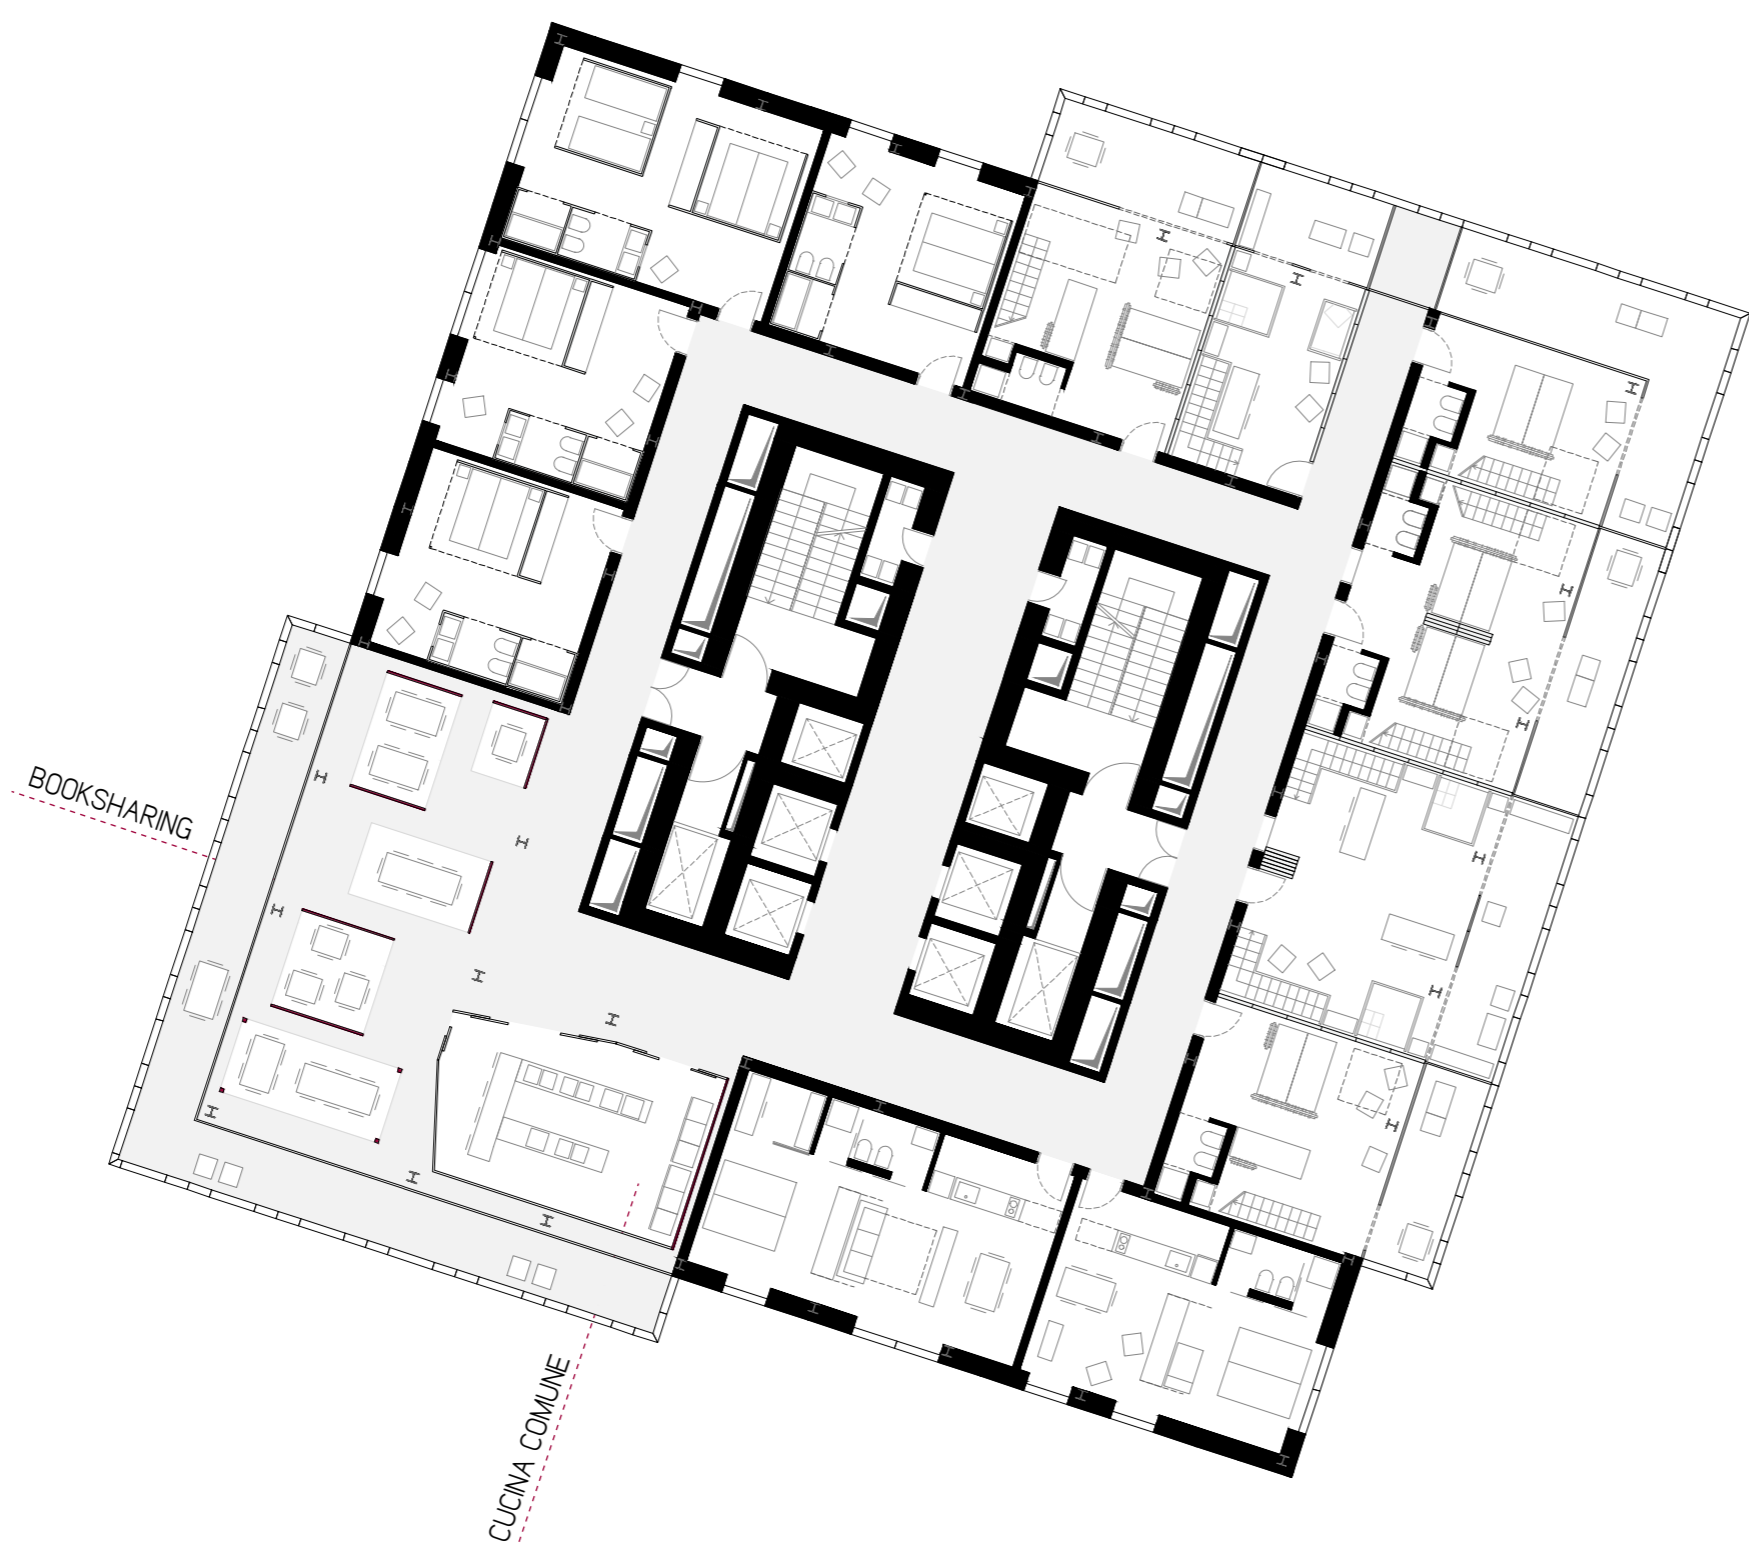

PIANTA D / 16° piano
 // ROOMOFFICE
 // HOTEL
 // RESIDENZA TEMPORANEA
 scala 1200

PIANTA E / 19° piano
 // ROOMOFFICE
 // HOTEL
 // RESIDENZA TEMPORANEA
 scala 1200

PIANTA F / 21° piano
 // HOTEL LOW COST
 scala 1200

PROSPETTO RHO / NORD-OVEST
 scala 1200

TIPO / FORMA / LINGUAGGIO / SPAZIE FUNZIONI

// LA TORRE TRA EXPO E CASCINA MERLATA. Una stanza low cost nel cielo di Milano
 // Relatore: Prof. Arch. Maria Grazia Folli
 // PG.Malerba / G.Buzzi / E.Pizzi / P.Oliaro
 // M.Moscatelli / P.Puscetdu / C.Pecora
 // a.a. 2012/2013

06 //
 Valentina DE PALO / 78255 //
 Serena DI GIULIANO / 770389 //
 Maria GATTO RONCHERO / 770729 //