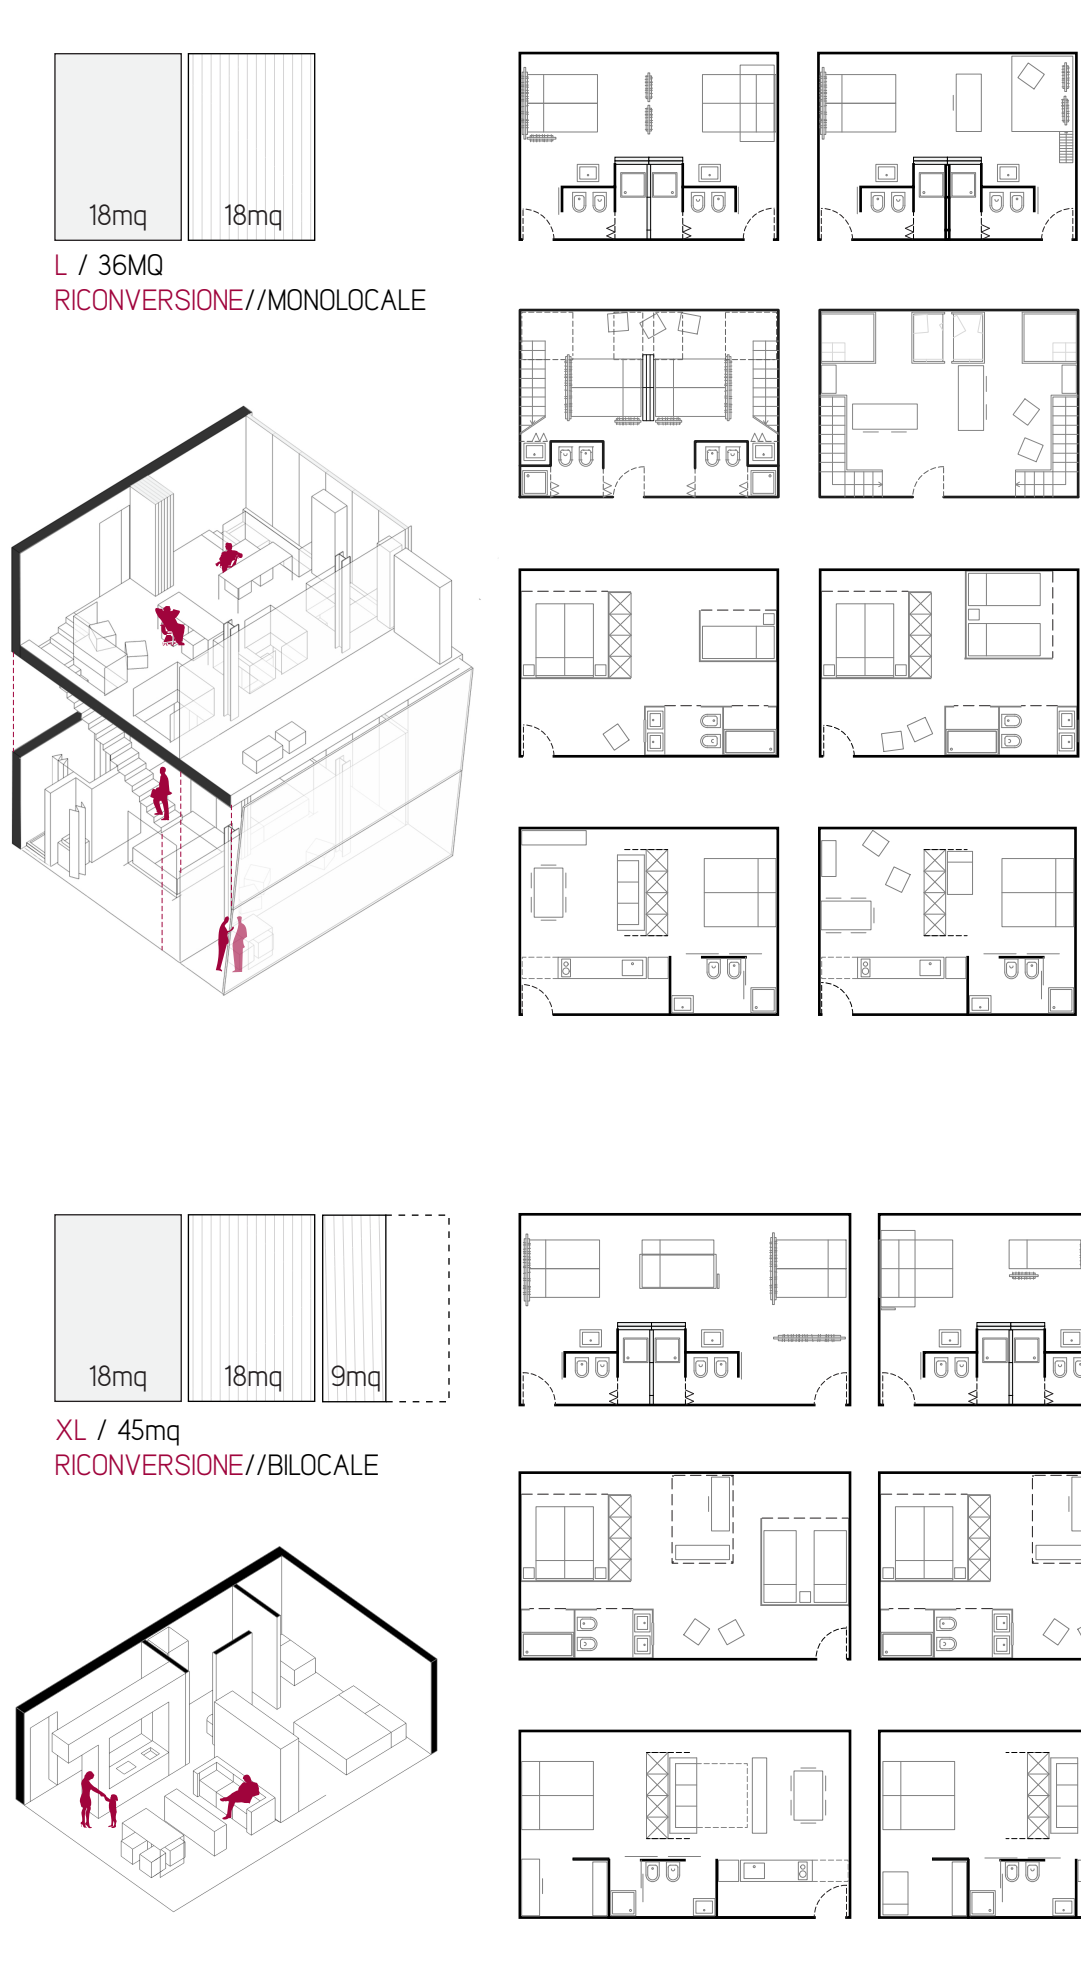

// FLESSIBILITA'

MODIFICABILITA'

ADATTABILITA'

// ABACO DELLE STANZE

// UTILITY / ARREDI MOBILI / STOCCAGGIO LENZUOLA

// ABACO DEL BLOCCO UMIDO

// PERCENTUALI

52%	HOTEL LOW COST
21%	ROOM OFFICE
17%	HOTEL
9%	RESIDENZA TEMPORANEA
120 posti letto	OSTELLO

room office BAGNO SCOMPOSTO A SCOMPARSA scala 1:100

LOGICHE DEL COMPORRE

// LA TORRE TRA EXPO EXPO E CASCINA MERLATA. Una stanza low cost nel cielo di Milano
// Relatore: Prof. Arch. Maria Grazia Folli
// P.G.Malerba / G.Buzzi / E.Pizzi / P.Oliaro
// M.Moscatelli / P.Puscetdu / C.Pecora
// a.a. 2012/2013

E //
Valentina DE PALO / 782555 //
Serena DI GIULIANO / 770389 //
Maria GATTO RONCHERO / 770729 //