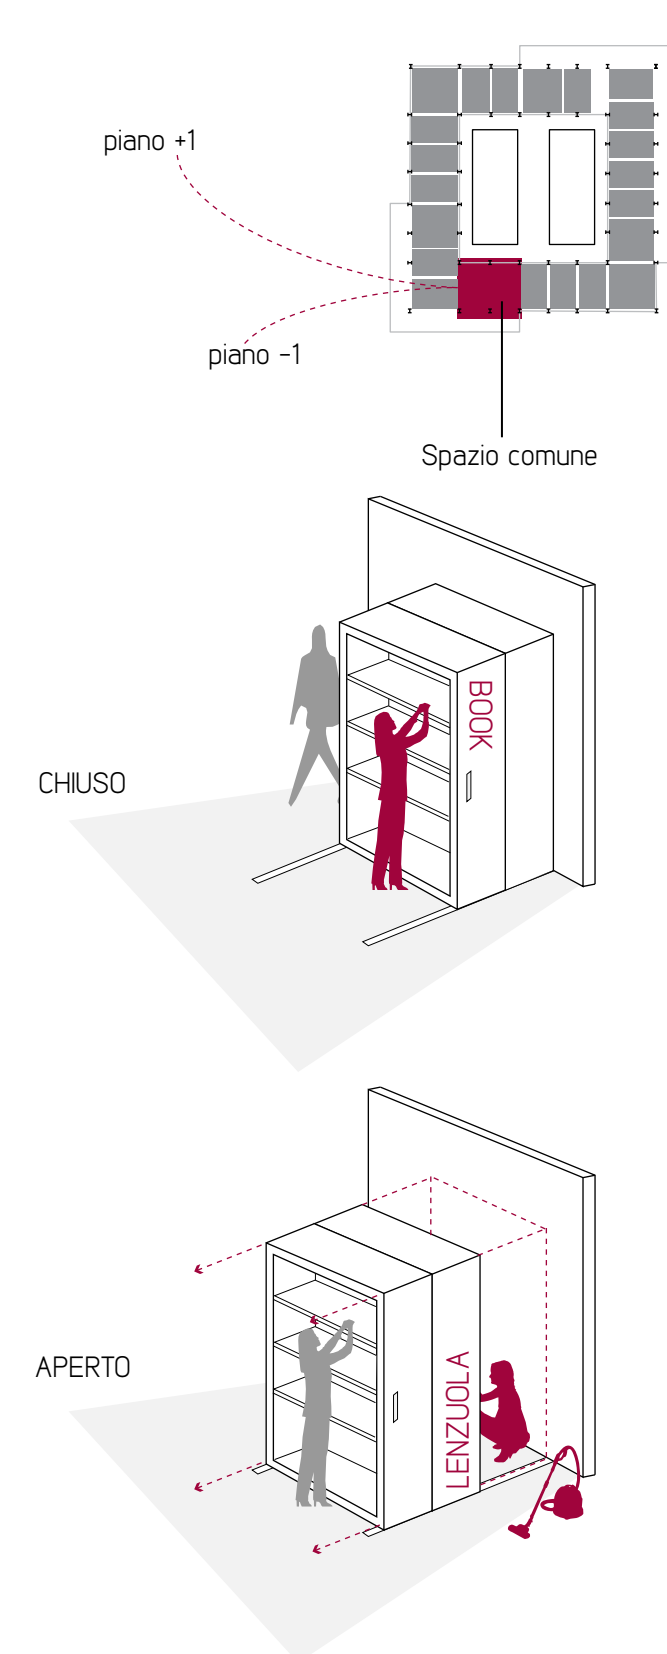

// FLESSIBILITA'

MODIFICABILITA'

ADATTABILITA'

// ABACO DELLE STANZE

// UTILITY / ARREDI MOBILI / STOCCAGGIO LENZUOLA

// ABACO DEL BLOCCO UMIDO

// PERCENTUALI

52%	HOTEL LOW COST
21%	ROOM OFFICE
17%	HOTEL
9%	RESIDENZA TEMPORANEA
120 posti letto	OSTELLO

room office BAGNO SCOMPOSTO A SCOMPARSA scala 1:100

LOGICHE DEL COMPORRE

// LA TORRE TRA EXPO EXPO E CASCINA MERLATA. Una stanza low cost nel cielo di Milano
// Relatore: Prof. Arch. Maria Grazia Folli
// P.G.Malerba / G.Buzzi / E.Pizzi / P.Oliaro
// M.Moscatelli / P.Puscetdu / C.Pecora
// a.a. 2012/2013

E //
Valentina DE PALO / 782555 //
Serena DI GIULIANO / 770389 //
Maria GATTO RONCHERO / 770729 //