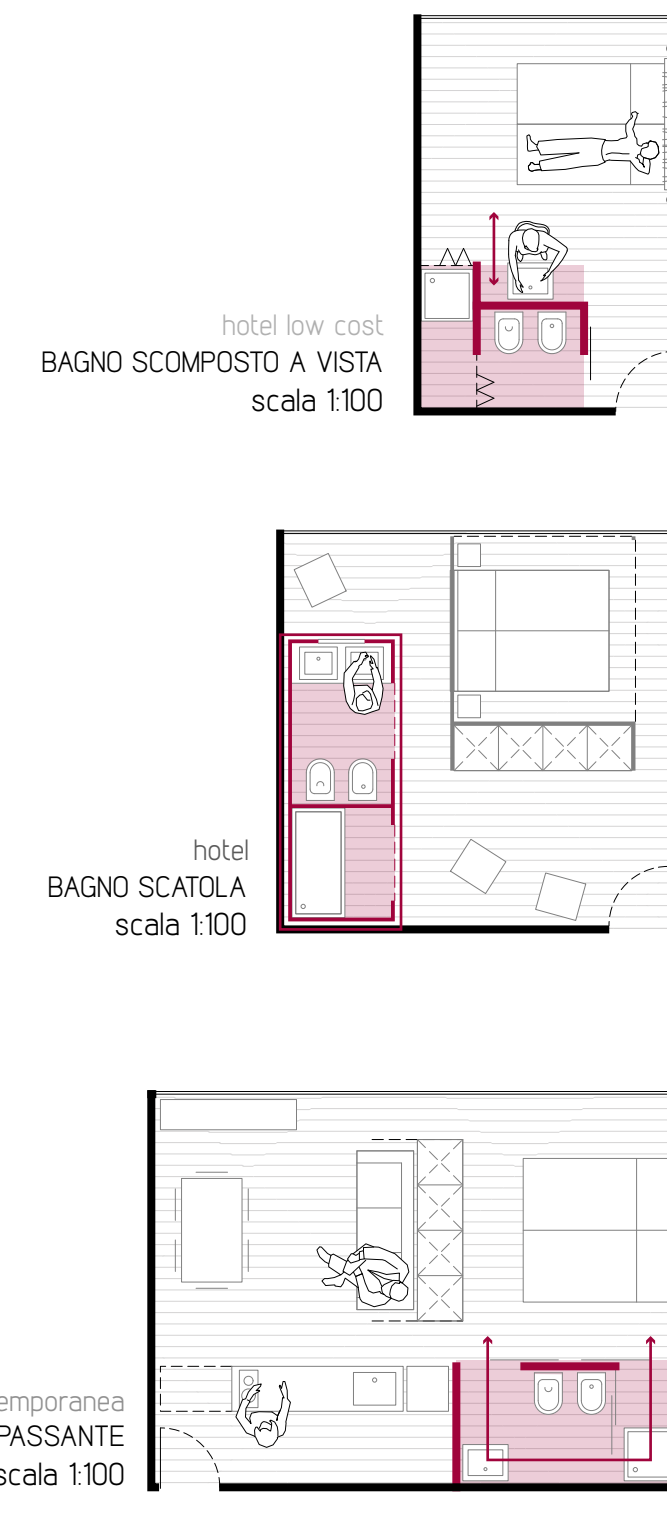

// FLESSIBILITA'

MODIFICABILITA'

ADATTABILITA'

// ABACO DELLE STANZE

// UTILITY / ARREDI MOBILI / STOCCAGGIO LENZUOLA

// ABACO DEL BLOCCO UMIDO

// PERCENTUALI

52%	HOTEL LOW COST
21%	ROOM OFFICE
17%	HOTEL
9%	RESIDENZA TEMPORANEA
120 posti letto	OSTELLO

room office BAGNO SCOMPOSTO A SCOMPARSA scala 1:100

LOGICHE DEL COMPORRE

// LA TORRE TRA EXPO EXPO E CASCINA MERLATA. Una stanza low cost nel cielo di Milano
// Relatore: Prof. Arch. Maria Grazia Folli
// P.G.Malerba / G.Buzzi / E.Pizzi / P.Oliaro
// M.Moscatelli / P.Puscetdu / C.Pecora
// a.a. 2012/2013

E //
Valentina DE PALO / 782555 //
Serena DI GIULIANO / 770389 //
Maria GATTO RONCHERO / 770729 //