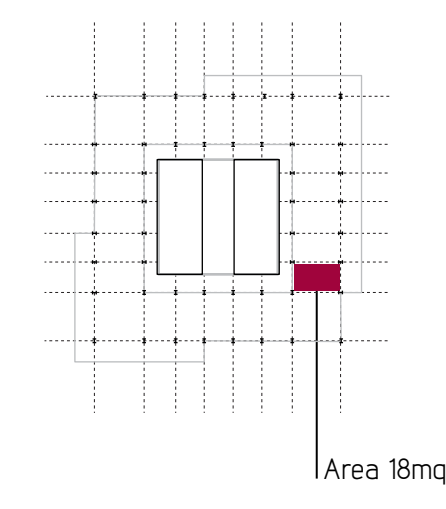

// FLESSIBILITA'

MODIFICABILITA'

ADATTABILITA'

// ABACO DELLE STANZE

// UTILITY / ARREDI MOBILI / STOCCAGGIO LENZUOLA

// ABACO DEL BLOCCO UMIDO

// PERCENTUALI

52%	HOTEL LOW COST
21%	ROOM OFFICE
17%	HOTEL
9%	RESIDENZA TEMPORANEA
120 posti letto	OSTELLO

room office BAGNO SCOMPOSTO A SCOMPARSA scala 1:100

LOGICHE DEL COMPORRE

// LA TORRE TRA EXPO EXPO E CASCINA MERLATA. Una stanza low cost nel cielo di Milano
// Relatore: Prof. Arch. Maria Grazia Folli
// P.G.Malerba / G.Buzzi / E.Pizzi / P.Oliaro
// M.Moscatelli / P.Puscetdu / C.Pecora
// a.a. 2012/2013