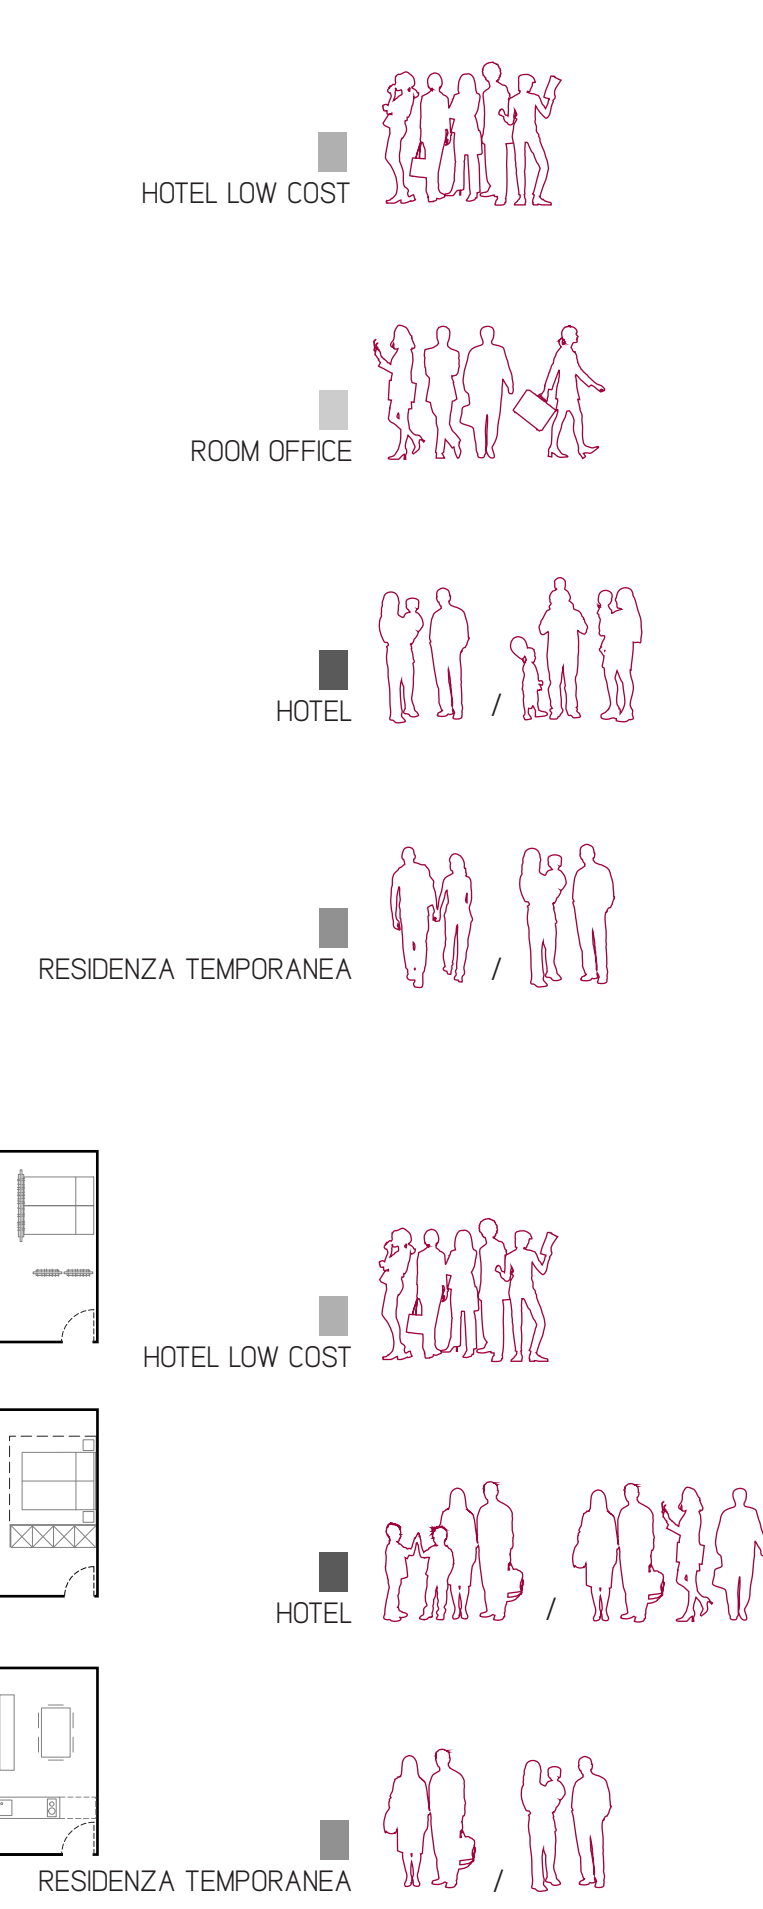

// FLESSIBILITA'

MODIFICABILITA'

ADATTABILITA'

// ABACO DELLE STANZE

// UTILITY / ARREDI MOBILI / STOCCAGGIO LENZUOLA

// ABACO DEL BLOCCO UMIDO

// PERCENTUALI

52%	HOTEL LOW COST
21%	ROOM OFFICE
17%	HOTEL
9%	RESIDENZA TEMPORANEA
120 posti letto	OSTELLO

room office BAGNO SCOMPOSTO A SCOMPARSA scala 1:100

LOGICHE DEL COMPORRE

// LA TORRE TRA EXPO EXPO E CASCINA MERLATA. Una stanza low cost nel cielo di Milano
// Relatore: Prof. Arch. Maria Grazia Folli
// P.G.Malerba / G.Buzzi / E.Pizzi / P.Oliaro
// M.Moscatelli / P.Puscetdu / C.Pecora
// a.a. 2012/2013

E //
Valentina DE PALO / 782555 //
Serena DI GIULIANO / 770389 //
Maria GATTO RONCHERO / 770729 //