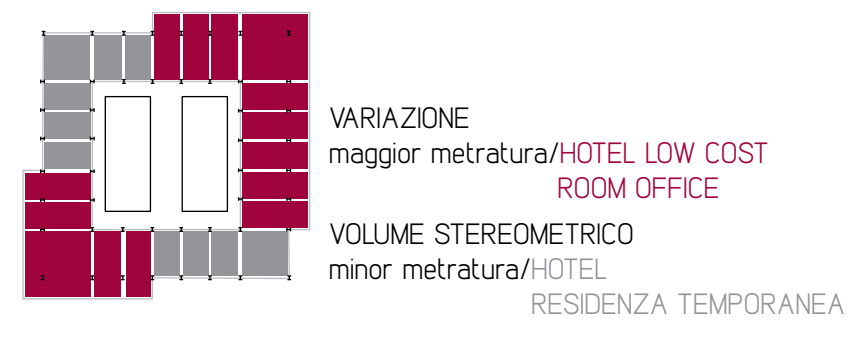

// FLESSIBILITA'

MODIFICABILITA'

ADATTABILITA'

// ABACO DELLE STANZE

// UTILITY / ARREDI MOBILI / STOCCAGGIO LENZUOLA

// ABACO DEL BLOCCO UMIDO

// PERCENTUALI

52%	HOTEL LOW COST
21%	ROOM OFFICE
17%	HOTEL
9%	RESIDENZA TEMPORANEA
120 posti letto	OSTELLO

room office BAGNO SCOMPOSTO A SCOMPARSA scala 1:100

LOGICHE DEL COMPORRE

// LA TORRE TRA EXPO EXPO E CASCINA MERLATA. Una stanza low cost nel cielo di Milano
// Relatore: Prof. Arch. Maria Grazia Folli
// P.G.Malerba / G.Buzzi / E.Pizzi / P.Oliaro
// M.Moscatelli / P.Puscetdu / C.Pecora
// a.a. 2012/2013