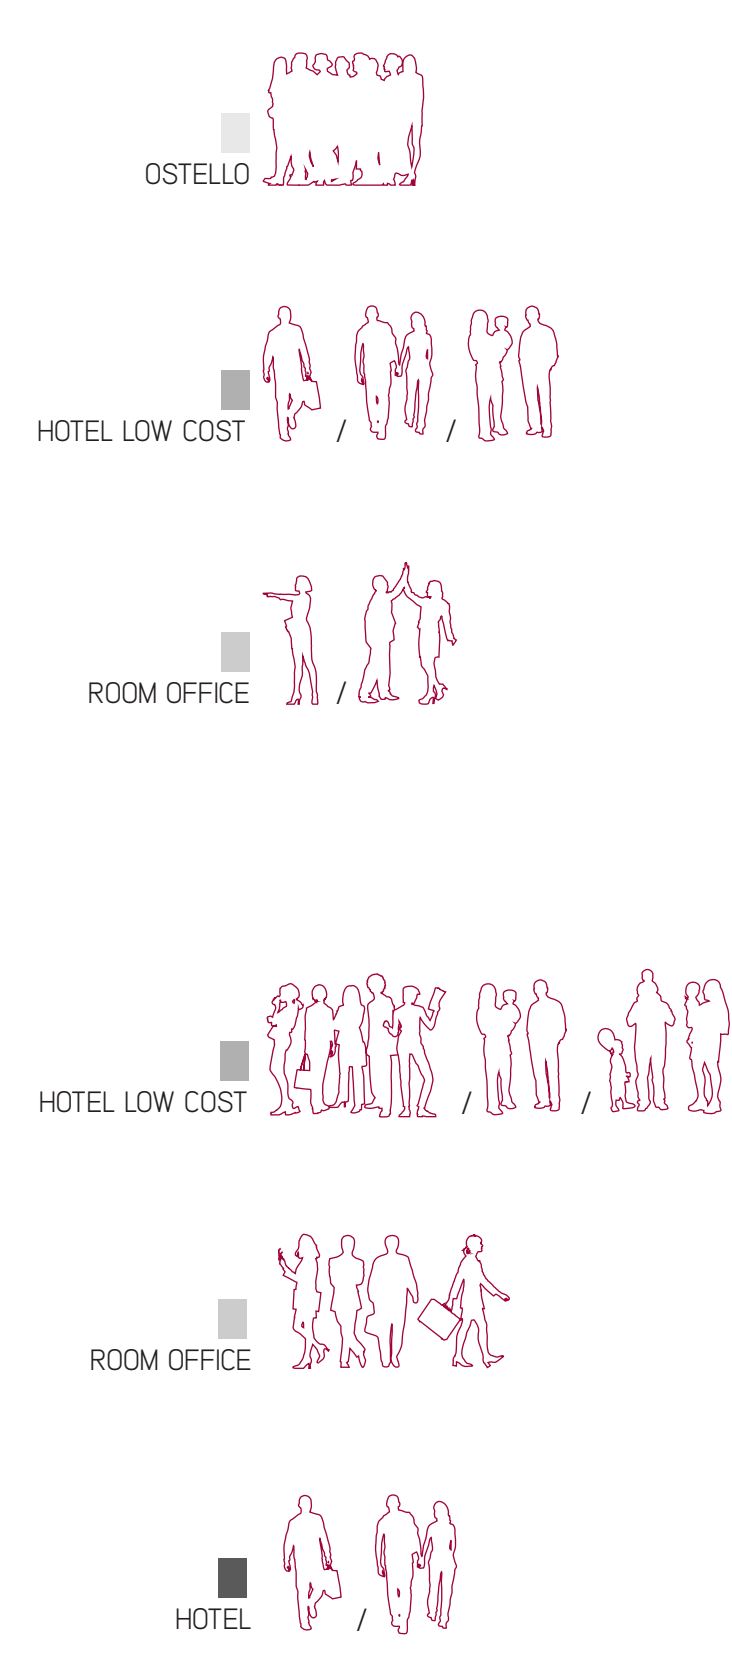

// FLESSIBILITA'

MODIFICABILITA'

ADATTABILITA'

// ABACO DELLE STANZE

// UTILITY / ARREDI MOBILI / STOCCAGGIO LENZUOLA

// ABACO DEL BLOCCO UMIDO

// PERCENTUALI

52%	HOTEL LOW COST
21%	ROOM OFFICE
17%	HOTEL
9%	RESIDENZA TEMPORANEA
120 posti letto	OSTELLO

room office BAGNO SCOMPOSTO A SCOMPARSA scala 1:100

LOGICHE DEL COMPORRE

// LA TORRE TRA EXPO EXPO E CASCINA MERLATA. Una stanza low cost nel cielo di Milano
// Relatore: Prof. Arch. Maria Grazia Folli
// P.G.Malerba / G.Buzzi / E.Pizzi / P.Oliaro
// M.Moscatelli / P.Puscetdu / C.Pecora
// a.a. 2012/2013

E //
Valentina DE PALO / 782555 //
Serena DI GIULIANO / 770389 //
Maria GATTO RONCHERO / 770729 //