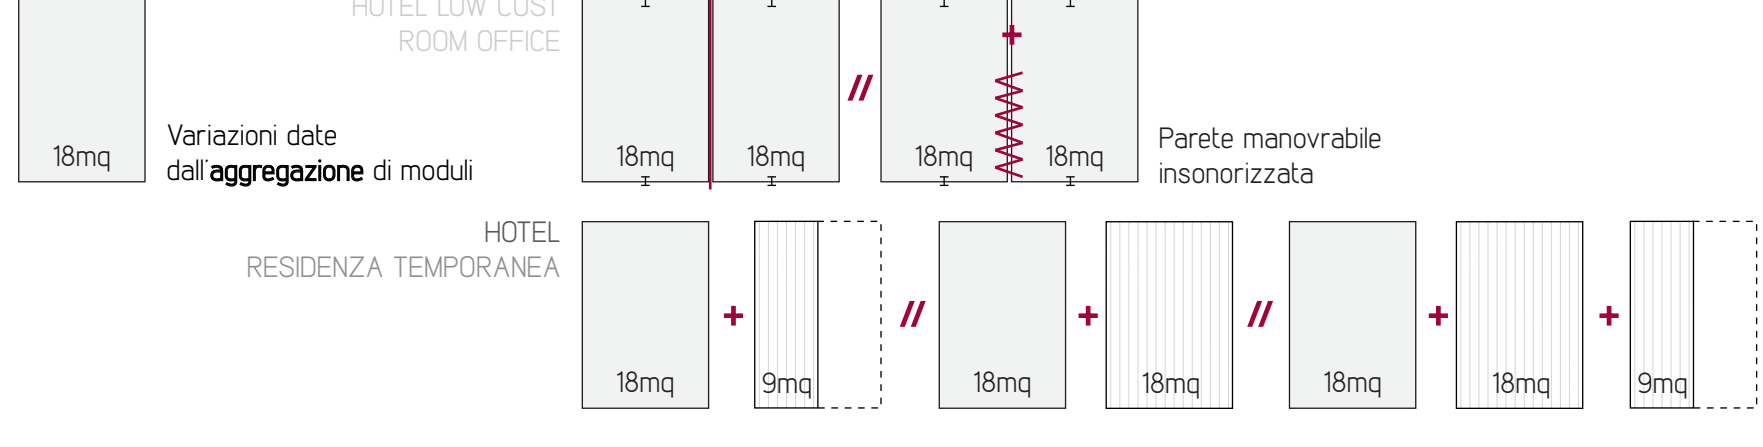

// FLESSIBILITA'

MODIFICABILITA'

ADATTABILITA'

// ABACO DELLE STANZE

// UTILITY / ARREDI MOBILI / STOCCAGGIO LENZUOLA

// ABACO DEL BLOCCO UMIDO

// PERCENTUALI

52%	HOTEL LOW COST
21%	ROOM OFFICE
17%	HOTEL
9%	RESIDENZA TEMPORANEA
120 posti letto	OSTELLO

room office BAGNO SCOMPOSTO A SCOMPARSA scala 1:100

LOGICHE DEL COMPORRE

// LA TORRE TRA EXPO EXPO E CASCINA MERLATA. Una stanza low cost nel cielo di Milano
// Relatore: Prof. Arch. Maria Grazia Folli
// P.G.Malerba / G.Buzzi / E.Pizzi / P.Oliaro
// M.Moscatelli / P.Puscetdu / C.Pecora
// a.a. 2012/2013