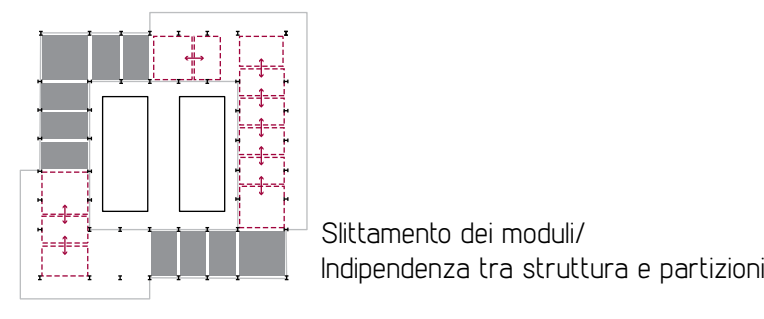

// FLESSIBILITA'

MODIFICABILITA'

ADATTABILITA'

// ABACO DELLE STANZE

// UTILITY / ARREDI MOBILI / STOCCAGGIO LENZUOLA

// ABACO DEL BLOCCO UMIDO

// PERCENTUALI

52%	HOTEL LOW COST
21%	ROOM OFFICE
17%	HOTEL
9%	RESIDENZA TEMPORANEA
120 posti letto	OSTELLO

room office BAGNO SCOMPOSTO A SCOMPARSA scala 1:100

LOGICHE DEL COMPORRE

// LA TORRE TRA EXPO EXPO E CASCINA MERLATA. Una stanza low cost nel cielo di Milano
// Relatore: Prof. Arch. Maria Grazia Folli
// P.G.Malerba / G.Buzzi / E.Pizzi / P.Oliaro
// M.Moscatelli / P.Puscetdu / C.Pecora
// a.a. 2012/2013