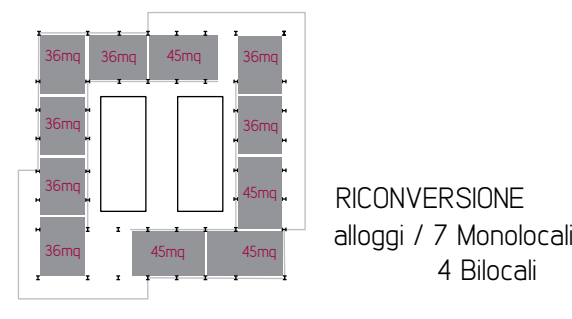

// FLESSIBILITA'

MODIFICABILITA'

ADATTABILITA'

// ABACO DELLE STANZE

// UTILITY / ARREDI MOBILI / STOCCAGGIO LENZUOLA

// ABACO DEL BLOCCO UMIDO

// PERCENTUALI

52%	HOTEL LOW COST
21%	ROOM OFFICE
17%	HOTEL
9%	RESIDENZA TEMPORANEA
120 posti letto	OSTELLO

room office BAGNO SCOMPOSTO A SCOMPARSA scala 1:100

LOGICHE DEL COMPORRE

// LA TORRE TRA EXPO EXPO E CASCINA MERLATA. Una stanza low cost nel cielo di Milano
// Relatore: Prof. Arch. Maria Grazia Folli
// P.G.Malerba / G.Buzzi / E.Pizzi / P.Oliaro
// M.Moscatelli / P.Puscetdu / C.Pecora
// a.a. 2012/2013