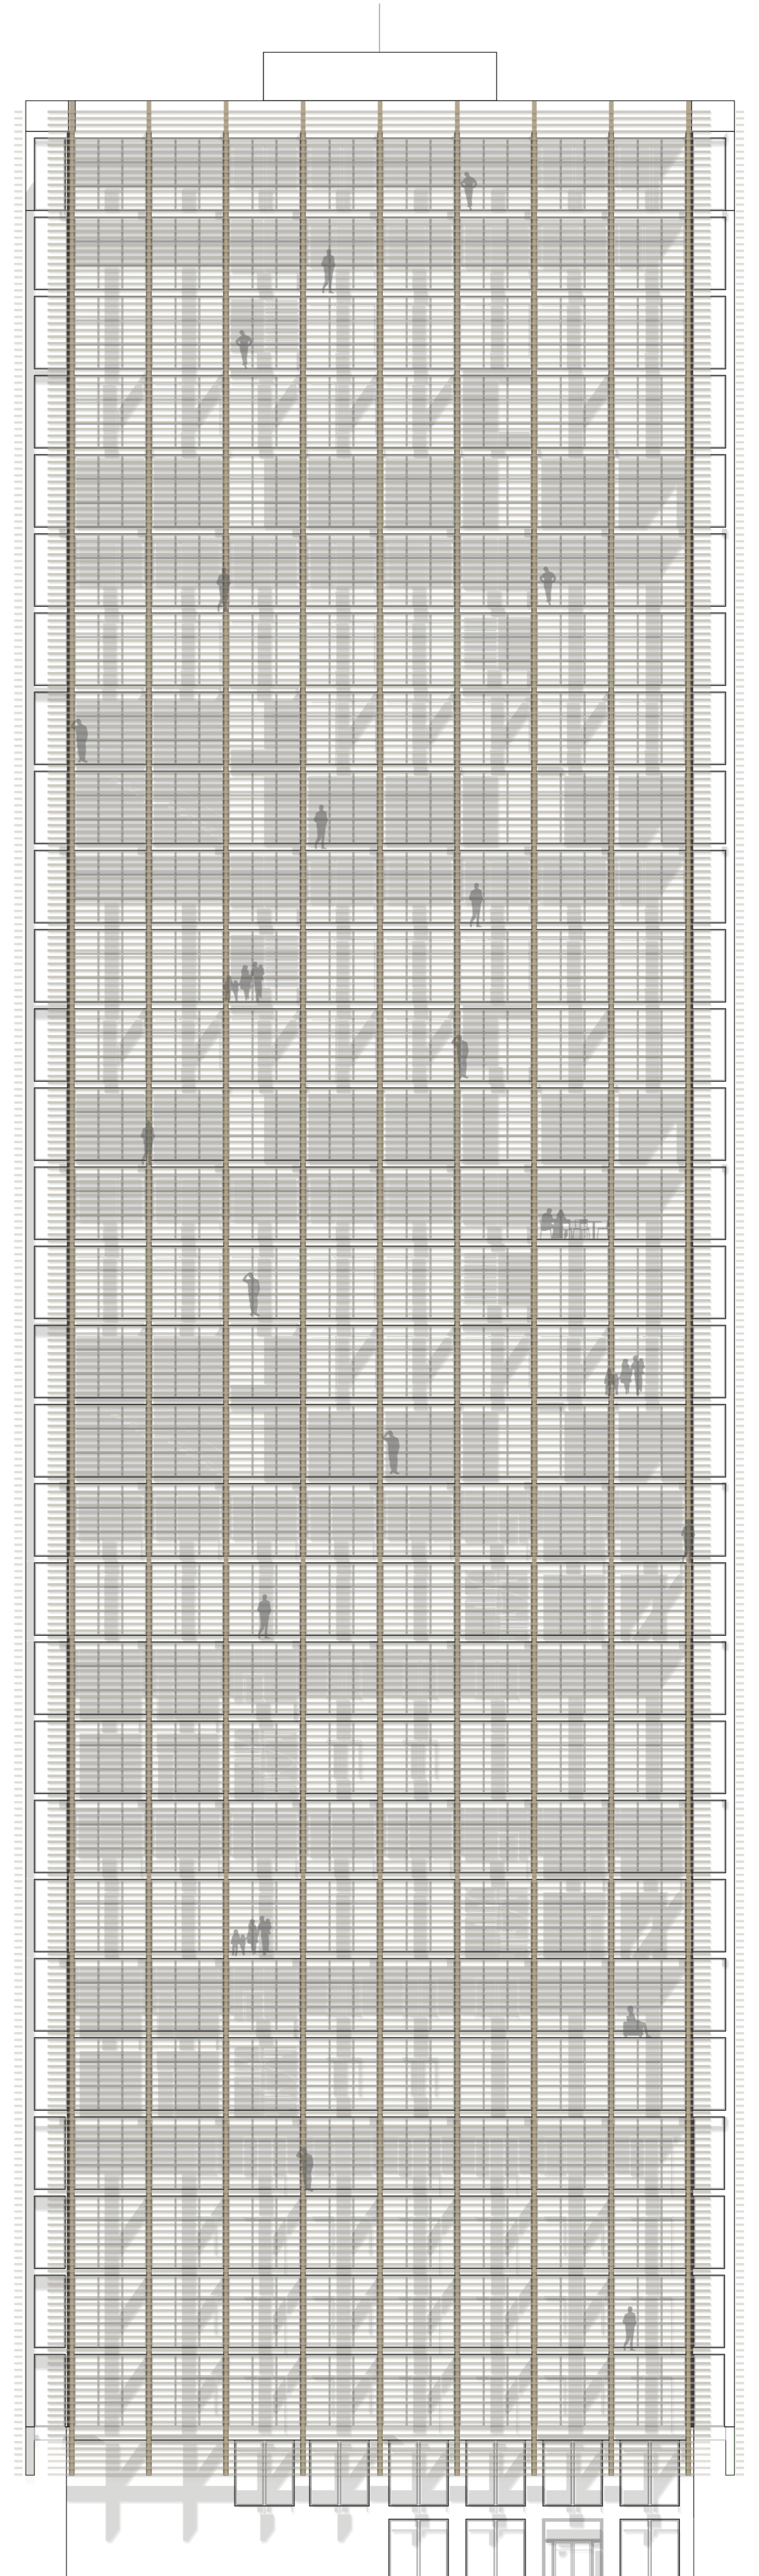

ABACO TIPOLOGIE OSTELLO

SEZIONE ASSONOMETRICA VISTE INTERNE

PROSPETTO 1:200