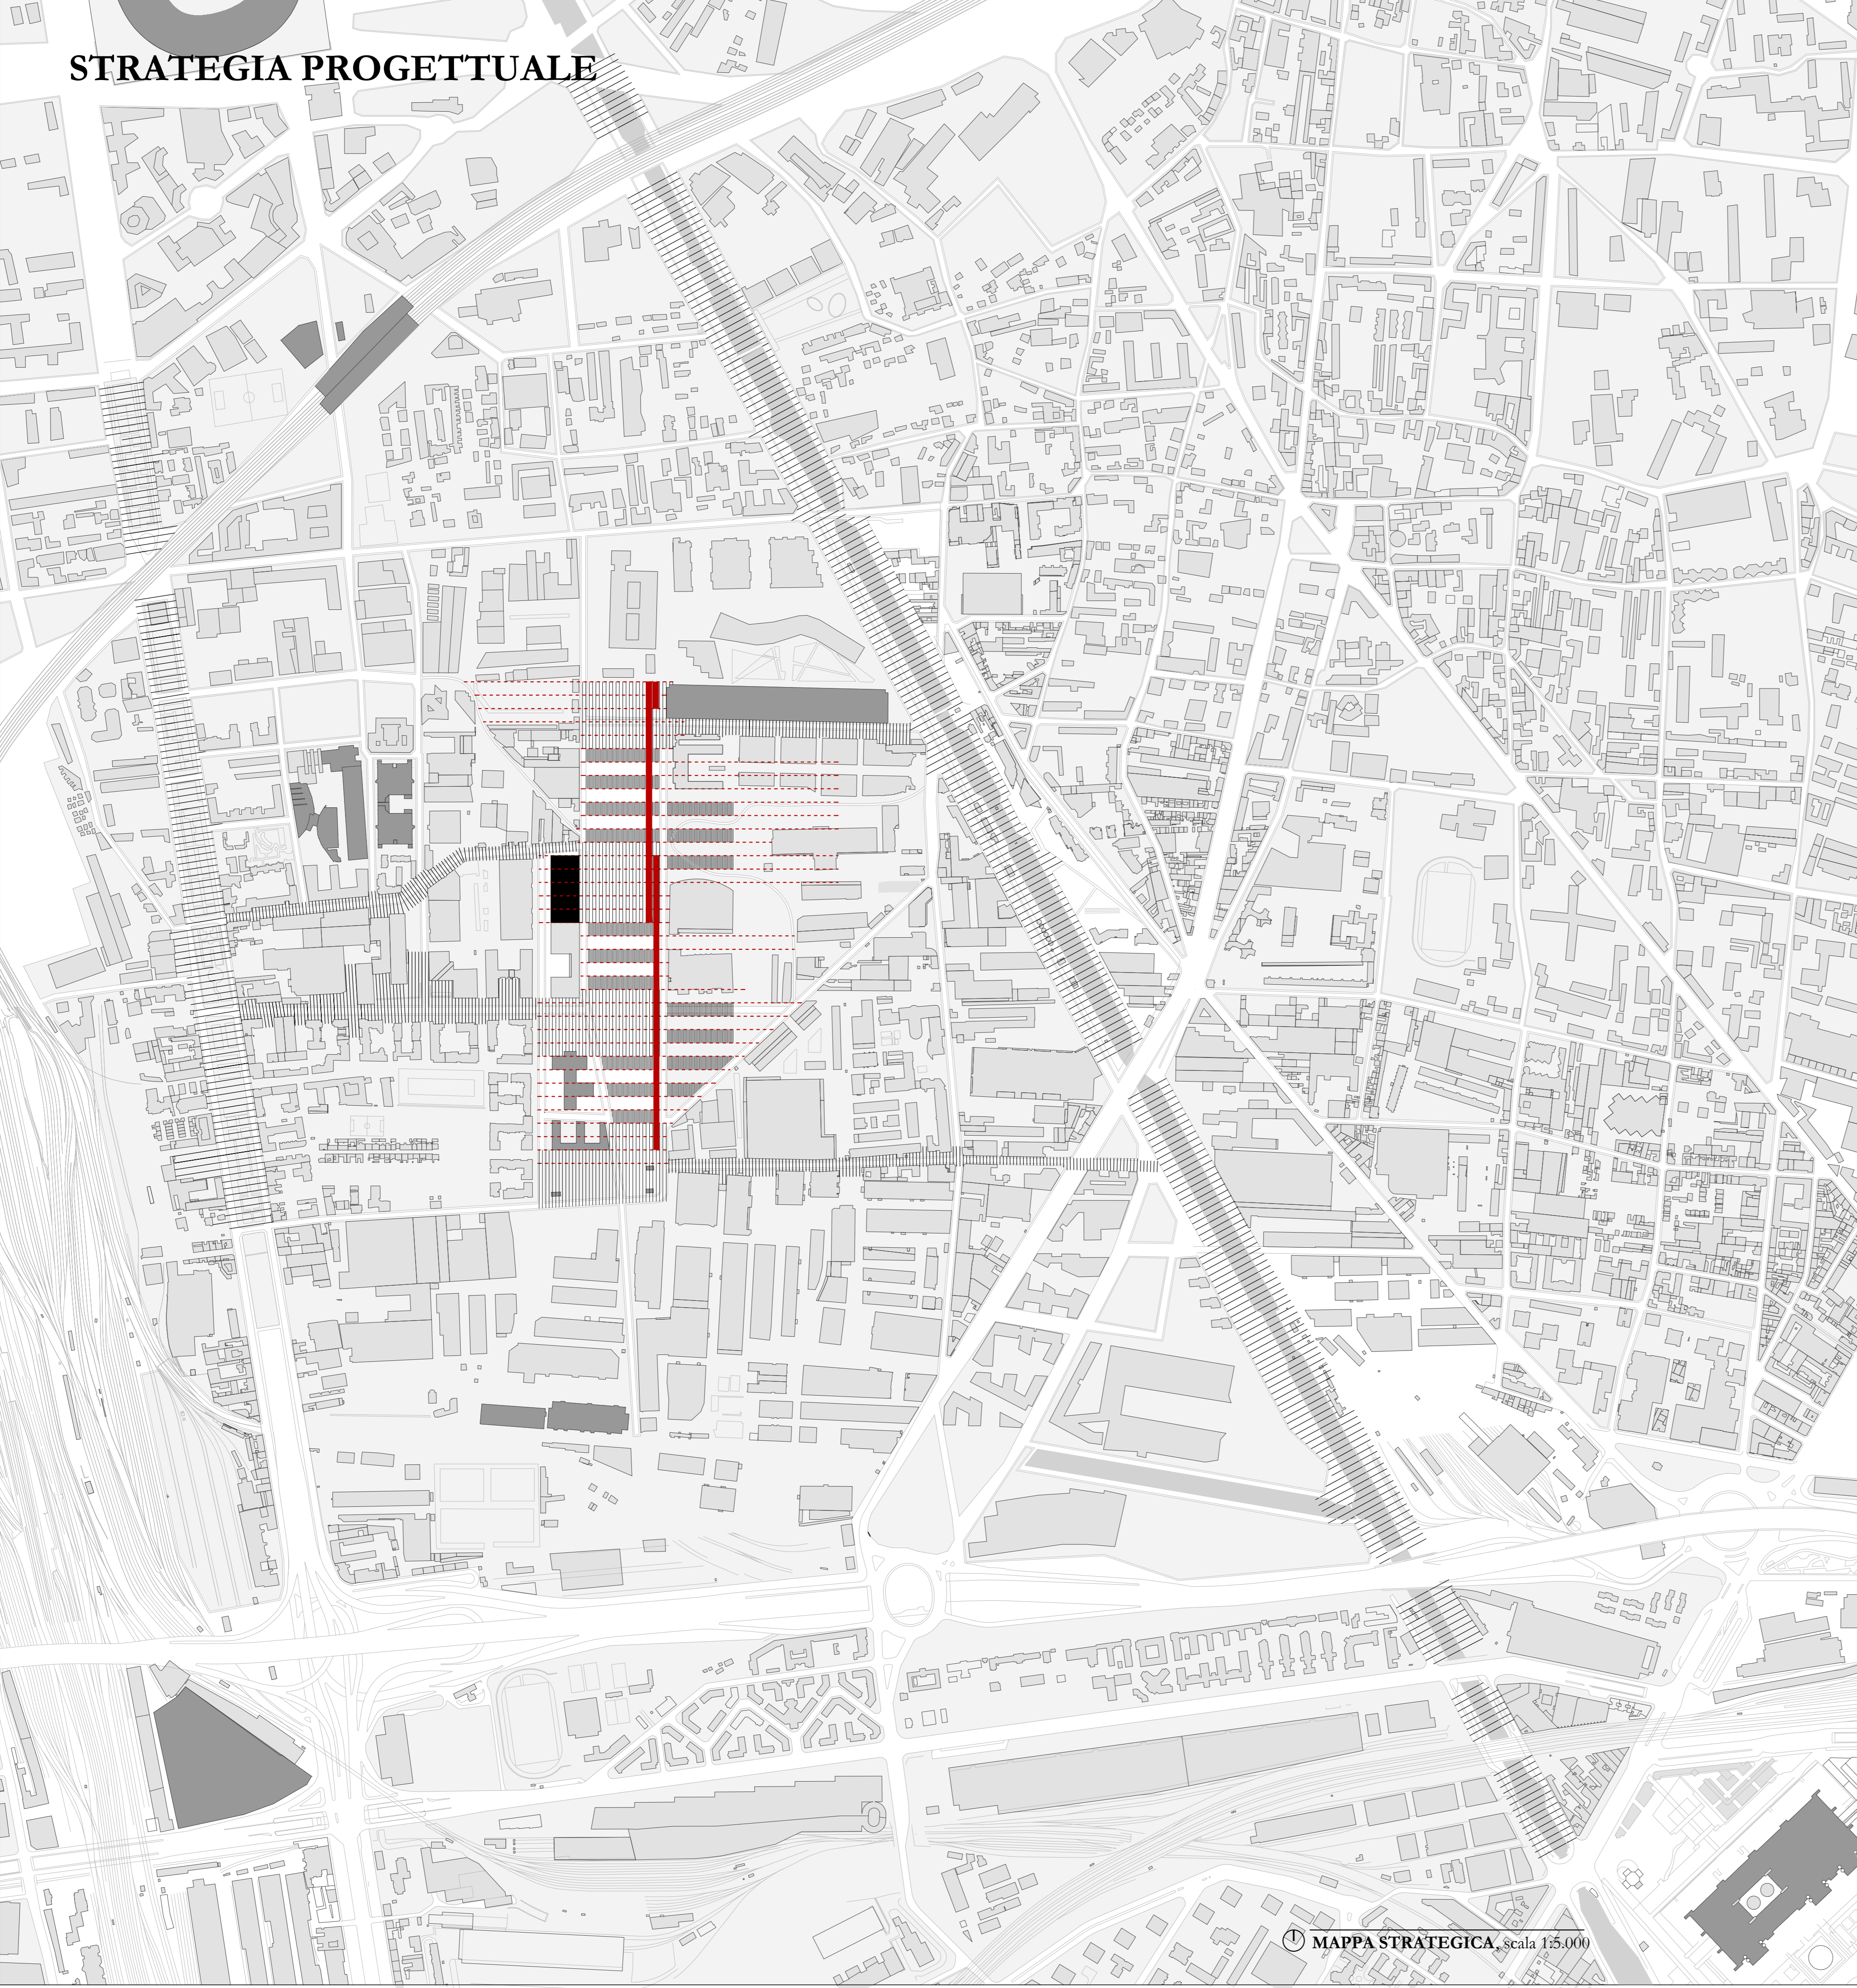

STRATEGIA PROGETTUALE

UNIVERSITÀ POLITECNICA DI MILANO
 Scuola di Architettura e Società
 Laurea Magistrale in Architettura
 A.A. 2012-2013

Relatore: prof.ssa Laria Valente
 Correlatore: arch. Mauro Marinelli
 Laureanda: BIANCA PROCOINO 780869

COSTRUIRE LO SPAZIO
 URBANO NEL TEMPO
 Architettura del Campus Condorcet a Parigi

Strategia Progettuale
 Mappa strategica 1:5.000
 Fasi e densità 1:10.000

MAPPA STRATEGICA, scala 1:5.000

FASI E DENSITÀ, scala 1:10.000