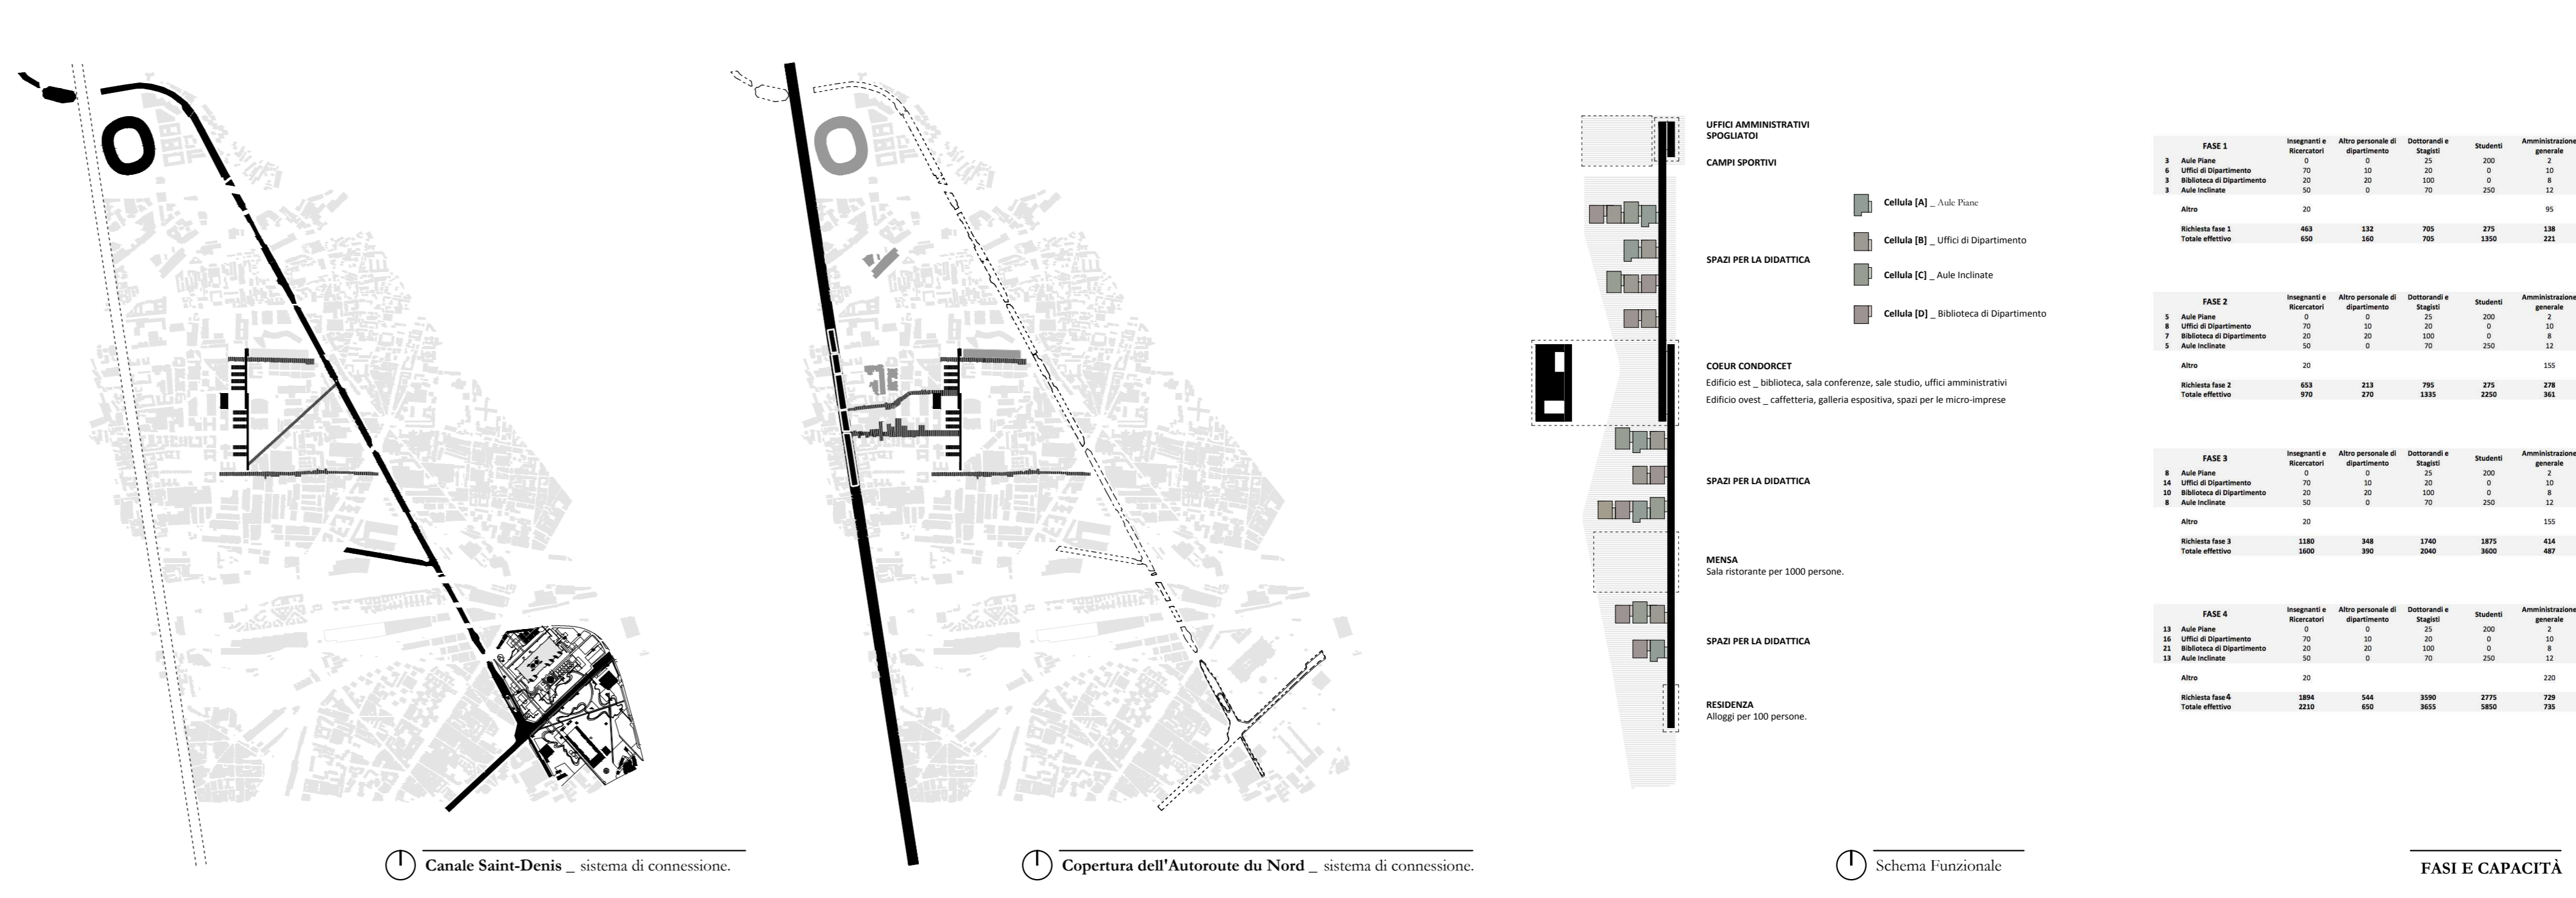

STRATEGIA PROGETTUALE

UNIVERSITÀ POLITECNICA DI MILANO
 Scuola di Architettura e Società
 Laurea Magistrale in Architettura
 A.A. 2012-2013

Relatore: prof.ssa Laria Valente
 Correlatore: arch. Mauro Marinelli
 Laureanda: BIANCA PROCOINO 780869

COSTRUIRE LO SPAZIO
 URBANO NEL TEMPO
 Architettura del Campus Condorcet a Parigi

Strategia Progettuale
 Mappa strategica 1:5.000
 Fasi e densità 1:10.000

MAPPA STRATEGICA, scala 1:5.000

FASI E DENSITÀ, scala 1:10.000