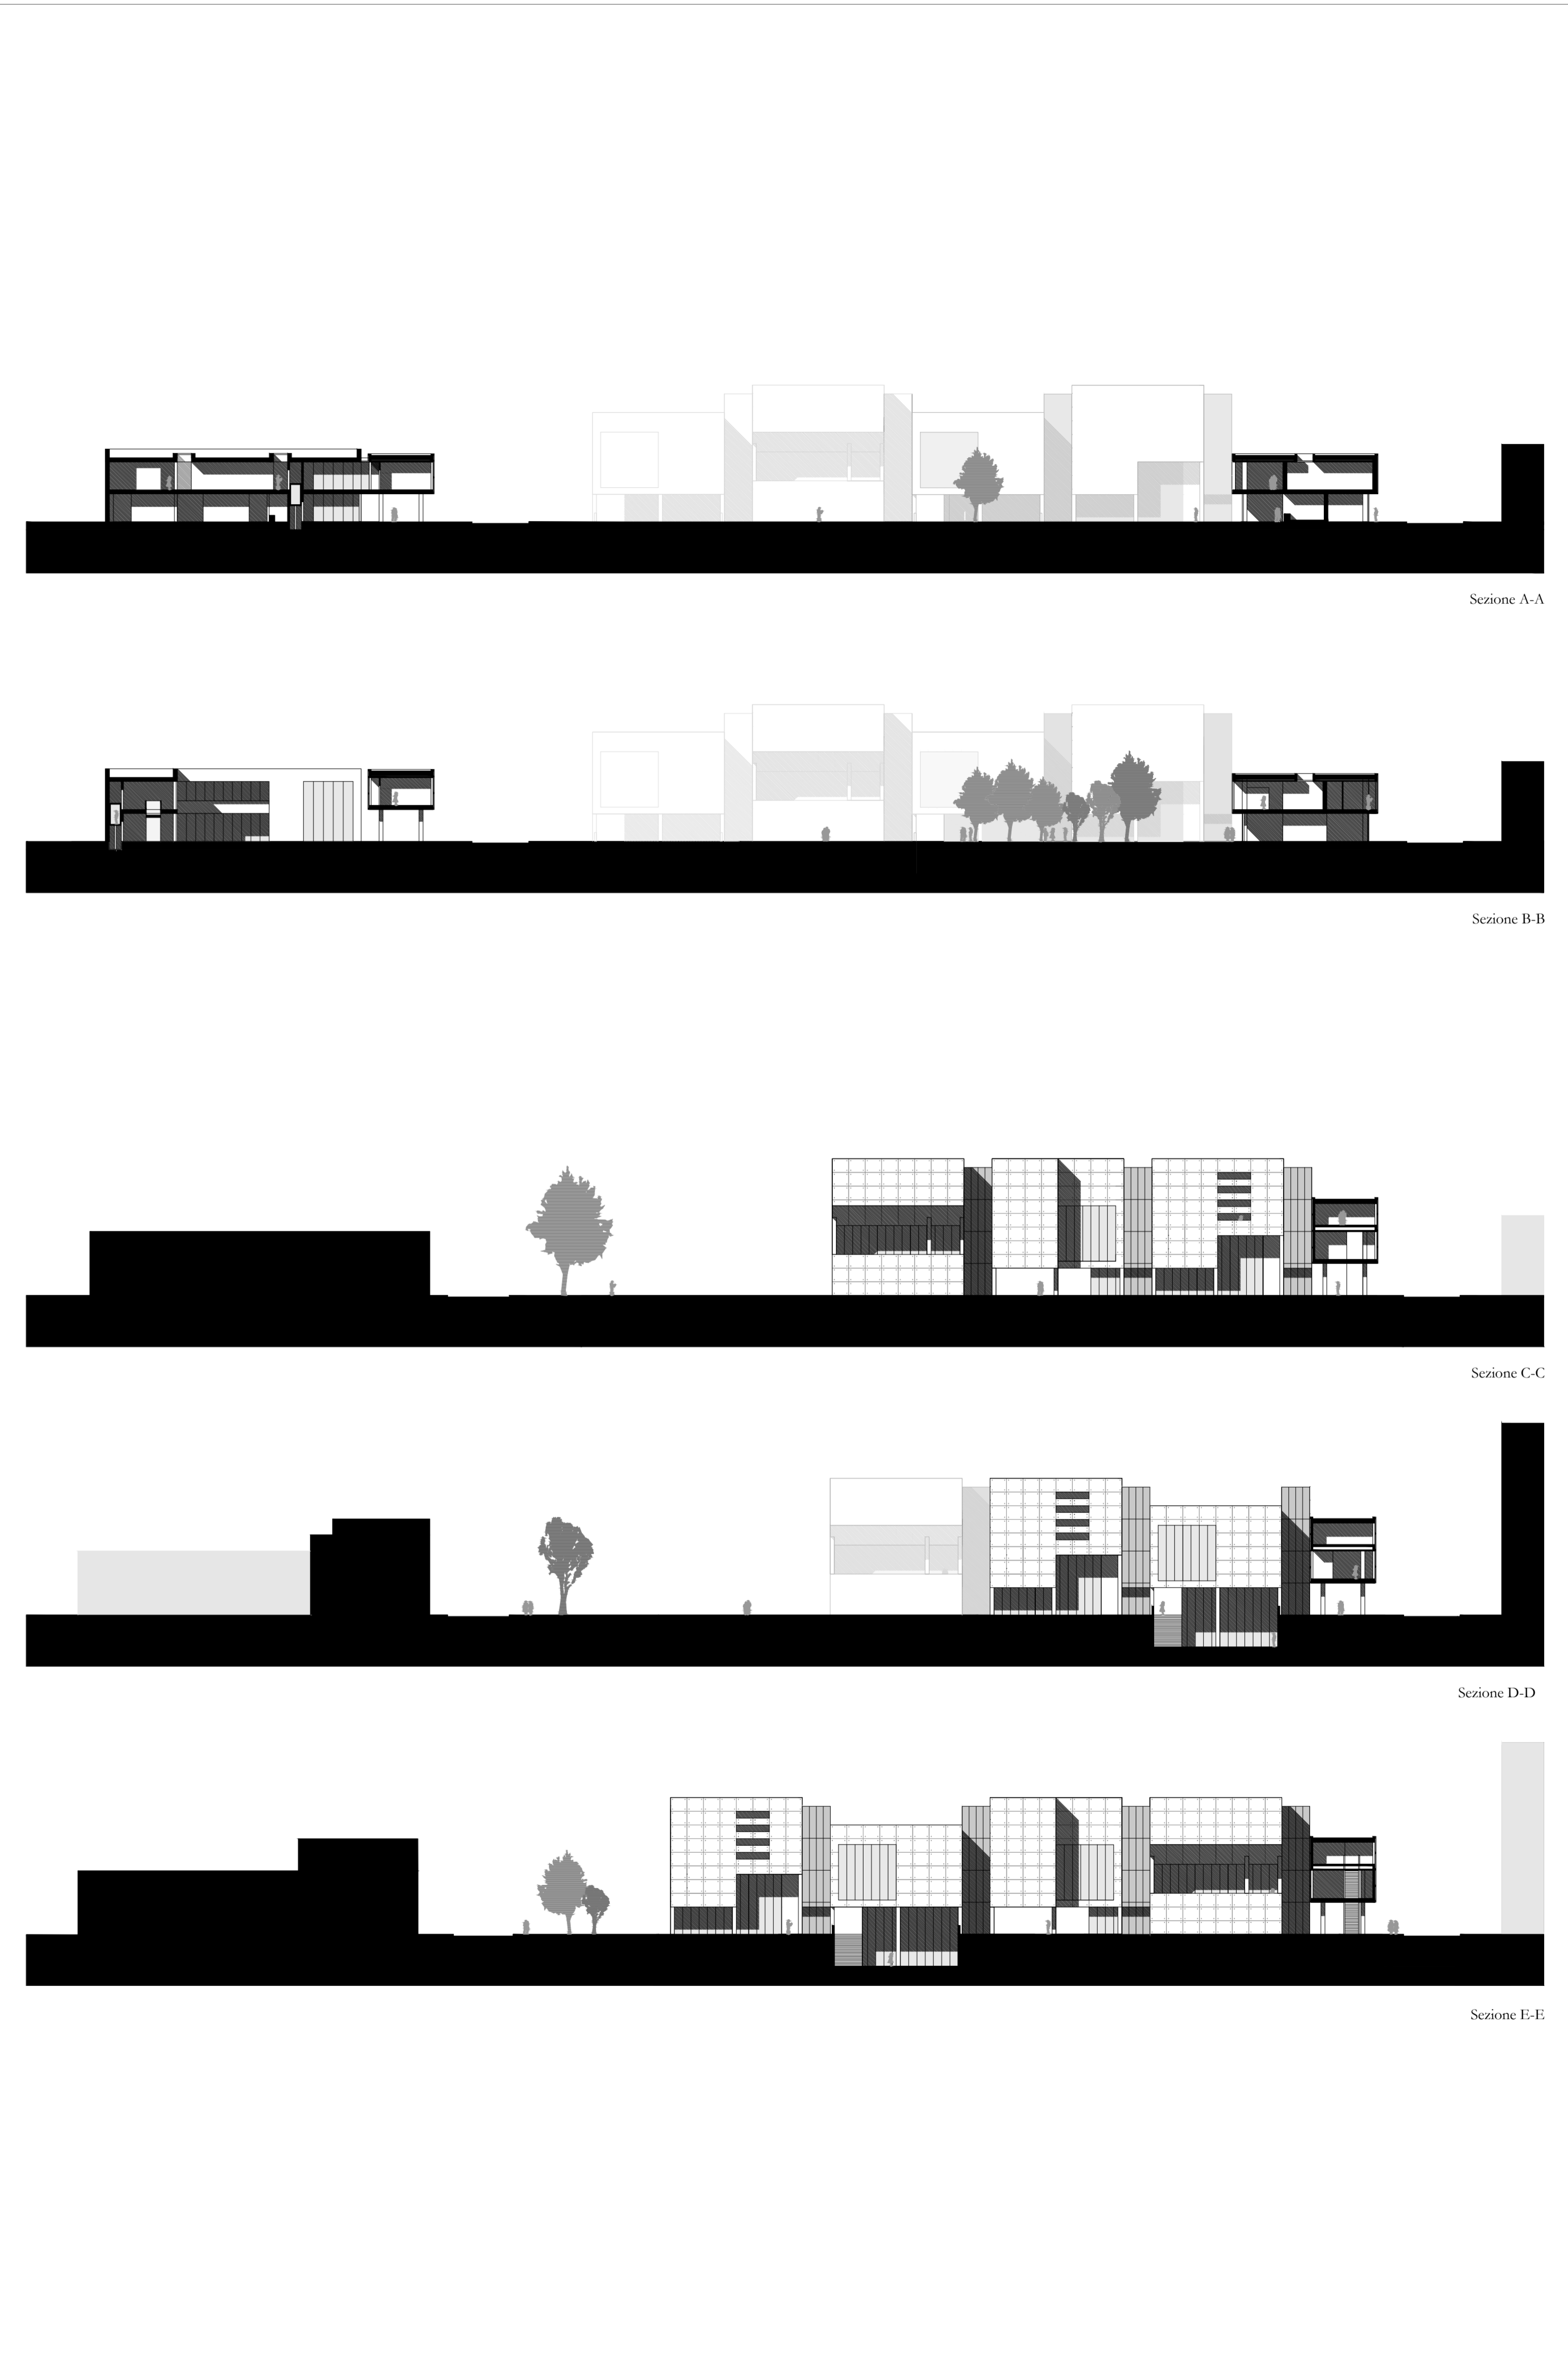

SEQUENZE

Relatore: prof.ssa Iliana Valente
Correlatore: arch. Mauro Mannelli
Laureanda: BIANCA PROCCINO 780869

**COSTRUIRE LO SPAZIO
URBANO NEL TEMPO**
Architettura del Campus Condorcet a Parigi

Sequenze: Didattica e Coeur Condorcet.
Piano Primo Piano 1:500
Scale: 1:500

Pianta Primo Piano, scala 1:500

Sezione G-G

Sezione A-A

Sezione B-B

Sezione C-C

Sezione D-D

Sezione E-E