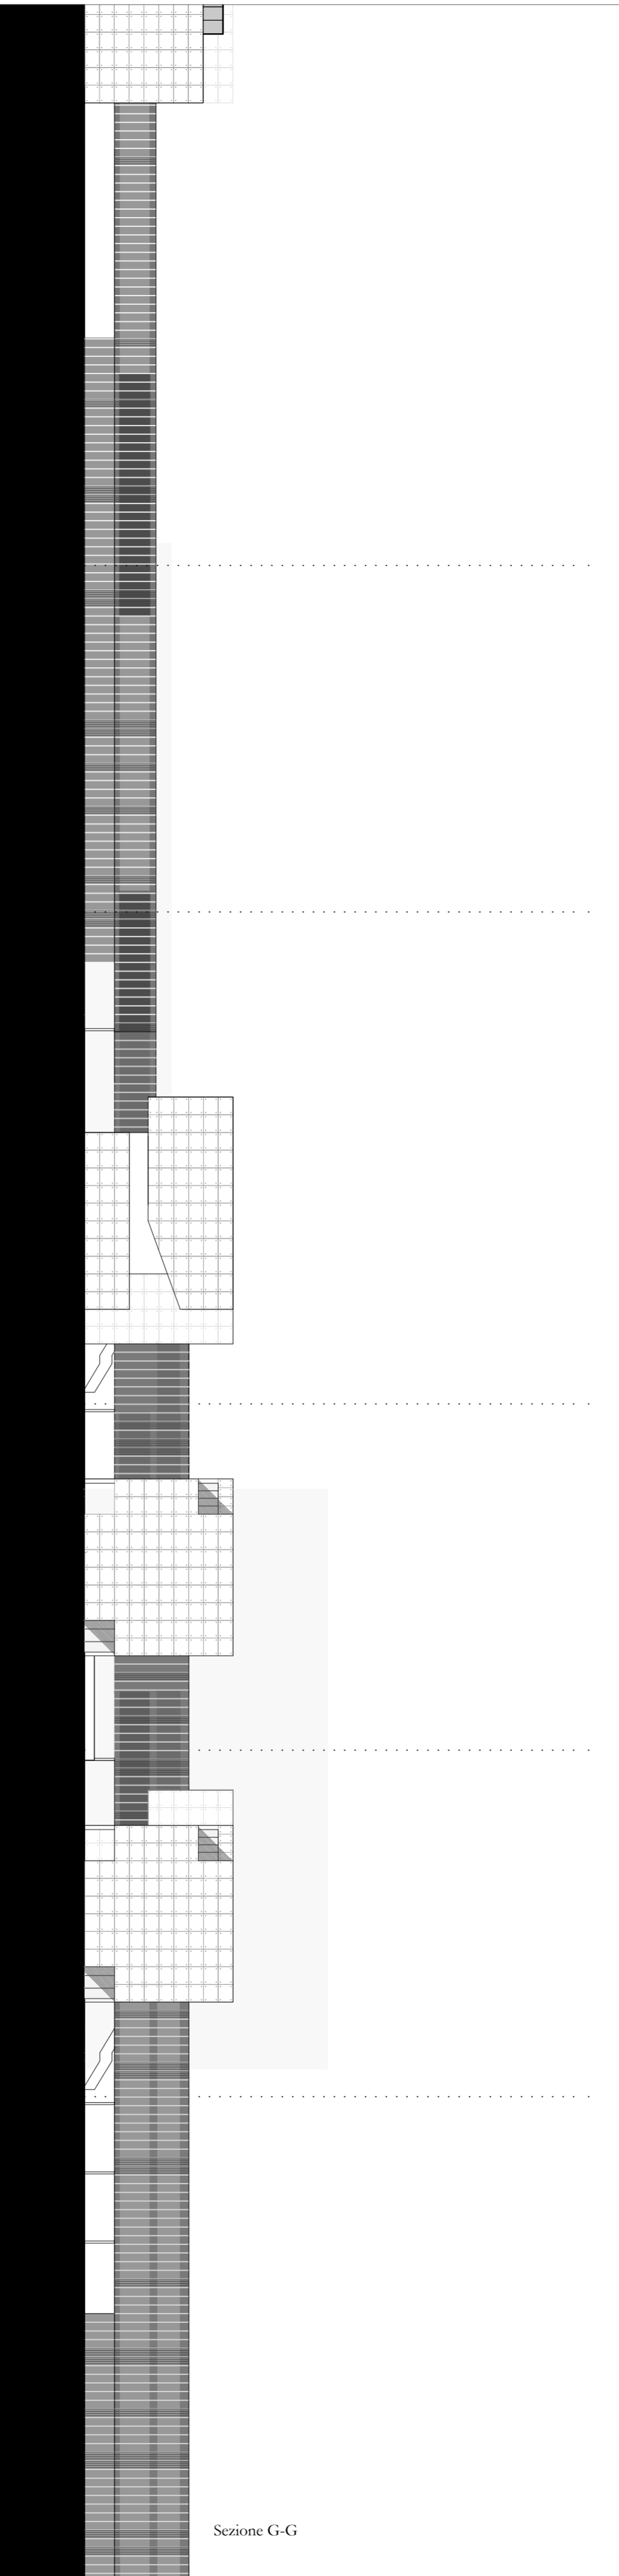

SEQUENZE

Relatore: prof.ssa Iliana Valente
Correlatore: arch. Mauro Mannelli
Laureanda: BIANCA PROCCINO 780869

**COSTRUIRE LO SPAZIO
URBANO NEL TEMPO**
Architettura del Campus Condorcet a Parigi

Sequenze: Didattica e Coeur Condorcet.
Piano Primo Piano 1:500
Scale: 1:500

Pianta Primo Piano, scala 1:500

Sezione G-G

Sezione A-A

Sezione B-B

Sezione C-C

Sezione D-D

Sezione E-E