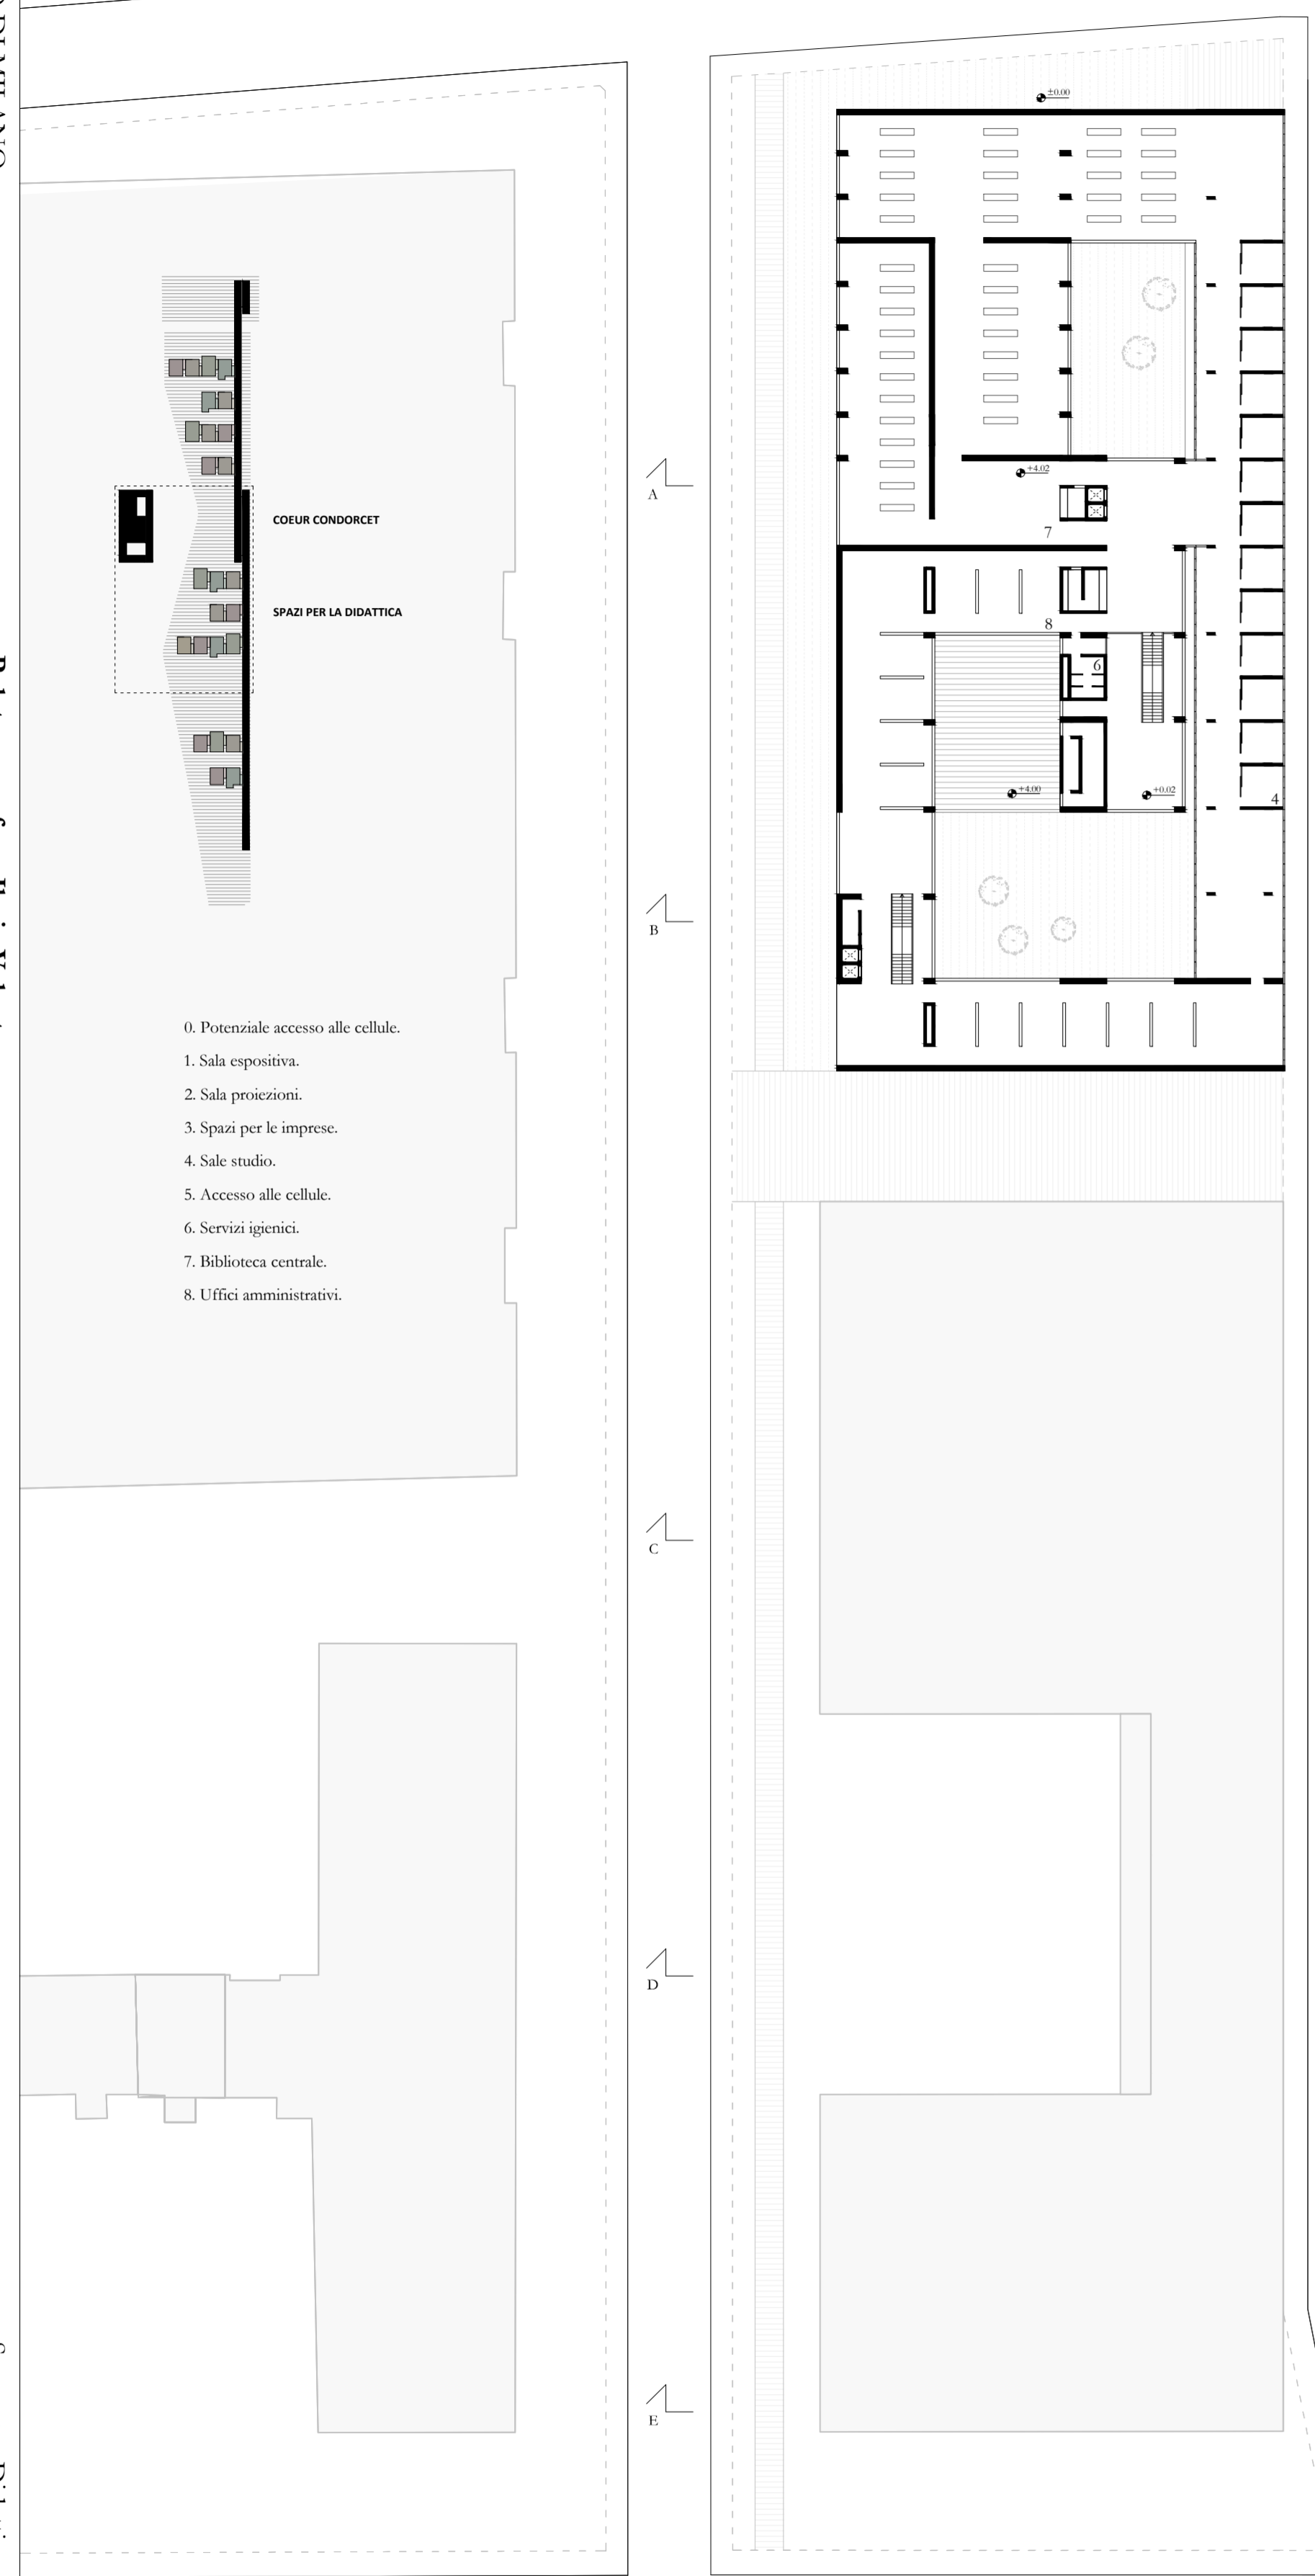

SEQUENZE

Relatore: prof.ssa Iliana Valente
Correlatore: arch. Mauro Mannelli
Laureanda: BIANCA PROCCINO 780869

**COSTRUIRE LO SPAZIO
URBANO NEL TEMPO**
Architettura del Campus Condorcet a Parigi

Sequenze: Didattica e Coeur Condorcet.
Piano Primo Piano 1:500
Scale: 1:500

Pianta Primo Piano, scala 1:500

Sezione G-G

Sezione A-A

Sezione B-B

Sezione C-C

Sezione D-D

Sezione E-E