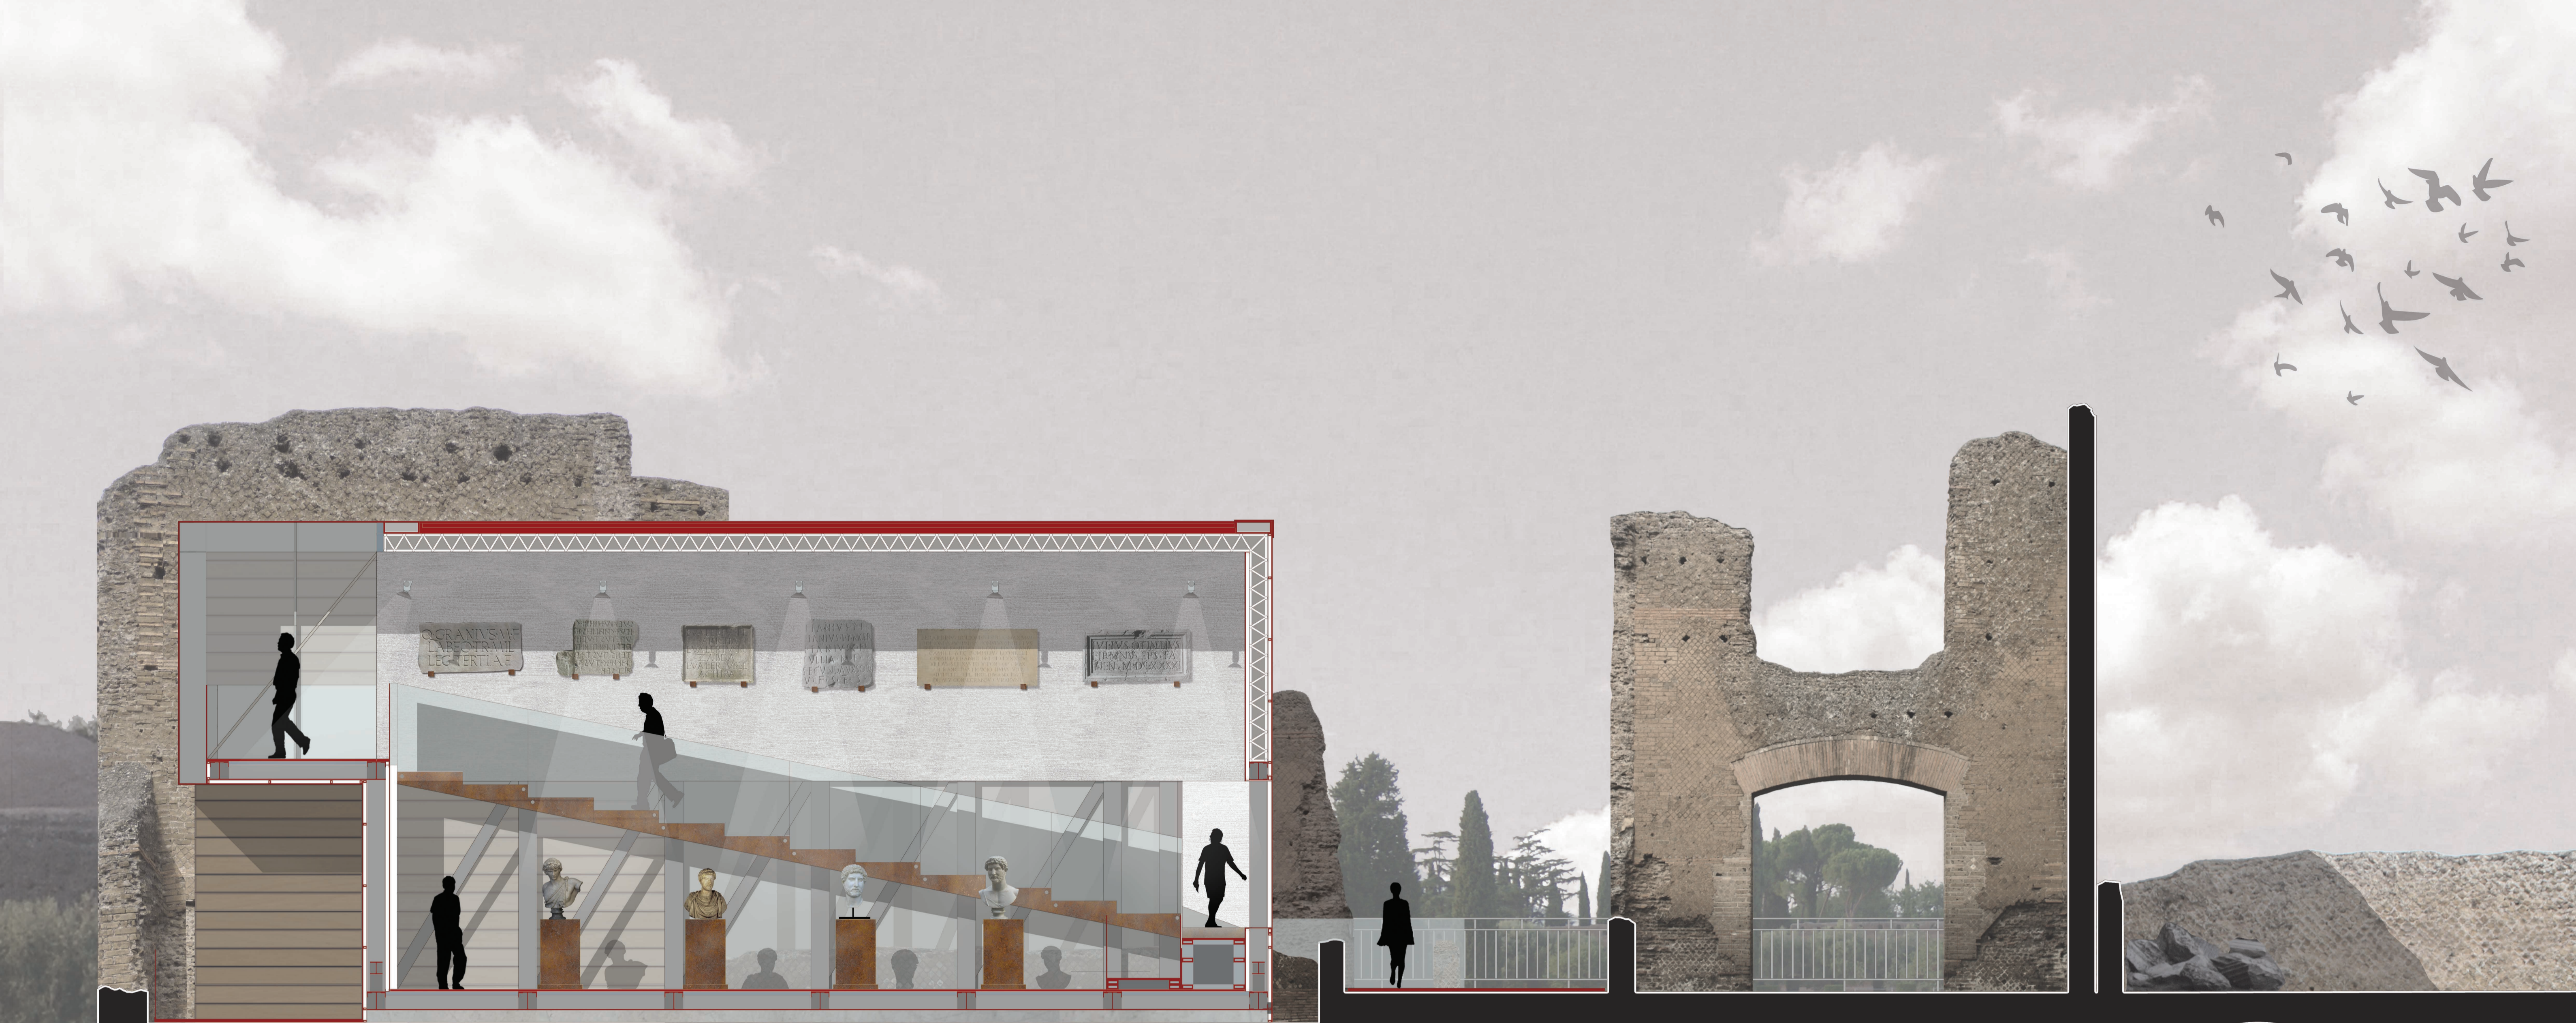

Correlatori:
Prof. Francesco Leoni
Arch. Samuele Ossola
Arch. Alessia Chiappino

Scala:
1:50

Tavola n°:

04

Pianta quota 2 m.

Politecnico di Milano
Facoltà di Architettura

Anno Accademico 2012-2013

Villa Adriana e Area Sacra di Largo Argentina:
dialogo tra patrimonio archeologico ed architettura
contemporanea.

Pianta quota 6m.

Politecnico di Milano
 Facoltà di Architettura

Anno Accademico 2012-2013

Villa Adriana e Area Sacra di Largo Argentina:
 dialogo tra patrimonio archeologico ed architettura
 contemporanea.

Scala:
 1:50

Tavola n°:

06

Politecnico di Milano
 Facoltà di Architettura

Anno Accademico 2012-2013

Villa Adriana e Area Sacra di Largo Argentina:
 dialogo tra patrimonio archeologico ed architettura
 contemporanea.

Scala:
 1:50

Tavola n°:

Politecnico di Milano
 Facoltà di Architettura
 Anno Accademico 2012-2013

Villa Adriana e Area Sacra di Largo Argentina:
 dialogo tra patrimonio archeologico ed architettura
 contemporanea.