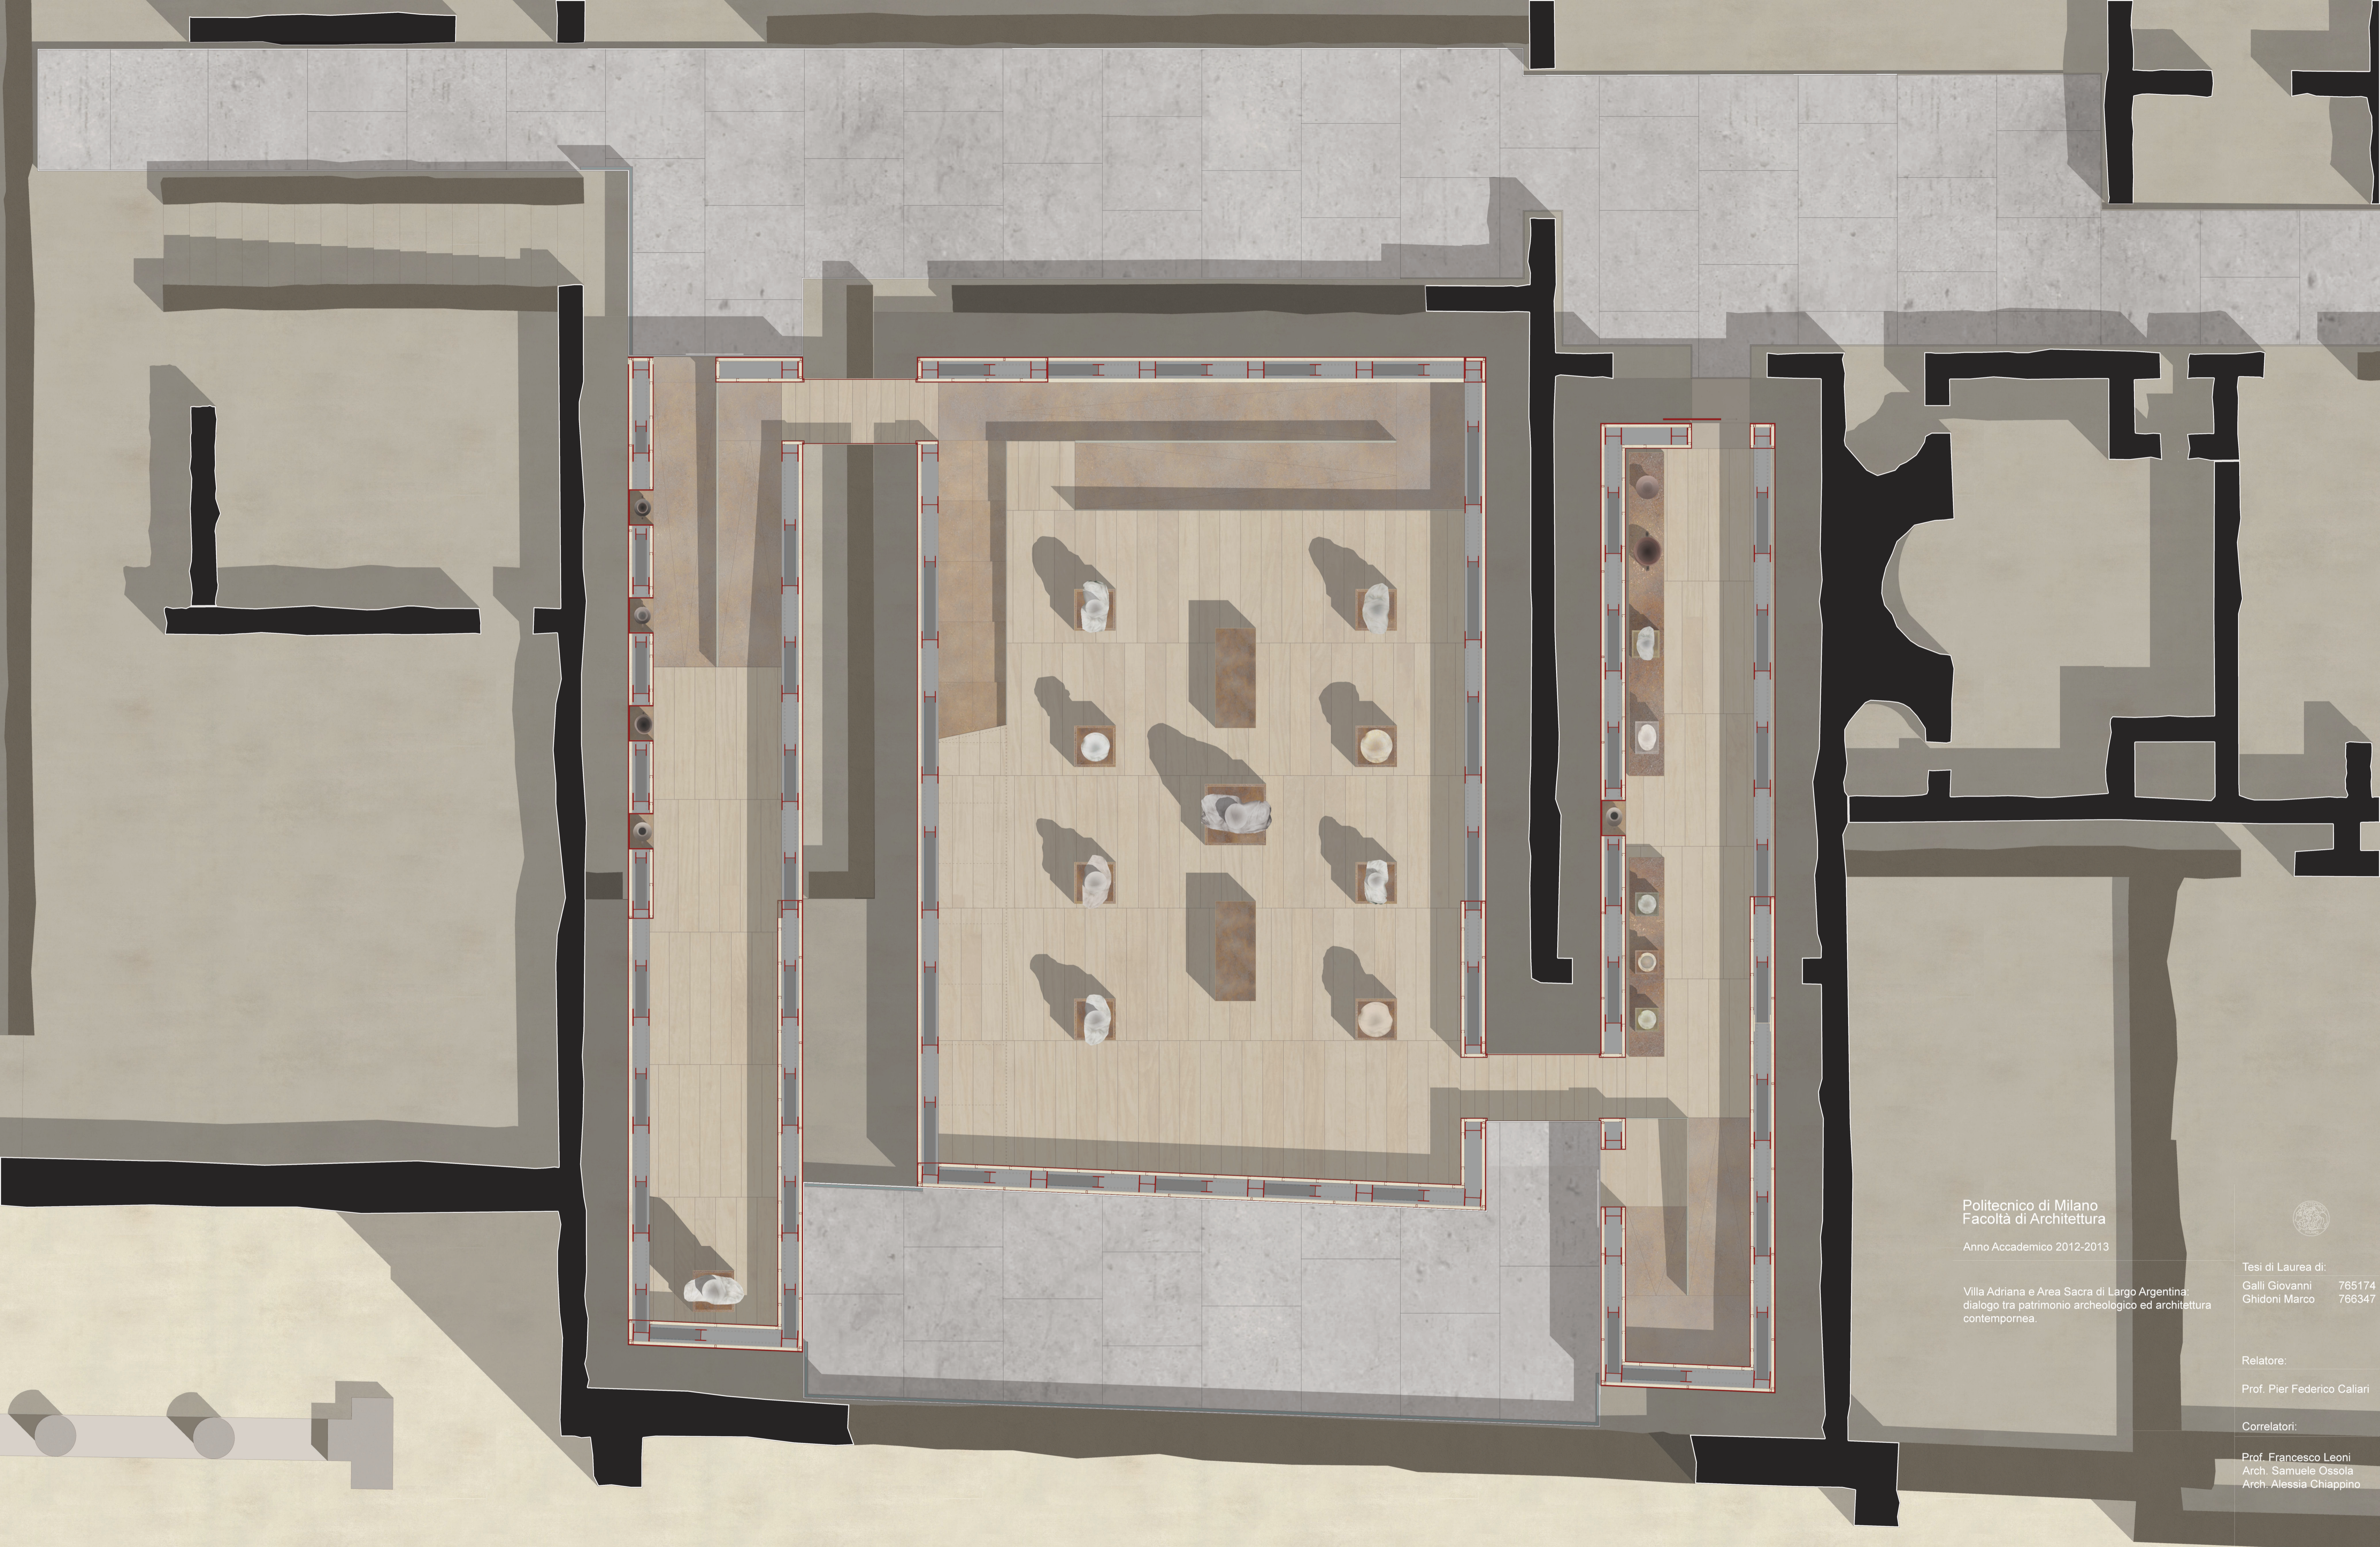

Scala:
 1:2000

Planimetria - Inquadramento

Tavola n°:

Politecnico di Milano
 Facoltà di Architettura
 Anno Accademico 2012-2013

Villa Adriana e Area Sacra di Largo Argentina:
 dialogo tra patrimonio archeologico ed architettura
 contemporanea.

02

SDF - SDP

Politecnico di Milano
 Facoltà di Architettura
 Anno Accademico 2012-2013

Villa Adriana e Area Sacra di Largo Argentina:
 dialogo tra patrimonio archeologico ed architettura
 contemporanea.

Tesi di Laurea di:
 Galli Giovanni 765174
 Ghidoni Marco 766347

Relatore:
 Prof. Pier Federico Calabi

Correlatori:
 Prof. Francesco Leoni
 Arch. Simona Casati
 Arch. Alessia Chiappino

Scala:
 1:100

Tavola n°:

Politecnico di Milano
Facoltà di Architettura

Anno Accademico 2012-2013

Correlatori:
Prof. Francesco Leoni
Arch. Samuele Ossola
Arch. Alessia Chiappino

Scala:
1:50

Tavola n°:

04

Pianta quota 2 m.

Politecnico di Milano
Facoltà di Architettura

Anno Accademico 2012-2013

Villa Adriana e Area Sacra di Largo Argentina:
dialogo tra patrimonio archeologico ed architettura
contemporanea.