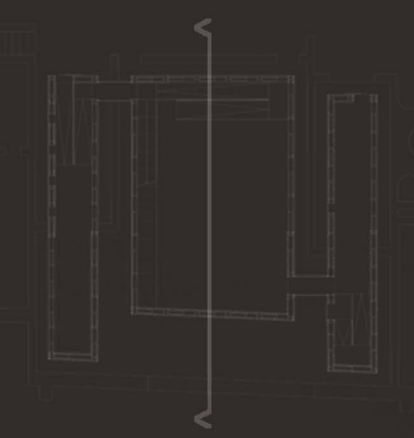

Scala:
 1:50

Tavola n°:

06

Politecnico di Milano
 Facoltà di Architettura

Anno Accademico 2012-2013

Villa Adriana e Area Sacra di Largo Argentina:
 dialogo tra patrimonio archeologico ed architettura
 contemporanea.