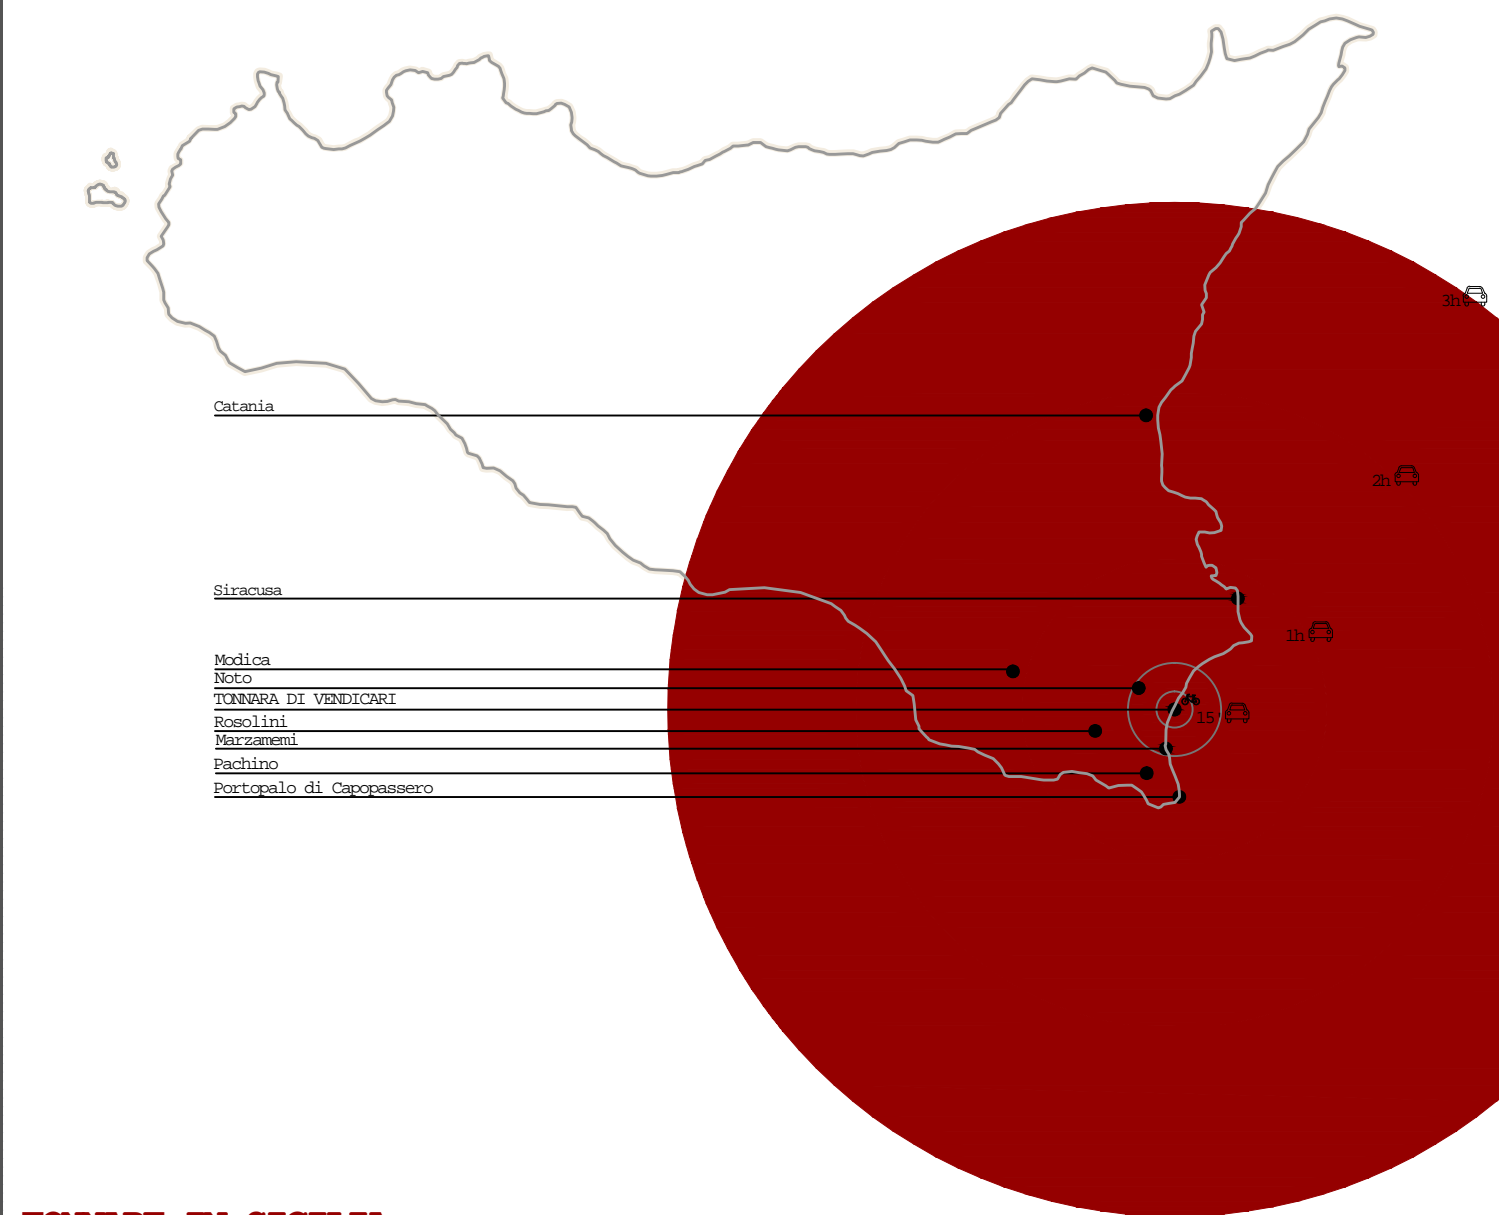

Titolo Tesi

Tesi di Laurea di

Arianna Dell'Occa  
 Dell'Occa  
 matricola: 767201  
 Laura Farina  
 matricola: 767208

Relatore

Pier Federico Calzari

Correlatori

Paolo Orlandi  
 Sara Ghirardini  
 Francesco Lenzi  
 Raissa Remelli

Elaborato

Planimetria

Scala

1:50000

Tavola n.

1 Inquadramento

**COLLEGAMENTI E TEMPICHE DI SPOSTAMENTO**

**TONNARE IN SICILIA**

**PERCORSO MEDIEVALE E RINASCIMENTALE**

**PERCORSO NATURALISTICO**