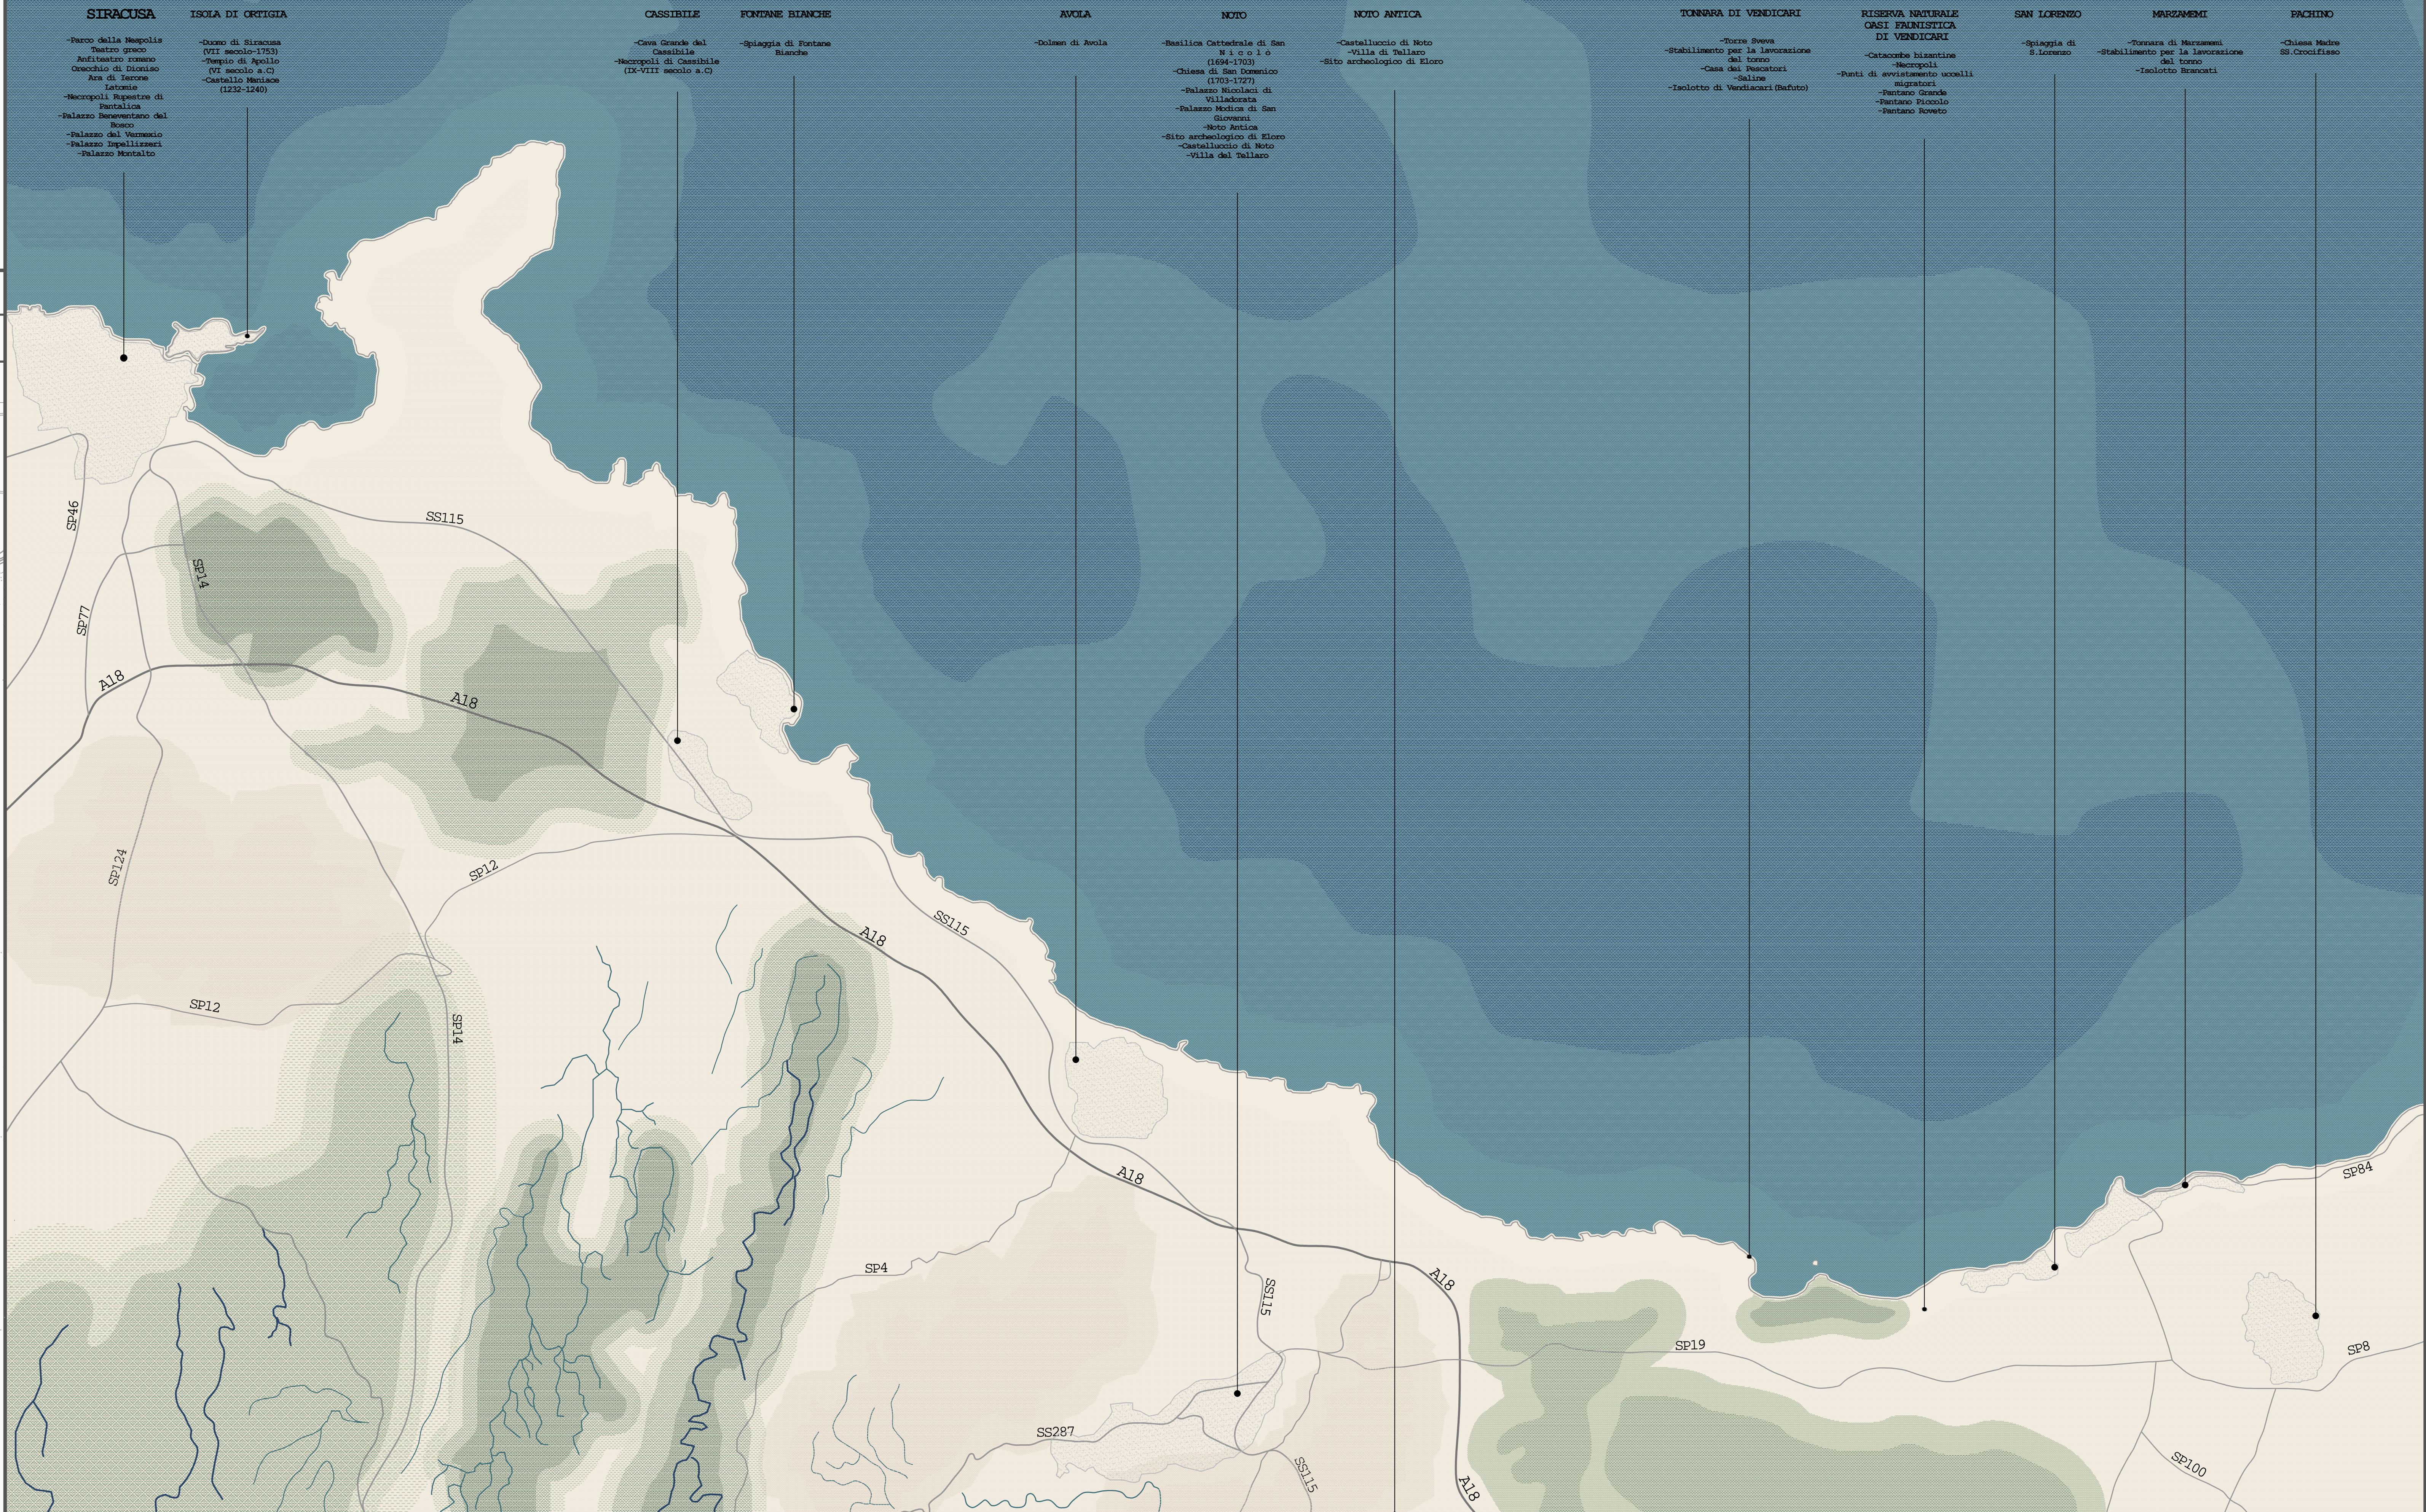

Titolo Tesi

Tesi di Laurea di

Arianna Dell'Occa  
 Dell'Occa  
 matricola: 767201  
 Laura Farina  
 matricola: 767208

Relatore

Pier Federico Calzari

Correlatori

Paolo Orlandi  
 Sara Ghirardini  
 Francesco Lenzi  
 Raissa Remelli

Elaborato

Planimetria

Scala

1:50000

Tavola n.

1 Inquadramento

**COLLEGAMENTI E TEMPICHE DI SPOSTAMENTO**

**TONNARE IN SICILIA**

**PERCORSO MEDIEVALE E RINASCIMENTALE**

**PERCORSO NATURALISTICO**