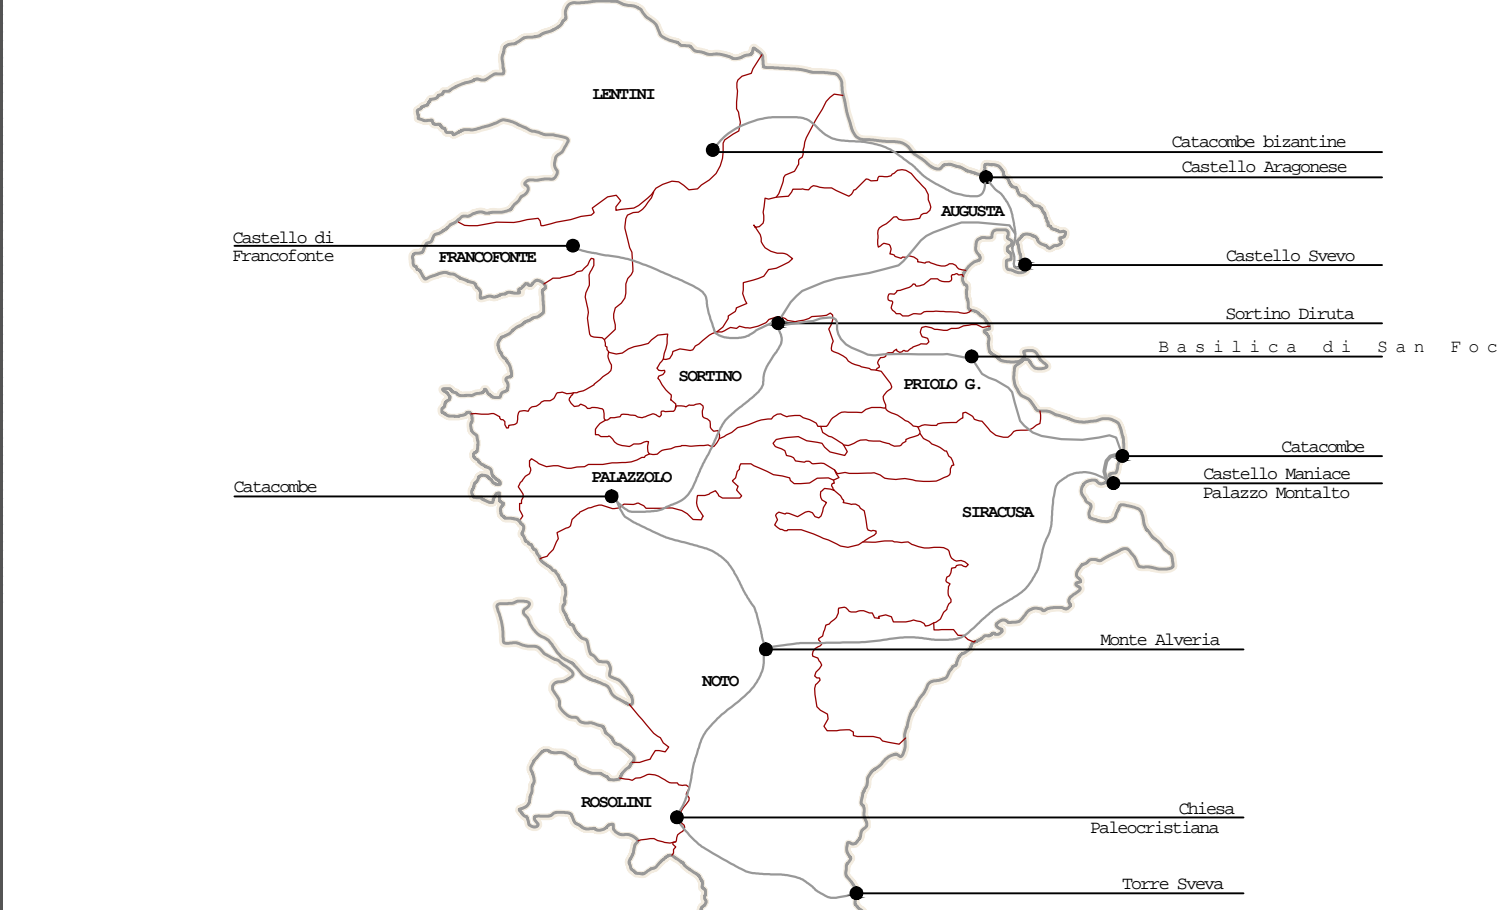

Titolo Tesi

Tesi di Laurea di

Arianna Dell'Occa  
 Dell'Occa  
 matricola: 767201  
 Laura Farina  
 matricola: 767208

Relatore

Pier Federico Calzari

Correlatori

Paolo Orlandi  
 Sara Ghirardini  
 Francesco Lenzi  
 Raissa Remelli

Elaborato

Planimetria

Scala

1:50000

Tavola n.

1 Inquadramento

**COLLEGAMENTI E TEMPICHE DI SPOSTAMENTO**

**TONNARE IN SICILIA**

**PERCORSO MEDIEVALE E RINASCIMENTALE**

**PERCORSO NATURALISTICO**