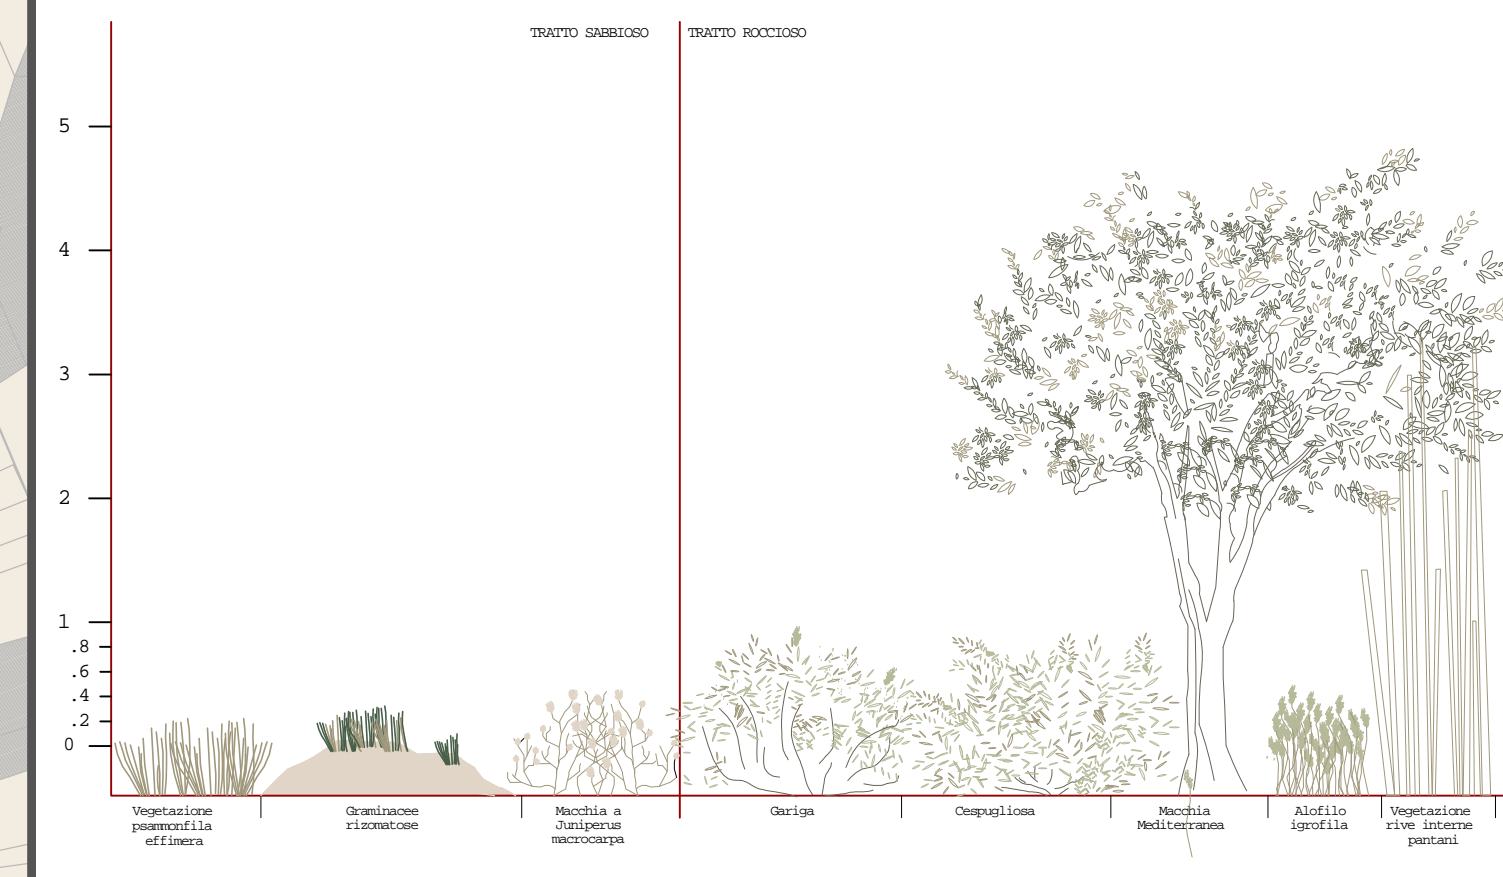

SITI ARCHEOLOGICI

Rocchio di Colonna Greca

Torre del Barbagiatini

Via Elorina

-Saline -Antico Pozzo

TONNARA DI VENDICARI TORRE SVEVA

Isola di Vendicari

Chiesa Bizantina

Necropoli Bizantina

SPIAGGE

Spiaggia di Eloro

Spiaggia Marianelli

Spiaggia Calenocche

Spiaggia di Vendicari

Spiaggia Cittadella

Spiaggia San Lorenzo

Spiaggia Spinazza

**OASI FAUNISTICA DI VENDICARI
 AFFLUSSO TURISTICO**

**OASI FAUNISTICA DI VENDICARI
 FUNTI DI INTERESSE**

**OASI FAUNISTICA DI VENDICARI
 VEGETAZIONE TRATTI SABBIOSI E ROCCIOSI**

**OASI FAUNISTICA DI VENDICARI
 MIGRAZIONE UCCELLI**