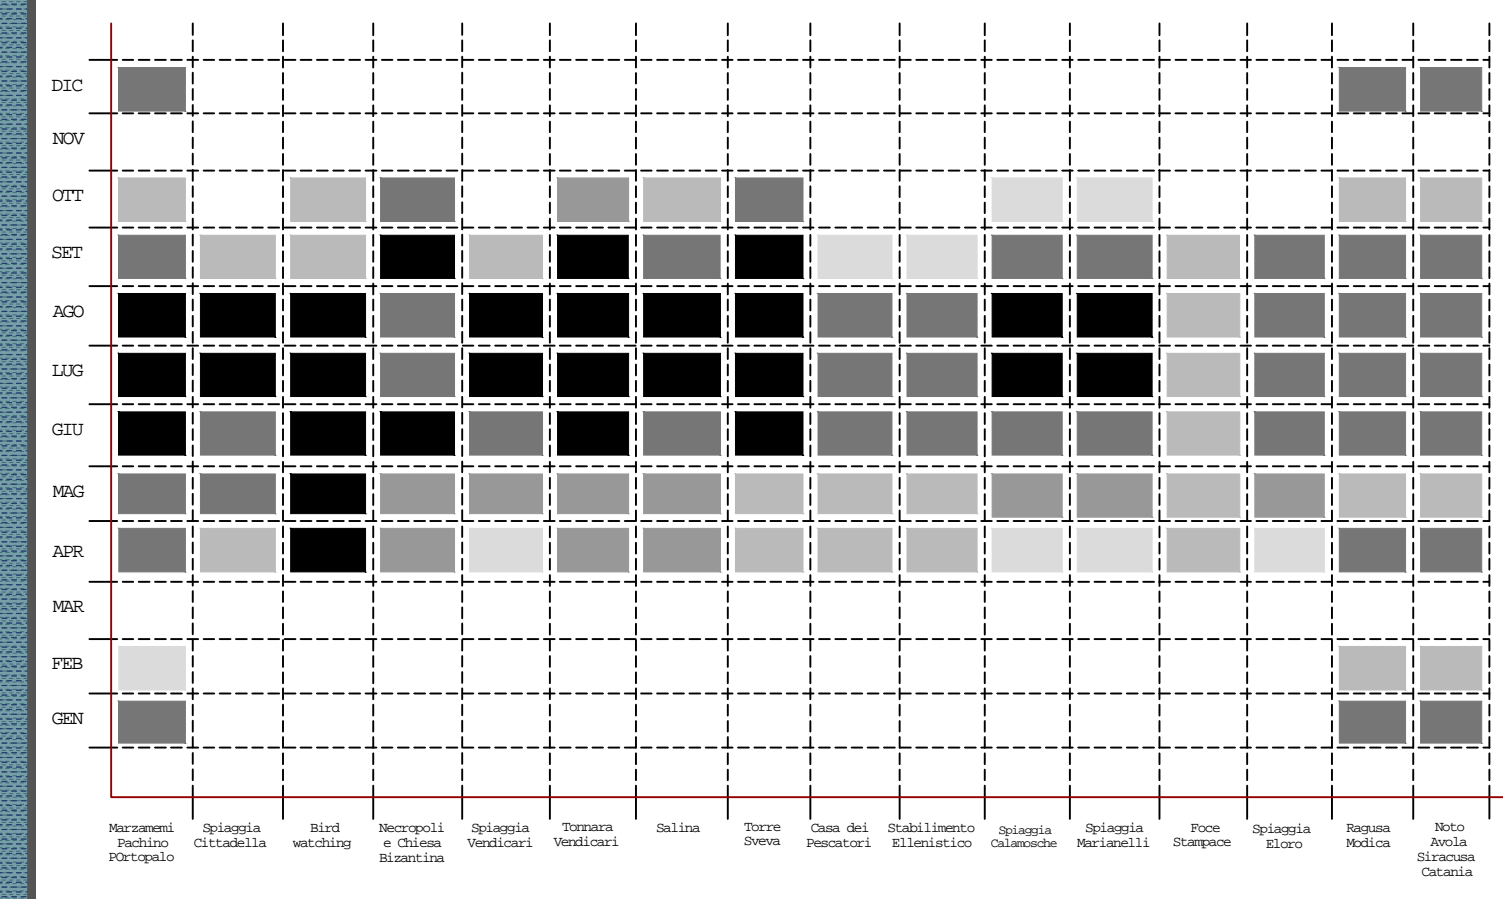

SITI ARCHEOLOGICI

Rocchio di Colonna Greca

Torre del Barbagiatini

Via Elorina

-Saline -Antico Pozzo

TONNARA DI VENDICARI TORRE SVEVA

Isola di Vendicari

Chiesa Bizantina

Necropoli Bizantina

SPIAGGE

Spiaggia di Eloro

Spiaggia Marianelli

Spiaggia Calenocche

Spiaggia di Vendicari

Spiaggia Cittadella

Spiaggia San Lorenzo

Spiaggia Spinazza

**OASI FAUNISTICA DI VENDICARI
 AFFLUSSO TURISTICO**

**OASI FAUNISTICA DI VENDICARI
 FUNTI DI INTERESSE**

**OASI FAUNISTICA DI VENDICARI
 VEGETAZIONE TRATTI SABBIOSI E ROCCIOSI**

**OASI FAUNISTICA DI VENDICARI
 MIGRAZIONE UCCELLI**