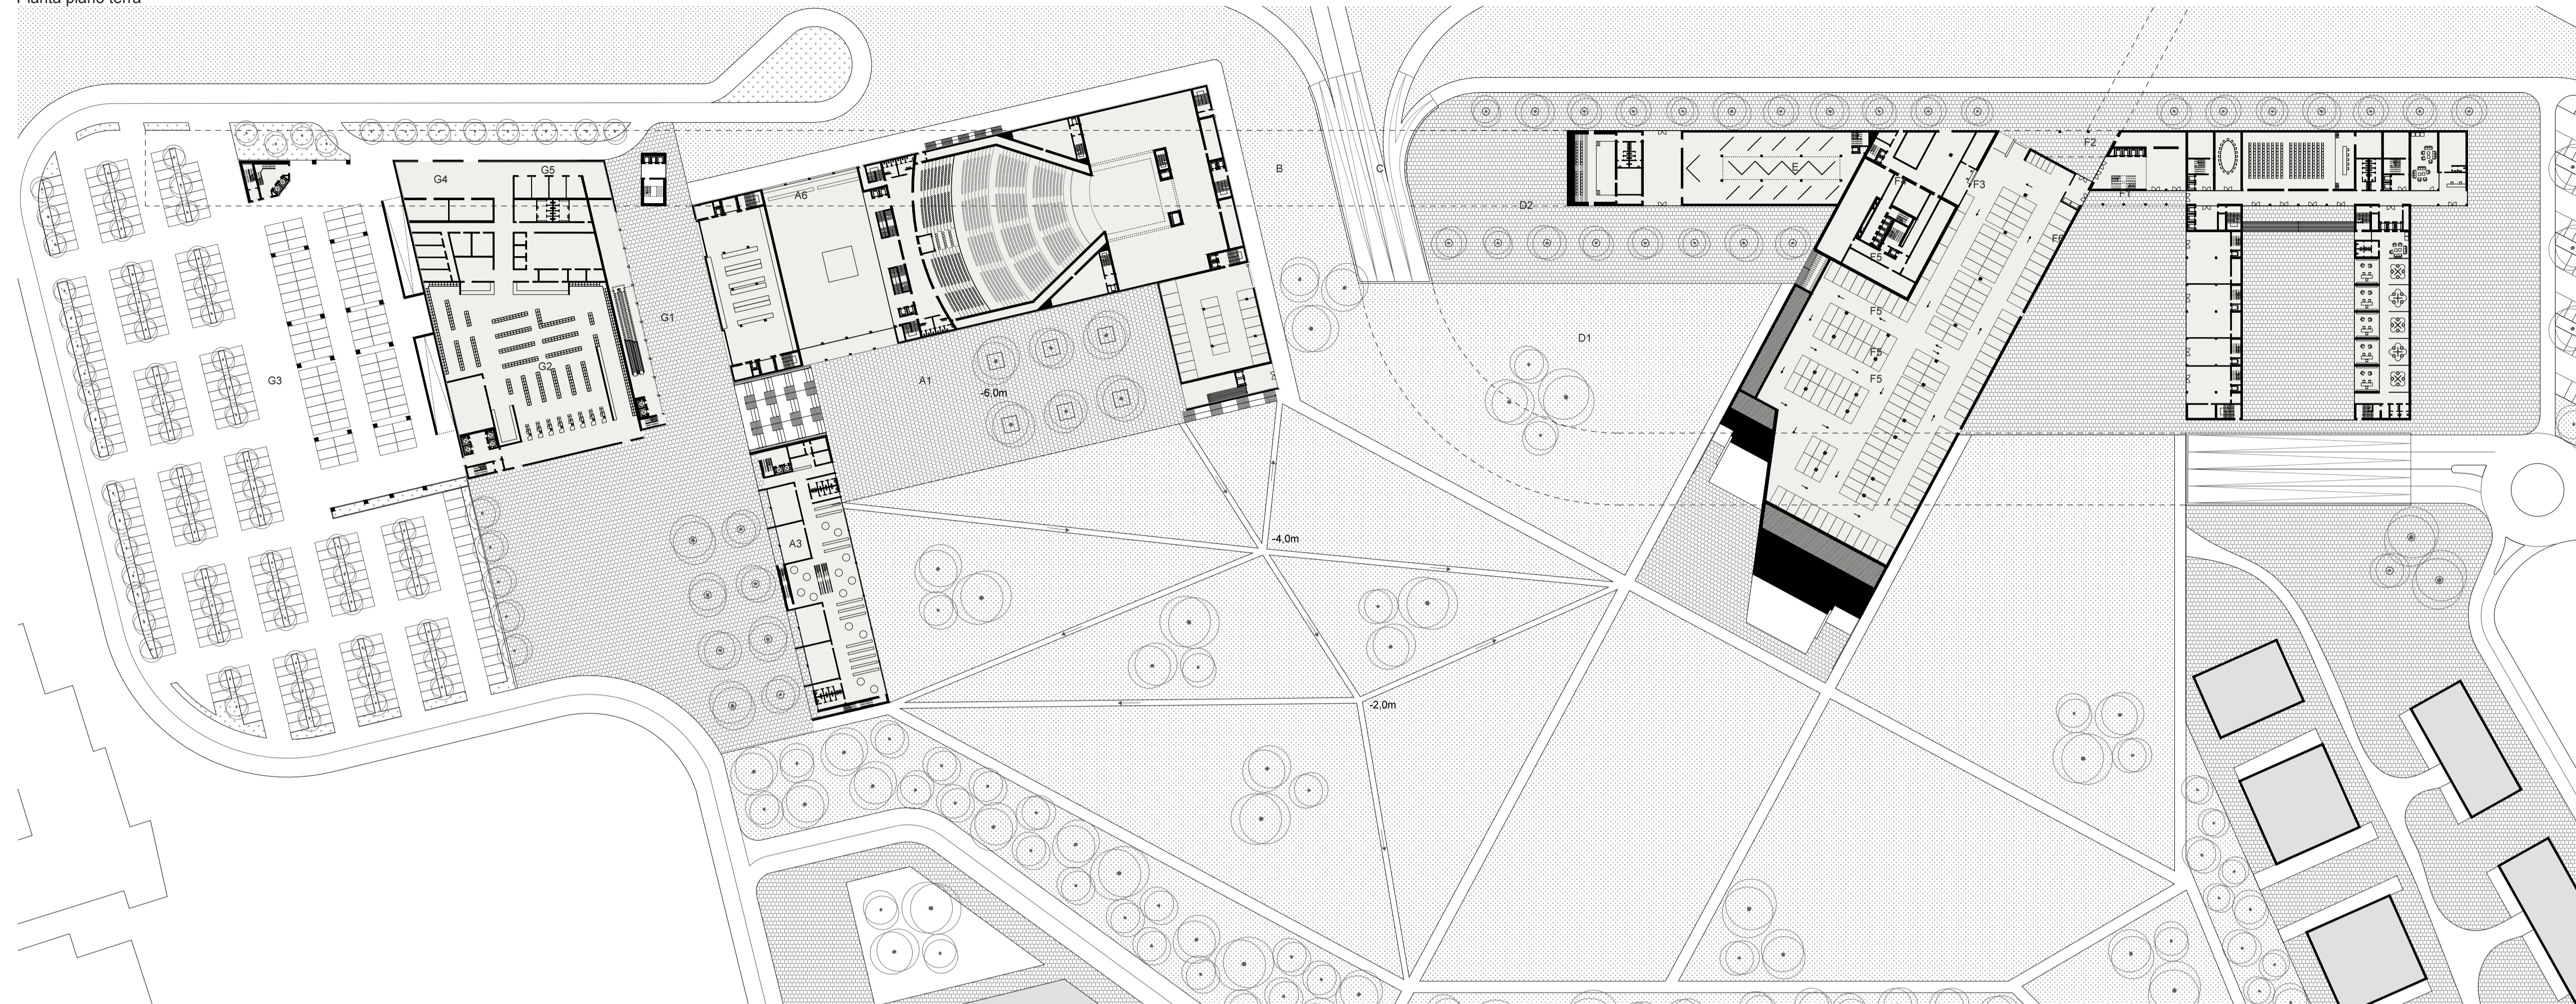

Pianta piano terra