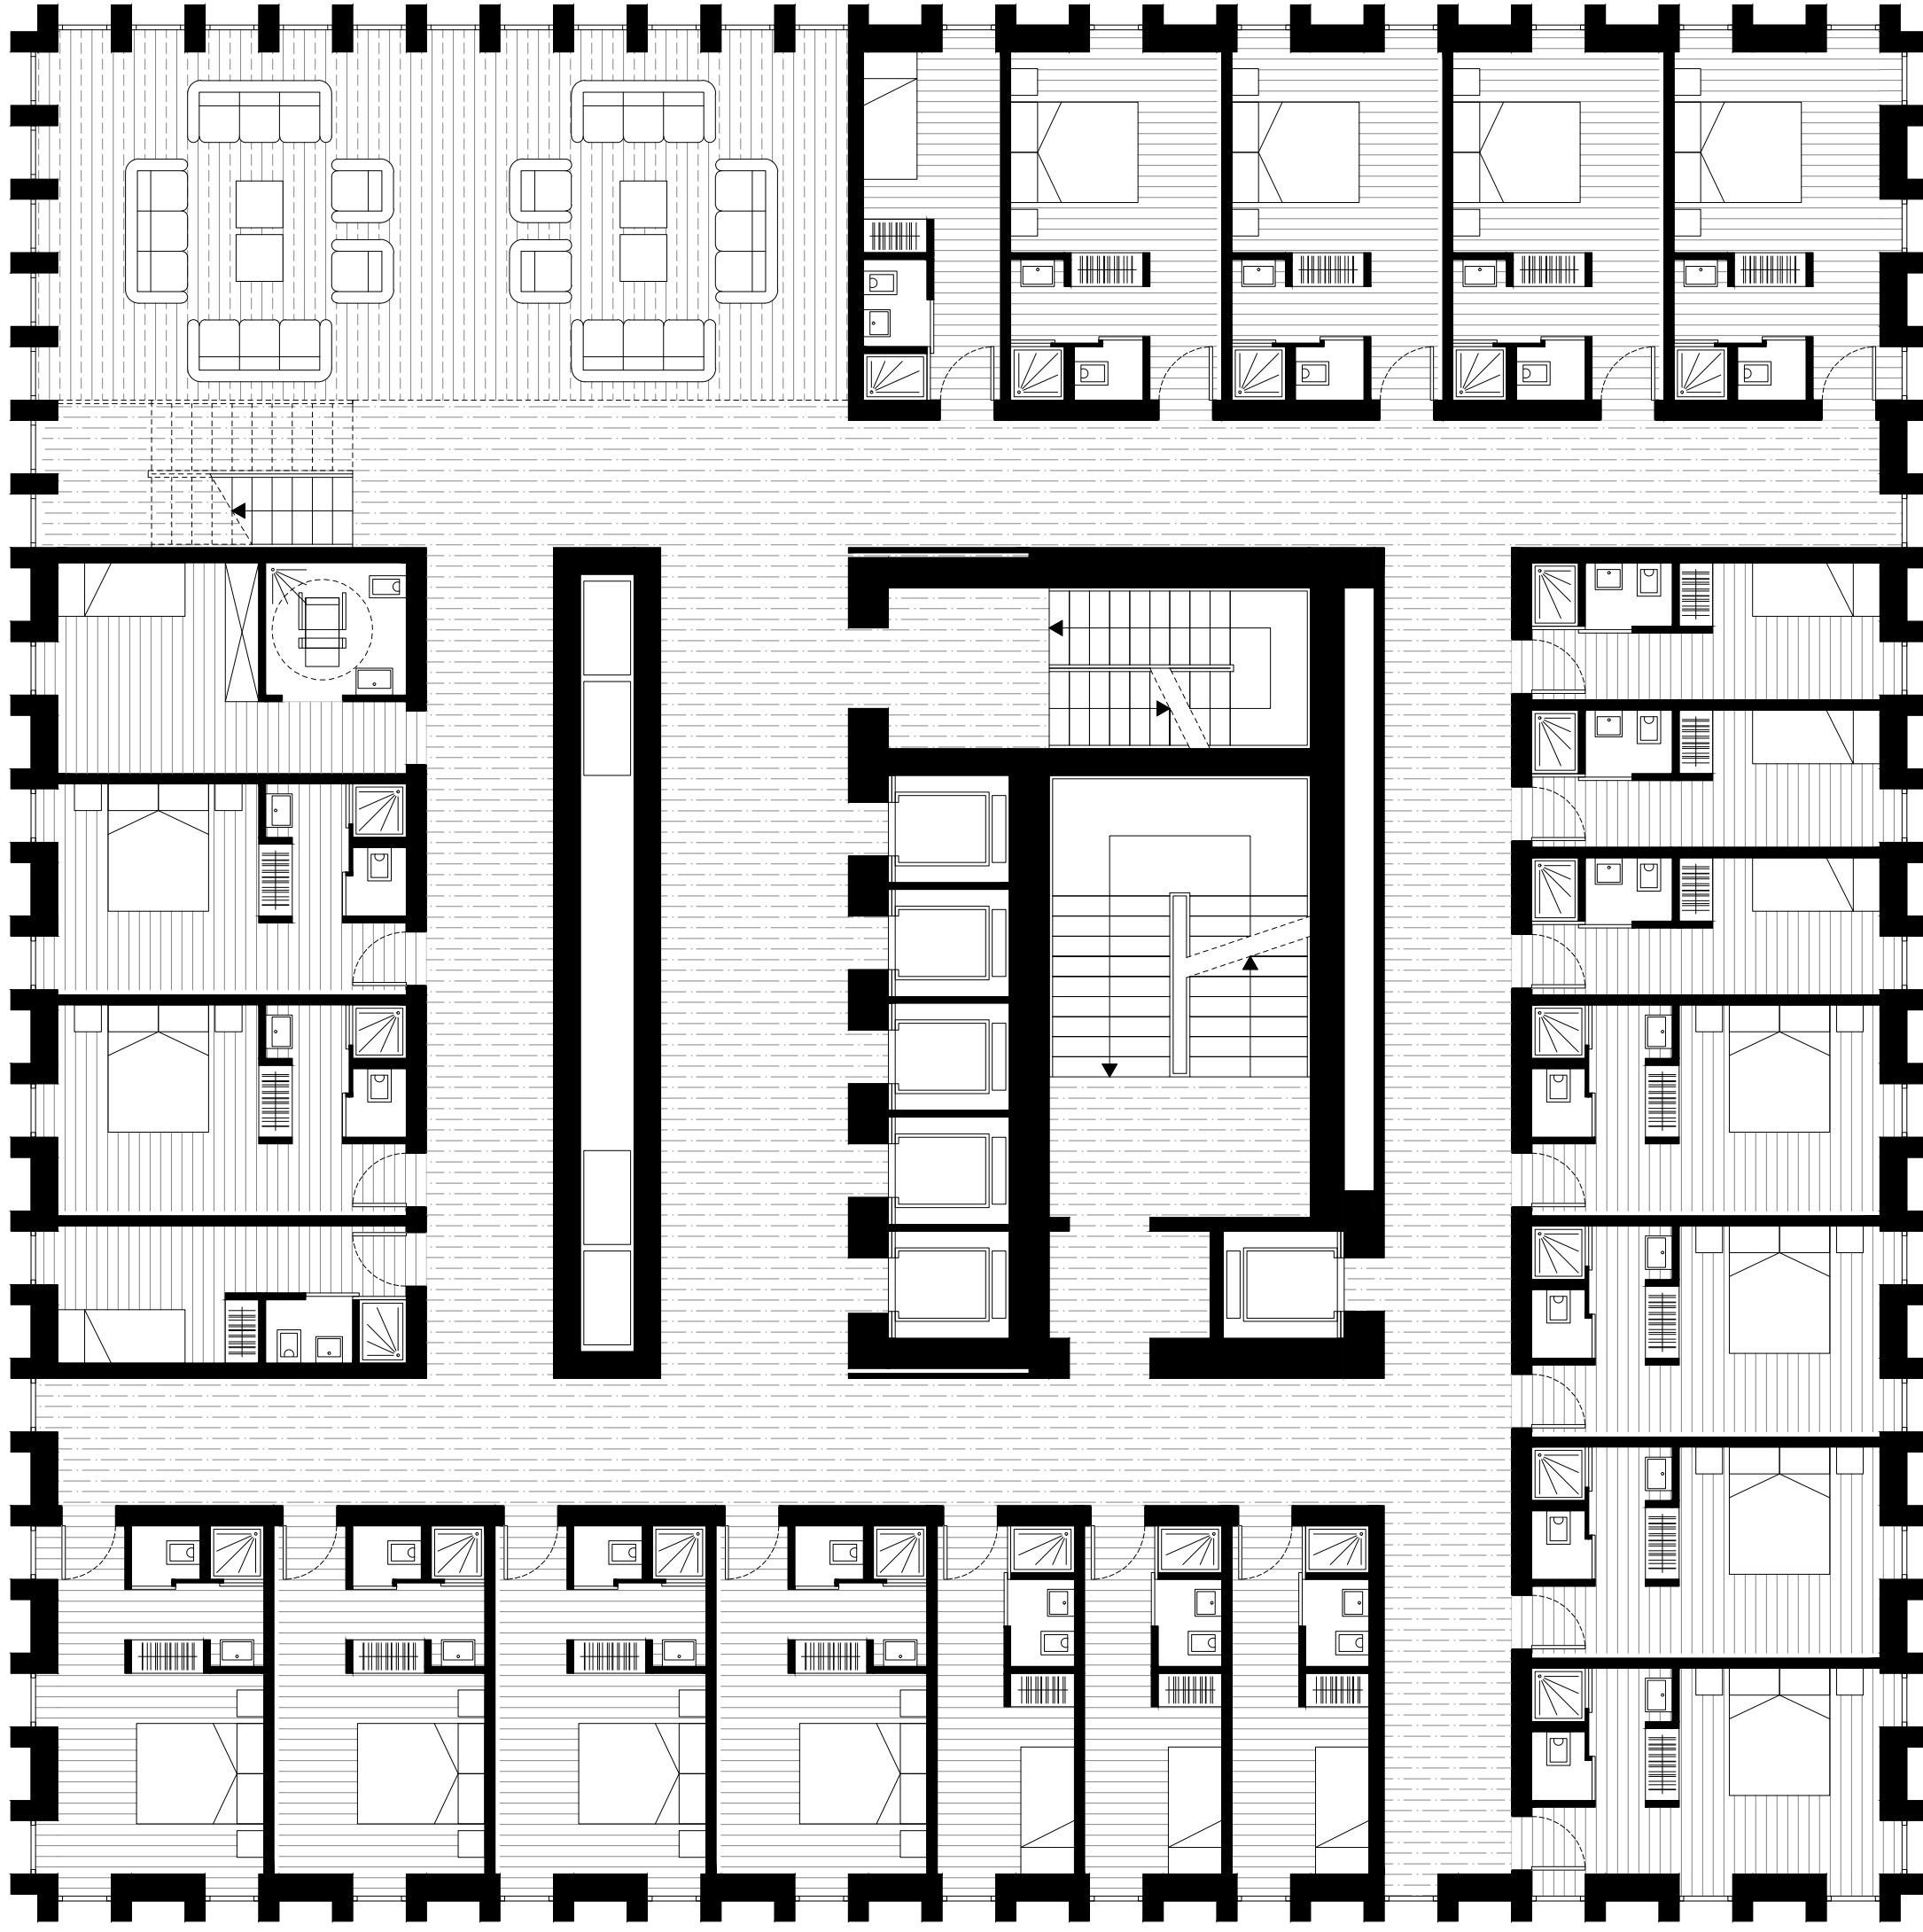

- Alloggi
Superficie 688 m²
- Distribuzione
Superficie 378 m²
- Spazi comuni
Superficie 62 m²

Assonometria, scala 1:200

Planta livello inferiore, scala 1:100

Planta livello superiore, scala 1:200

Variante C1

Variante C2