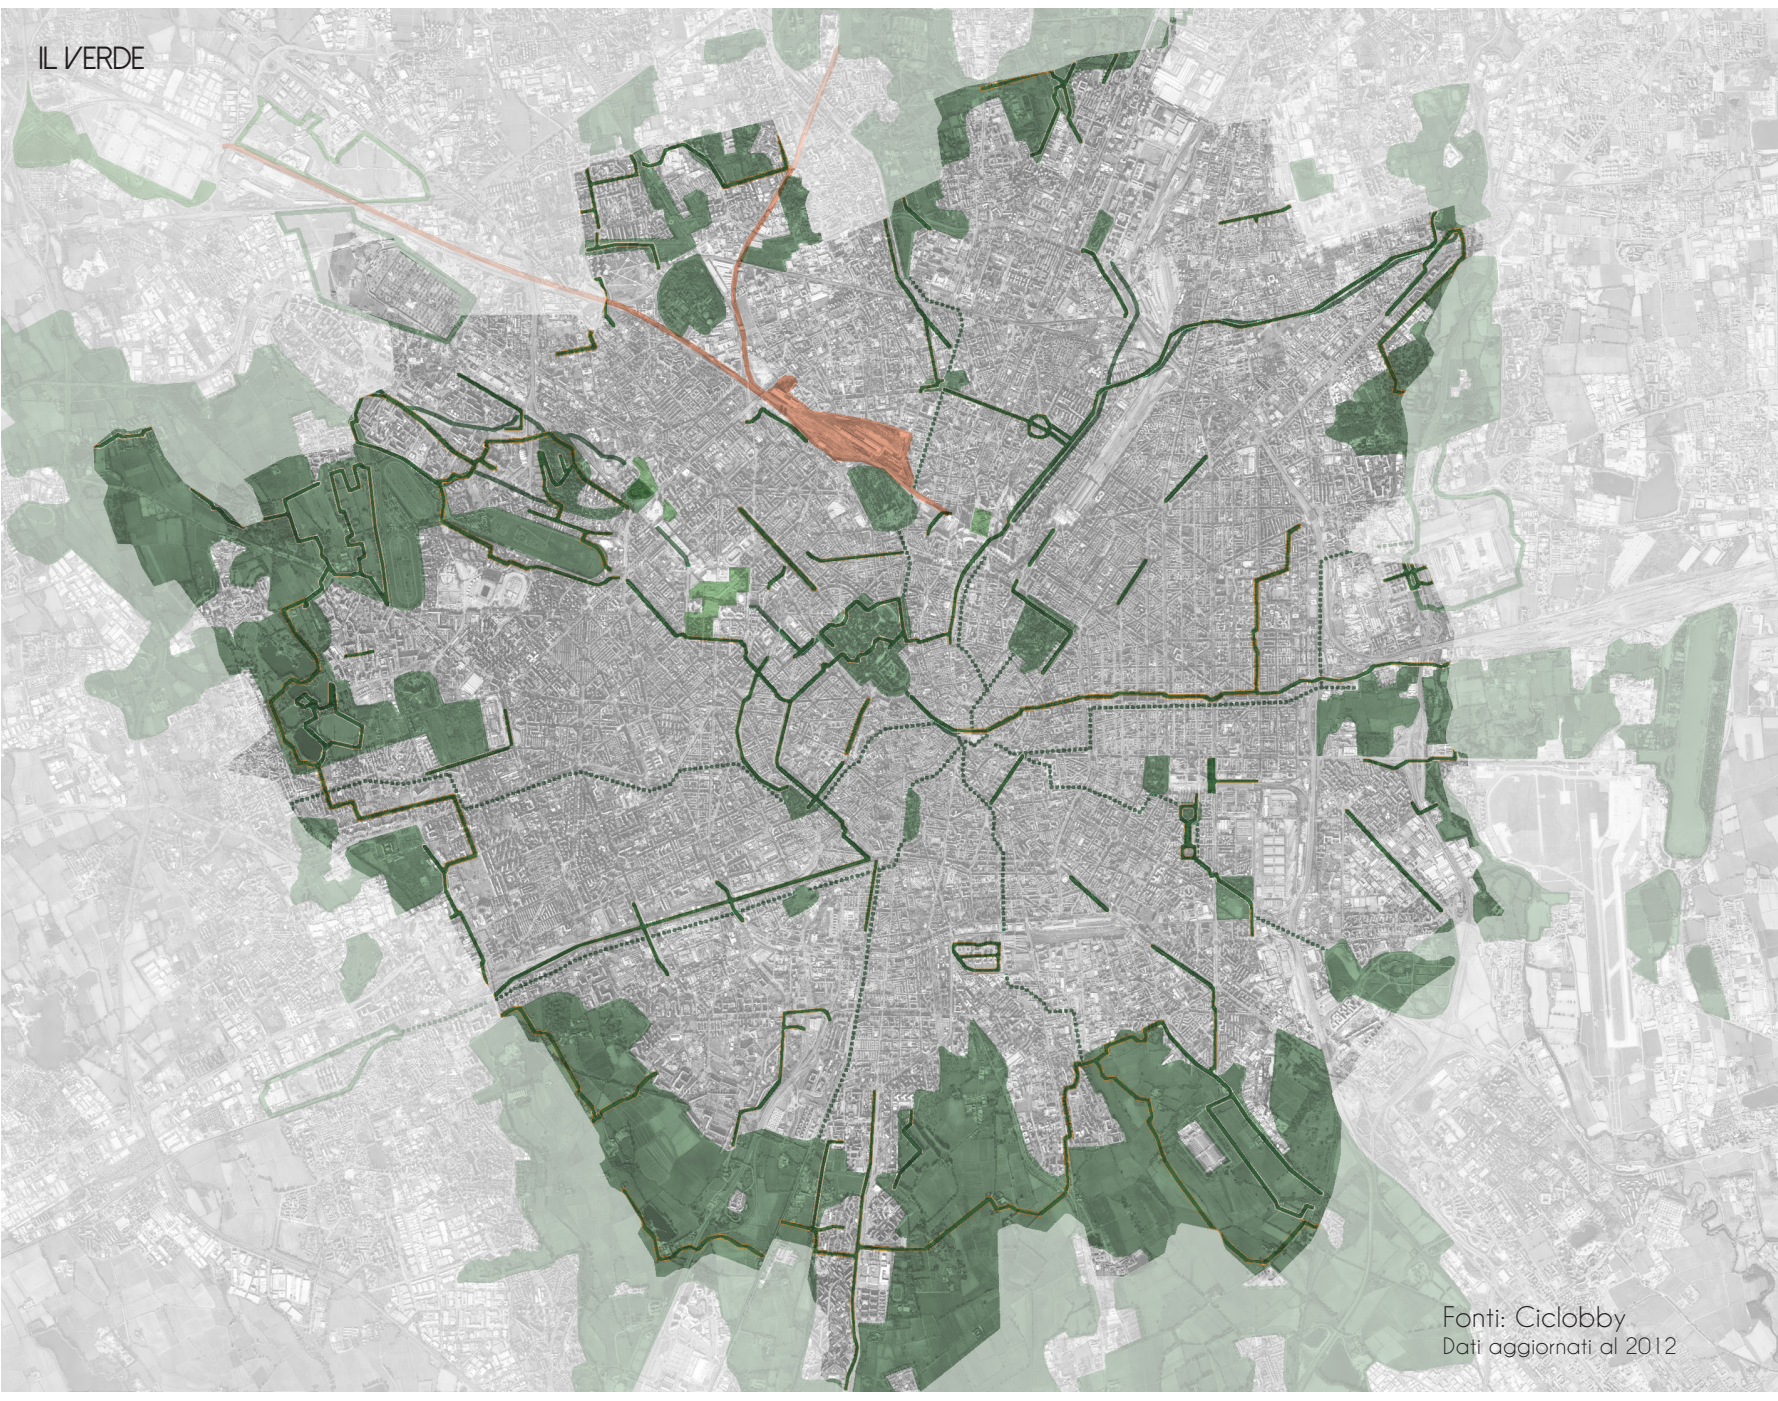

ASSE DI SVILUPPO PER MILANO

■ parchi esistenti ■ verde di nuova costruzione — raggi verdi in costruzione — piste ciclabili
 parchi in progetto verde in costruzione — raggi verdi in progetto ■ area di progetto

■ costruito ■ verde

■ ALER ■ POLIMI ■ Bicocca / UNIMI / IULM / Insubria
■ Cattolica ■ Bocconi

■ parchi e giardini ■ campi sportivi e verde attrezzato
— viali alberati — parchi in progetto — raggi verdi, R8