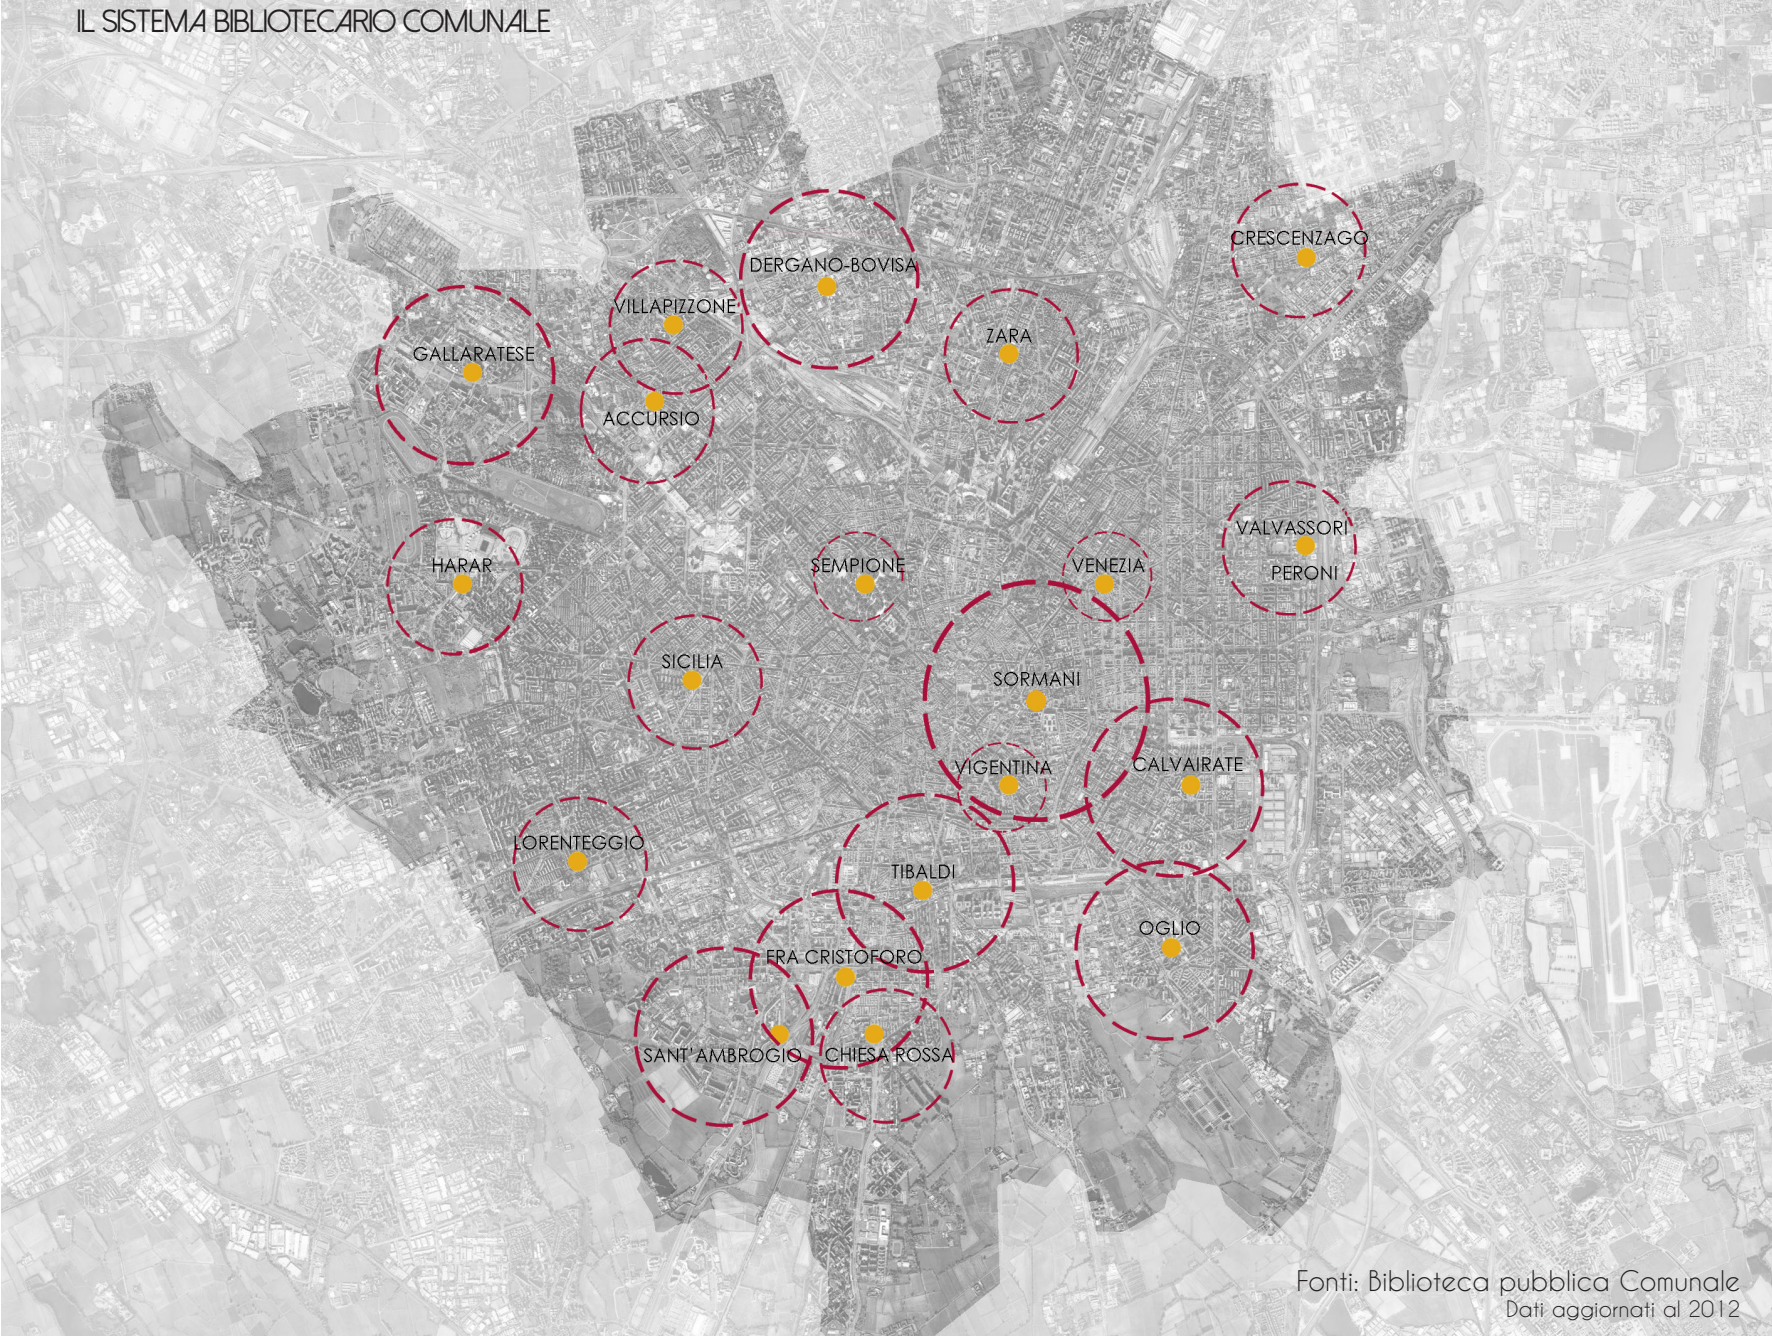

ASSE DI SVILUPPO PER MILANO

■ parchi esistenti ■ verde di nuova costruzione — raggi verdi in costruzione — piste ciclabili
 parchi in progetto verde in costruzione — raggi verdi in progetto ■ area di progetto

■ costruito ■ verde

■ ALER ■ POLIMI ■ Bicocca / UNIMI / IULM / Insubria
■ Cattolica ■ Bocconi

■ parchi e giardini ■ campi sportivi e verde attrezzato
— viali alberati — parchi in progetto — raggi verdi, R8