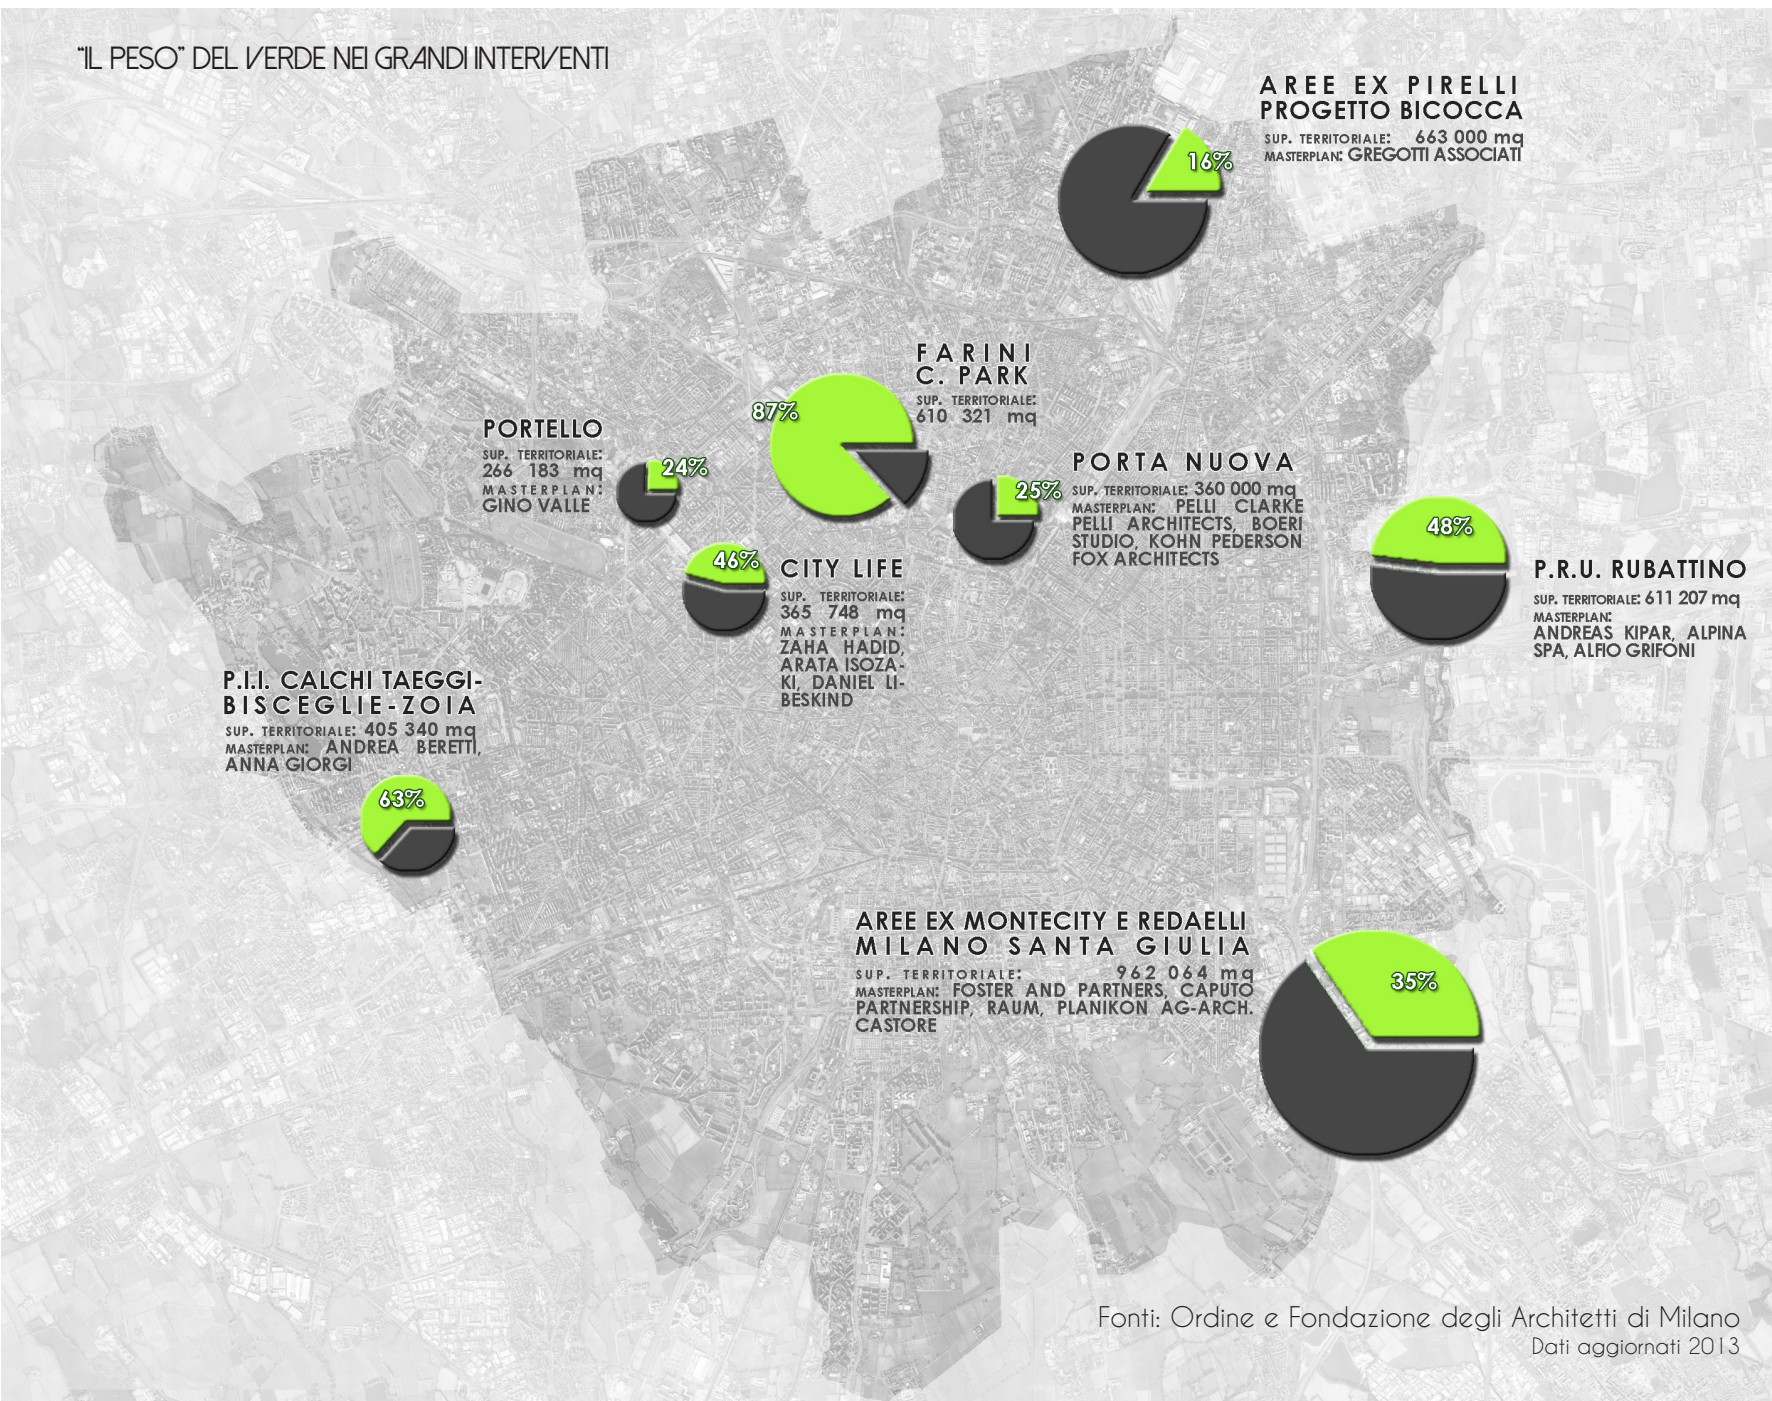

ASSE DI SVILUPPO PER MILANO

■ parchi esistenti ■ verde di nuova costruzione — raggi verdi in costruzione — piste ciclabili
 parchi in progetto verde in costruzione — raggi verdi in progetto ■ area di progetto

■ costruito ■ verde

■ ALER ■ POLIMI ■ Bicocca / UNIMI / IULM / Insubria
■ Cattolica ■ Bocconi

■ parchi e giardini ■ campi sportivi e verde attrezzato
— viali alberati — parchi in progetto — raggi verdi, R8