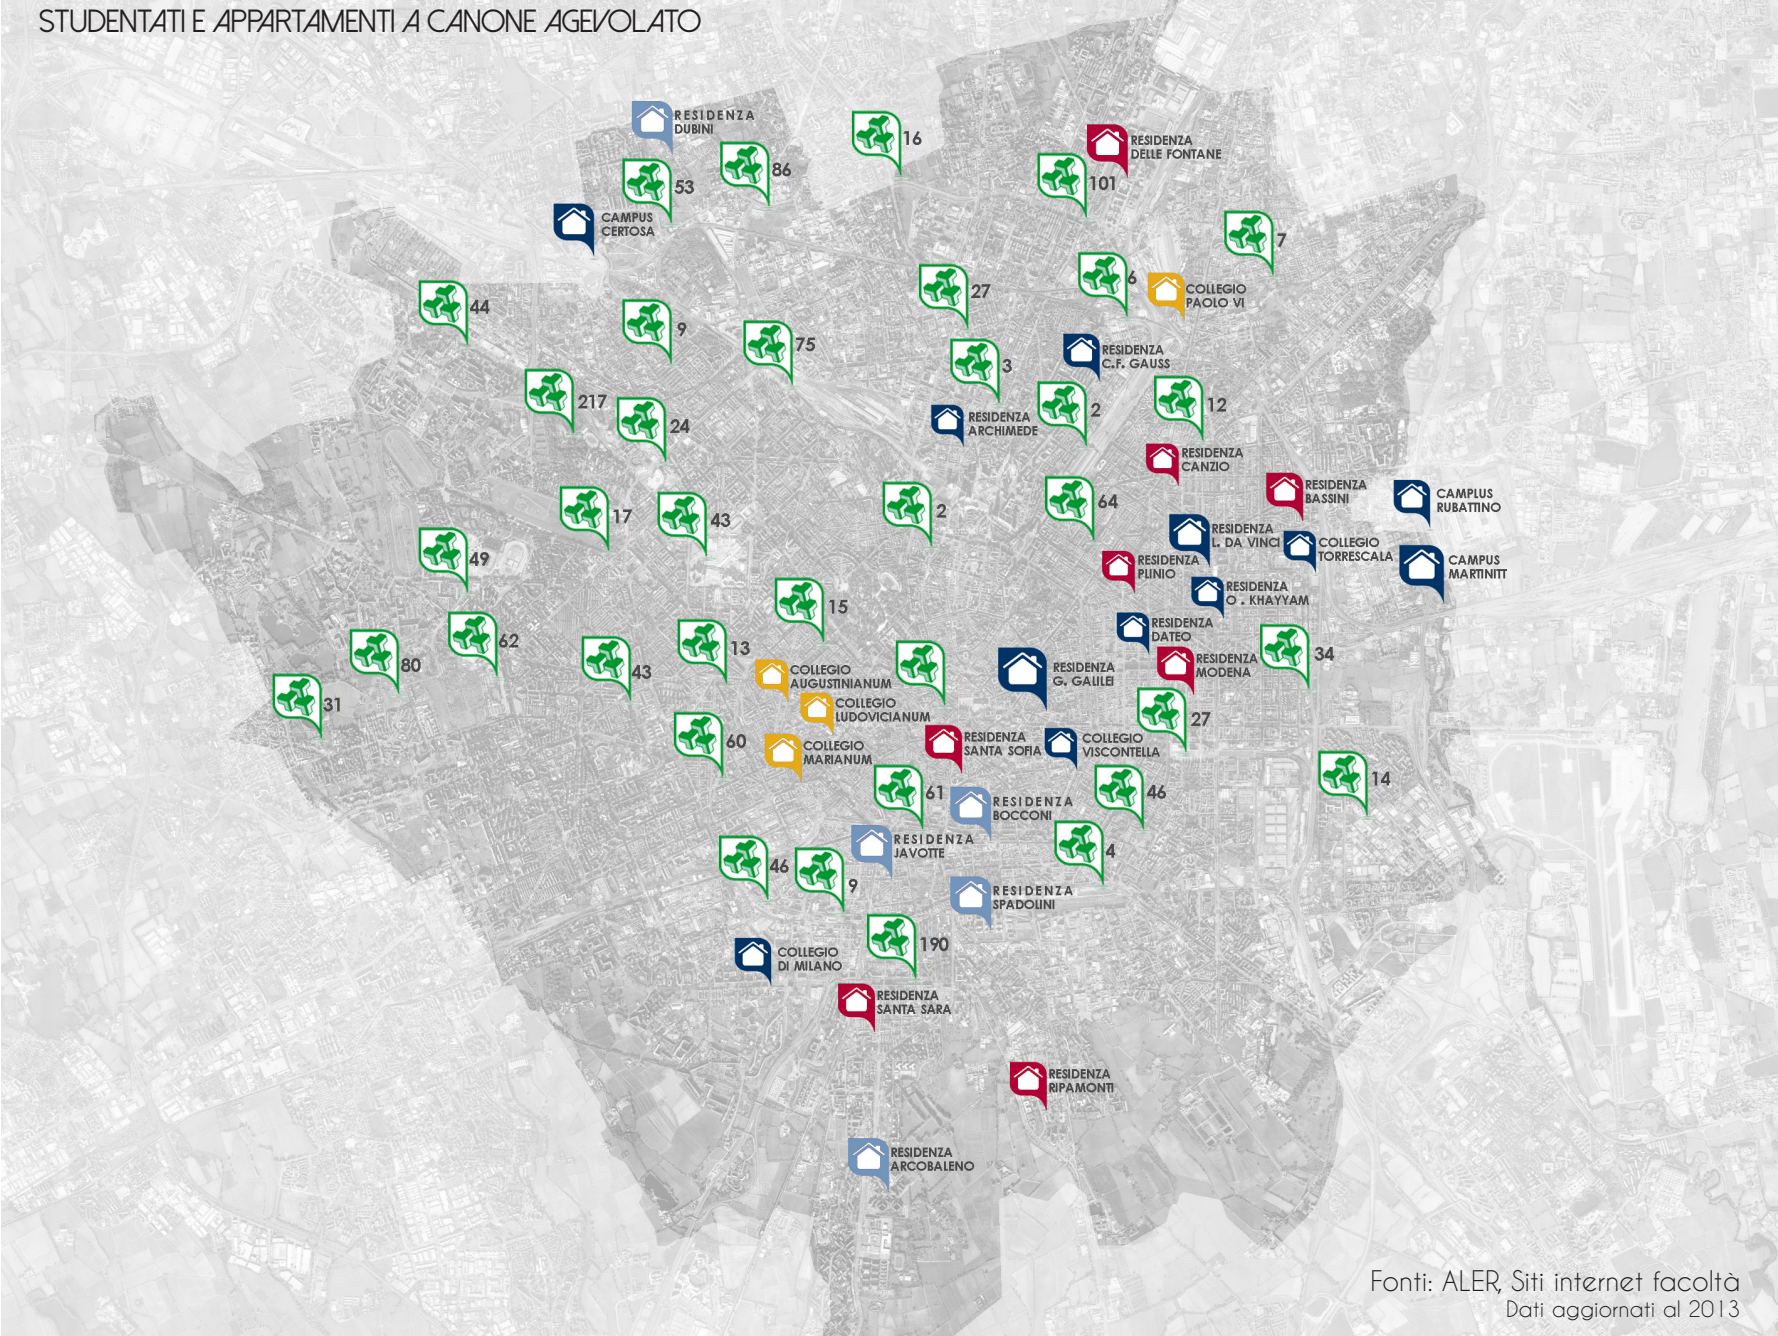

ASSE DI SVILUPPO PER MILANO

■ parchi esistenti ■ verde di nuova costruzione — raggi verdi in costruzione — piste ciclabili
 parchi in progetto verde in costruzione — raggi verdi in progetto ■ area di progetto

■ costruito ■ verde

■ ALER ■ POLIMI ■ Bicocca / UNIMI / IULM / Insubria
■ Cattolica ■ Bocconi

■ parchi e giardini ■ campi sportivi e verde attrezzato
— viali alberati — parchi in progetto — raggi verdi, R8