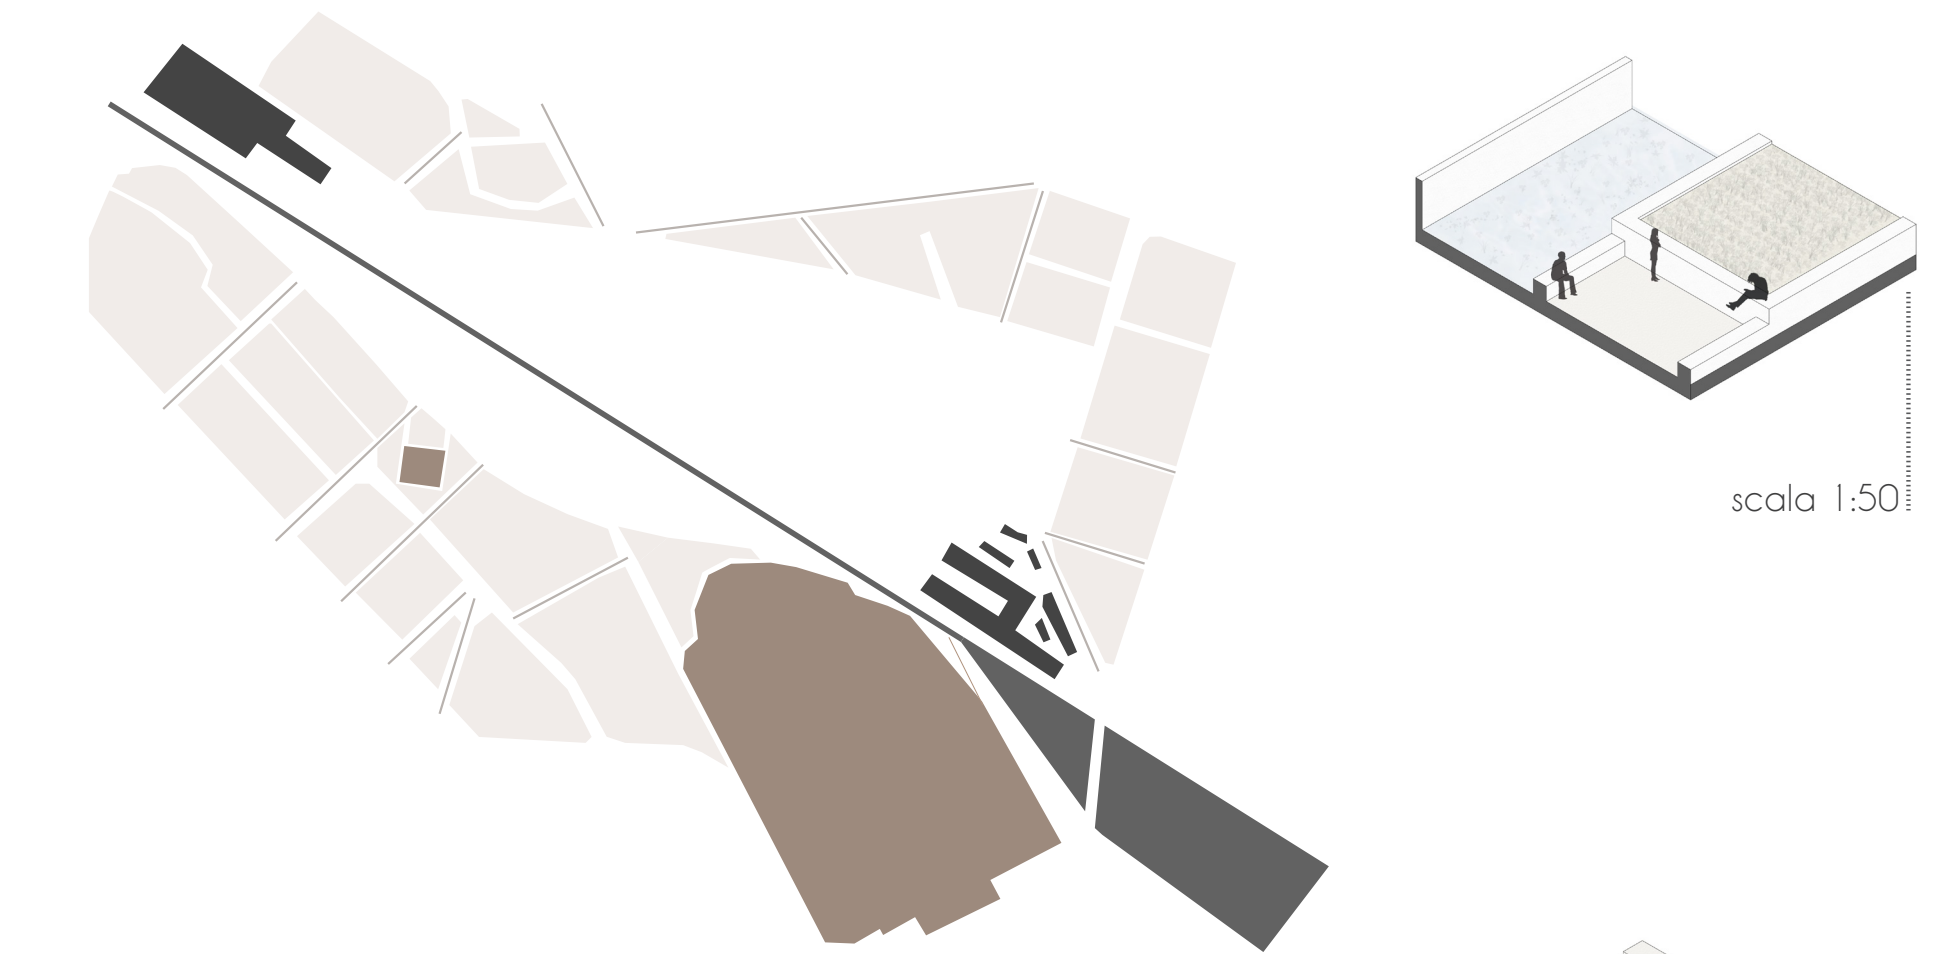

La città, il vuoto e la ferrovia La costruzione del verde La costruzione del recinto Il recinto si apre alla città

Lo stato di fatto

Letura delle preesistenze

Disegno del vuoto, costruzione dell'angolo urbano

Il costruito nasce dal confronto con la città

Il progetto architettonico si integra al disegno del parco

Alberi ad alto fusto: bosco verde

| | | | | | | | | | | | | | | | |
|--|--|--|---|--|--|--|---|--|---|--|---|--|---|--|--|
| | ITALIA BIANCA Albero alto di 10-12 m giallo-oro luminoso | | FRAX Quercia alta di 10-12 m verde scuro luminoso | | QUERCIA ROSSA Quercia alta di 10-12 m verde scuro luminoso | | OLIVO CAMBRIE Albero alto di 10-12 m verde scuro luminoso | | FRAXINO NAZIONALE Albero alto di 10-12 m verde scuro luminoso | | ROSMARINO Albero alto di 10-12 m verde scuro luminoso | | QUERCIA ROSSA Albero alto di 10-12 m verde scuro luminoso | | ALBERO NAZIONALE Albero alto di 10-12 m verde scuro luminoso |
|--|--|--|---|--|--|--|---|--|---|--|---|--|---|--|--|

Alberi di piccola-media taglia: bosco policromo

| | | | | | | | | | |
|--|--|--|--|--|---|--|---|--|---|
| | ALBERO CAMBRIE Albero medio di 5-8 m giallo-oro luminoso | | FRAXINO NAZIONALE Albero medio di 5-8 m verde scuro luminoso | | ALBERO NAZIONALE Albero medio di 5-8 m verde scuro luminoso | | ALBERO NAZIONALE Albero medio di 5-8 m verde scuro luminoso | | ALBERO NAZIONALE Albero medio di 5-8 m verde scuro luminoso |
|--|--|--|--|--|---|--|---|--|---|

Alberi con chioma affusolata: viali alberati

| | |
|--|---|
| | PIPPINO Albero alto di 10-12 m verde scuro luminoso |
|--|---|

sezione AA sezione BB sezione CC