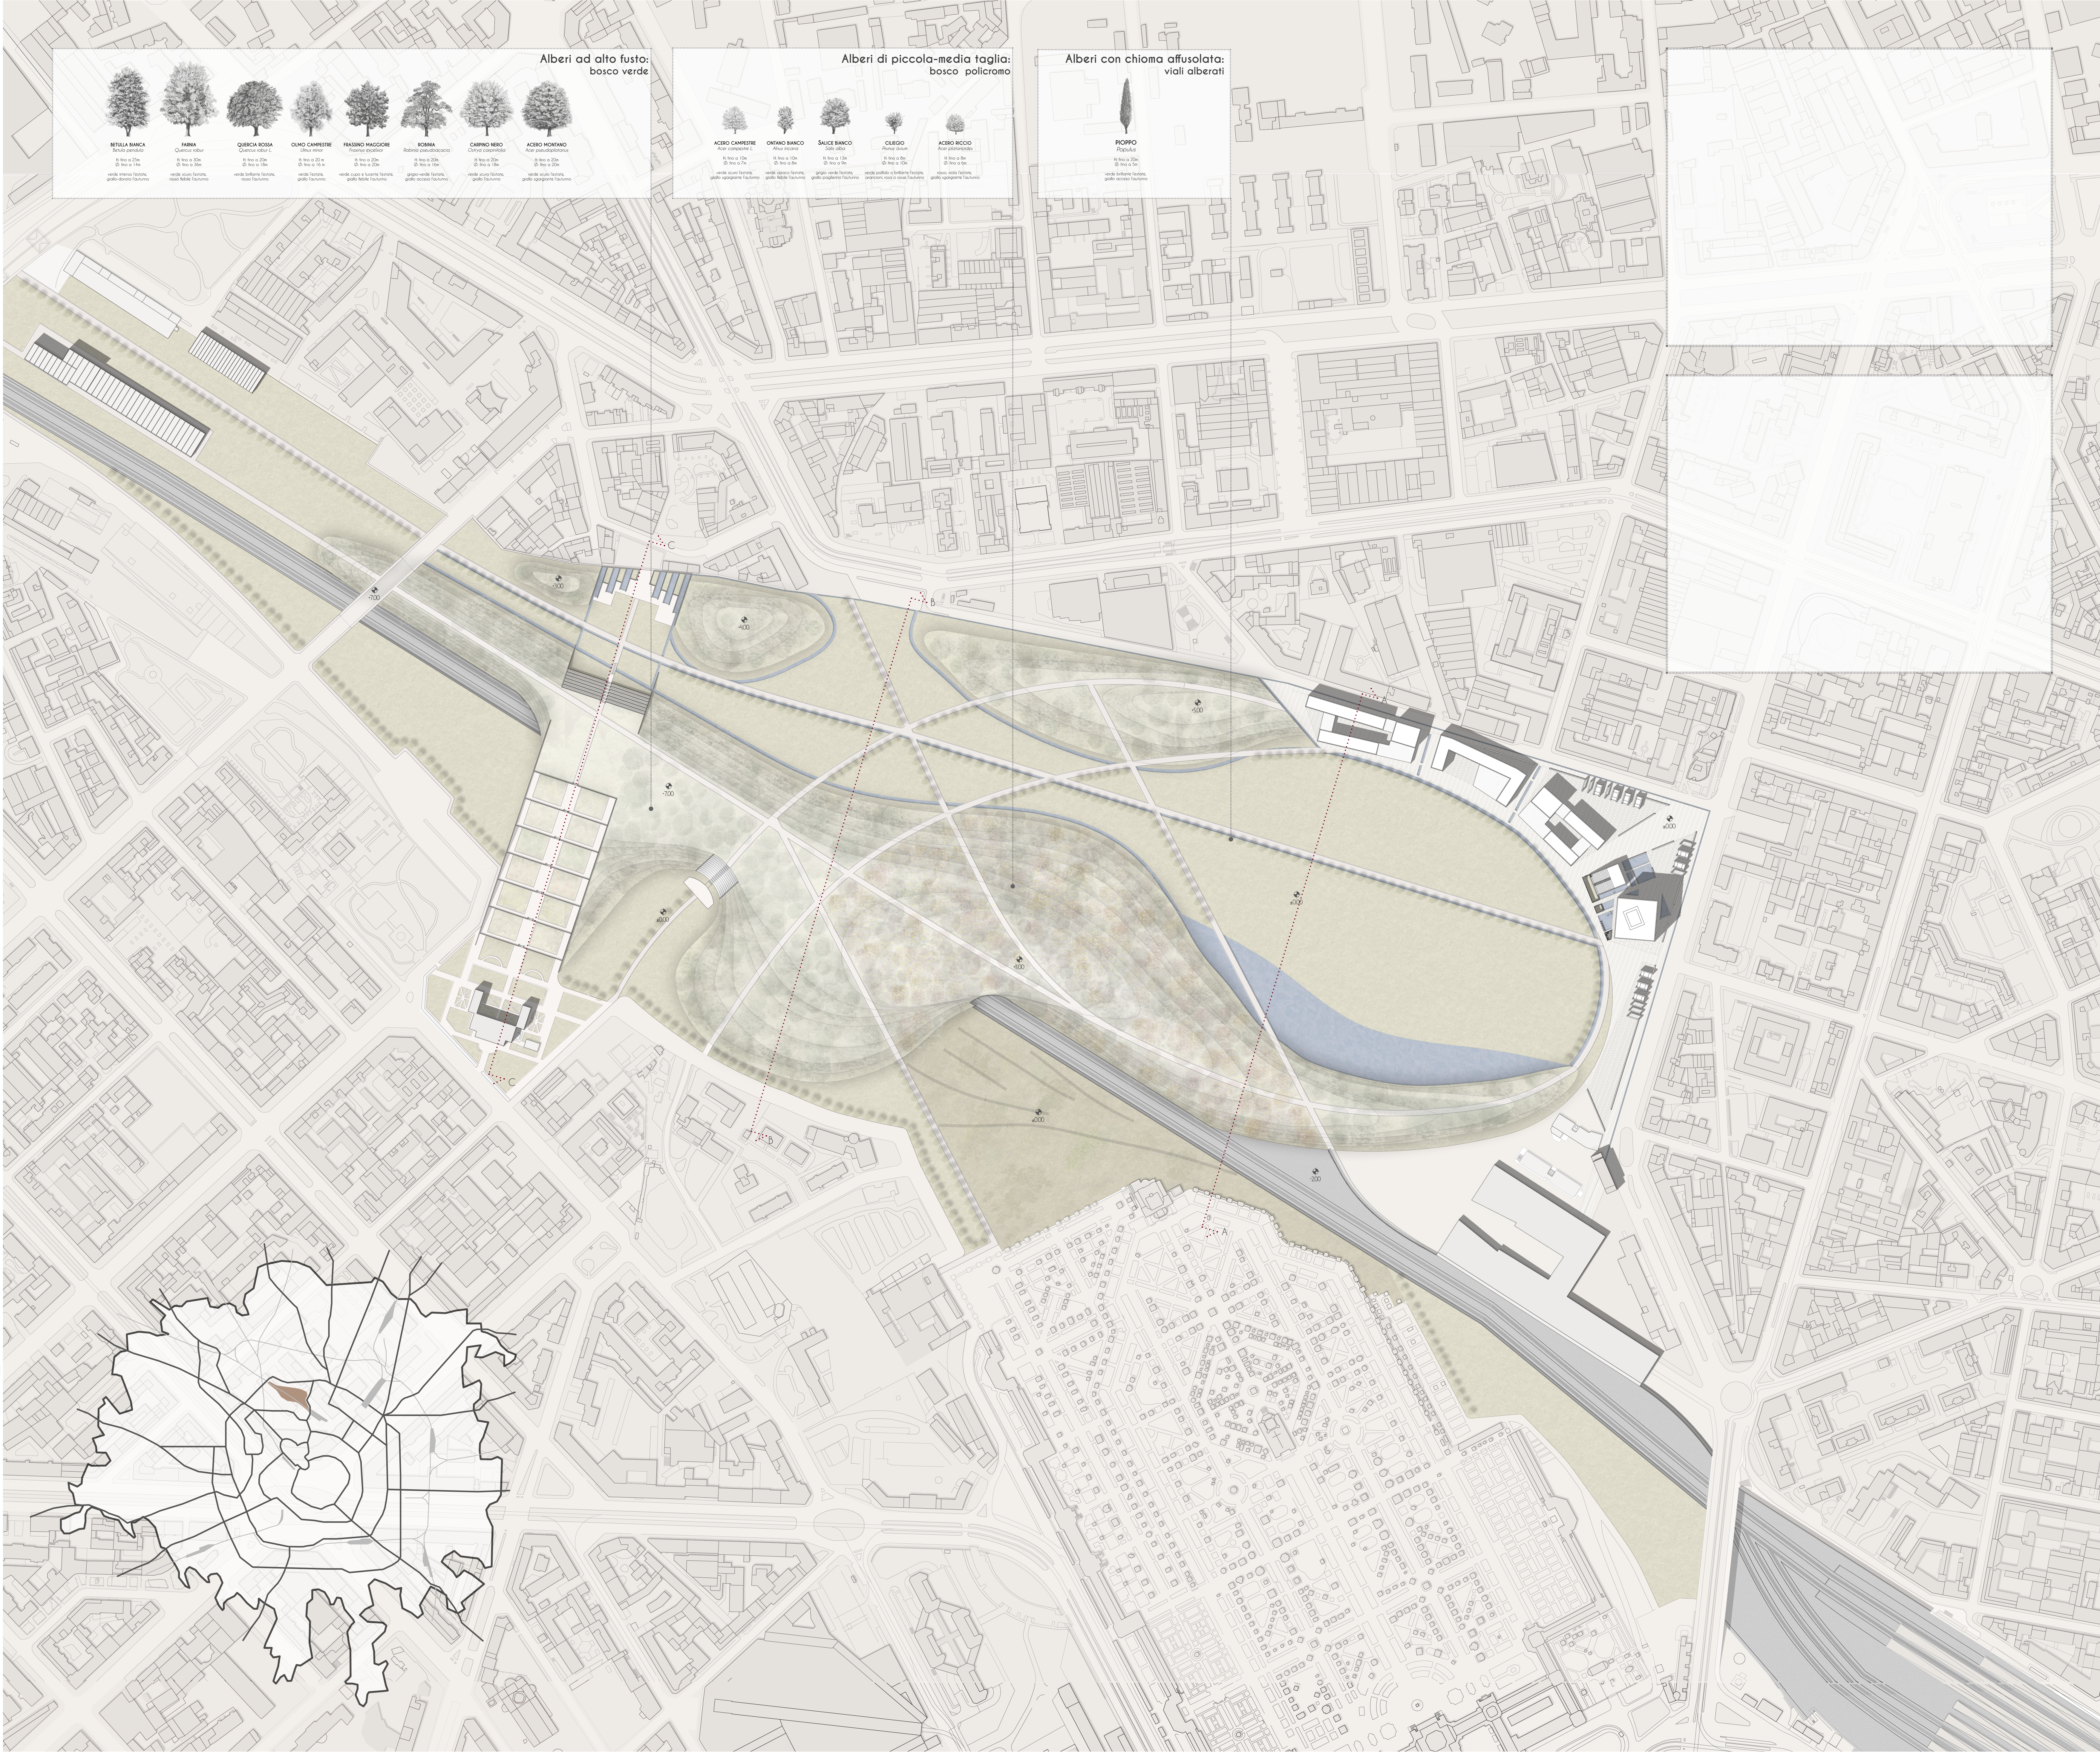

sezione AA   sezione BB   sezione CC

Alberi ad alto fusto: bosco verde

	ITALIA BIANCA Albero alto di 10-12 m giallo-oro luminoso		FRAX Quercia alta di 10-12 m verde scuro luminoso		QUERCIA ROSSA Quercia alta di 10-12 m verde scuro luminoso		OLIVO CAMBRIE Albero alto di 10-12 m verde scuro luminoso		FRAXINO NAZIONALE Albero alto di 10-12 m verde scuro luminoso		ROSMARINO Albero alto di 10-12 m verde scuro luminoso		QUERCIA ROSSA Albero alto di 10-12 m verde scuro luminoso		ALBERO NAZIONALE Albero alto di 10-12 m verde scuro luminoso

Alberi di piccola-media taglia: bosco policromo

	ALBERO CAMBRIE Albero medio di 5-8 m giallo-oro luminoso		FRAXINO NAZIONALE Albero medio di 5-8 m verde scuro luminoso		ALBERO NAZIONALE Albero medio di 5-8 m verde scuro luminoso		ALBERO NAZIONALE Albero medio di 5-8 m verde scuro luminoso		ALBERO NAZIONALE Albero medio di 5-8 m verde scuro luminoso

Alberi con chioma affusolata: viali alberati

	PIPPINO Albero alto di 10-12 m verde scuro luminoso