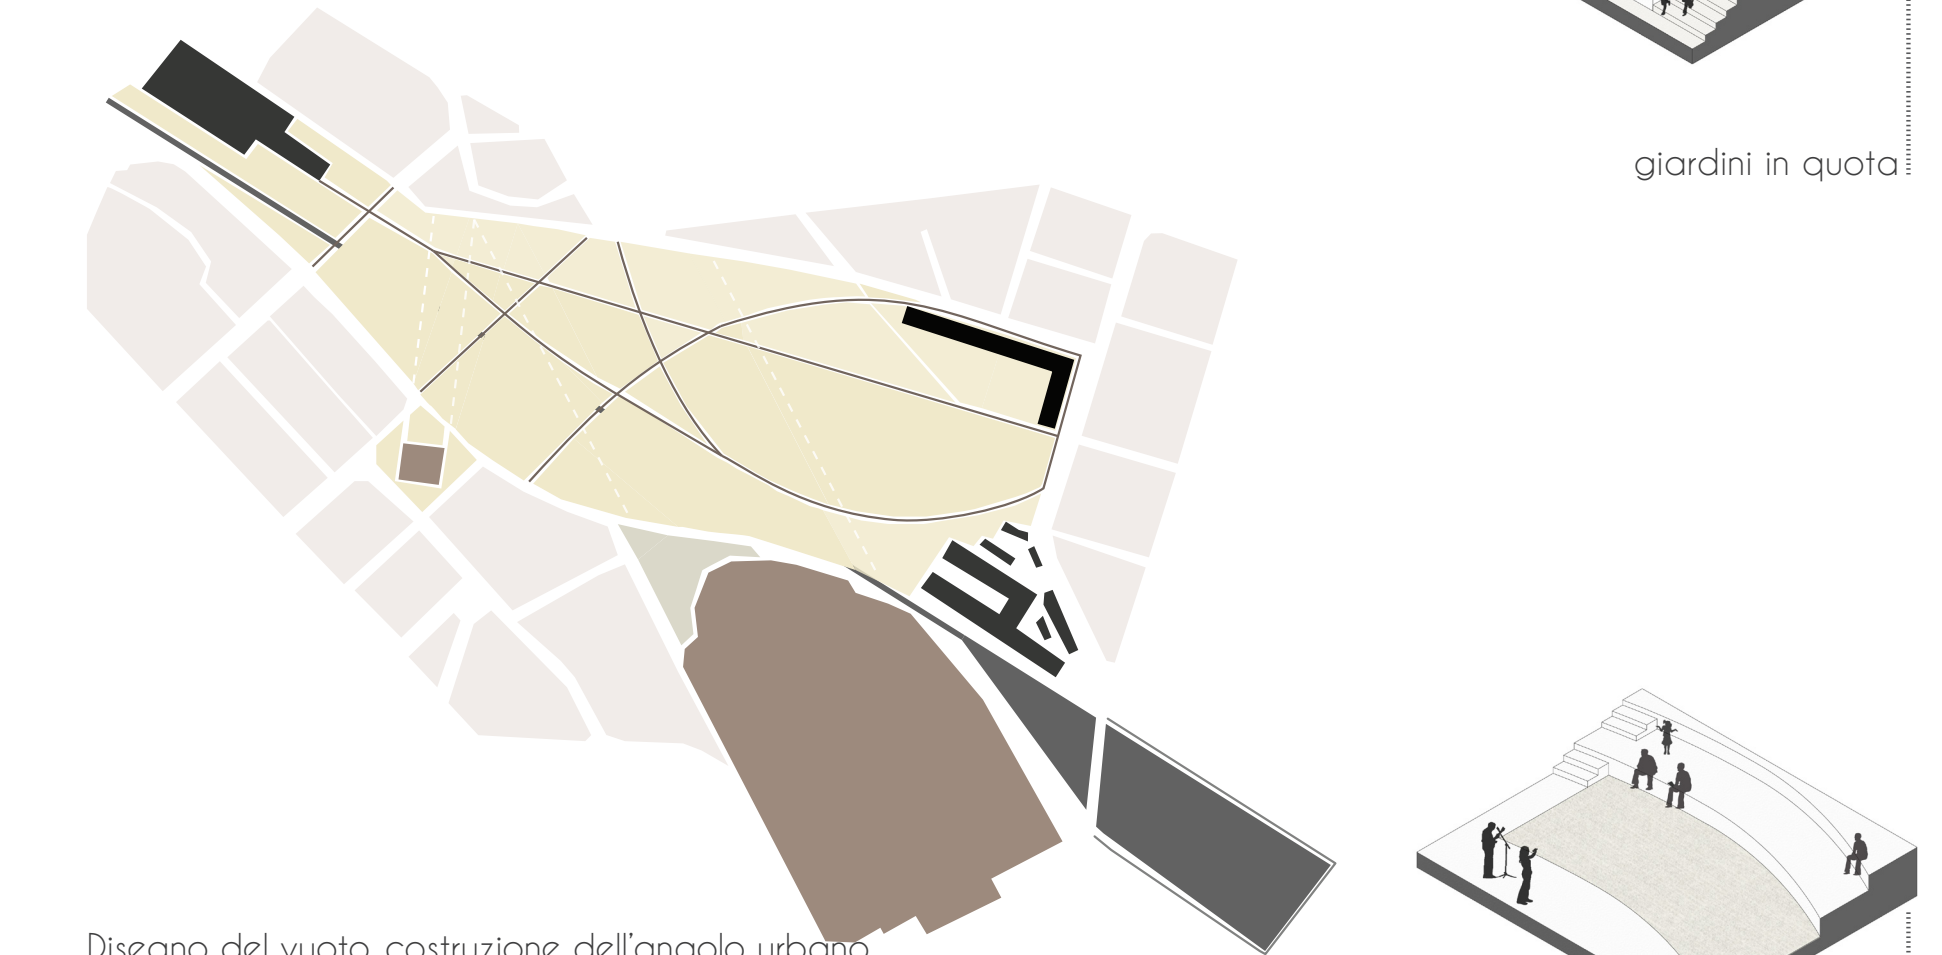

La città, il vuoto e la ferrovia La costruzione del verde La costruzione del recinto Il recinto si apre alla città

Lo stato di fatto

Letura delle preesistenze

Disegno del vuoto, costruzione dell'angolo urbano

Il costruito nasce dal confronto con la città

Il progetto architettonico si integra al disegno del parco

Alberi ad alto fusto: bosco verde

| | | | | | | | | | | | | | | | |
|--|--|--|---|--|--|--|---|--|---|--|---|--|---|--|--|
| | ITALIA BIANCA Albero alto di 10-12 m giallo-oro luminoso | | FRAX Quercia alta di 10-12 m verde scuro luminoso | | QUERCIA ROSSA Quercia alta di 10-12 m verde scuro luminoso | | OLIVO CAMBRIE Albero alto di 10-12 m verde scuro luminoso | | FRAXINO NAZIONALE Albero alto di 10-12 m verde scuro luminoso | | ROSMARINO Albero alto di 10-12 m verde scuro luminoso | | QUERCIA ROSSA Albero alto di 10-12 m verde scuro luminoso | | ALBERO NAZIONALE Albero alto di 10-12 m verde scuro luminoso |
|--|--|--|---|--|--|--|---|--|---|--|---|--|---|--|--|

Alberi di piccola-media taglia: bosco policromo

| | | | | | | | | | |
|--|--|--|--|--|---|--|---|--|---|
| | ALBERO CAMBRIE Albero medio di 5-8 m giallo-oro luminoso | | FRAXINO NAZIONALE Albero medio di 5-8 m verde scuro luminoso | | ALBERO NAZIONALE Albero medio di 5-8 m verde scuro luminoso | | ALBERO NAZIONALE Albero medio di 5-8 m verde scuro luminoso | | ALBERO NAZIONALE Albero medio di 5-8 m verde scuro luminoso |
|--|--|--|--|--|---|--|---|--|---|

Alberi con chioma affusolata: viali alberati

| | |
|--|---|
| | PIPPINO Albero alto di 10-12 m verde scuro luminoso |
|--|---|

sezione AA sezione BB sezione CC