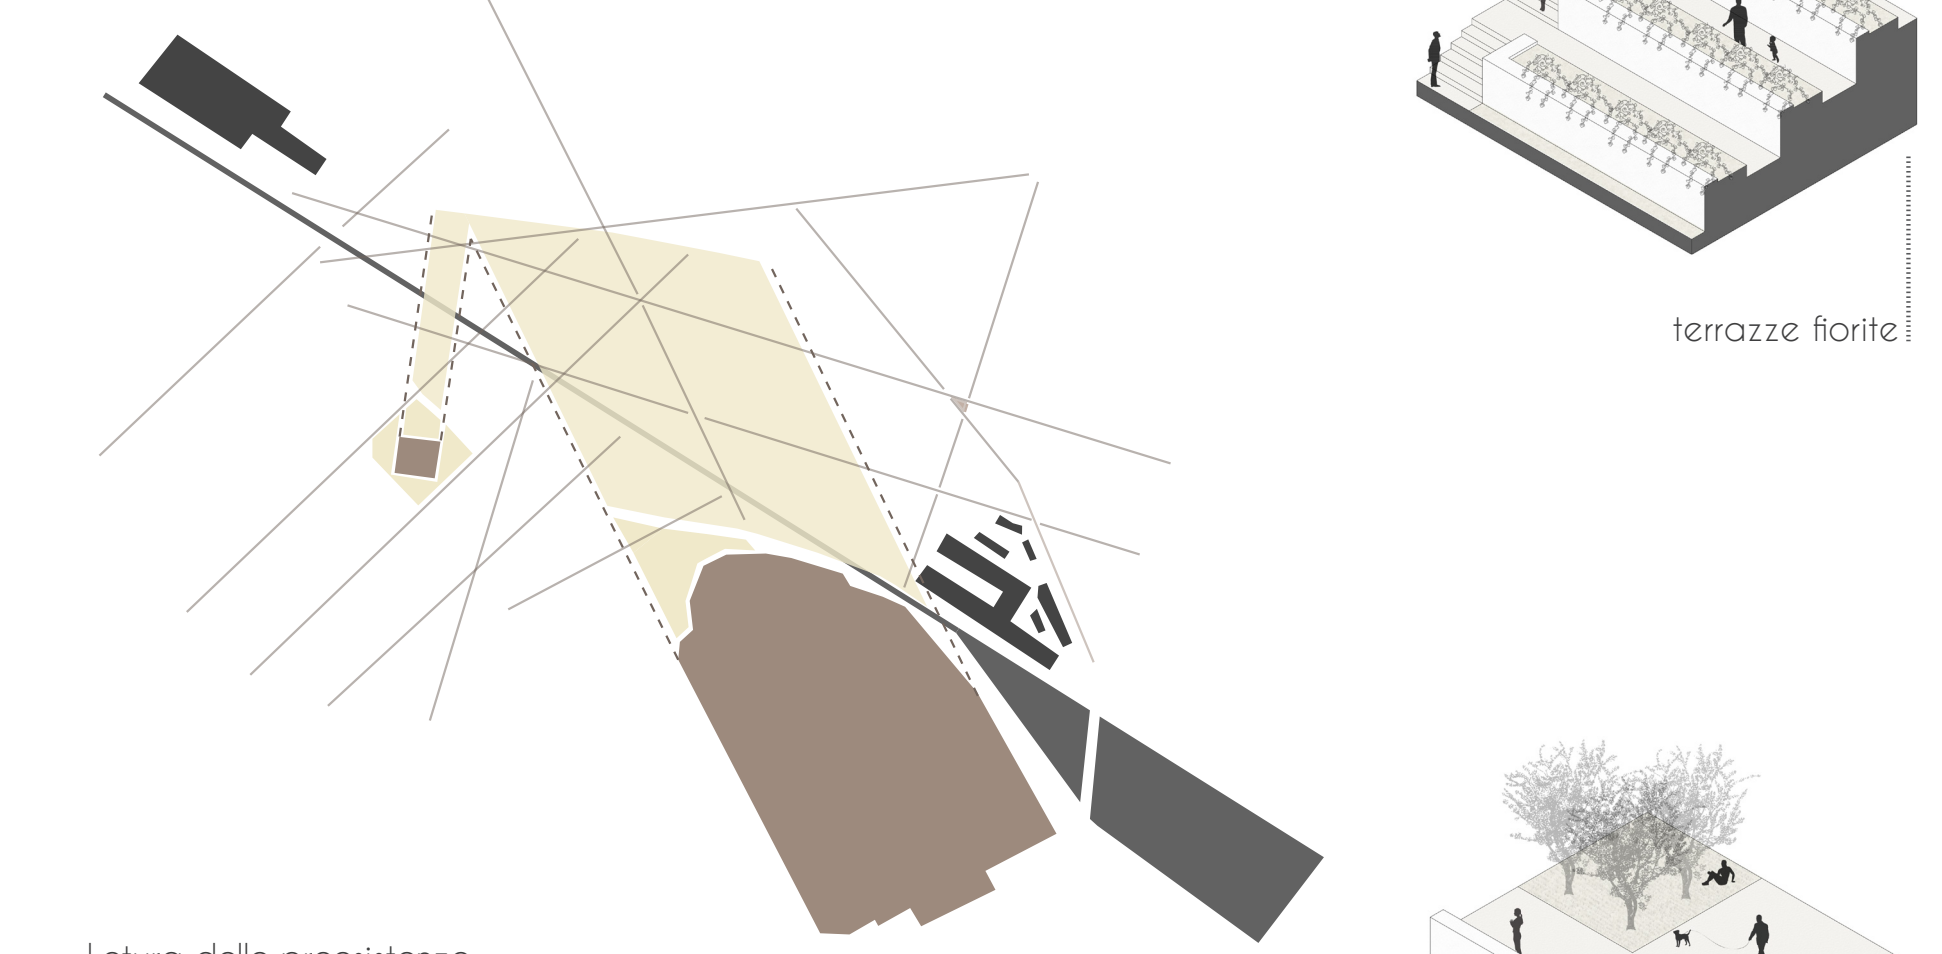

La città, il vuoto e la ferrovia La costruzione del verde La costruzione del recinto Il recinto si apre alla città

Lo stato di fatto

Letura delle preesistenze

Disegno del vuoto, costruzione dell'angolo urbano

Il costruito nasce dal confronto con la città

Il progetto architettonico si integra al disegno del parco

Alberi ad alto fusto: bosco verde

| | | | | | | | | | | | | | | | |
|--|--|--|---|--|--|--|---|--|---|--|---|--|---|--|--|
| | ITALIA BIANCA Albero alto di 10-12 m giallo-oro luminoso | | FRAX Quercia alta di 10-12 m verde scuro luminoso | | QUERCIA ROSSA Quercia alta di 10-12 m verde scuro luminoso | | OLIVO CAMBRIE Albero alto di 10-12 m verde scuro luminoso | | FRAXINO NAZIONALE Albero alto di 10-12 m verde scuro luminoso | | ROSMARINO Albero alto di 10-12 m verde scuro luminoso | | QUERCIA ROSSA Albero alto di 10-12 m verde scuro luminoso | | ALBERO NAZIONALE Albero alto di 10-12 m verde scuro luminoso |
|--|--|--|---|--|--|--|---|--|---|--|---|--|---|--|--|

Alberi di piccola-media taglia: bosco policromo

| | | | | | | | | | |
|--|--|--|--|--|---|--|---|--|---|
| | ALBERO CAMBRIE Albero medio di 5-8 m giallo-oro luminoso | | FRAXINO NAZIONALE Albero medio di 5-8 m verde scuro luminoso | | ALBERO NAZIONALE Albero medio di 5-8 m verde scuro luminoso | | ALBERO NAZIONALE Albero medio di 5-8 m verde scuro luminoso | | ALBERO NAZIONALE Albero medio di 5-8 m verde scuro luminoso |
|--|--|--|--|--|---|--|---|--|---|

Alberi con chioma affusolata: viali alberati

| | |
|--|---|
| | PIPPINO Albero alto di 10-12 m verde scuro luminoso |
|--|---|

sezione AA sezione BB sezione CC