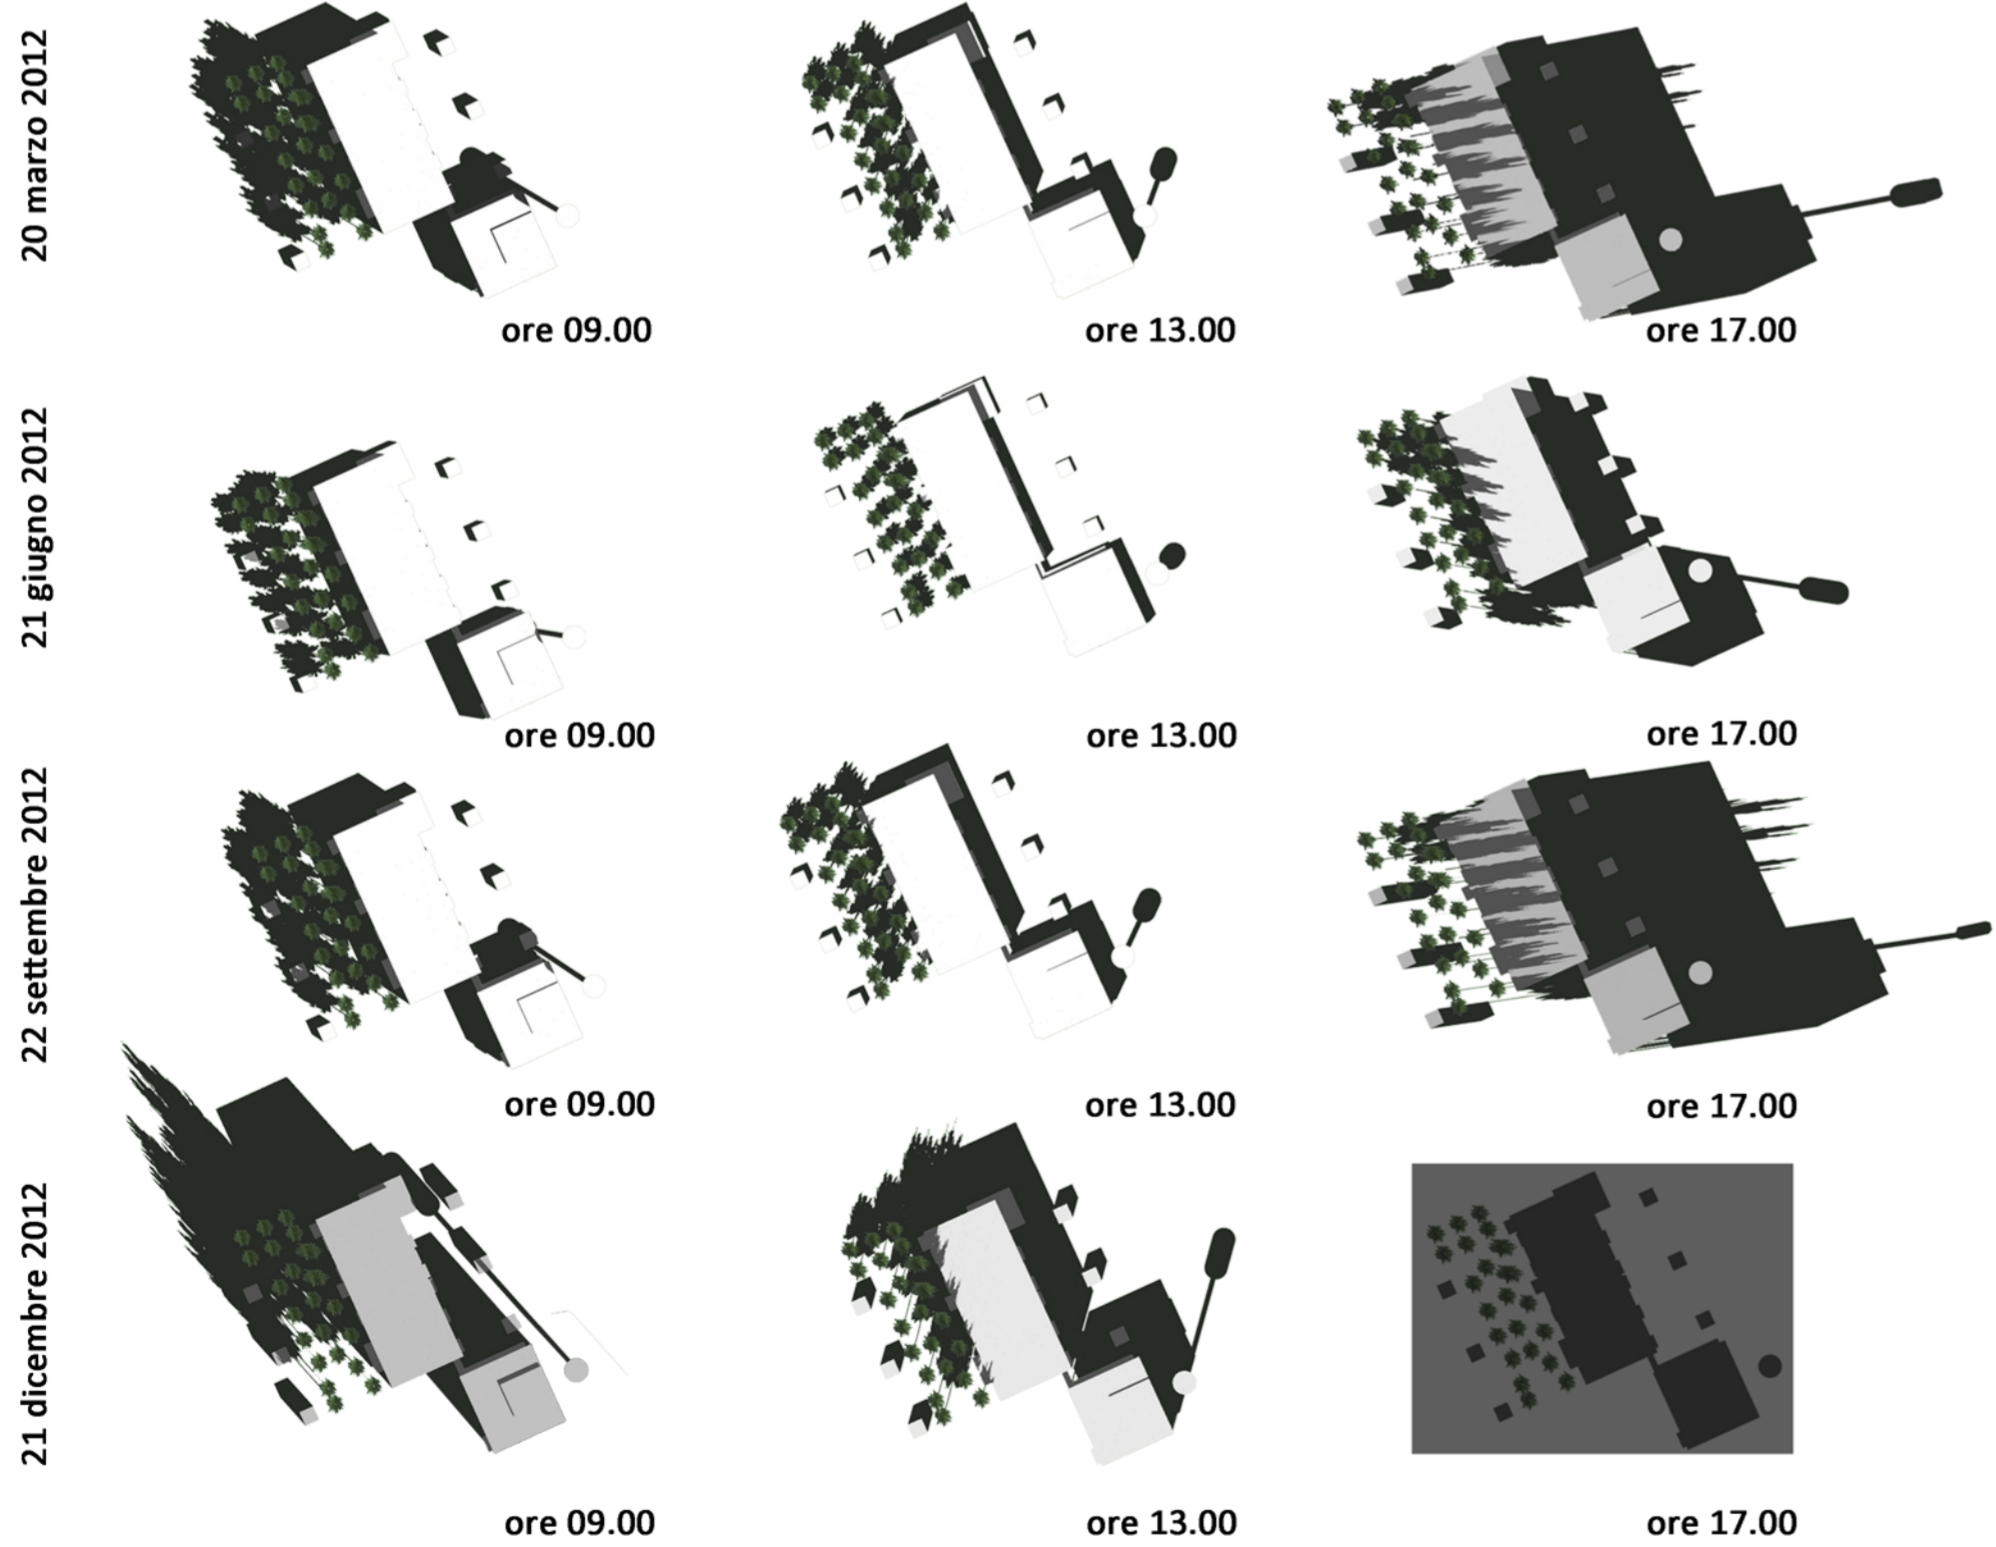

SCHEMI CONCEPT

ASSONOMETRIA DI CONCEPT

STUDIO PER OMBREGGIAMENTO NATURALE

INQUADRAMENTO PIAZZA DEL CENTRO CULTURALE