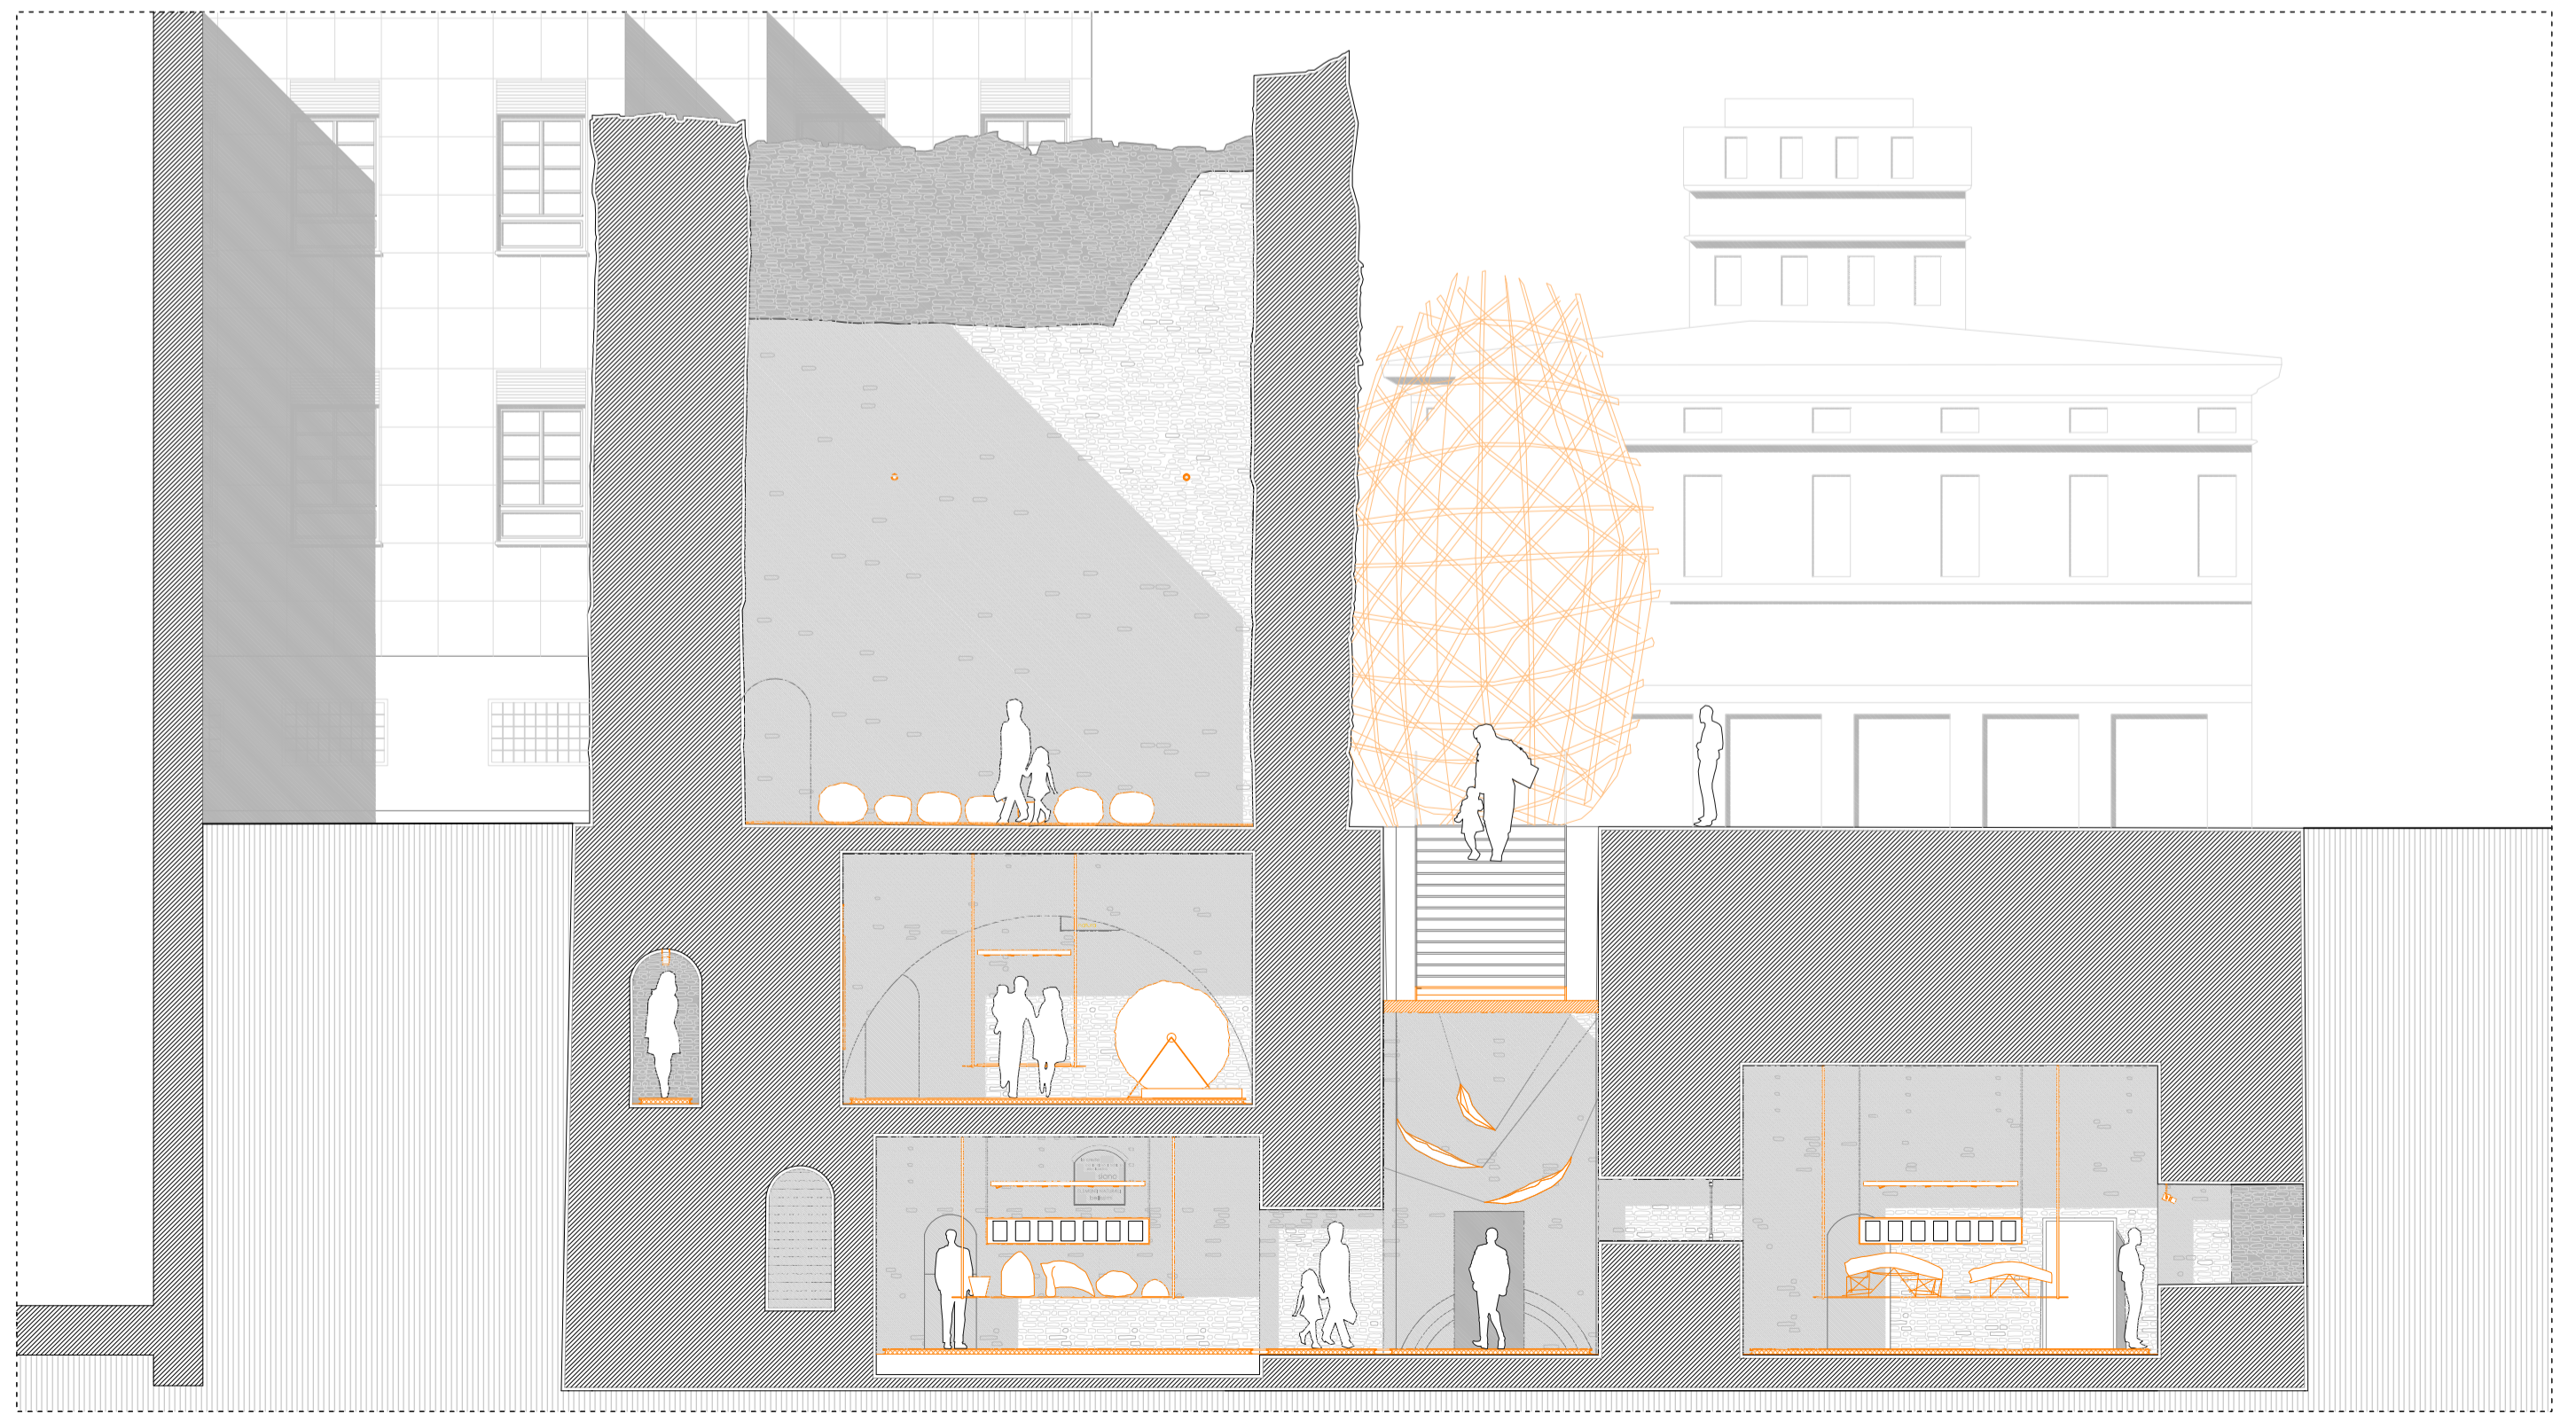

Pianta quota +4.5m 1:100

Sezione CC' 1:100