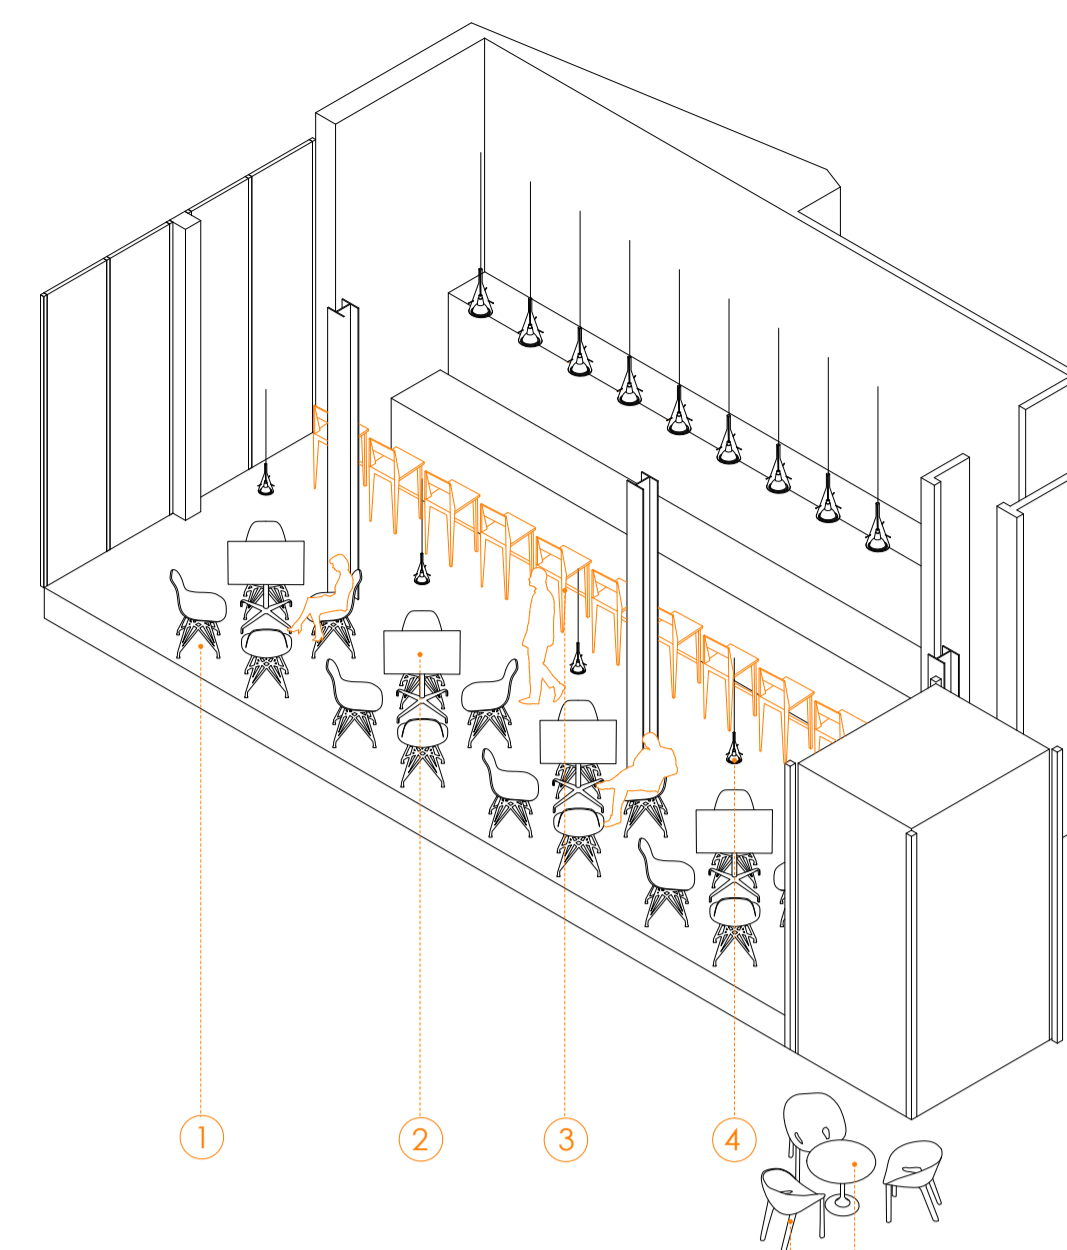

Esplso assometrico bar, 1:200

- 1  Eames plastic side chair
Designer: Charles & Ray Eames
Produttore: Vitra
Tipologia: sedia
Dimensioni: 81x46x55 cm
Materiali: seduta in plastica e gambe in acero
Colore: bianco
- 2  Contract Table
Designer: Eames
Produttore: Vitra
Tipologia: tavolo
Dimensioni: 75x75x75 cm
Materiali: piano in laminato e gambe in alluminio
- 3  Sgabello La Pliée
Designer: Stiker Metral
Produttore: Ligne Roset
Tipologia: sgabello
Dimensioni: 80x68 cm
Materiale: lamiera d'acciaio laccata tagliata a laser
Colore: arancio
- 4  Flute Magnum
Designer: Franco Raggi
Produttore: FantinaArte
Tipologia: lampada a sospensione
Dimensioni: 18,5x180 cm
Materiali: Diffusore in vetro borosilicato trasparente. Riflettore in alluminio cromato lucido. Cavo di alimentazione trasparente
- 5  Soft egg
Designer: Philippe Starck
Produttore: Driade
Tipologia: sedia
Dimensioni: 60x57x74 cm
Materiale: monoblocco in polipropilene
Colore: bianco
- 6  Tulip table
Designer: Eero Saarinen
Produttore: Knoll
Tipologia: tavolo
Dimensioni: 80x68 cm
Materiale: laminato
Colore: bianco

Esplso assometrico biglietteria-bookshop, 1:200

- 7  Twiggy
Designer: Marc Sadler
Produttore: Foscarini
Tipologia: lampada da terra
Dimensioni: 46x250 cm
Materiale: materiale composito laccato su base di fibra di vetro
Colore: bianco
- 8  Coconut chair
Designer: George Nelson
Produttore: Vitra
Tipologia: sedia
Dimensioni: 70x60x45 cm
Materiali: scocca in plastica, tessuto
Colore: bianco e arancione
- 9  Jehs laub lounge chair
Designer: Markus Jehs e Jurgen Laub
Produttore: Knoll
Tipologia: sedia
Dimensioni: 38x82x98 cm
Materiali: tessuto
Colore: bianco
- 10  Saturno
Designer: D'urbino, Lomazzi
Produttore: De Padova
Tipologia: tavolino
Dimensioni: 30x45 cm
Materiale: struttura in metallo cromato
Colore: Bianco