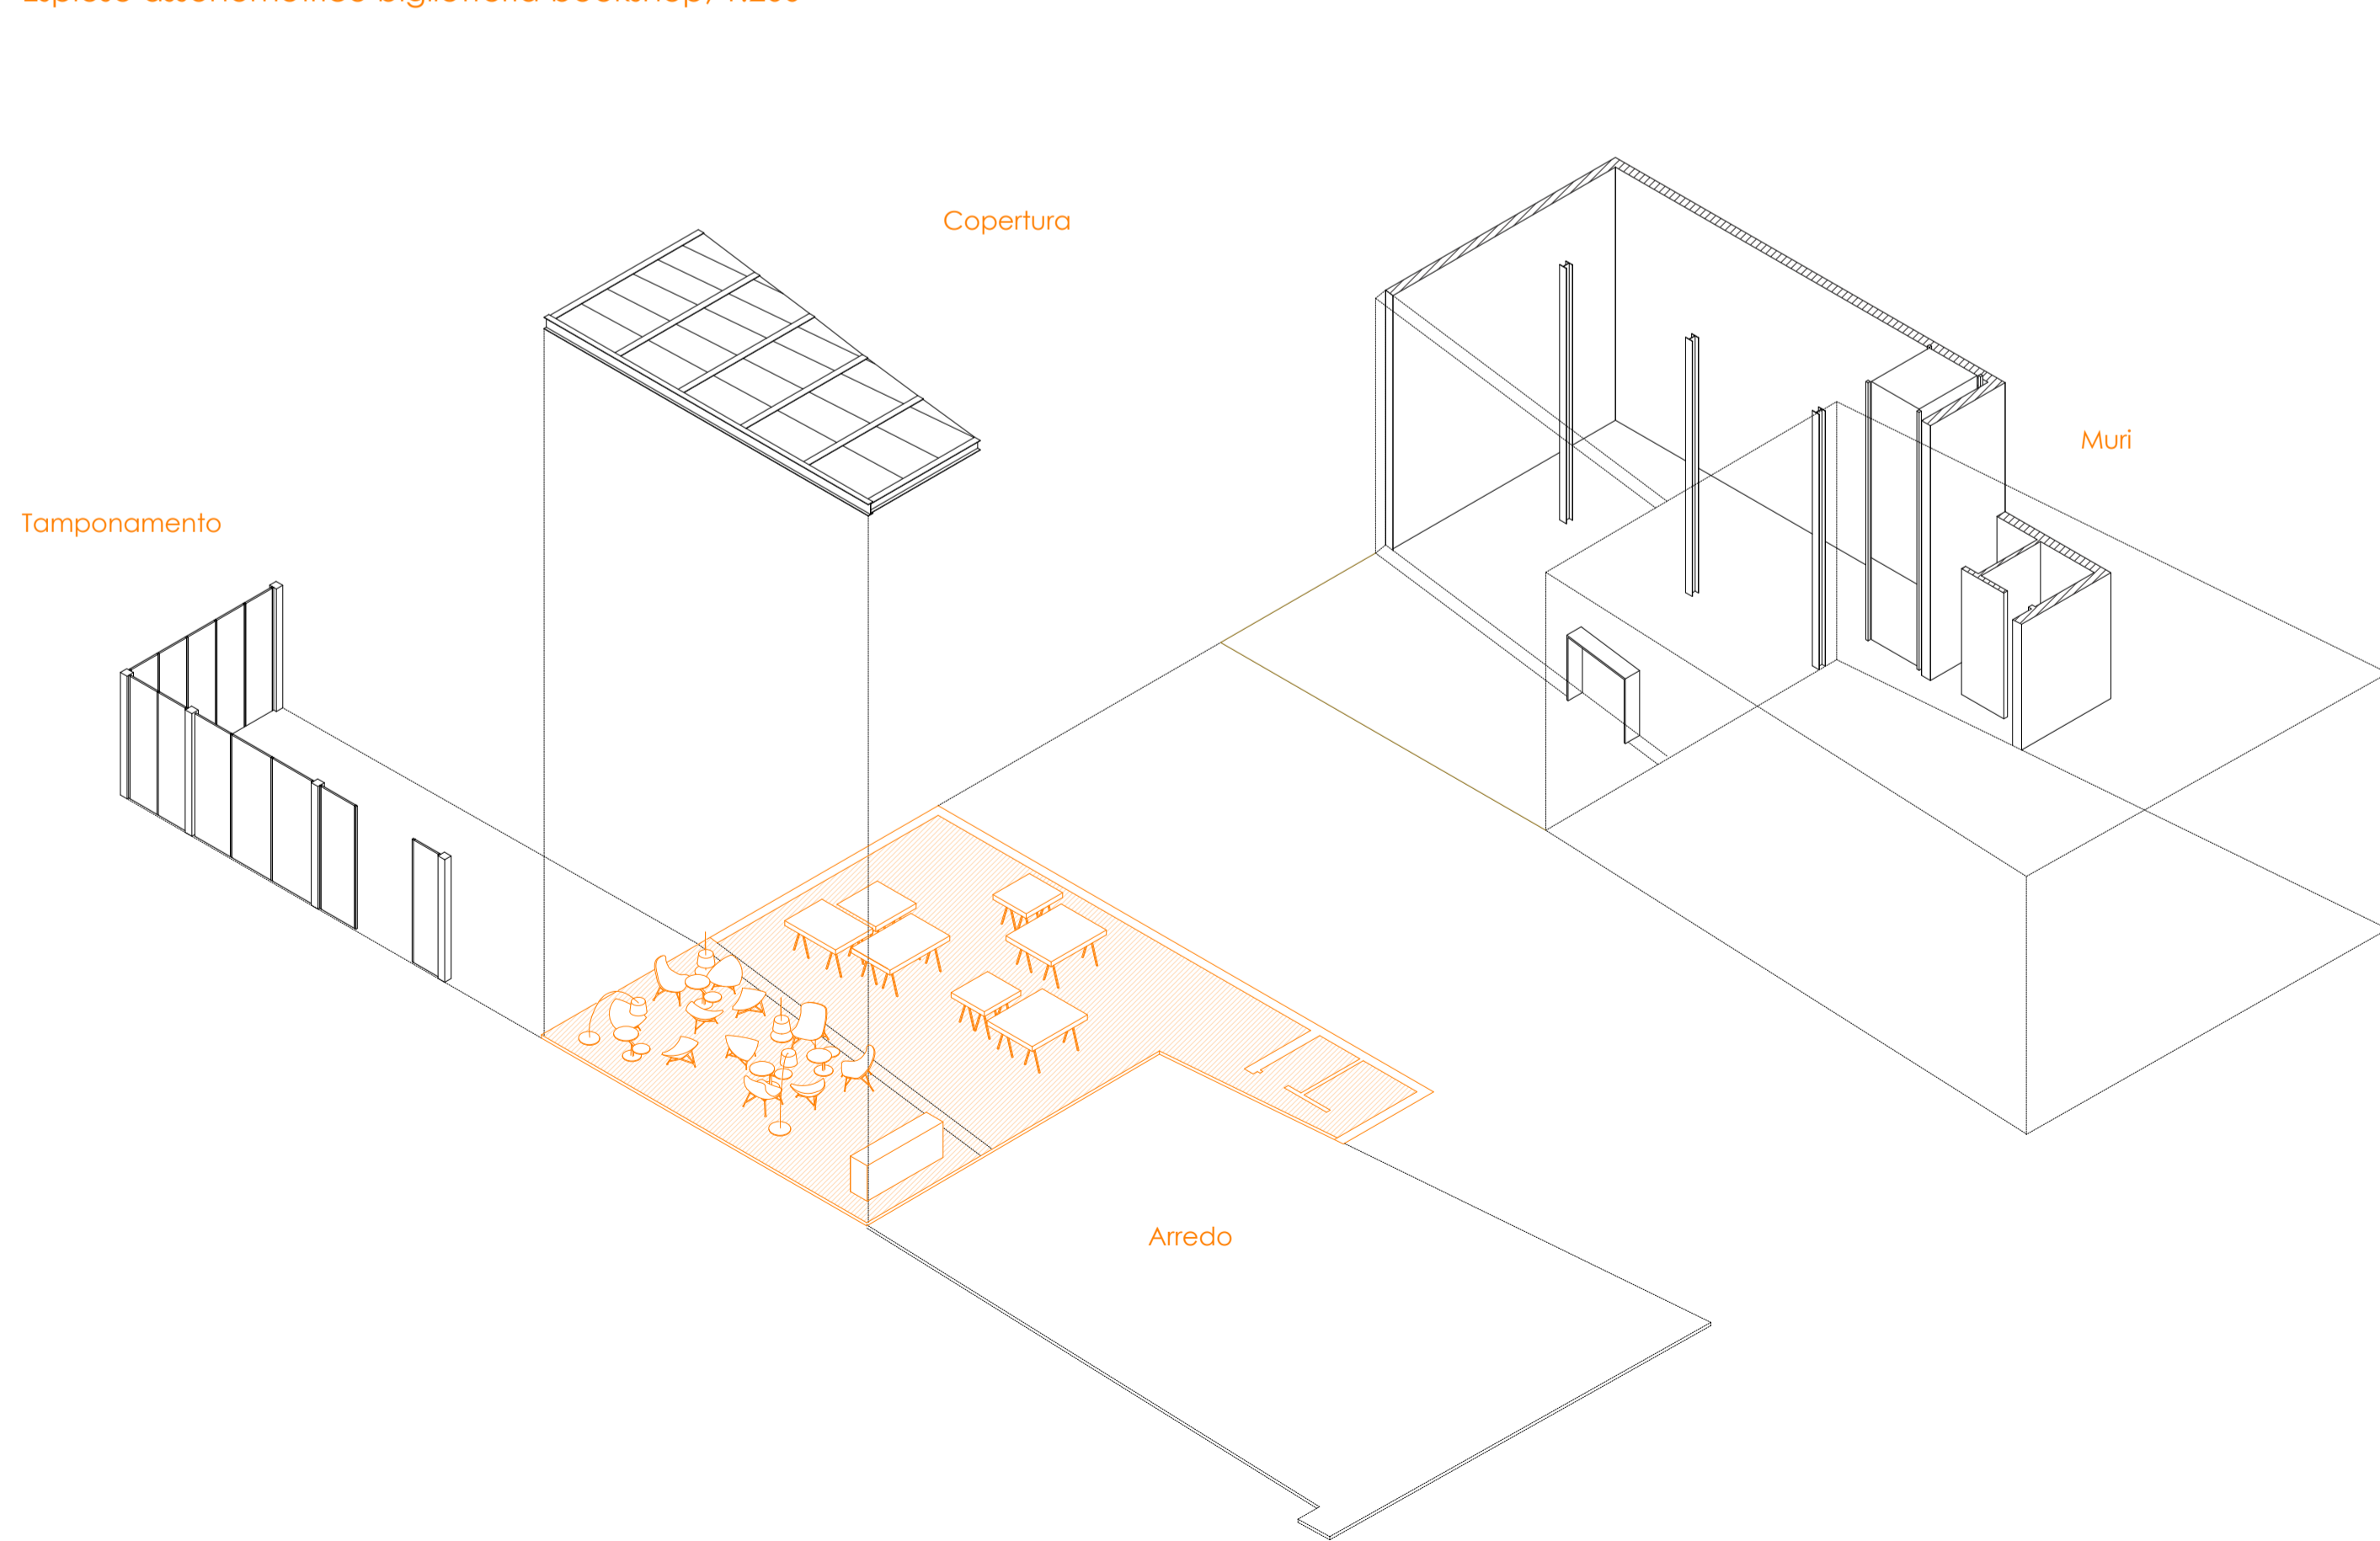

Esplso assometrico bar, 1:200

- 1  Eames plastic side chair
Designer: Charles & Ray Eames
Produttore: Vitra
Tipologia: sedia
Dimensioni: 81x46x55 cm
Materiali: seduta in plastica e gambe in acero
Colore: bianco
- 2  Contract Table
Designer: Eames
Produttore: Vitra
Tipologia: tavolo
Dimensioni: 75x75x75 cm
Materiali: piano in laminato e gambe in alluminio
- 3  Sgabello La Pliée
Designer: Stiker Metral
Produttore: Ligne Roset
Tipologia: sgabello
Dimensioni: 80x68 cm
Materiale: lamiera d'acciaio laccata tagliata a laser
Colore: arancio
- 4  Flute Magnum
Designer: Franco Raggi
Produttore: FantinaArte
Tipologia: lampada a sospensione
Dimensioni: 18,5x180 cm
Materiali: Diffusore in vetro borosilicato trasparente. Riflettore in alluminio cromato lucido. Cavo di alimentazione trasparente
- 5  Soft egg
Designer: Philippe Starck
Produttore: Driade
Tipologia: sedia
Dimensioni: 60x57x74 cm
Materiale: monoblocco in polipropilene
Colore: bianco
- 6  Tulip table
Designer: Eero Saarinen
Produttore: Knoll
Tipologia: tavolo
Dimensioni: 80x68 cm
Materiale: laminato
Colore: bianco

Esplso assometrico biglietteria-bookshop, 1:200

- 7  Twiggy
Designer: Marc Sadler
Produttore: Foscarini
Tipologia: lampada da terra
Dimensioni: 46x250 cm
Materiale: materiale composito laccato su base di fibra di vetro
Colore: bianco
- 8  Coconut chair
Designer: George Nelson
Produttore: Vitra
Tipologia: sedia
Dimensioni: 70x60x45 cm
Materiali: scocca in plastica, tessuto
Colore: bianco e arancione
- 9  Jehs laub lounge chair
Designer: Markus Jehs e Jurgen Laub
Produttore: Knoll
Tipologia: sedia
Dimensioni: 38x82x98 cm
Materiali: tessuto
Colore: bianco
- 10  Saturno
Designer: D'urbino, Lomazzi
Produttore: De Padova
Tipologia: tavolino
Dimensioni: 30x45 cm
Materiale: struttura in metallo cromato
Colore: Bianco