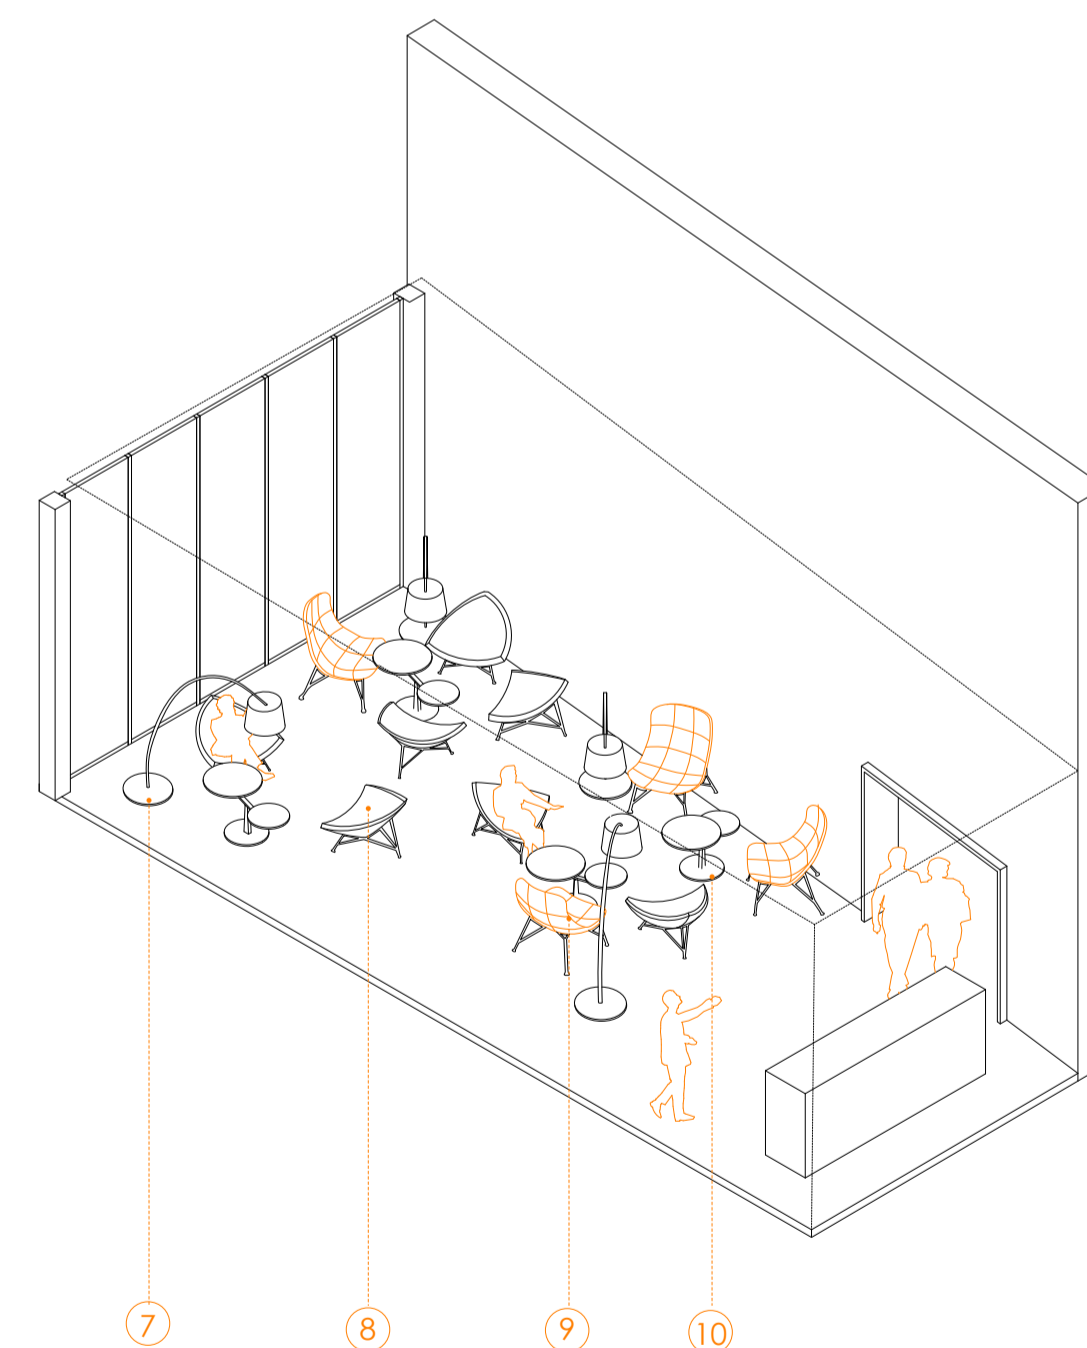

Esplso assometrico bar, 1:200

- 1  Eames plastic side chair
Designer: Charles & Ray Eames
Produttore: Vitra
Tipologia: sedia
Dimensioni: 81x46x55 cm
Materiali: seduta in plastica e gambe in acero
Colore: bianco
- 2  Contract Table
Designer: Eames
Produttore: Vitra
Tipologia: tavolo
Dimensioni: 75x75x75 cm
Materiali: piano in laminato e gambe in alluminio
- 3  Sgabello La Pliée
Designer: Stiker Metral
Produttore: Ligne Roset
Tipologia: sgabello
Dimensioni: 80x68 cm
Materiale: lamiera d'acciaio laccata tagliata a laser
Colore: arancio
- 4  Flute Magnum
Designer: Franco Raggi
Produttore: FantinaArte
Tipologia: lampada a sospensione
Dimensioni: 18,5x180 cm
Materiali: Diffusore in vetro borosilicato trasparente. Riflettore in alluminio cromato lucido. Cavo di alimentazione trasparente
- 5  Soft egg
Designer: Philippe Starck
Produttore: Driade
Tipologia: sedia
Dimensioni: 60x57x74 cm
Materiale: monoblocco in polipropilene
Colore: bianco
- 6  Tulip table
Designer: Eero Saarinen
Produttore: Knoll
Tipologia: tavolo
Dimensioni: 80x68 cm
Materiale: laminato
Colore: bianco

Esplso assometrico biglietteria-bookshop, 1:200

- 7  Twiggy
Designer: Marc Sadler
Produttore: Foscarini
Tipologia: lampada da terra
Dimensioni: 46x250 cm
Materiale: materiale composito laccato su base di fibra di vetro
Colore: bianco
- 8  Coconut chair
Designer: George Nelson
Produttore: Vitra
Tipologia: sedia
Dimensioni: 70x60x45 cm
Materiali: scocca in plastica, tessuto
Colore: bianco e arancione
- 9  Jehs laub lounge chair
Designer: Markus Jehs e Jurgen Laub
Produttore: Knoll
Tipologia: sedia
Dimensioni: 38x82x98 cm
Materiali: tessuto
Colore: bianco
- 10  Saturno
Designer: D'urbino, Lomazzi
Produttore: De Padova
Tipologia: tavolino
Dimensioni: 30x45 cm
Materiale: struttura in metallo cromato
Colore: Bianco