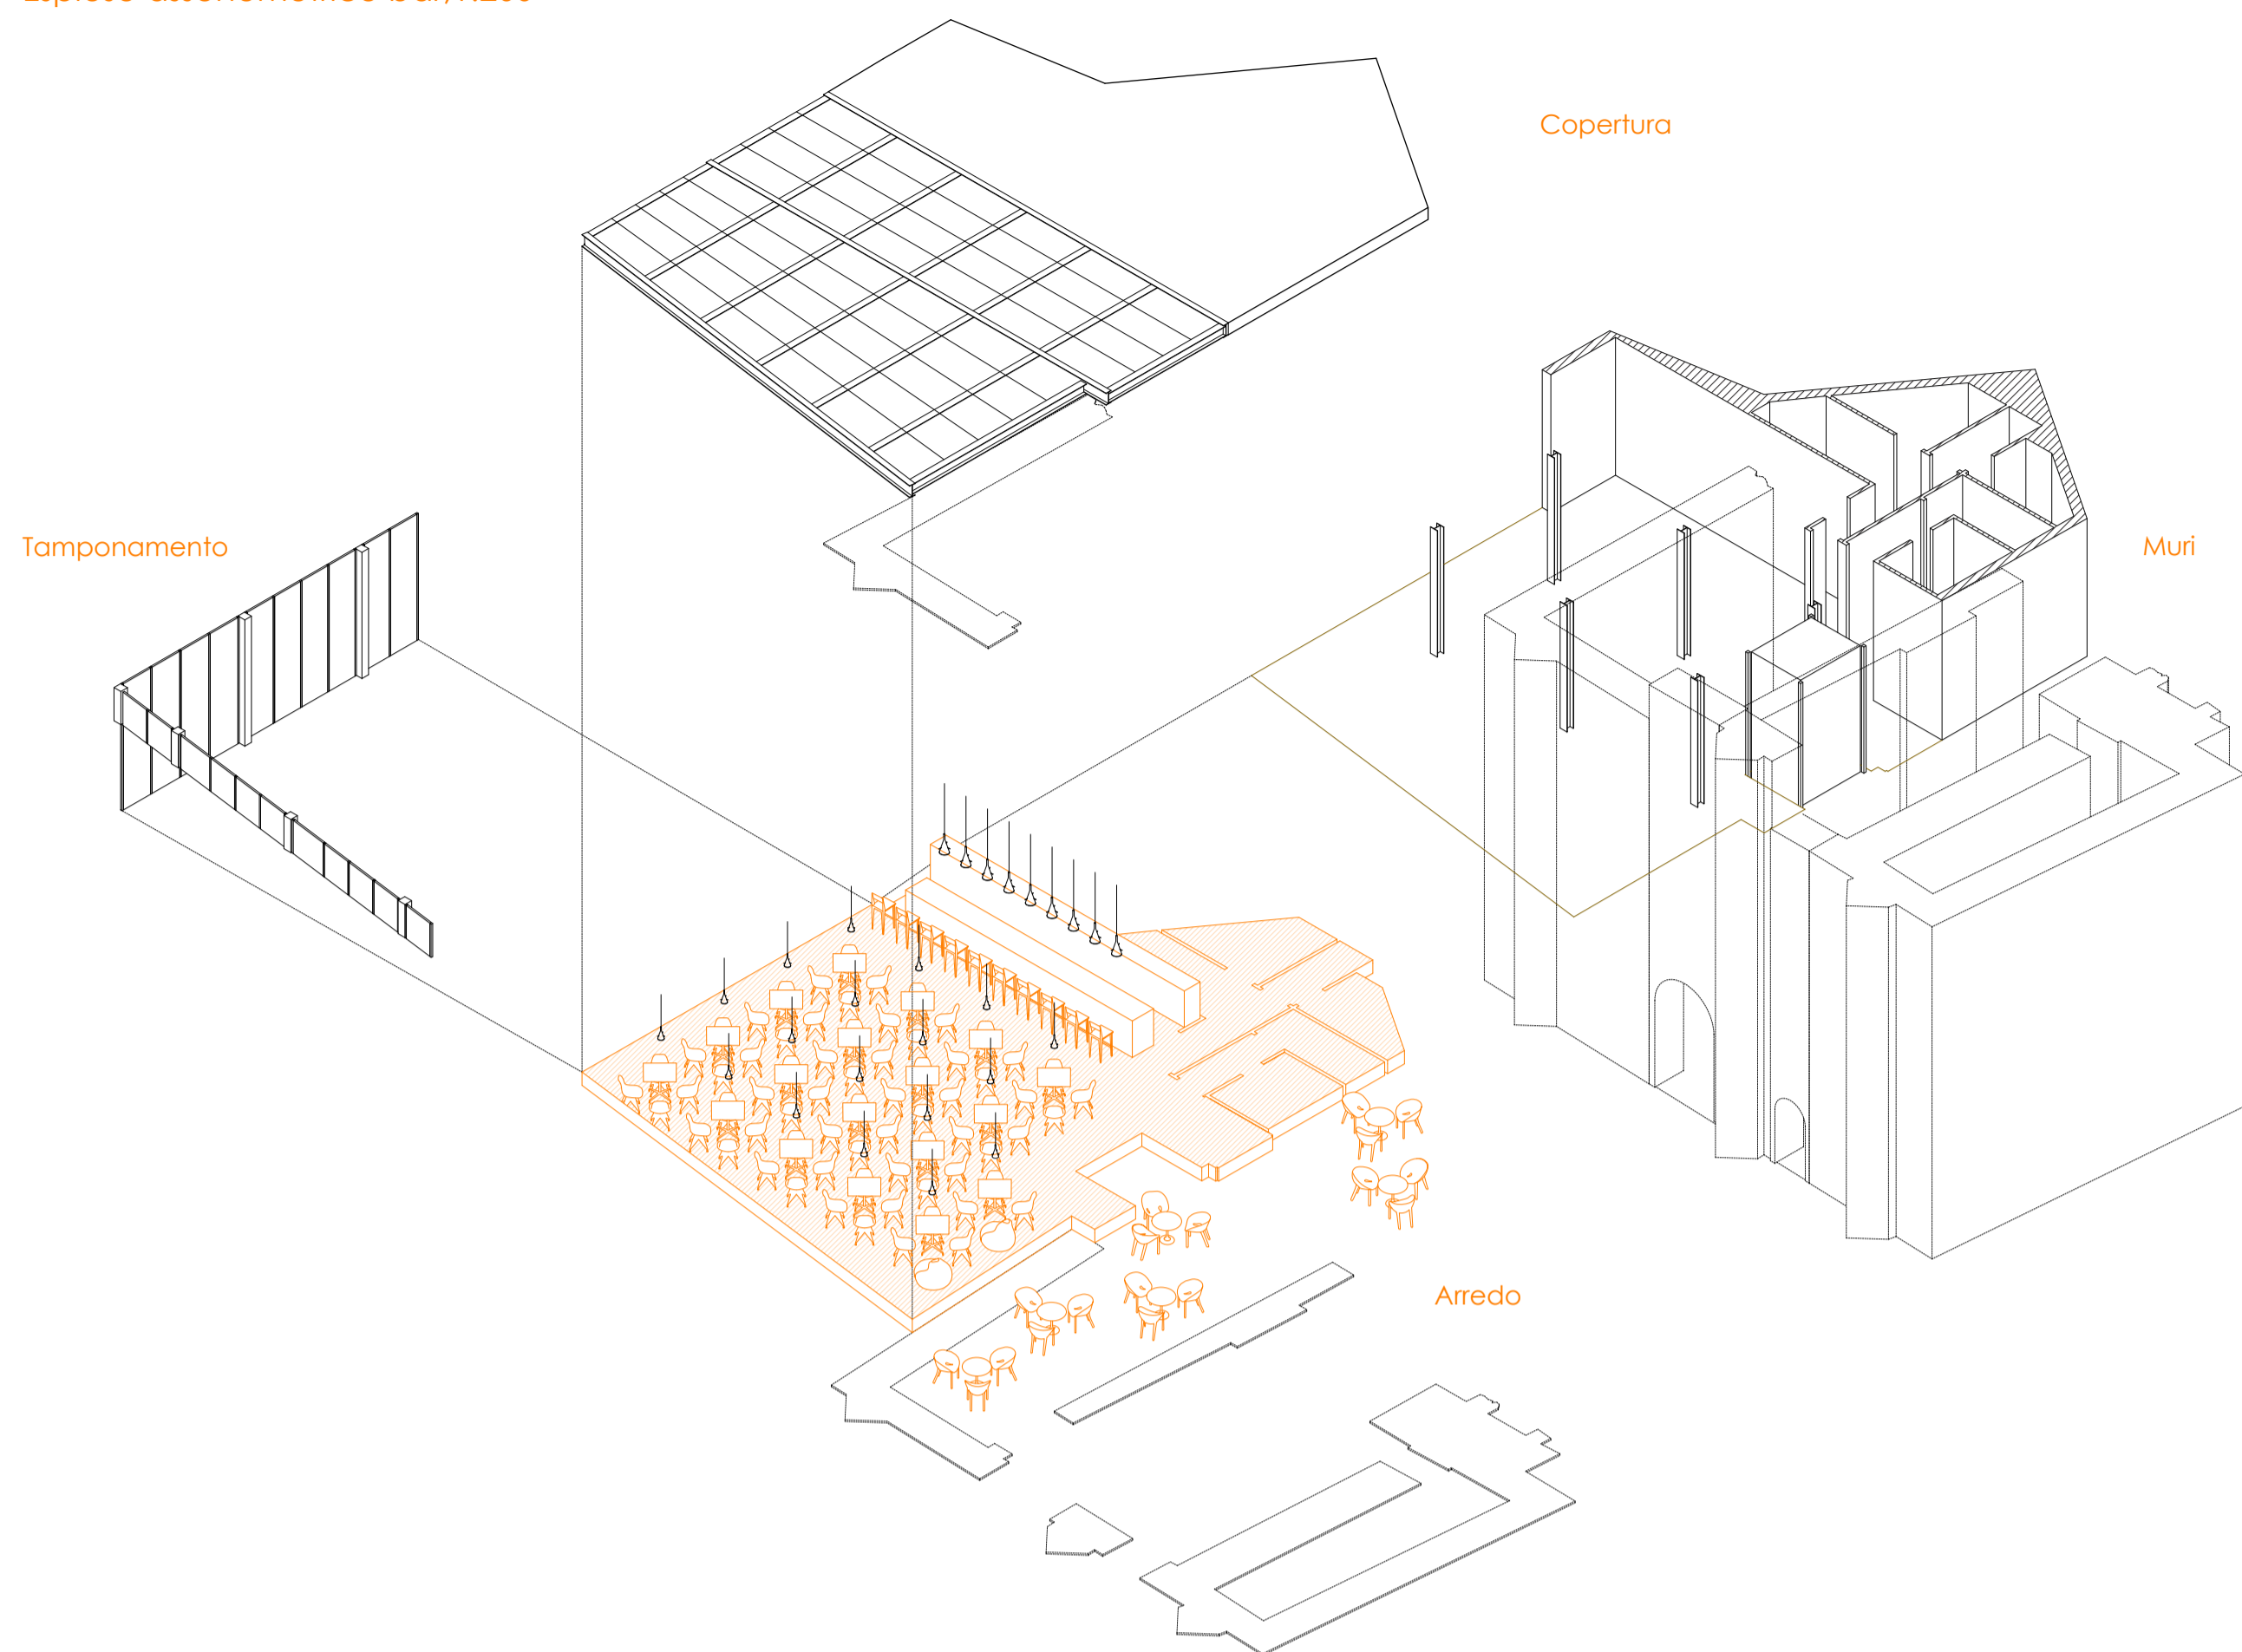

Esplso assometrico bar, 1:200

- 1  Eames plastic side chair
Designer: Charles & Ray Eames
Produttore: Vitra
Tipologia: sedia
Dimensioni: 81x46x55 cm
Materiali: seduta in plastica e gambe in acero
Colore: bianco
- 2  Contract Table
Designer: Eames
Produttore: Vitra
Tipologia: tavolo
Dimensioni: 75x75x75 cm
Materiali: piano in laminato e gambe in alluminio
- 3  Sgabello La Pliée
Designer: Stiker Metral
Produttore: Ligne Roset
Tipologia: sgabello
Dimensioni: 80x68 cm
Materiale: lamiera d'acciaio laccata tagliata a laser
Colore: arancio
- 4  Flute Magnum
Designer: Franco Raggi
Produttore: FantinaArte
Tipologia: lampada a sospensione
Dimensioni: 18,5x180 cm
Materiali: Diffusore in vetro borosilicato trasparente. Riflettore in alluminio cromato lucido. Cavo di alimentazione trasparente
- 5  Soft egg
Designer: Philippe Starck
Produttore: Driade
Tipologia: sedia
Dimensioni: 60x57x74 cm
Materiale: monoblocco in polipropilene
Colore: bianco
- 6  Tulip table
Designer: Eero Saarinen
Produttore: Knoll
Tipologia: tavolo
Dimensioni: 80x68 cm
Materiale: laminato
Colore: bianco

Esplso assometrico biglietteria-bookshop, 1:200

- 7  Twiggy
Designer: Marc Sadler
Produttore: Foscarini
Tipologia: lampada da terra
Dimensioni: 46x250 cm
Materiale: materiale composito laccato su base di fibra di vetro
Colore: bianco
- 8  Coconut chair
Designer: George Nelson
Produttore: Vitra
Tipologia: sedia
Dimensioni: 70x60x45 cm
Materiali: scocca in plastica, tessuto
Colore: bianco e arancione
- 9  Jehs laub lounge chair
Designer: Markus Jehs e Jurgen Laub
Produttore: Knoll
Tipologia: sedia
Dimensioni: 38x82x98 cm
Materiali: tessuto
Colore: bianco
- 10  Saturno
Designer: D'urbino, Lomazzi
Produttore: De Padova
Tipologia: tavolino
Dimensioni: 30x45 cm
Materiale: struttura in metallo cromato
Colore: Bianco