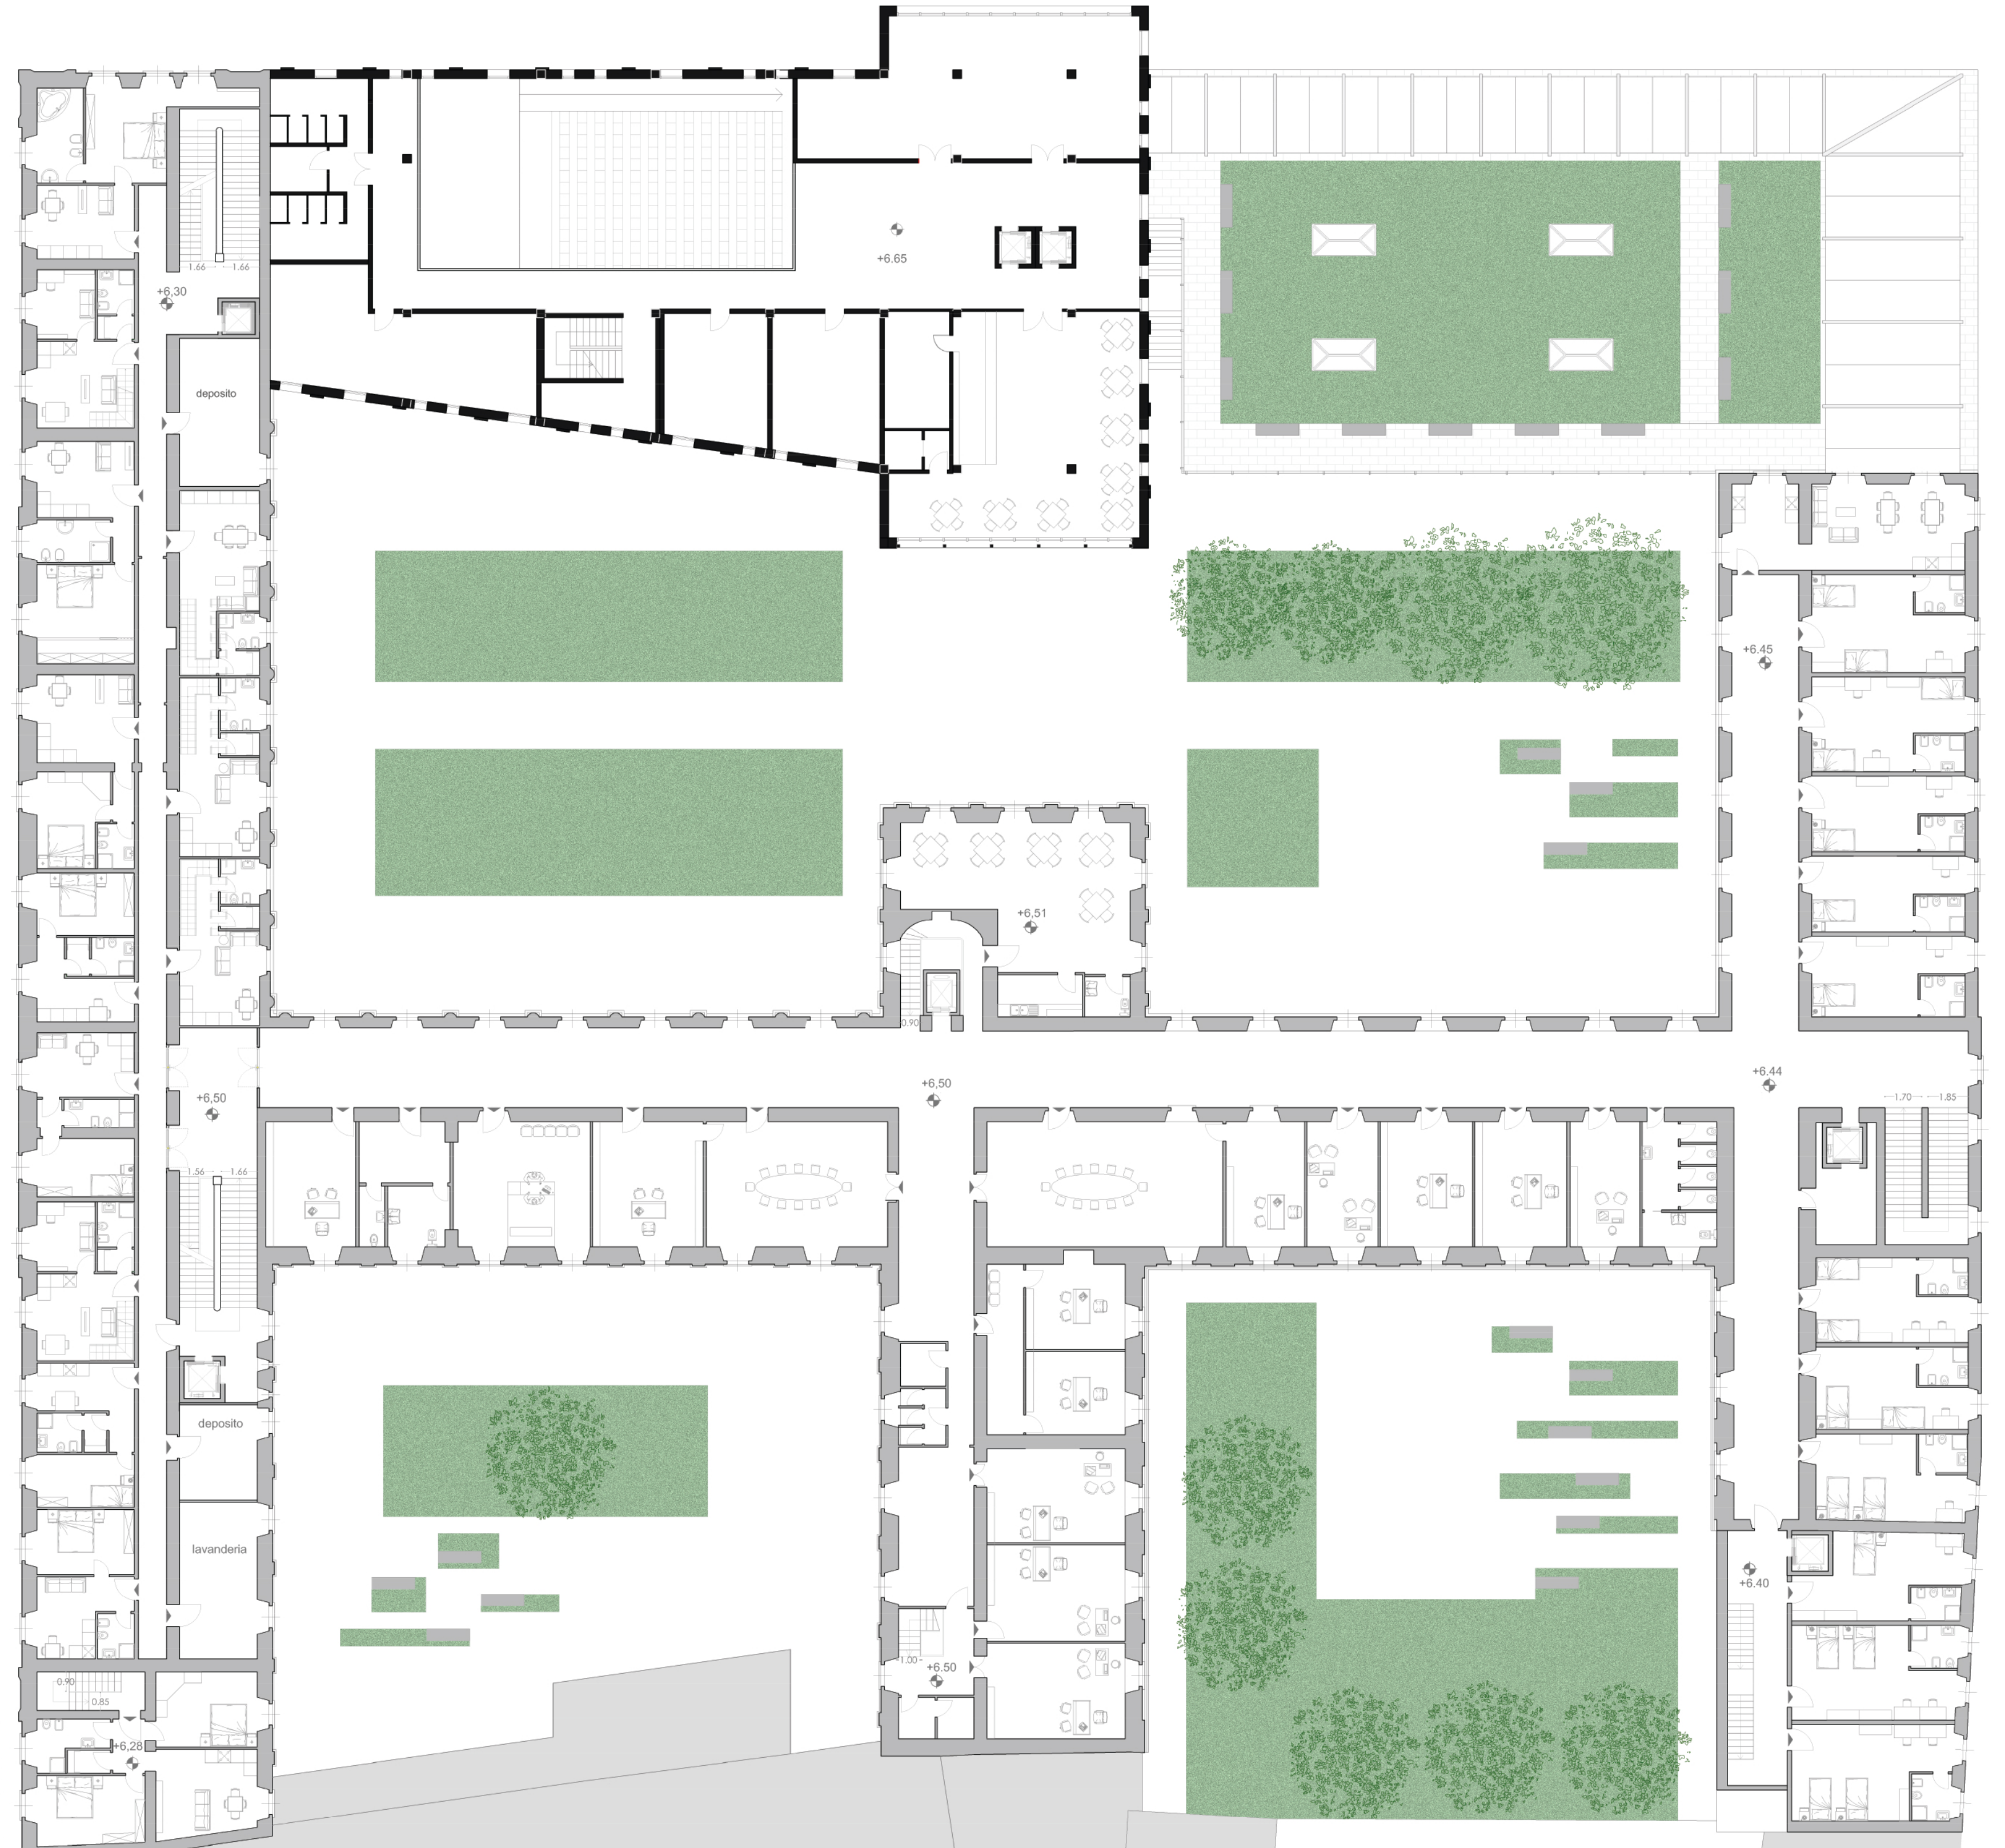

schema percorsi di esodo

SCALA 1:200