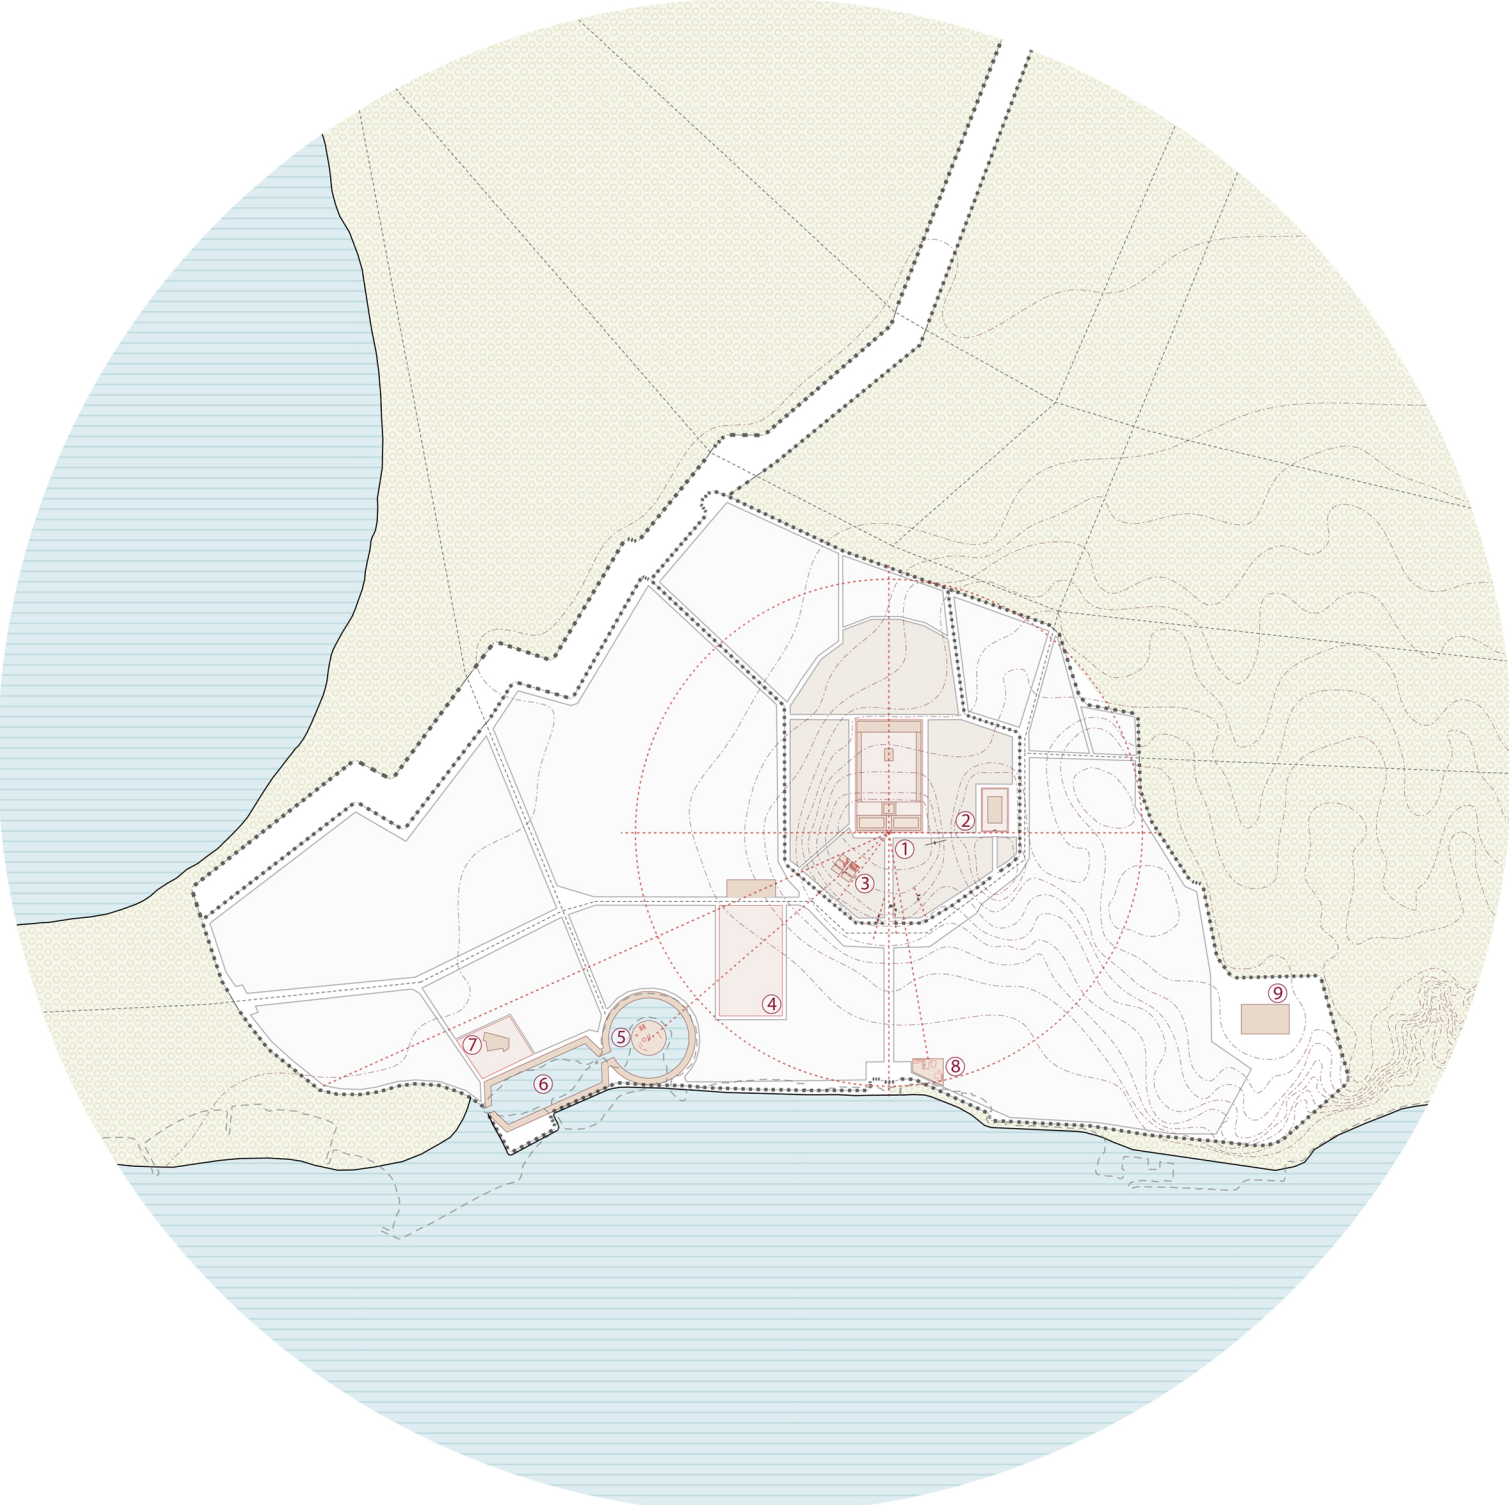

Planimetria Qart Hadasht fino al I°s a.C.

- ① Tempio Eschmun
- ② Tempio Tanit (?)
- ③ Quartiere residenziale
- ④ Agora
- ⑤ Porto Militare
- ⑥ Porto Commerciale
- ⑦ Tophet
- ⑧ Quartiere Magon
- ⑨ Necropoli

Planimetria Carthago fino al IV°s d.C.

- ① Forum Citta Alta
- ② Basilica Giudiziaria
- ③ Tempio
- ④ Biblioteca
- ⑤ Porto Militare
- ⑥ Porto Commerciale
- ⑦ Circo
- ⑧ Anfiteatro
- ⑨ Cisterne
- ⑩ Edificio a Colonne
- ⑪ Teatro
- ⑫ Odeon
- ⑬ Ville Romane
- ⑭ Latrine Pubbliche
- ⑮ Terme di Antonino