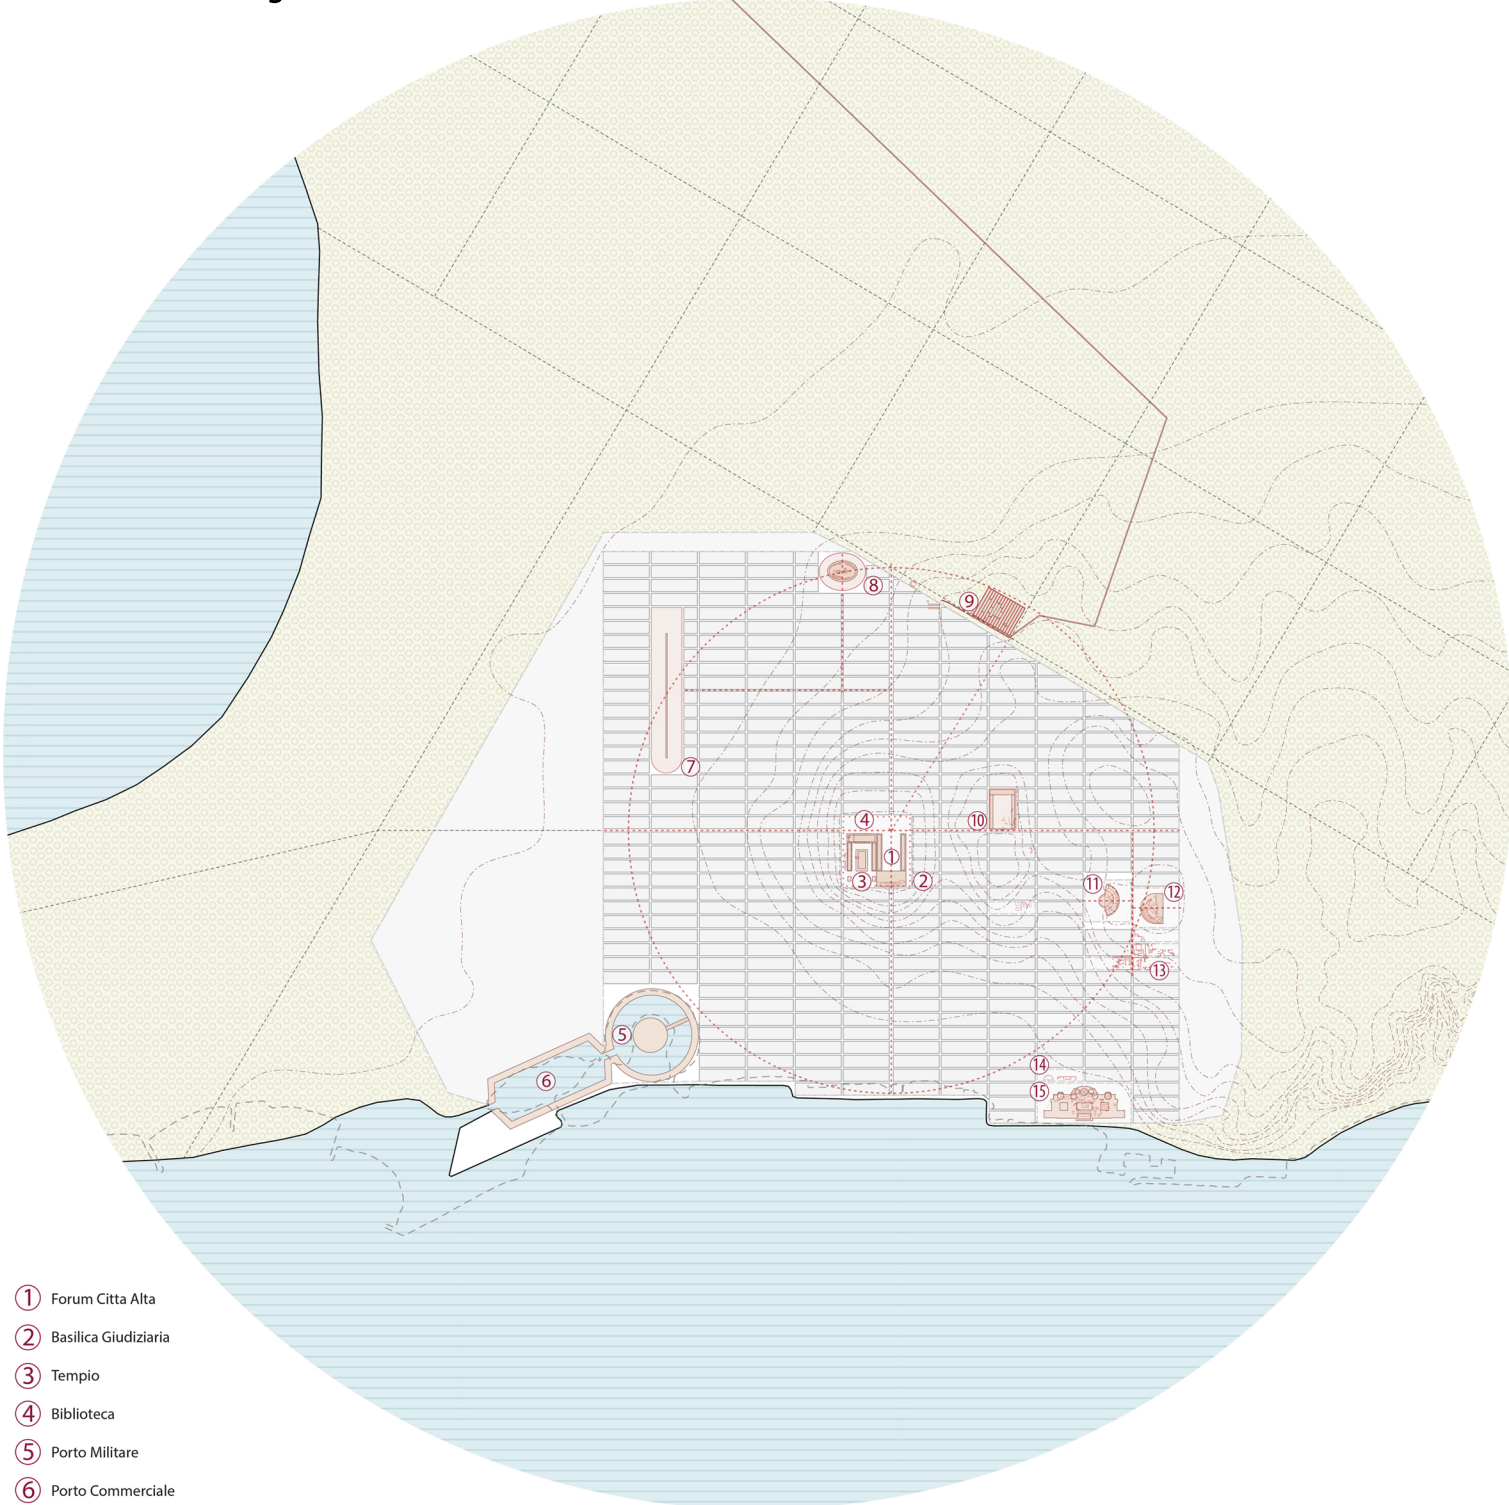

Planimetria Qart Hadasht fino al I°s a.C.

- ① Tempio Eschmun
- ② Tempio Tanit (?)
- ③ Quartiere residenziale
- ④ Agora
- ⑤ Porto Militare
- ⑥ Porto Commerciale
- ⑦ Tophet
- ⑧ Quartiere Magon
- ⑨ Necropoli

Planimetria Carthago fino al IV°s d.C.

- ① Forum Citta Alta
- ② Basilica Giudiziaria
- ③ Tempio
- ④ Biblioteca
- ⑤ Porto Militare
- ⑥ Porto Commerciale
- ⑦ Circo
- ⑧ Anfiteatro
- ⑨ Cisterne
- ⑩ Edificio a Colonne
- ⑪ Teatro
- ⑫ Odeon
- ⑬ Ville Romane
- ⑭ Latrine Pubbliche
- ⑮ Terme di Antonino