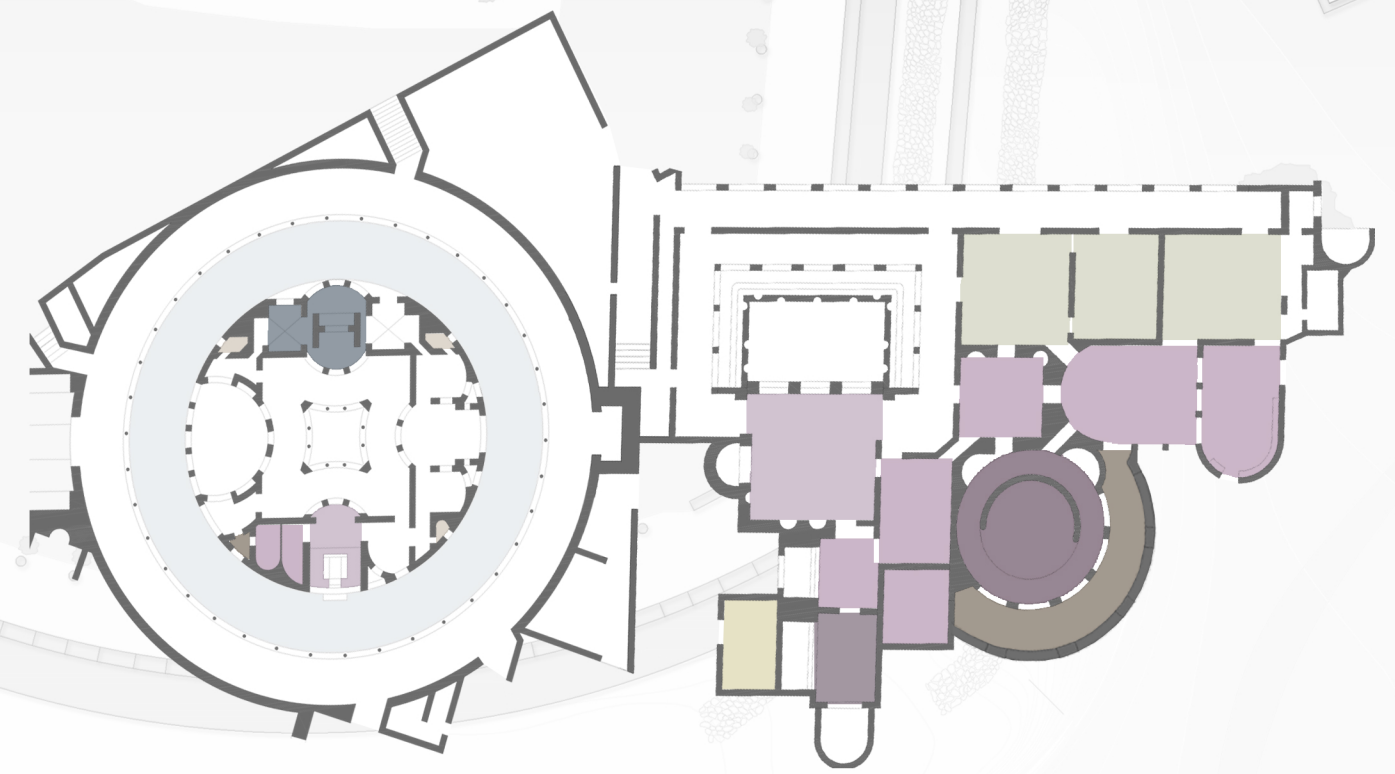

- TRICLINI
- ESPOSIZIONI TESORI
- PALESTRE
- PRAEFURNIA
- CALIDARIUM
- TIEPIDARIUM
- FRIGIDARIUM
- SUDATIO
- URINATOI
- SPOGLIATOI

TEATRO MARITTIMO
Lavori eseguiti dal 118 al 121 d.C.
Area Imperiale: abitazioni e terme della famiglia imperiale

TERME DELL'ELIOCAMINO
Lavori eseguiti dal 118 al 121 d.C.
Area Imperiale: abitazioni e terme della famiglia imperiale

PICCOLE TERME
Lavori eseguiti dal 121 al 125 d.C.
Area Semi imperiale: luoghi di rappresentanza e spettacolo, abitazioni per ospiti

GRANDI TERME
Lavori eseguiti dal 121 al 125 d.C.
Zone di servizio: abitazioni e luoghi di lavoro del personale di servizio

CANOPO
Lavori eseguiti dal 125 al 138 d.C.
Area Semi imperiale: luoghi di rappresentanza e spettacolo, abitazioni per ospiti.