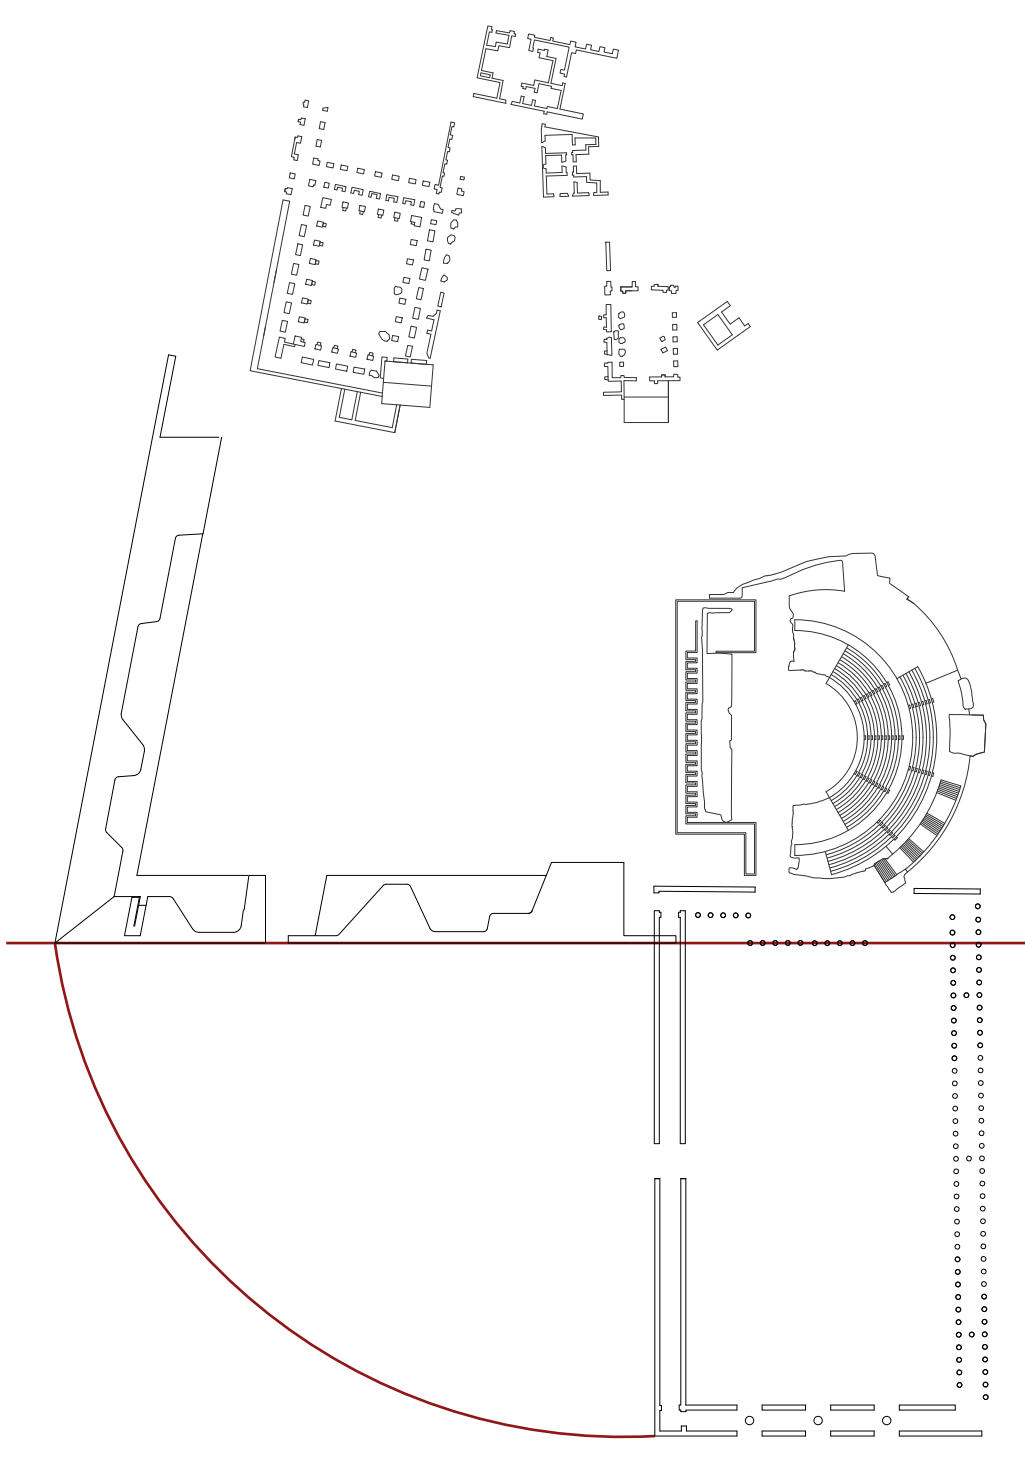

Pianta di Contini

Pianta di Boussois

Pianta preparatoria di Piranesi

Pianta definitiva di Piranesi

Politecnico di Milano
 Facoltà di Architettura
 Anno accademico 2012/2013

VILLA ADRIANA
 Interventi di musealizzazione e valorizzazione del patrimonio archeologico

Proposta progettuale per la piana del Pantanello

Tavola 2

Tesi di Laurea di:
 Sara Marzi
 Arianna Moretti

Relatore:
 prof. Pier Federico Caliarì

Corelatori:
 Prof. Francesco Leoni
 Arch. Sara Ghirardini
 Arch. Paolo Conforti
 Arch. Raissa Renzulli