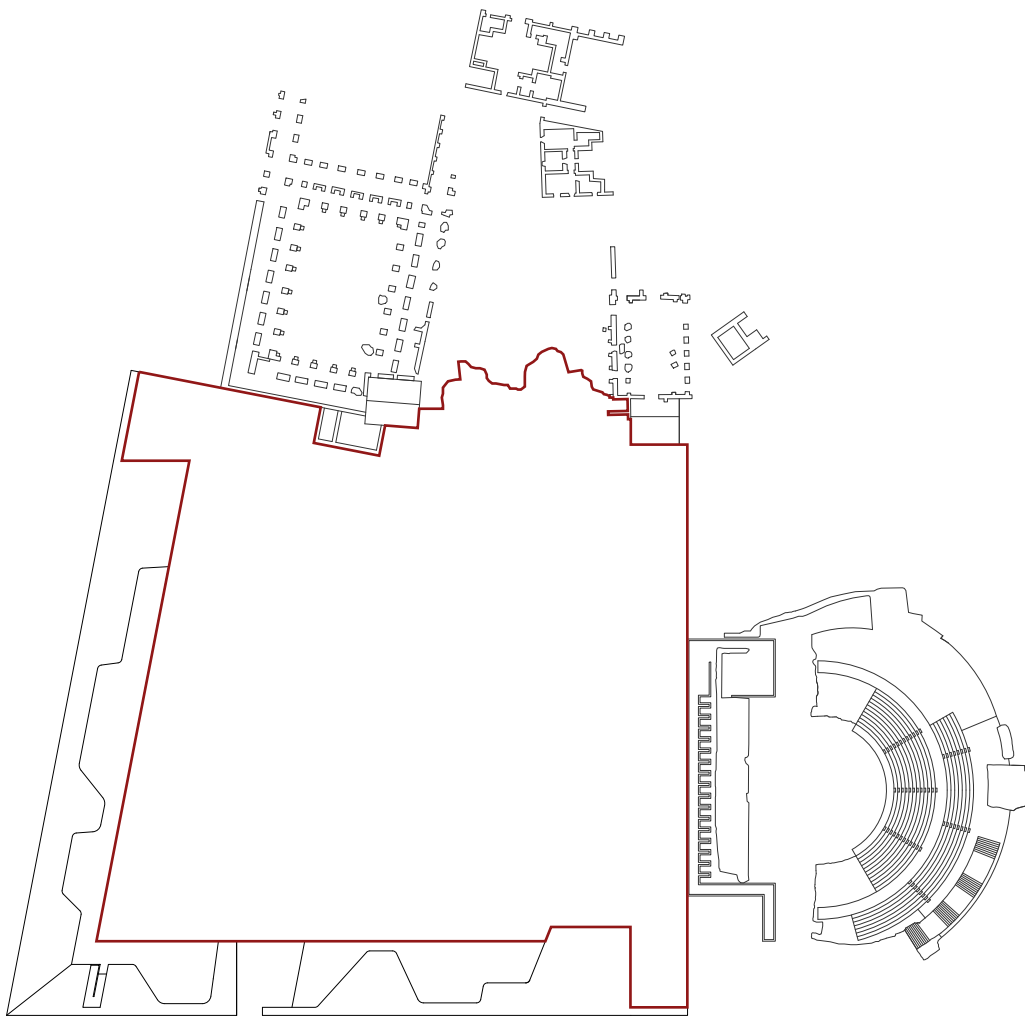

Pianta di Contini

Pianta di Boussois

Pianta preparatoria di Piranesi

Pianta definitiva di Piranesi

Politecnico di Milano
 Facoltà di Architettura
 Anno accademico 2012/2013

VILLA ADRIANA
 Interventi di musealizzazione e valorizzazione del patrimonio archeologico

Proposta progettuale per la piana del Pantanello

Tavola 2

Tesi di Laurea di:
 Sara Marzi
 Arianna Moretti

Relatore:
 prof. Pier Federico Caliarì

Corelatori:
 Prof. Francesco Leoni
 Arch. Sara Ghirardini
 Arch. Paolo Conforti
 Arch. Raissa Renzulli