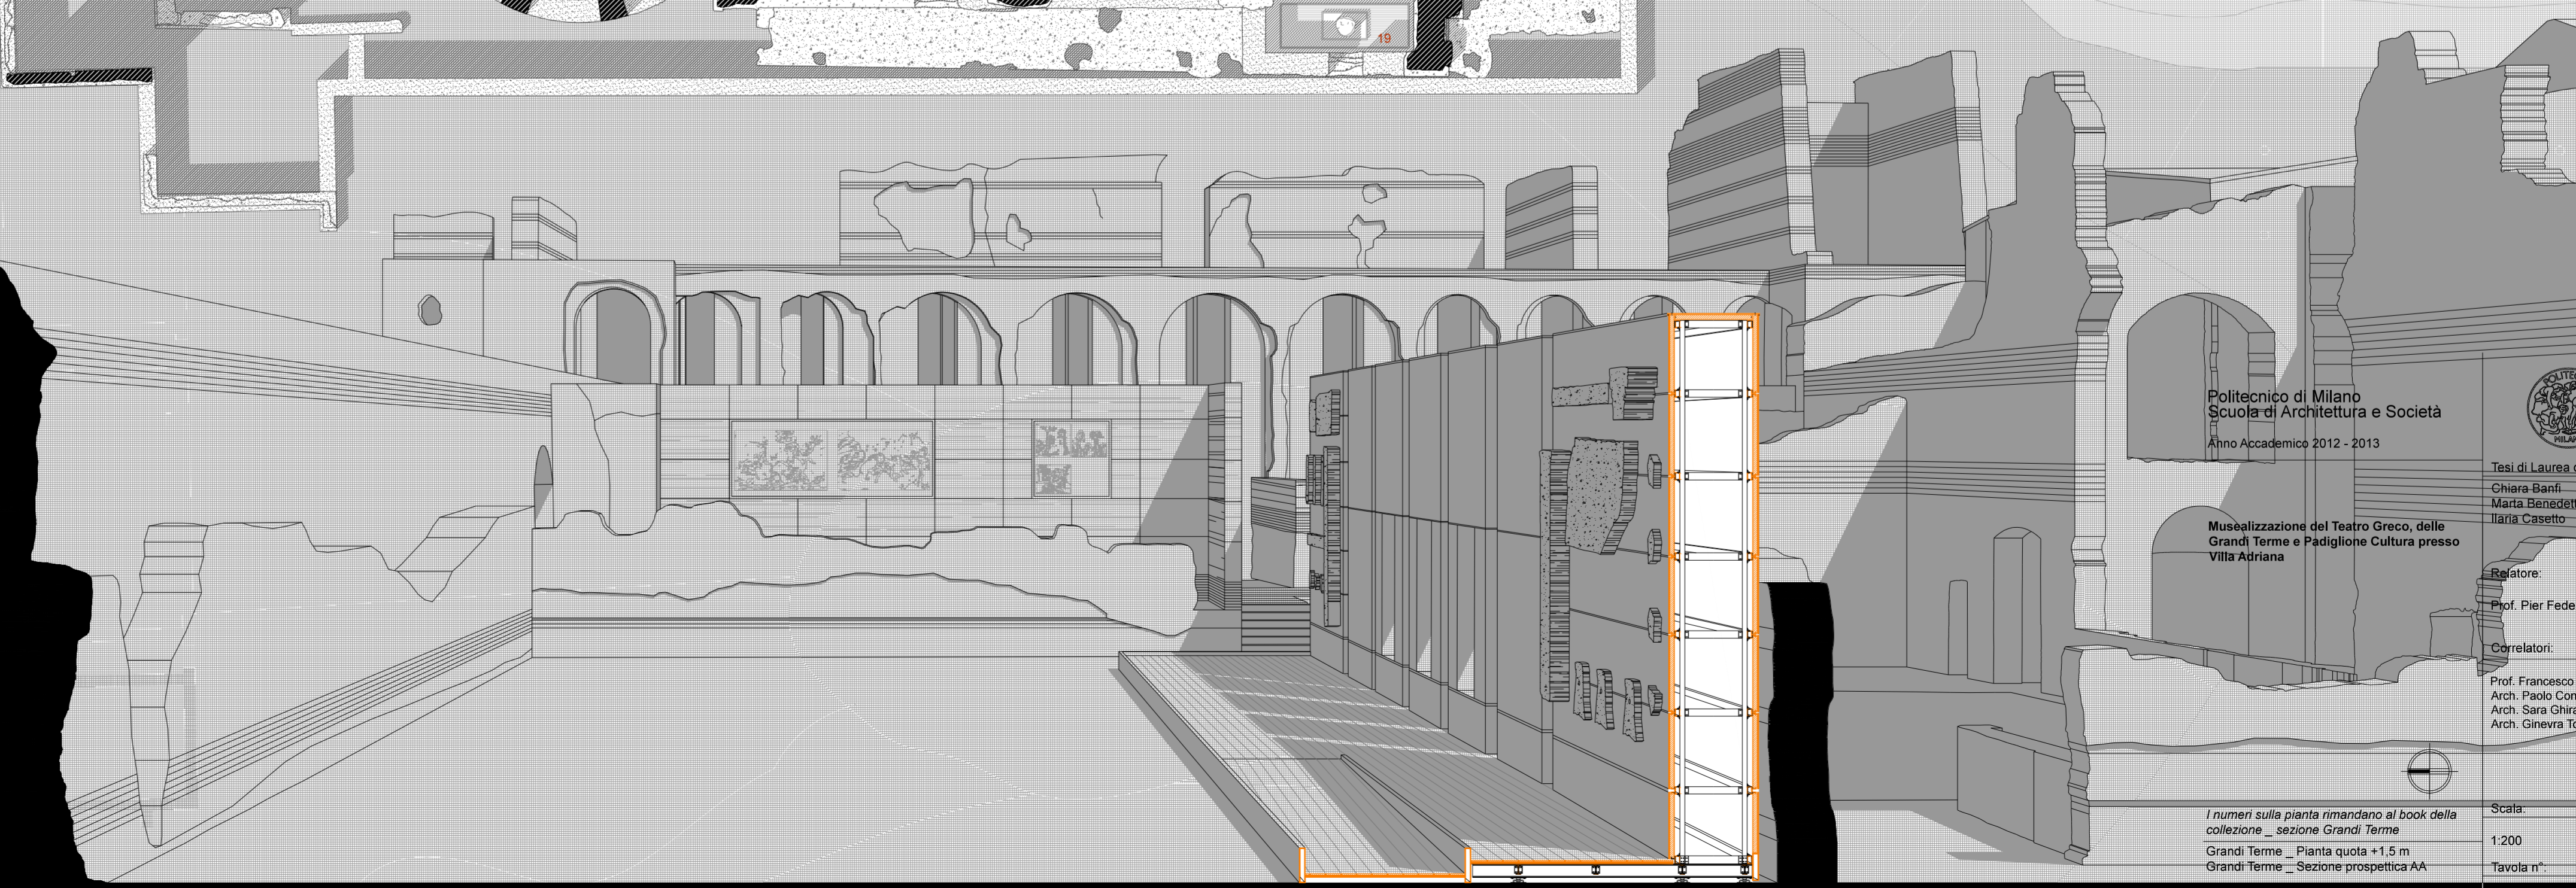

Politecnico di Milano
Scuola di Architettura e Società
Anno Accademico 2012 - 2013

Tesi di Laurea di:
Chiara Barili,
Maria Benedetti,
Ilaria Casotto
Relatore:
Prof. Pier Federico Caliani
Correlatori:
Prof. Francesco Leoni
Arch. Paolo Conforti
Arch. Sara Ghirardini
Arch. Ginevra Tomaglia

I numeri sulla pianta rimandano al book della collezione _ sezione Grandi Terme
Grandi Terme _ Pianta quota +1.5 m
Grandi Terme _ Sezione prospettica AA

Scala:
1:200
Tavola n.°